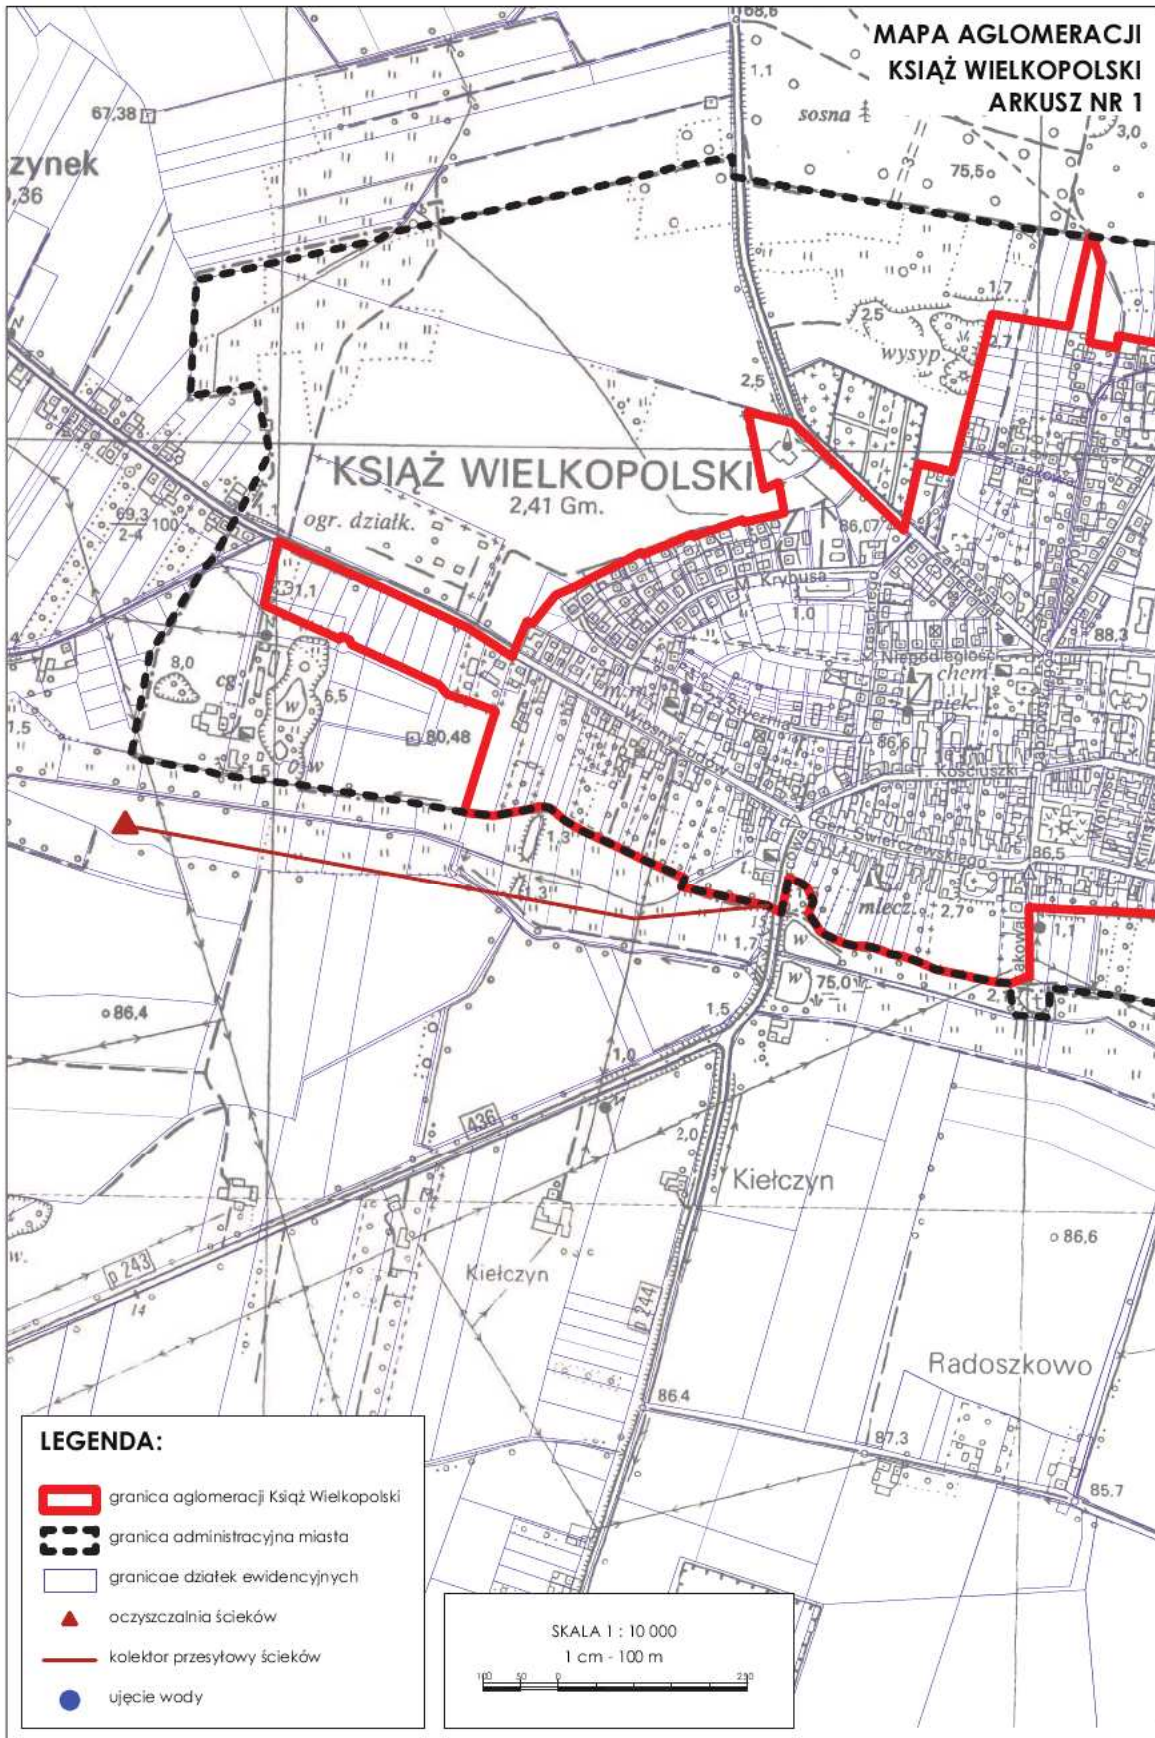

## MAPA AGLOMERACJI KSIĄŻ WIELKOPOLSKI ARKUSZ ZEROWY

### LEGENDA:

-  granica arkuszy mapy
-  granica aglomeracji Książ Wielkopolski

MAPA AGLOMERACJI  
KSIĄŻ WIELKOPOLSKI  
ARKUSZ NR 1

LEGENDA:

-  granica aglomeracji Książ Wielkopolski
-  granica administracyjna miasta
-  granice działek ewidencyjnych
-  oczyszczalnia ścieków
-  kolektor przesyłowy ścieków
-  ujęcie wody

MAPA AGLOMERACJI  
KSIĄŻ WIELKOPOLSKI  
ARKUSZ NR 2

LEGENDA:

-  granica aglomeracji Książ Wielkopolski
-  granica administracyjna miasta
-  granice działek ewidencyjnych
-  oczyszczalnia ścieków
-  kolektor przesyłowy ścieków
-  ujęcie wody