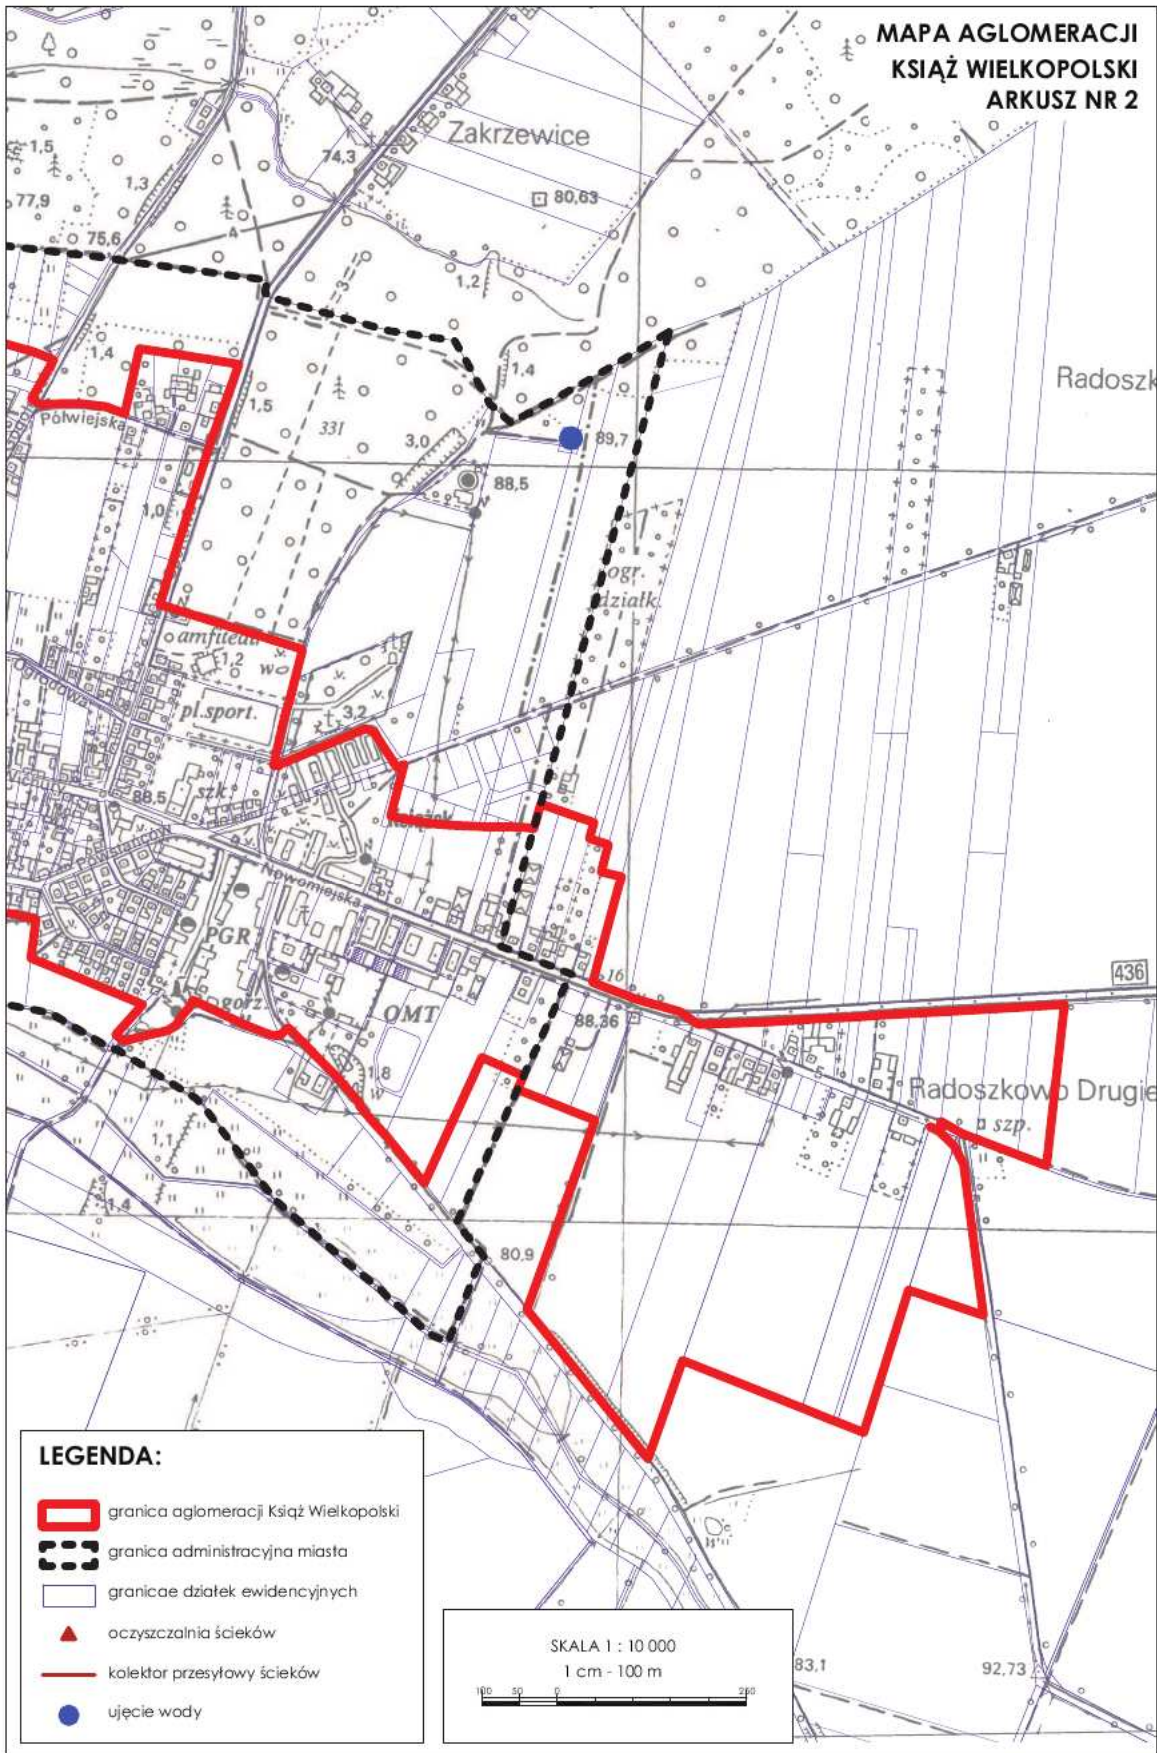

## MAPA AGLOMERACJI KSIĄŻ WIELKOPOLSKI ARKUSZ ZEROWY

### LEGENDA:

-  granica arkuszy mapy
-  granica aglomeracji Książ Wielkopolski

MAPA AGLOMERACJI  
KSIĄŻ WIELKOPOLSKI  
ARKUSZ NR 1

LEGENDA:

-  granica aglomeracji Książ Wielkopolski
-  granica administracyjna miasta
-  granice działek ewidencyjnych
-  oczyszczalnia ścieków
-  kolektor przesyłowy ścieków
-  ujęcie wody

MAPA AGLOMERACJI  
KSIĄŻ WIELKOPOLSKI  
ARKUSZ NR 2

LEGENDA:

-  granica aglomeracji Książ Wielkopolski
-  granica administracyjna miasta
-  granice działek ewidencyjnych
-  oczyszczalnia ścieków
-  kolektor przesyłowy ścieków
-  ujęcie wody