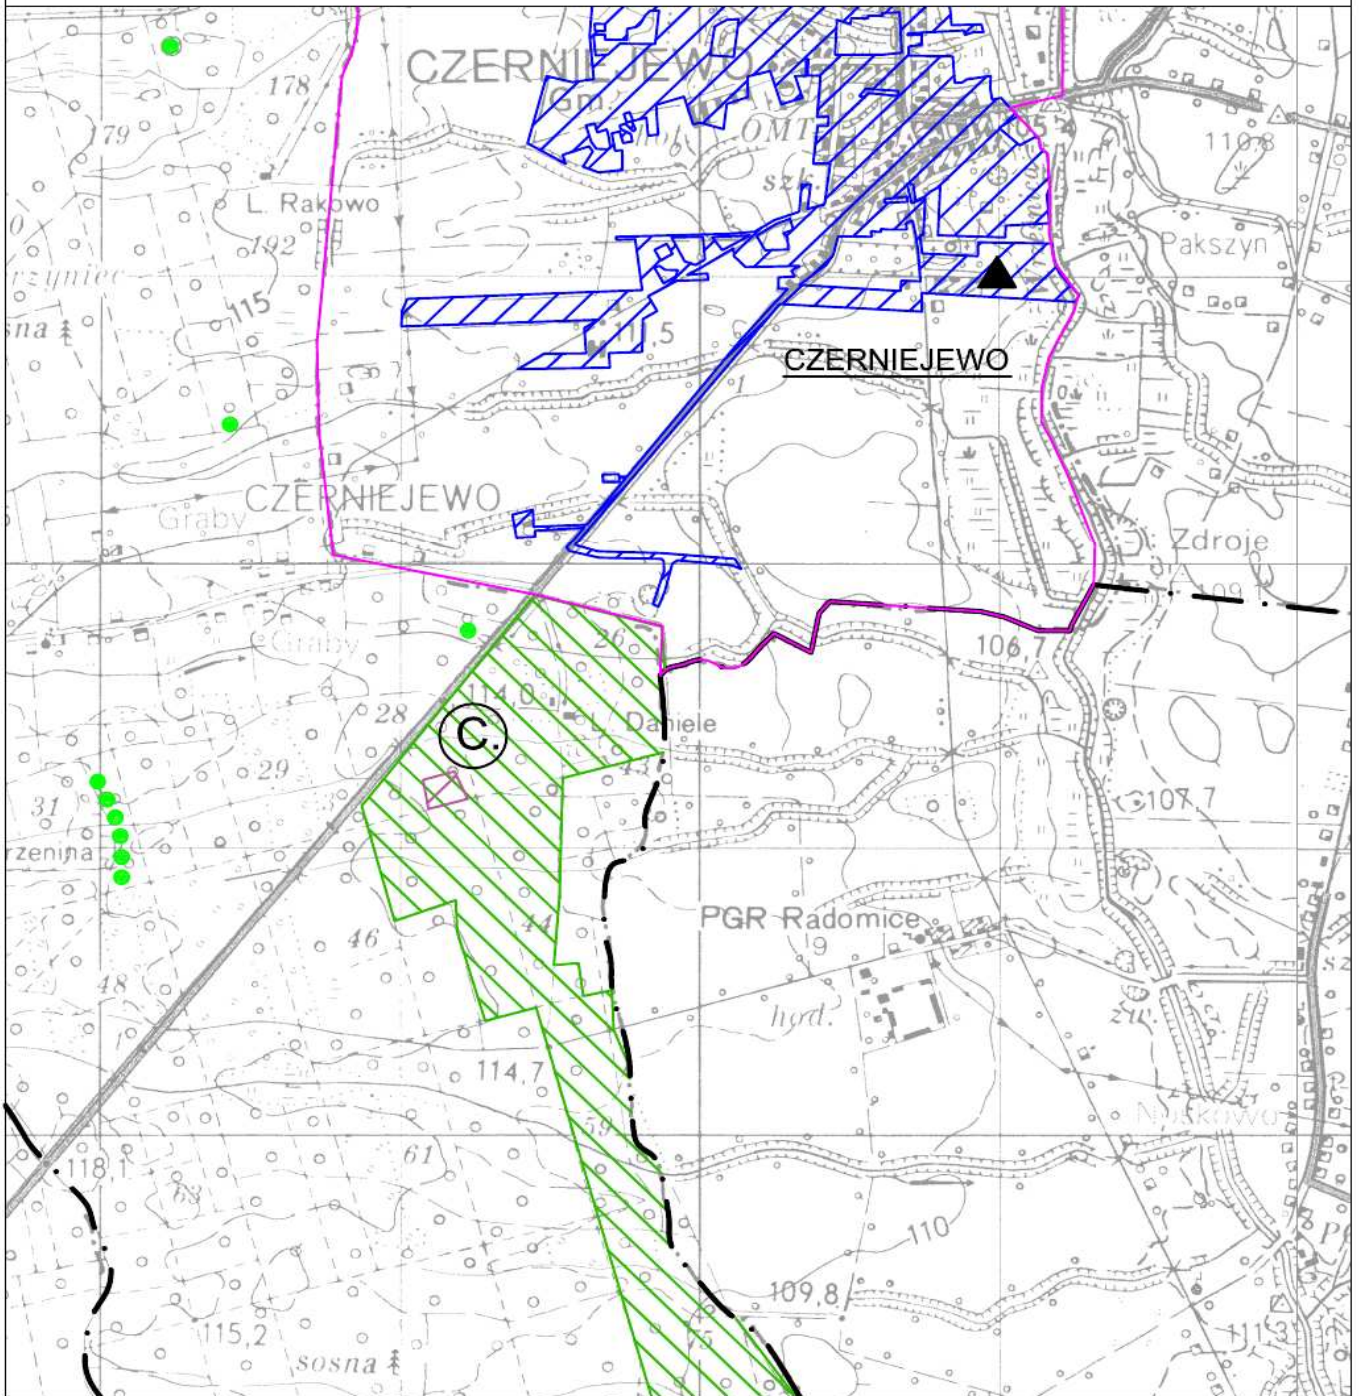

OBSZAR I GRANICE AGLOMERACJI

Mapa w skali 1 : 75 000

CZERNIEJEWO

0 1 2 3 km

ARKUSZ 0

Legenda:

granice i obszar aglomeracji

oczyszczalnia ścieków

granice gminy

granice miejscowości

obszar NATURA 2000 - obszar siedliskowy
"Grądy w Czarniejewie" PLH300049

rezerwy przyrody:

A. Wiązy w Nowym Lesie

B. Bielawy

C. Modrzew Polski w Noskowie

pomniki przyrody

CZERNIEJEWO

OBSZAR I GRANICE AGLOMERACJI

Mapa w skali 1 : 25 000

CZERNIEJEWO

ARKUSZ 1