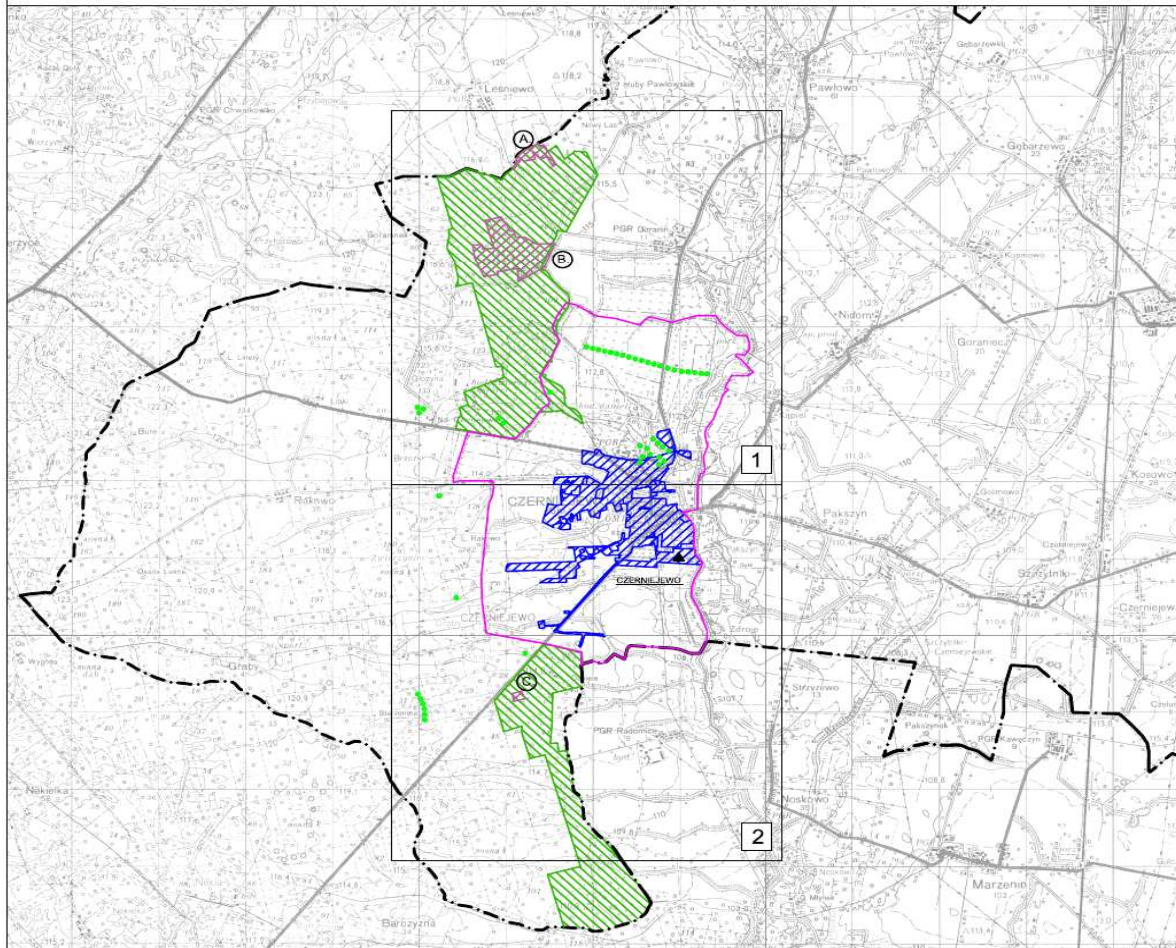

OBSZAR I GRANICE AGLOMERACJI

Mapa w skali 1 : 75 000

CZERNIEJEWO

0 1 2 3 km

ARKUSZ 0

Legenda:

granice i obszar aglomeracji

oczyszczalnia ścieków

granice gminy

granice miejscowości

obszar NATURA 2000 - obszar siedliskowy
"Grądy w Czarniejewie" PLH300049

rezerwy przyrody:

A. Wiązy w Nowym Lesie

B. Bielawy

C. Modrzew Polski w Noskowie

pomniki przyrody

CZERNIEJEWO

OBSZAR I GRANICE AGLOMERACJI

Mapa w skali 1 : 25 000

CZERNIEJEWO

ARKUSZ 1