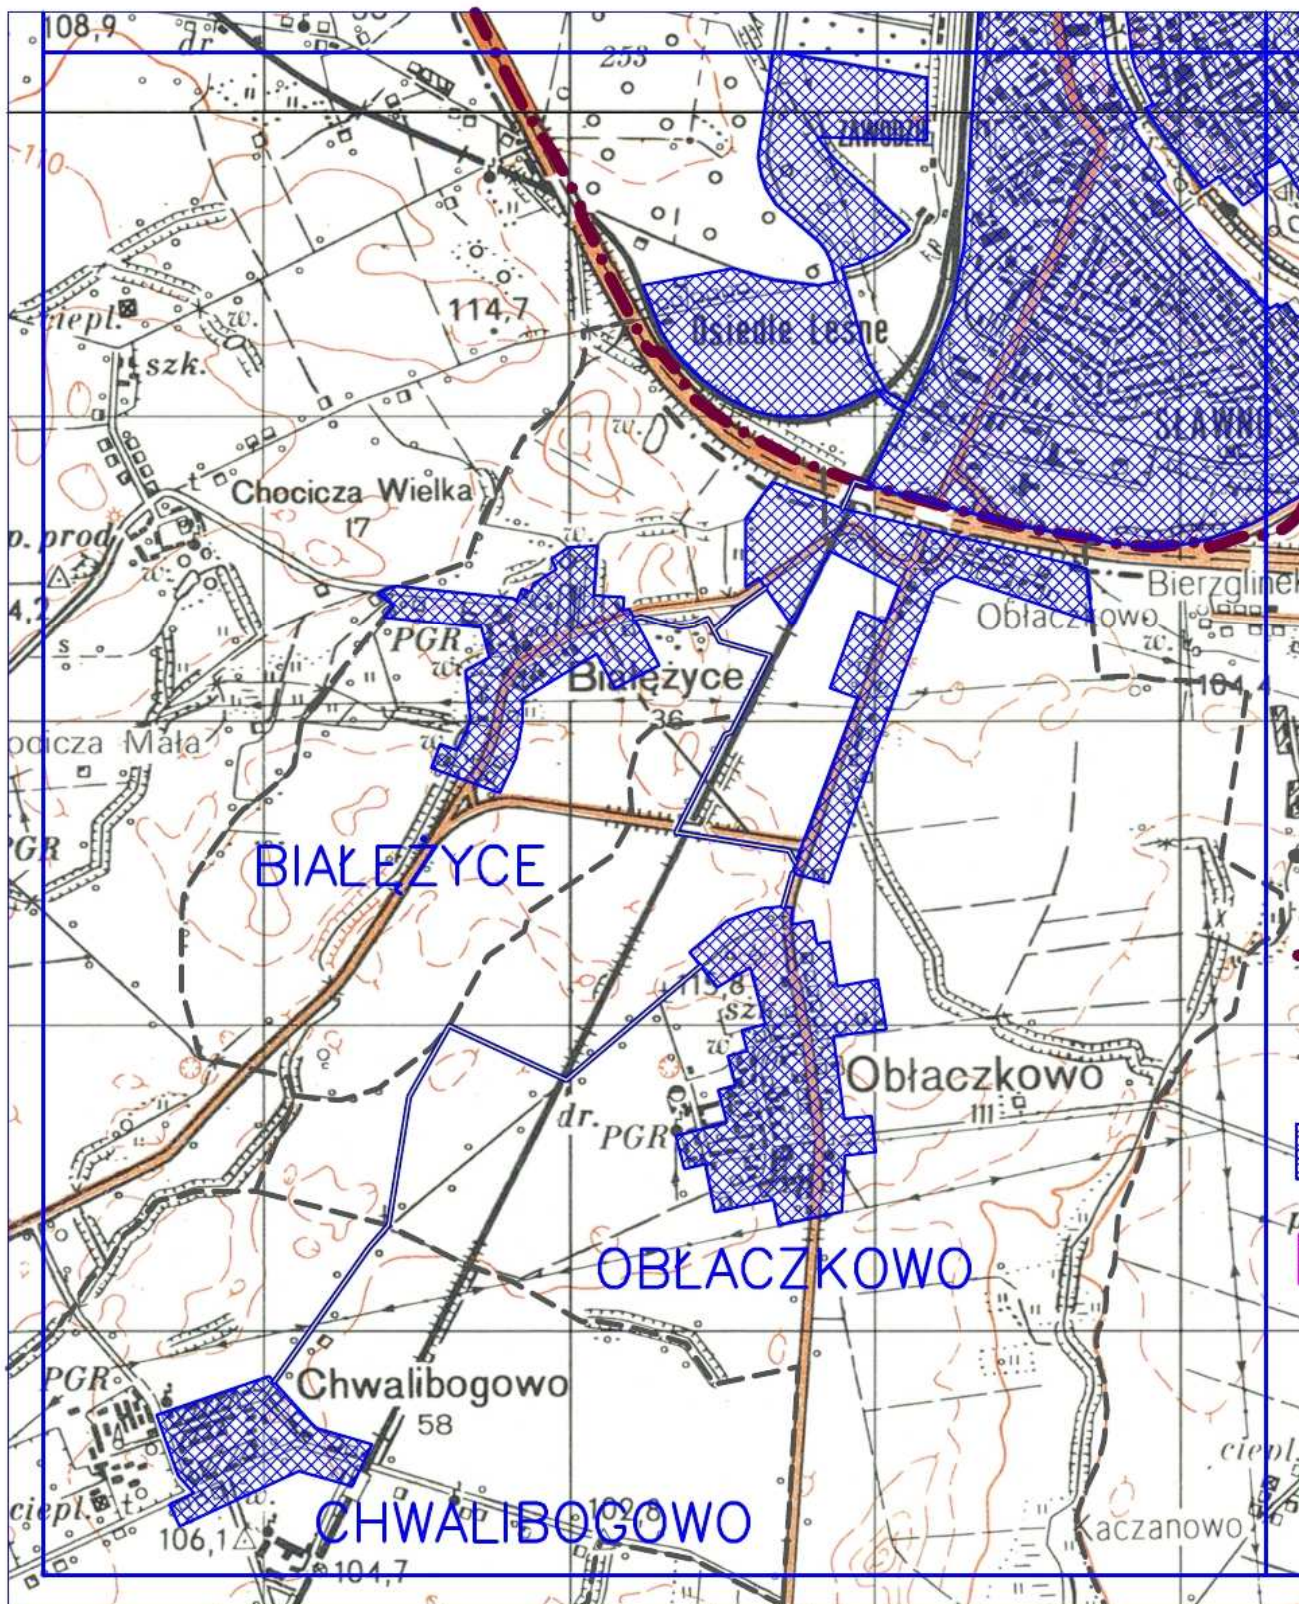

OBSZAR I GRANICE AGLOMERACJI WRZEŚNIA

SCHEMAT PODZIAŁU MAPY NA ARKUSZE

OBSZAR I GRANICE
AGLOMERACJI

WRZEŚNIA

Ark. nr 1

Skala 1:25000

OBSZAR I GRANICE
AGLOMERACJI

WRZEŚNIA

Ark. nr 2

Skala 1:25000

OBSZAR I GRANICE
AGLOMERACJI

WRZEŚNIA

Ark. nr 3

Skala 1:25000

OBSZAR I GRANICE
AGLOMERACJI

WRZEŚNIA

Ark. nr 4

Skala 1:25000