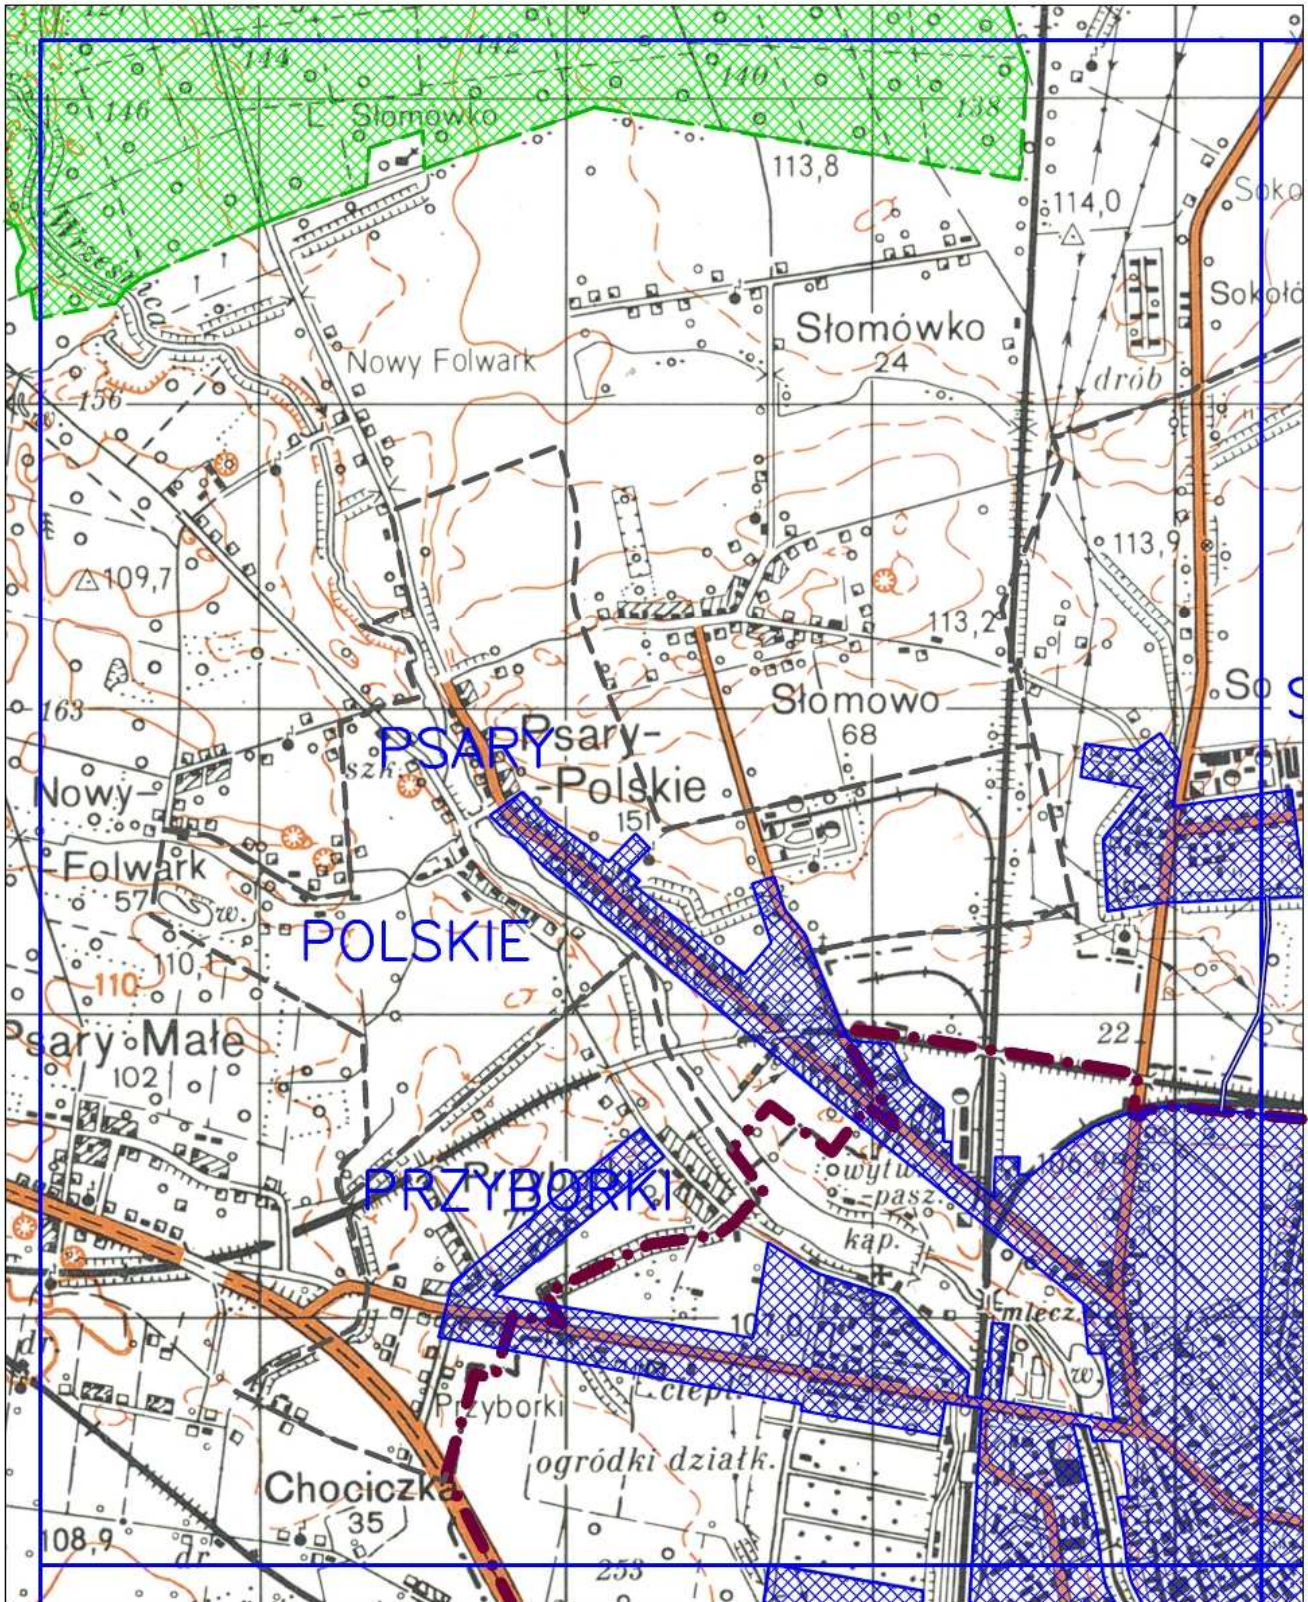

OBSZAR I GRANICE AGLOMERACJI WRZEŚNIA

SCHEMAT PODZIAŁU MAPY NA ARKUSZE

OBSZAR I GRANICE
AGLOMERACJI

WRZEŚNIA

Ark. nr 1

Skala 1:25000

OBSZAR I GRANICE
AGLOMERACJI

WRZEŚNIA

Ark. nr 2

Skala 1:25000

OBSZAR I GRANICE
AGLOMERACJI

WRZEŚNIA

Ark. nr 3

Skala 1:25000

OBSZAR I GRANICE
AGLOMERACJI

WRZEŚNIA

Ark. nr 4

Skala 1:25000