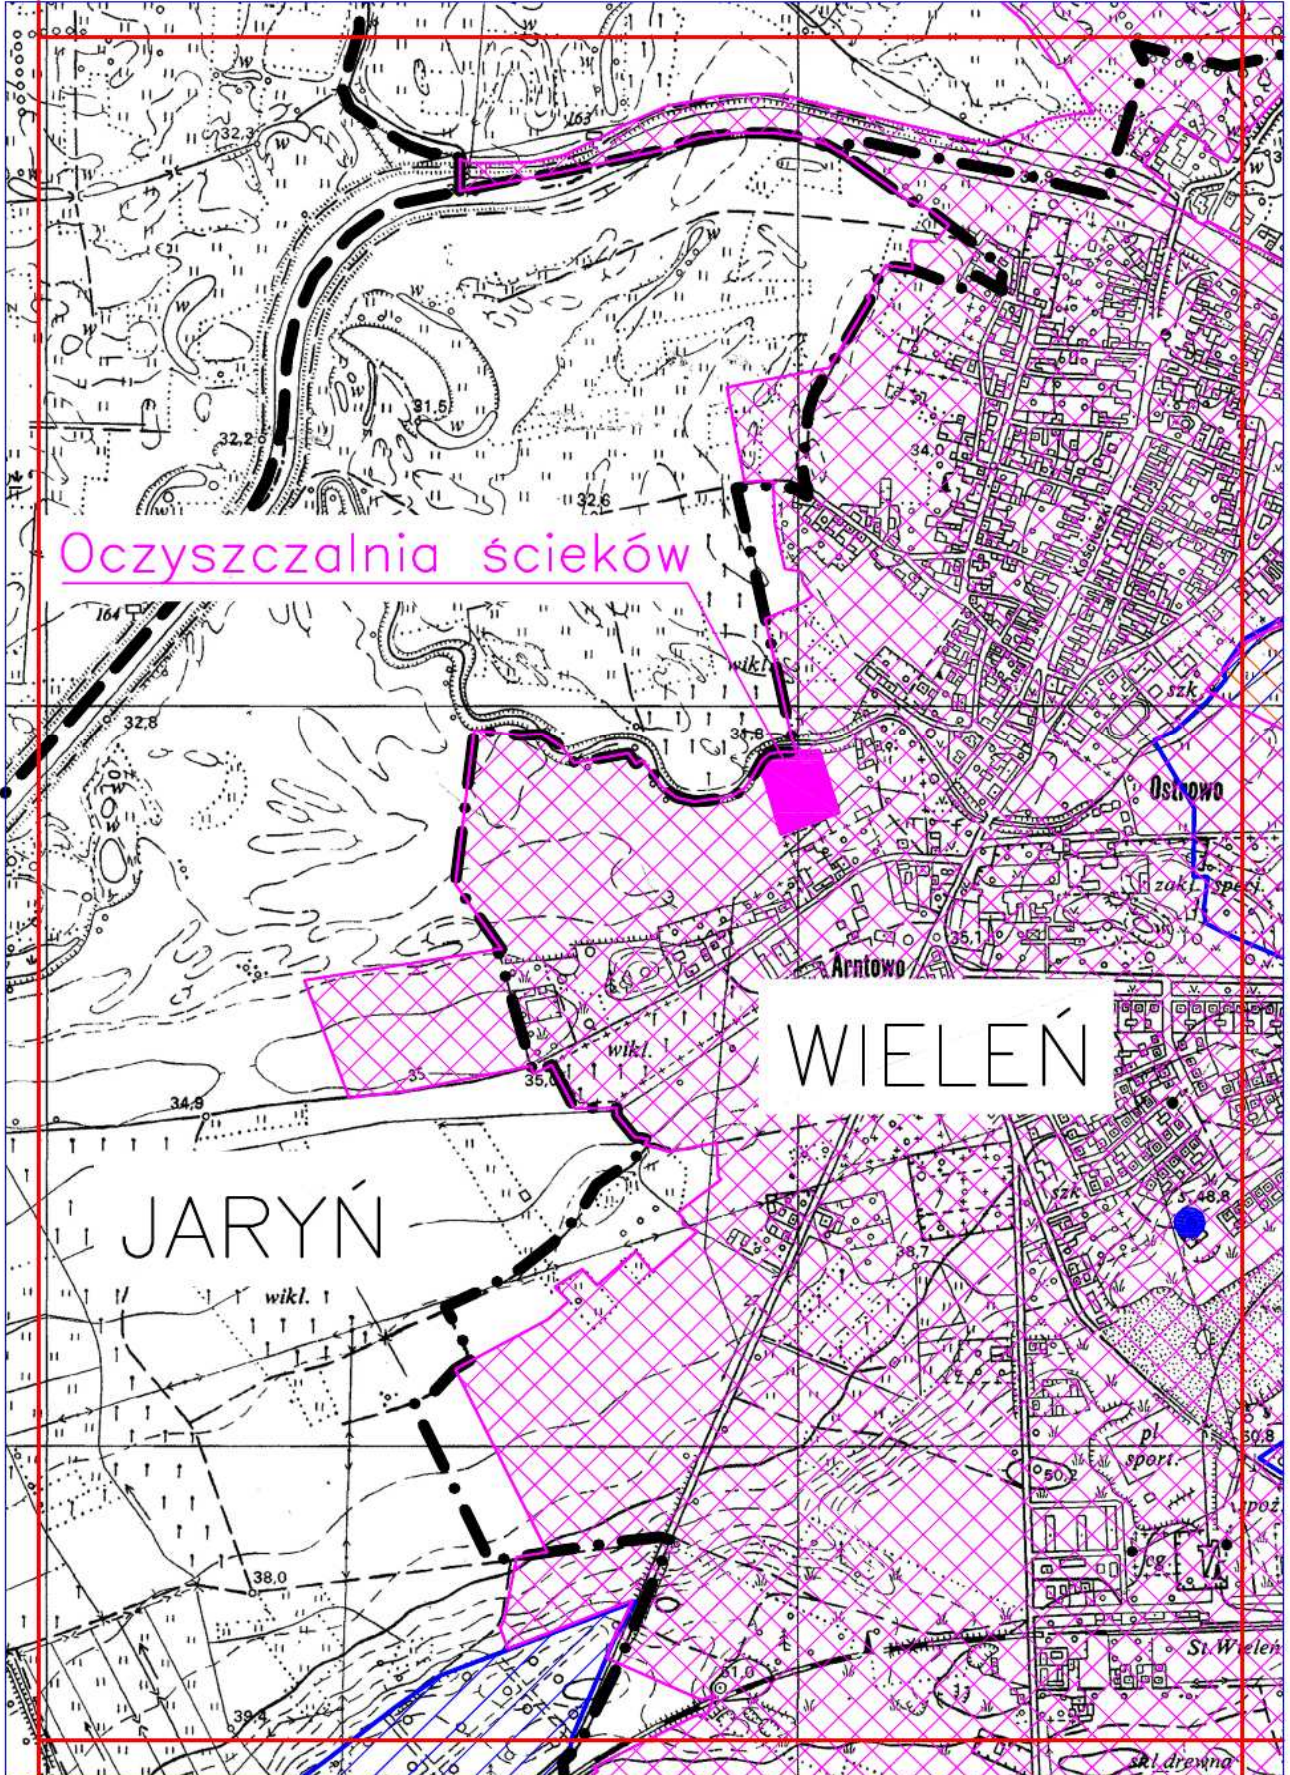

OBSZAR I GRANICE AGLOMERACJI WIELEŃ

SCHEMAT PODZIAŁU MAPY NA ARKUSZE

OBSZAR I GRANICE
AGLOMERACJI

WIELEŃ

Skala 1:10000

Ark. nr 1

0

1km

OBSZAR I GRANICE AGLOMERACJI

WIELEŃ

Skala 1:10000

Ark. nr 2

0

1km

OBSZAR I GRANICE
AGLOMERACJI

WIELEŃ

Skala 1:10000

Ark. nr 3

0

1km

OBSZAR I GRANICE AGLOMERACJI

WIELEŃ

Skala 1:10000

Ark. nr 4

0

1km

OBSZAR I GRANICE
AGLOMERACJI

WIELEŃ

Skala 1:10000

Ark. nr 5

0

1km