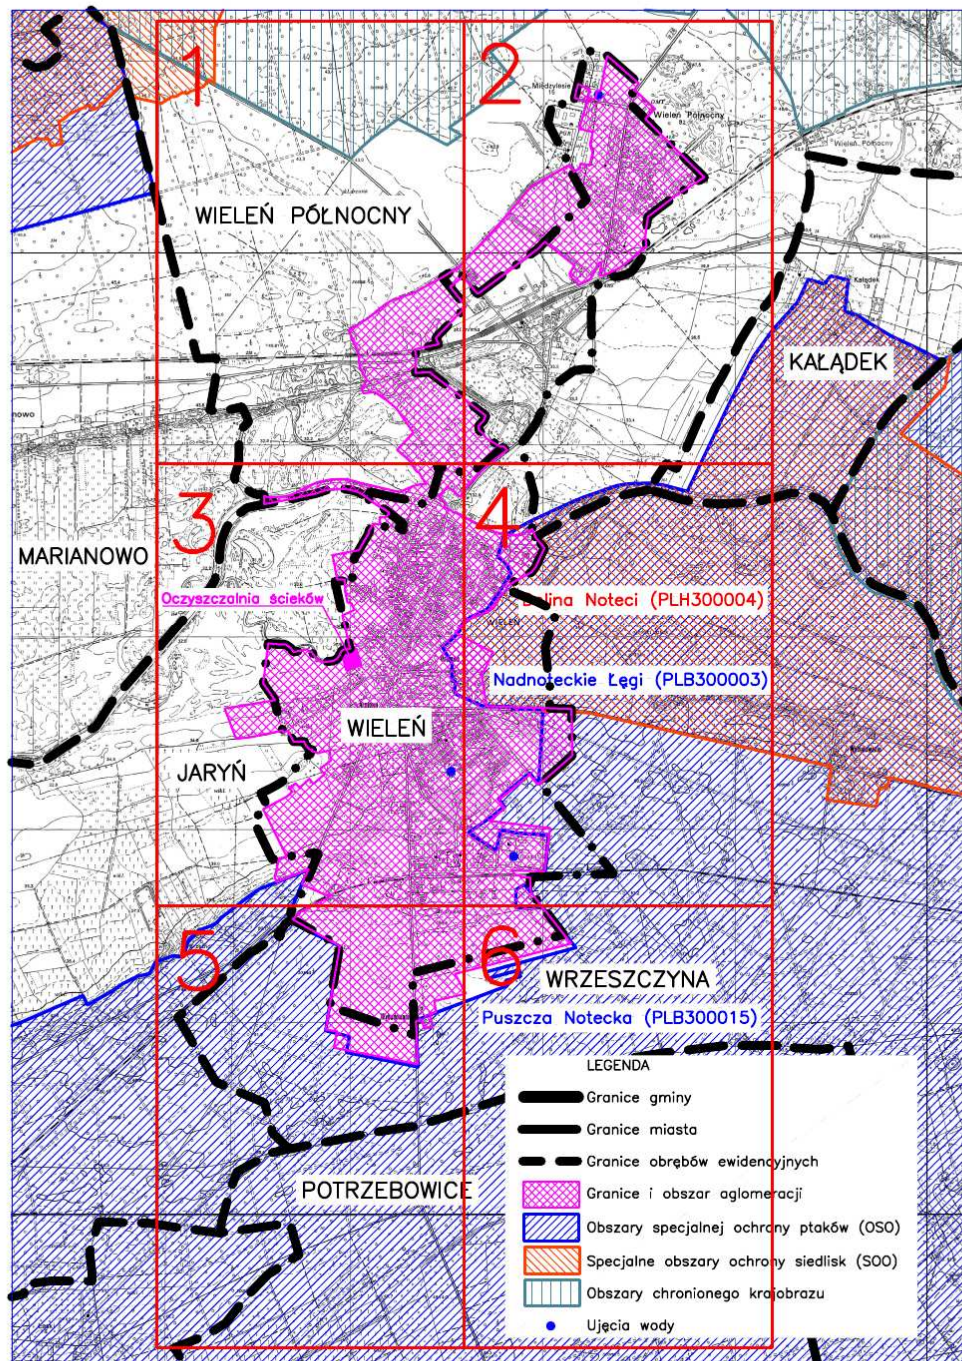

OBSZAR I GRANICE AGLOMERACJI WIELEŃ

SCHEMAT PODZIAŁU MAPY NA ARKUSZE

OBSZAR I GRANICE
AGLOMERACJI

WIELEŃ

Skala 1:10000

Ark. nr 1

0

1km

OBSZAR I GRANICE AGLOMERACJI

WIELEŃ

Skala 1:10000

Ark. nr 2

0

1km

OBSZAR I GRANICE
AGLOMERACJI

WIELEŃ

Skala 1:10000

Ark. nr 3

0

1km

OBSZAR I GRANICE AGLOMERACJI

WIELEŃ

Skala 1:10000

Ark. nr 4

OBSZAR I GRANICE
AGLOMERACJI

WIELEŃ

Skala 1:10000

Ark. nr 6

0

1km