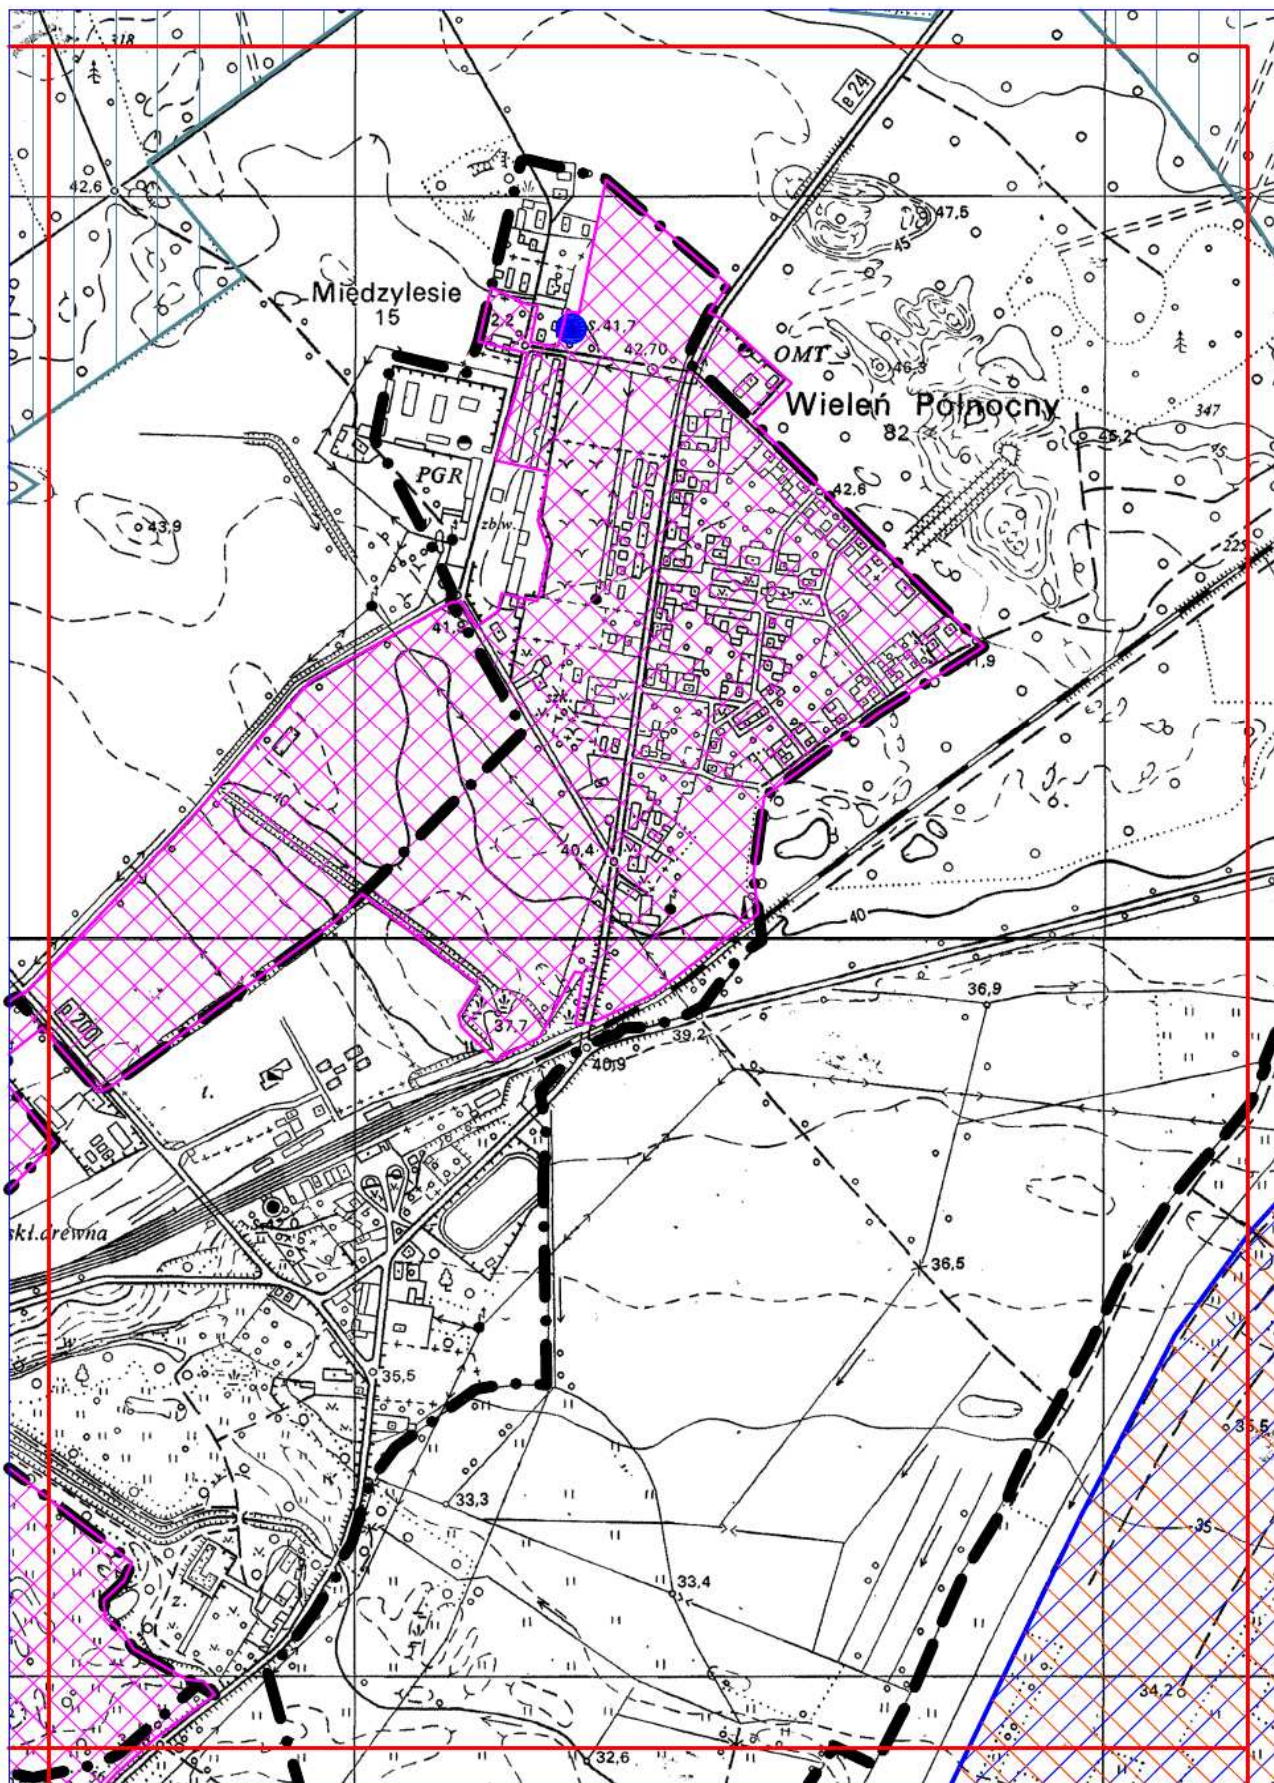

OBSZAR I GRANICE AGLOMERACJI WIELEŃ

SCHEMAT PODZIAŁU MAPY NA ARKUSZE

OBSZAR I GRANICE
AGLOMERACJI

WIELEŃ

Skala 1:10000

Ark. nr 1

0

1km

OBSZAR I GRANICE AGLOMERACJI

WIELEŃ

Skala 1:10000

Ark. nr 2

0

1km

OBSZAR I GRANICE
AGLOMERACJI

WIELEŃ

Skala 1:10000

Ark. nr 3

0

1km

OBSZAR I GRANICE AGLOMERACJI

WIELEŃ

Skala 1:10000

Ark. nr 4

0

1km

OBSZAR I GRANICE
AGLOMERACJI

WIELEŃ

Skala 1:10000

Ark. nr 5

0

1km