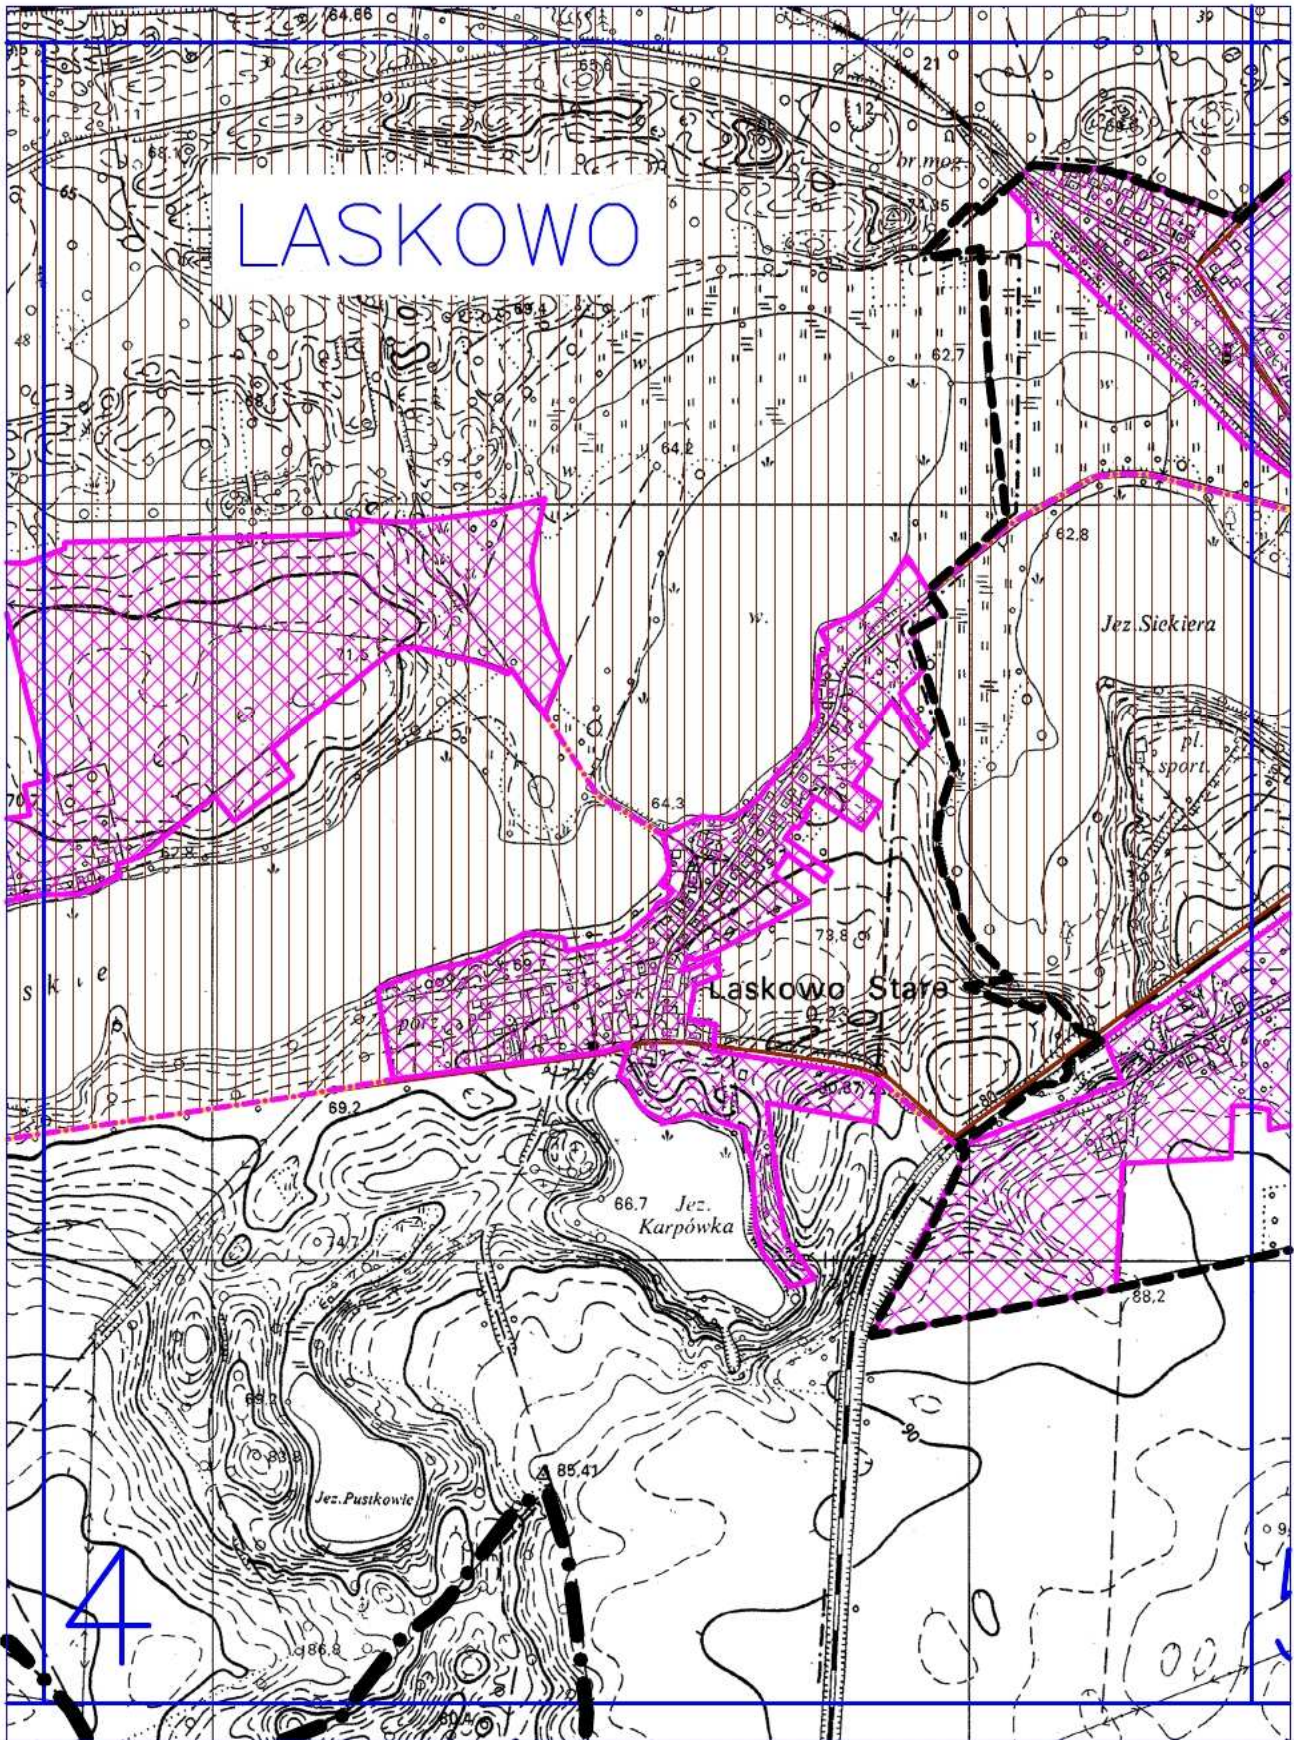

OBSZAR I GRANICE AGLOMERACJI SZAMOCIN

SCHEMAT PODZIAŁU MAPY NA ARKUSZE

OBSZAR I GRANICE
AGLOMERACJI

SZAMOCIN

Ark. nr 1

Skala 1:10000

0

1km

OBSZAR I GRANICE
AGLOMERACJI

SZAMOCIN

Ark. nr 2

Skala 1:10000

0

1km

OBSZAR I GRANICE AGLOMERACJI

SZAMOCIN

Ark. nr 3

Skala 1:10000

0

1km

OBSZAR I GRANICE
AGLOMERACJI

SZAMOCIN

Ark. nr 4

Skala 1:10000

0

1km

OBSZAR I GRANICE
AGLOMERACJI

SZAMOCIN

Ark. nr 5

Skala 1:10000

0

1km