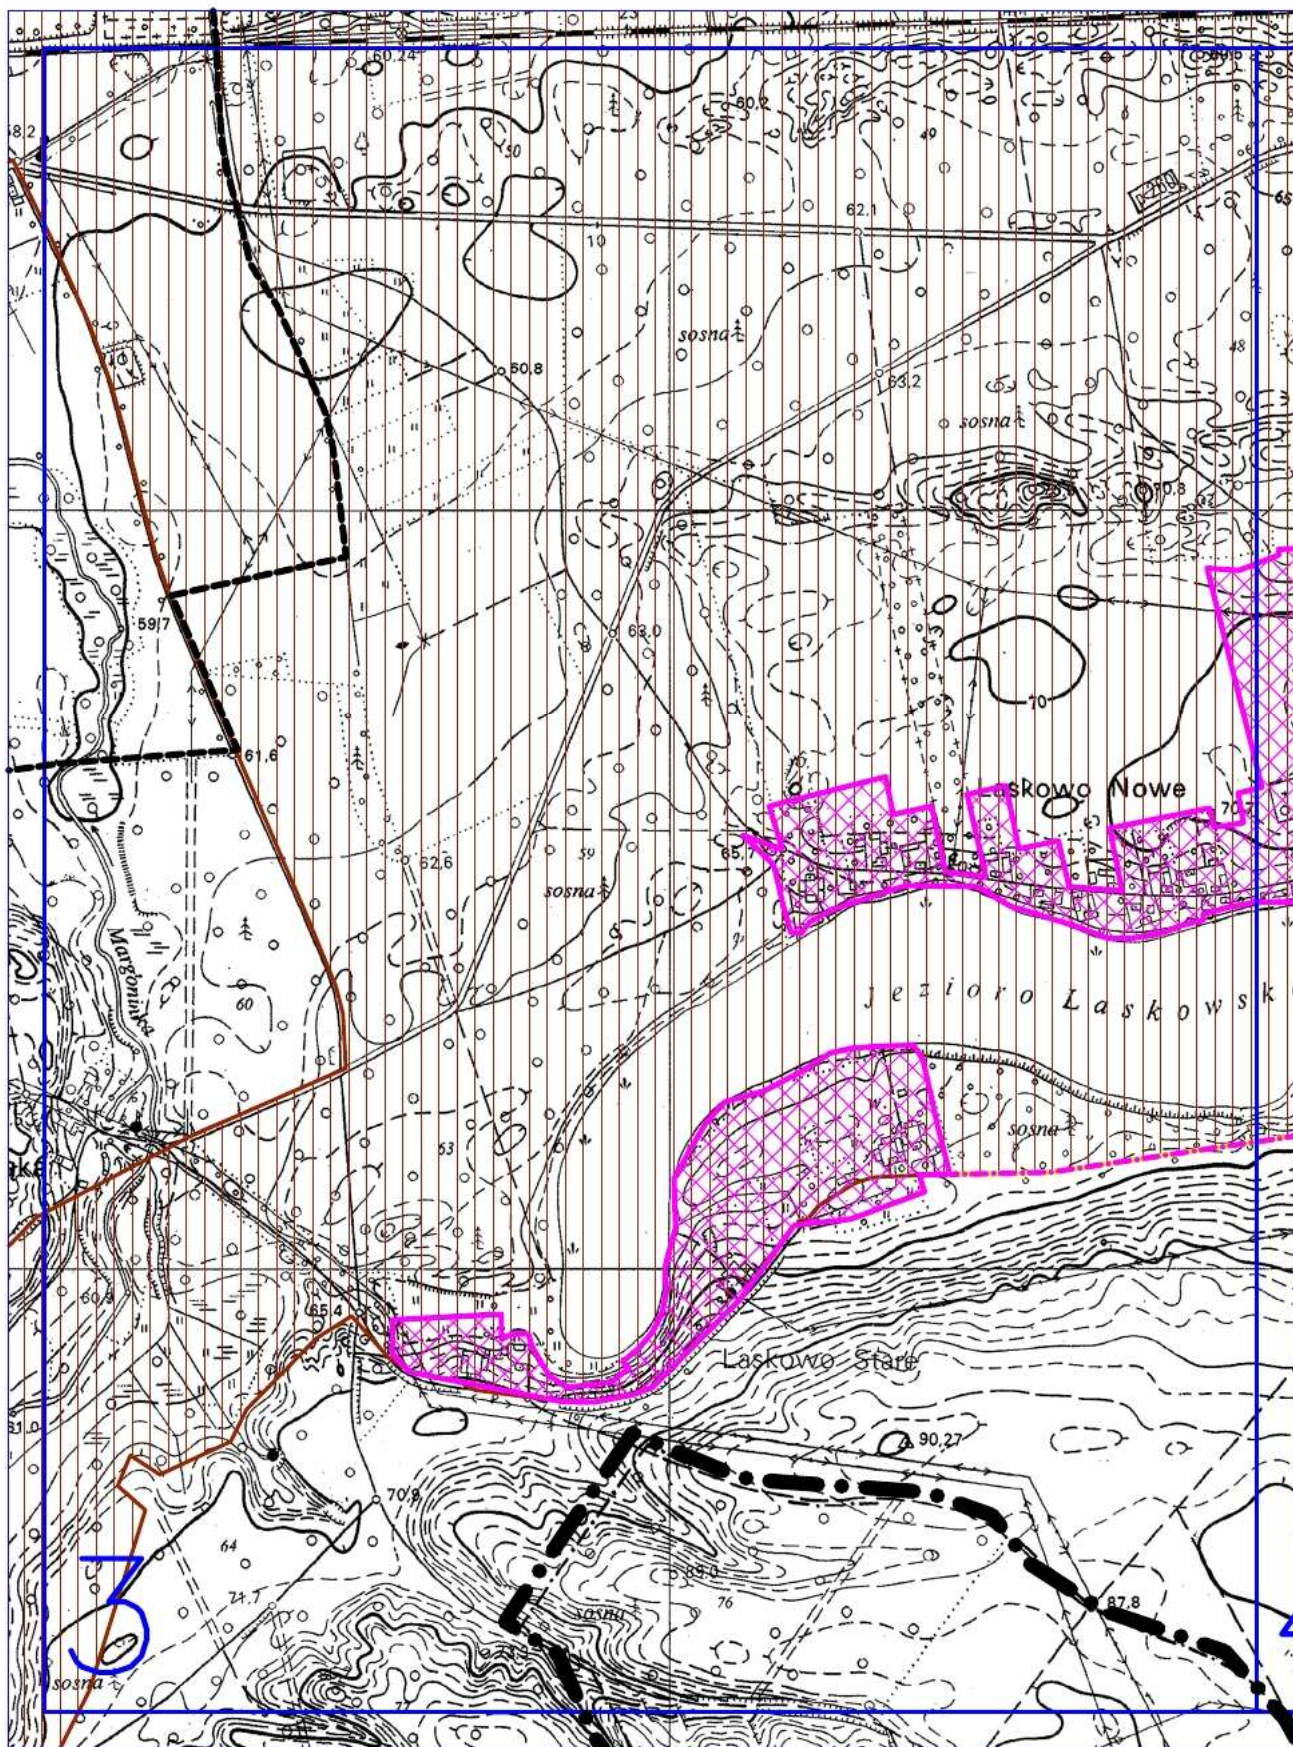

OBSZAR I GRANICE AGLOMERACJI SZAMOCIN

SCHEMAT PODZIAŁU MAPY NA ARKUSZE

OBSZAR I GRANICE
AGLOMERACJI

SZAMOCIN

Ark. nr 1

Skala 1:10000

0

1km

OBSZAR I GRANICE
AGLOMERACJI

SZAMOCIN

Ark. nr 2

Skala 1:10000

0

1km

OBSZAR I GRANICE AGLOMERACJI

SZAMOCIN

Ark. nr 3

Skala 1:10000

0

1km

OBSZAR I GRANICE
AGLOMERACJI

SZAMOCIN

Ark. nr 4

Skala 1:10000

0

1km

OBSZAR I GRANICE
AGLOMERACJI

SZAMOCIN

Ark. nr 5

Skala 1:10000

0

1km