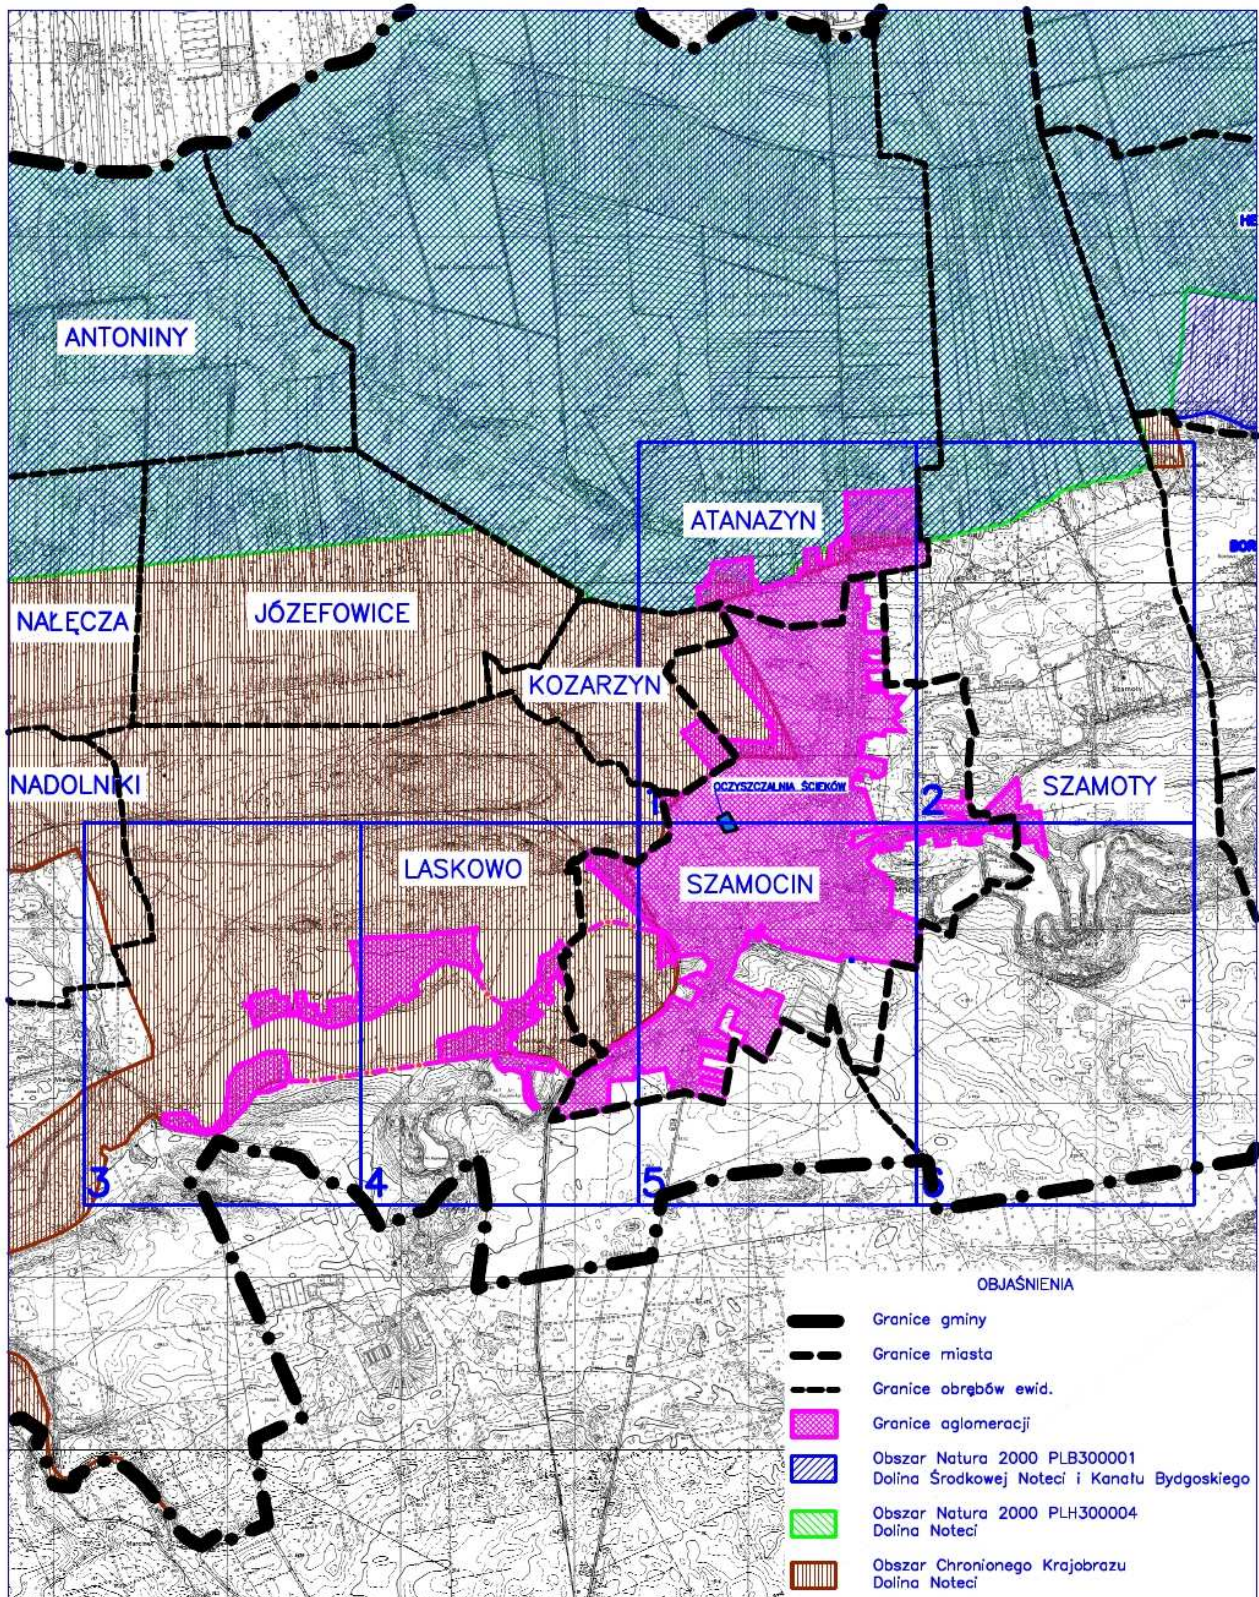

OBSZAR I GRANICE AGLOMERACJI SZAMOCIN

SCHEMAT PODZIAŁU MAPY NA ARKUSZE

OBSZAR I GRANICE
AGLOMERACJI

SZAMOCIN

Ark. nr 1

Skala 1:10000

0

1km

OBSZAR I GRANICE
AGLOMERACJI

SZAMOCIN

Ark. nr 2

Skala 1:10000

0

1km

OBSZAR I GRANICE AGLOMERACJI

SZAMOCIN

Ark. nr 3

Skala 1:10000

0

1km

OBSZAR I GRANICE
AGLOMERACJI

SZAMOCIN

Ark. nr 4

Skala 1:10000

OBSZAR I GRANICE AGLOMERACJI

SZAMOCIN

Ark. nr 6

Skala 1:10000

0

1km