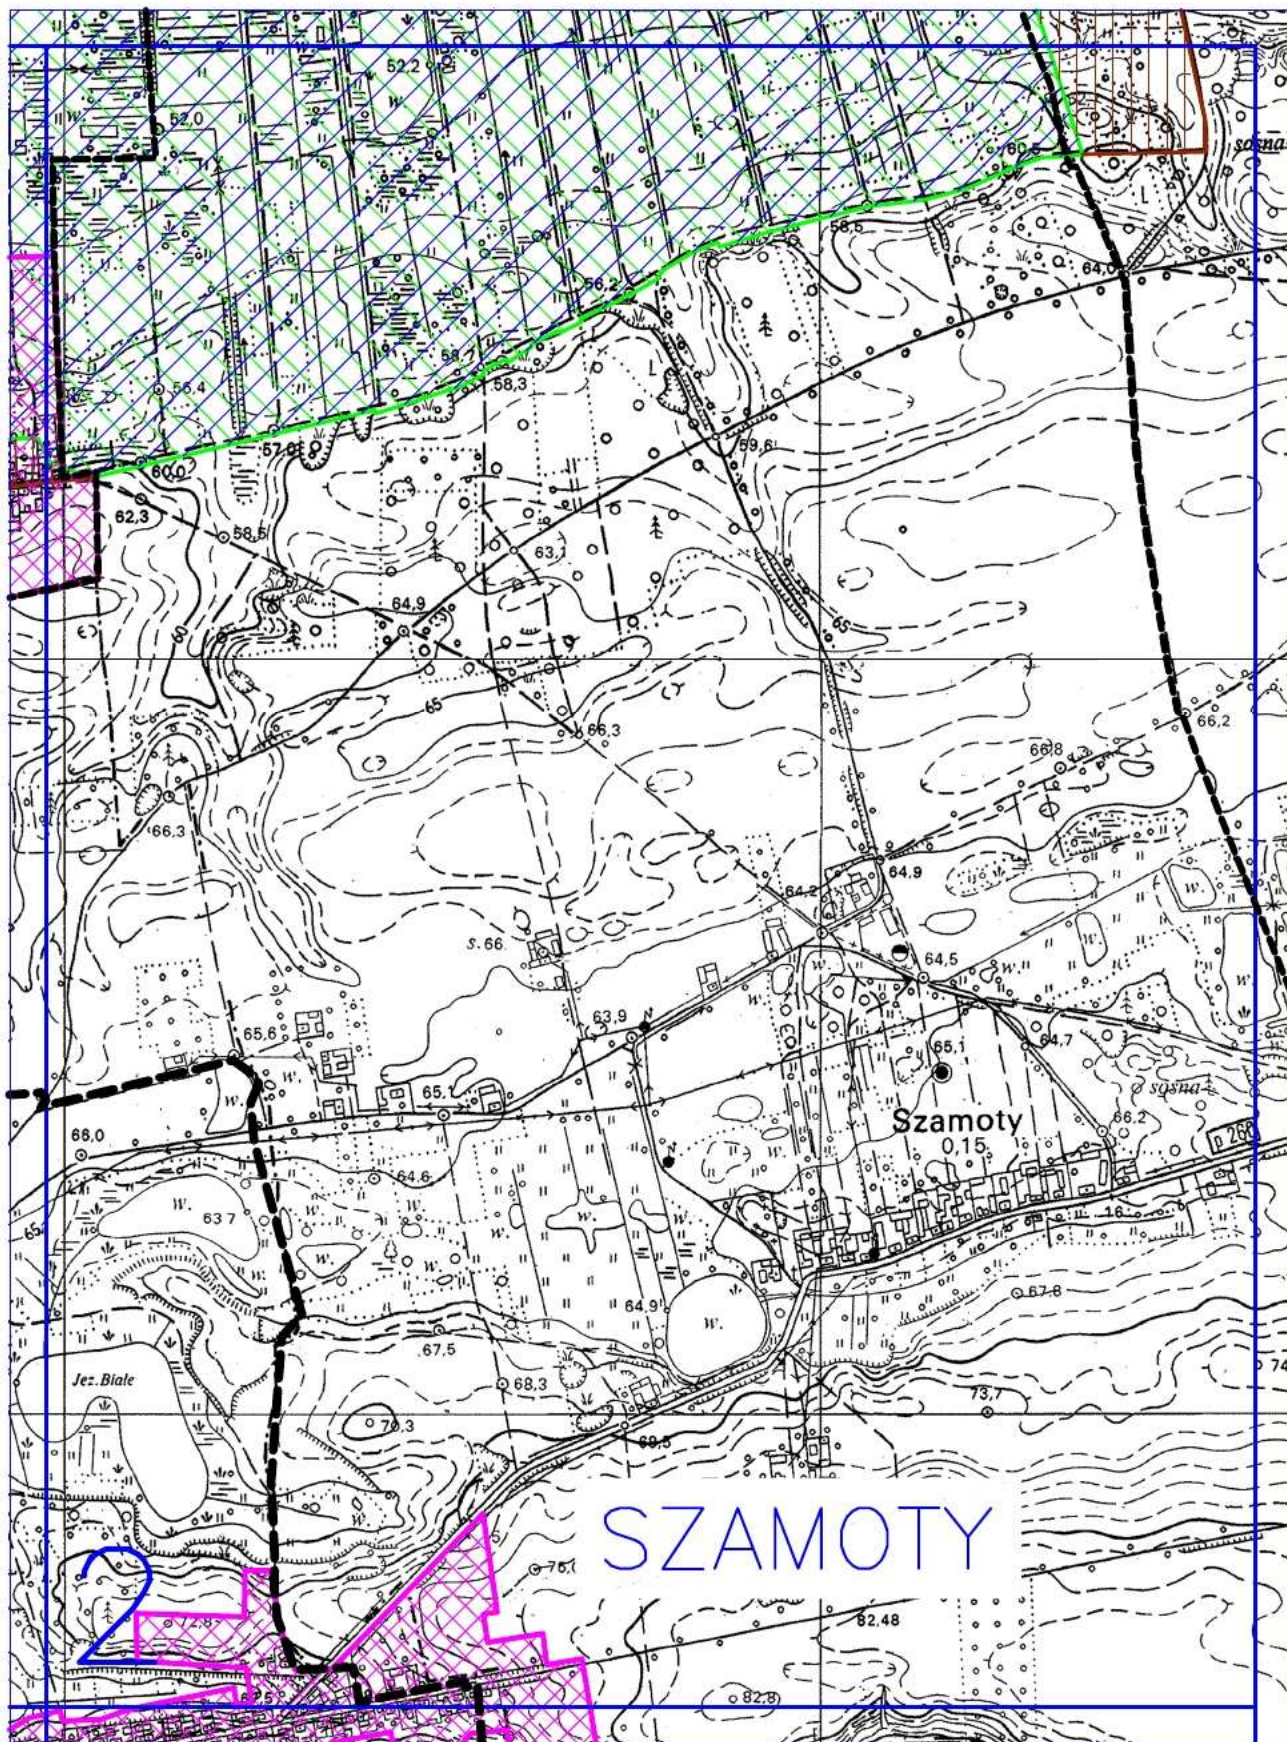

OBSZAR I GRANICE AGLOMERACJI SZAMOCIN

SCHEMAT PODZIAŁU MAPY NA ARKUSZE

OBSZAR I GRANICE
AGLOMERACJI

SZAMOCIN

Ark. nr 1

Skala 1:10000

0

1km

OBSZAR I GRANICE
AGLOMERACJI

SZAMOCIN

Ark. nr 2

Skala 1:10000

0

1km

OBSZAR I GRANICE AGLOMERACJI

SZAMOCIN

Ark. nr 3

Skala 1:10000

0

1km

OBSZAR I GRANICE
AGLOMERACJI

SZAMOCIN

Ark. nr 4

Skala 1:10000

0

1km

OBSZAR I GRANICE
AGLOMERACJI

SZAMOCIN

Ark. nr 5

Skala 1:10000

0

1km