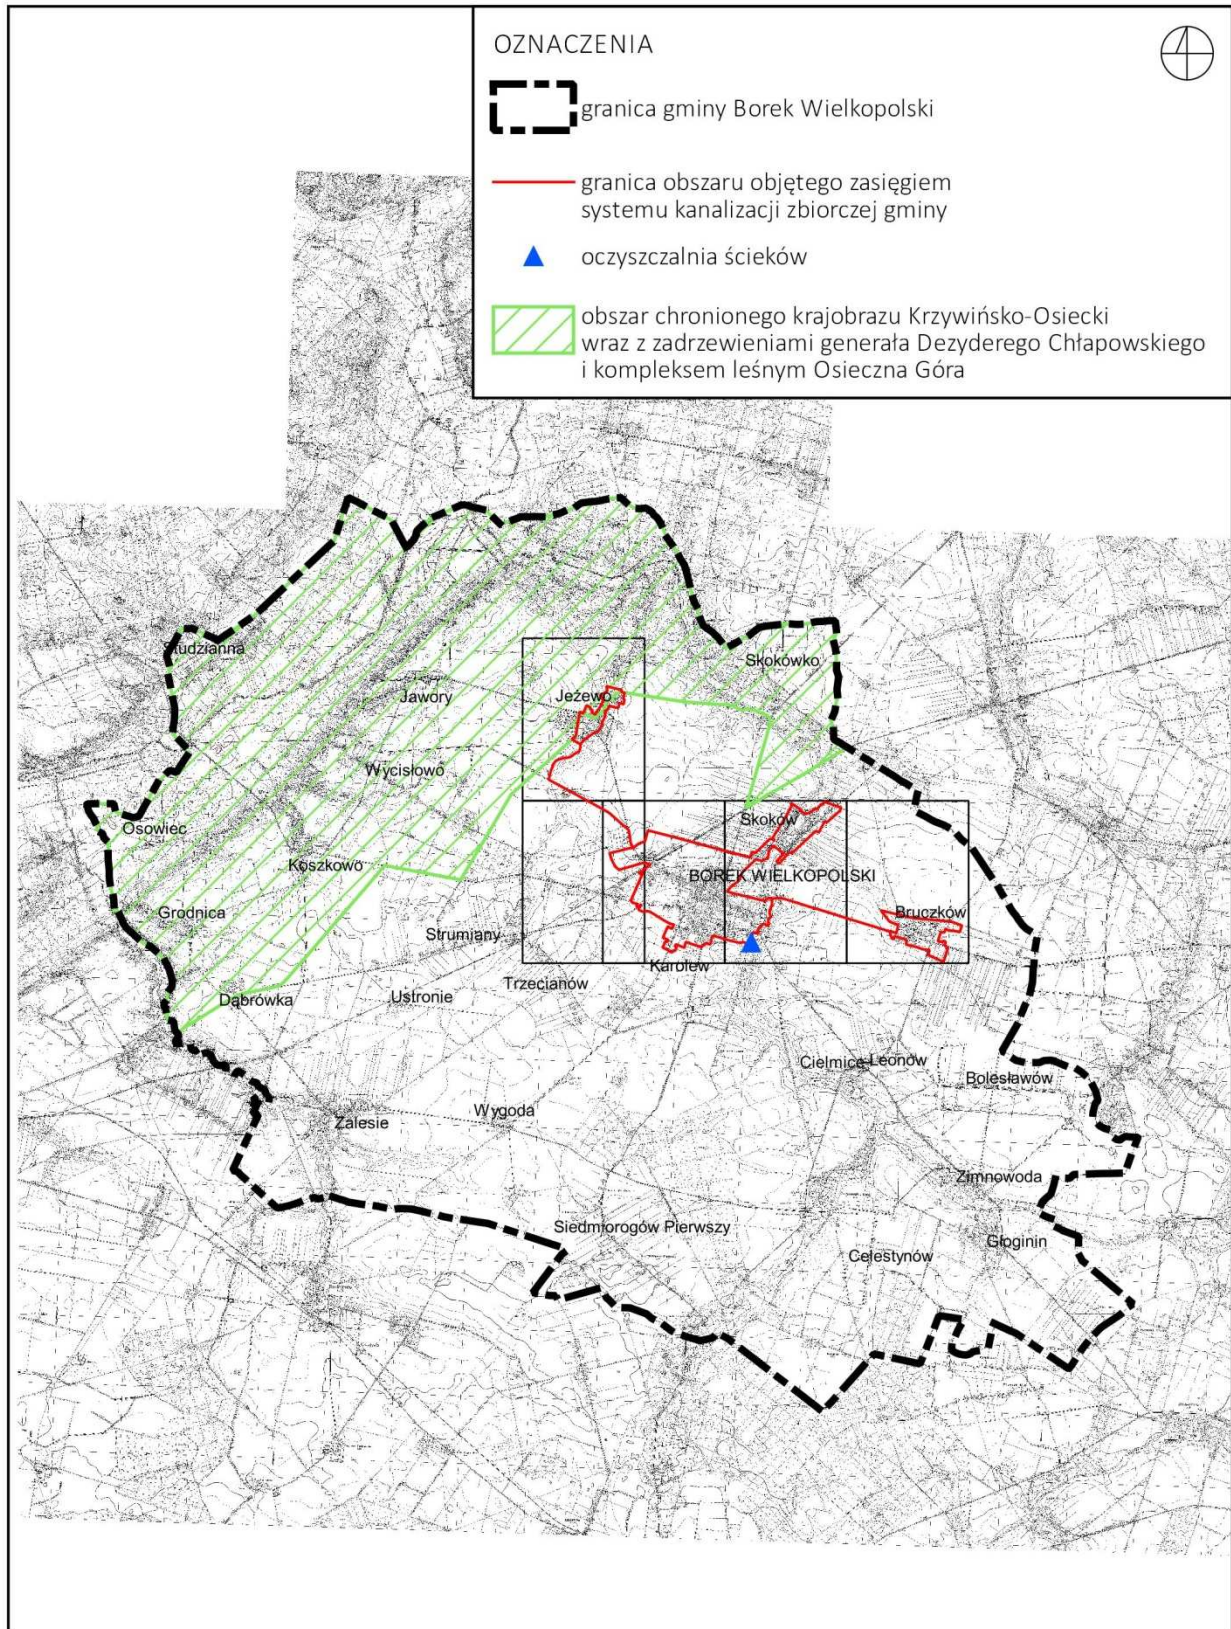

Obszar aglomeracji Borek Wielkopolski  
Schemat arkuszy

0 100 200 300 400 500 m

0 100 200 300 400 500 m

0 100 200 300 400 500 m

0 100 200 300 400 500 m

0 100 200 300 400 500 m

OZNACZENIA

-  granica obszaru objętego zasięgiem systemu kanalizacji zbiorczej gminy
-  granica administracyjna gminy Borek Wielkopolski