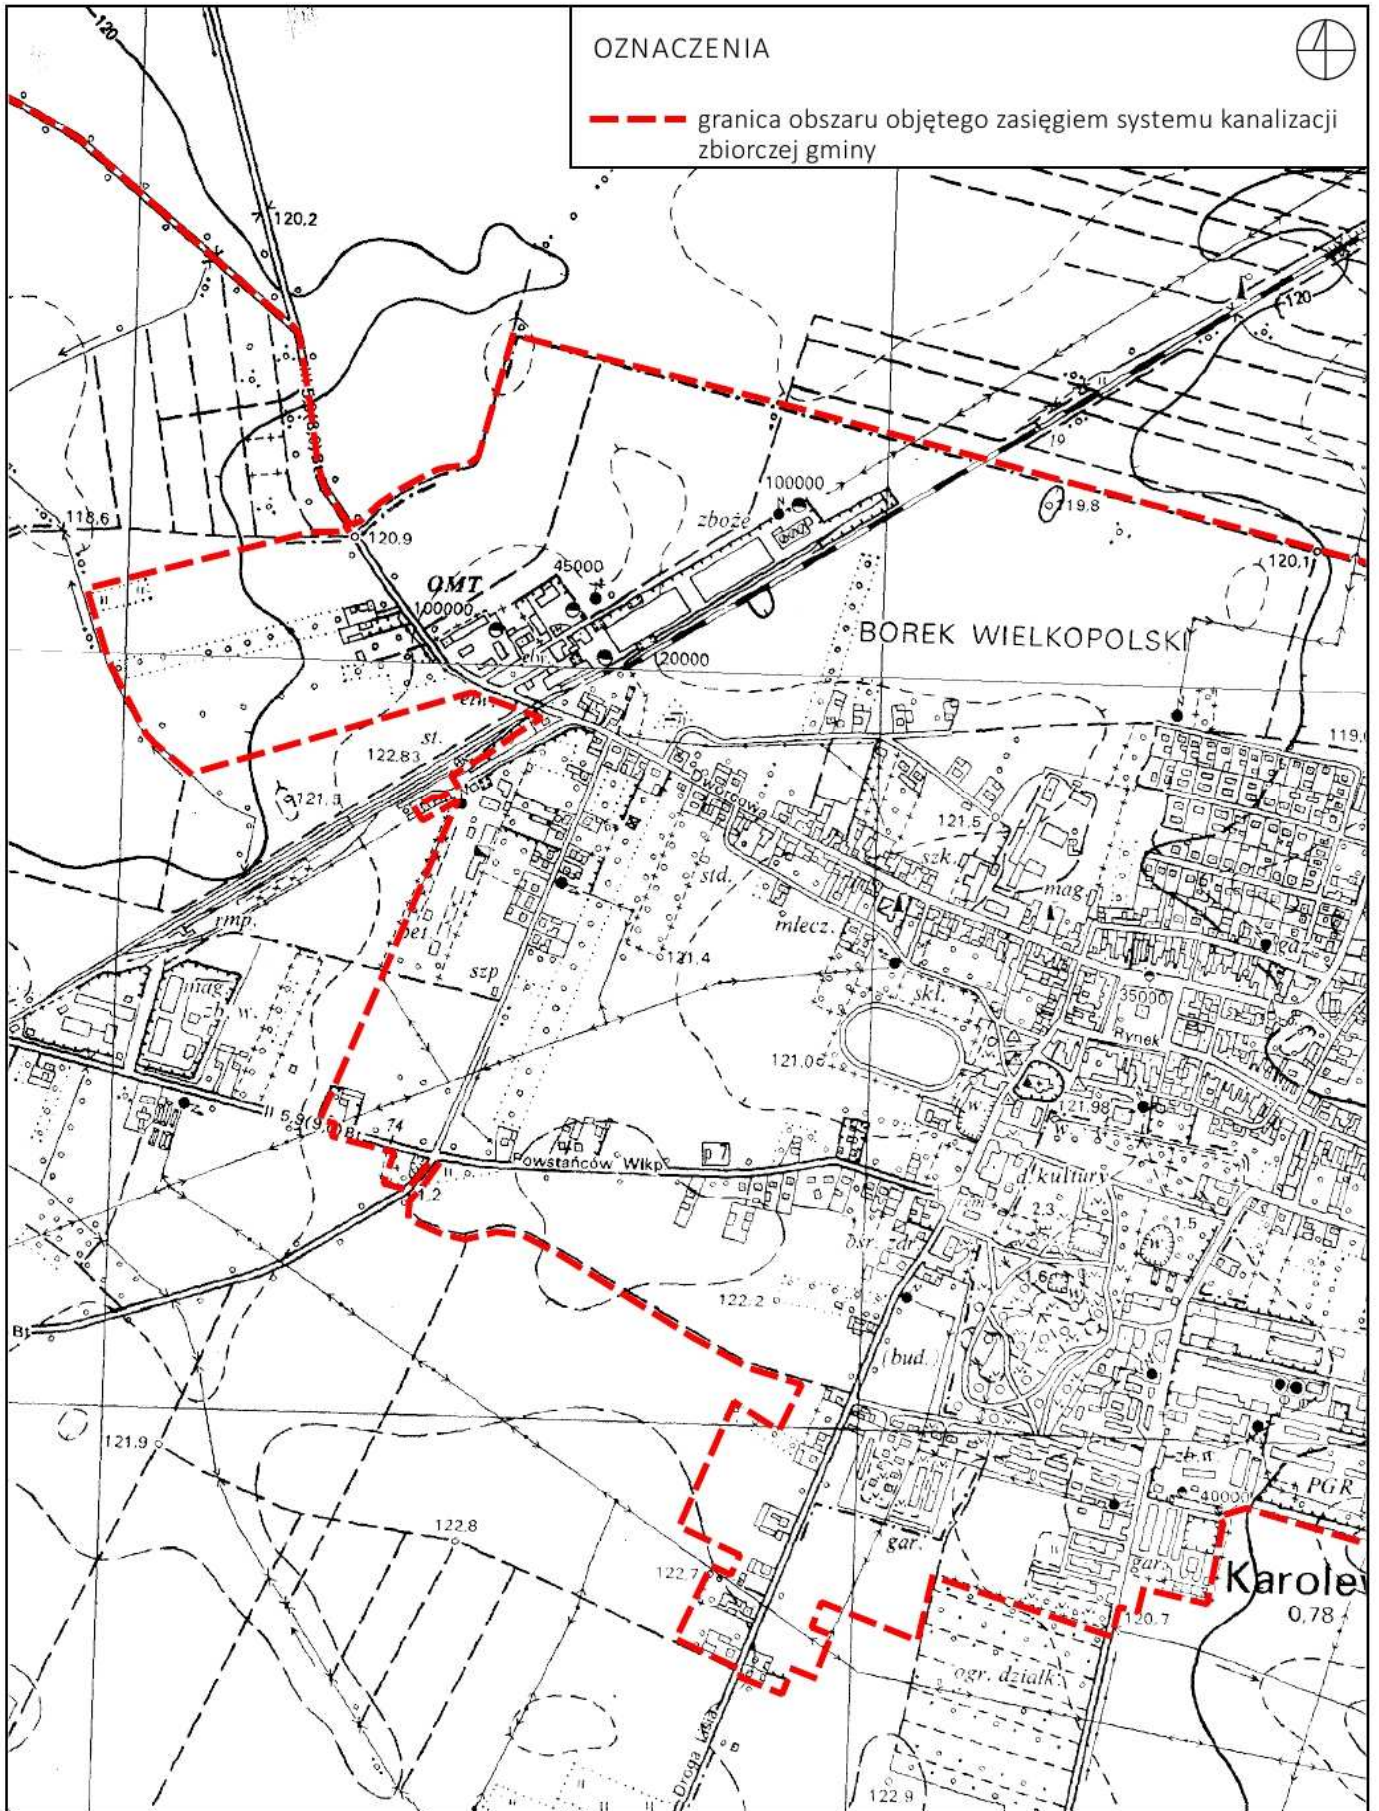

Obszar aglomeracji Borek Wielkopolski  
Schemat arkuszy

0 100 200 300 400 500 m

0 100 200 300 400 500 m

0 100 200 300 400 500 m

0 100 200 300 400 500 m

0 100 200 300 400 500 m

OZNACZENIA

-  granica obszaru objętego zasięgiem systemu kanalizacji zbiorczej gminy
-  granica administracyjna gminy Borek Wielkopolski