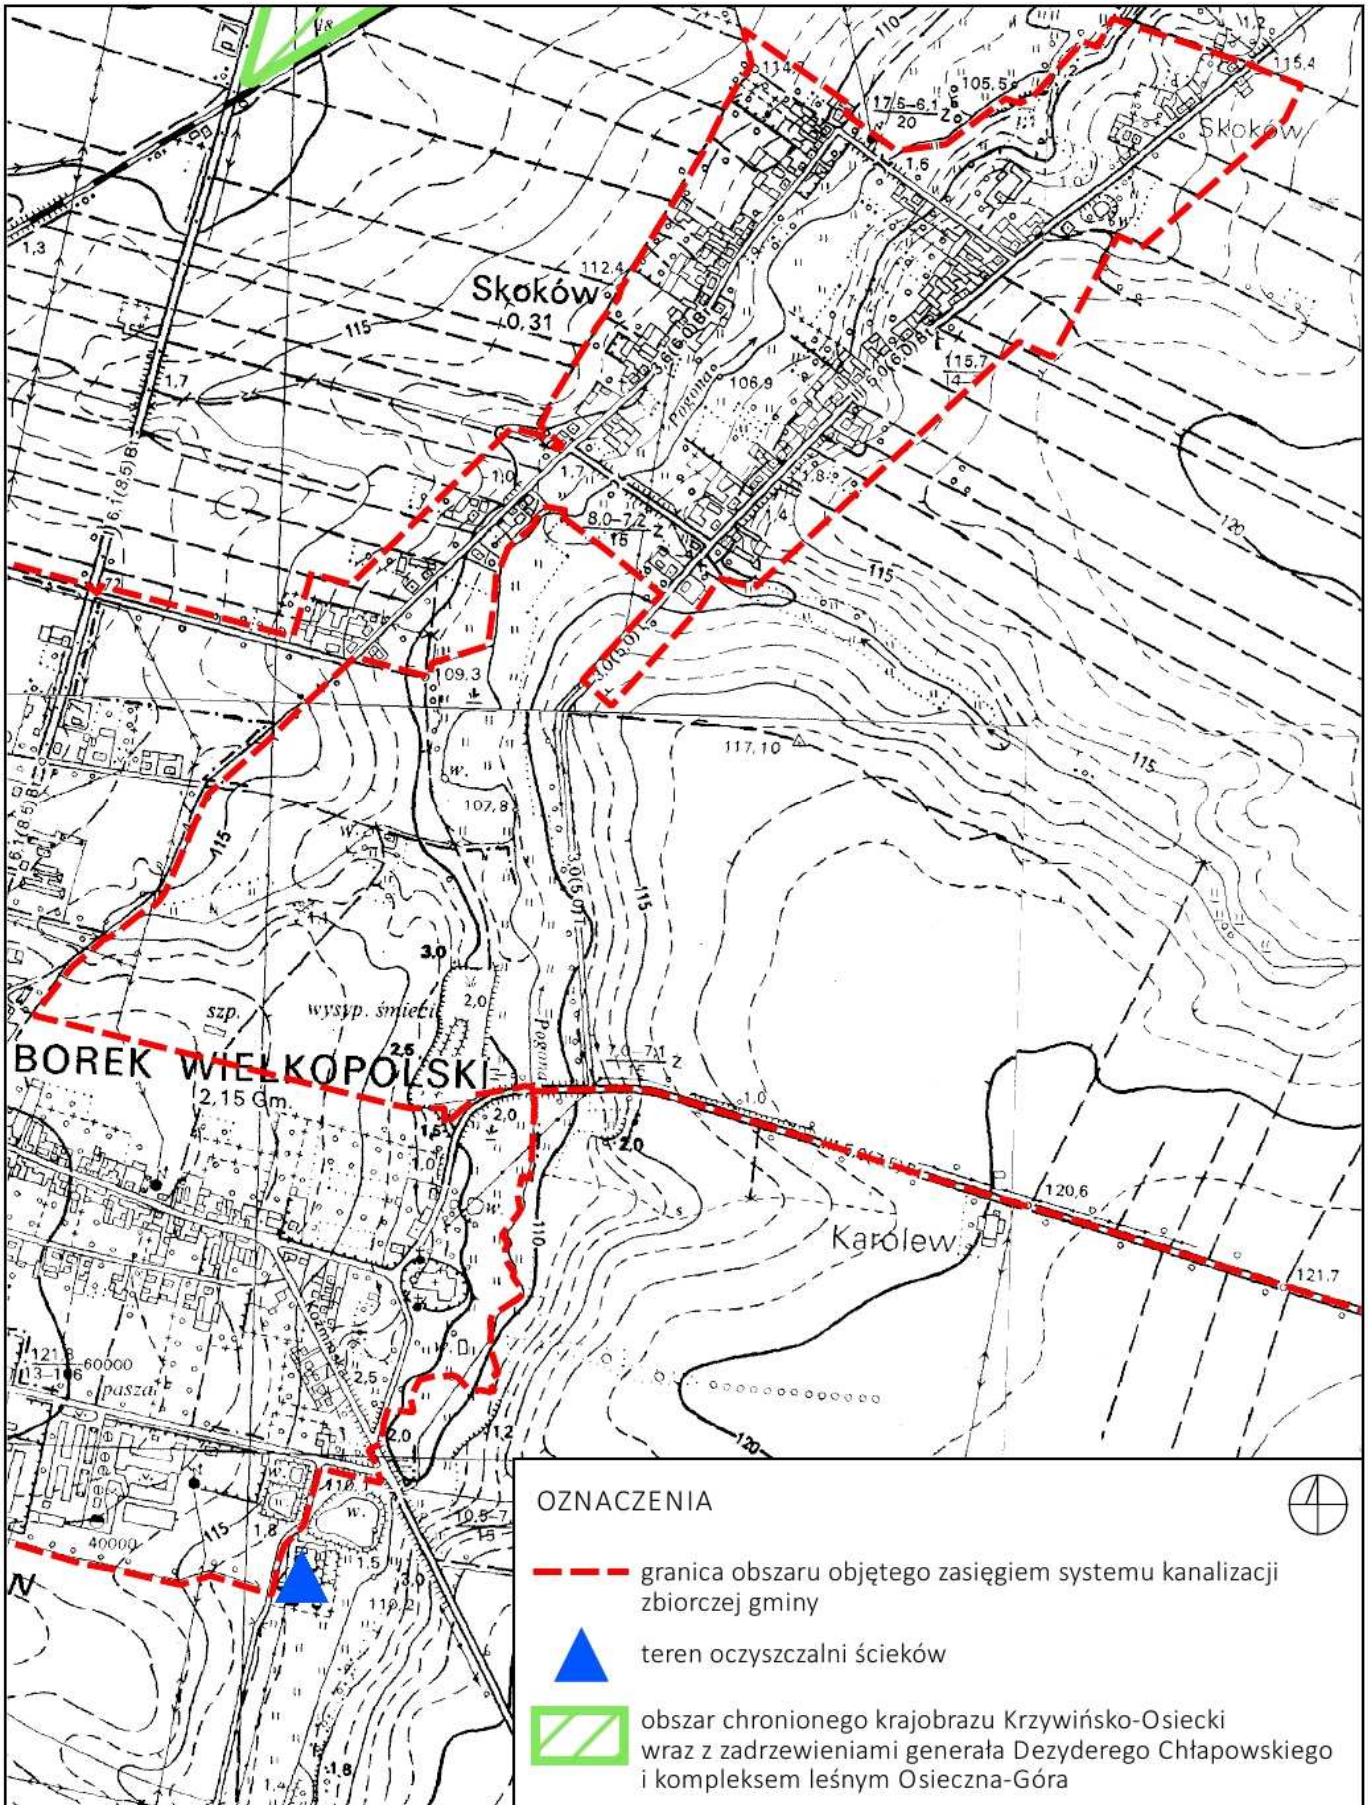

Obszar aglomeracji Borek Wielkopolski  
Schemat arkuszy

0 100 200 300 400 500 m

0 100 200 300 400 500 m

0 100 200 300 400 500 m

0 100 200 300 400 500 m

0 100 200 300 400 500 m

OZNACZENIA

-  granica obszaru objętego zasięgiem systemu kanalizacji zbiorczej gminy
-  granica administracyjna gminy Borek Wielkopolski