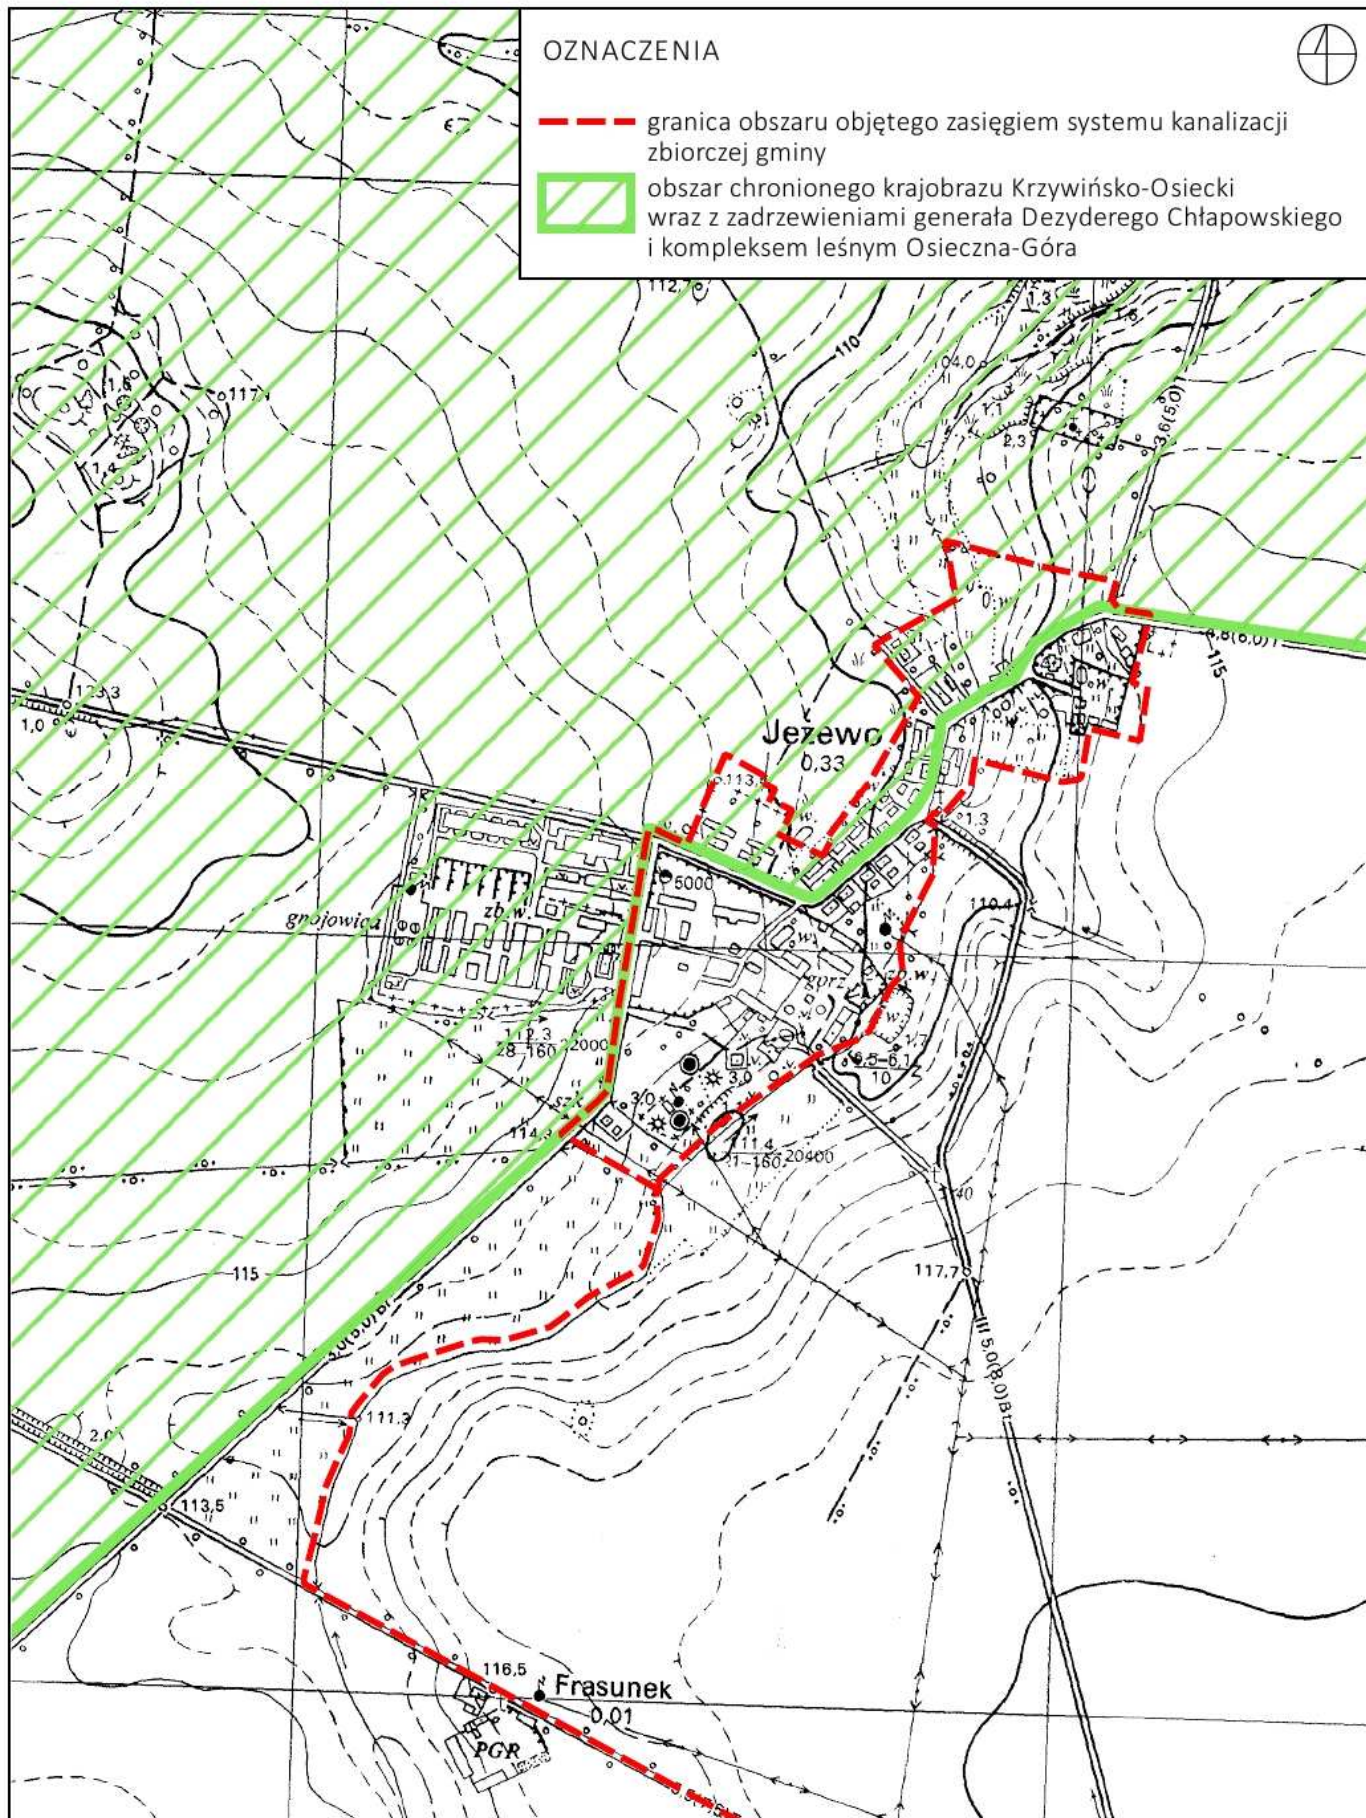

Obszar aglomeracji Borek Wielkopolski  
Schemat arkuszy

0 100 200 300 400 500 m

0 100 200 300 400 500 m

0 100 200 300 400 500 m

0 100 200 300 400 500 m

0 100 200 300 400 500 m

OZNACZENIA

-  granica obszaru objętego zasięgiem systemu kanalizacji zbiorczej gminy
-  granica administracyjna gminy Borek Wielkopolski