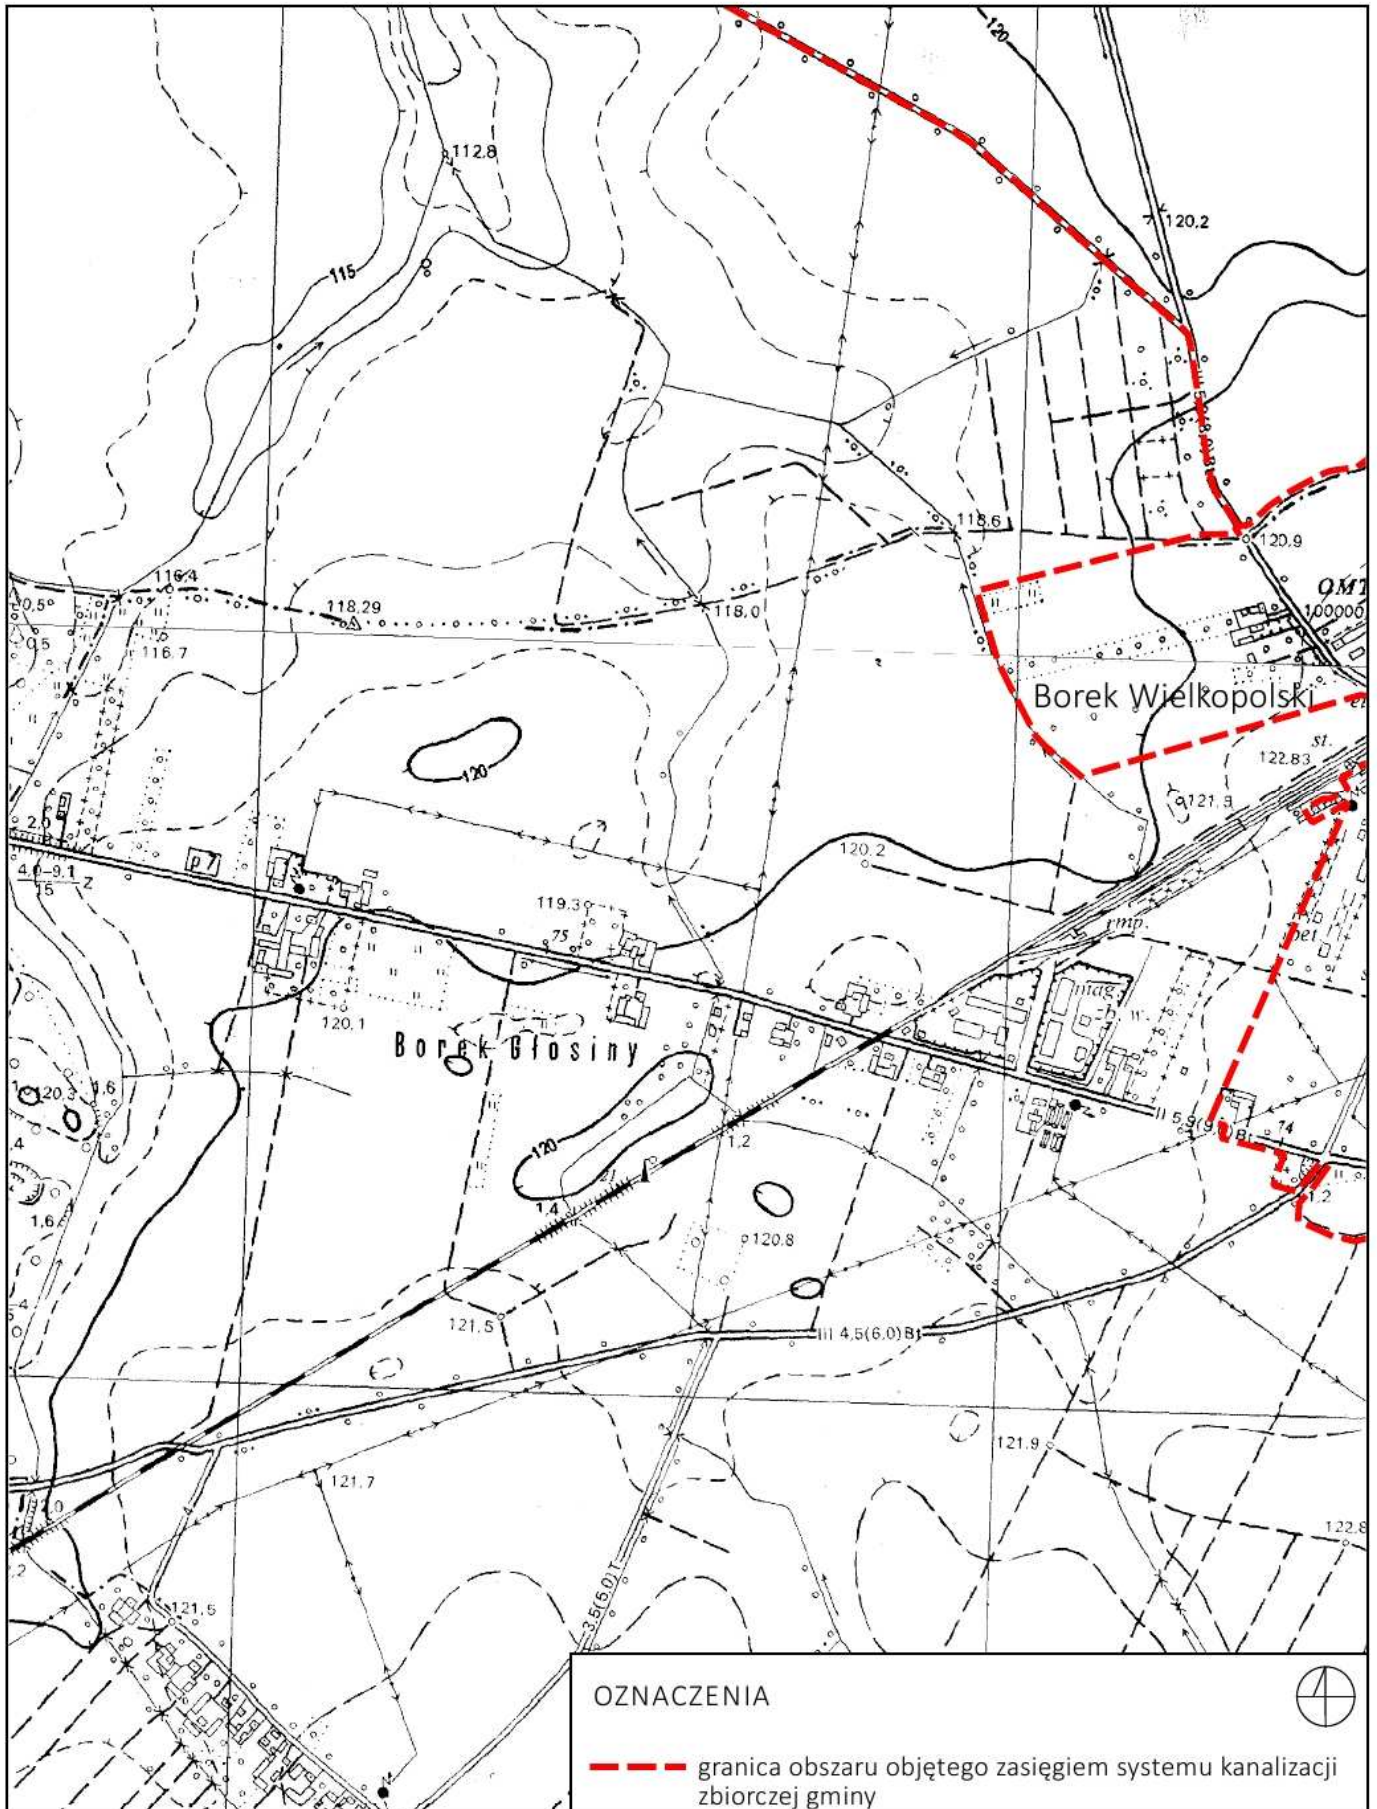

Obszar aglomeracji Borek Wielkopolski  
Schemat arkuszy

0 100 200 300 400 500 m

0 100 200 300 400 500 m

0 100 200 300 400 500 m

0 100 200 300 400 500 m

0 100 200 300 400 500 m

OZNACZENIA

-  granica obszaru objętego zasięgiem systemu kanalizacji zbiorczej gminy
-  granica administracyjna gminy Borek Wielkopolski