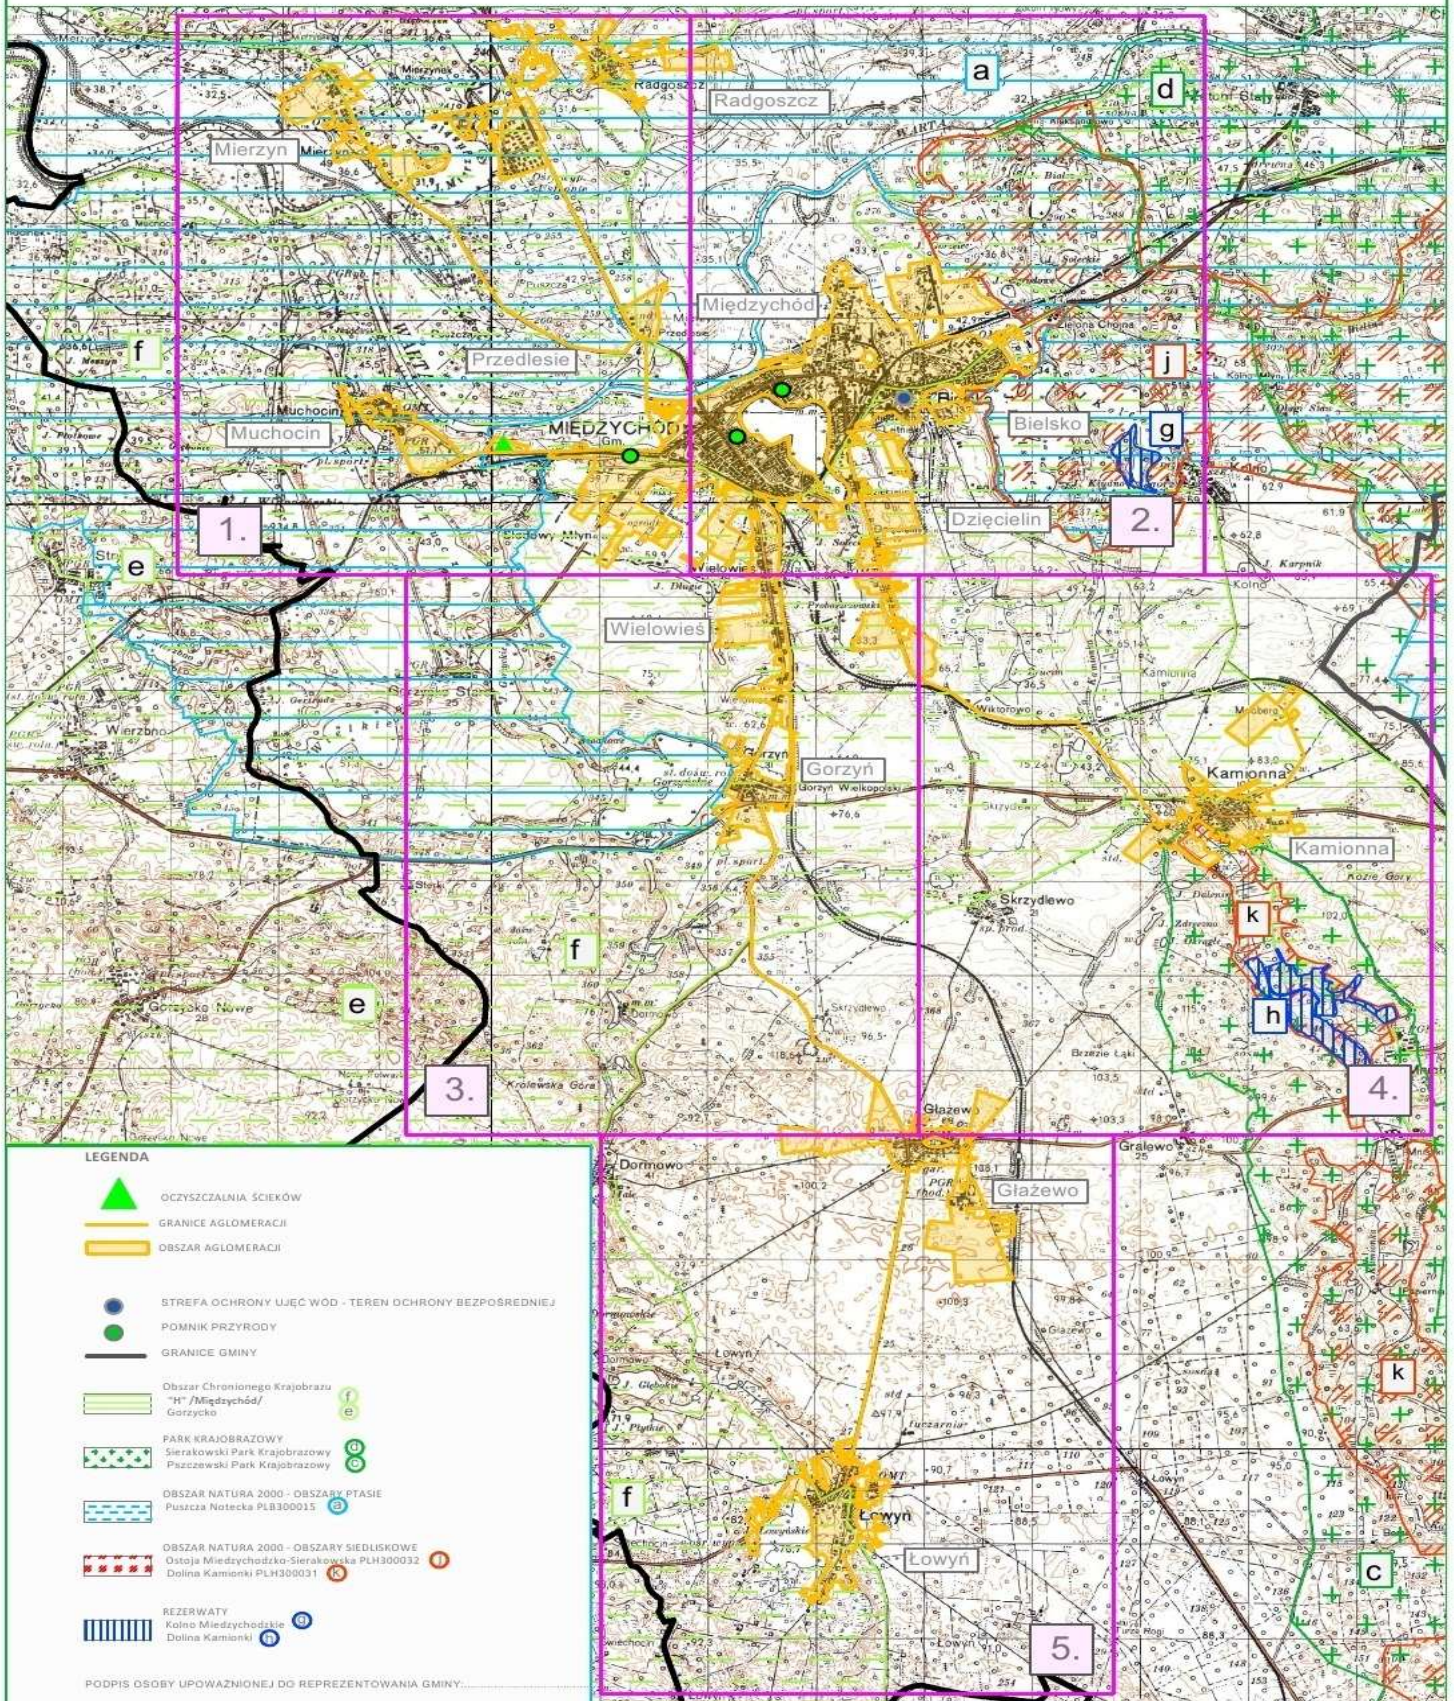

OBSZAR I GRANICE AGLOMERACJI MIĘDZYCHÓD

ARKUSZ 0

OBSZAR I GRANICE AGLOMERACJI MIĘDZYCHÓD

skala 1:25 000

ARKUSZ 1

OBSZAR I GRANICE AGLOMERACJI MIĘDZYCHÓD

skala 1:25 000

ARKUSZ 2

OBSZAR I GRANICE AGLOMERACJI MIĘDZYCHÓD

skala 1:25 000

ARKUSZ 3

OBSZAR I GRANICE AGLOMERACJI MIĘDZYCHÓD

skala 1:25 000

ARKUSZ 4

OBSZAR I GRANICE AGLOMERACJI MIĘDZYCHÓD

skala 1:25 000

ARKUSZ 5