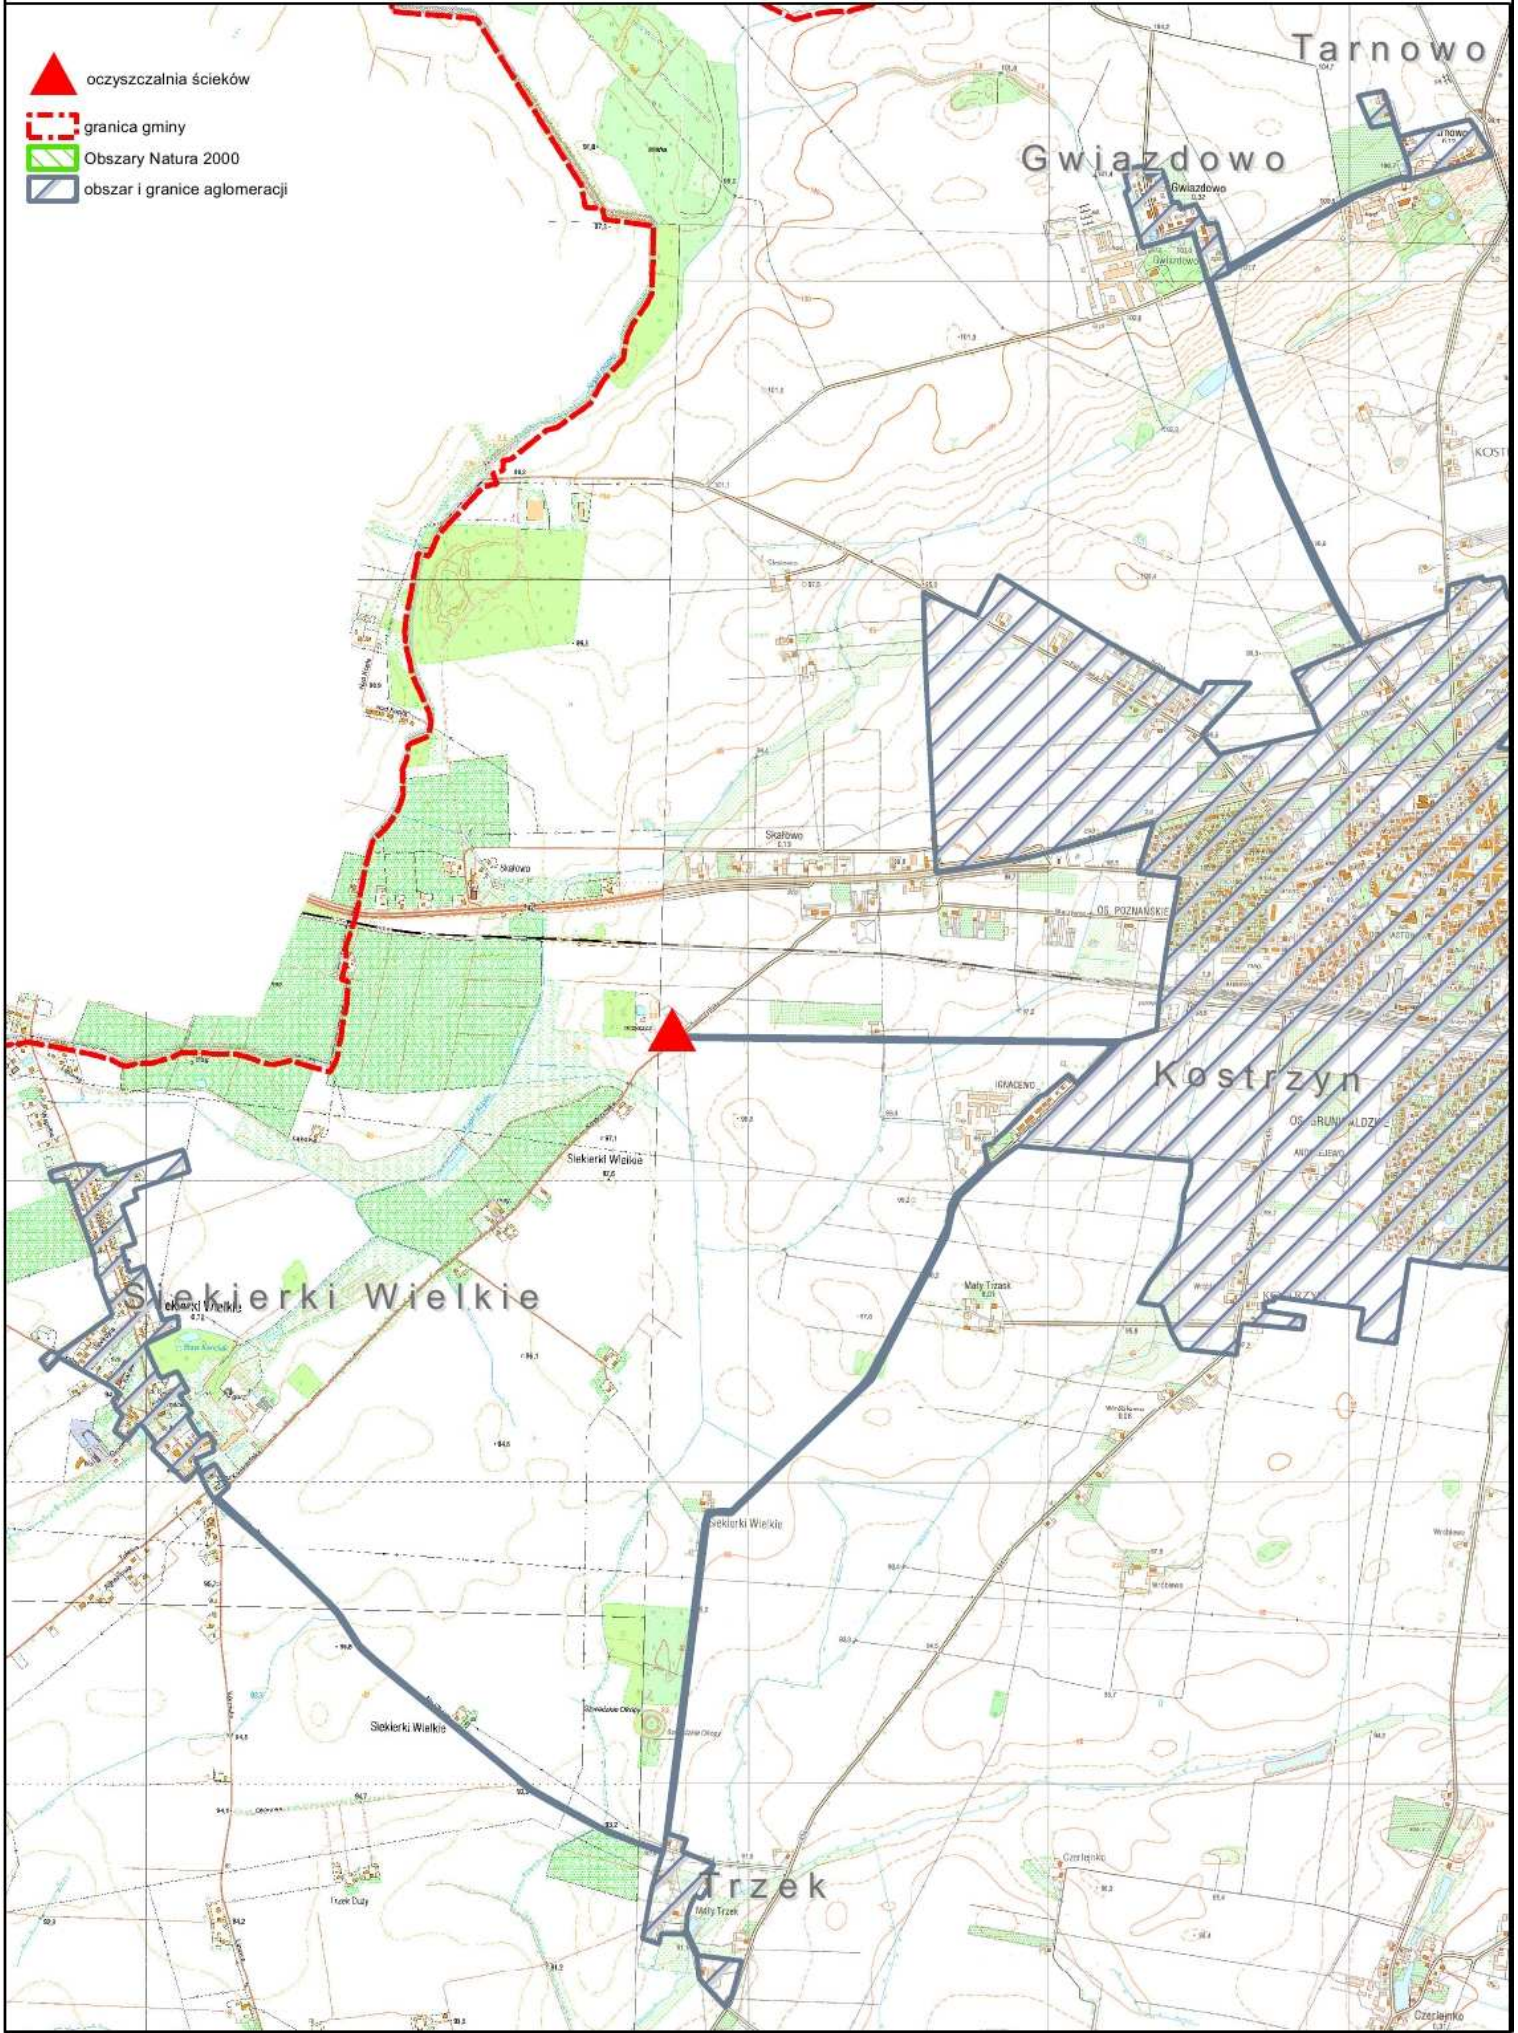

Obszar i granice aglomeracji KOSTRZYN

Podział na arkusze

-  oczyszczalnia ścieków
-  granica gminy
-  Obszary Natura 2000
-  obszar i granice aglomeracji
-  Park Krajobrazowy Promno

Obszar i granice aglomeracji KOSTRZYN

1:25 000

0 250 500 1 000
m

-  oczyszczalnia ścieków
-  granica gminy
-  Obszary Natura 2000
-  obszar i granice aglomeracji

Obszar i granice aglomeracji KOSTRZYN

1:25 000

0 250 500 1 000
m

-  oczyszczalnia ścieków
-  granica gminy
-  Obszary Natura 2000
-  obszar i granice aglomeracji