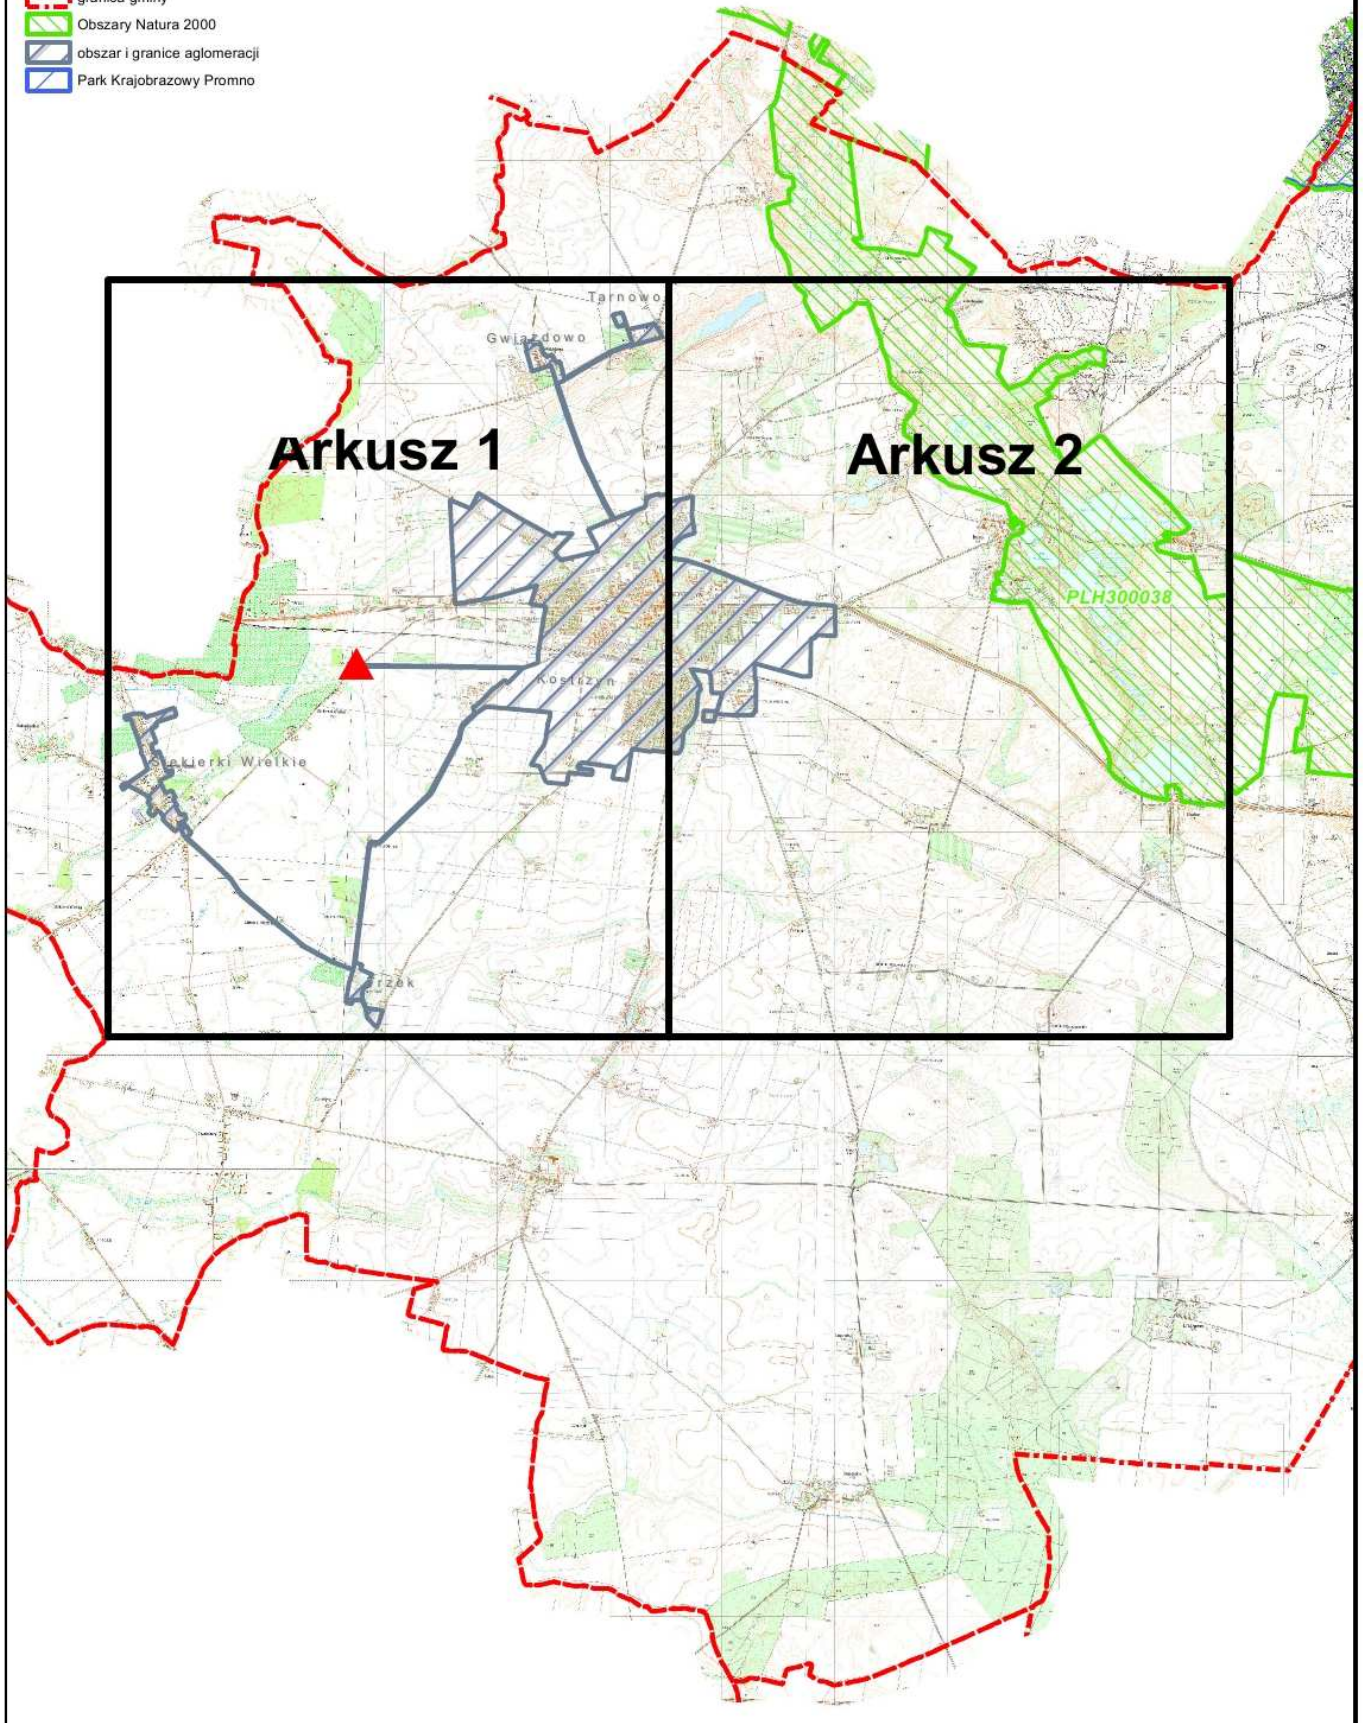

Obszar i granice aglomeracji KOSTRZYN

Podział na arkusze

-  oczyszczalnia ścieków
-  granica gminy
-  Obszary Natura 2000
-  obszar i granice aglomeracji
-  Park Krajobrazowy Promno

Obszar i granice aglomeracji KOSTRZYN

1:25 000

0 250 500 1 000
m

-  oczyszczalnia ścieków
-  granica gminy
-  Obszary Natura 2000
-  obszar i granice aglomeracji

Obszar i granice aglomeracji KOSTRZYN

1:25 000

0 250 500 1 000
m

-  oczyszczalnia ścieków
-  granica gminy
-  Obszary Natura 2000
-  obszar i granice aglomeracji