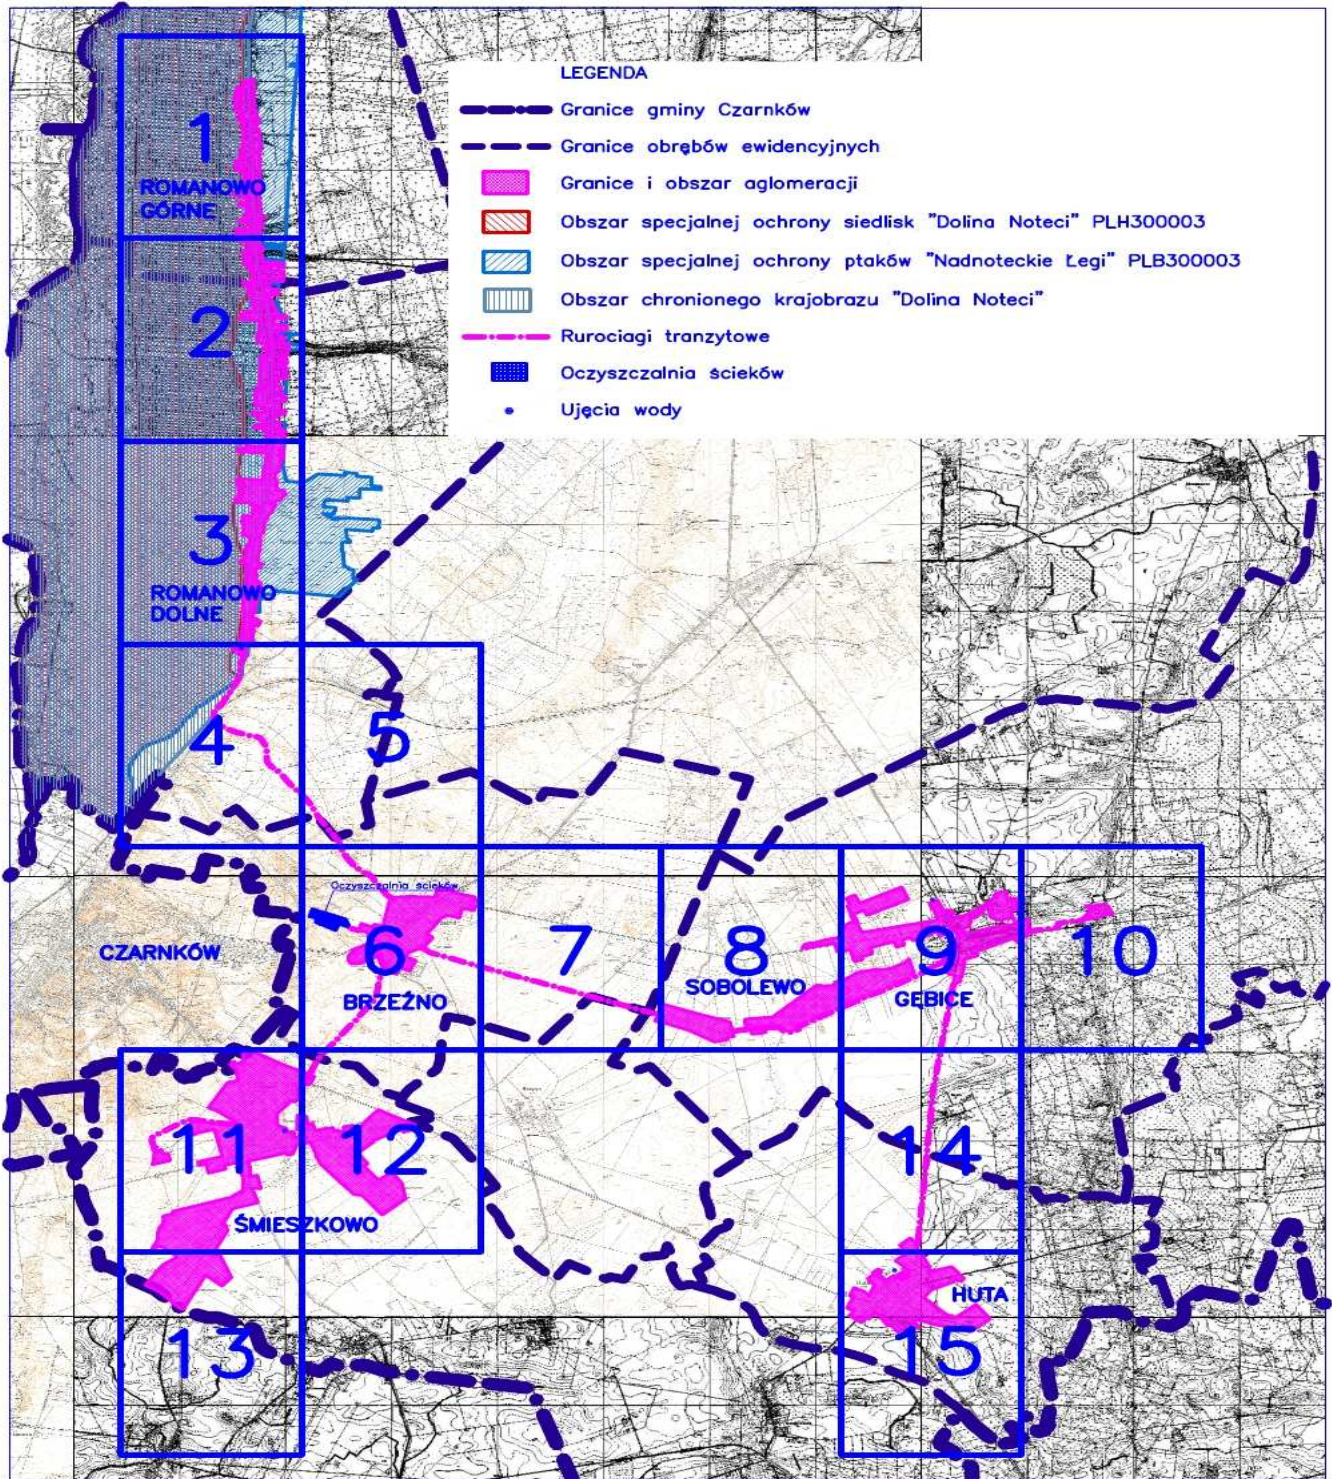

OBSZAR I GRANICE AGLOMERACJI BRZEŻNO PODZIAŁ MAPY NA ARKUSZE

OBSZAR I GRANICE AGLOMERACJI BRZEŻNO

SKALA 1:10000

1

OBSZAR I GRANICE AGLOMERACJI BRZEŻNO

SKALA 1:10000

2

OBSZAR I GRANICE AGLOMERACJI BRZEŻNO

SKALA 1:10000

3

ROMANOWO DOLNE

OBSZAR I GRANICE AGLOMERACJI BRZEŻNO

SKALA 1:10000

4

OBSZAR I GRANICE AGLOMERACJI BRZEŻNO

SKALA 1:10000

5

OBSZAR I GRANICE AGLOMERACJI BRZEŻNO

SKALA 1:10000

6

OBSZAR I GRANICE AGLOMERACJI BRZEŹNO

SKALA 1:10000

7

OBSZAR I GRANICE AGLOMERACJI BRZEŻNO

SKALA 1:10000

11

OBSZAR I GRANICE AGLOMERACJI BRZEŻNO

SKALA 1:10000

12

OBSZAR I GRANICE AGLOMERACJI BRZEŻNO

SKALA 1:10000

14