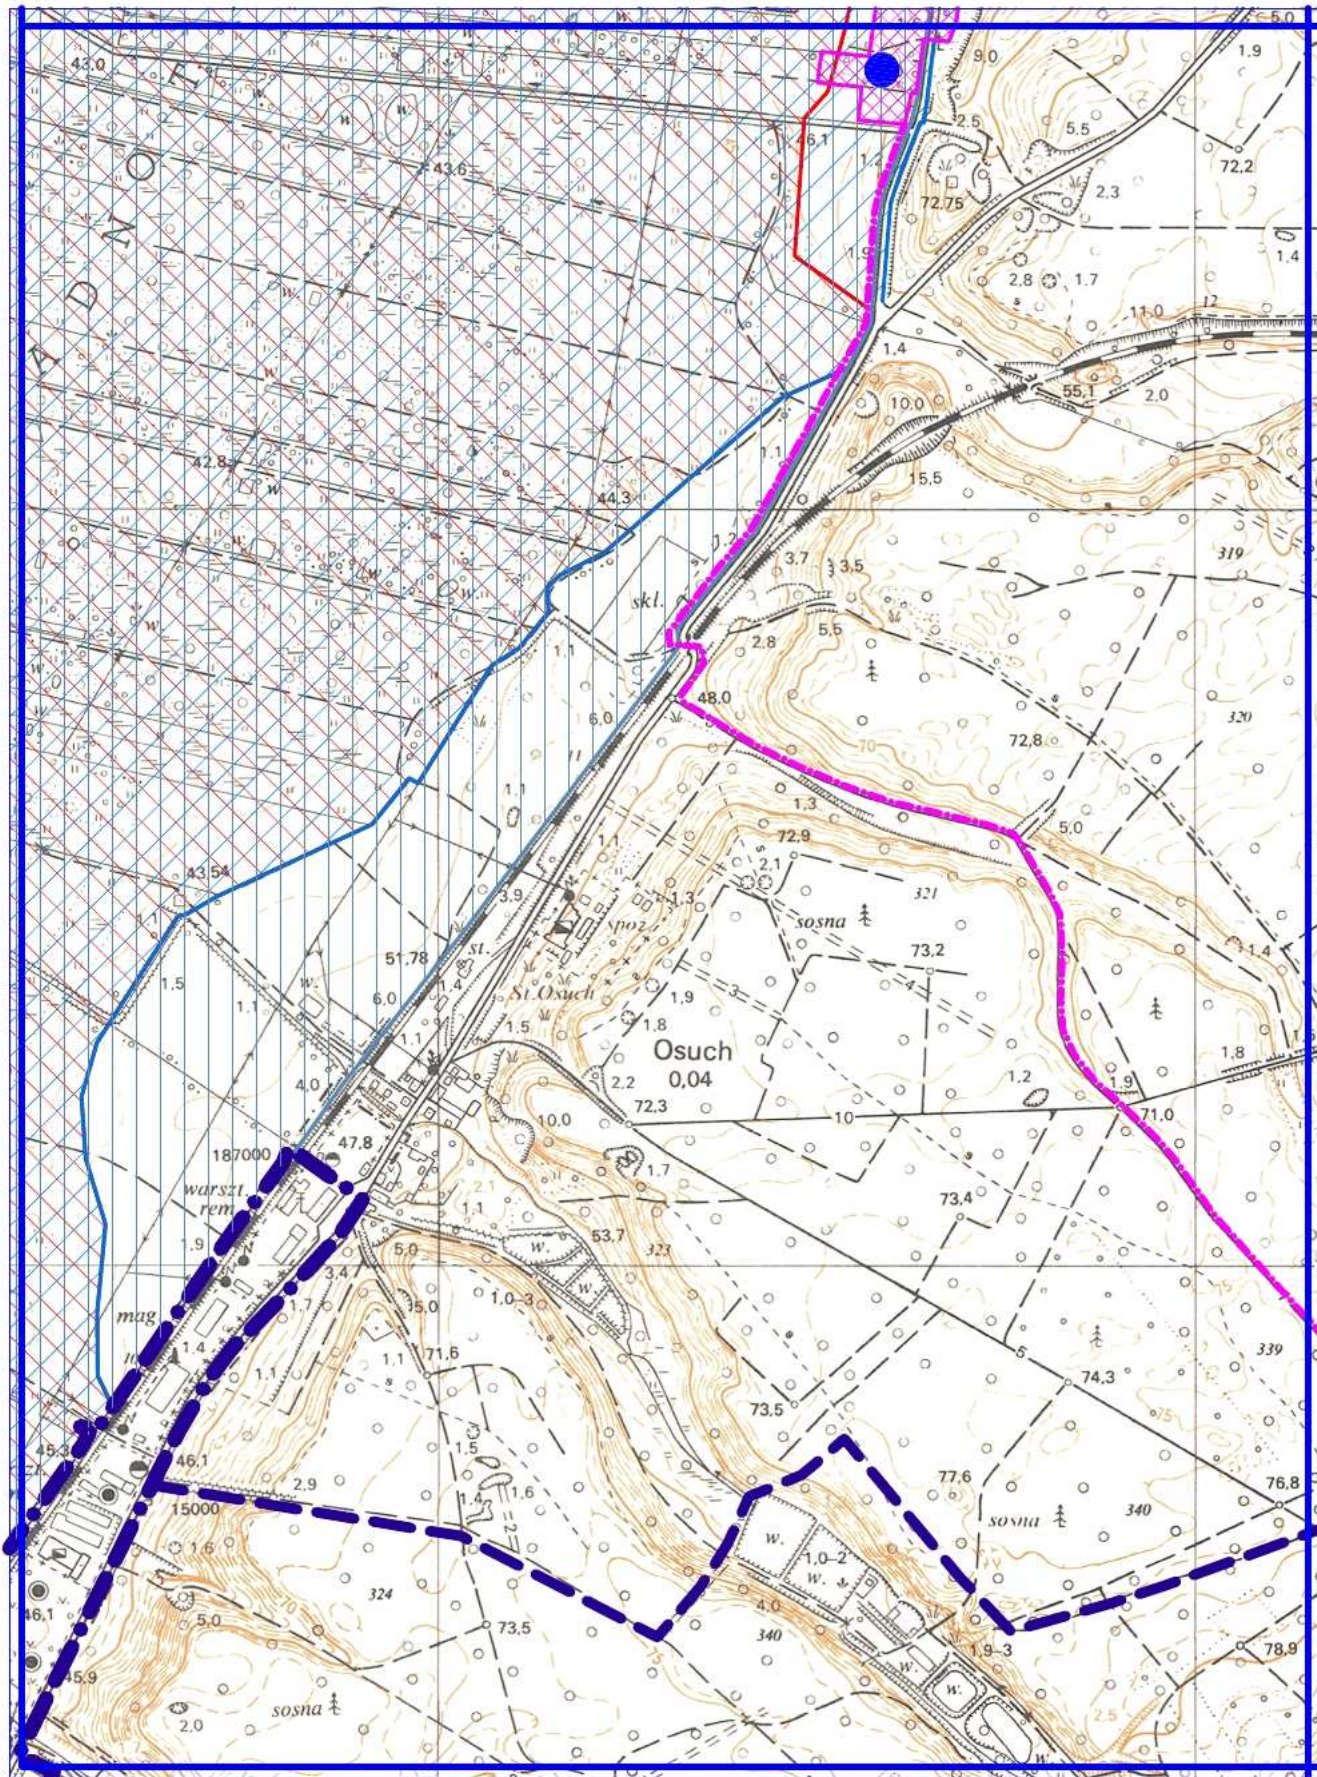

OBSZAR I GRANICE AGLOMERACJI BRZEŻNO PODZIAŁ MAPY NA ARKUSZE

OBSZAR I GRANICE AGLOMERACJI BRZEŻNO

SKALA 1:10000

1

OBSZAR I GRANICE AGLOMERACJI BRZEŻNO

SKALA 1:10000

2

OBSZAR I GRANICE AGLOMERACJI BRZEŻNO

SKALA 1:10000

3

ROMANOWO DOLNE

OBSZAR I GRANICE AGLOMERACJI BRZEŻNO

SKALA 1:10000

4

OBSZAR I GRANICE AGLOMERACJI BRZEŻNO

SKALA 1:10000

5

OBSZAR I GRANICE AGLOMERACJI BRZEŻNO

SKALA 1:10000

6

OBSZAR I GRANICE AGLOMERACJI BRZEŹNO

SKALA 1:10000

7

OBSZAR I GRANICE AGLOMERACJI BRZEŻNO

SKALA 1:10000

1 cm – 100 m

8

OBSZAR I GRANICE AGLOMERACJI BRZEŻNO

SKALA 1:10000

9

GĘBICE

OBSZAR I GRANICE AGLOMERACJI BRZEŻNO