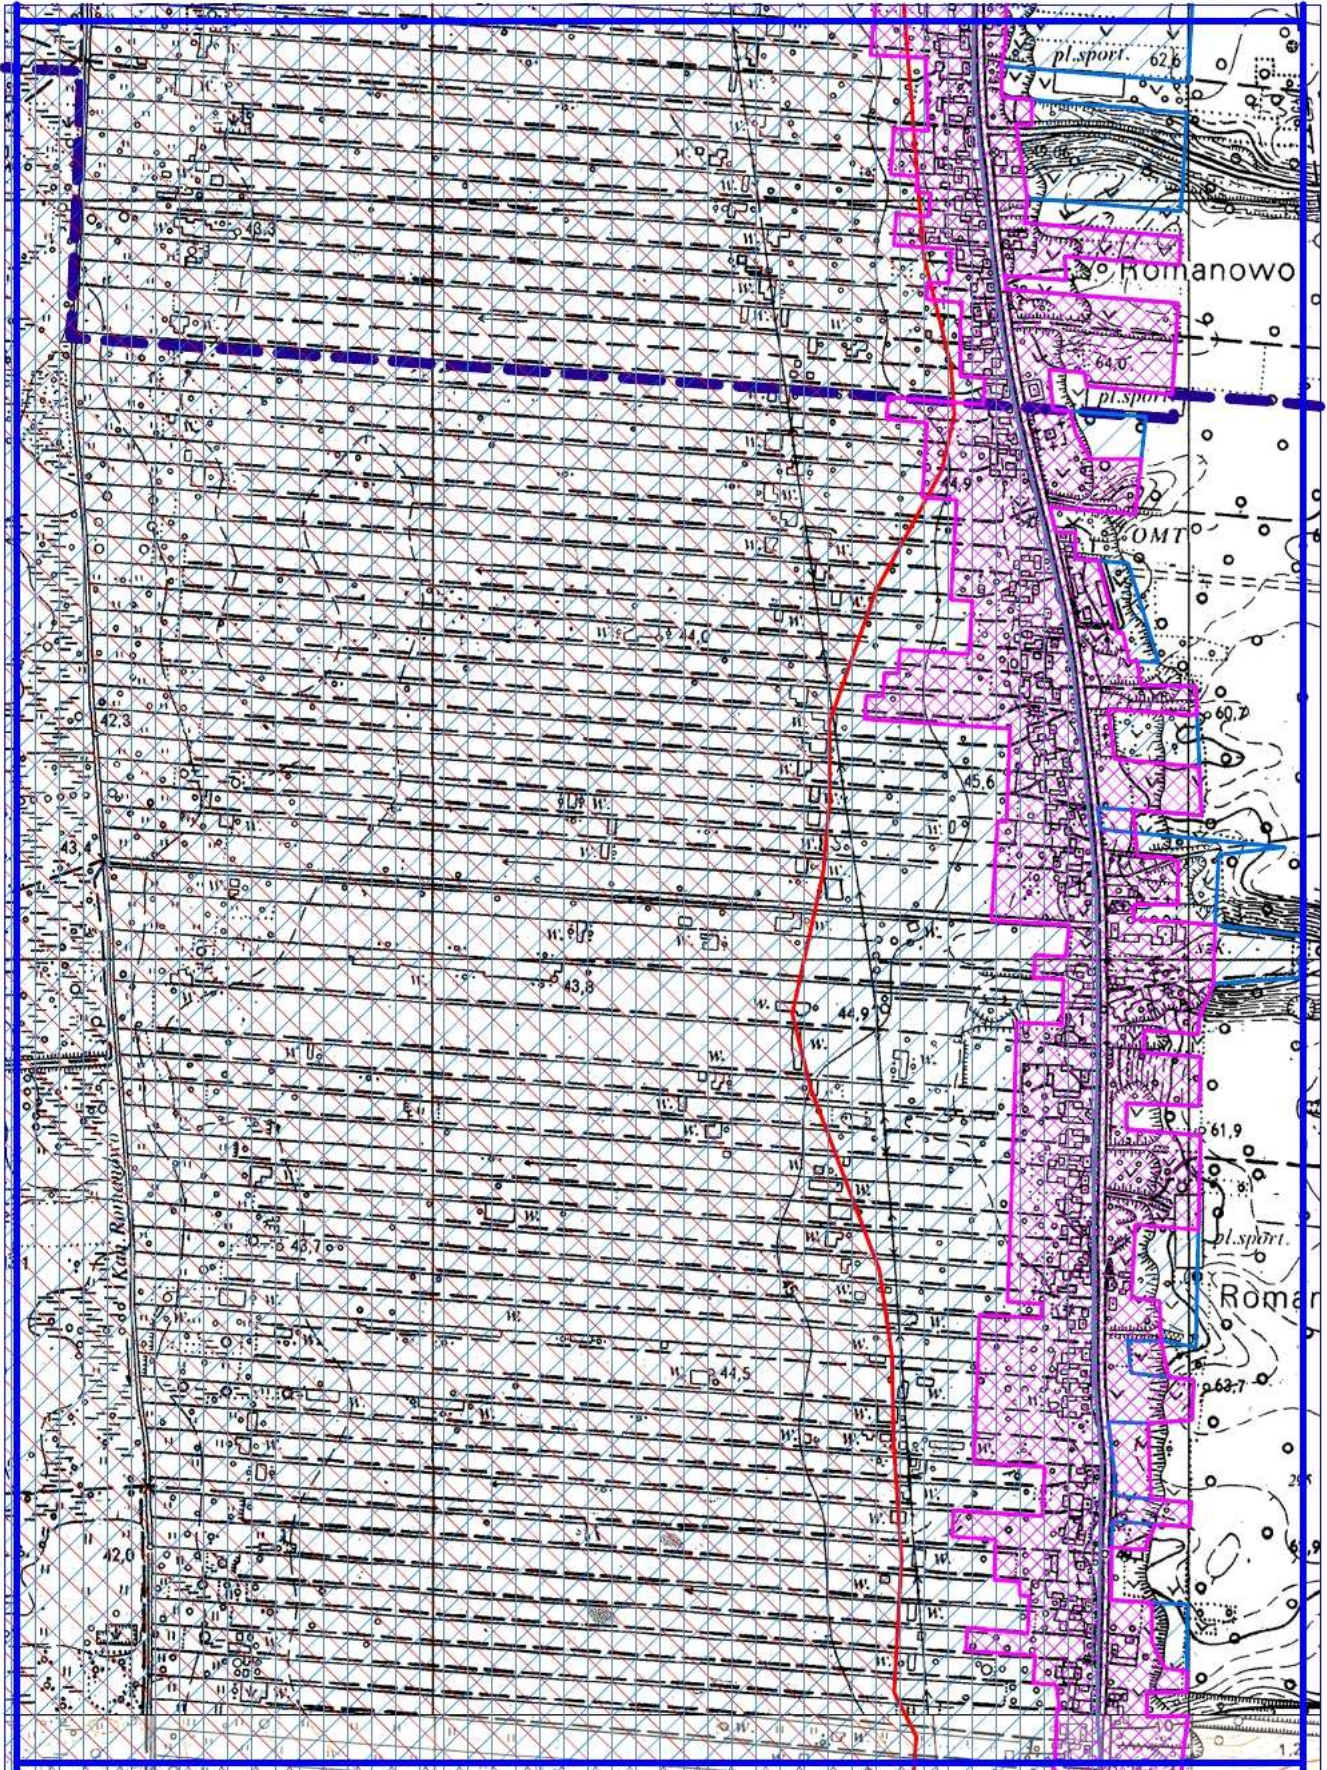

OBSZAR I GRANICE AGLOMERACJI BRZEŻNO PODZIAŁ MAPY NA ARKUSZE

OBSZAR I GRANICE AGLOMERACJI BRZEŻNO

SKALA 1:10000

1

OBSZAR I GRANICE AGLOMERACJI BRZEŻNO

SKALA 1:10000

2

OBSZAR I GRANICE AGLOMERACJI BRZEŻNO

SKALA 1:10000

3

ROMANOWO DOLNE

OBSZAR I GRANICE AGLOMERACJI BRZEŻNO

SKALA 1:10000

4

OBSZAR I GRANICE AGLOMERACJI BRZEŻNO

SKALA 1:10000

5

OBSZAR I GRANICE AGLOMERACJI BRZEŻNO

SKALA 1:10000

6

OBSZAR I GRANICE AGLOMERACJI BRZEŹNO

SKALA 1:10000

7

OBSZAR I GRANICE AGLOMERACJI BRZEŻNO

SKALA 1:10000

11

OBSZAR I GRANICE AGLOMERACJI BRZEŻNO

SKALA 1:10000

12

OBSZAR I GRANICE AGLOMERACJI BRZEŻNO

SKALA 1:10000

14