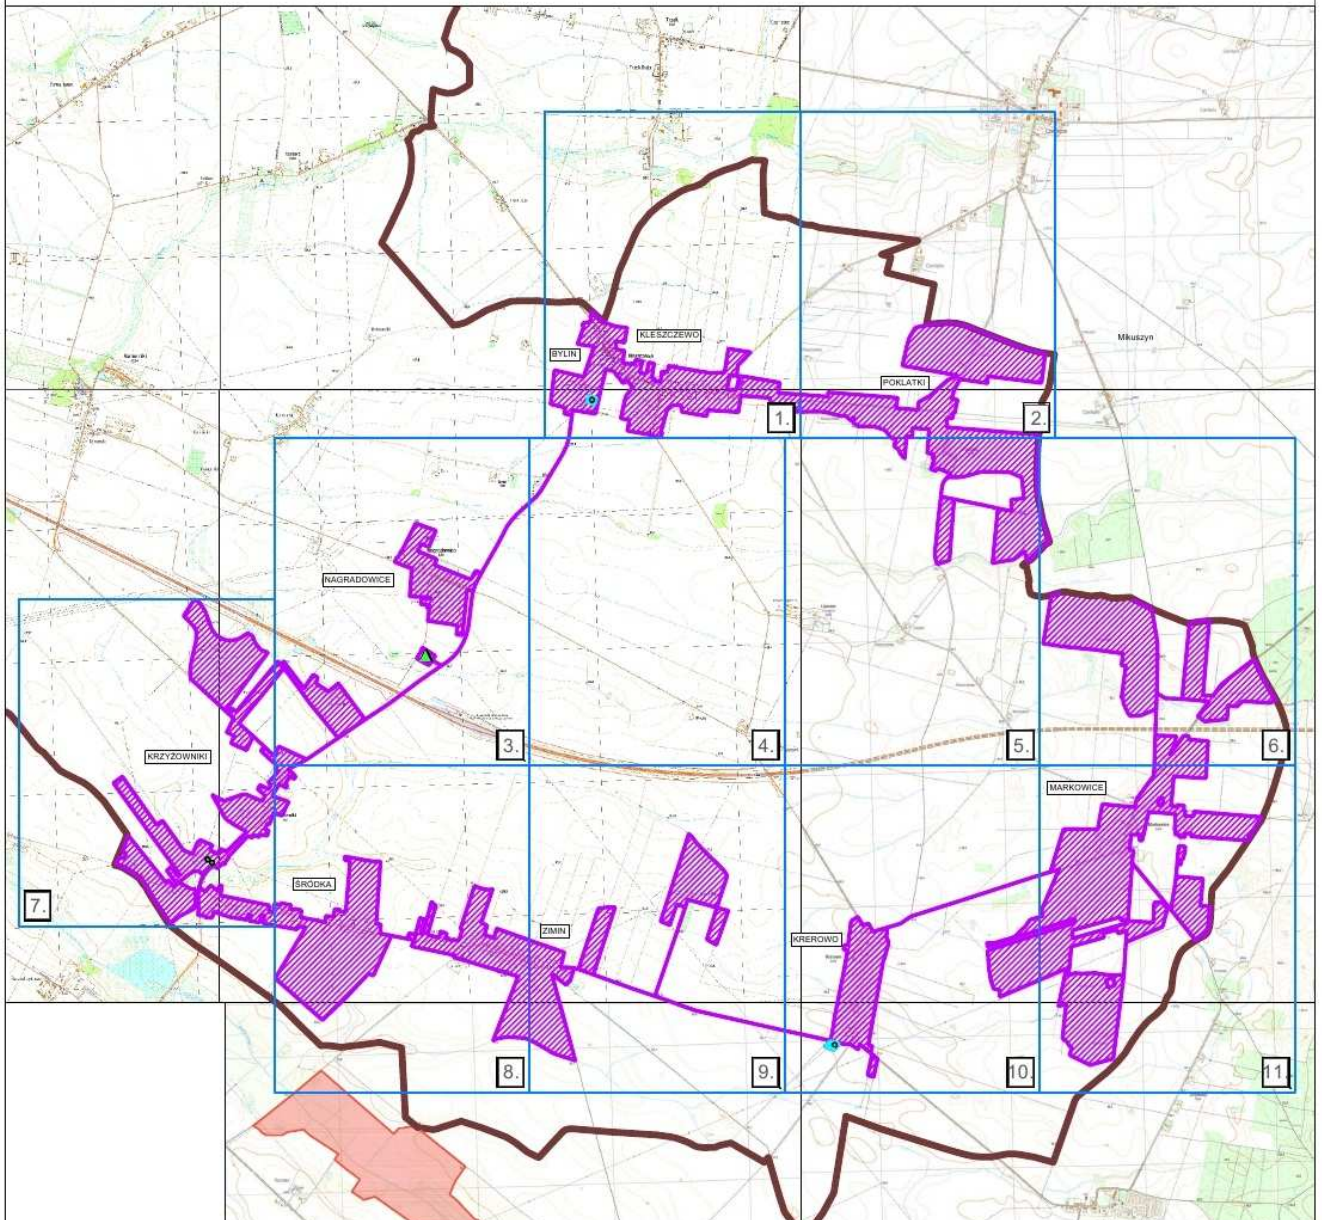

OBSZAR I GRANICE AGLOMERACJI NAGRADOWICE

ARKUSZ 0

LEGENDA

-  OCZYSZCZALNIA ŚCIEKÓW
-  GRANICE AGLOMERACJI
-  OBSZAR AGLOMERACJI
-  GRANICE GMINY

-  NATURA 2000 - DOLINA ŚRĘDZKIEJ STRUGI PLH300057
-  POMNIKI PRZYRODY
-  STREFA OCHRONNA UJĘĆ WODY

OBSZAR I GRANICE AGLOMERACJI NAGRADOWICE

SKALA - 1: 10 000

ARKUSZ 1

OBSZAR I GRANICE AGLOMERACJI NAGRADOWICE

SKALA - 1: 10 000

ARKUSZ 2

OBSZAR I GRANICE AGLOMERACJI NAGRADOWICE

SKALA - 1: 10 000

ARKUSZ 3

3.

OBSZAR I GRANICE AGLOMERACJI NAGRADOWICE

SKALA - 1: 10 000

ARKUSZ 4

OBSZAR I GRANICE AGLOMERACJI NAGRADOWICE

SKALA - 1 : 10 000

ARKUSZ 5

OBSZAR I GRANICE AGLOMERACJI NAGRADOWICE

SKALA - 1: 10 000

ARKUSZ 6

OBSZAR I GRANICE AGLOMERACJI NAGRADOWICE

SKALA - 1: 10 000

ARKUSZ 7

OBSZAR I GRANICE AGLOMERACJI NAGRADOWICE

SKALA - 1: 10 000