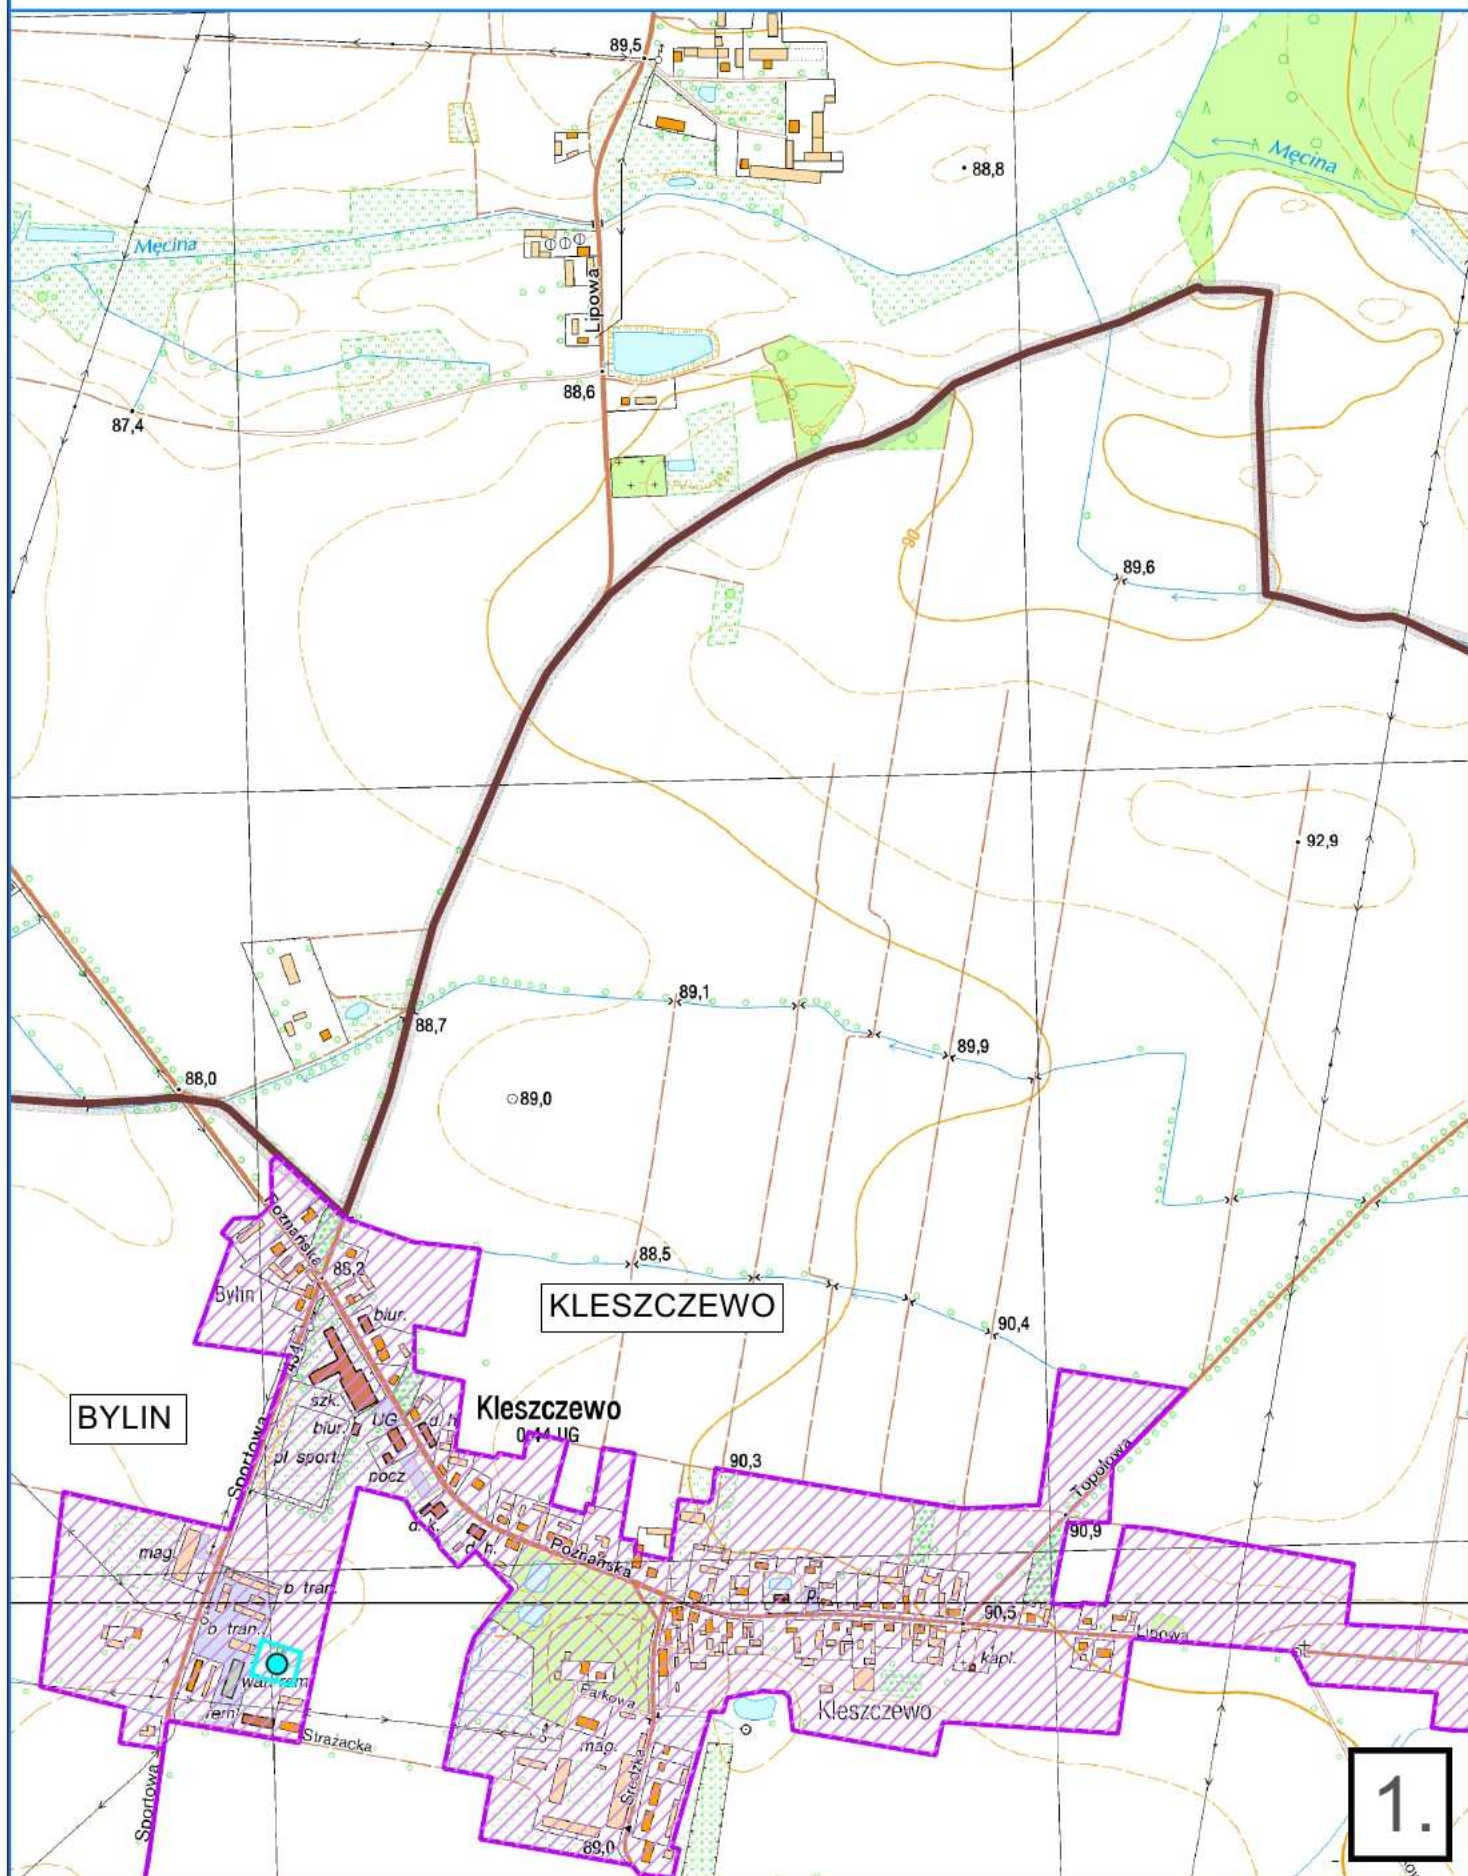

OBSZAR I GRANICE AGLOMERACJI NAGRADOWICE

ARKUSZ 0

LEGENDA

-  OCZYSZCZALNIA ŚCIEKÓW
-  GRANICE AGLOMERACJI
-  OBSZAR AGLOMERACJI
-  GRANICE GMINY

-  NATURA 2000 - DOLINA ŚRĘDZKIEJ STRUGI PLH300057
-  POMNIKI PRZYRODY
-  STREFA OCHRONNA UJĘĆ WODY

OBSZAR I GRANICE AGLOMERACJI NAGRADOWICE

SKALA - 1: 10 000

ARKUSZ 1

OBSZAR I GRANICE AGLOMERACJI NAGRADOWICE

SKALA - 1: 10 000

ARKUSZ 2

OBSZAR I GRANICE AGLOMERACJI NAGRADOWICE

SKALA - 1: 10 000

ARKUSZ 3

3.

OBSZAR I GRANICE AGLOMERACJI NAGRADOWICE

SKALA - 1: 10 000

ARKUSZ 4

OBSZAR I GRANICE AGLOMERACJI NAGRADOWICE

SKALA - 1 : 10 000

ARKUSZ 5