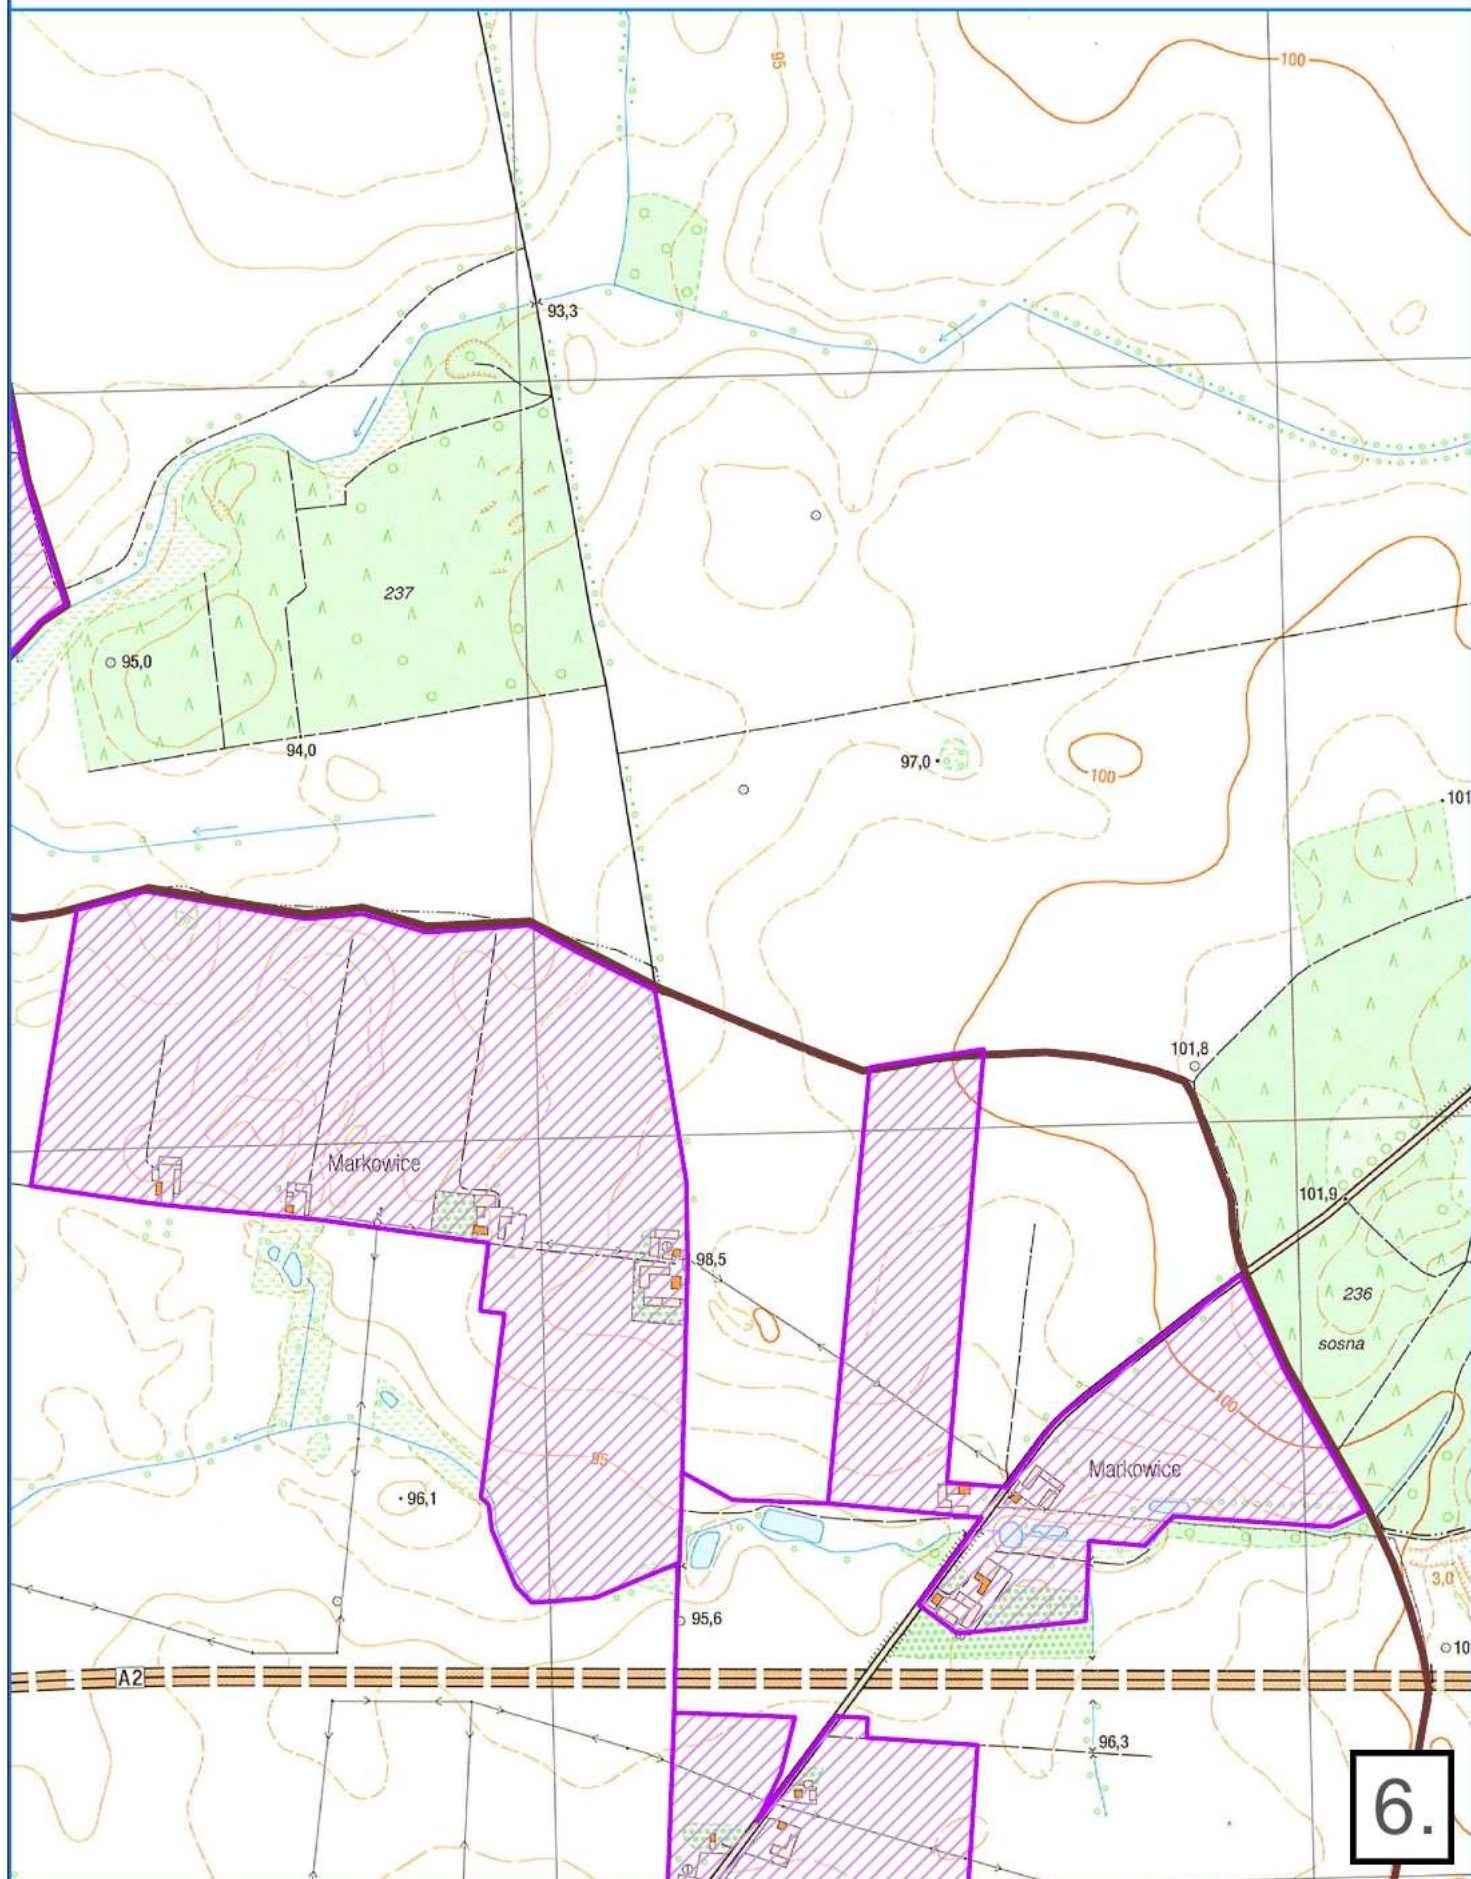

OBSZAR I GRANICE AGLOMERACJI NAGRADOWICE

ARKUSZ 0

LEGENDA

-  OCZYSZCZALNIA ŚCIEKÓW
-  GRANICE AGLOMERACJI
-  OBSZAR AGLOMERACJI
-  GRANICE GMINY

-  NATURA 2000 - DOLINA ŚRĘDZKIEJ STRUGI PLH300057
-  POMNIKI PRZYRODY
-  STREFA OCHRONNA UJĘĆ WODY

OBSZAR I GRANICE AGLOMERACJI NAGRADOWICE

SKALA - 1: 10 000

ARKUSZ 1

OBSZAR I GRANICE AGLOMERACJI NAGRADOWICE

SKALA - 1: 10 000

ARKUSZ 2

OBSZAR I GRANICE AGLOMERACJI NAGRADOWICE

SKALA - 1: 10 000

ARKUSZ 3

3.

OBSZAR I GRANICE AGLOMERACJI NAGRADOWICE

SKALA - 1: 10 000

ARKUSZ 4

OBSZAR I GRANICE AGLOMERACJI NAGRADOWICE

SKALA - 1 : 10 000

ARKUSZ 5

OBSZAR I GRANICE AGLOMERACJI NAGRADOWICE

SKALA - 1: 10 000

ARKUSZ 6

OBSZAR I GRANICE AGLOMERACJI NAGRADOWICE

SKALA - 1: 10 000

ARKUSZ 7

OBSZAR I GRANICE AGLOMERACJI NAGRADOWICE

SKALA - 1: 10 000