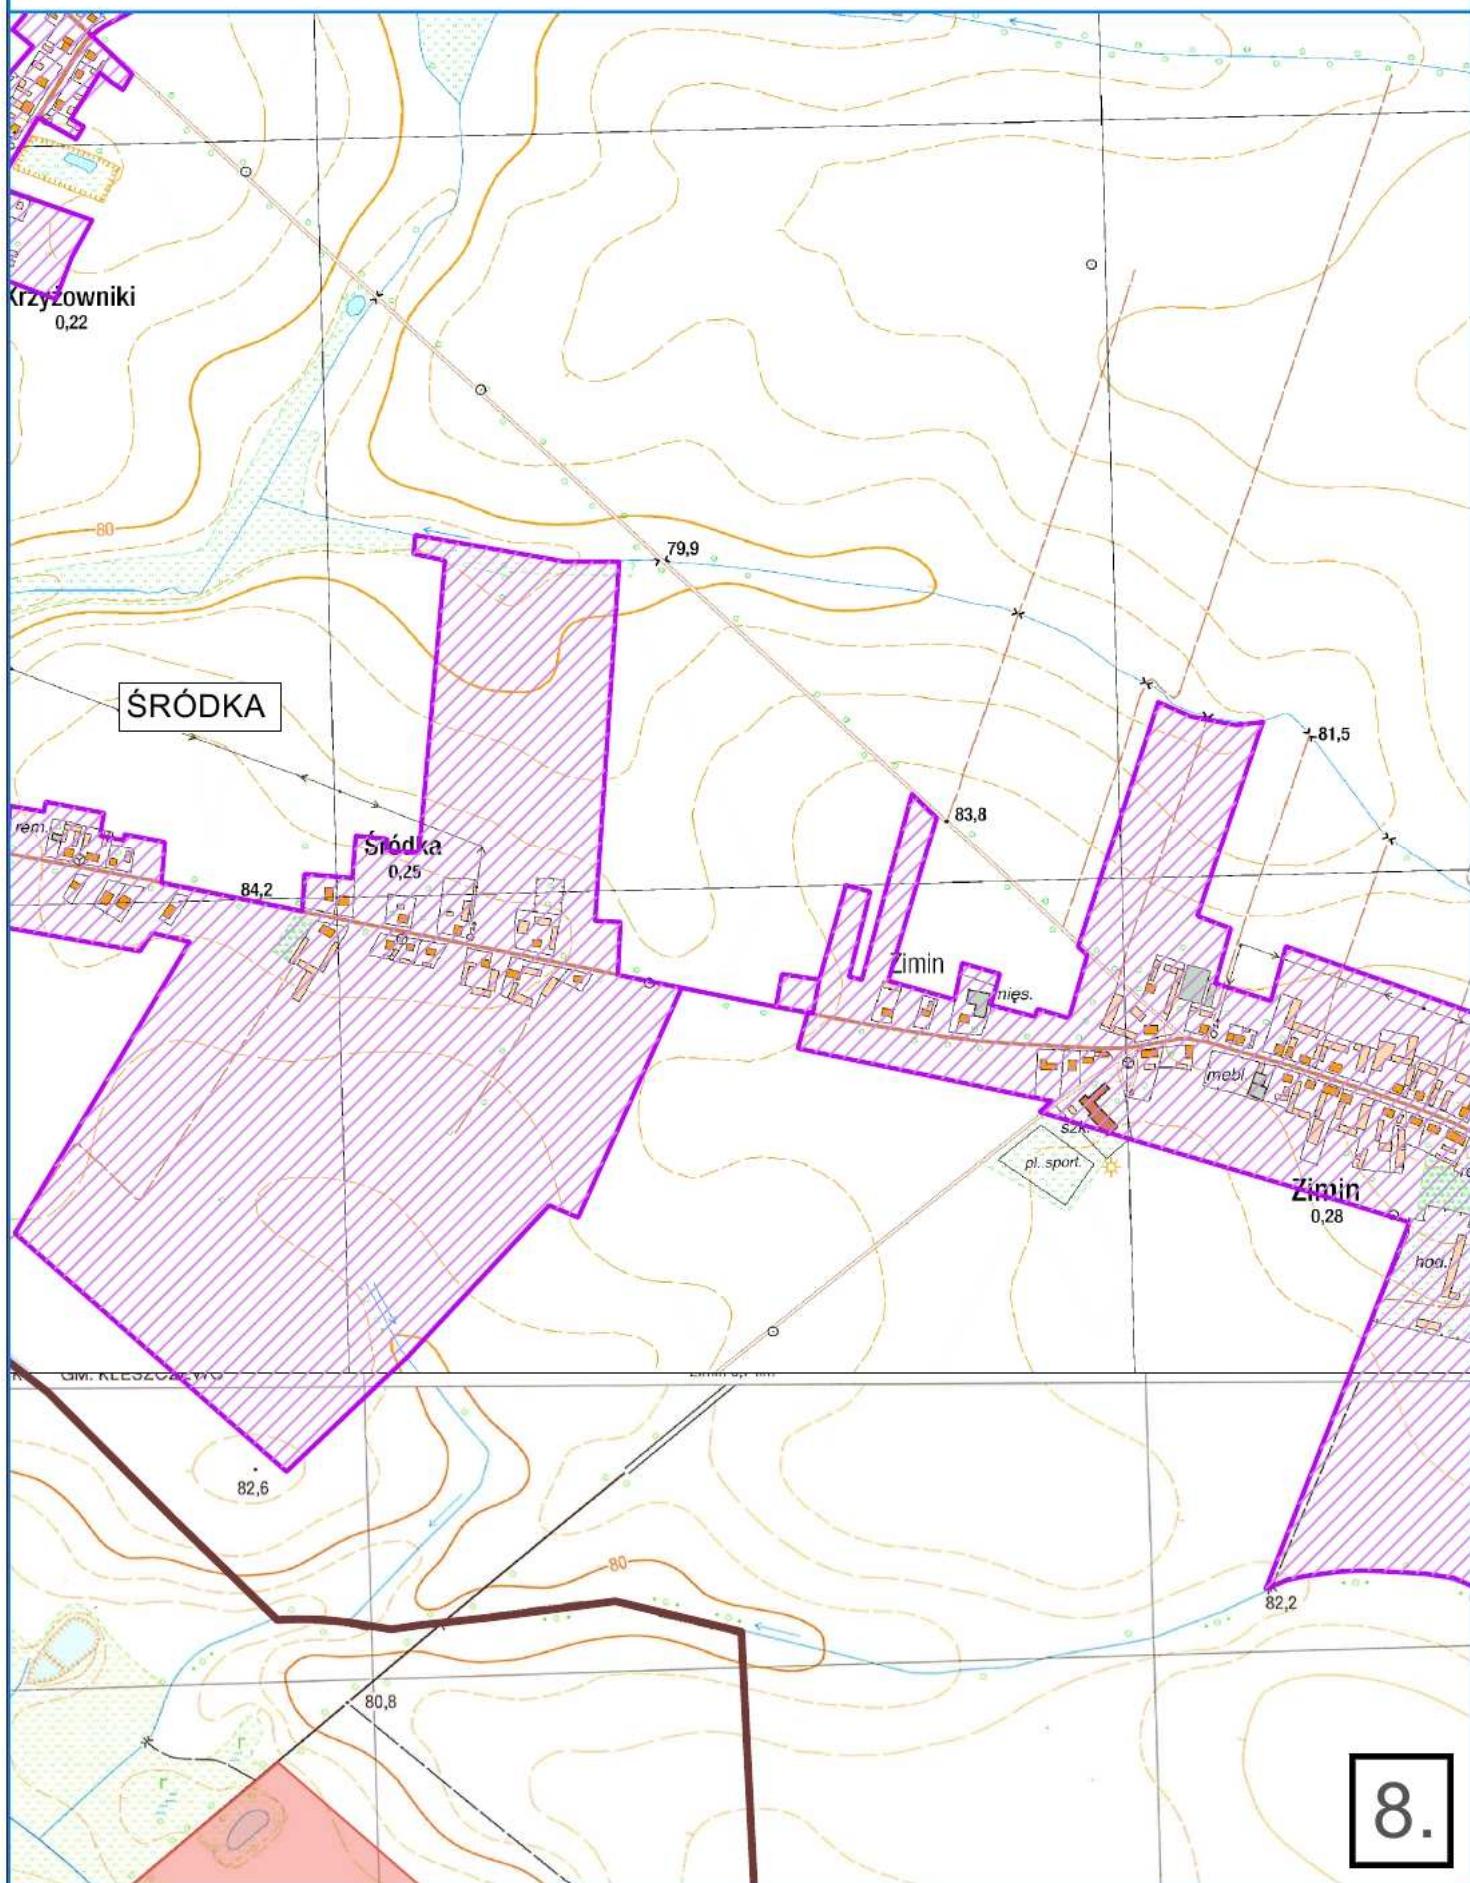

OBSZAR I GRANICE AGLOMERACJI NAGRADOWICE

ARKUSZ 0

LEGENDA

-  OCZYSZCZALNIA ŚCIEKÓW
-  GRANICE AGLOMERACJI
-  OBSZAR AGLOMERACJI
-  GRANICE GMINY

-  NATURA 2000 - DOLINA ŚRĘDZKIEJ STRUGI PLH300057
-  POMNIKI PRZYRODY
-  STREFA OCHRONNA UJĘĆ WODY

ARKUSZ 3

3.

OBSZAR I GRANICE AGLOMERACJI NAGRADOWICE

SKALA - 1: 10 000

ARKUSZ 4

OBSZAR I GRANICE AGLOMERACJI NAGRADOWICE

SKALA - 1 : 10 000

ARKUSZ 5

OBSZAR I GRANICE AGLOMERACJI NAGRADOWICE

SKALA - 1: 10 000

ARKUSZ 6

OBSZAR I GRANICE AGLOMERACJI NAGRADOWICE

SKALA - 1: 10 000

ARKUSZ 7

OBSZAR I GRANICE AGLOMERACJI NAGRADOWICE

SKALA - 1: 10 000

ARKUSZ 8

OBSZAR I GRANICE AGLOMERACJI NAGRADOWICE

SKALA - 1: 10 000

ARKUSZ 9

OBSZAR I GRANICE AGLOMERACJI NAGRADOWICE

SKALA - 1: 10 000

ARKUSZ 10

OBSZAR I GRANICE AGLOMERACJI NAGRADOWICE