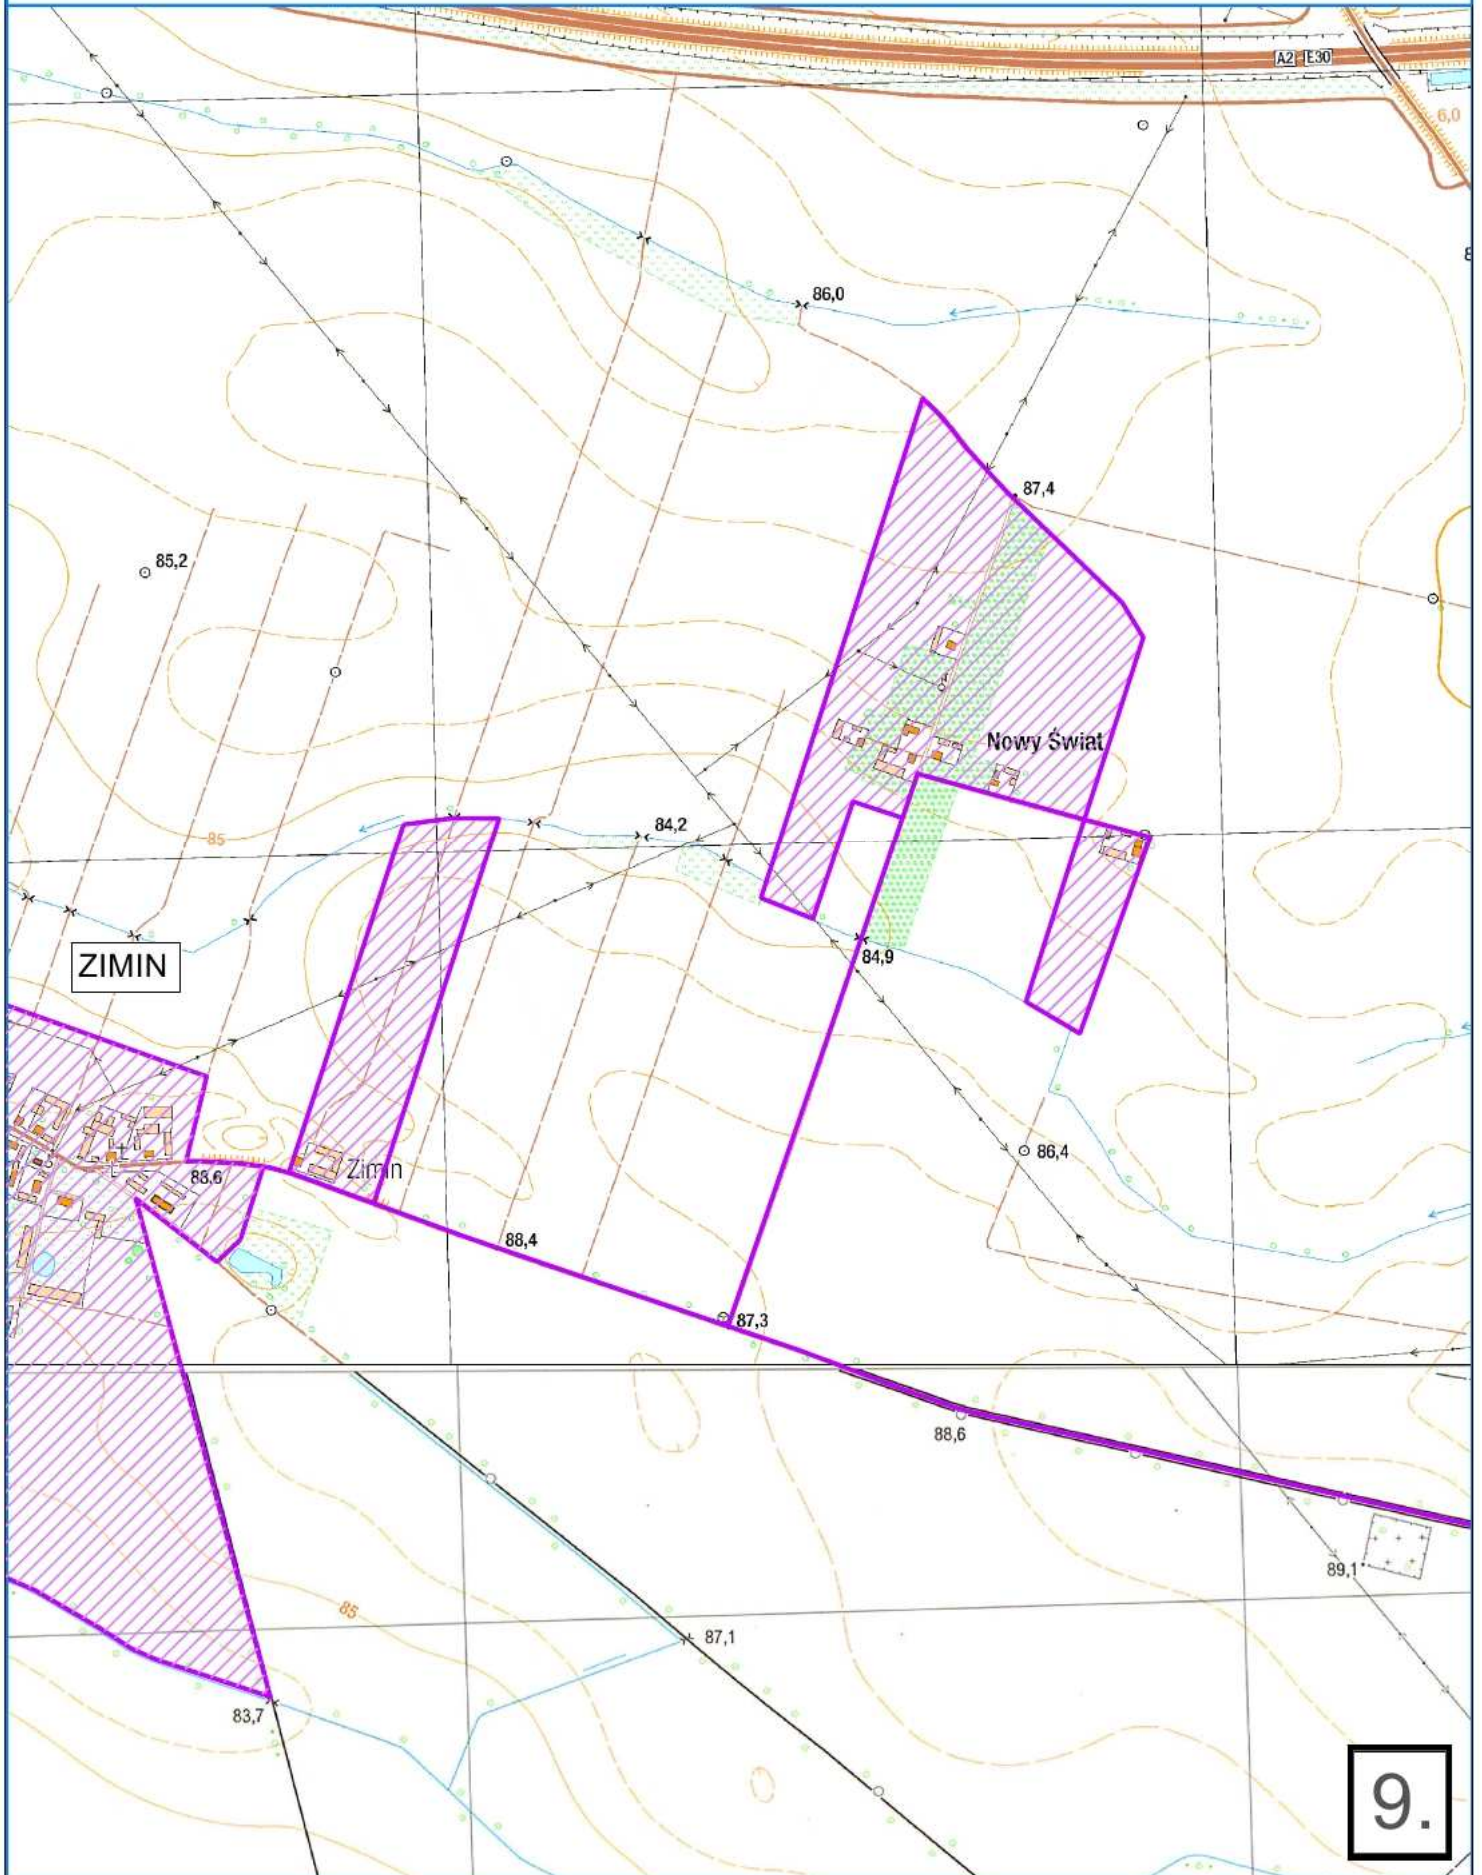

OBSZAR I GRANICE AGLOMERACJI NAGRADOWICE

ARKUSZ 0

LEGENDA

-  OCZYSZCZALNIA ŚCIEKÓW
-  GRANICE AGLOMERACJI
-  OBSZAR AGLOMERACJI
-  GRANICE GMINY

-  NATURA 2000 - DOLINA ŚRĘDZKIEJ STRUGI PLH300057
-  POMNIKI PRZYRODY
-  STREFA OCHRONNA UJĘĆ WODY

ARKUSZ 3

3.

OBSZAR I GRANICE AGLOMERACJI NAGRADOWICE

SKALA - 1: 10 000

ARKUSZ 4

OBSZAR I GRANICE AGLOMERACJI NAGRADOWICE

SKALA - 1 : 10 000

ARKUSZ 5

OBSZAR I GRANICE AGLOMERACJI NAGRADOWICE

SKALA - 1: 10 000

ARKUSZ 6

OBSZAR I GRANICE AGLOMERACJI NAGRADOWICE

SKALA - 1: 10 000

ARKUSZ 7

OBSZAR I GRANICE AGLOMERACJI NAGRADOWICE

SKALA - 1: 10 000

ARKUSZ 8

OBSZAR I GRANICE AGLOMERACJI NAGRADOWICE

SKALA - 1: 10 000

ARKUSZ 9

OBSZAR I GRANICE AGLOMERACJI NAGRADOWICE

SKALA - 1: 10 000

ARKUSZ 10

OBSZAR I GRANICE AGLOMERACJI NAGRADOWICE