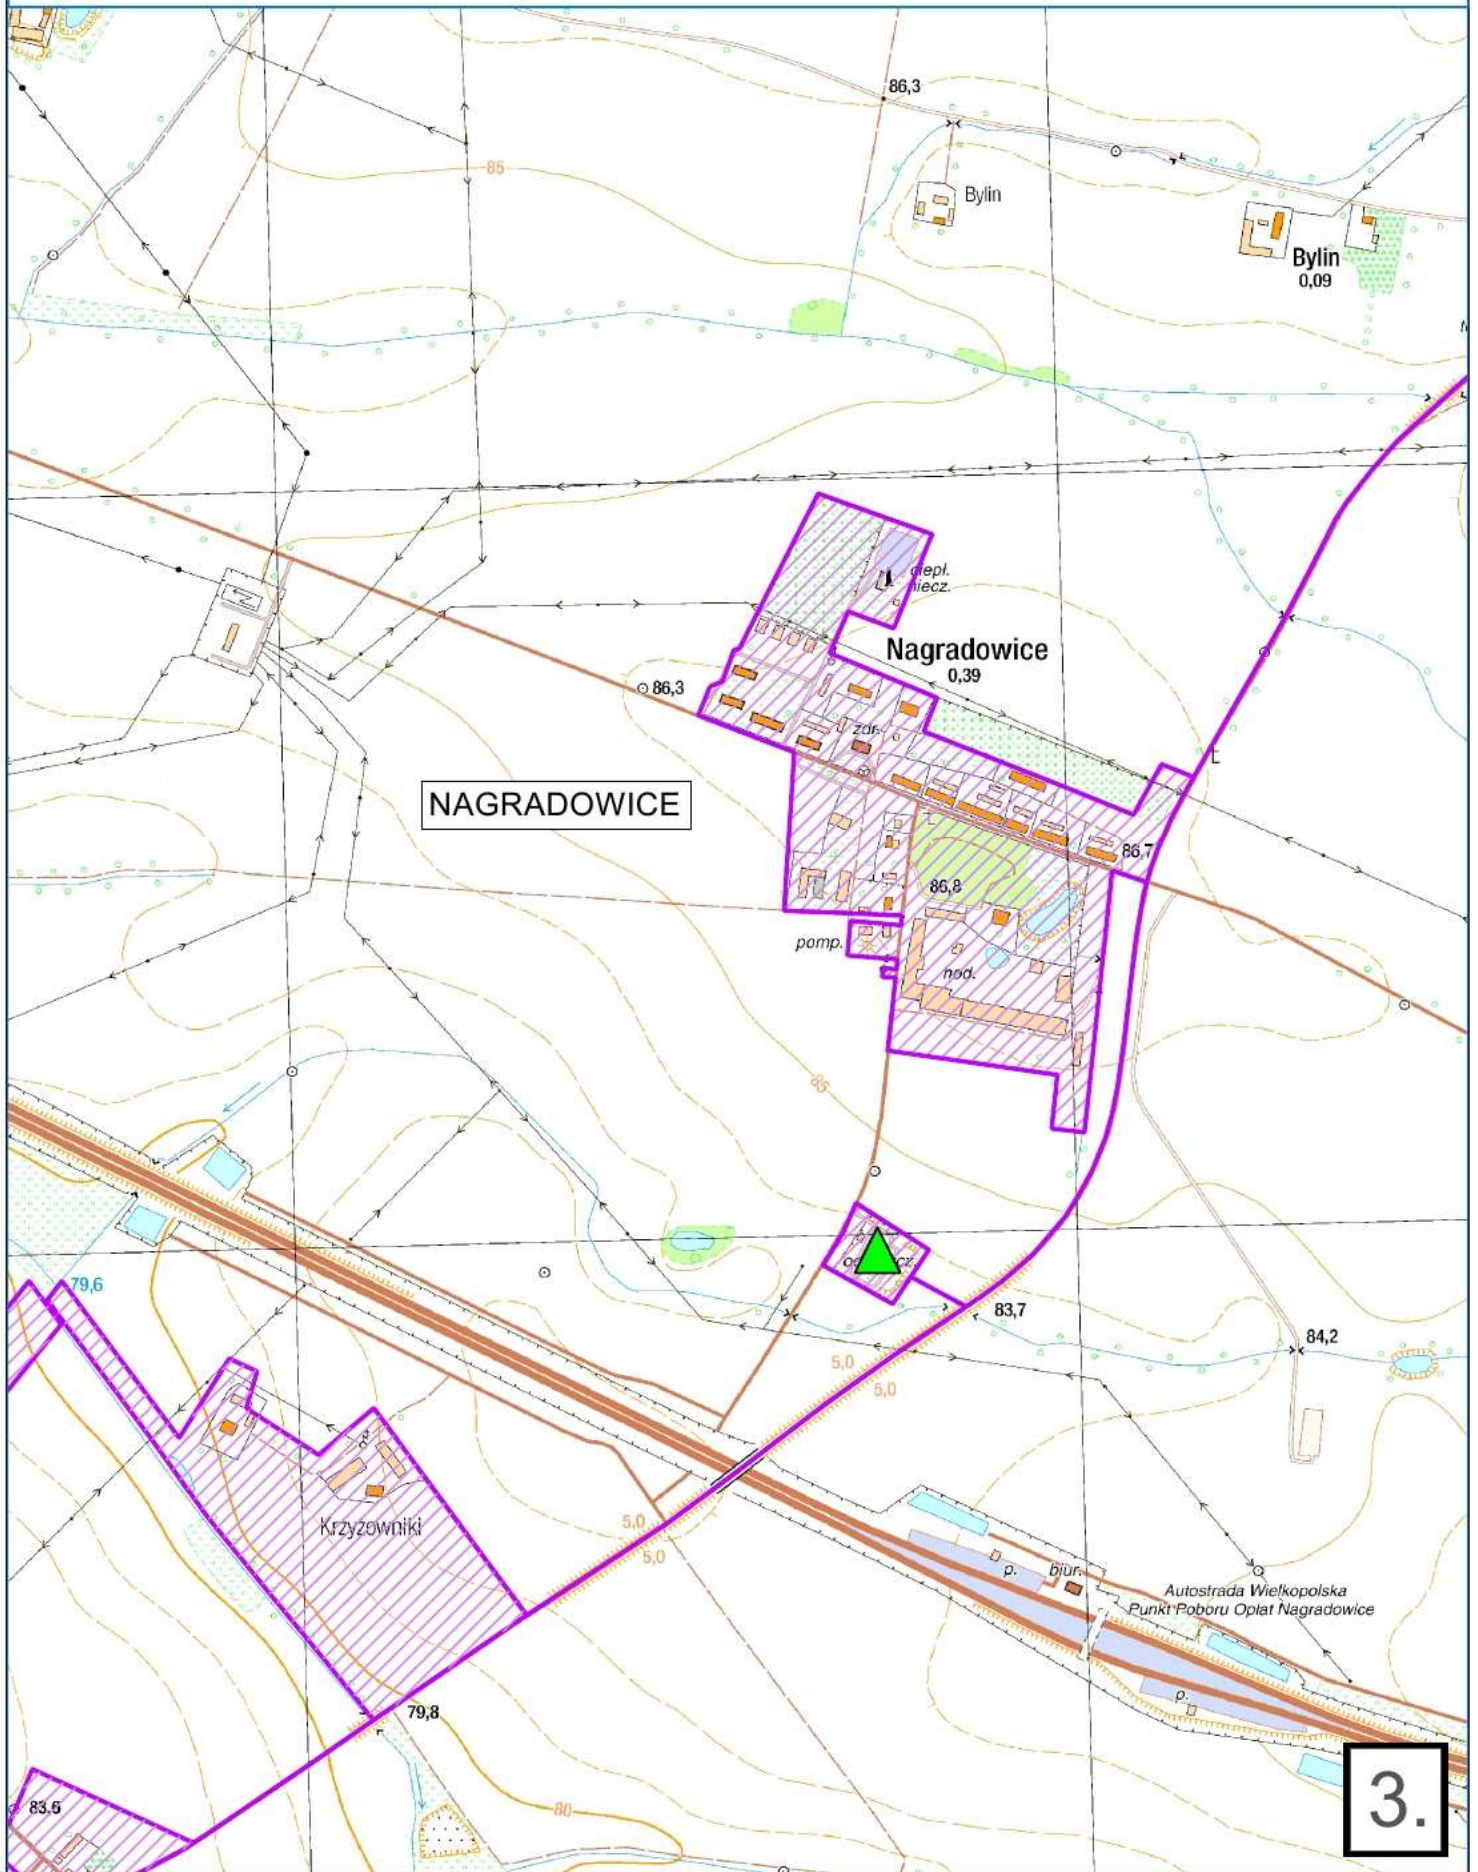

OBSZAR I GRANICE AGLOMERACJI NAGRADOWICE

ARKUSZ 0

LEGENDA

-  OCZYSZCZALNIA ŚCIEKÓW
-  GRANICE AGLOMERACJI
-  OBSZAR AGLOMERACJI
-  GRANICE GMINY

-  NATURA 2000 - DOLINA ŚRĘDZKIEJ STRUGI PLH300057
-  POMNIKI PRZYRODY
-  STREFA OCHRONNA UJĘĆ WODY

OBSZAR I GRANICE AGLOMERACJI NAGRADOWICE

SKALA - 1: 10 000

ARKUSZ 1

OBSZAR I GRANICE AGLOMERACJI NAGRADOWICE

SKALA - 1: 10 000

ARKUSZ 2

OBSZAR I GRANICE AGLOMERACJI NAGRADOWICE

SKALA - 1: 10 000

ARKUSZ 3

3.

OBSZAR I GRANICE AGLOMERACJI NAGRADOWICE

SKALA - 1: 10 000

ARKUSZ 4

OBSZAR I GRANICE AGLOMERACJI NAGRADOWICE

SKALA - 1 : 10 000

ARKUSZ 5