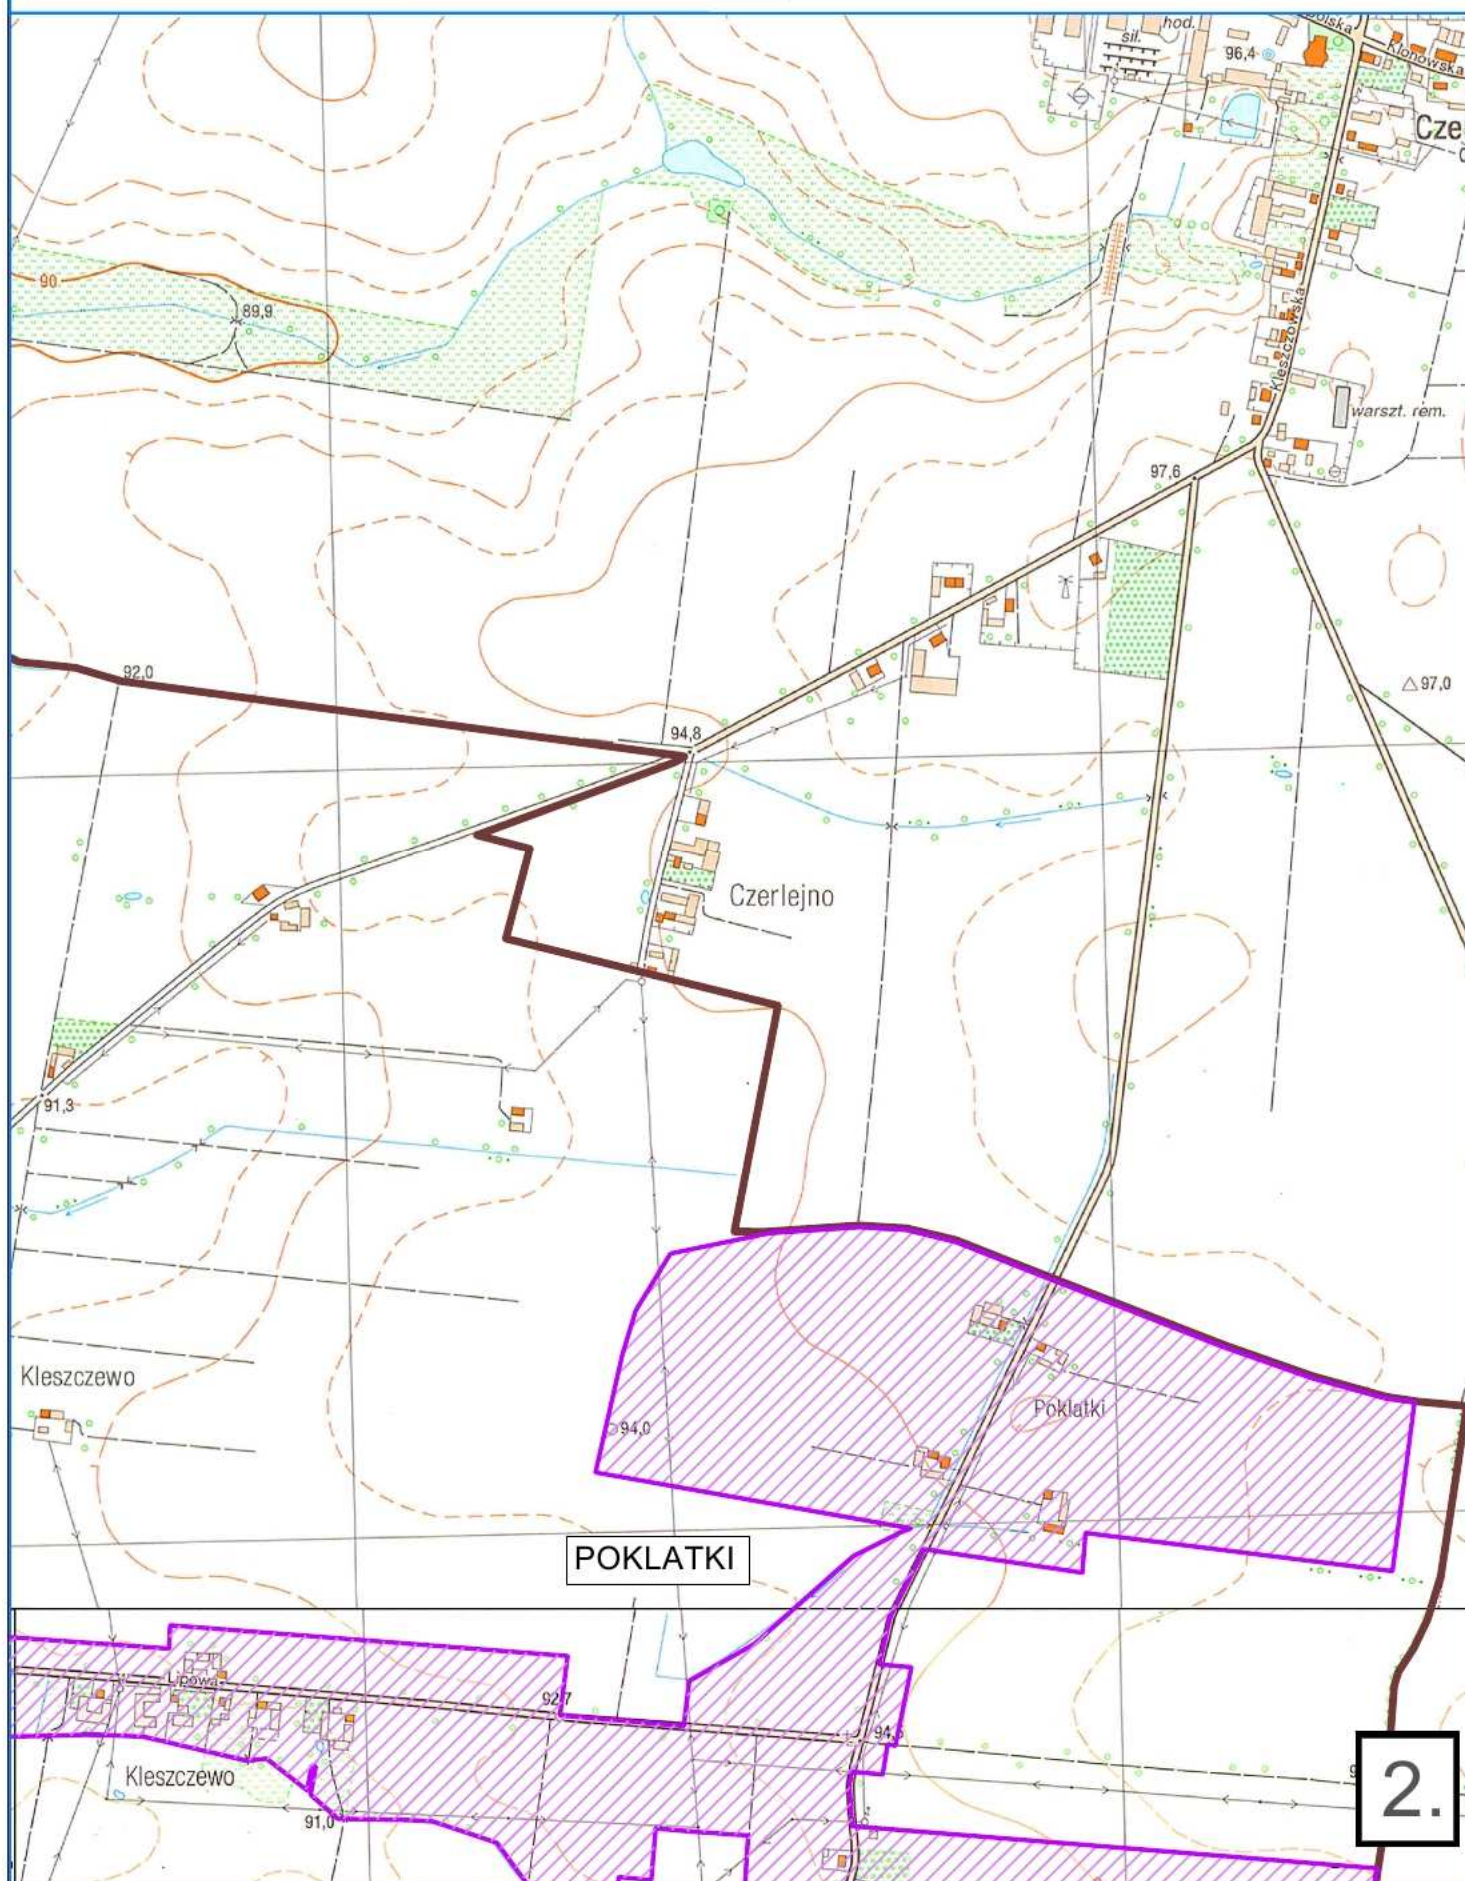

OBSZAR I GRANICE AGLOMERACJI NAGRADOWICE

ARKUSZ 0

LEGENDA

-  OCZYSZCZALNIA ŚCIEKÓW
-  GRANICE AGLOMERACJI
-  OBSZAR AGLOMERACJI
-  GRANICE GMINY

-  NATURA 2000 - DOLINA ŚRĘDZKIEJ STRUGI PLH300057
-  POMNIKI PRZYRODY
-  STREFA OCHRONNA UJĘĆ WODY

OBSZAR I GRANICE AGLOMERACJI NAGRADOWICE

SKALA - 1: 10 000

ARKUSZ 1

OBSZAR I GRANICE AGLOMERACJI NAGRADOWICE

SKALA - 1: 10 000

ARKUSZ 2

OBSZAR I GRANICE AGLOMERACJI NAGRADOWICE

SKALA - 1: 10 000

ARKUSZ 3

3.

OBSZAR I GRANICE AGLOMERACJI NAGRADOWICE

SKALA - 1: 10 000

ARKUSZ 4

OBSZAR I GRANICE AGLOMERACJI NAGRADOWICE

SKALA - 1 : 10 000

ARKUSZ 5

OBSZAR I GRANICE AGLOMERACJI NAGRADOWICE

SKALA - 1: 10 000

ARKUSZ 6

OBSZAR I GRANICE AGLOMERACJI NAGRADOWICE

SKALA - 1: 10 000

ARKUSZ 7

OBSZAR I GRANICE AGLOMERACJI NAGRADOWICE

SKALA - 1: 10 000