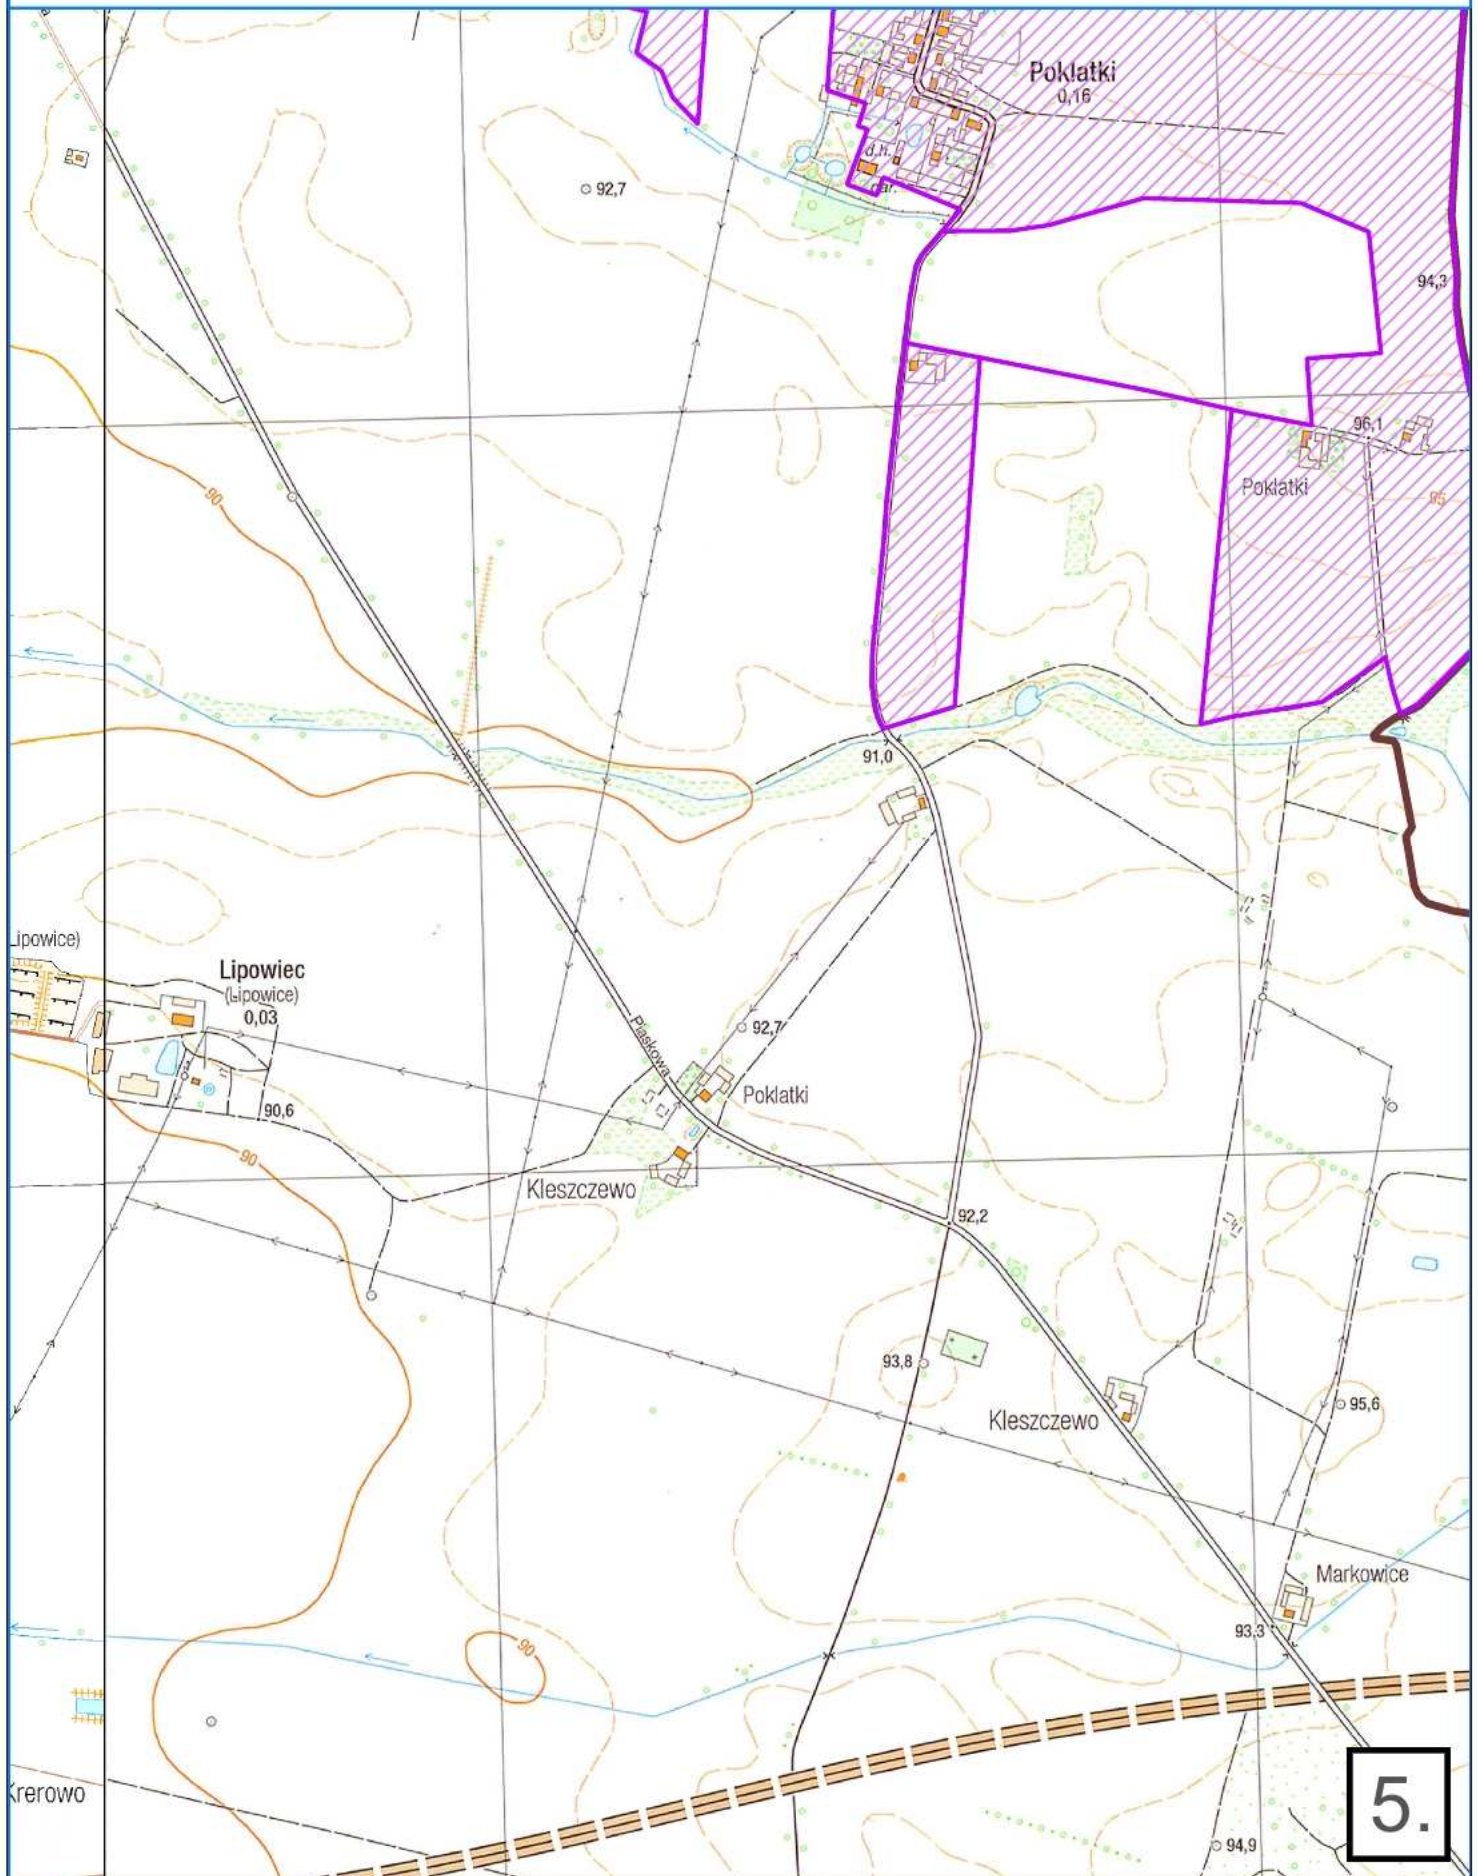

OBSZAR I GRANICE AGLOMERACJI NAGRADOWICE

ARKUSZ 0

LEGENDA

-  OCZYSZCZALNIA ŚCIEKÓW
-  GRANICE AGLOMERACJI
-  OBSZAR AGLOMERACJI
-  GRANICE GMINY

-  NATURA 2000 - DOLINA ŚRĘDZKIEJ STRUGI PLH300057
-  POMNIKI PRZYRODY
-  STREFA OCHRONNA UJĘĆ WODY

OBSZAR I GRANICE AGLOMERACJI NAGRADOWICE

SKALA - 1: 10 000

ARKUSZ 1

OBSZAR I GRANICE AGLOMERACJI NAGRADOWICE

SKALA - 1: 10 000

ARKUSZ 2

OBSZAR I GRANICE AGLOMERACJI NAGRADOWICE

SKALA - 1: 10 000

ARKUSZ 3

3.

OBSZAR I GRANICE AGLOMERACJI NAGRADOWICE

SKALA - 1: 10 000

ARKUSZ 4

OBSZAR I GRANICE AGLOMERACJI NAGRADOWICE

SKALA - 1 : 10 000

ARKUSZ 5

OBSZAR I GRANICE AGLOMERACJI NAGRADOWICE

SKALA - 1: 10 000

ARKUSZ 6

OBSZAR I GRANICE AGLOMERACJI NAGRADOWICE

SKALA - 1: 10 000

ARKUSZ 7

OBSZAR I GRANICE AGLOMERACJI NAGRADOWICE

SKALA - 1: 10 000