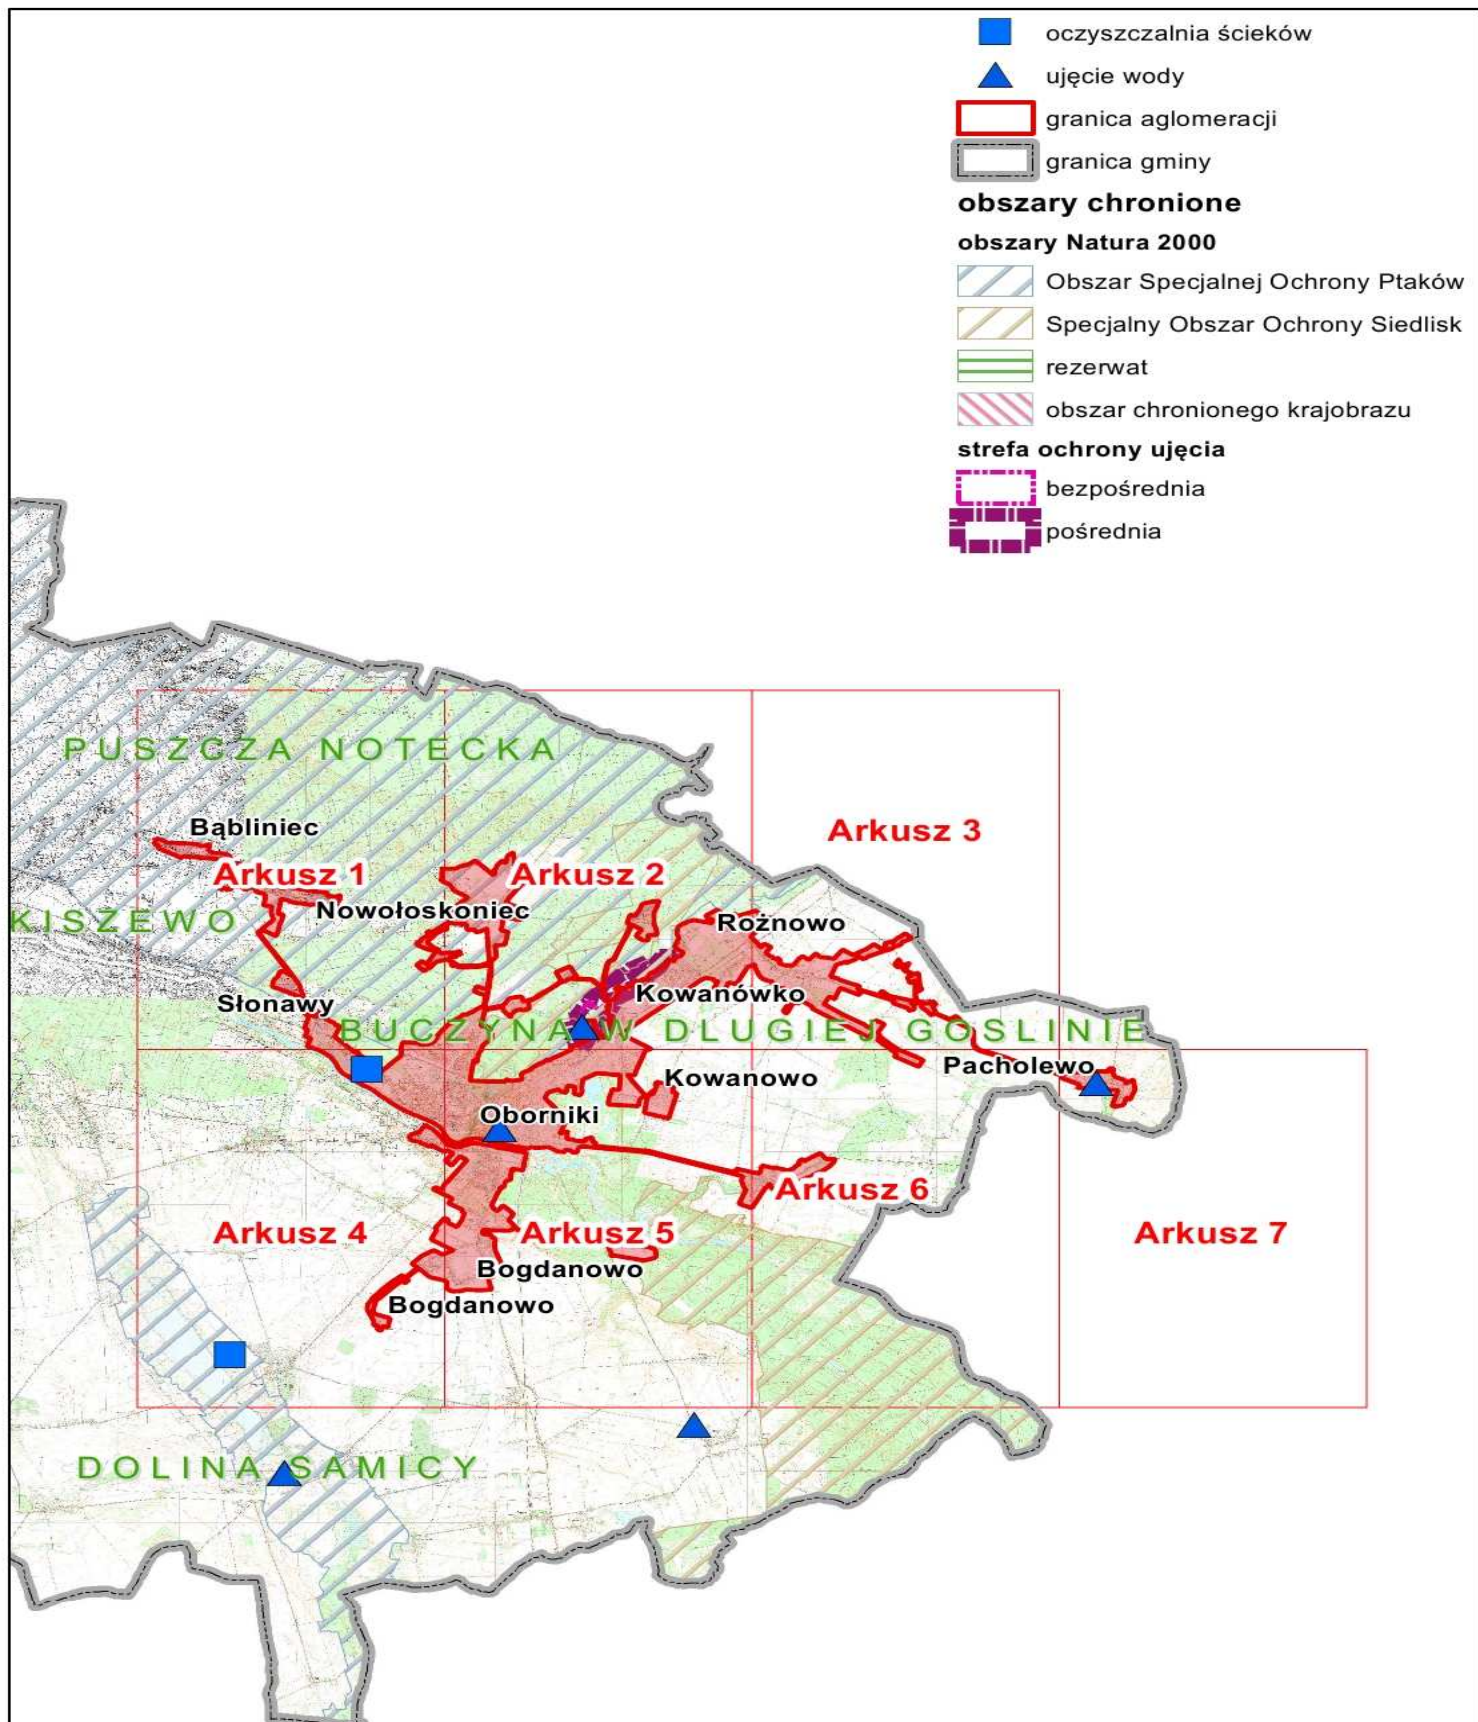

Obszar i granice aglomeracji Oborniki

27

Obszar i granice aglomeracji Oborniki

- ocyszczalnia ścieków
- ujęcie wody
- granica aglomeracji
- granica gminy

obszary chronione

obszary Natura 2000

- Obszar Specjalnej Ochrony Ptaków
- Specjalny Obszar Ochrony Siedlisk
- rezerwat
- obszar chronionego krajobrazu

strefa ochrony ujęcia

- bezpośrednia
- pośrednia

Obszar i granice aglomeracji Oborniki

Obszar i granice aglomeracji Oborniki

-  oczyszczalnia ścieków
-  ujęcie wody
-  granica aglomeracji
-  granica gminy

Obszar i granice aglomeracji Oborniki

- oczyszczalnia ścieków
- ujęcie wody
- granica aglomeracji
- granica gminy

obszary chronione

obszary Natura 2000

- Obszar Specjalnej Ochrony Ptaków
Rezerwat Słonawy
- Specjalny Obszar Ochrony Siedlisk
- rezerwat
- obszar chronionego krajobrazu

strefa ochrony ujęcia

- bezpośrednia
- pośrednia

Obszar i granice aglomeracji Oborniki

Obszar i granice aglomeracji Oborniki

Obszar i granice aglomeracji Oborniki

-  oczyszczalnia ścieków
-  ujęcie wody
-  granica aglomeracji
-  granica gminy
- obszary chronione**
- obszary Natura 2000**
-  Obszar Specjalnej Ochrony Ptaków
-  Specjalny Obszar Ochrony Siedlisk
-  rezerwat
-  obszar chronionego krajobrazu
- strefa ochrony ujęcia**
-  bezpośrednia
-  pośrednia