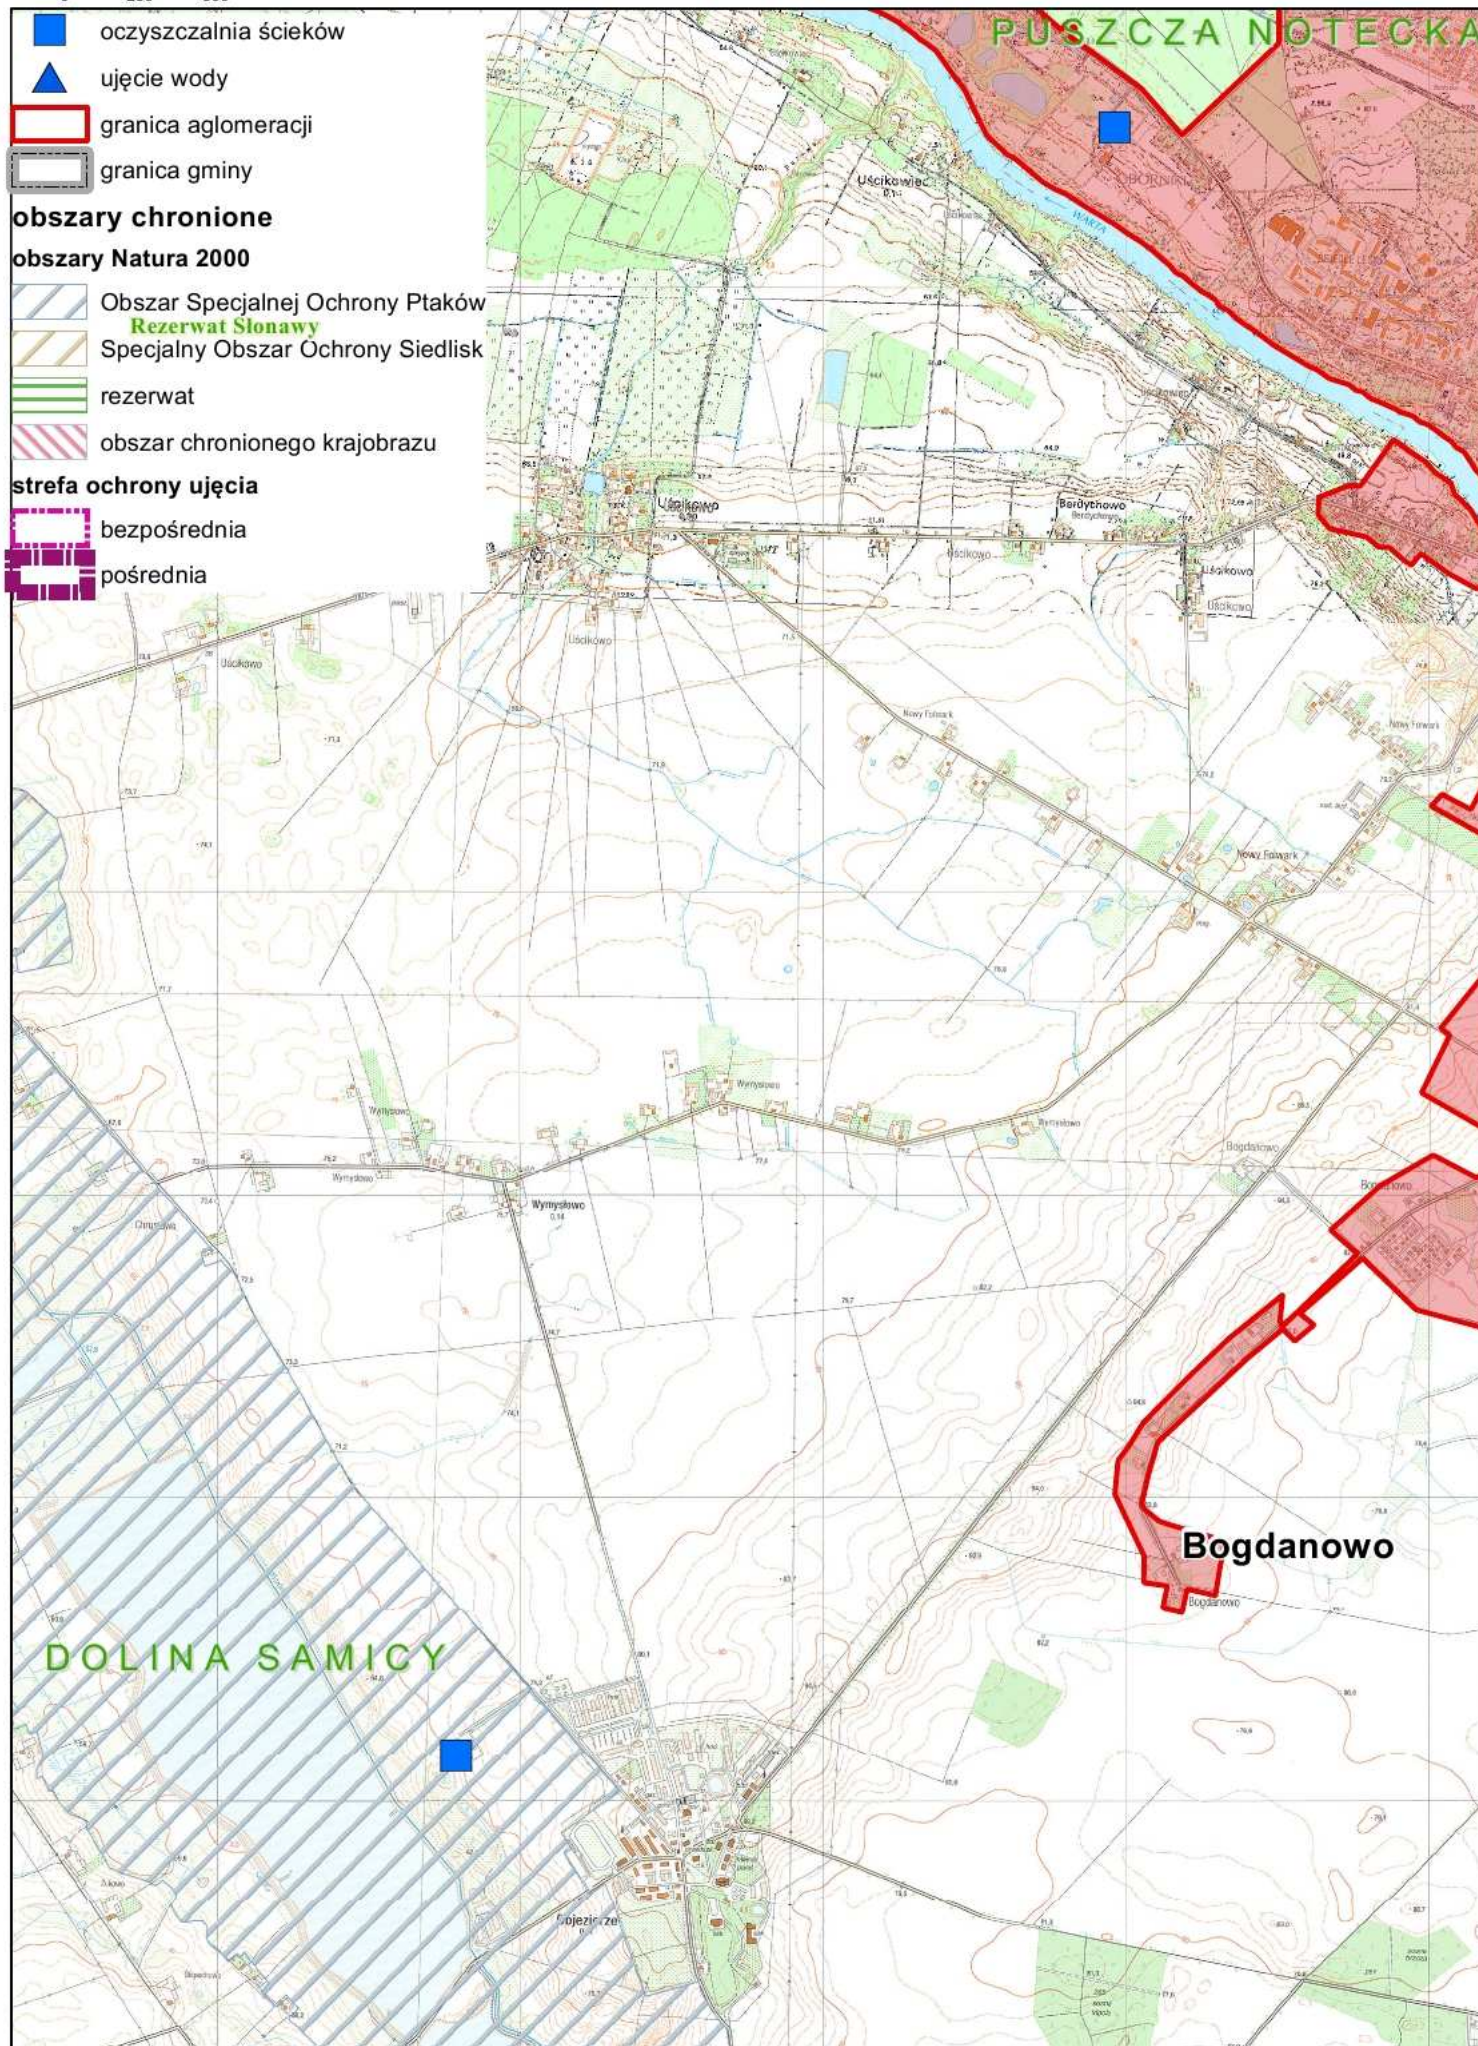

Obszar i granice aglomeracji Oborniki

27

Obszar i granice aglomeracji Oborniki

- ocyszczalnia ścieków
- ujęcie wody
- granica aglomeracji
- granica gminy

obszary chronione

obszary Natura 2000

- Obszar Specjalnej Ochrony Ptaków
- Specjalny Obszar Ochrony Siedlisk
- rezerwat
- obszar chronionego krajobrazu

strefa ochrony ujęcia

- bezpośrednia
- pośrednia

Obszar i granice aglomeracji Oborniki

Obszar i granice aglomeracji Oborniki

-  oczyszczalnia ścieków
-  ujęcie wody
-  granica aglomeracji
-  granica gminy

Obszar i granice aglomeracji Oborniki

- oczyszczalnia ścieków
- ujęcie wody
- granica aglomeracji
- granica gminy

obszary chronione

obszary Natura 2000

- Obszar Specjalnej Ochrony Ptaków
Rezerwat Słonawy
- Specjalny Obszar Ochrony Siedlisk
- rezerwat
- obszar chronionego krajobrazu

strefa ochrony ujęcia

- bezpośrednia
- pośrednia

Obszar i granice aglomeracji Oborniki

Obszar i granice aglomeracji Oborniki

Obszar i granice aglomeracji Oborniki

-  oczyszczalnia ścieków
-  ujęcie wody
-  granica aglomeracji
-  granica gminy
- obszary chronione**
- obszary Natura 2000**
-  Obszar Specjalnej Ochrony Ptaków
-  Specjalny Obszar Ochrony Siedlisk
-  rezerwat
-  obszar chronionego krajobrazu
- strefa ochrony ujęcia**
-  bezpośrednia
-  pośrednia