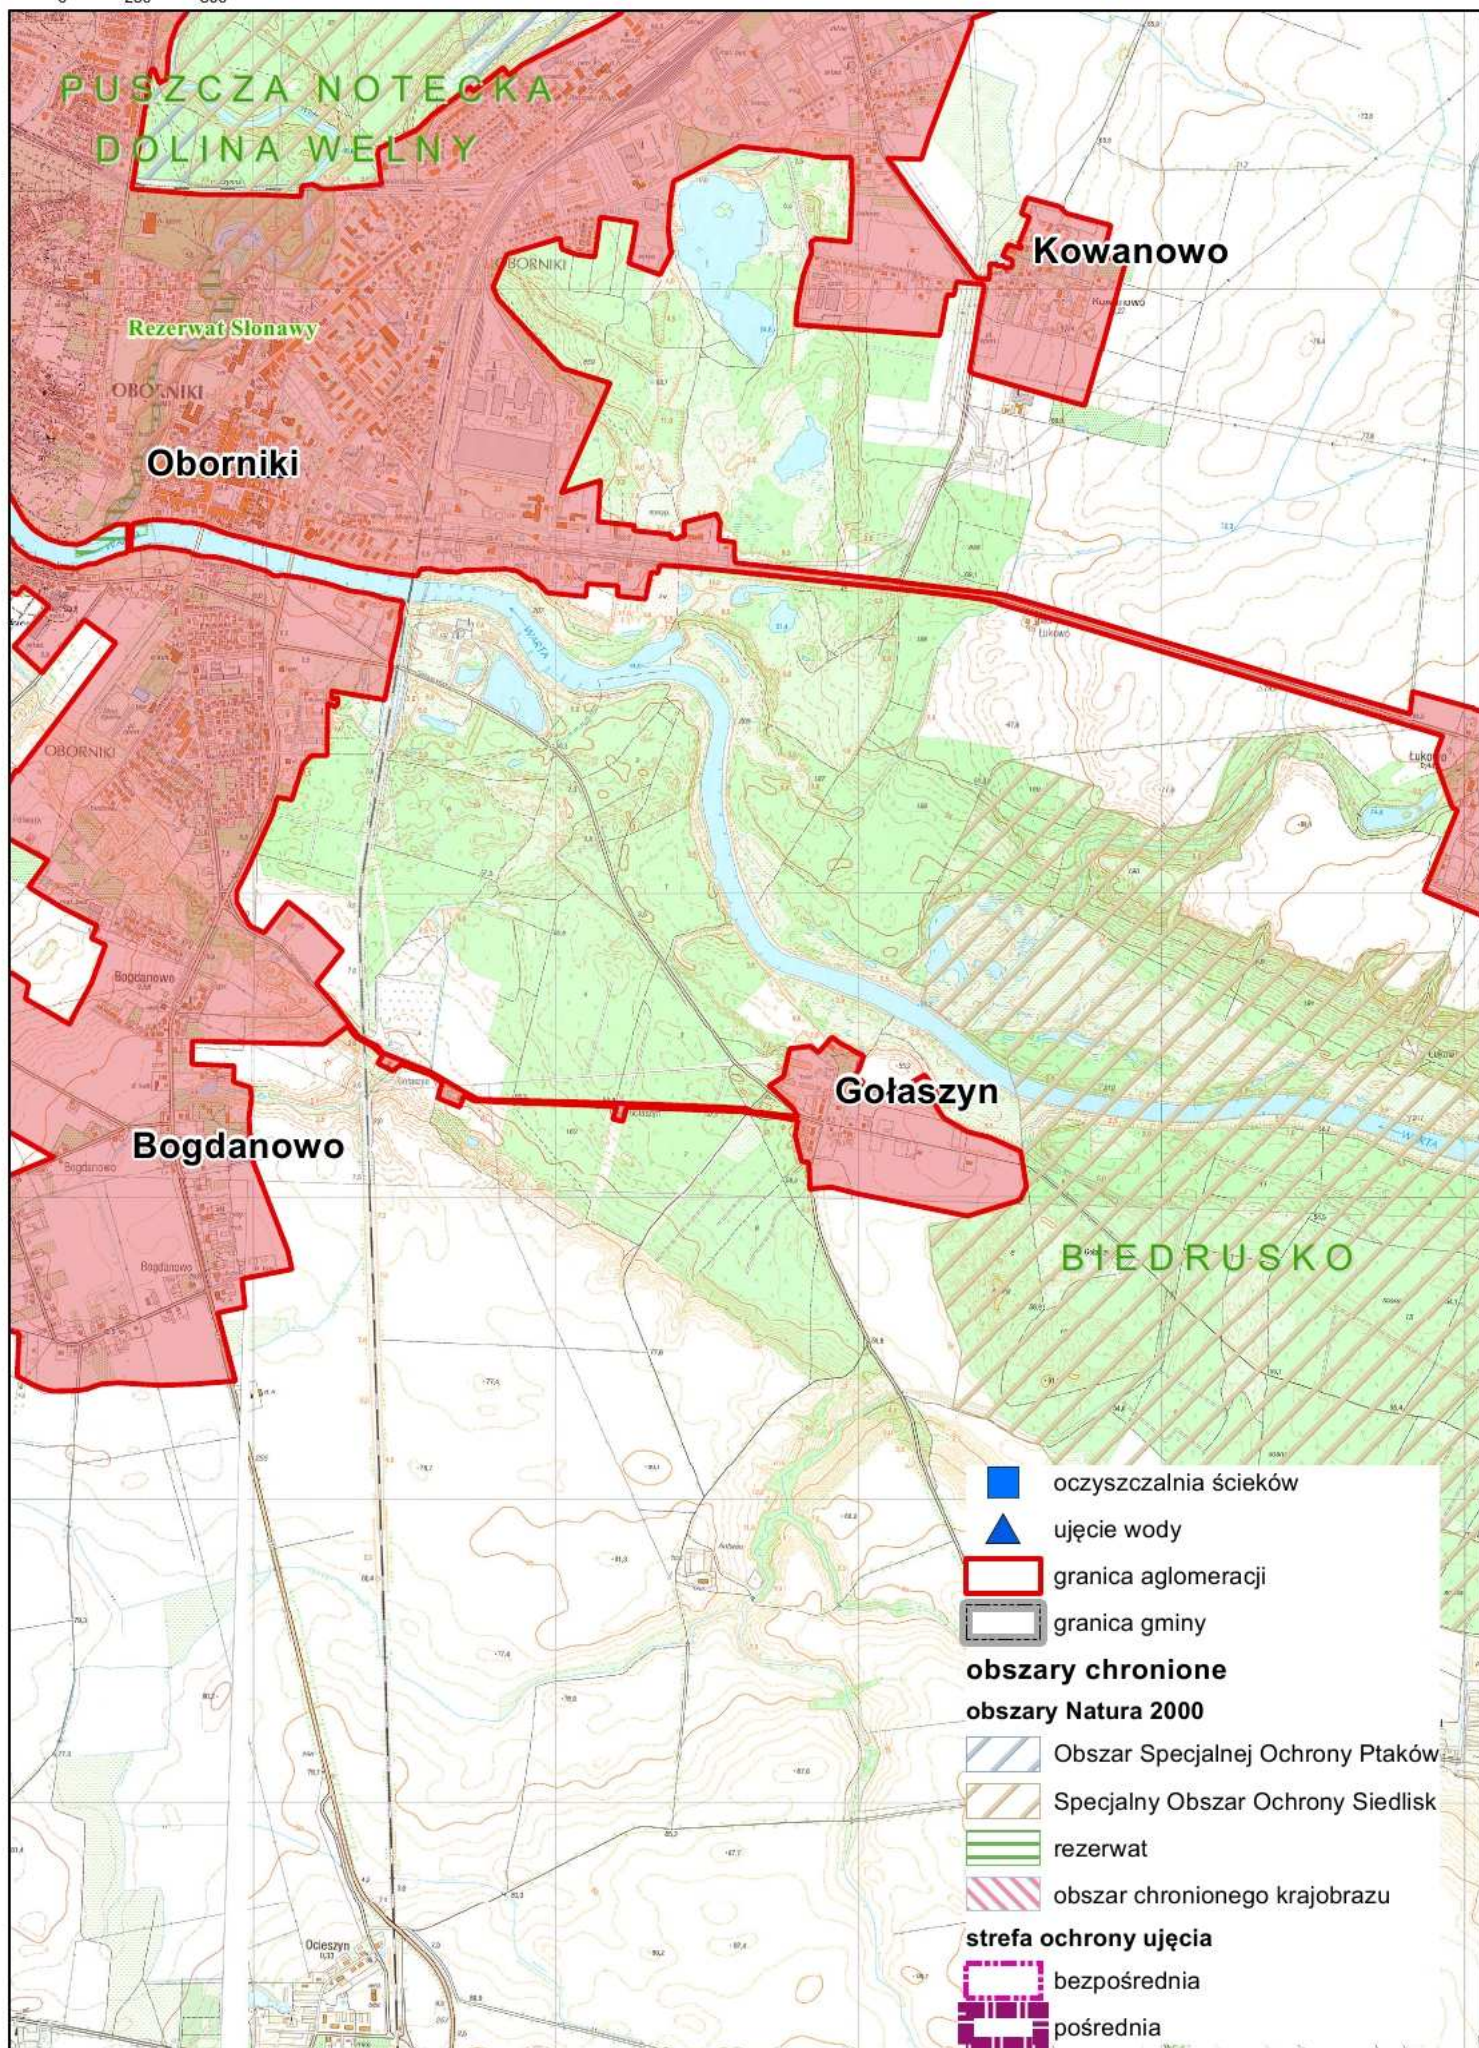

Obszar i granice aglomeracji Oborniki

27

Obszar i granice aglomeracji Oborniki

- ocyszczalnia ścieków
- ujęcie wody
- granica aglomeracji
- granica gminy

obszary chronione

obszary Natura 2000

- Obszar Specjalnej Ochrony Ptaków
- Specjalny Obszar Ochrony Siedlisk
- rezerwat
- obszar chronionego krajobrazu

strefa ochrony ujęcia

- bezpośrednia
- pośrednia

Obszar i granice aglomeracji Oborniki

Obszar i granice aglomeracji Oborniki

-  oczyszczalnia ścieków
-  ujęcie wody
-  granica aglomeracji
-  granica gminy

Obszar i granice aglomeracji Oborniki

- oczyszczalnia ścieków
- ujęcie wody
- granica aglomeracji
- granica gminy

obszary chronione

obszary Natura 2000

- Obszar Specjalnej Ochrony Ptaków
Rezerwat Słonawy
- Specjalny Obszar Ochrony Siedlisk
- rezerwat
- obszar chronionego krajobrazu

strefa ochrony ujęcia

- bezpośrednia
- pośrednia

Obszar i granice aglomeracji Oborniki

Obszar i granice aglomeracji Oborniki

Obszar i granice aglomeracji Oborniki

-  oczyszczalnia ścieków
-  ujęcie wody
-  granica aglomeracji
-  granica gminy
- obszary chronione**
- obszary Natura 2000**
-  Obszar Specjalnej Ochrony Ptaków
-  Specjalny Obszar Ochrony Siedlisk
-  rezerwat
-  obszar chronionego krajobrazu
- strefa ochrony ujęcia**
-  bezpośrednia
-  pośrednia