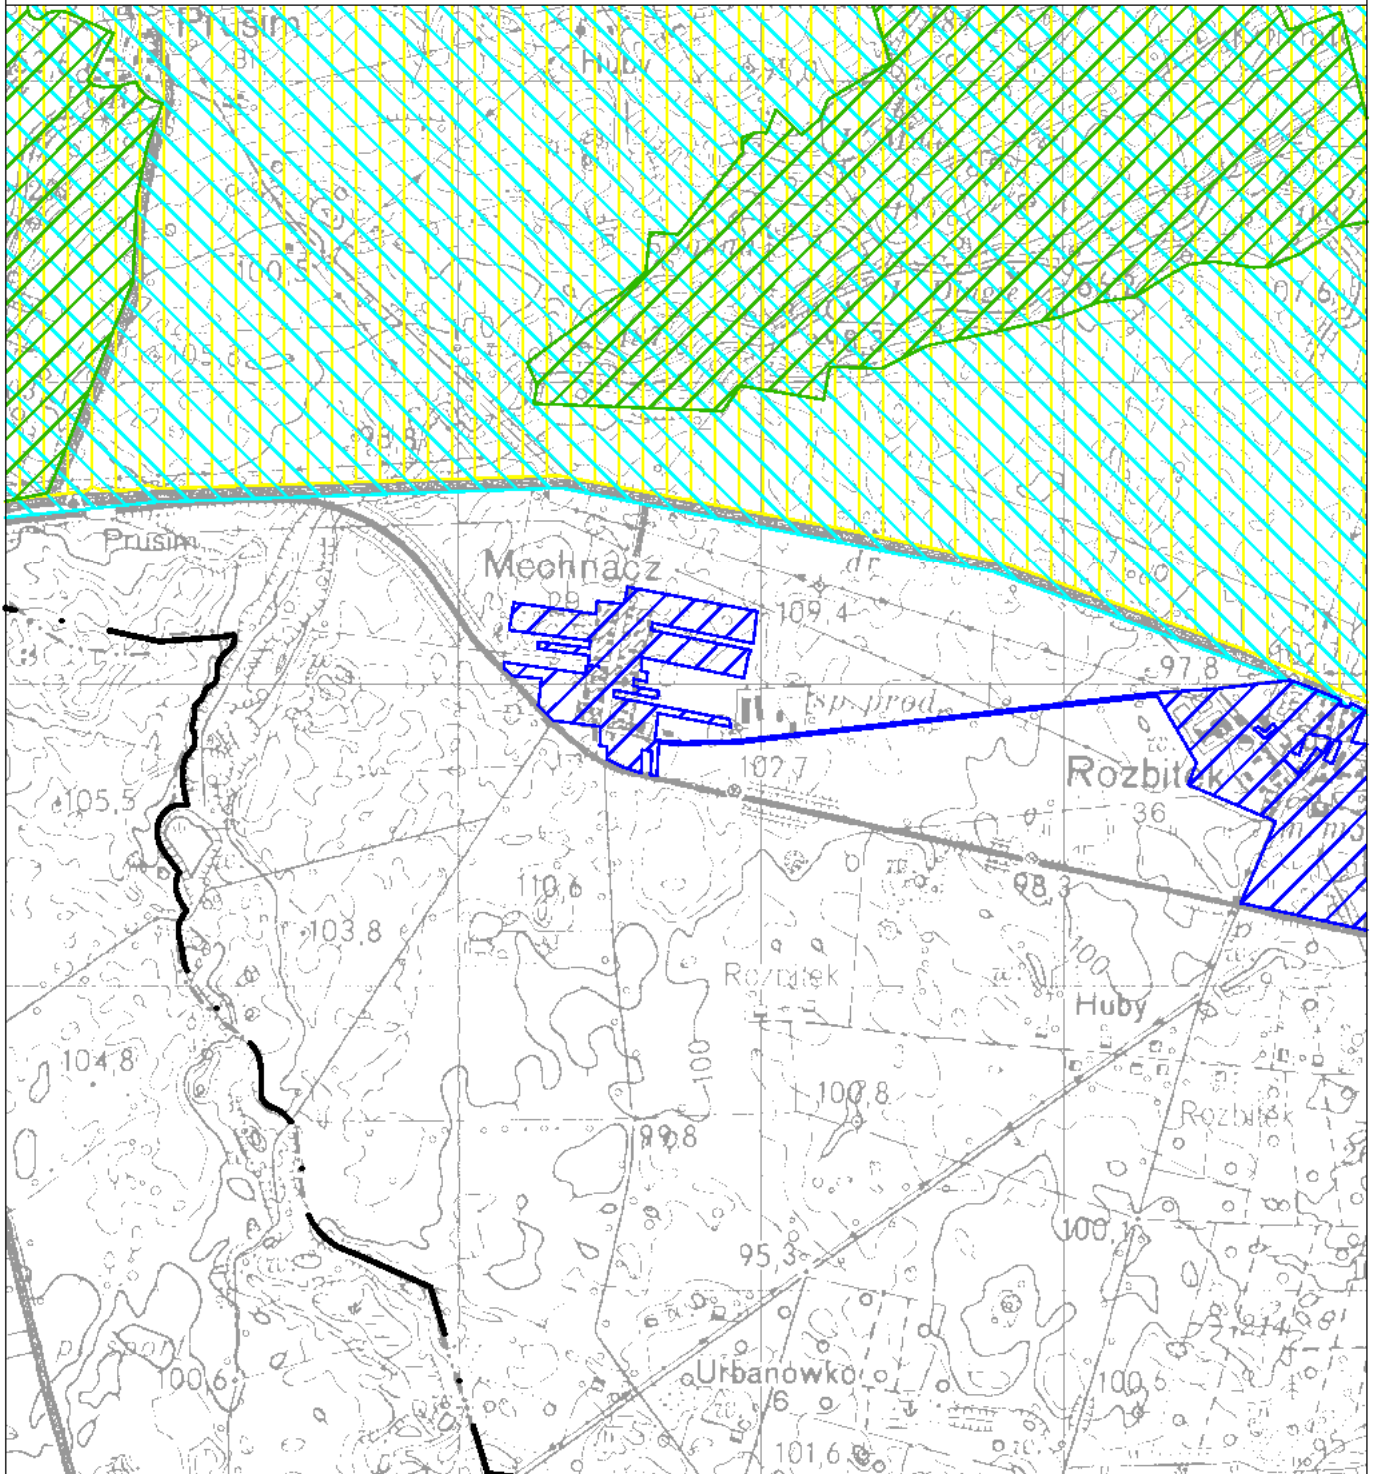

OBSZAR I GRANICE AGLOMERACJI

KWILCZ

ARKUSZ 0

Legenda:

granice i obszar aglomeracji

oczyszczalnia ścieków

granice gminy

obszar NATURA 2000 - obszar ptasi
"Puszcza Notecka" PLB300015

obszar NATURA 2000 - obszar siedliskowy
"Ostoja Międzychodzko-Sierakowska" PLH300032

Sierakowski Park Krajobrazowy

rezerwat przyrody "Bukowy Ostrów"

pomniki przyrody

OBSZAR I GRANICE AGLOMERACJI

Mapa w skali 1 : 25 000

KWILCZ

ARKUSZ 1

OBSZAR I GRANICE AGLOMERACJI

Mapa w skali 1 : 25 000

KWILCZ

ARKUSZ 2