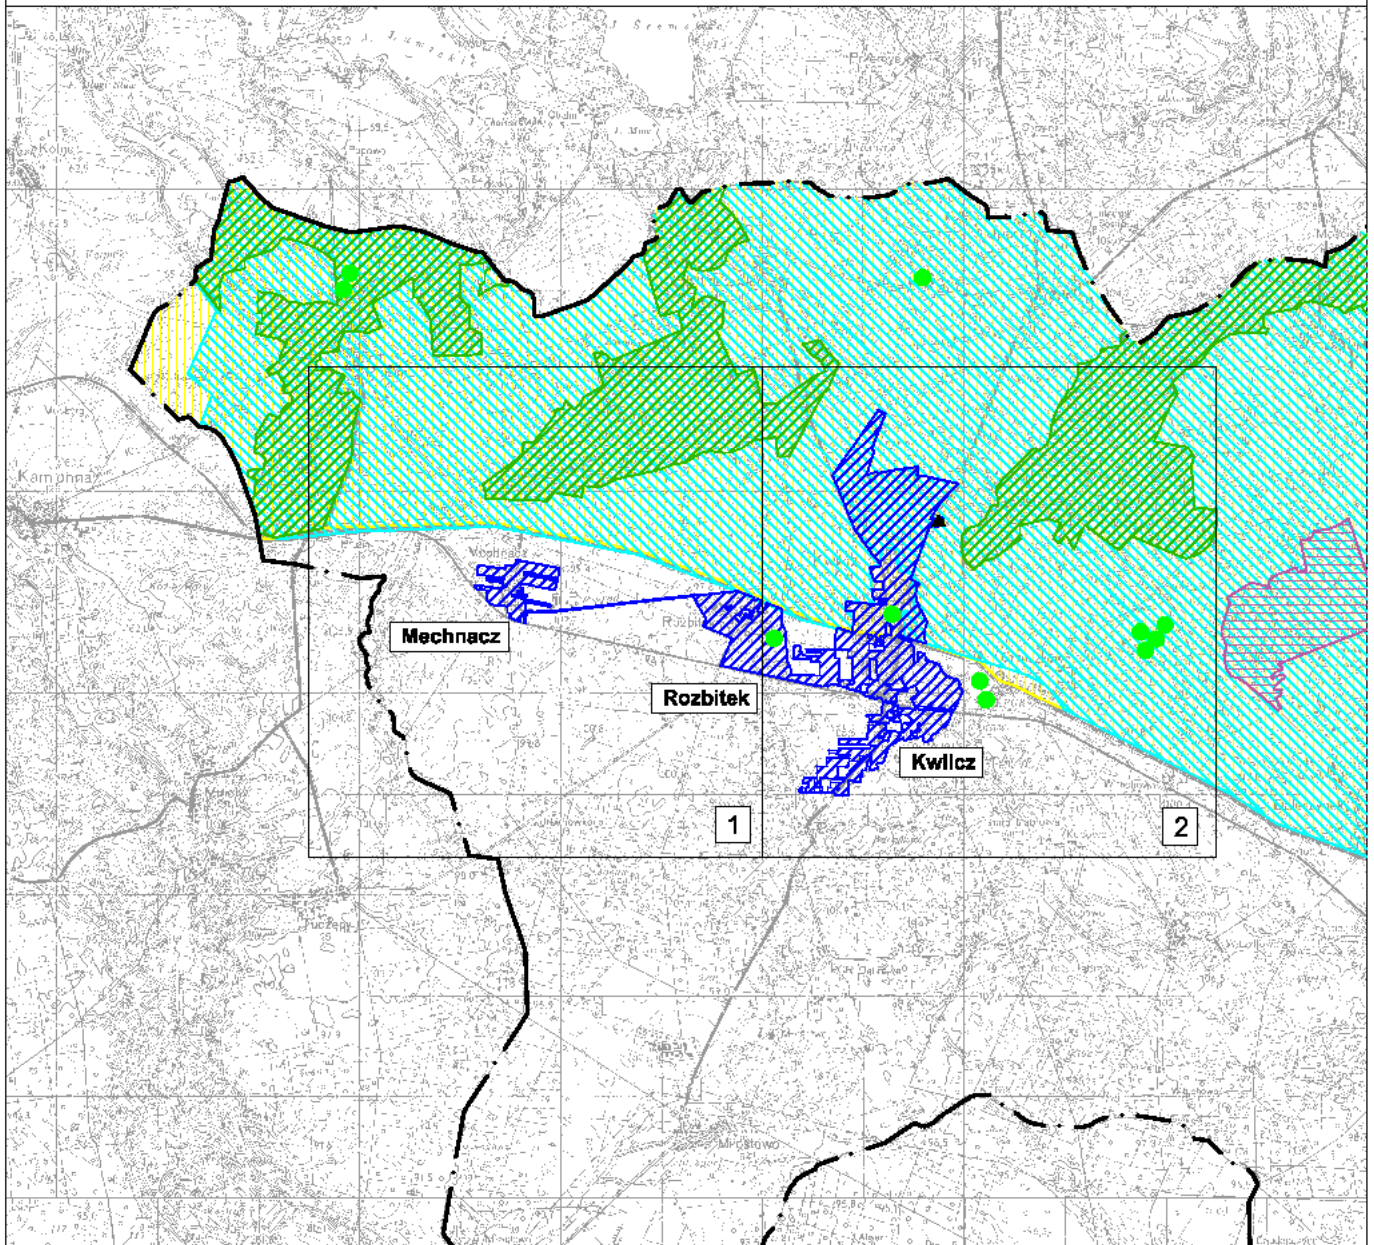

OBSZAR I GRANICE AGLOMERACJI

KWILCZ

ARKUSZ 0

Legenda:

granice i obszar aglomeracji

oczyszczalnia ścieków

granice gminy

obszar NATURA 2000 - obszar ptasi
"Puszcza Notecka" PLB300015

obszar NATURA 2000 - obszar siedliskowy
"Ostoja Międzychodzko-Sierakowska" PLH300032

Sierakowski Park Krajobrazowy

rezerwat przyrody "Bukowy Ostrów"

pomniki przyrody

OBSZAR I GRANICE AGLOMERACJI

Mapa w skali 1 : 25 000

KWILCZ

ARKUSZ 1

OBSZAR I GRANICE AGLOMERACJI

Mapa w skali 1 : 25 000

KWILCZ

ARKUSZ 2