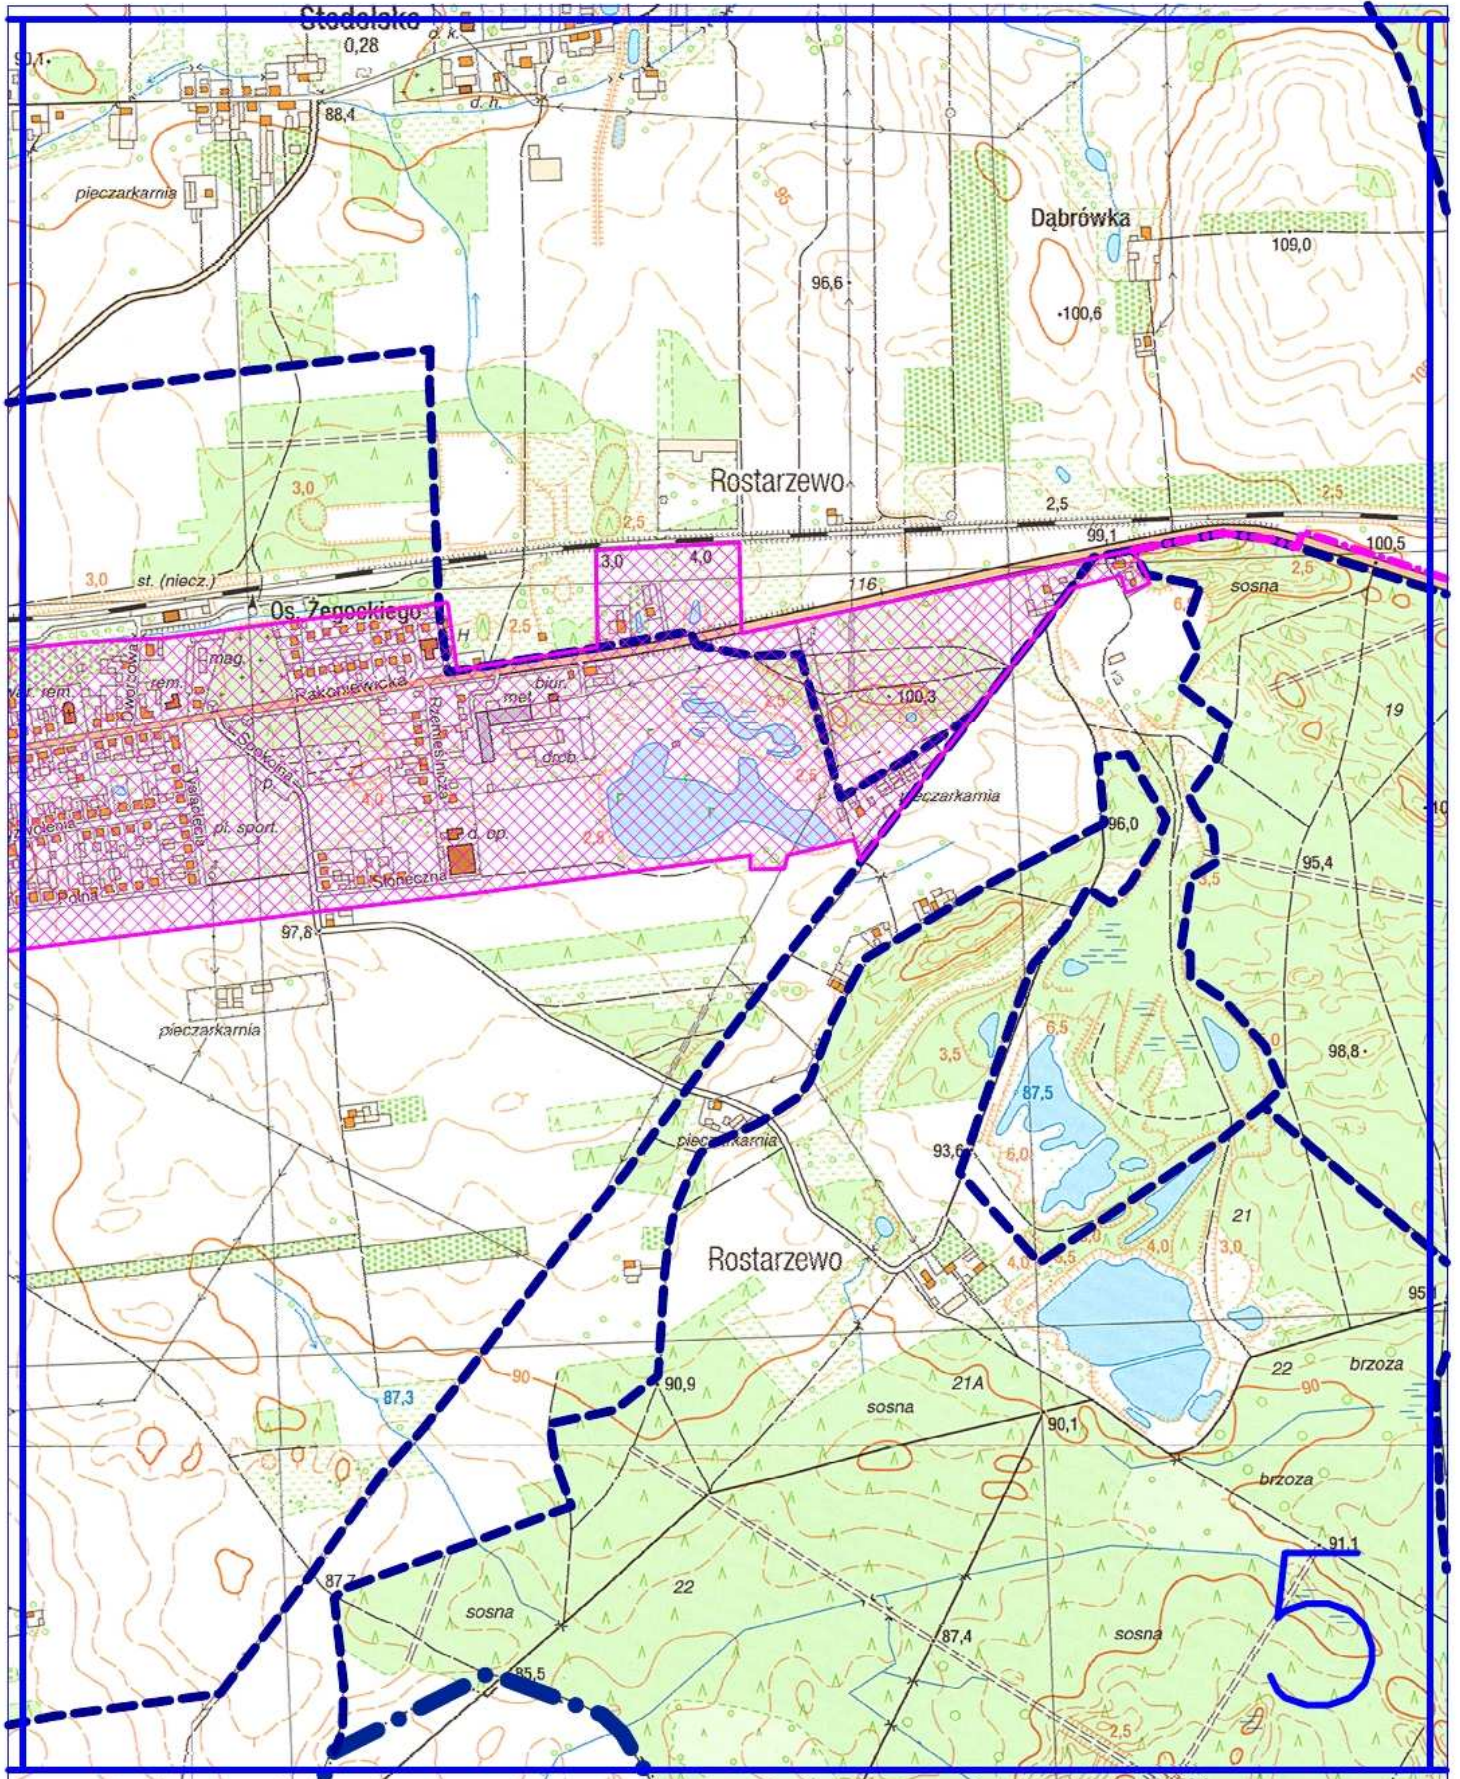

OBSZAR I GRANICE AGLOMERACJI RAKONIEWICE

SKALA 1:10000

1 cm – 100 m

OBSZAR I GRANICE AGLOMERACJI RAKONIEWICE

SKALA 1:10000

1 cm – 100 m

OBSZAR I GRANICE AGLOMERACJI RAKONIEWICE

SKALA 1:10000