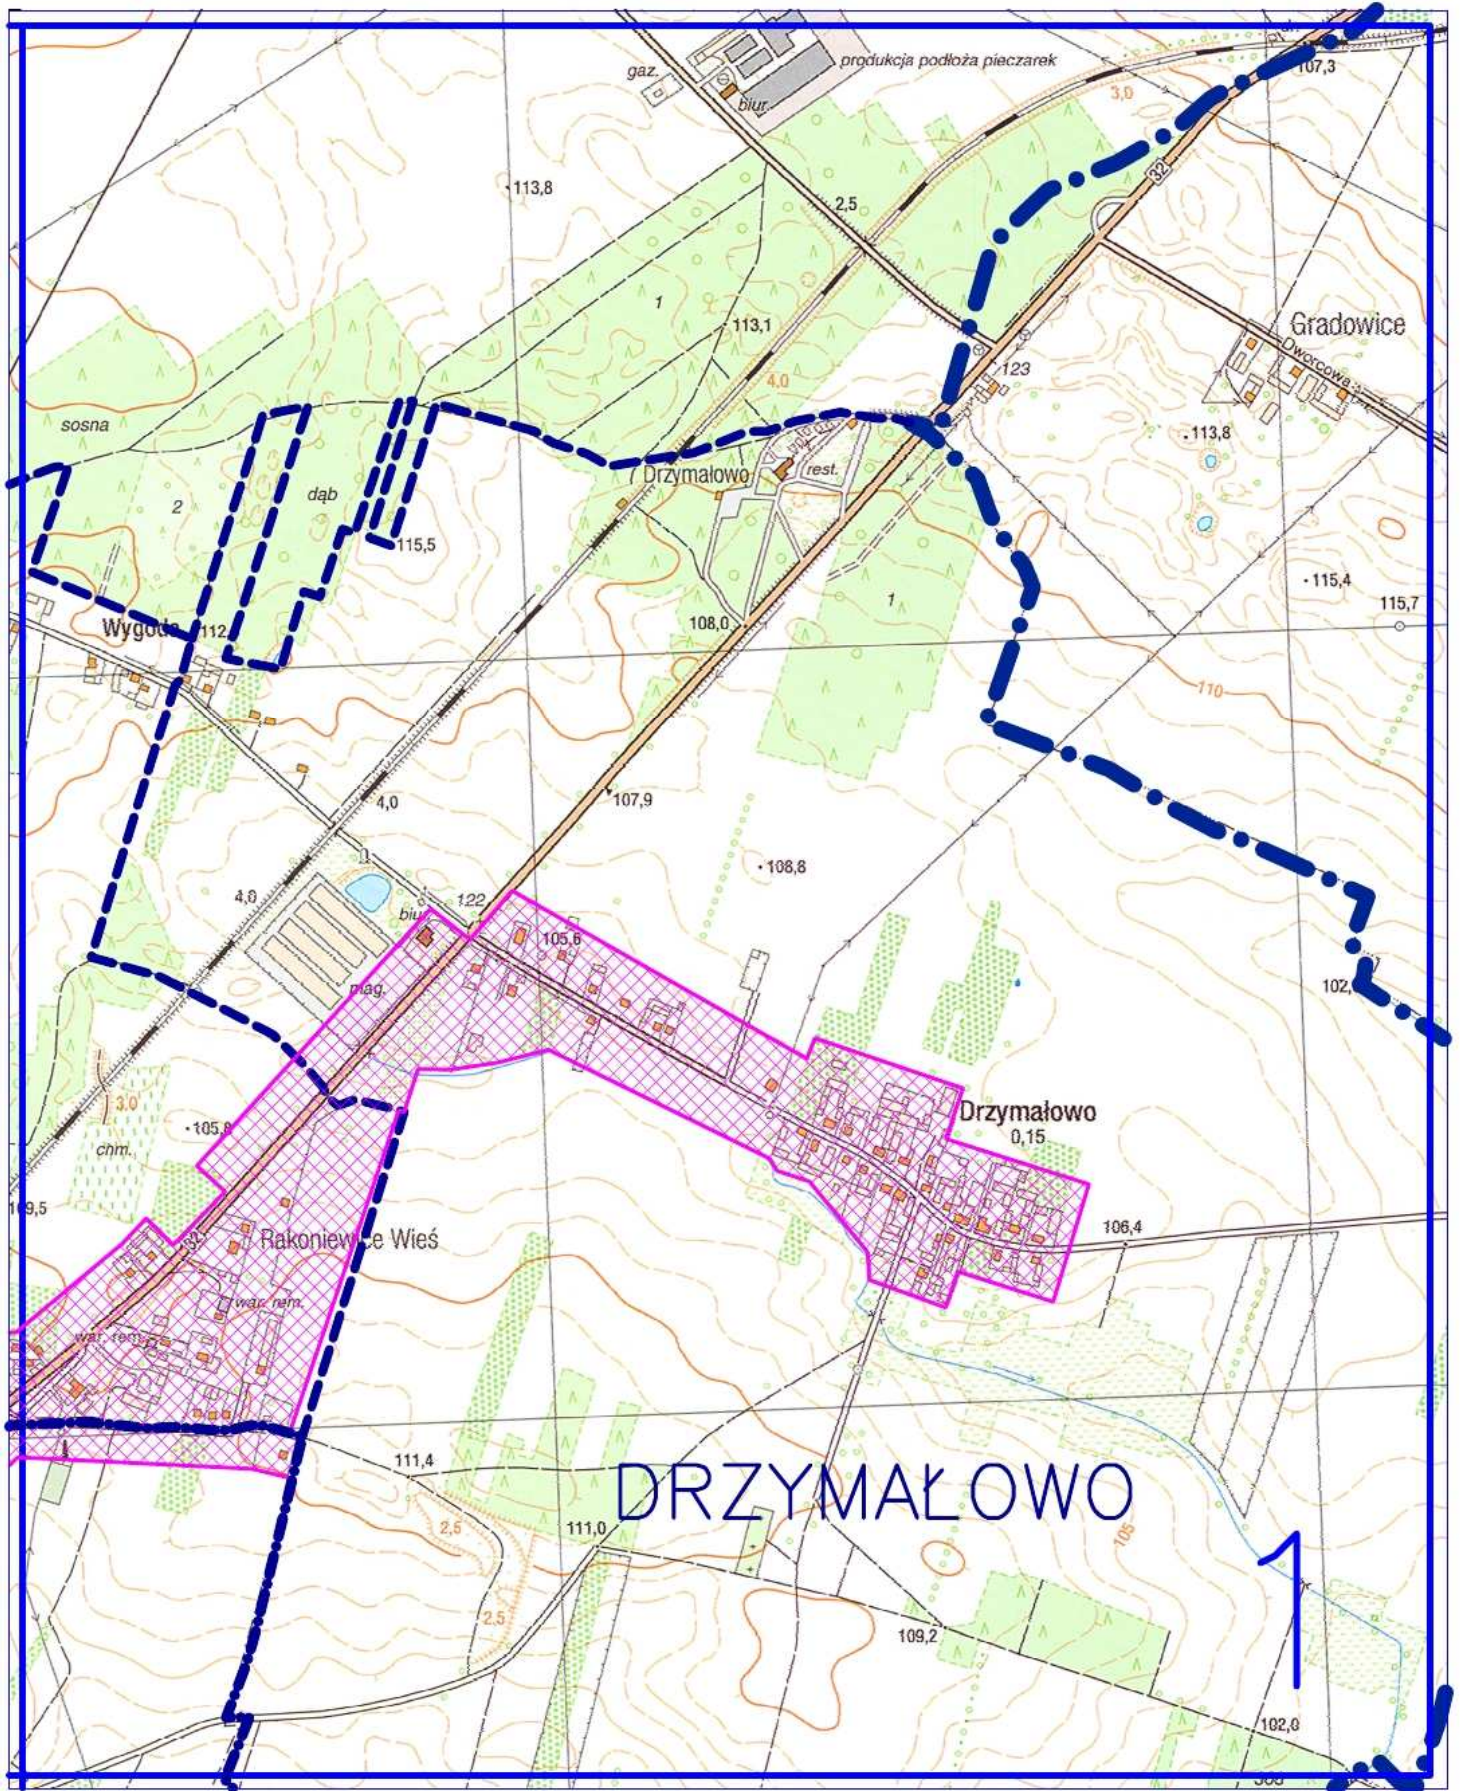

OBSZAR I GRANICE AGLOMERACJI RAKONIEWICE

SKALA 1:10000

1 cm – 100 m

OBSZAR I GRANICE AGLOMERACJI RAKONIEWICE

SKALA 1:10000

1 cm – 100 m

OBSZAR I GRANICE AGLOMERACJI RAKONIEWICE

SKALA 1:10000