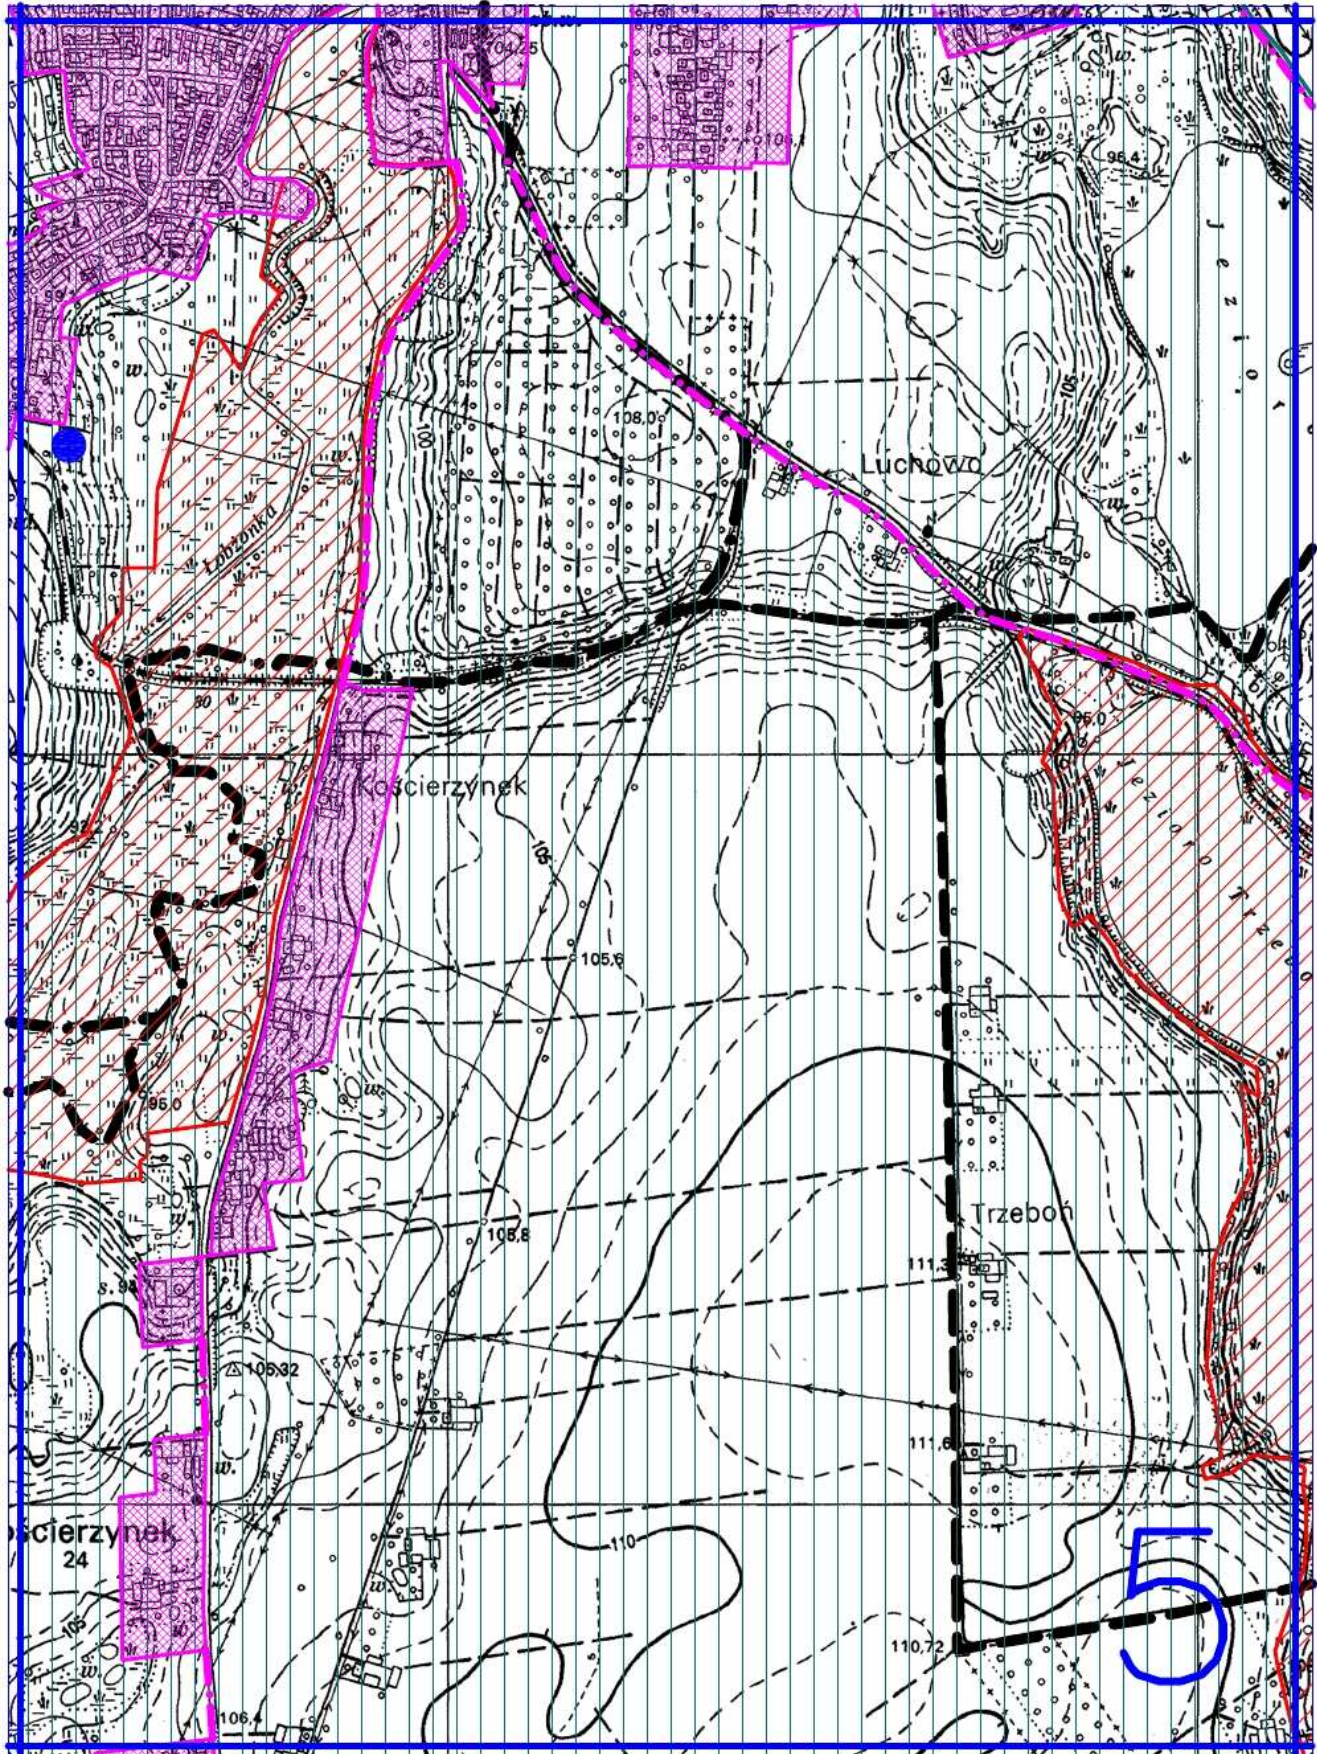

1 cm – 100 m

OBSZAR I GRANICE AGLOMERACJI ŁOBŻENICA

SKALA 1:10000

OBSZAR I GRANICE AGLOMERACJI ŁOBŻENICA

SKALA 1:10000

OBSZAR I GRANICE AGLOMERACJI ŁOBŻENICA

SKALA 1:10000

OBSZAR I GRANICE AGLOMERACJI ŁOBŻENICA

SKALA 1:10000

1 cm – 100 m

OBSZAR I GRANICE AGLOMERACJI ŁOBZENICA

SKALA 1:10000

OBSZAR I GRANICE AGLOMERACJI ŁOBŻENICA

SKALA 1:10000

1 cm – 100 m

OBSZAR I GRANICE AGLOMERACJI ŁOBŻENICA

SKALA 1:10000

1 cm – 100 m

OBSZAR I GRANICE AGLOMERACJI ŁOBZENICA

SKALA 1:10000

1 cm - 100 m

OBSZAR I GRANICE AGLOMERACJI ŁOBŻENICA

SKALA 1:10000

OBSZAR I GRANICE AGLOMERACJI ŁOBZENICA

SKALA 1:10000

OBSZAR I GRANICE AGLOMERACJI ŁOBZENICA

SKALA 1:10000

1 cm – 100 m