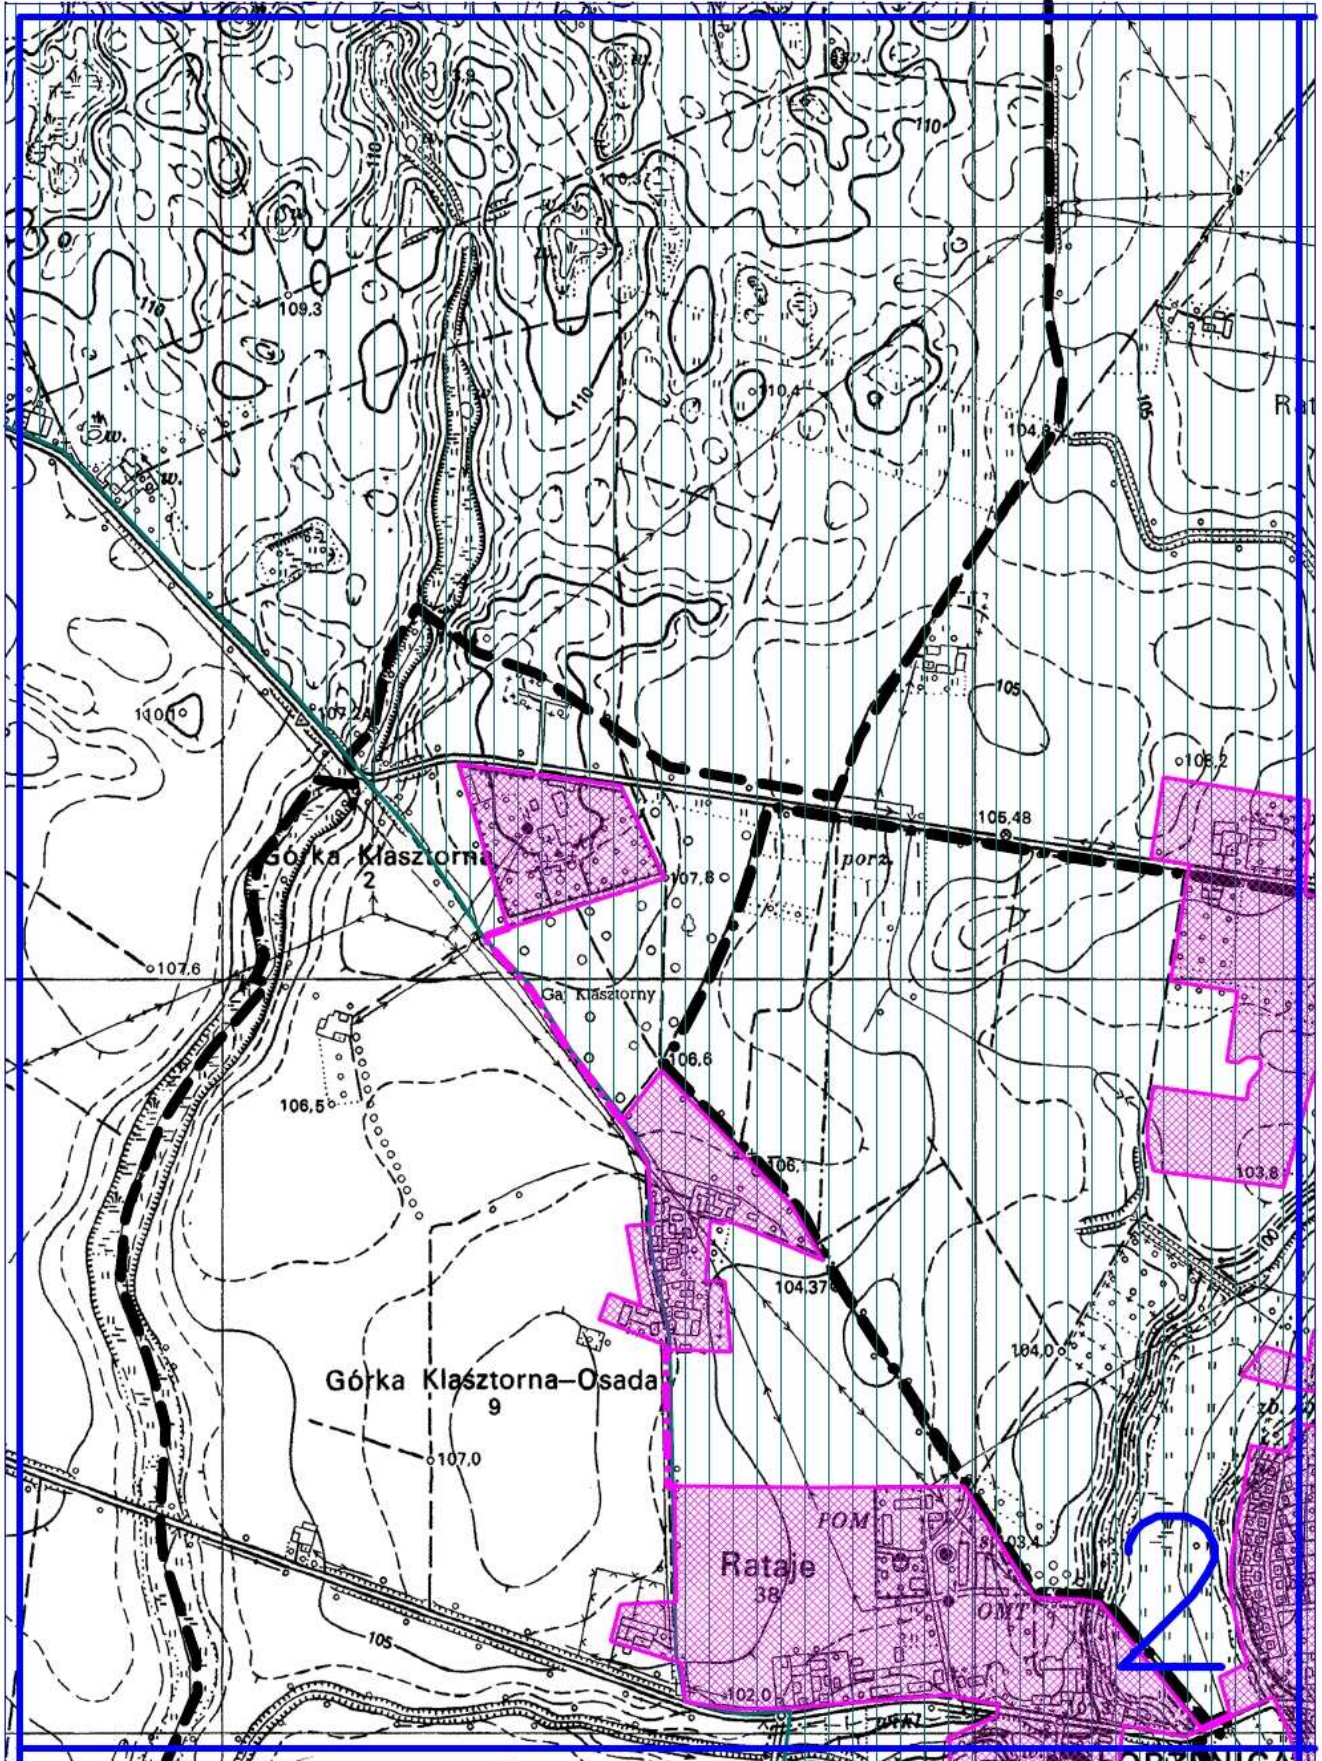

Załącznik do uchwały Nr VI/152/15
Sejmiku Województwa Wielkopolskiego
z dnia 27 kwietnia 2015 roku

OBSZAR I GRANICE AGLOMERACJI ŁOBZENICA

SKALA 1:10000

OBSZAR I GRANICE AGLOMERACJI ŁOBZENICA

SKALA 1:10000

1 cm – 100 m

OBSZAR I GRANICE AGLOMERACJI ŁOBŻENICA

SKALA 1:10000

OBSZAR I GRANICE AGLOMERACJI ŁOBŻENICA

SKALA 1:10000

OBSZAR I GRANICE AGLOMERACJI ŁOBŻENICA

SKALA 1:10000

OBSZAR I GRANICE AGLOMERACJI ŁOBŻENICA

SKALA 1:10000

1 cm – 100 m

OBSZAR I GRANICE AGLOMERACJI ŁOBZENICA

SKALA 1:10000

OBSZAR I GRANICE AGLOMERACJI ŁOBŻENICA

SKALA 1:10000

1 cm – 100 m

OBSZAR I GRANICE AGLOMERACJI ŁOBŻENICA

SKALA 1:10000

OBSZAR I GRANICE AGLOMERACJI ŁOBZENICA

SKALA 1:10000

1 cm – 100 m