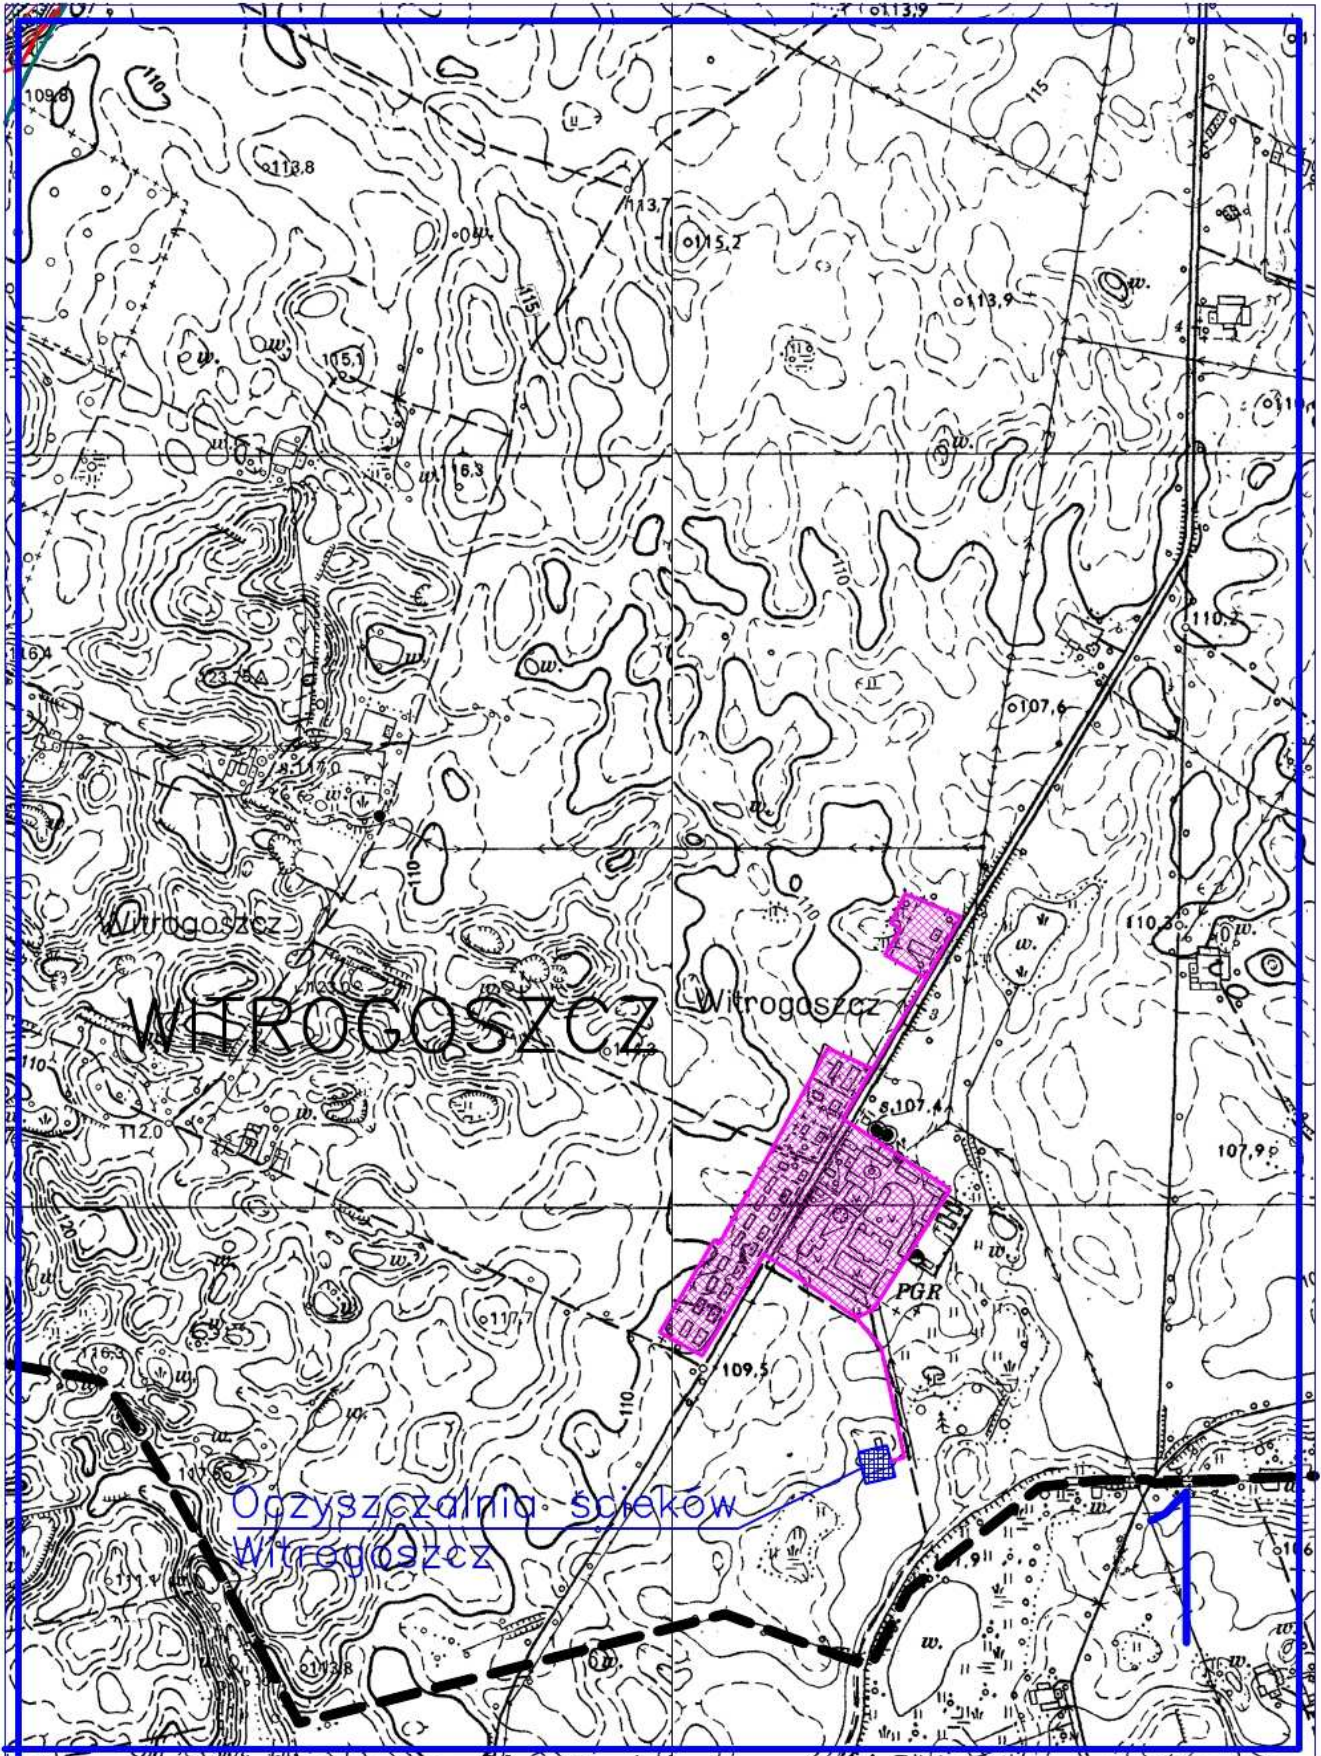

Załącznik do uchwały Nr VI/152/15
Sejmiku Województwa Wielkopolskiego
z dnia 27 kwietnia 2015 roku

OBSZAR I GRANICE AGLOMERACJI ŁOBZENICA

SKALA 1:10000

OBSZAR I GRANICE AGLOMERACJI ŁOBZENICA

SKALA 1:10000

1 cm – 100 m

OBSZAR I GRANICE AGLOMERACJI ŁOBŻENICA

SKALA 1:10000

OBSZAR I GRANICE AGLOMERACJI ŁOBŻENICA

SKALA 1:10000

OBSZAR I GRANICE AGLOMERACJI ŁOBŻENICA

SKALA 1:10000

OBSZAR I GRANICE AGLOMERACJI ŁOBŻENICA

SKALA 1:10000

1 cm – 100 m

OBSZAR I GRANICE AGLOMERACJI ŁOBZENICA

SKALA 1:10000

OBSZAR I GRANICE AGLOMERACJI ŁOBŻENICA

SKALA 1:10000

1 cm – 100 m

OBSZAR I GRANICE AGLOMERACJI ŁOBŻENICA

SKALA 1:10000

OBSZAR I GRANICE AGLOMERACJI ŁOBZENICA

SKALA 1:10000

1 cm – 100 m