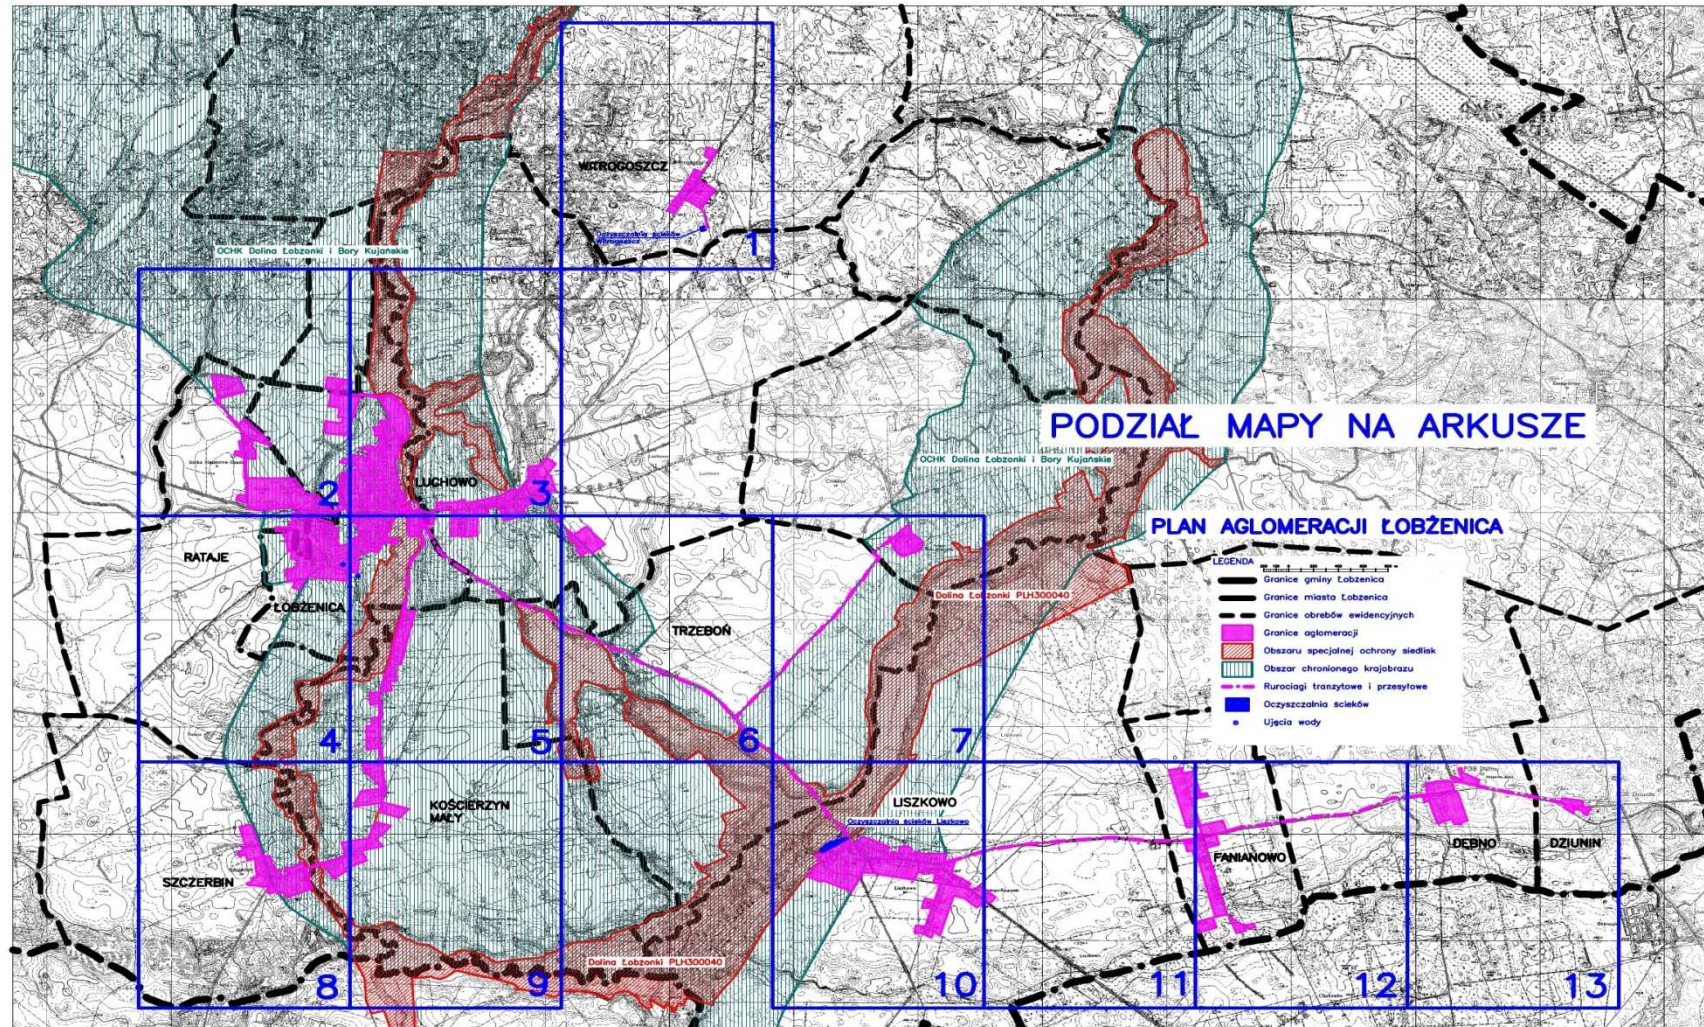

Załącznik do uchwały Nr VI/152/15
Sejmiku Województwa Wielkopolskiego
z dnia 27 kwietnia 2015 roku

OBSZAR I GRANICE AGLOMERACJI ŁOBZENICA

SKALA 1:10000

OBSZAR I GRANICE AGLOMERACJI ŁOBZENICA

SKALA 1:10000

1 cm – 100 m

OBSZAR I GRANICE AGLOMERACJI ŁOBŻENICA

SKALA 1:10000

OBSZAR I GRANICE AGLOMERACJI ŁOBŻENICA

SKALA 1:10000

OBSZAR I GRANICE AGLOMERACJI ŁOBŻENICA

SKALA 1:10000

OBSZAR I GRANICE AGLOMERACJI ŁOBŻENICA

SKALA 1:10000

1 cm – 100 m

OBSZAR I GRANICE AGLOMERACJI ŁOBZENICA

SKALA 1:10000

OBSZAR I GRANICE AGLOMERACJI ŁOBŻENICA

SKALA 1:10000

1 cm – 100 m

OBSZAR I GRANICE AGLOMERACJI ŁOBŻENICA

SKALA 1:10000

OBSZAR I GRANICE AGLOMERACJI ŁOBZENICA

SKALA 1:10000

1 cm – 100 m