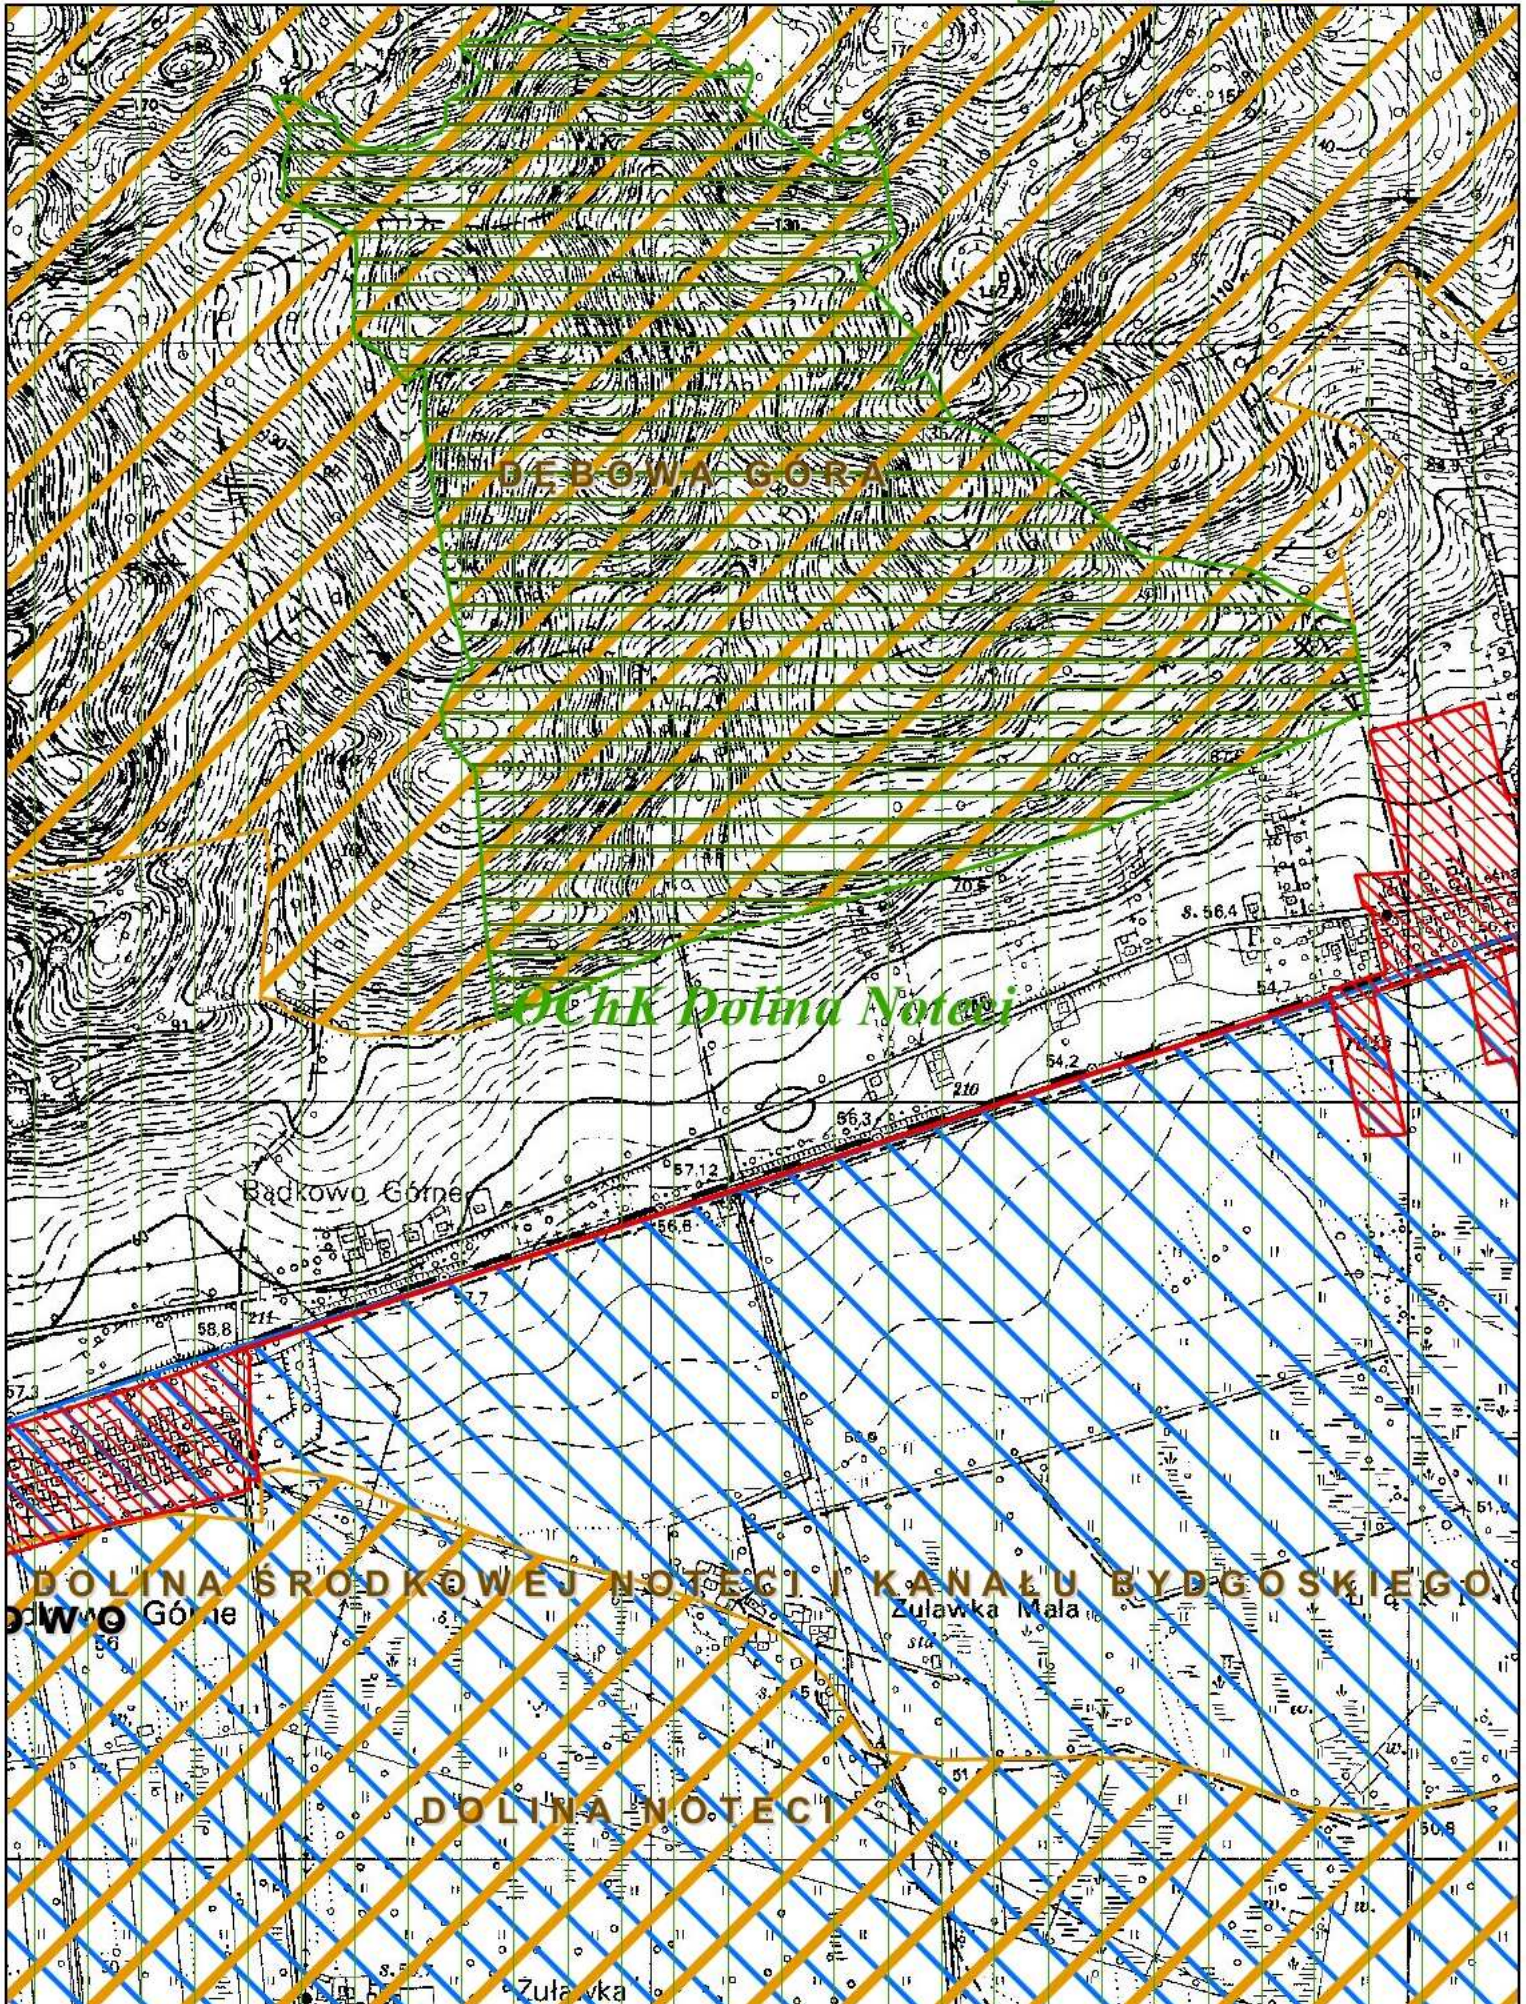

Obszar i granice aglomeracji Wyrzysk

Arkusz 20

- oczyszczalnia ścieków
- obszar i granice aglomeracji
- granica gminy
- rezerwat przyrody
- Obszar Chronionego Krajobrazu
- Obszary Natura 2000
- Obszar Specjalnej Ochrony Ptaków
- Specjalny Obszar Ochrony Siedlisk