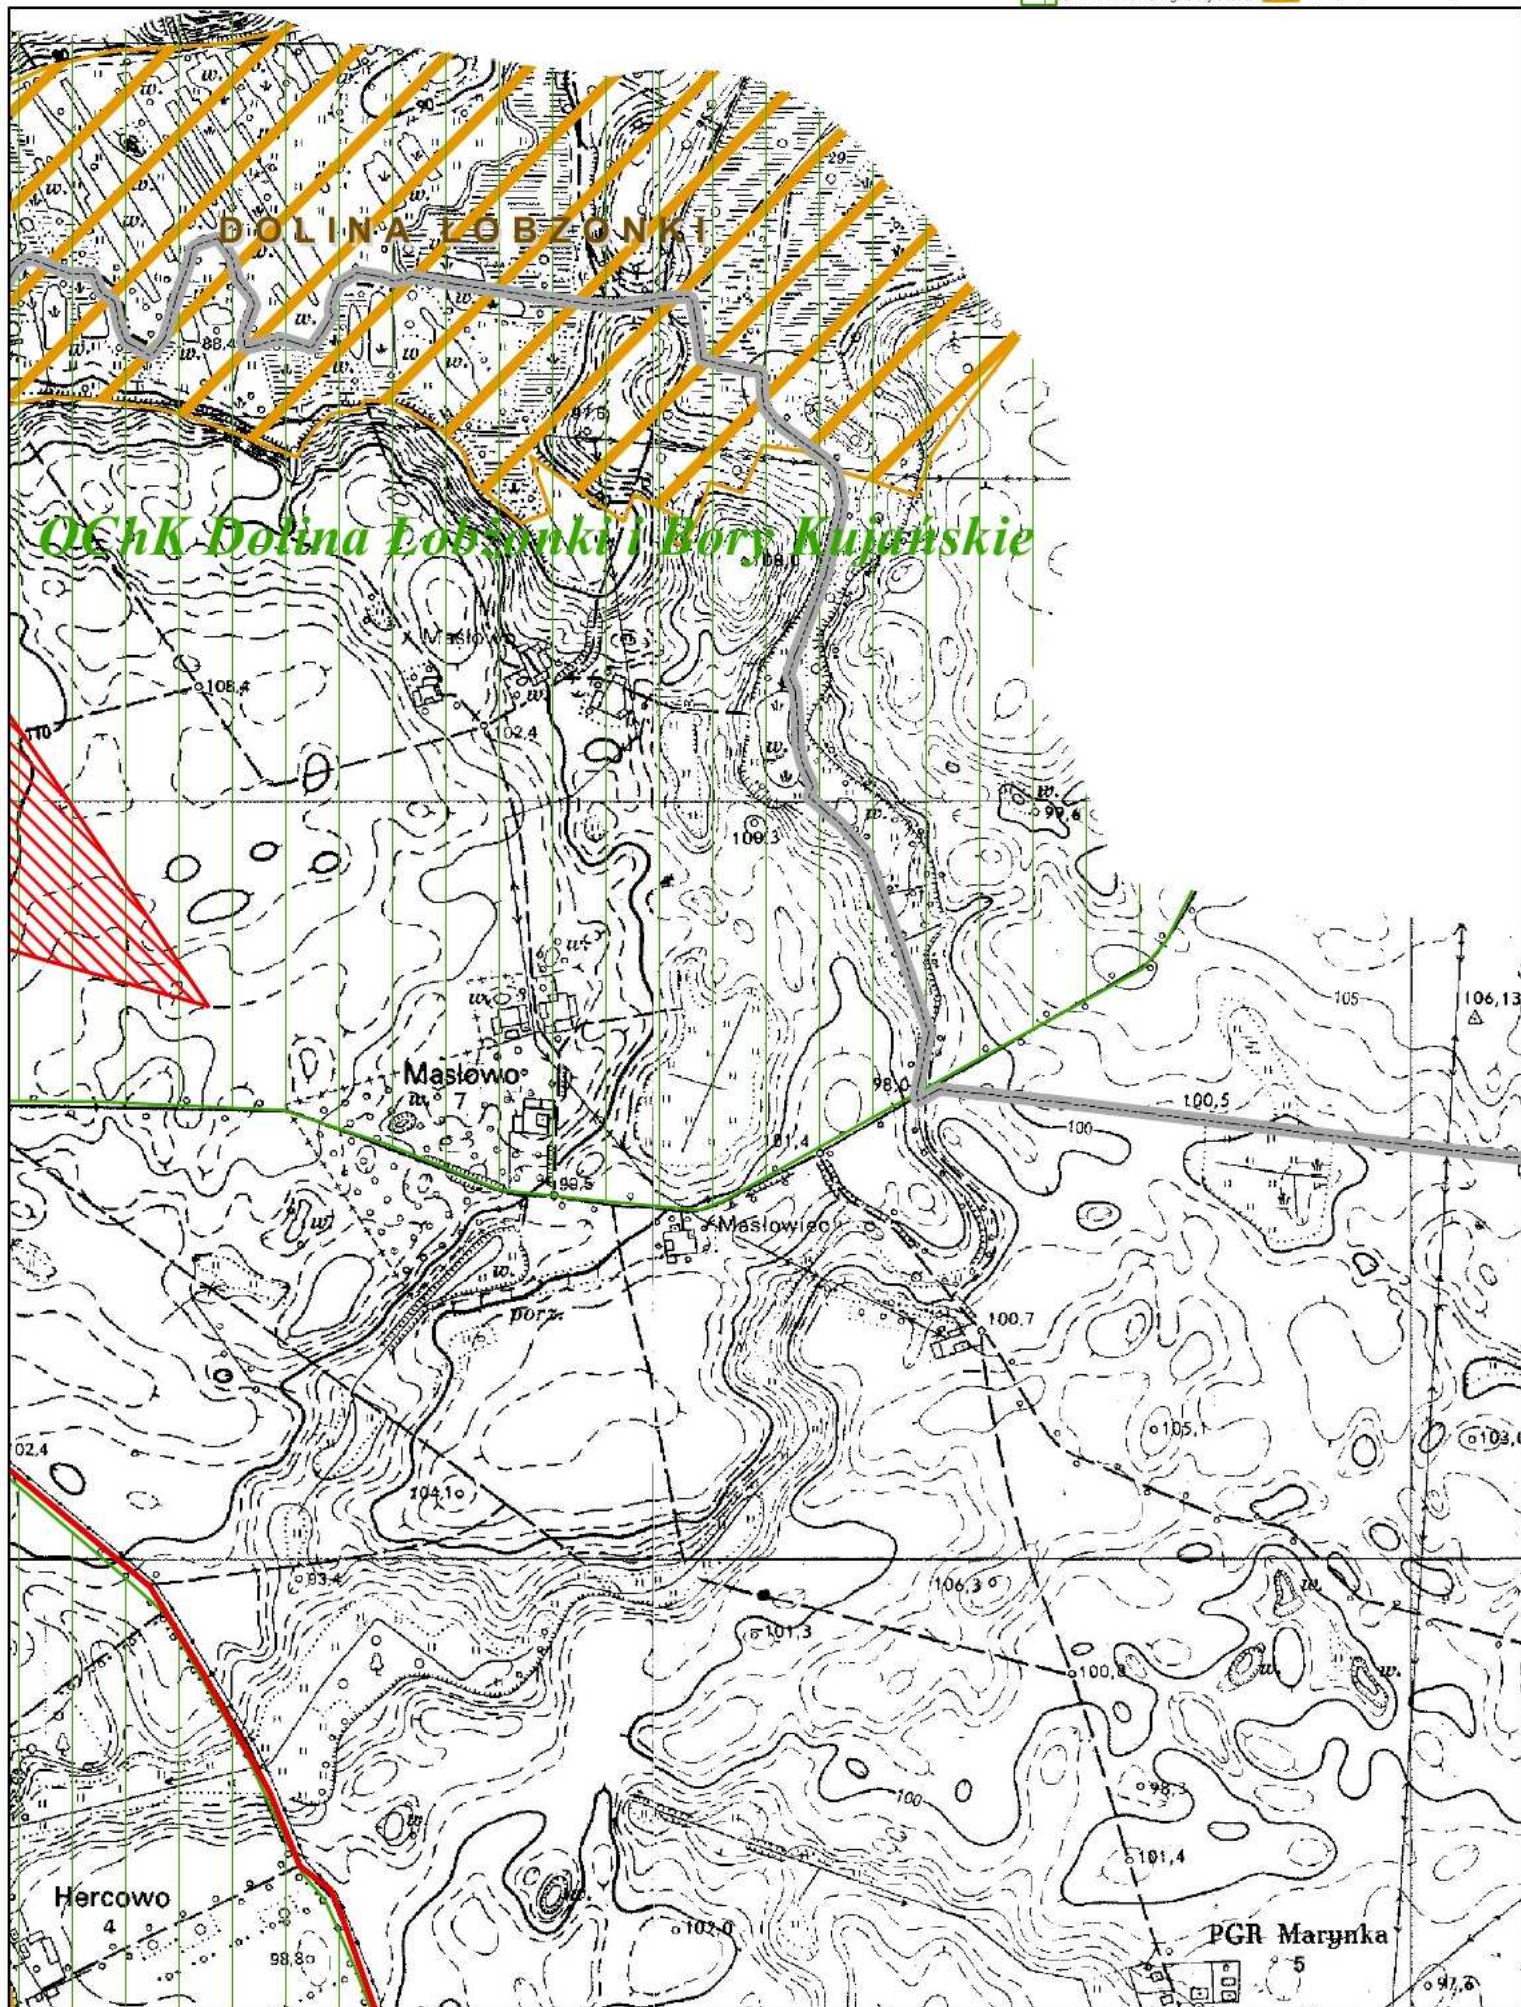

Obszar i granice aglomeracji Wyrzysk

Arkusz 3

1:10 000
0 100 200 400 m

Obszar i granice aglomeracji Wyrzysk

Arkusz 4

- oczyszczalnia ścieków
- obszar i granice aglomeracji
- granica gminy
- rezerwat przyrody
- Obszar Chronionego Krajobrazu
- Obszary Natura 2000
- Obszar Specjalnej Ochrony Ptaków
- Specjalny Obszar Ochrony Siedisk