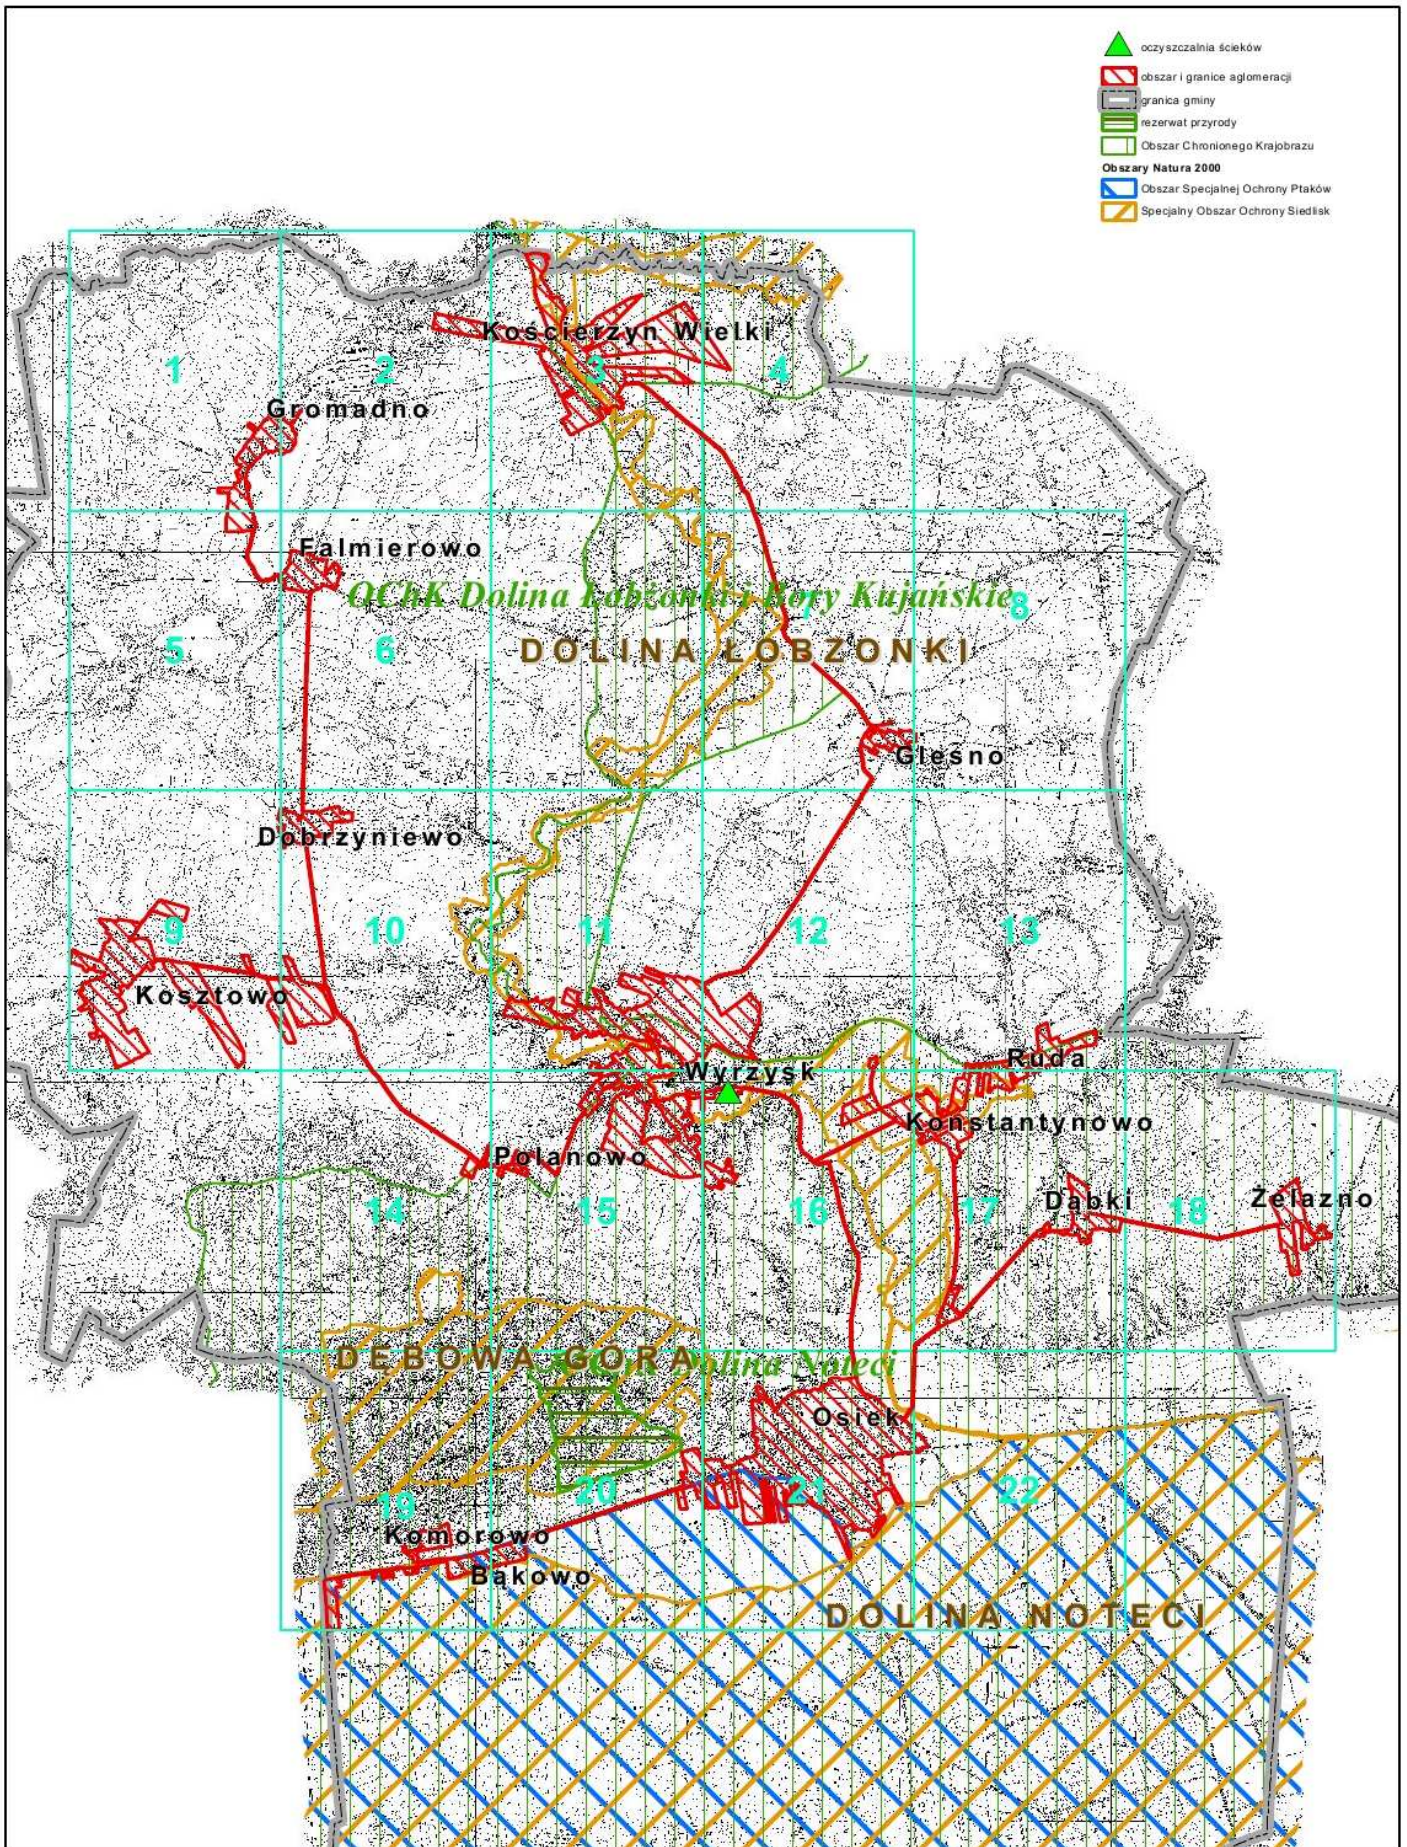

Obszar i granice aglomeracji Wyrzysk

Podział na arkusze

7-7

Obszar i granice aglomeracji Wyrzysk

Arkusz 1

- oczyszczalnia ścieków
- obszar i granice aglomeracji
- granica gminy
- rezerwat przyrody
- Obszar Chronionego Krajobrazu
- Obszary Natura 2000
- Obszar Specjalnej Ochrony Ptaków
- Specjalny Obszar Ochrony Siedisk

Obszar i granice aglomeracji Wyrzysk

Arkusz 2

- oczyszczalnia ścieków
- obszar i granice aglomeracji
- granica gminy
- rezerwat przyrody
- Obszar Chronionego Krajobrazu
- Obszary Natura 2000
- Obszar Specjalnej Ochrony Ptaków
- Specjalny Obszar Ochrony Siedisk