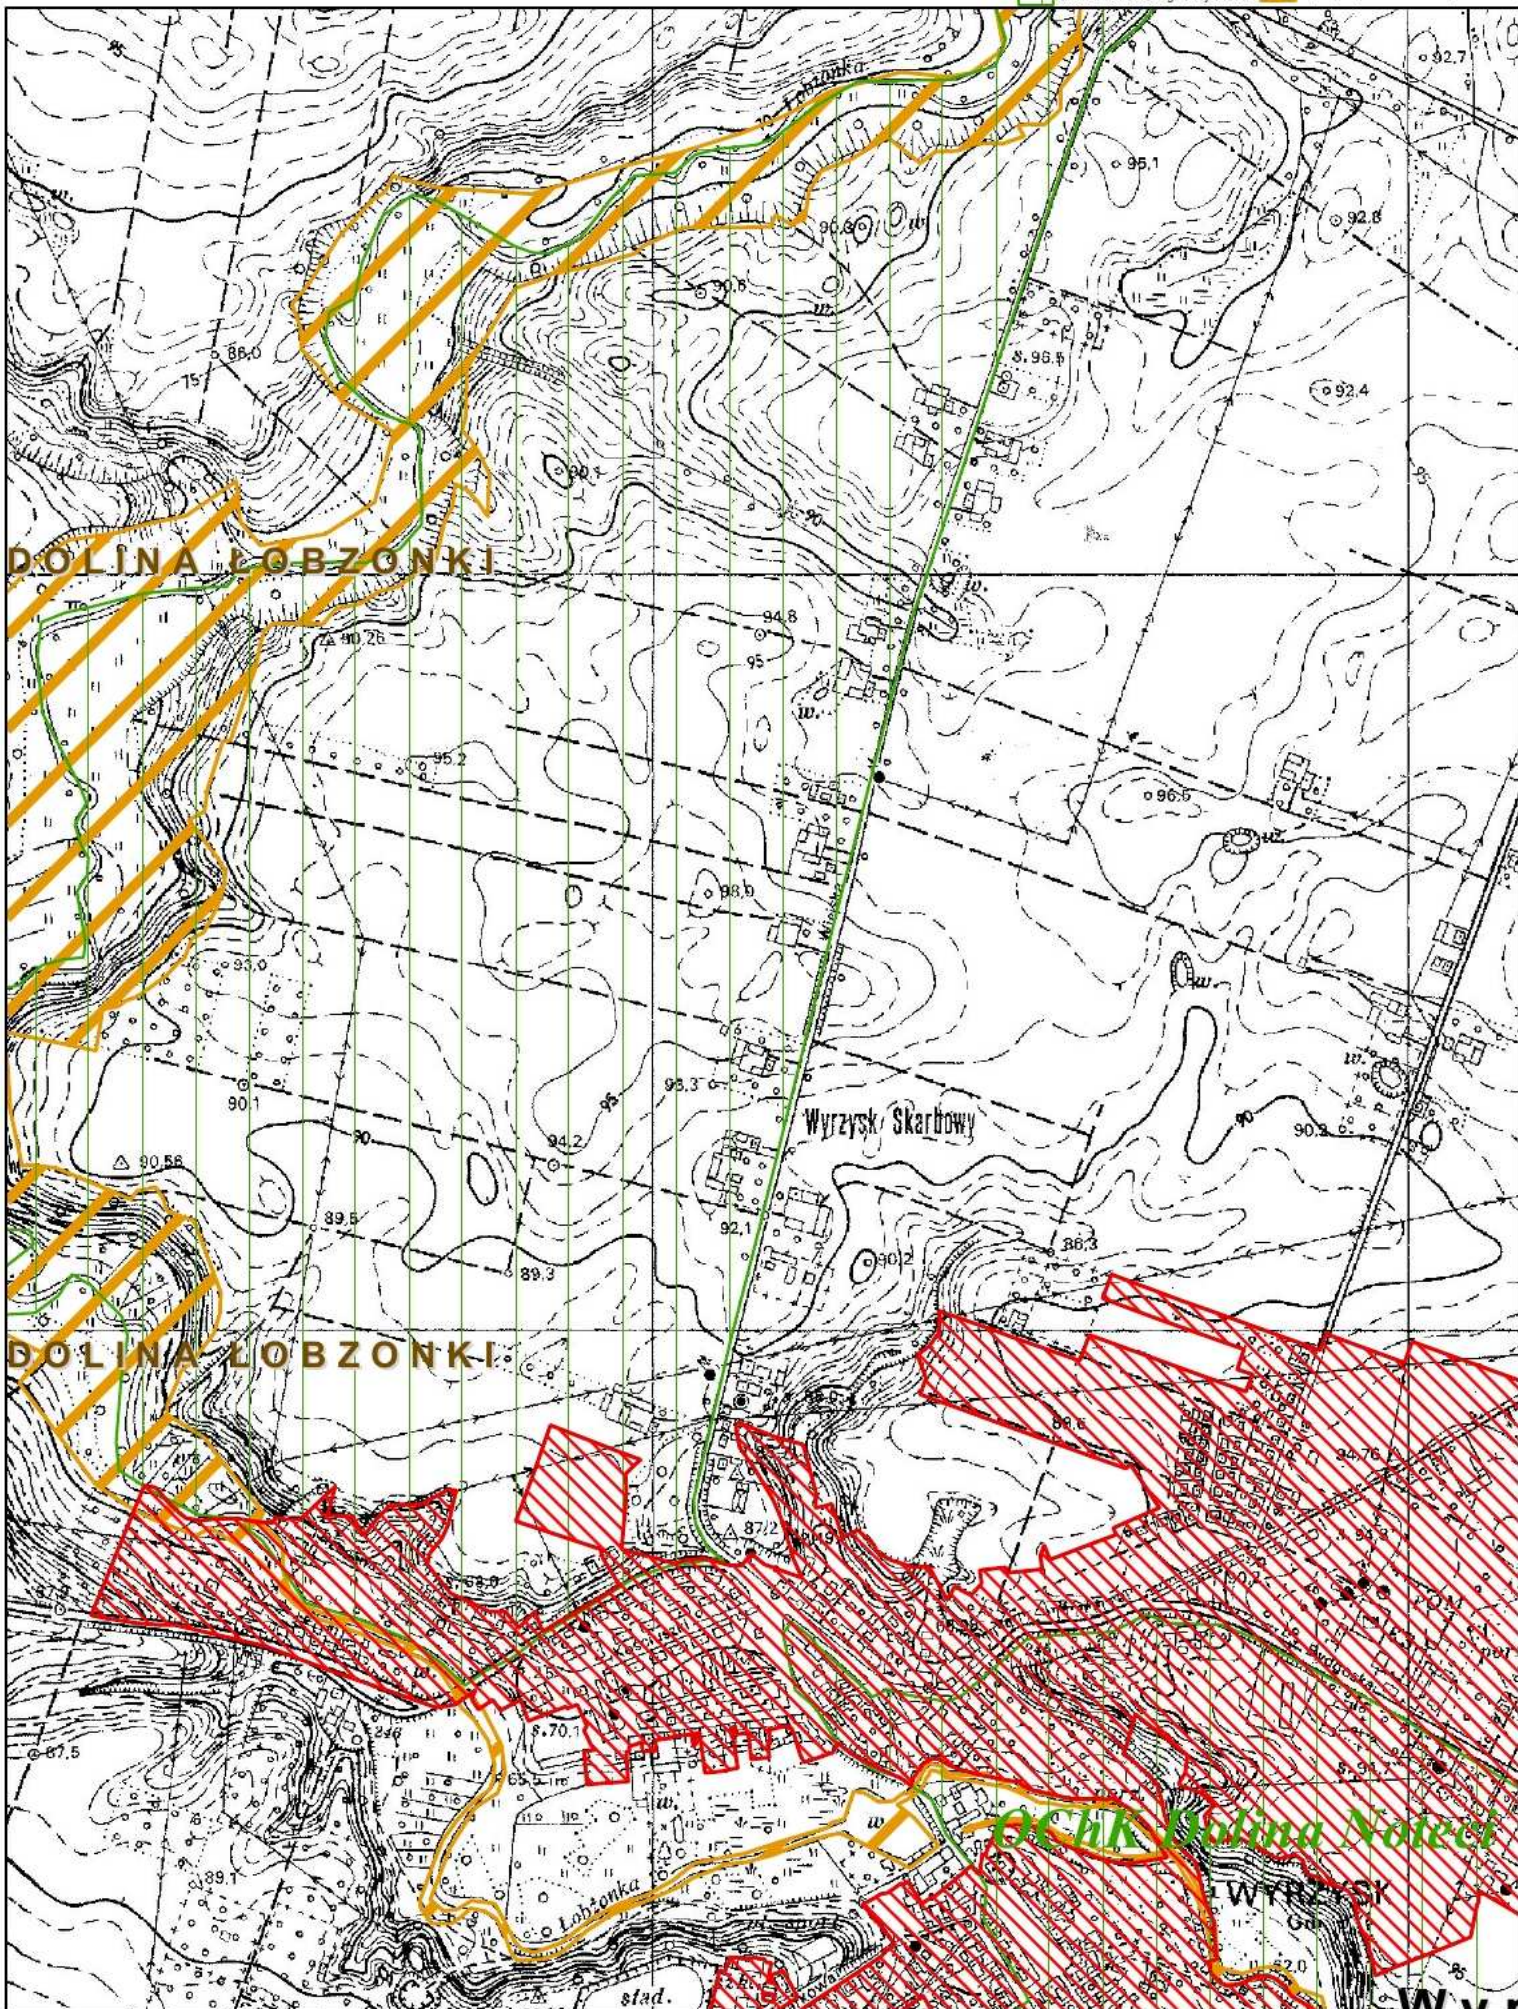

Obszar i granice aglomeracji Wyrzysk

1:10 000

Arkusz 11

- oczyszczalnia ścieków
- obszar i granice aglomeracji
- granica gminy
- rezerwat przyrody
- Obszar Chronionego Krajobrazu
- Obszary Natura 2000
- Obszar Specjalnej Ochrony Ptaków
- Specjalny Obszar Ochrony Siedisk