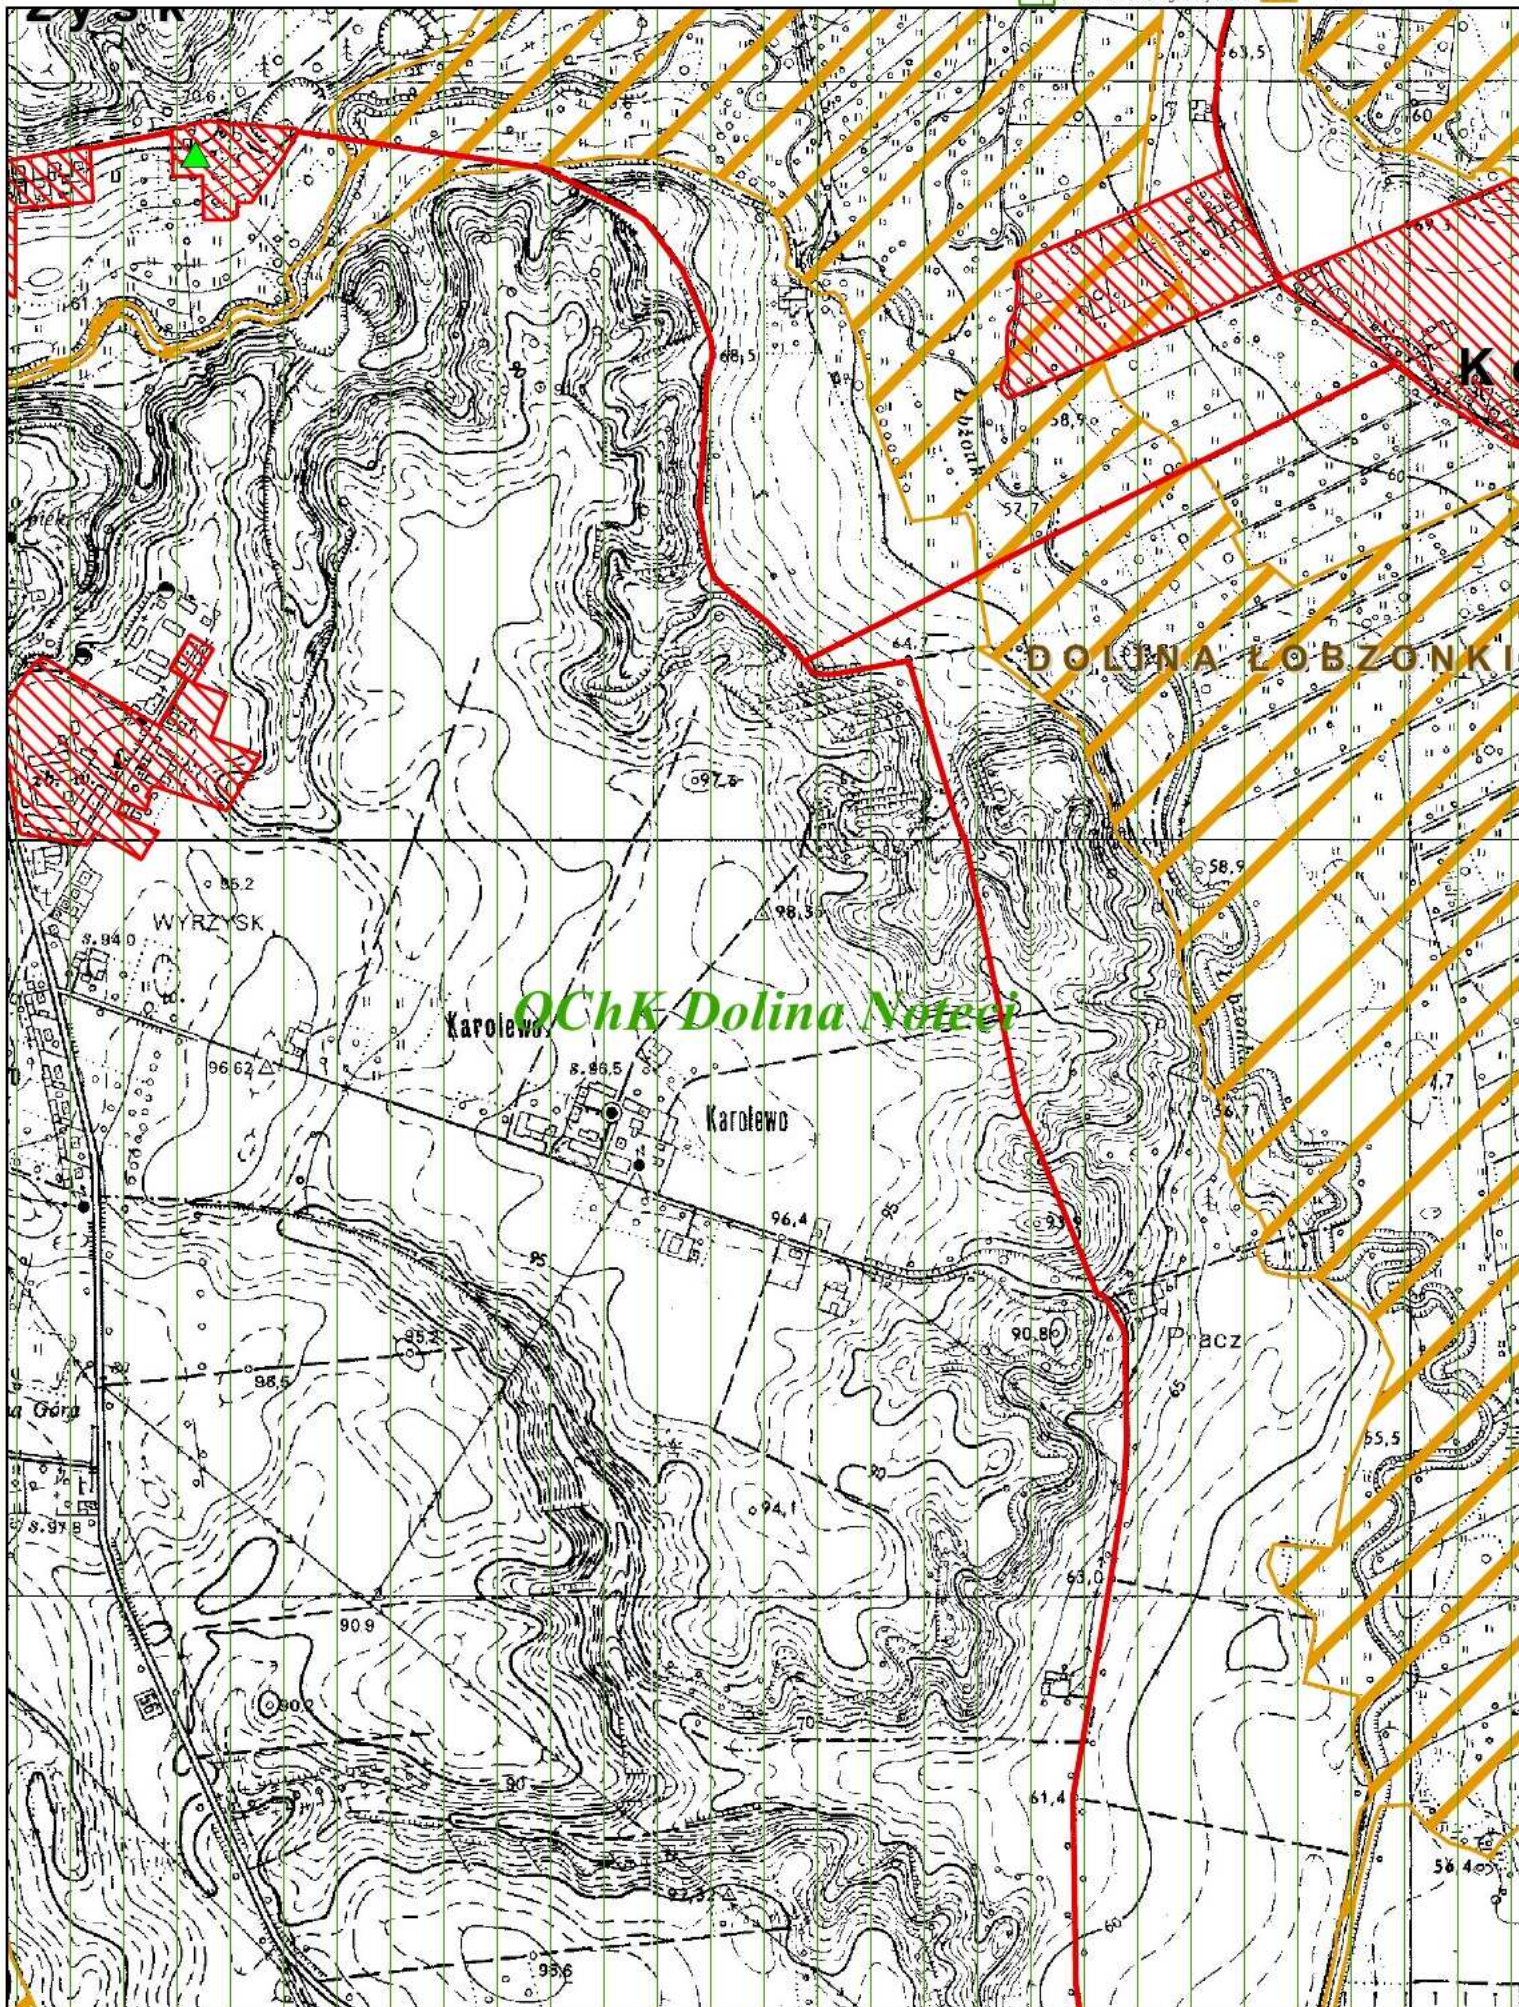

Obszar i granice aglomeracji Wyrzysk

Arkusz 16

- oczyszczalnia ścieków
- obszar i granice aglomeracji
- granica gminy
- rezerwat przyrody
- Obszar Chronionego Krajobrazu
- Obszary Natura 2000
- Obszar Specjalnej Ochrony Ptaków
- Specjalny Obszar Ochrony Siedisk