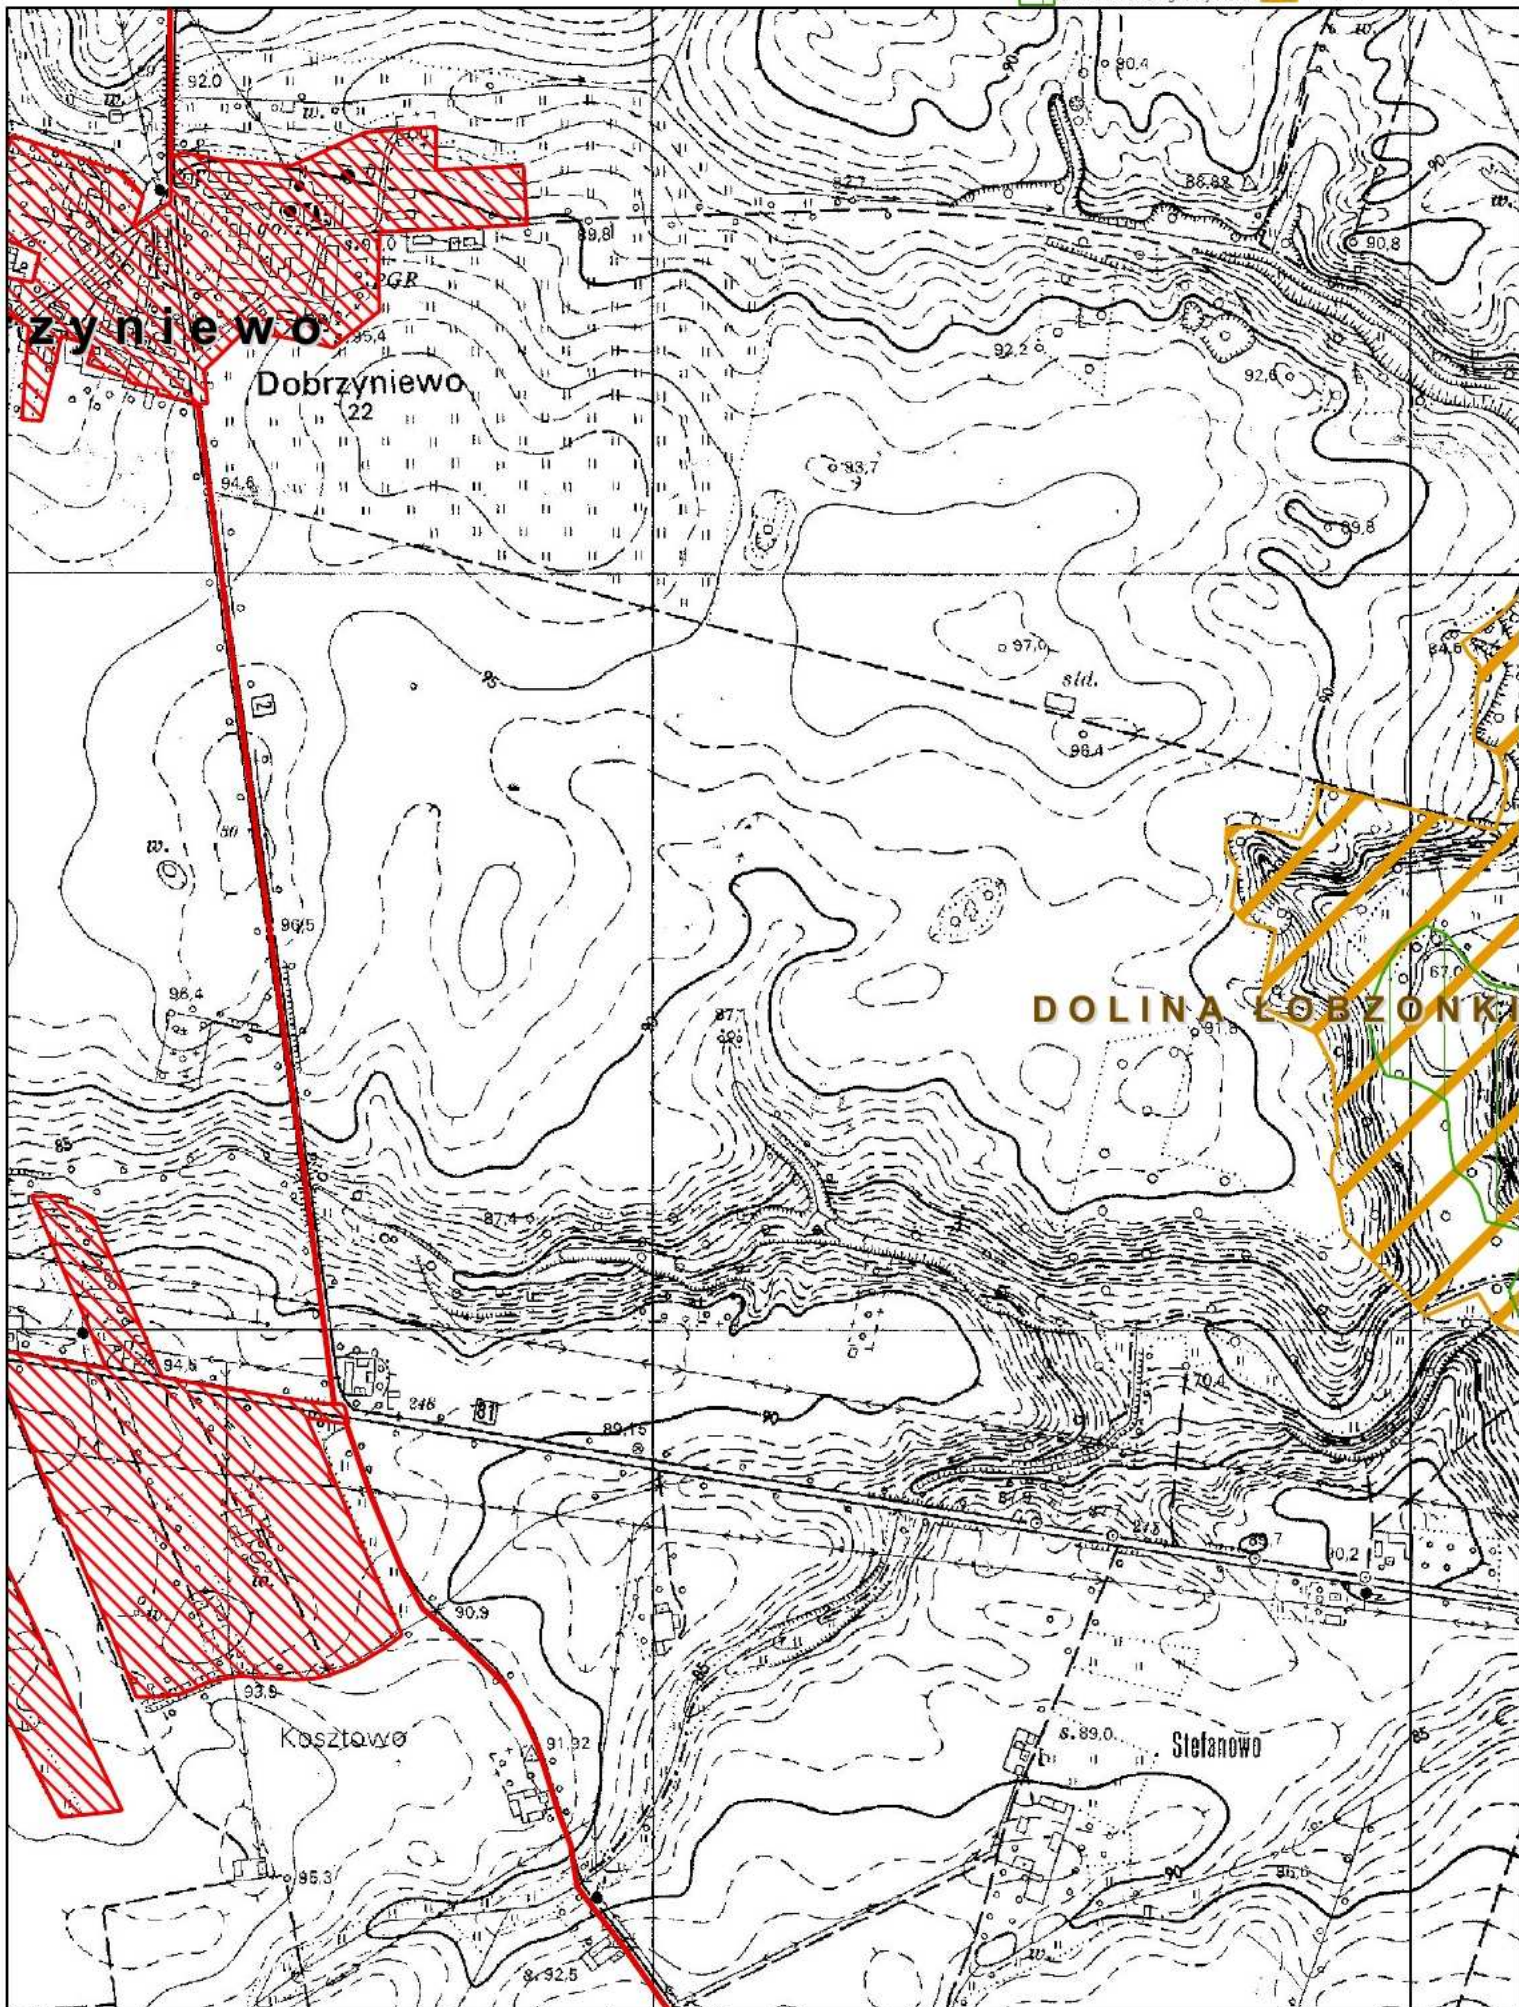

Obszar i granice aglomeracji Wyrzysk

Arkusz 10

- oczyszczalnia ścieków
- obszar i granice aglomeracji
- granica gminy
- rezerwat przyrody
- Obszar Chronionego Krajobrazu
- Obszary Natura 2000
- Obszar Specjalnej Ochrony Ptaków
- Specjalny Obszar Ochrony Siedlisk