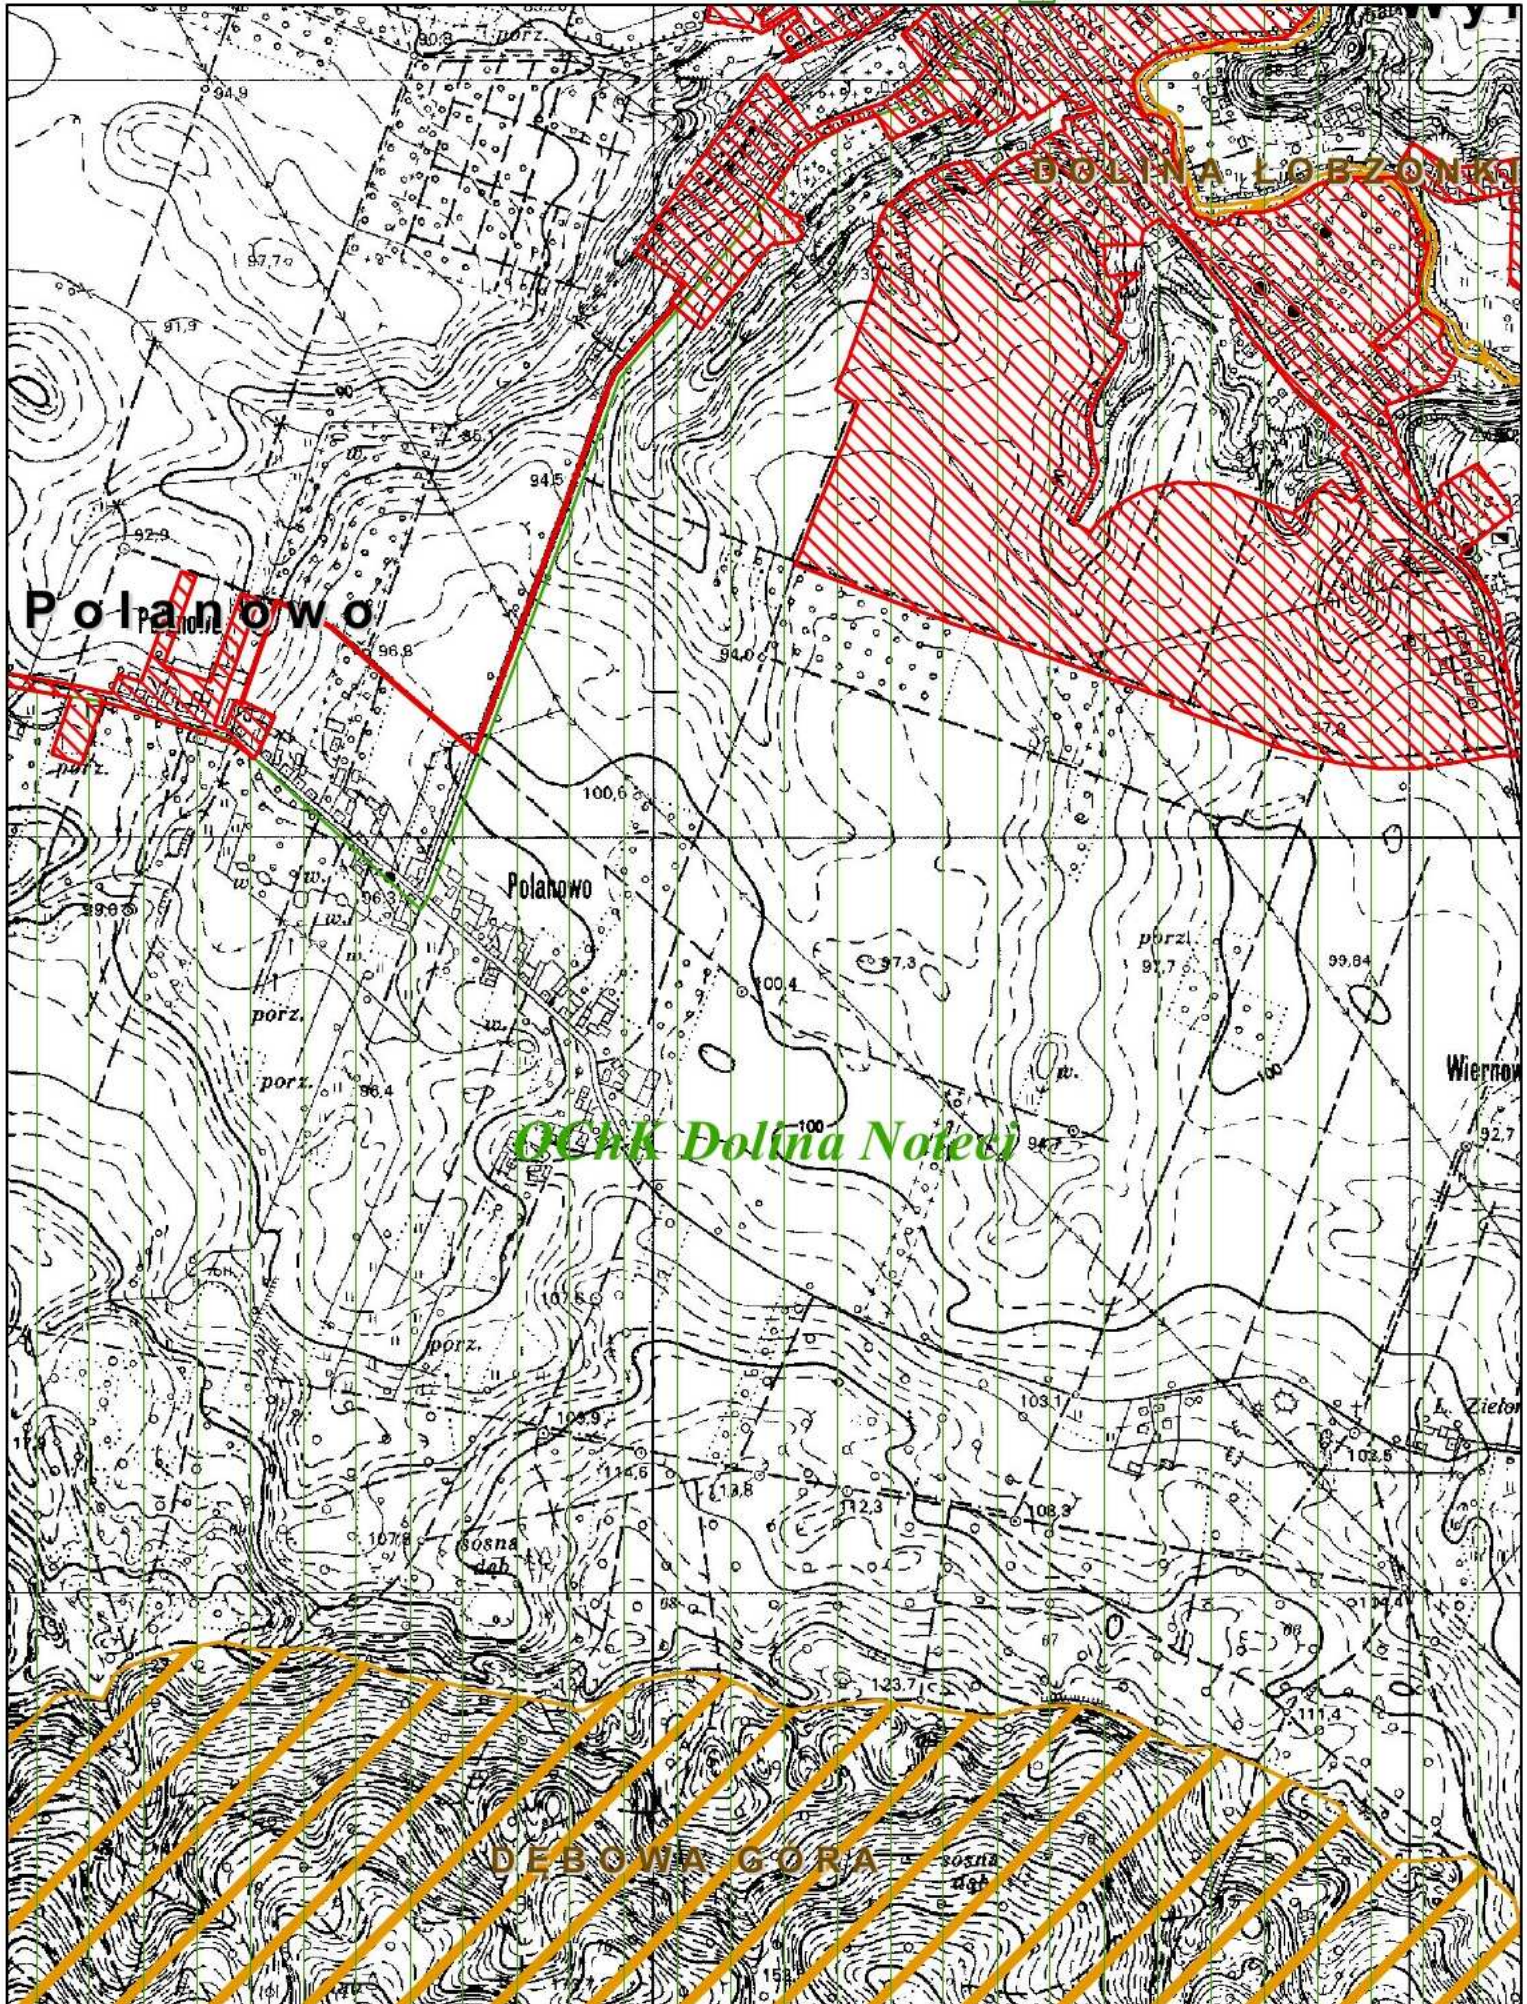

Obszar i granice aglomeracji Wyrzysk

Arkusz 14

OChK Dolina Woteci

DEBOWA GÓRA

Obszar i granice aglomeracji Wyrzysk

Arkusz 15

- oczyszczalnia ścieków
- obszar i granice aglomeracji
- rezerwat przyrody
- Obszar Chronionego Krajobrazu
- granica gminy
- rezerwat przyrody
- Obszar Specjalnej Ochrony Ptaków
- Specjalny Obszar Ochrony Siedlisk