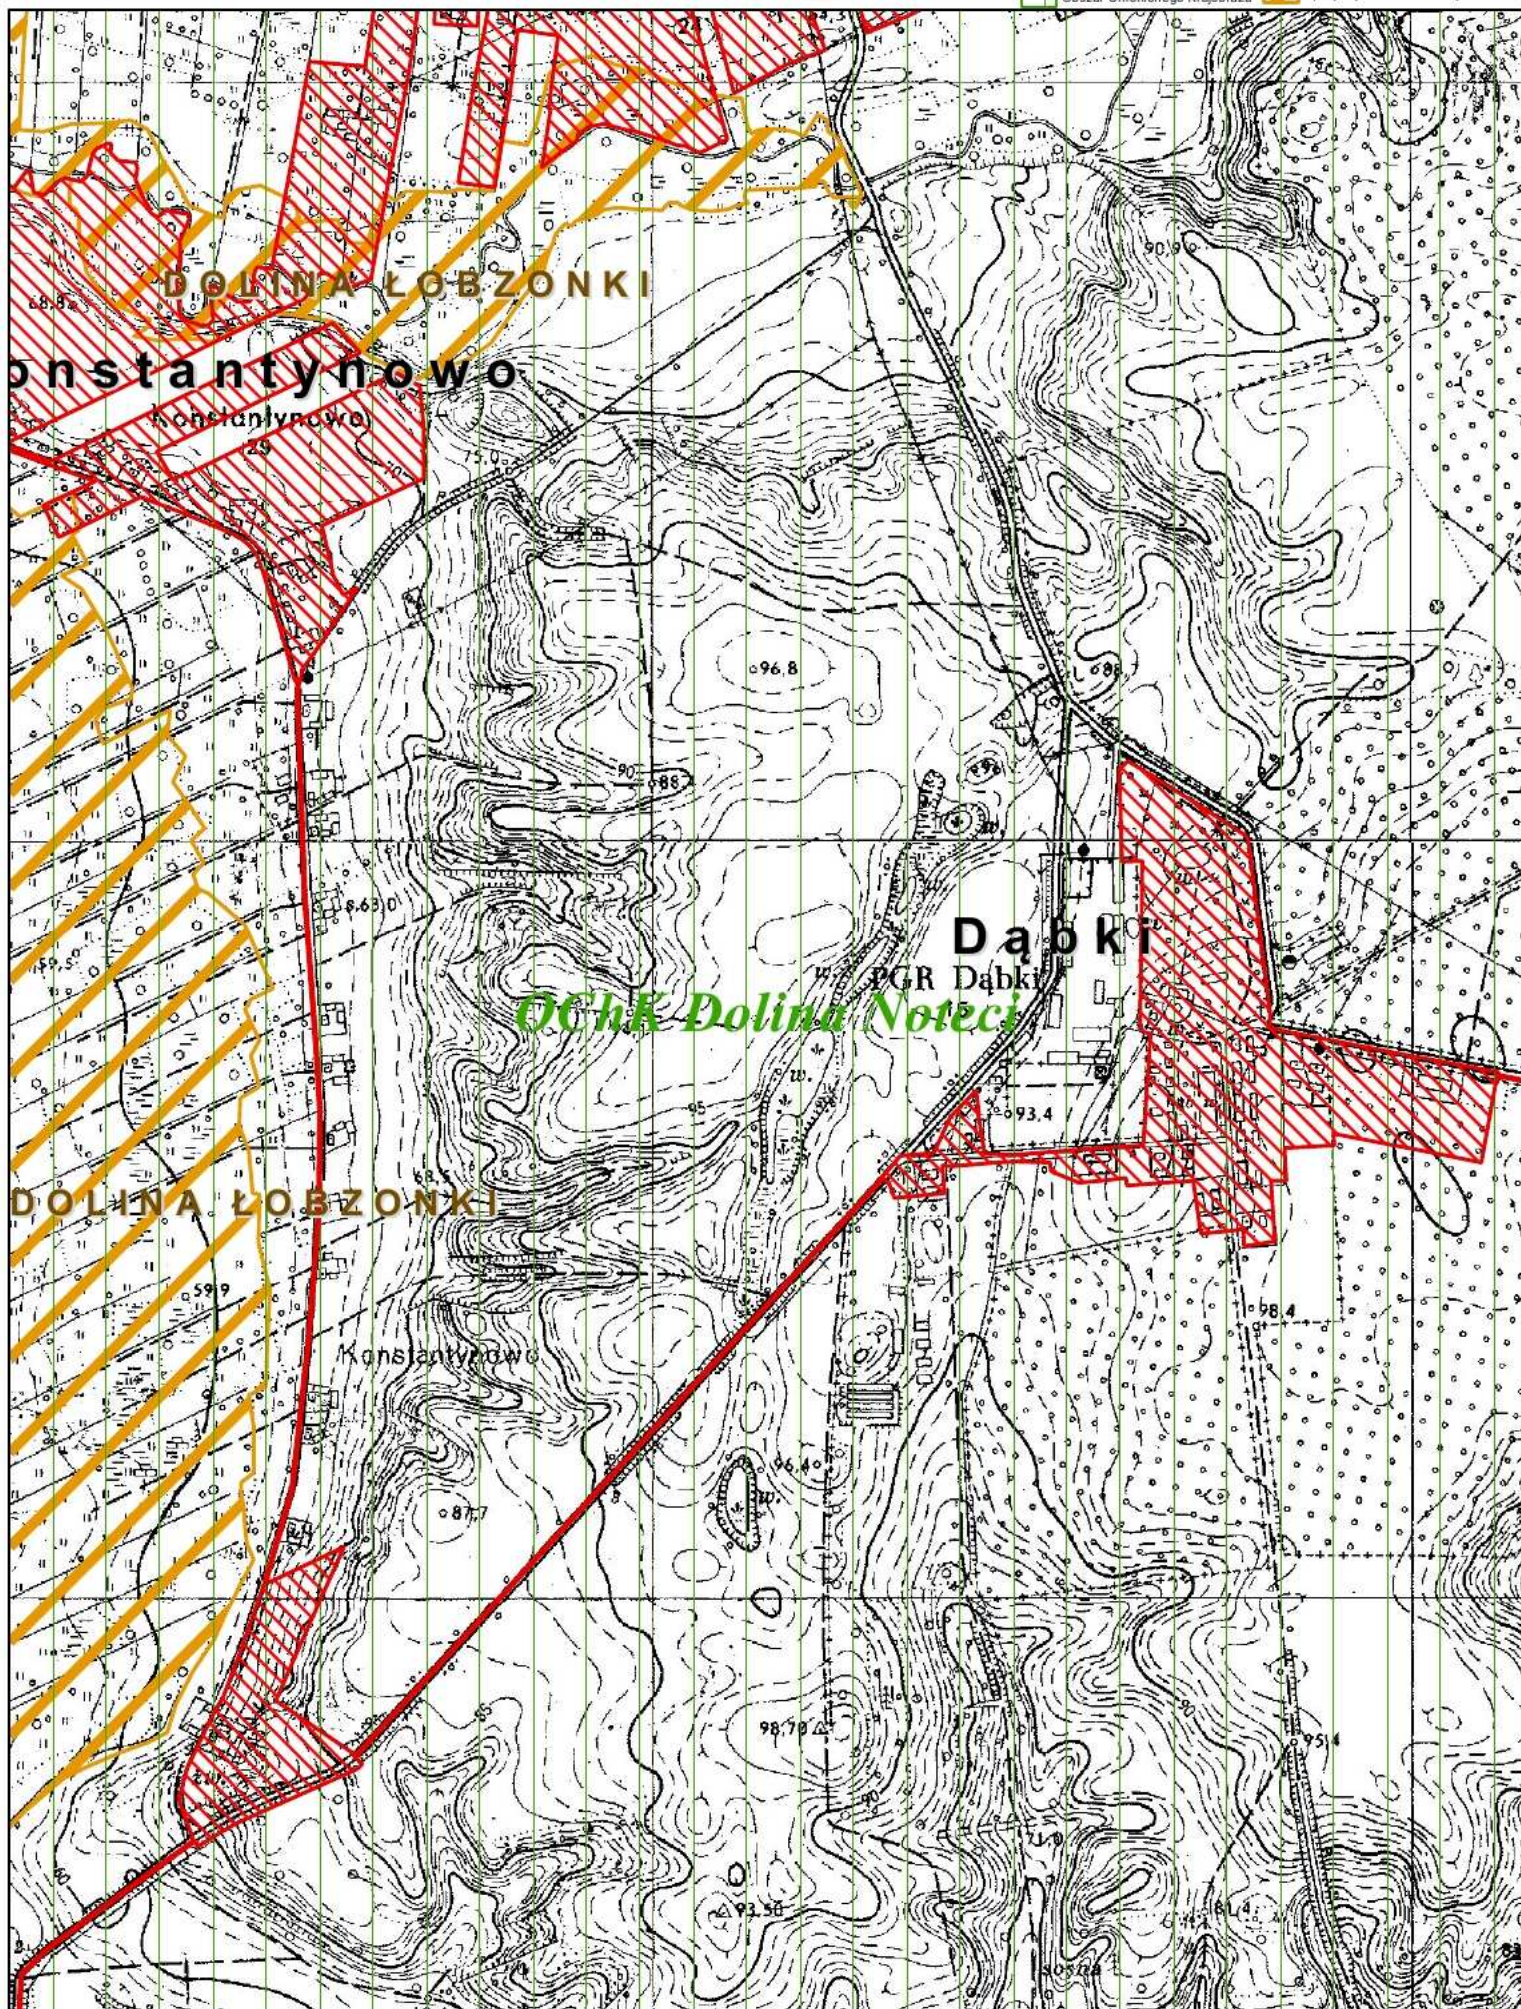

Obszar i granice aglomeracji Wyrzysk

Arkusz 17

1. oczyszczalnia ścieków
   - obszar i granice aglomeracji
   - granica gminy
   - rezerwat przyrody
   - Obszar Chronionego Krajobrazu
   - Obszar Specjalnej Ochrony Ptaków
   - Specjalny Obszar Ochrony Siedisk
2. Obszary Natura 2000