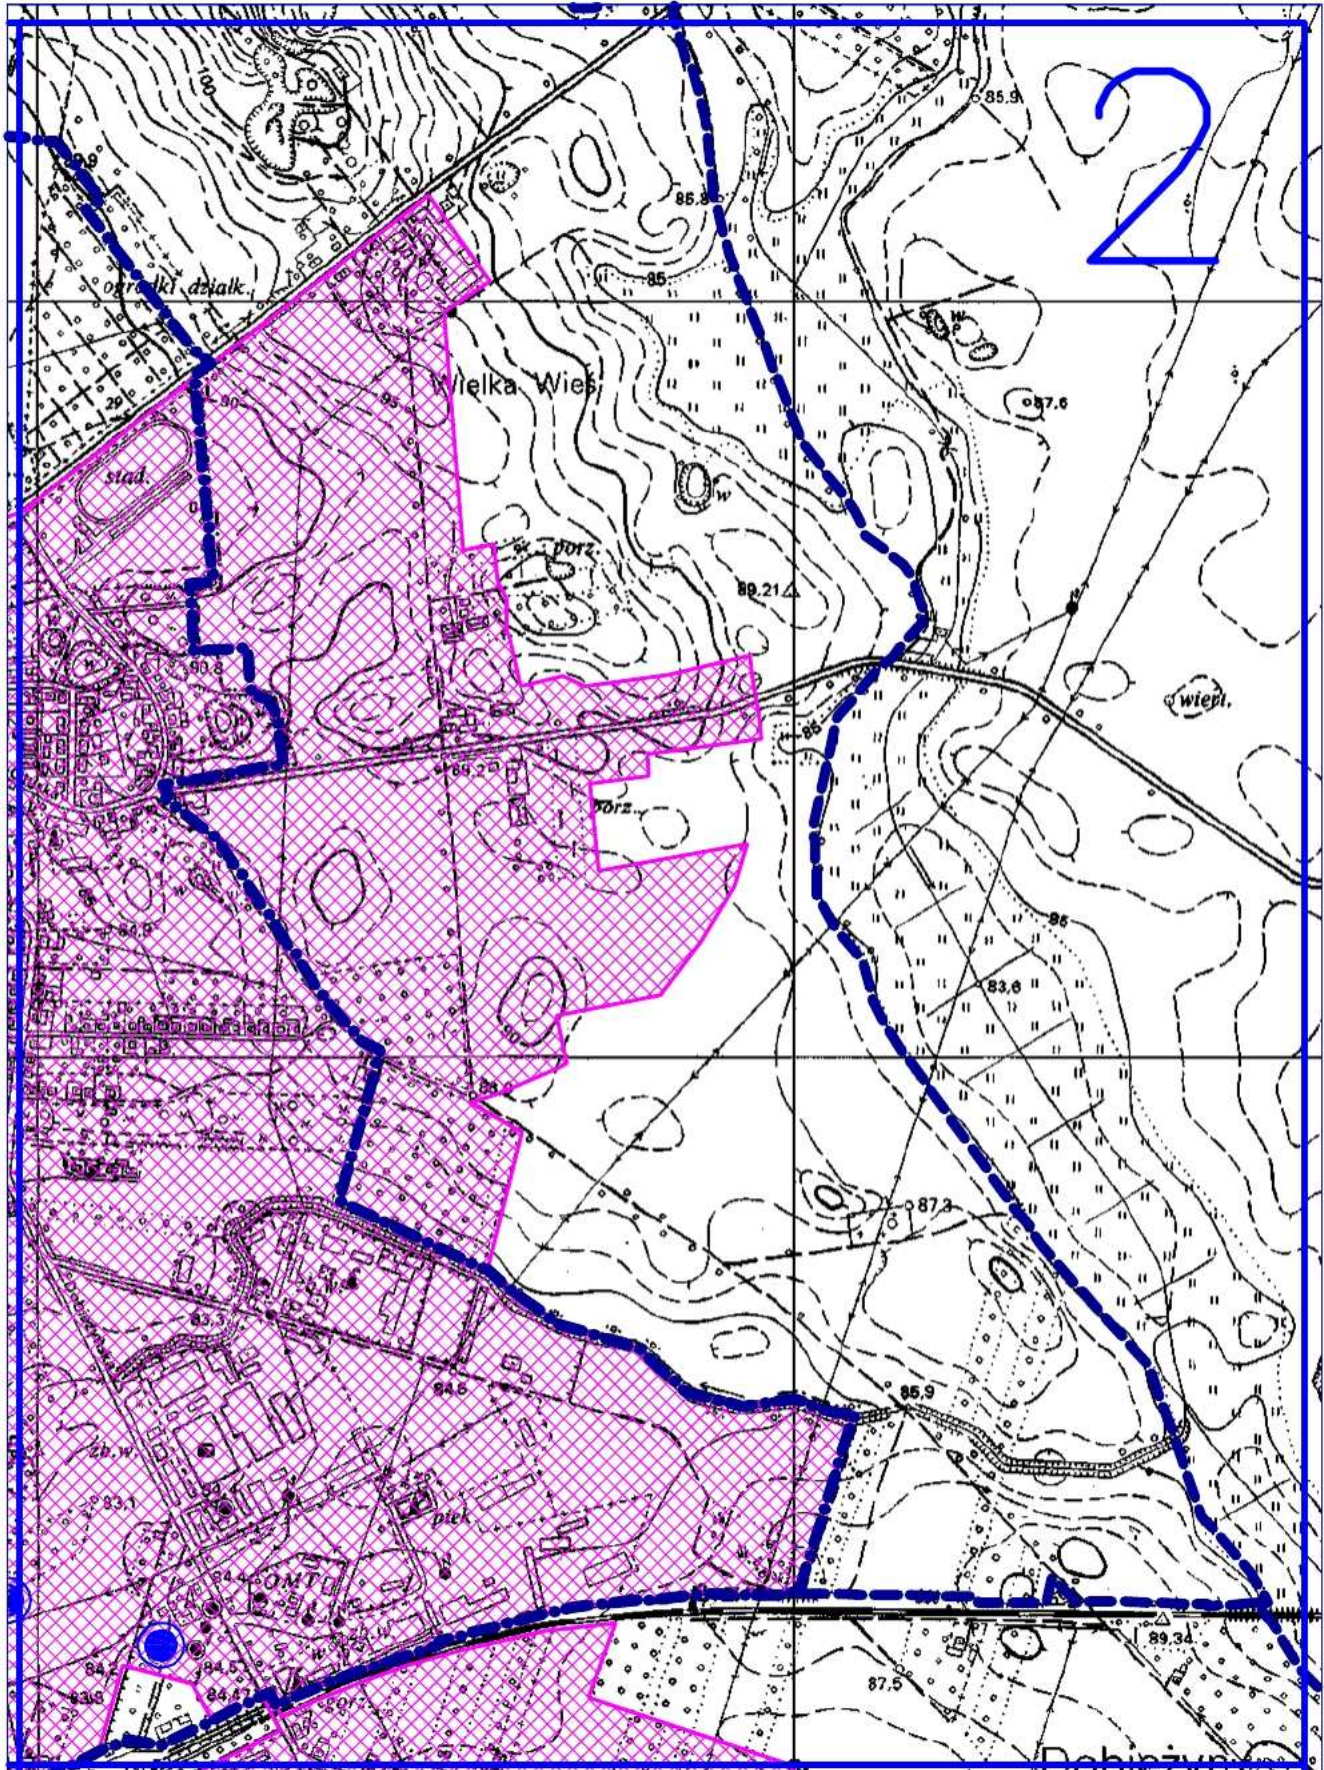

OBSZAR I GRANICE AGLOMERACJI BUK

SKALA 1:40000

PODZIAŁ MAPY NA ARKUSZE

OBSZAR I GRANICE AGLOMERACJI BUK

SKALA 1:10000

1 cm – 100 m

OBSZAR I GRANICE AGLOMERACJI BUK

SKALA 1:10000

1 cm – 100 m

OBSZAR I GRANICE AGLOMERACJI BUK

SKALA 1:10000

1 cm – 100 m