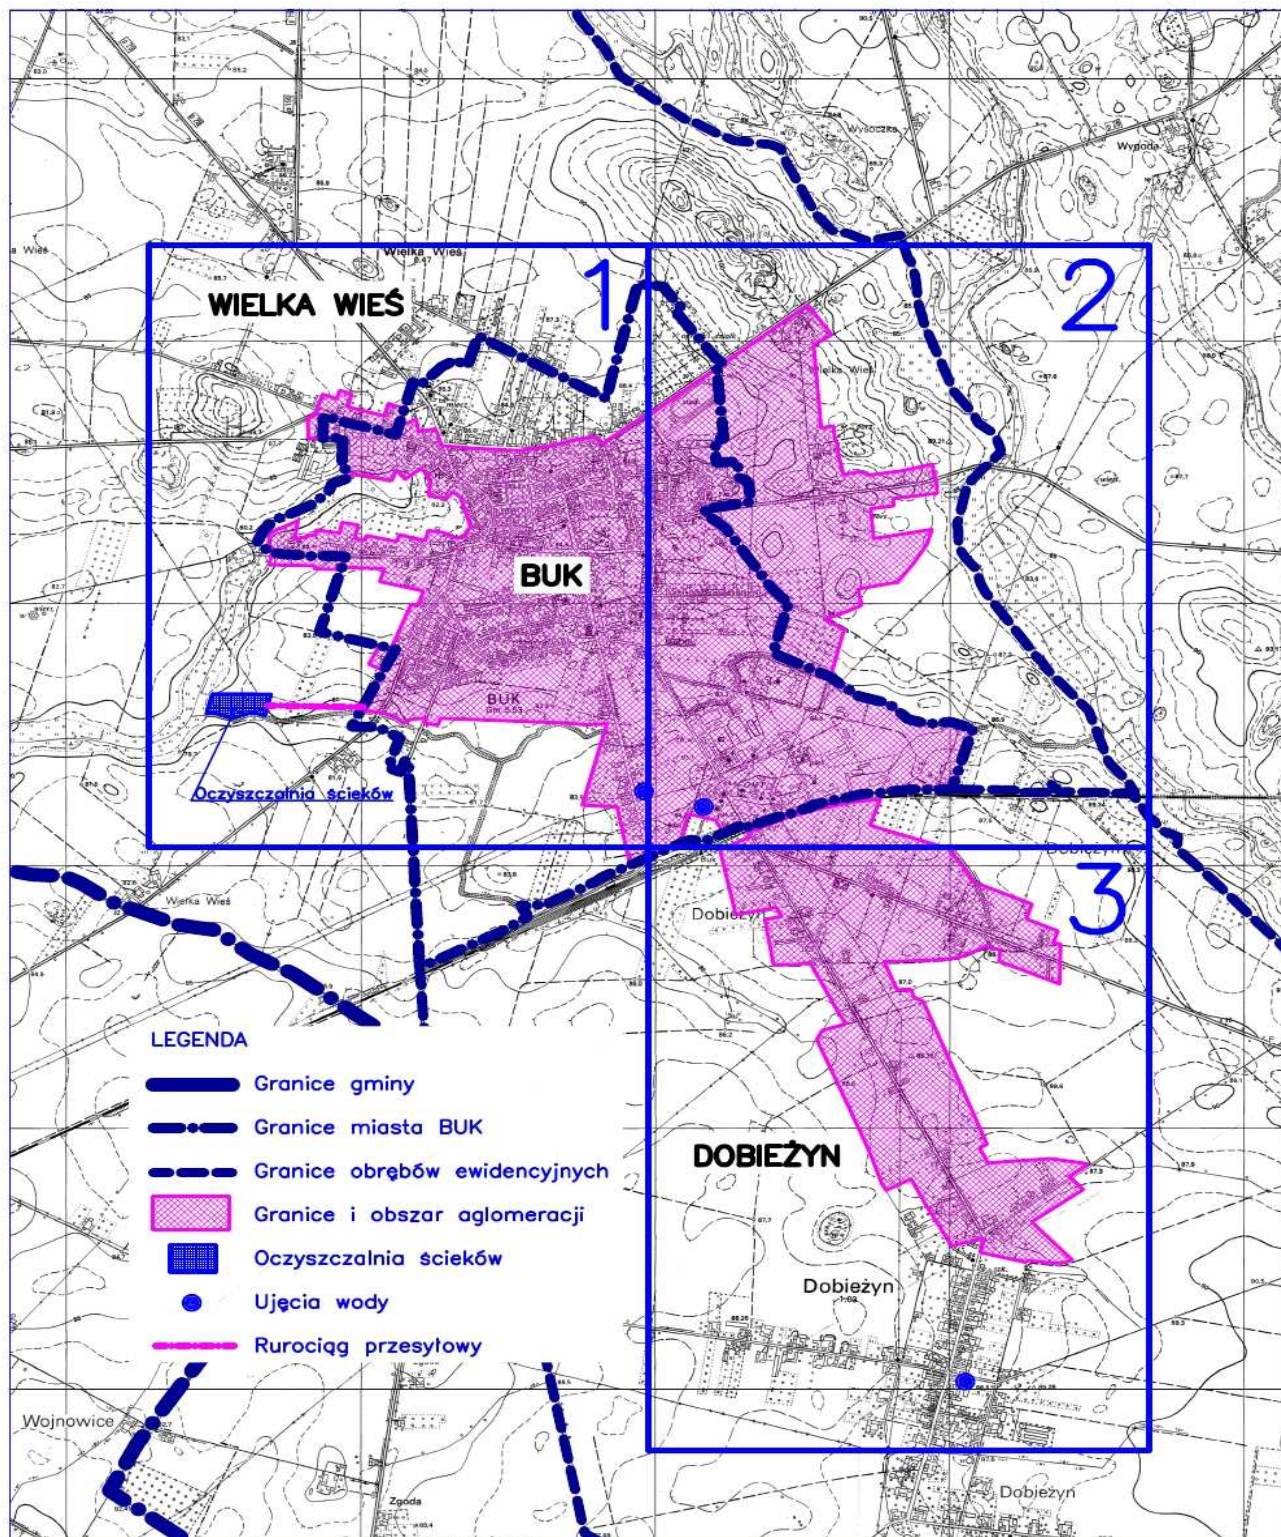

OBSZAR I GRANICE AGLOMERACJI BUK

SKALA 1:40000

PODZIAŁ MAPY NA ARKUSZE

OBSZAR I GRANICE AGLOMERACJI BUK

SKALA 1:10000

1 cm – 100 m

OBSZAR I GRANICE AGLOMERACJI BUK

SKALA 1:10000

1 cm – 100 m

OBSZAR I GRANICE AGLOMERACJI BUK

SKALA 1:10000

1 cm – 100 m