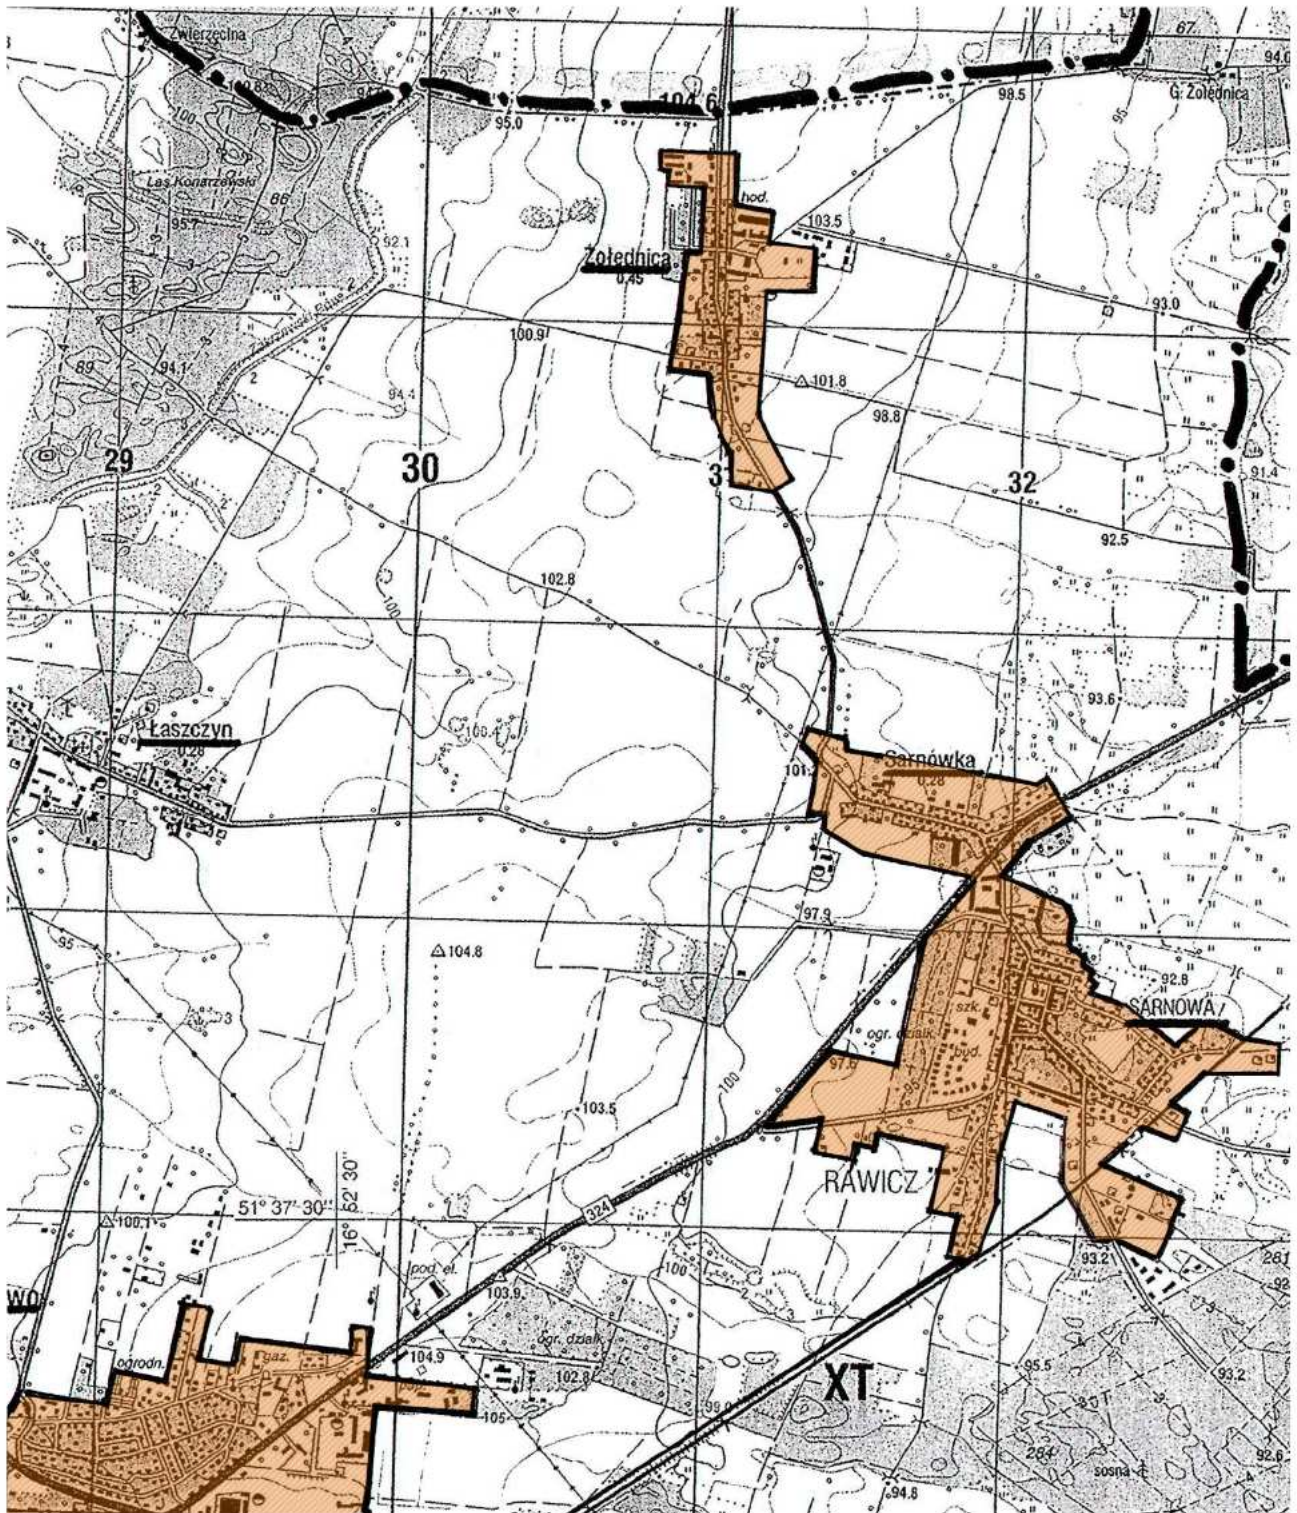

OBSZAR I GRANICE AGLOMERACJI

RAWICZ

LEGENDA

-  oczyszczalnia ścieków
-  granica aglomeracji
-  obszar aglomeracji
-  granica gminy
-  strefa ochronna ujęcia wody
-  rezerwat przyrody "Dębno"

Ark. 0. SCHEMAT PODZIAŁU MAPY

OBSZAR I GRANICE AGLOMERACJI

RAWICZ

MAPA W SKALI

1 : 25 000

Ark. 1

_____ 1 _____ 2 km

OBSZAR I GRANICE AGLOMERACJI

RAWICZ

MAPA W SKALI

1 : 25 000

Ark. 2

_____ 1 _____ 2 km

OBSZAR I GRANICE AGLOMERACJI

RAWICZ

MAPA W SKALI

1 : 25 000

Ark. 3

_____ 1 _____ 2 km