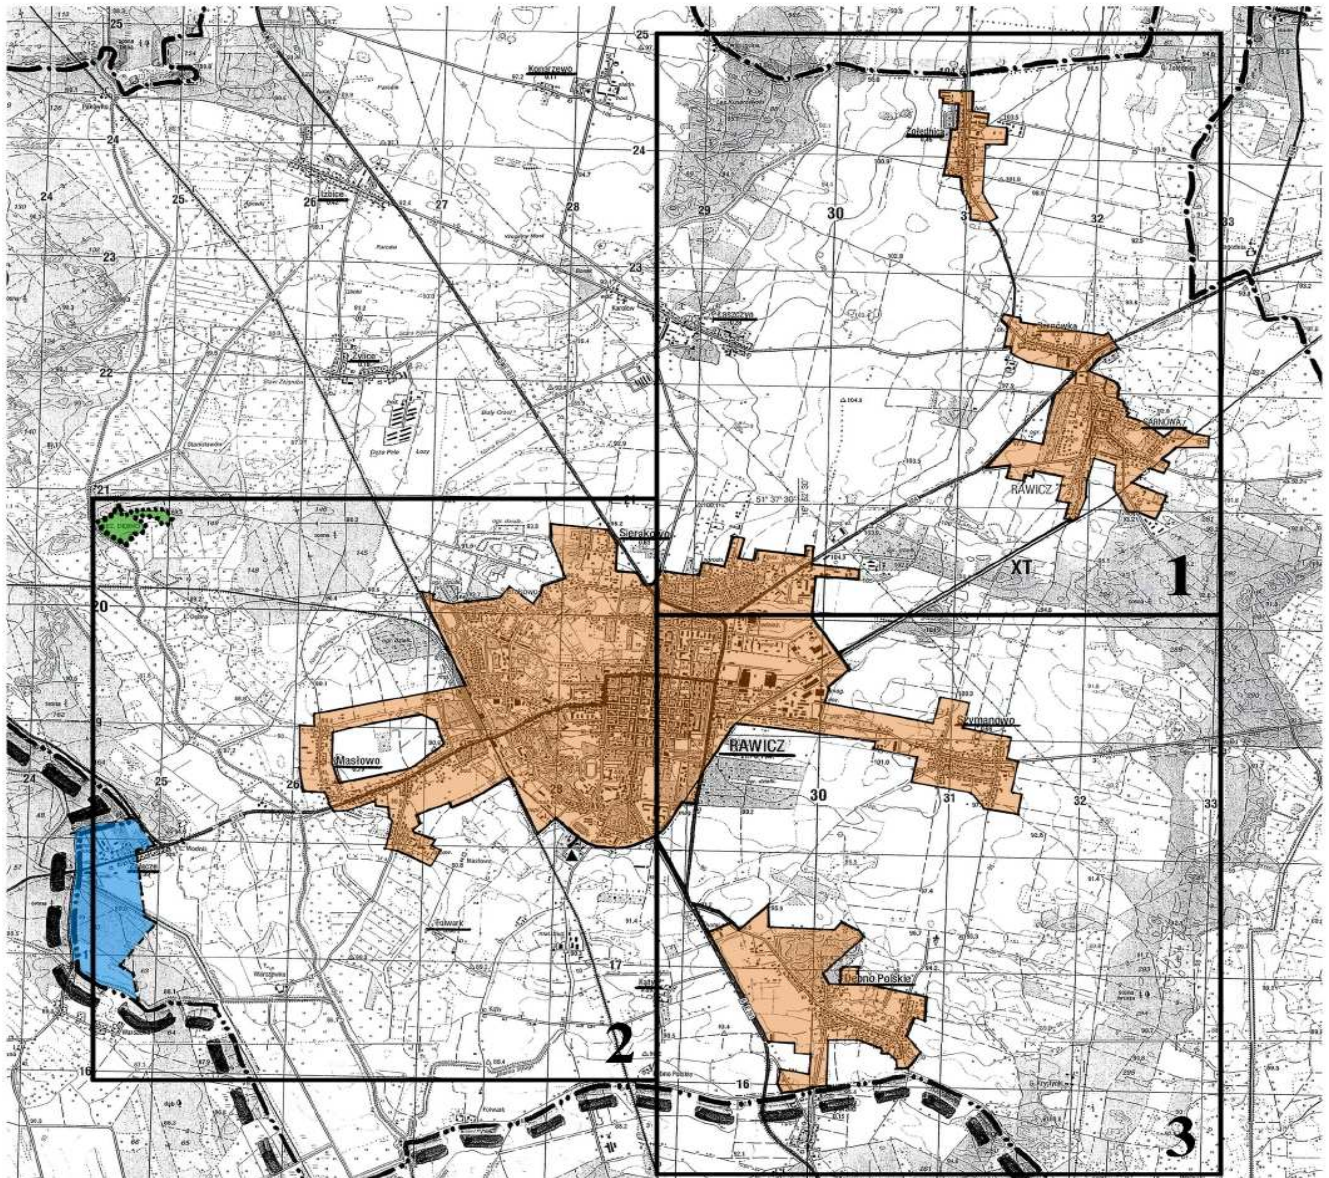

OBSZAR I GRANICE AGLOMERACJI

RAWICZ

LEGENDA

-  oczyszczalnia ścieków
-  granica aglomeracji
-  obszar aglomeracji
-  granica gminy
-  strefa ochronna ujęcia wody
-  rezerwat przyrody "Dębno"

Ark. 0. SCHEMAT PODZIAŁU MAPY

OBSZAR I GRANICE AGLOMERACJI

RAWICZ

MAPA W SKALI

1 : 25 000

Ark. 1

_____ 1 _____ 2 km

OBSZAR I GRANICE AGLOMERACJI

RAWICZ

MAPA W SKALI

1 : 25 000

Ark. 2

_____ 1 _____ 2 km

OBSZAR I GRANICE AGLOMERACJI

RAWICZ

MAPA W SKALI

1 : 25 000

Ark. 3

_____ 1 _____ 2 km