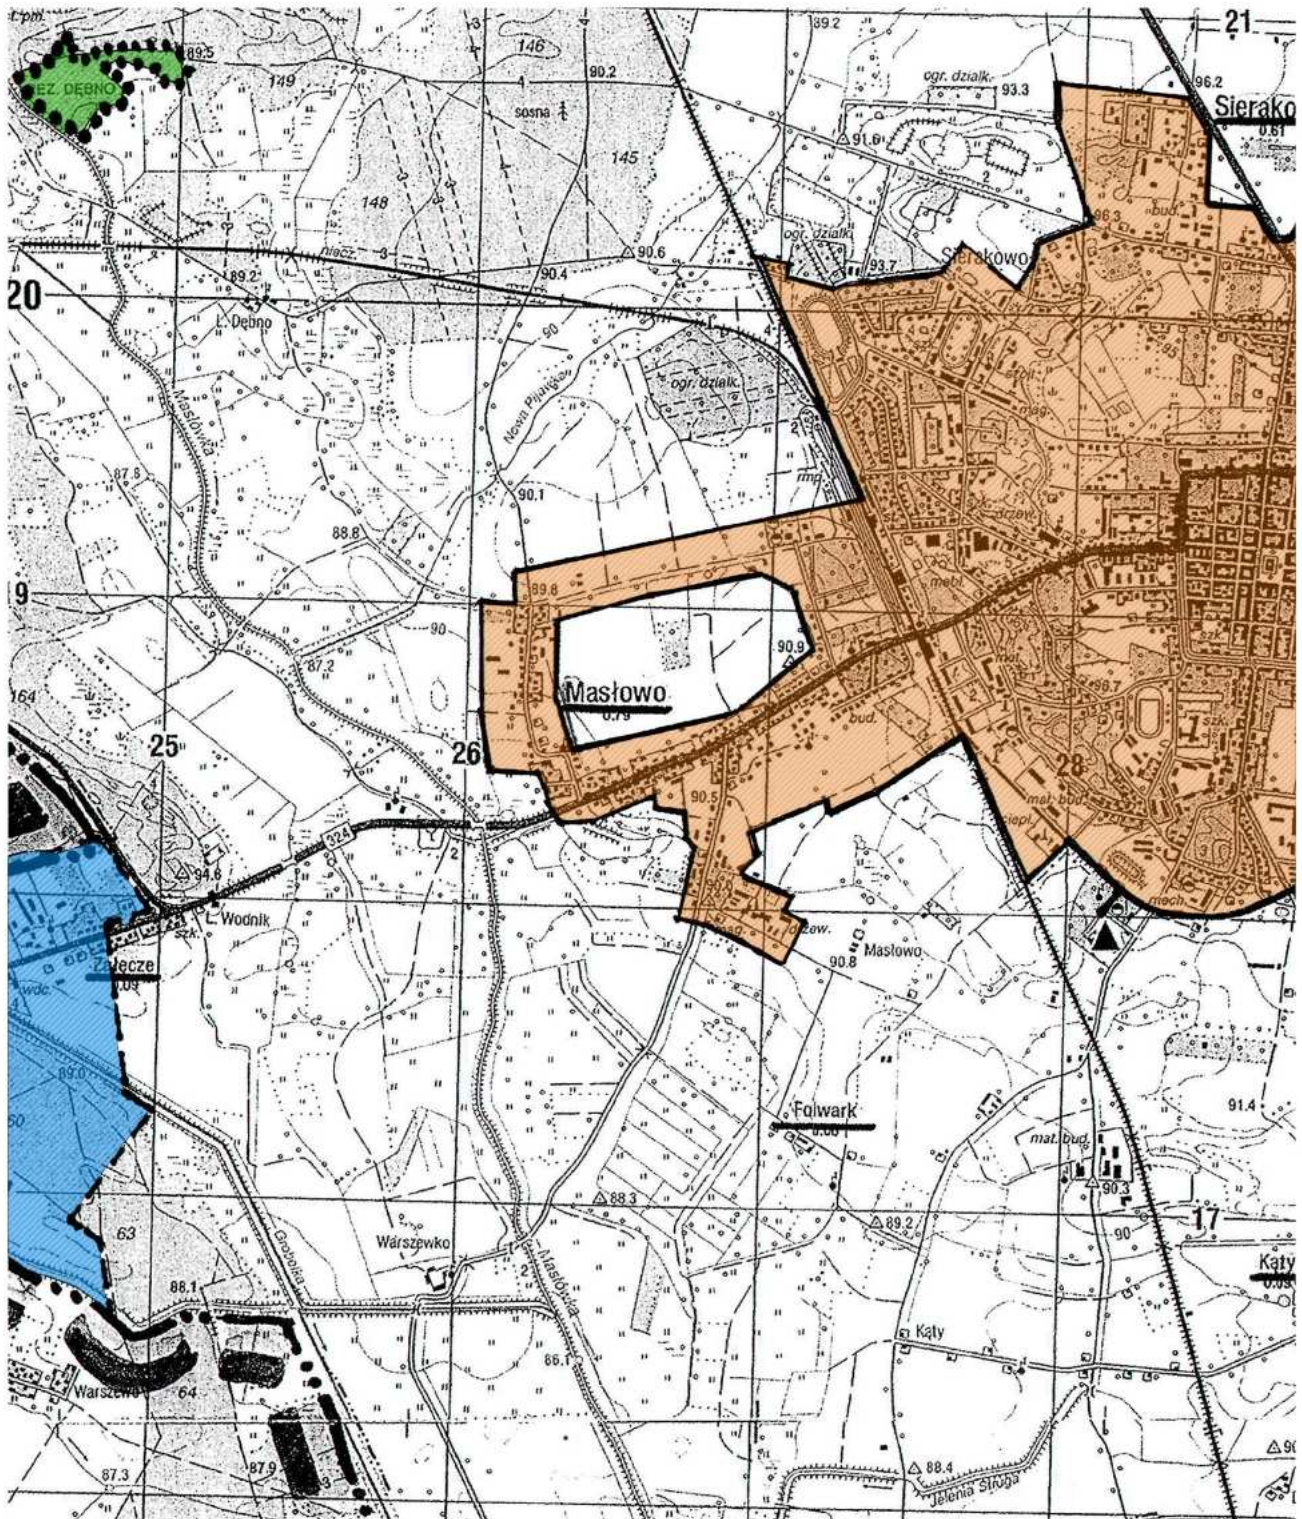

OBSZAR I GRANICE AGLOMERACJI

RAWICZ

LEGENDA

-  oczyszczalnia ścieków
-  granica aglomeracji
-  obszar aglomeracji
-  granica gminy
-  strefa ochronna ujęcia wody
-  rezerwat przyrody "Dębno"

Ark. 0. SCHEMAT PODZIAŁU MAPY

OBSZAR I GRANICE AGLOMERACJI

RAWICZ

MAPA W SKALI

1 : 25 000

Ark. 1

_____ 1 _____ 2 km

OBSZAR I GRANICE AGLOMERACJI

RAWICZ

MAPA W SKALI

1 : 25 000

Ark. 2

_____ 1 _____ 2 km

OBSZAR I GRANICE AGLOMERACJI

RAWICZ

MAPA W SKALI

1 : 25 000

Ark. 3

_____ 1 _____ 2 km