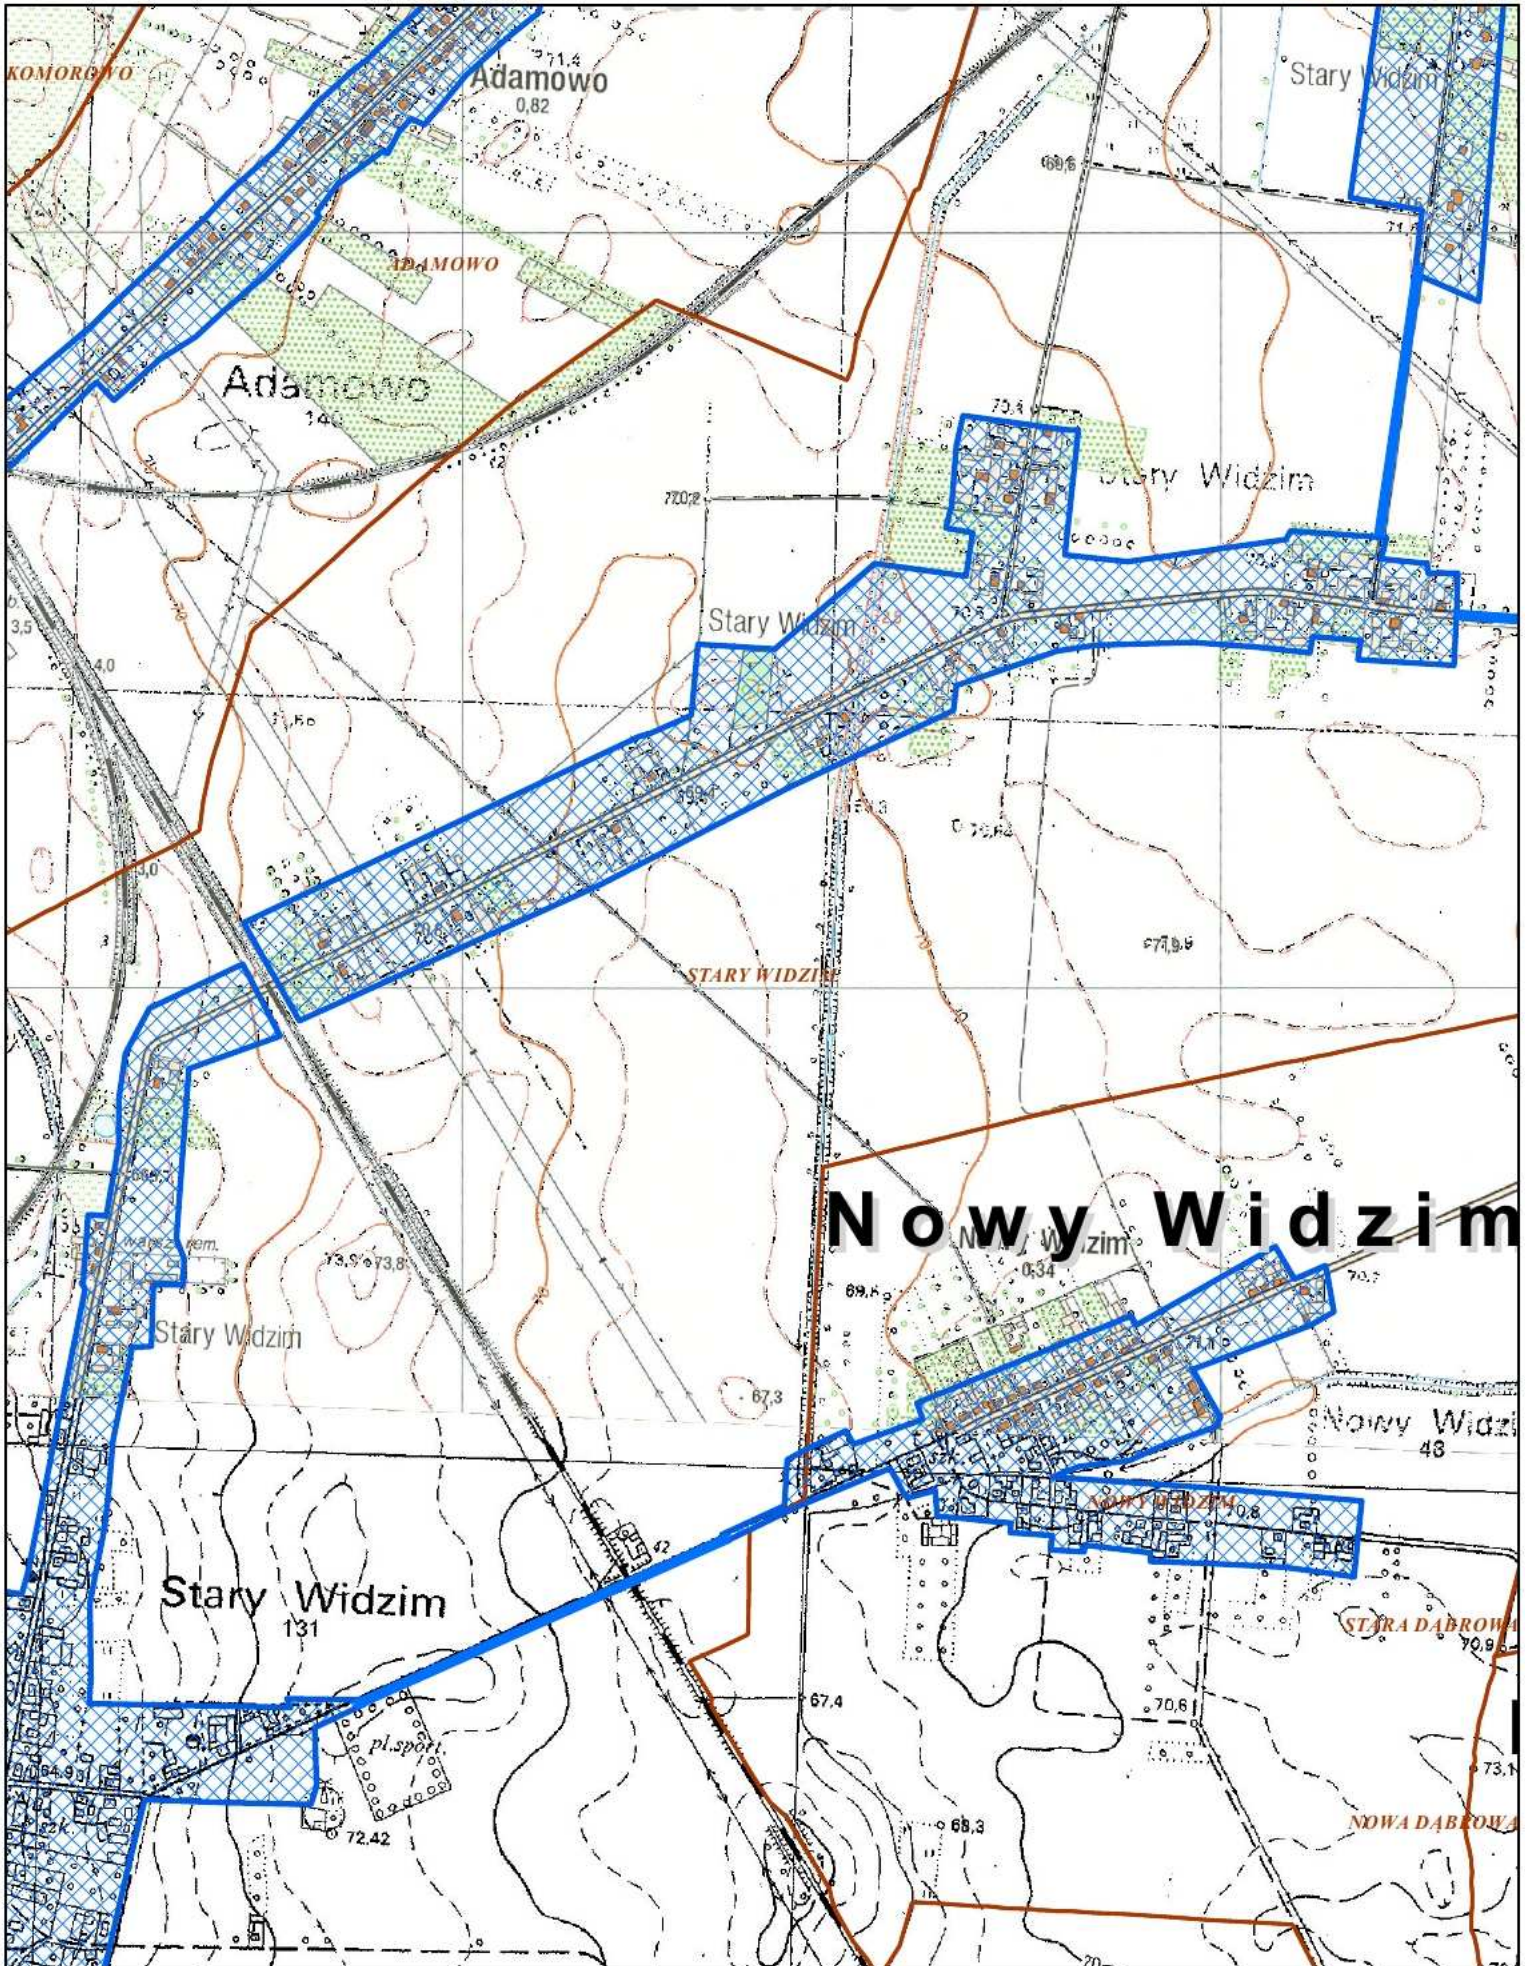

Obszar i granice aglomeracji Wolsztyn - Siedlec

Arkusz 35

1:10 000

- ▲ oczyszczalnia ścieków
- ▣ obszar i granice aglomeracji
- ▭ granica gmin
- ▭ obręby ewidencyjne
- Obszary chronione**
- Obszary Natura 2000**
- ▭ Obszary Specjalnej Ochrony Ptaków
- ▭ Specjalne Obszary Ochrony Siedlisk
- ▭ rezerwat przyrody
- ▭ obszar chronionego krajobrazu