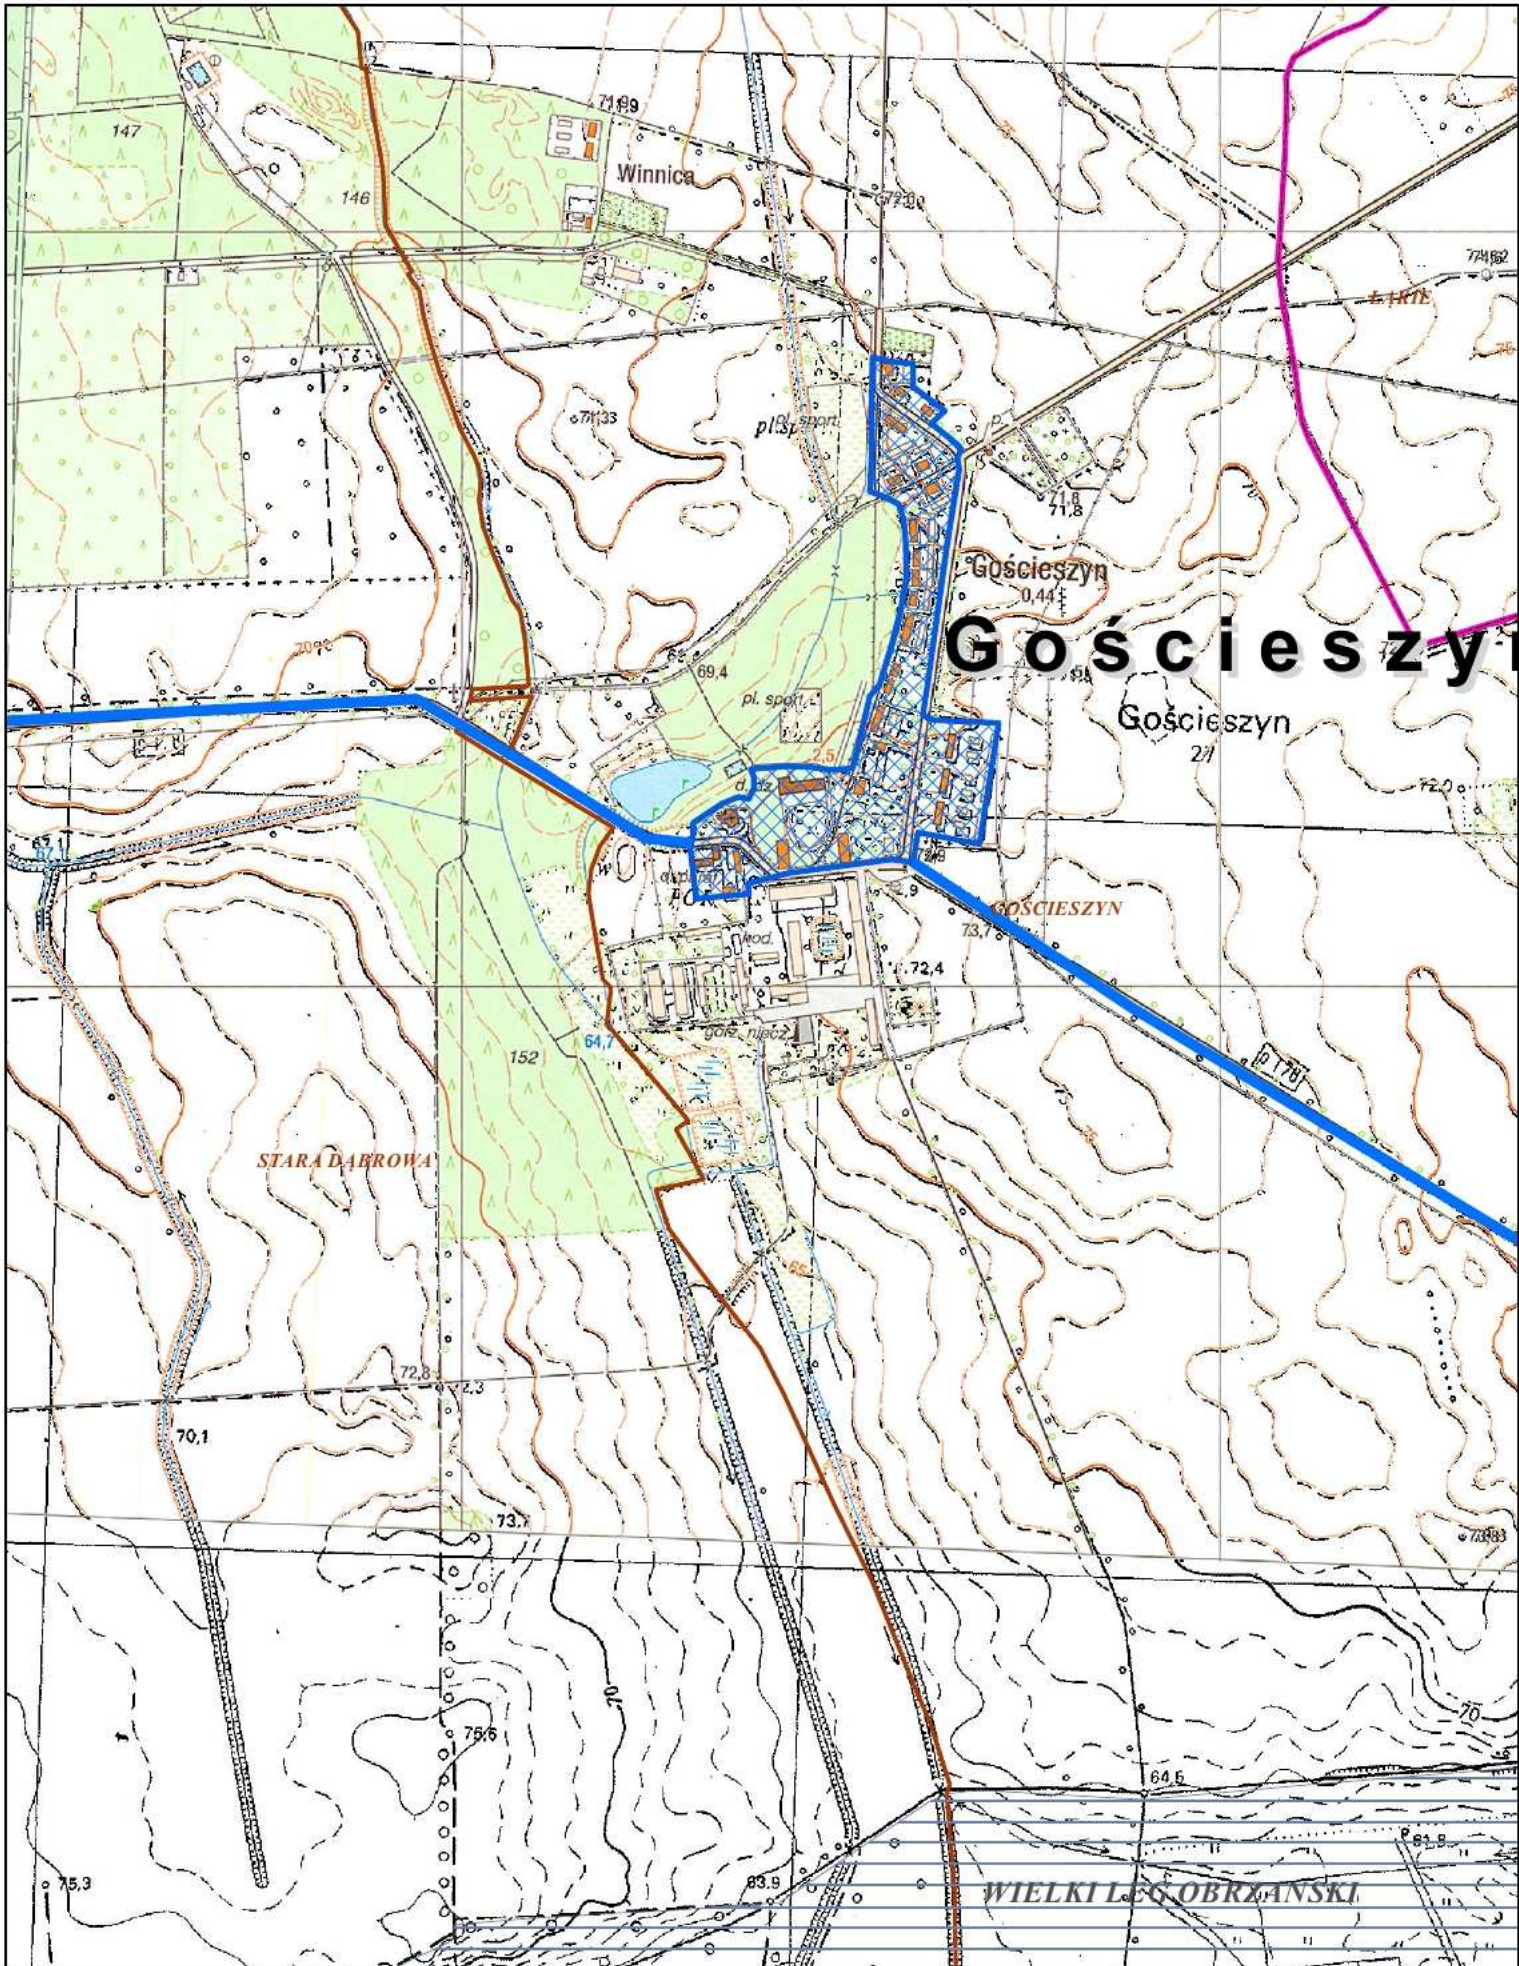

Obszar i granice aglomeracji Wolsztyn - Siedlec

Arkusz 37

1:10 000

1. ▲ oczyszczalnia ścieków
   - ▣ obszar i granice aglomeracji
   - ▭ granica gmin
   - ▭ obręby ewidencyjne
2. **Obszary chronione**
3. **Obszary Natura 2000**
4. ▭ Obszary Specjalnej Ochrony Ptaków
   - ▭ Specjalne Obszary Ochrony Siedlisk
   - ▭ rezerwat przyrody
   - ▭ obszar chronionego krajobrazu