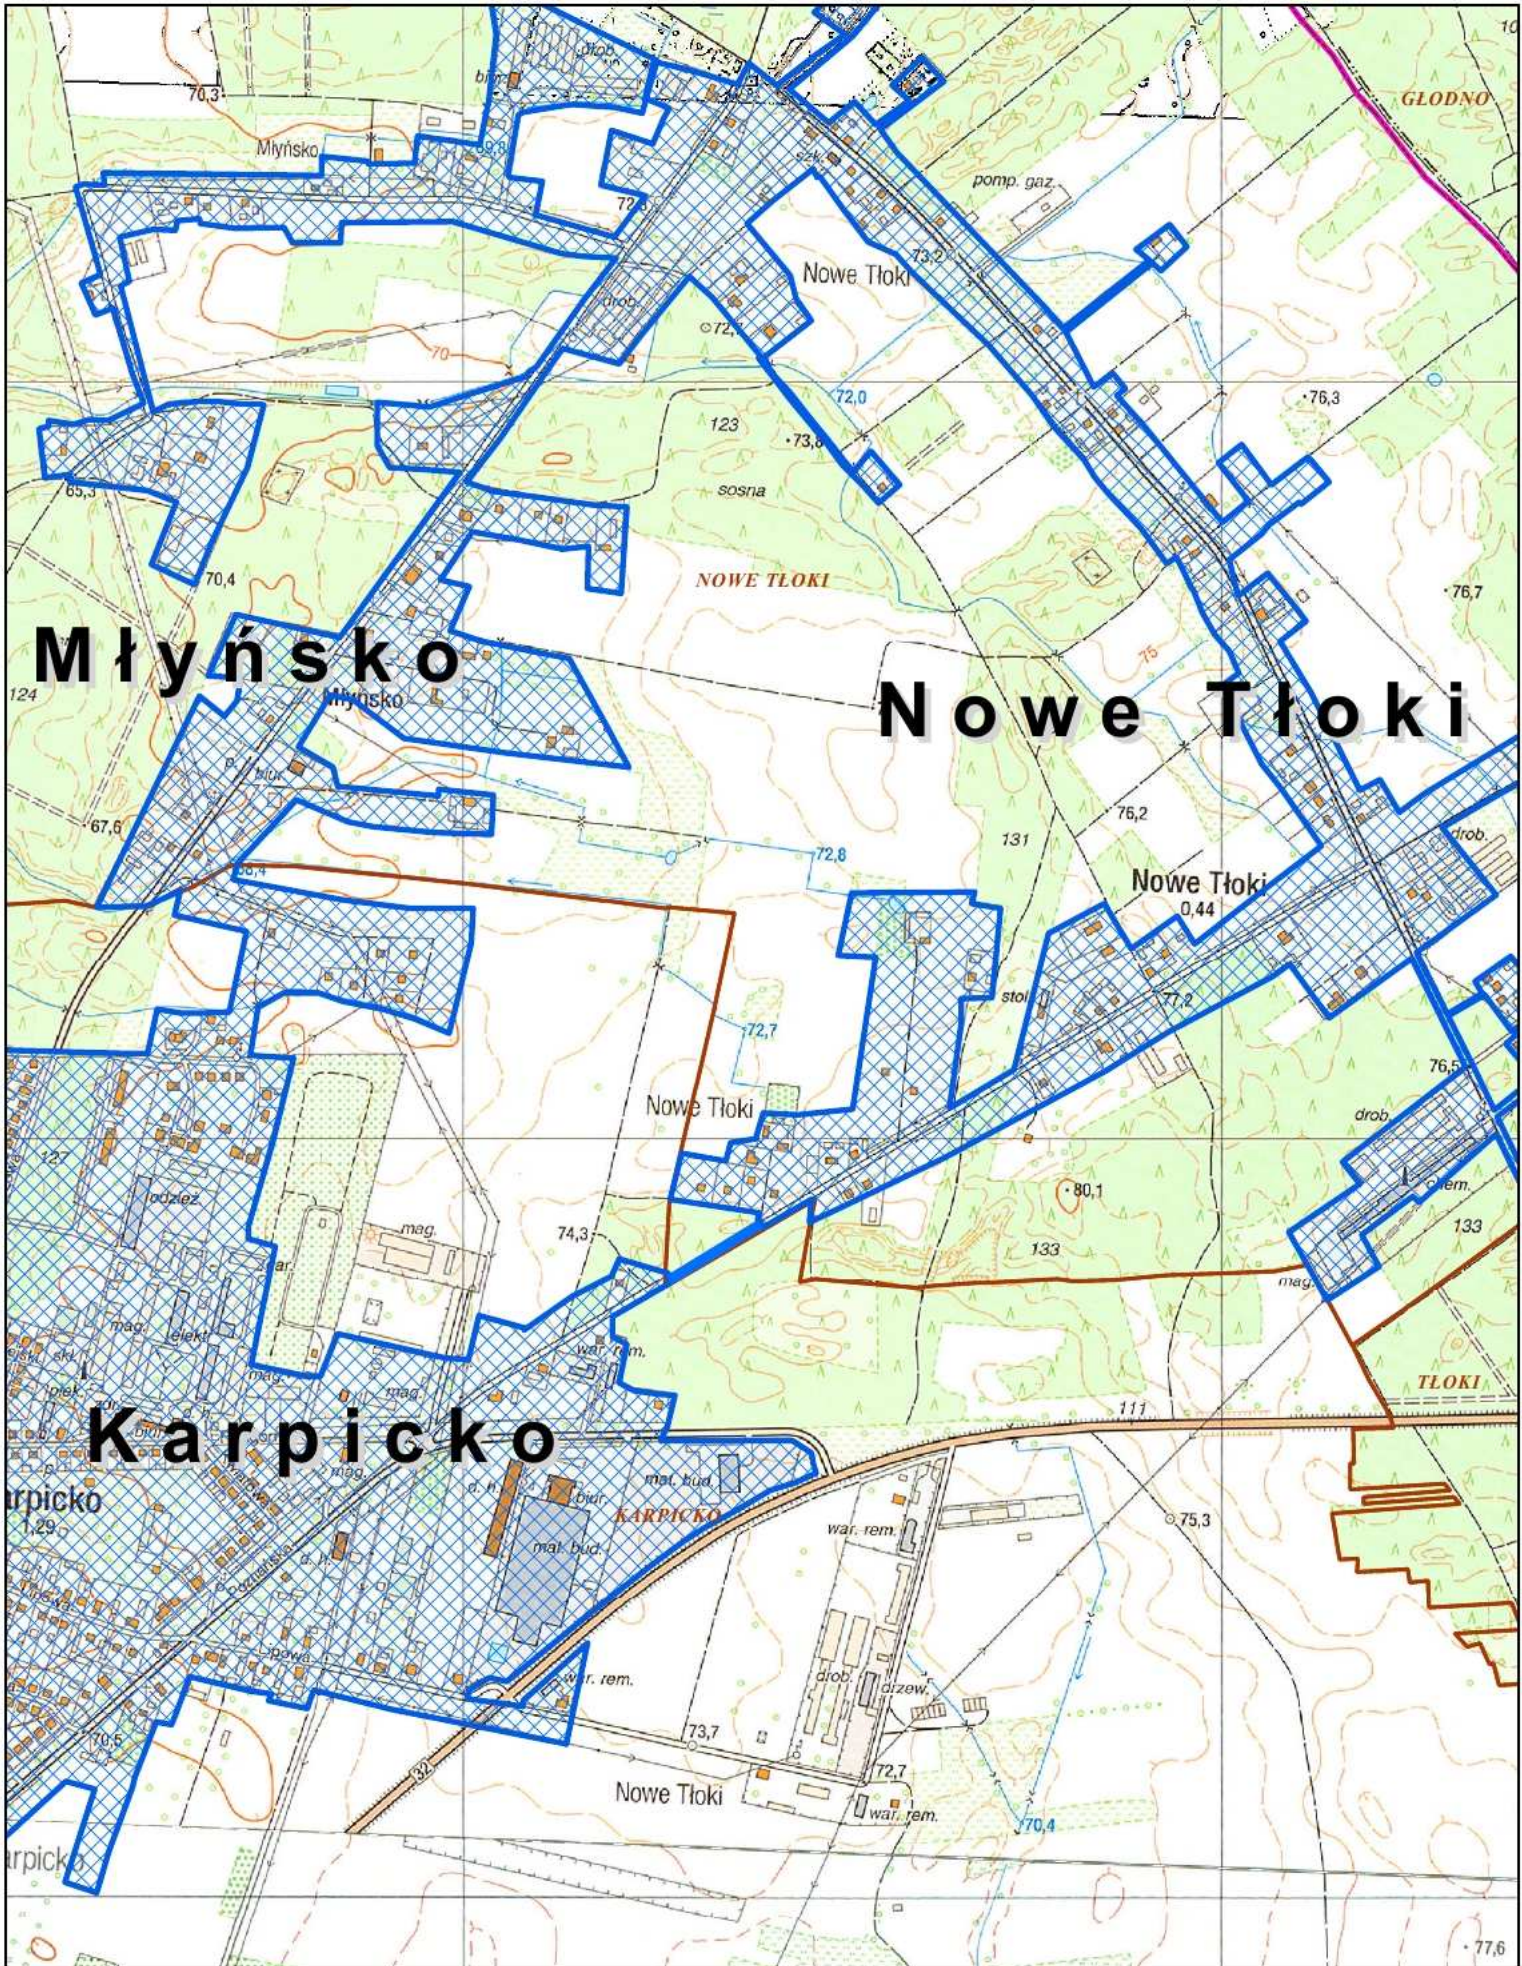

Obszar i granice aglomeracji Wolsztyn - Siedlec

Arkusz 16

1:10 000

0 75 150 300 m

- ▲ oczyszczalnia ścieków
 - ▣ obszar i granice aglomeracji
 - ▭ granica gmin
 - ▭ obrębry ewidencyjne
- Obszary chronione**
- Obszary Natura 2000**
- ▭ Obszary Specjalnej Ochrony Ptaków
 - ▭ Specjalne Obszary Ochrony Siedlisk
 - ▭ rezerwat przyrody
 - ▭ obszar chronionego krajobrazu