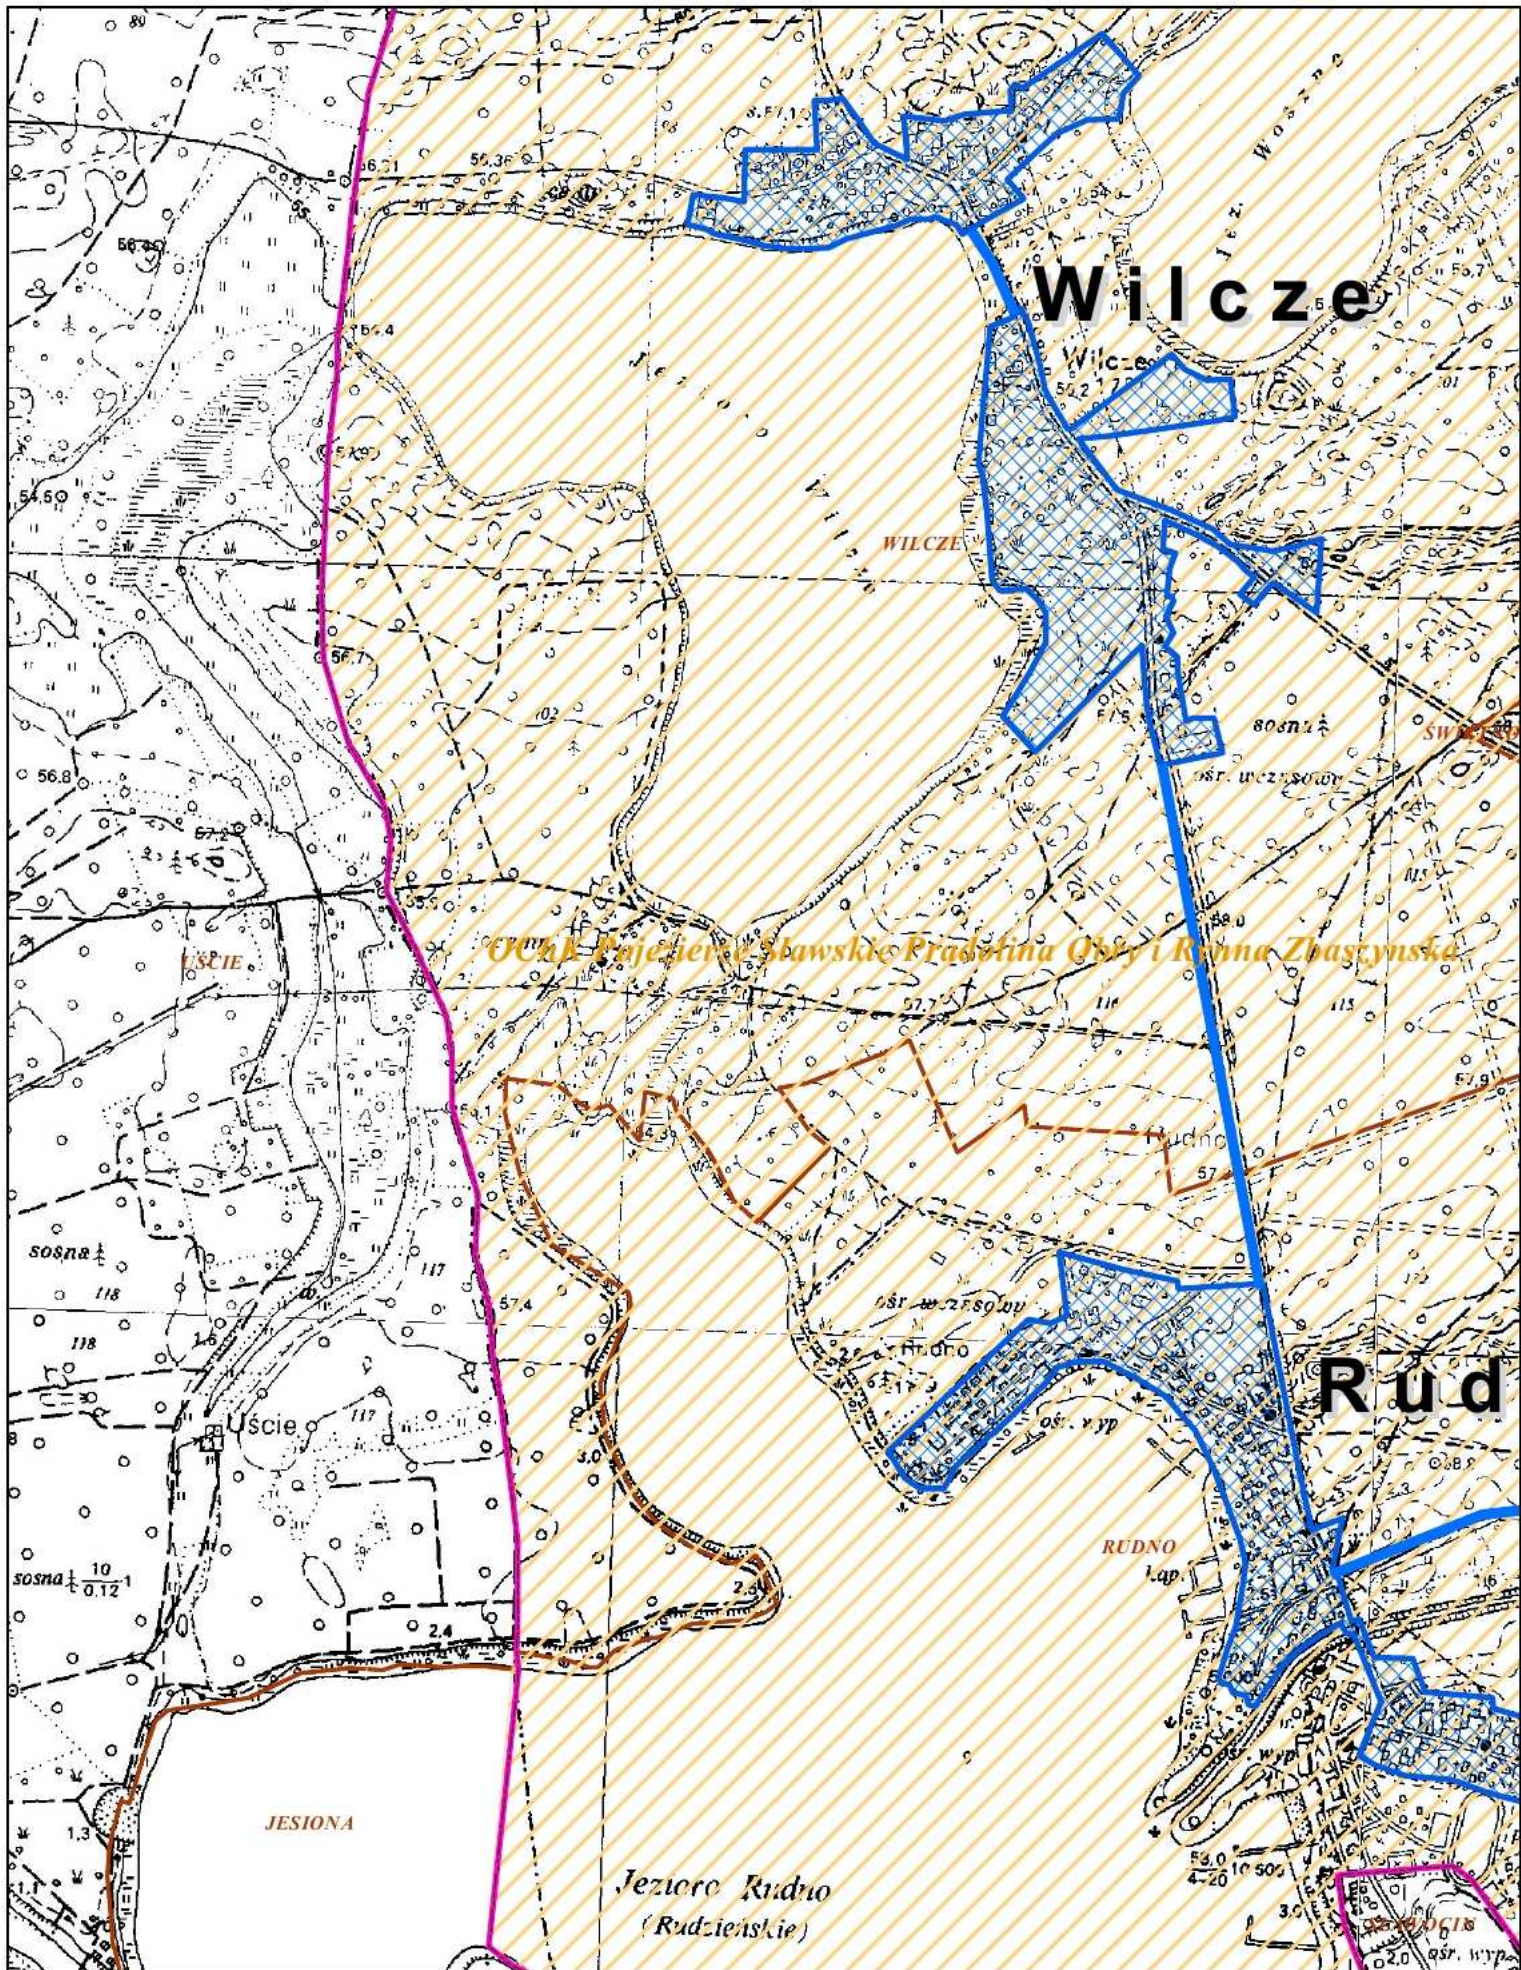

Obszar i granice aglomeracji Wolsztyn - Siedlec

Arkusz 51

1:10 000

- ▲ oczyszczalnia ścieków
 - ▣ obszar i granice aglomeracji
 - ▭ granica gmin
 - ▭ obręb ewidencyyjny
- Obszary chronione**
Obszary Natura 2000
- ▭ Obszary Specjalnej Ochrony Ptaków
 - ▭ Specjalne Obszary Ochrony Siedlisk
 - ▭ rezerwat przyrody
 - ▭ obszar chronionego krajobrazu