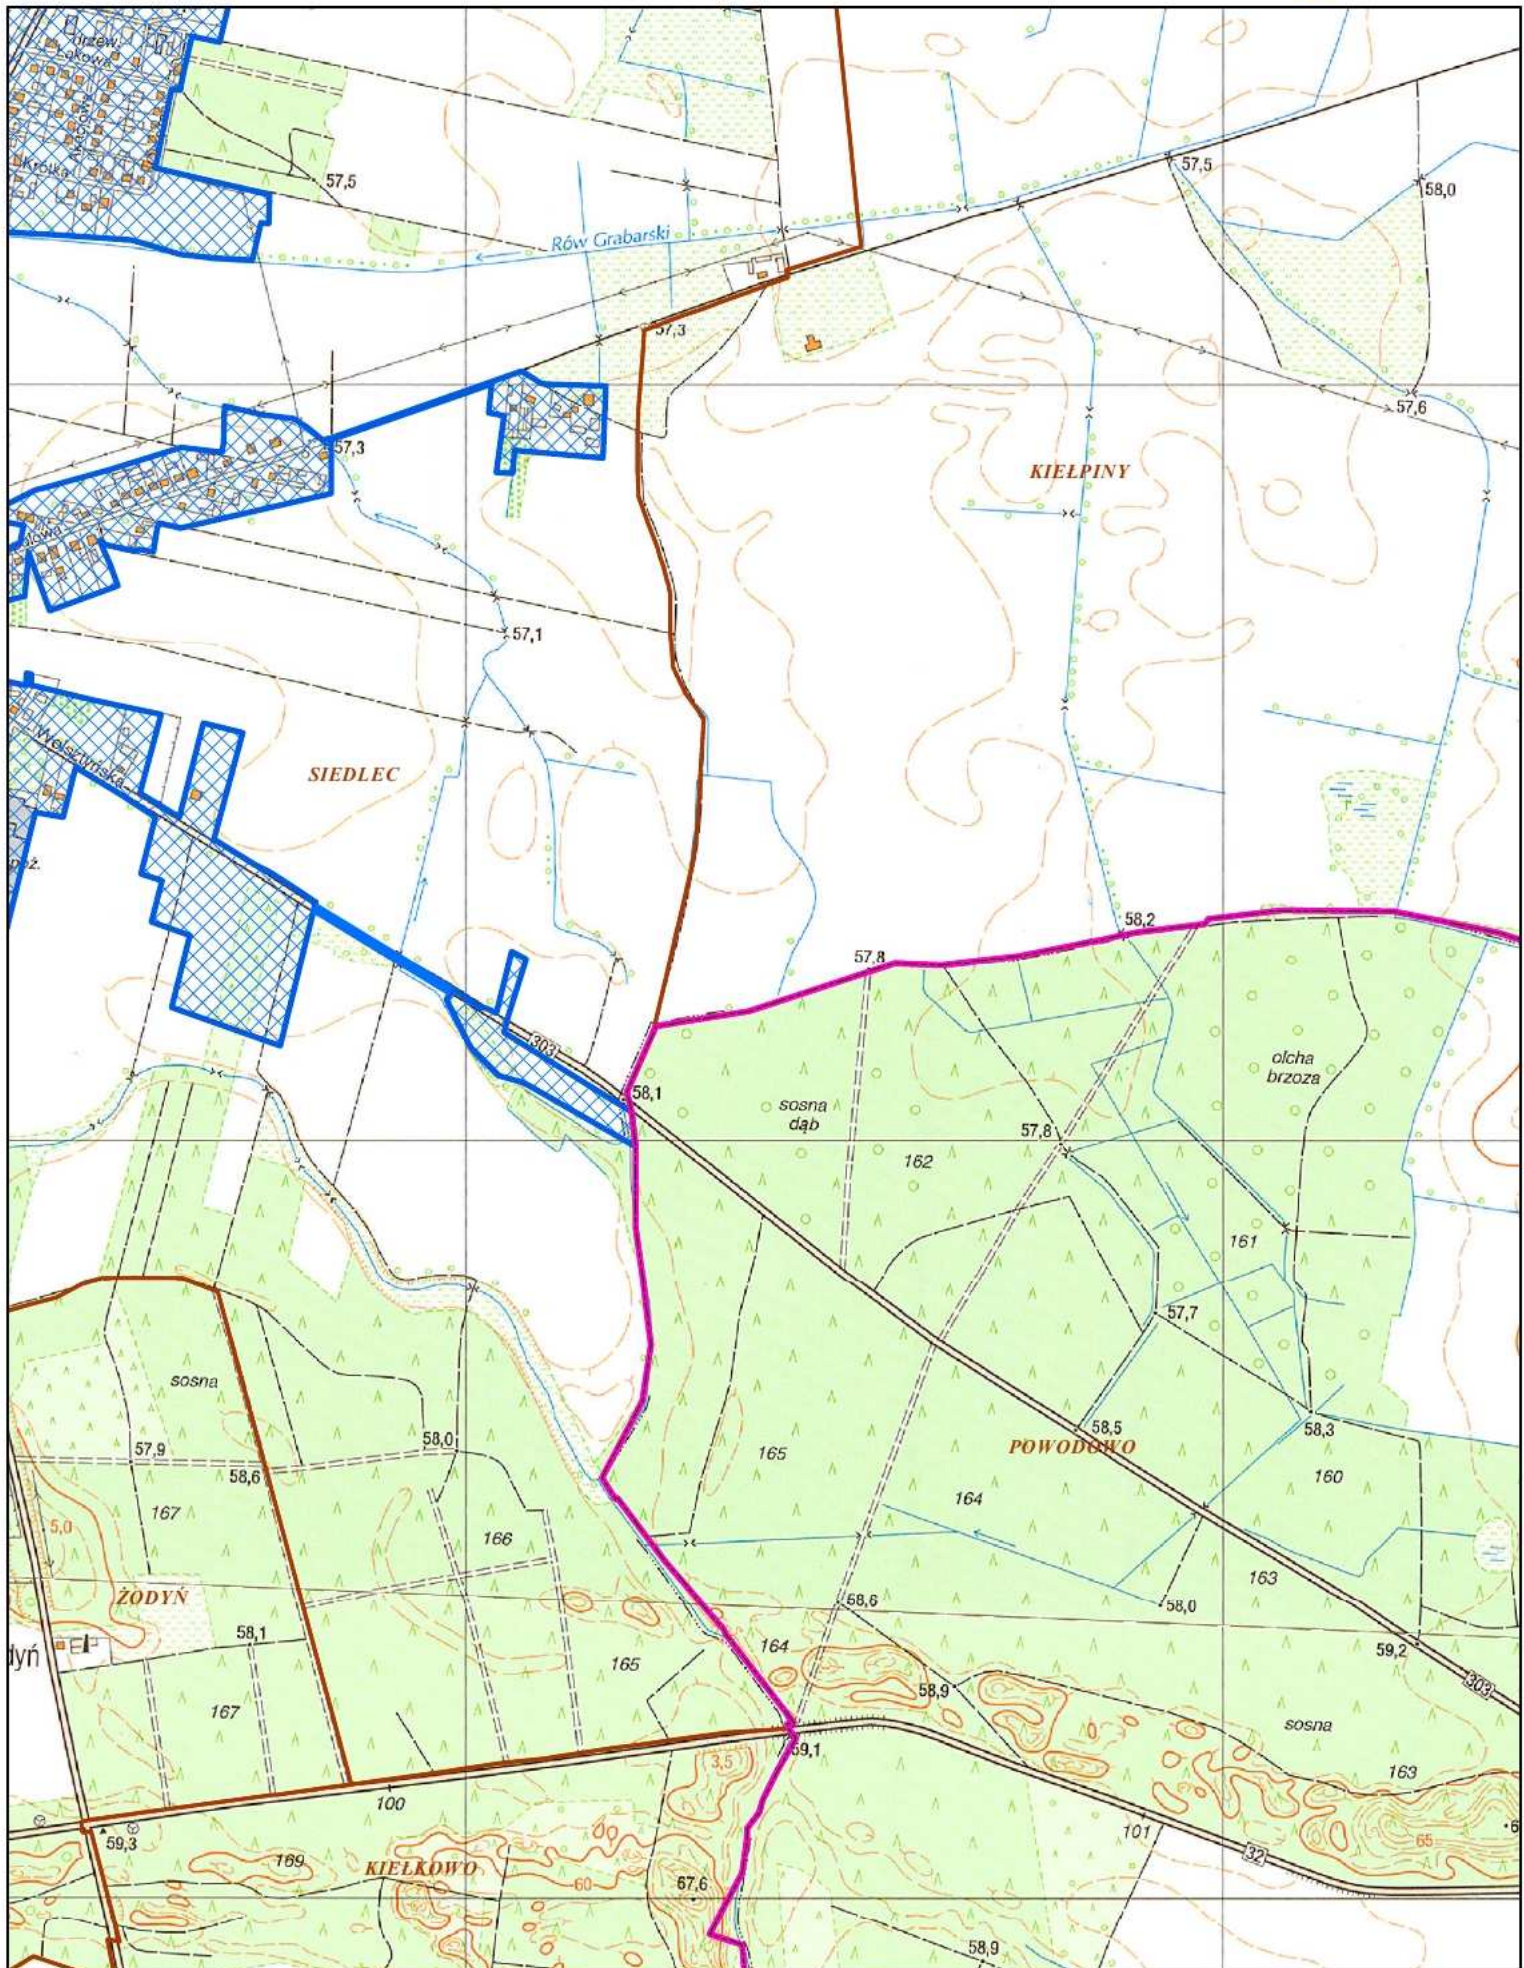

Obszar i granice aglomeracji Wolsztyn - Siedlec

Arkusz 12

1:10 000

- ▲ oczyszczalnia ścieków
 - ▣ obszar i granice aglomeracji
 - ▭ granica gmin
 - ▭ obręby ewidencyjne
- Obszary chronione**
- Obszary Natura 2000**
- ▭ Obszary Specjalnej Ochrony Ptaków
 - ▭ Specjalne Obszary Ochrony Siedlisk
 - ▭ rezerwat przyrody
 - ▭ obszar chronionego krajobrazu