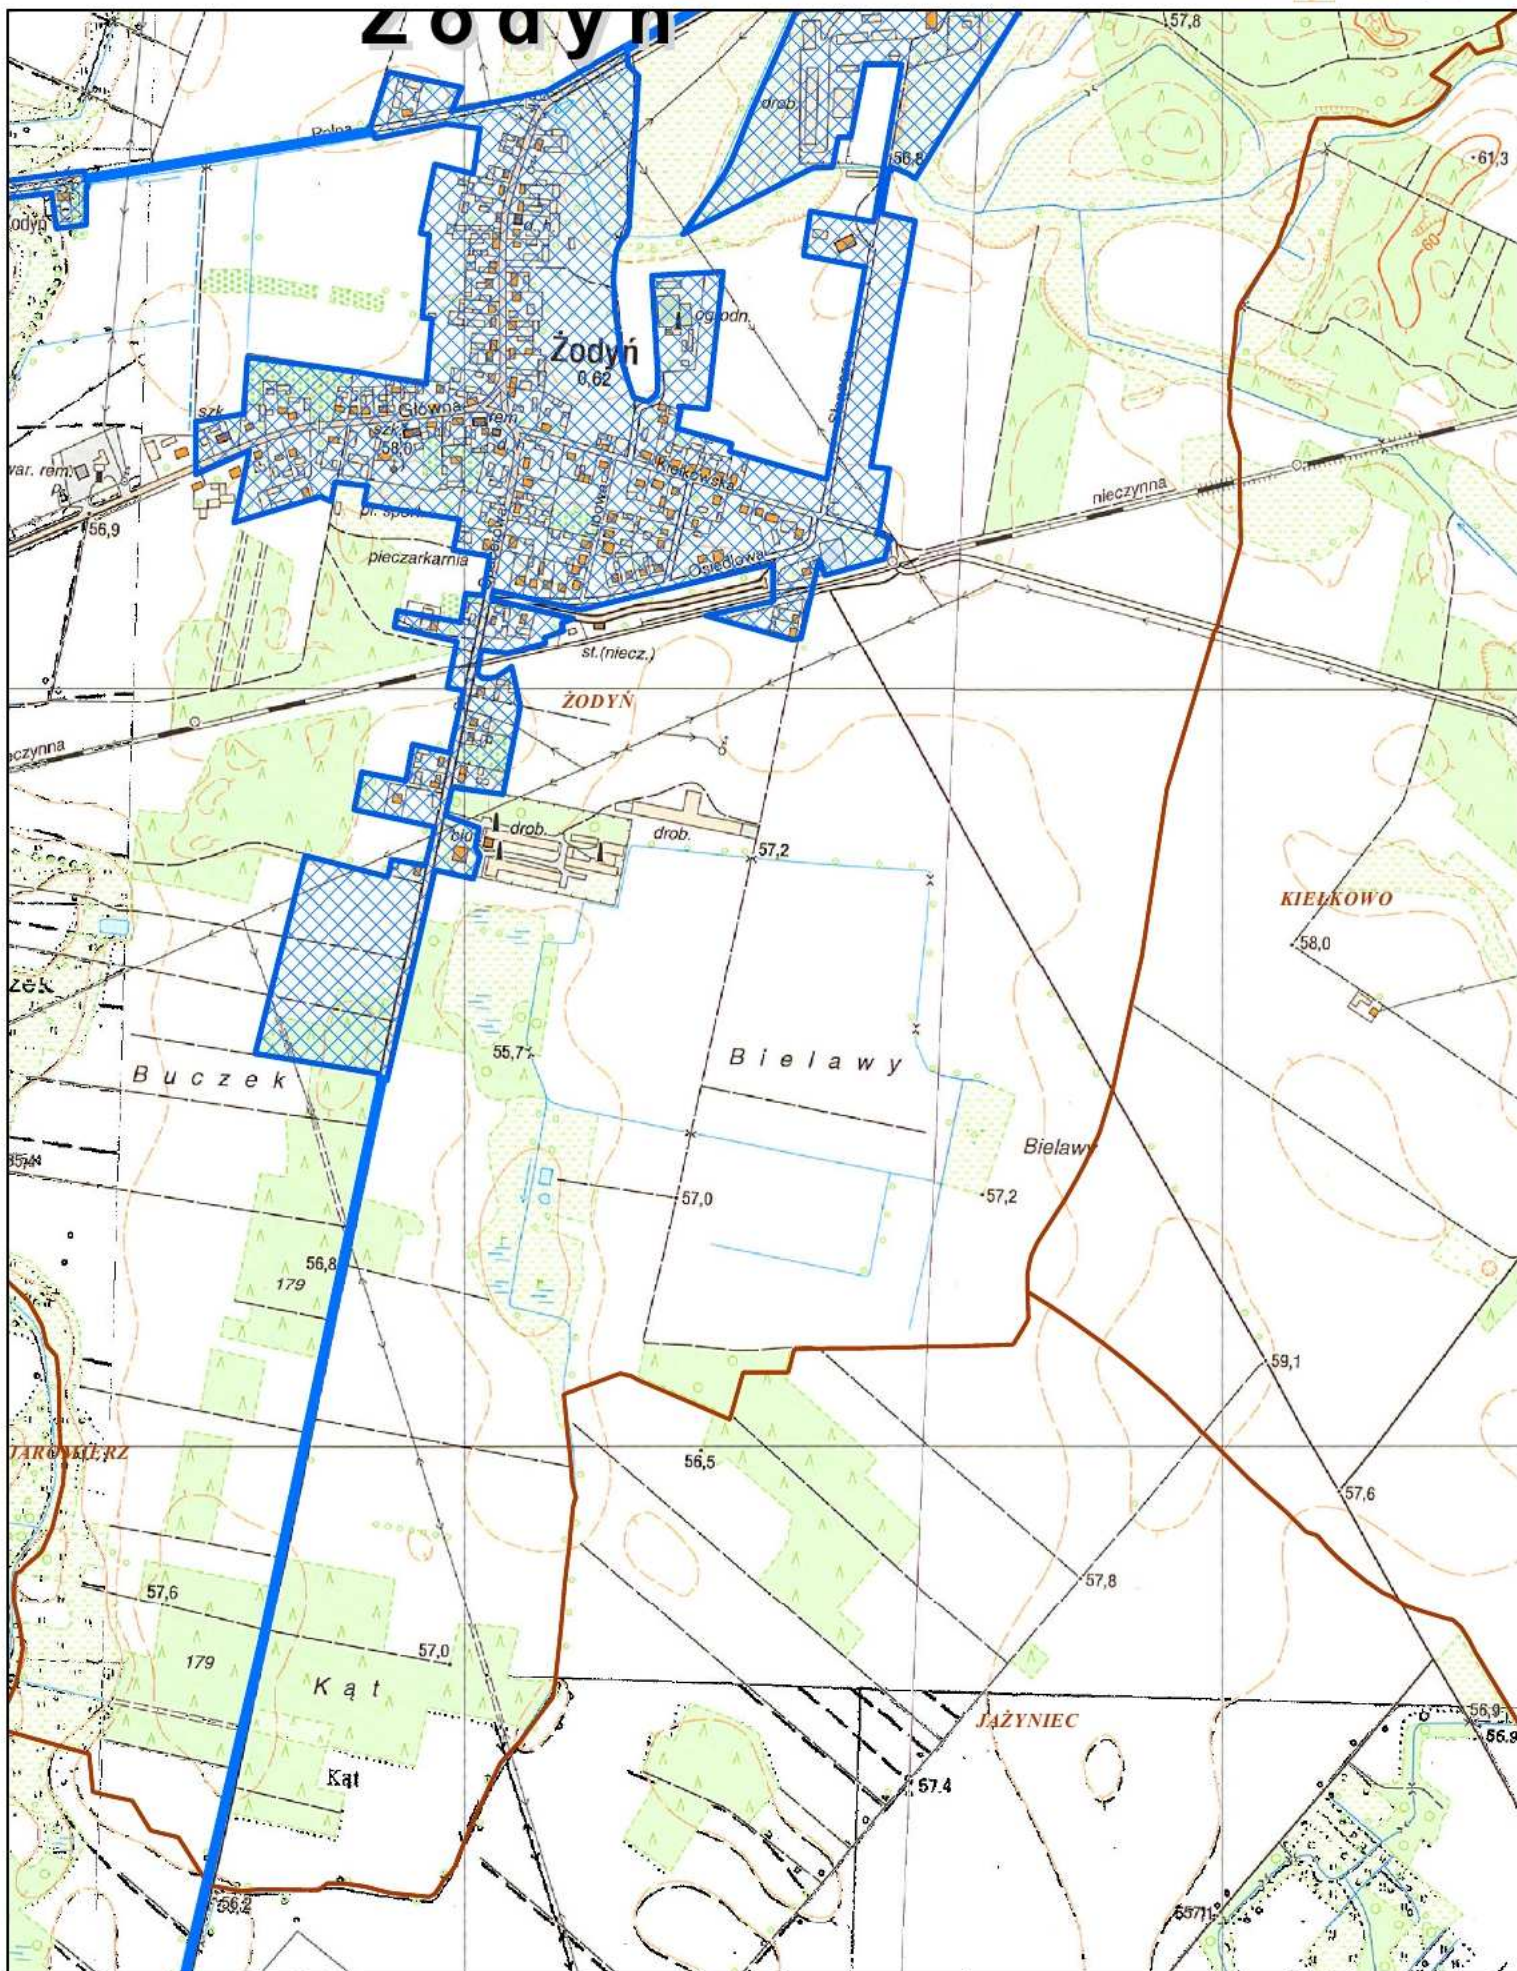

Obszar i granice aglomeracji Wolsztyn - Siedlec

1:10 000

Arkusz 21

0 75 150 300 m

- ▲ oczyszczalnia ścieków
 - ▨ obszar i granice aglomeracji
 - ▭ granica gmin
 - ▭ obręby ewidencyjne
- Obszary chronione**
- Obszary Natura 2000**
- ▭ Obszary Specjalnej Ochrony Ptaków
 - ▭ Specjalne Obszary Ochrony Siedlisk
 - ▭ rezerwat przyrody
 - ▭ obszar chronionego krajobrazu