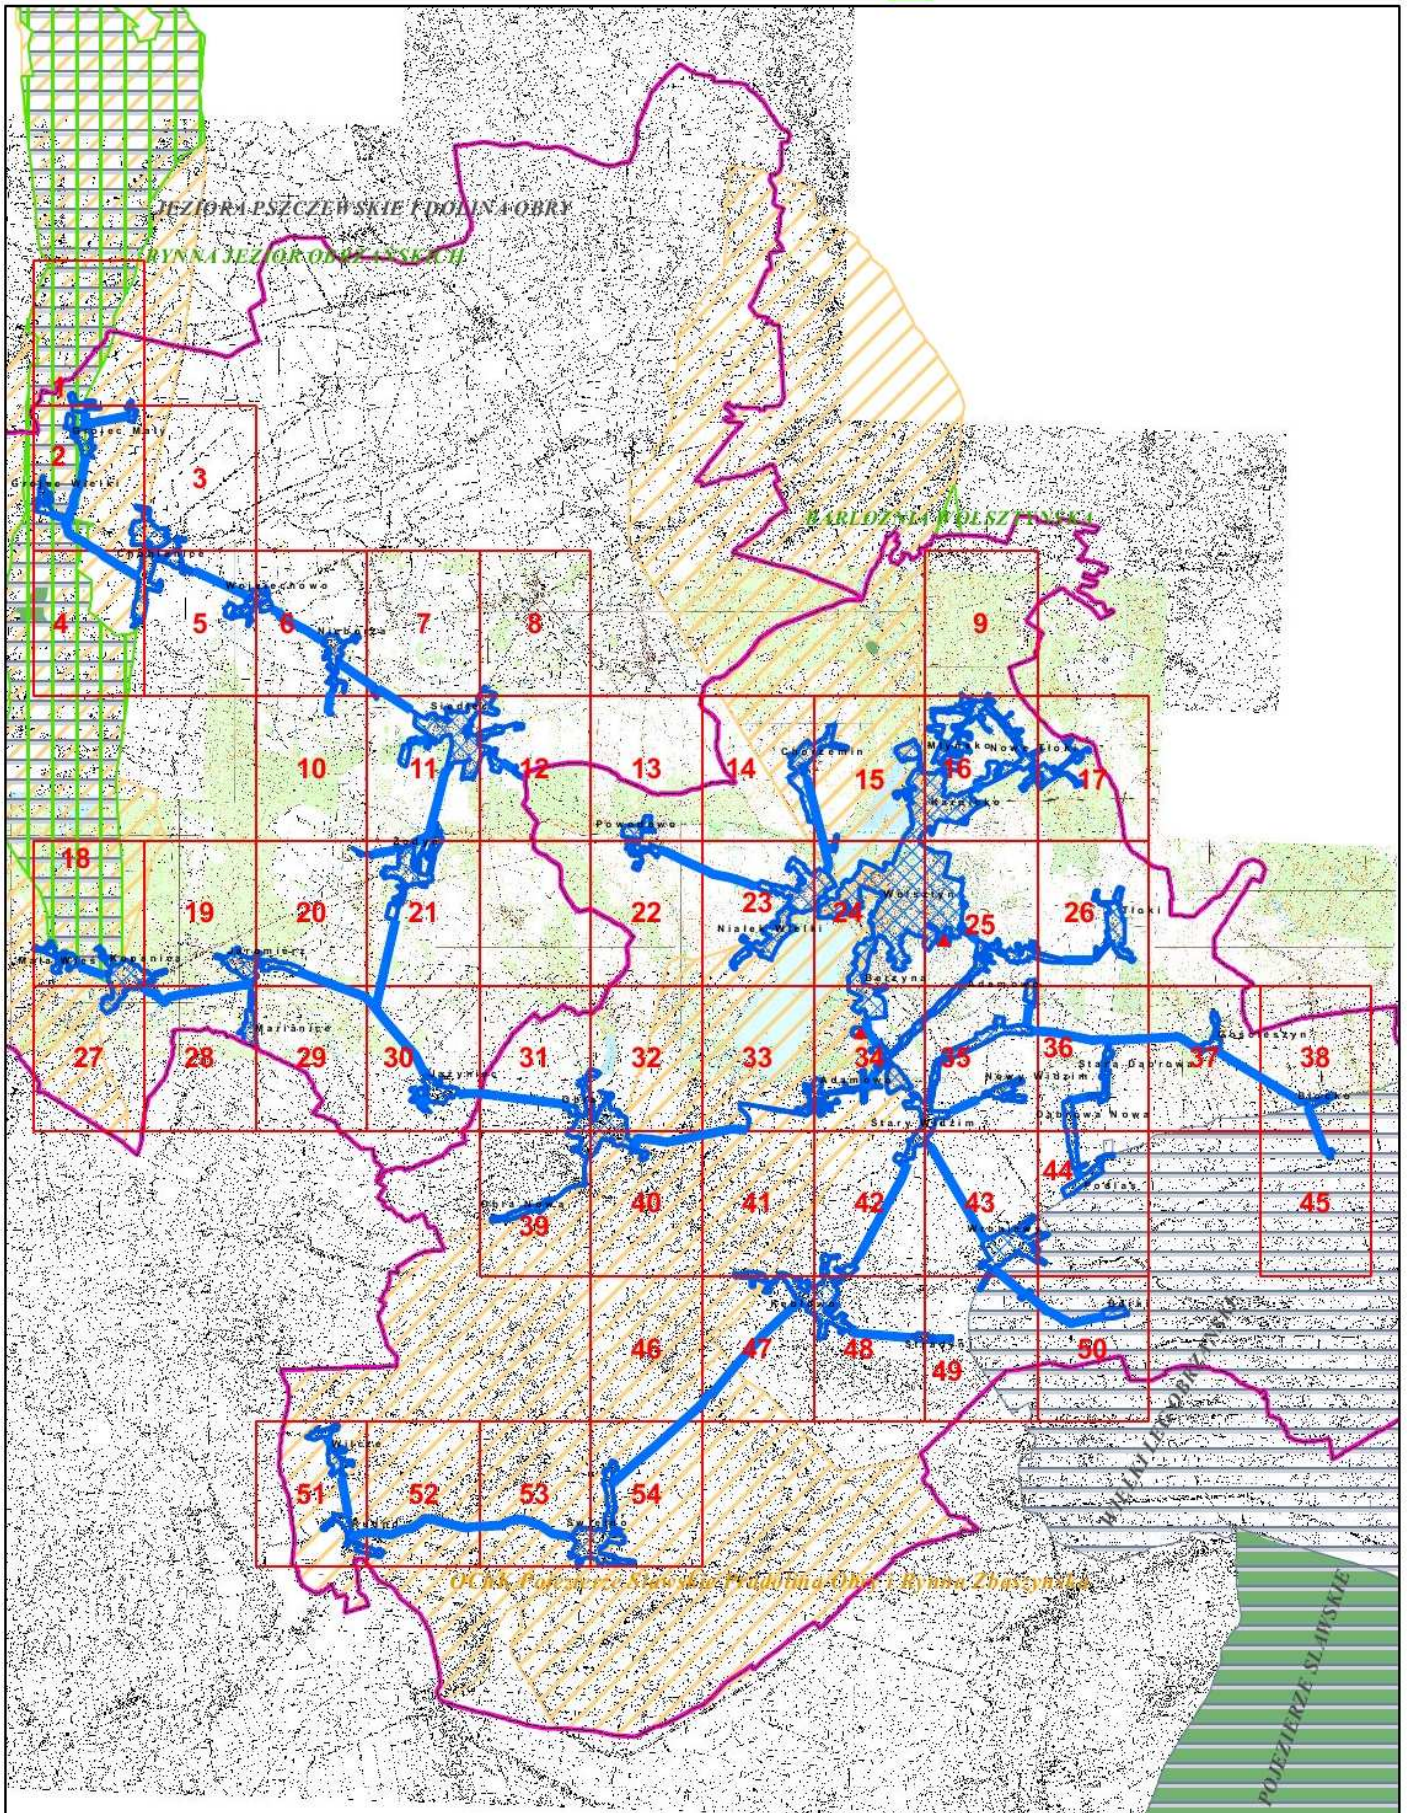

Obszar i granice aglomeracji Wolsztyn - Siedlec Podział na arkusze

Obszar i granice aglomeracji Wolsztyn - Siedlec

Arkusz 1

1:10 000

0 75 150 300 m

- ▲ oczyszczalnia ścieków
- ▣ obszar i granice aglomeracji
- ▭ granica gmin
- ▭ obręby ewidencyjne

- ### Obszary chronione
- #### Obszary Natura 2000
- ▭ Obszary Specjalnej Ochrony Ptaków
 - ▭ Specjalne Obszary Ochrony Siedlak
 - ▭ rezerwat przyrody
 - ▭ obszar chronionego krajobrazu

Obszar i granice aglomeracji Wolsztyn - Siedlec