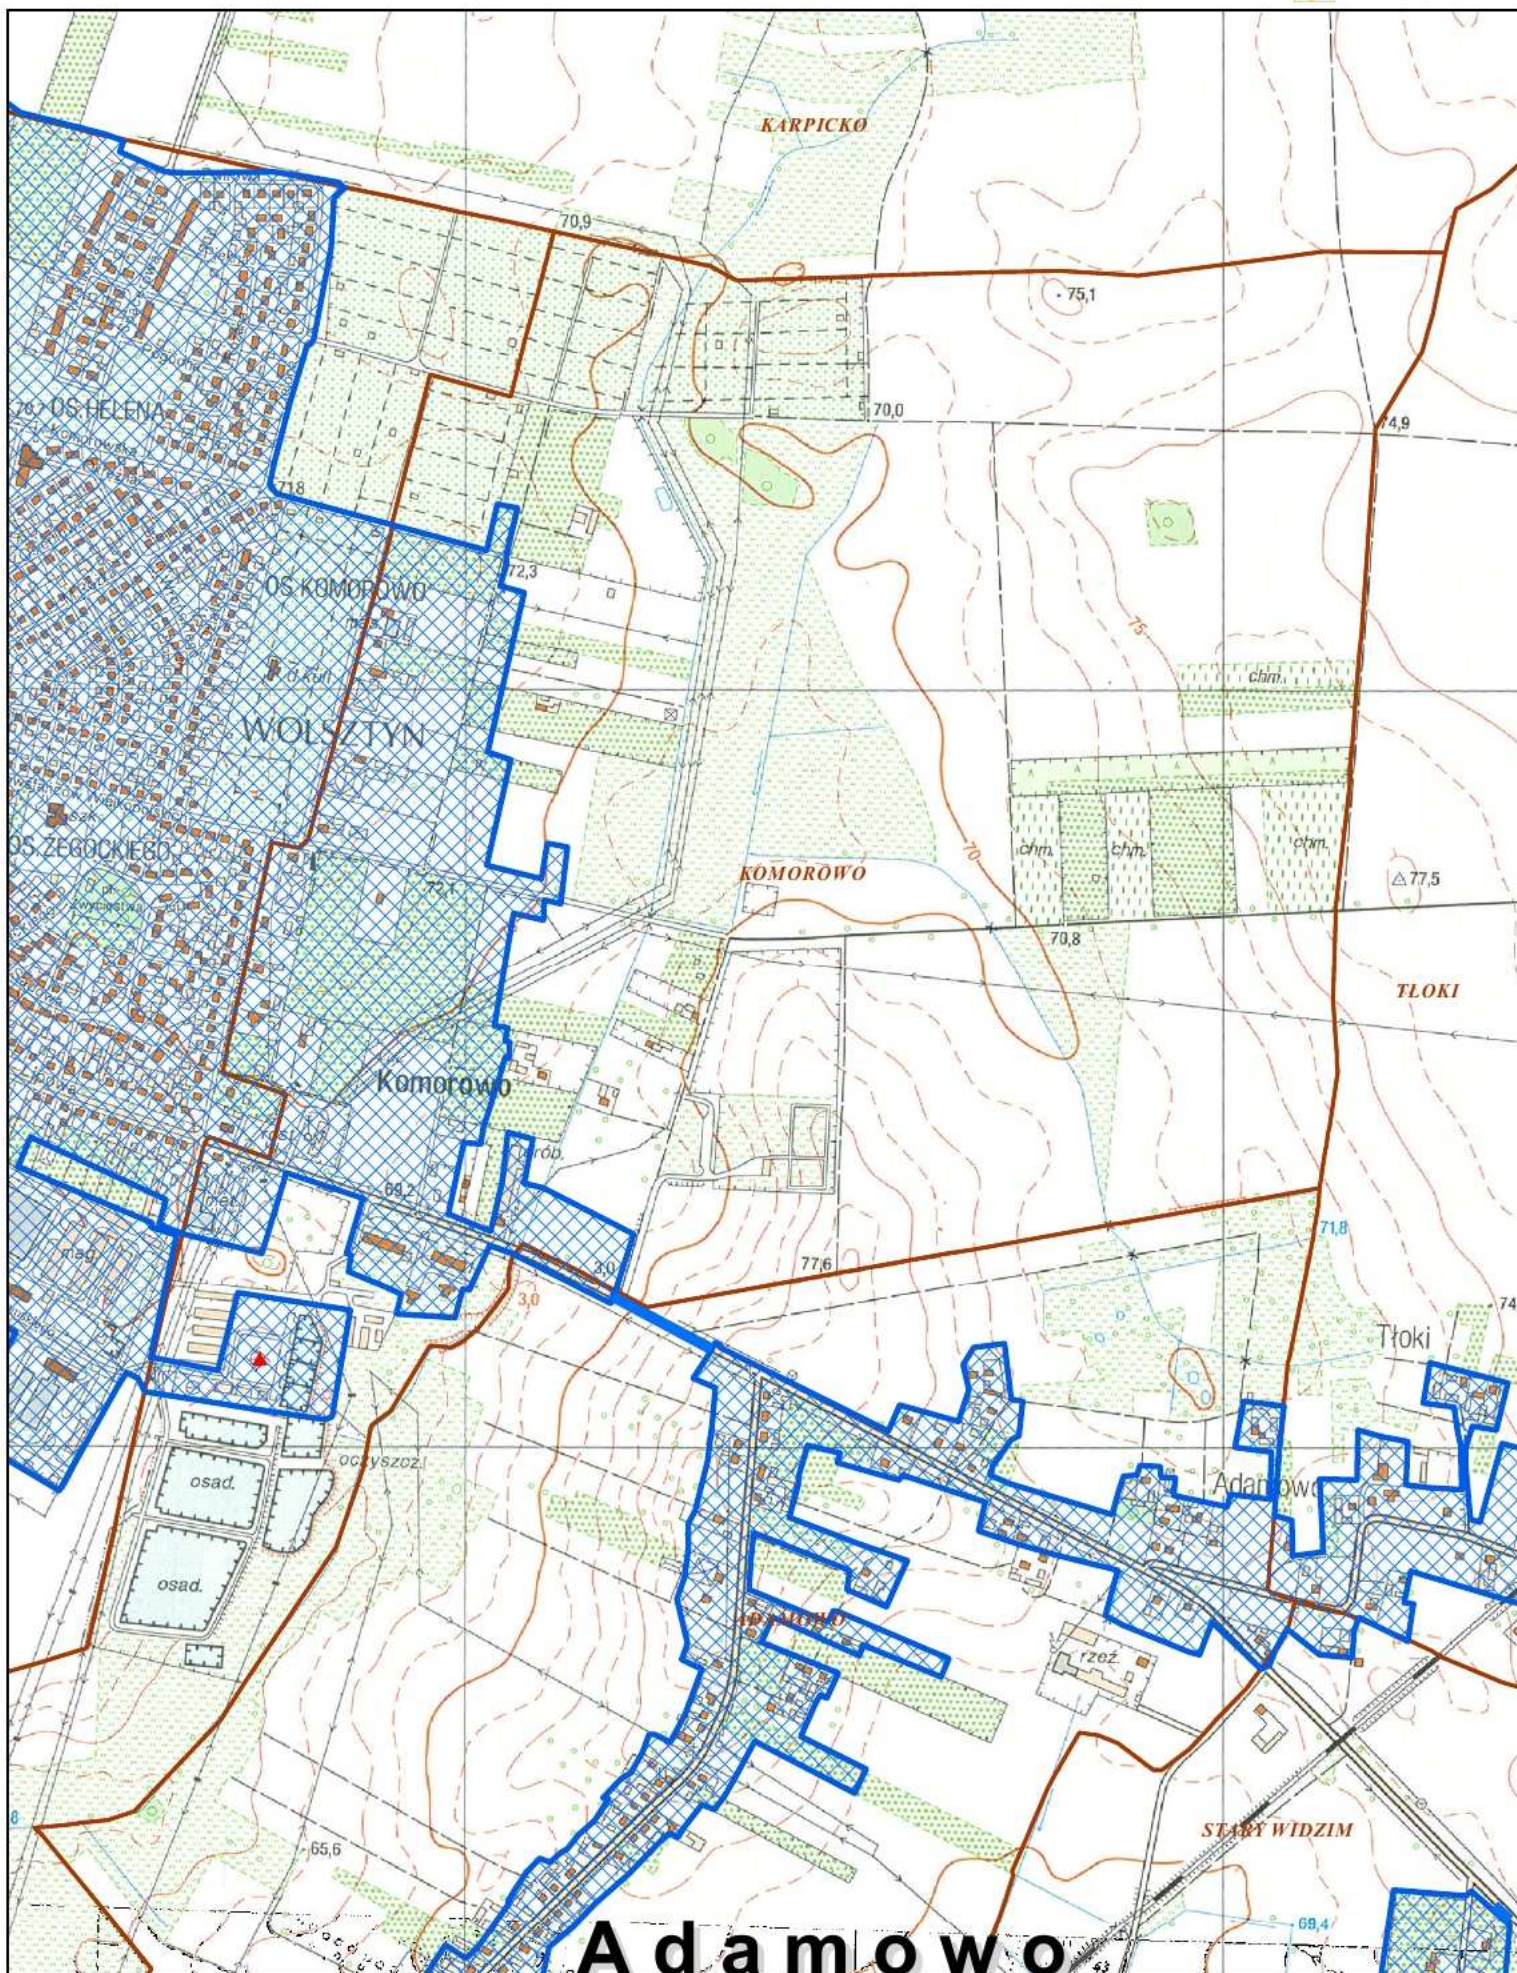

Obszar i granice aglomeracji Wolsztyn - Siedlec

Arkusz 25

1:10 000

- ▲ oczyszczalnia ścieków
 - ▣ obszar i granice aglomeracji
 - ▭ granica gmin
 - ▭ obręby ewidencyjne
- Obszary chronione**
- Obszary Natura 2000**
- ▭ Obszary Specjalnej Ochrony Ptaków
 - ▭ Specjalne Obszary Ochrony Siedlisk
 - ▭ rezerwat przyrody
 - ▭ obszar chronionego krajobrazu