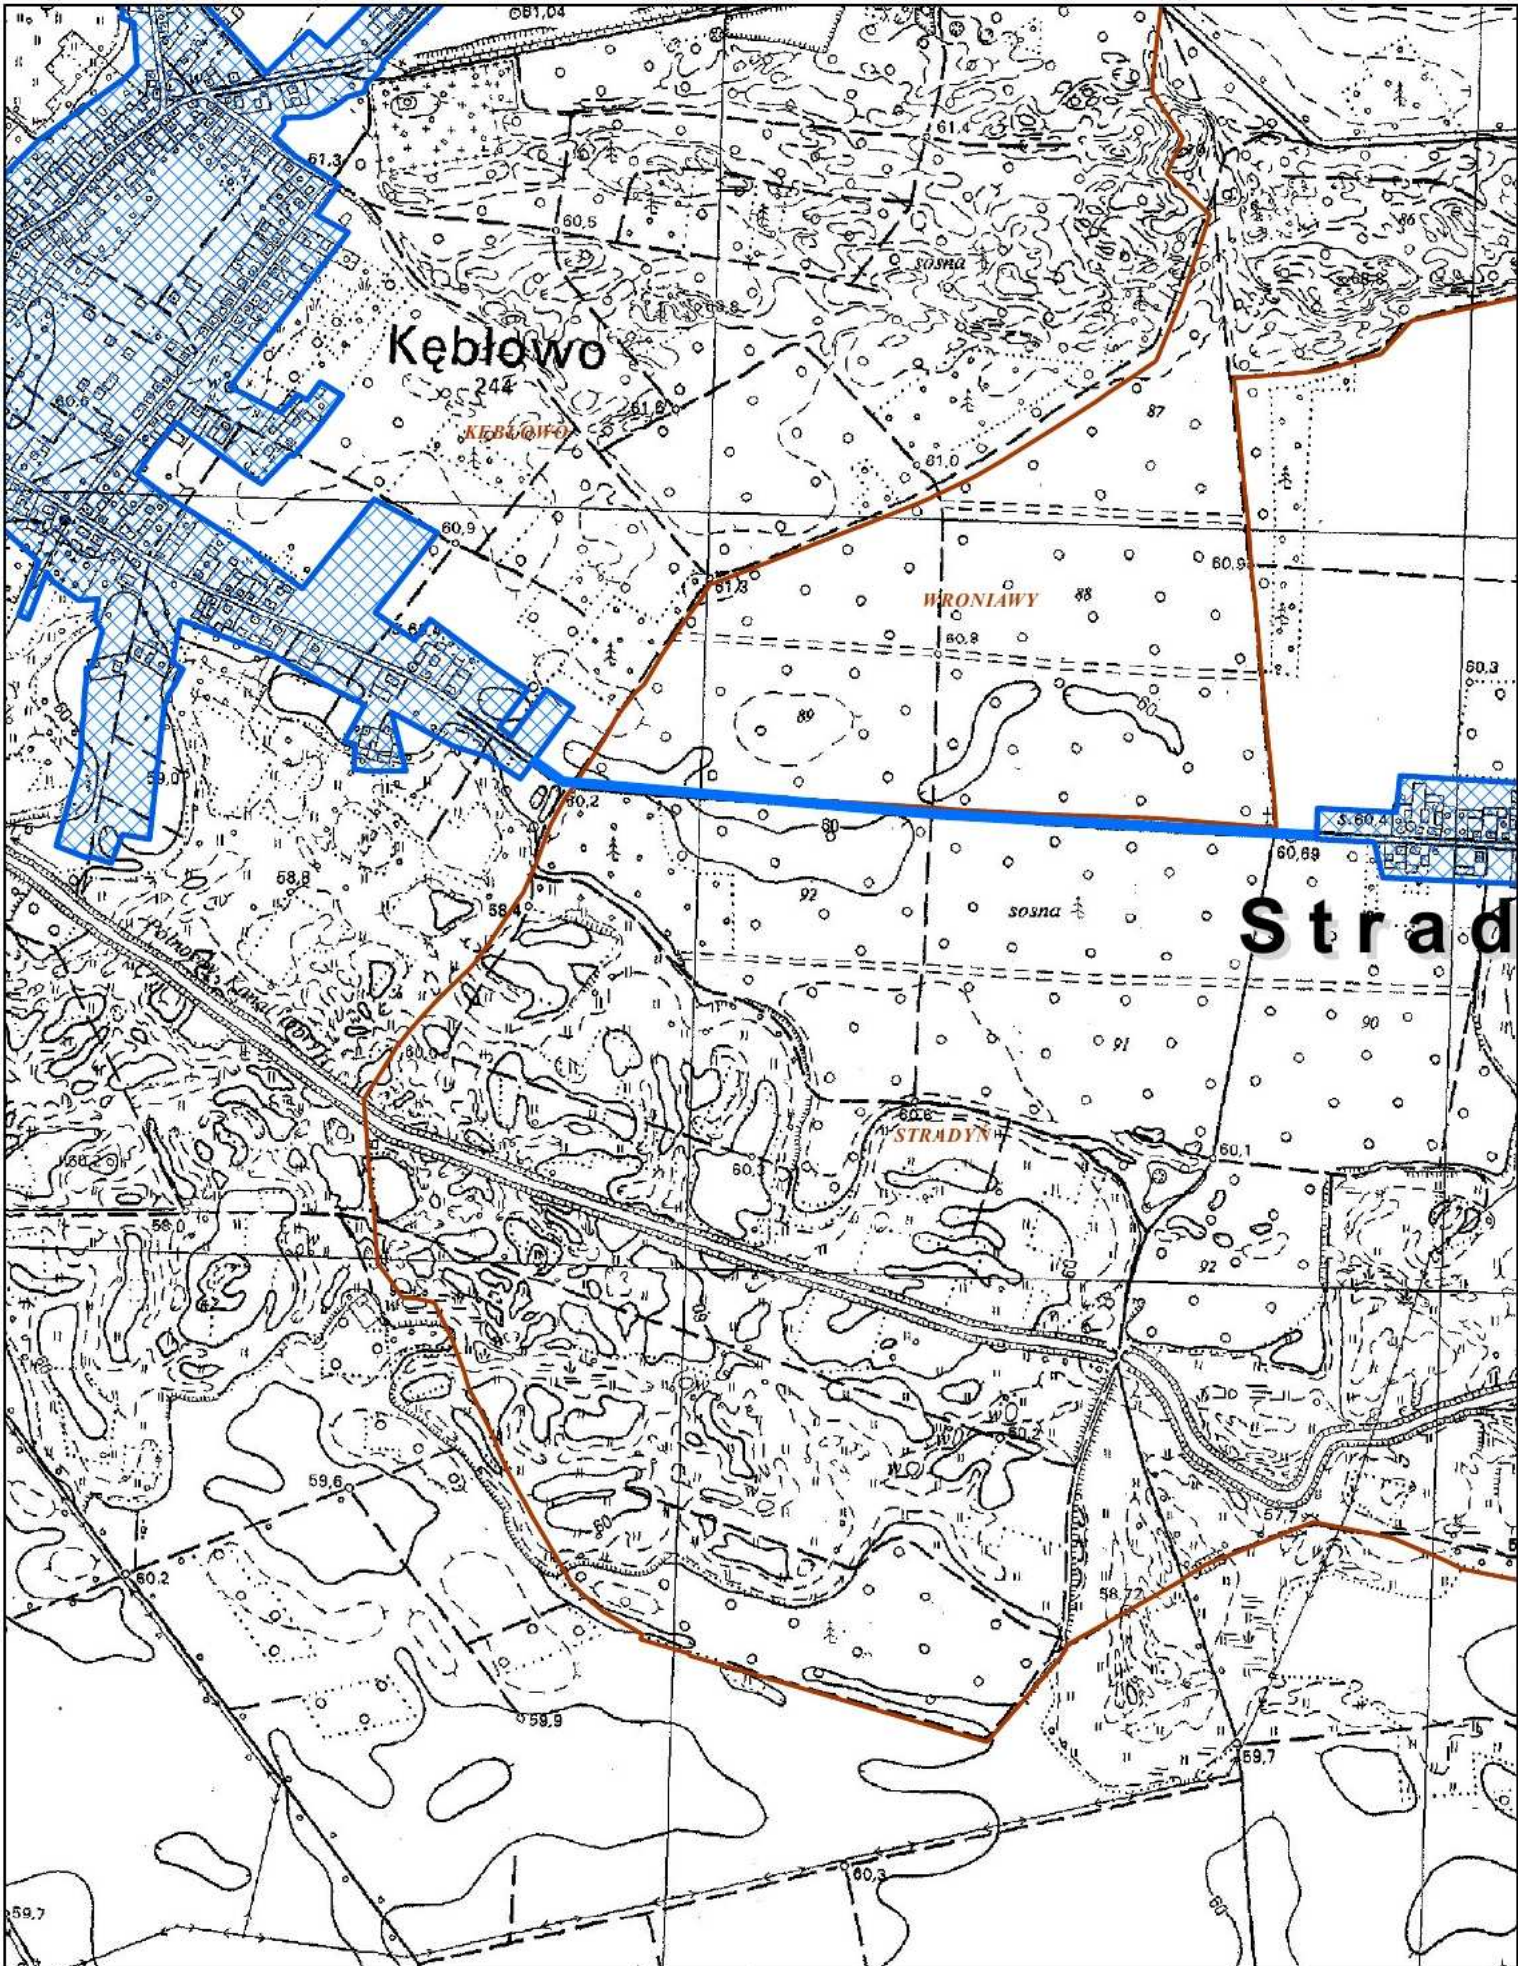

OChK Pojezierze Sławskie Pradolina Obrzy i Rynna Zbaszyńska

Obszar i granice aglomeracji Wolsztyn - Siedlec

1:10 000

Arkusz 48

- ▲ oczyszczalnia ścieków
- ▣ obszar i granice aglomeracji
- ▭ granica gmin
- ▭ obręby ewidencyjne
- Obszary chronione
- Obszary Natura 2000
- ▭ Obszary Specjalnej Ochrony Ptaków
- ▭ Specjalne Obszary Ochrony Siedlisk
- ▭ rezerwal przyrody
- ▭ obszar chronionego krajobrazu