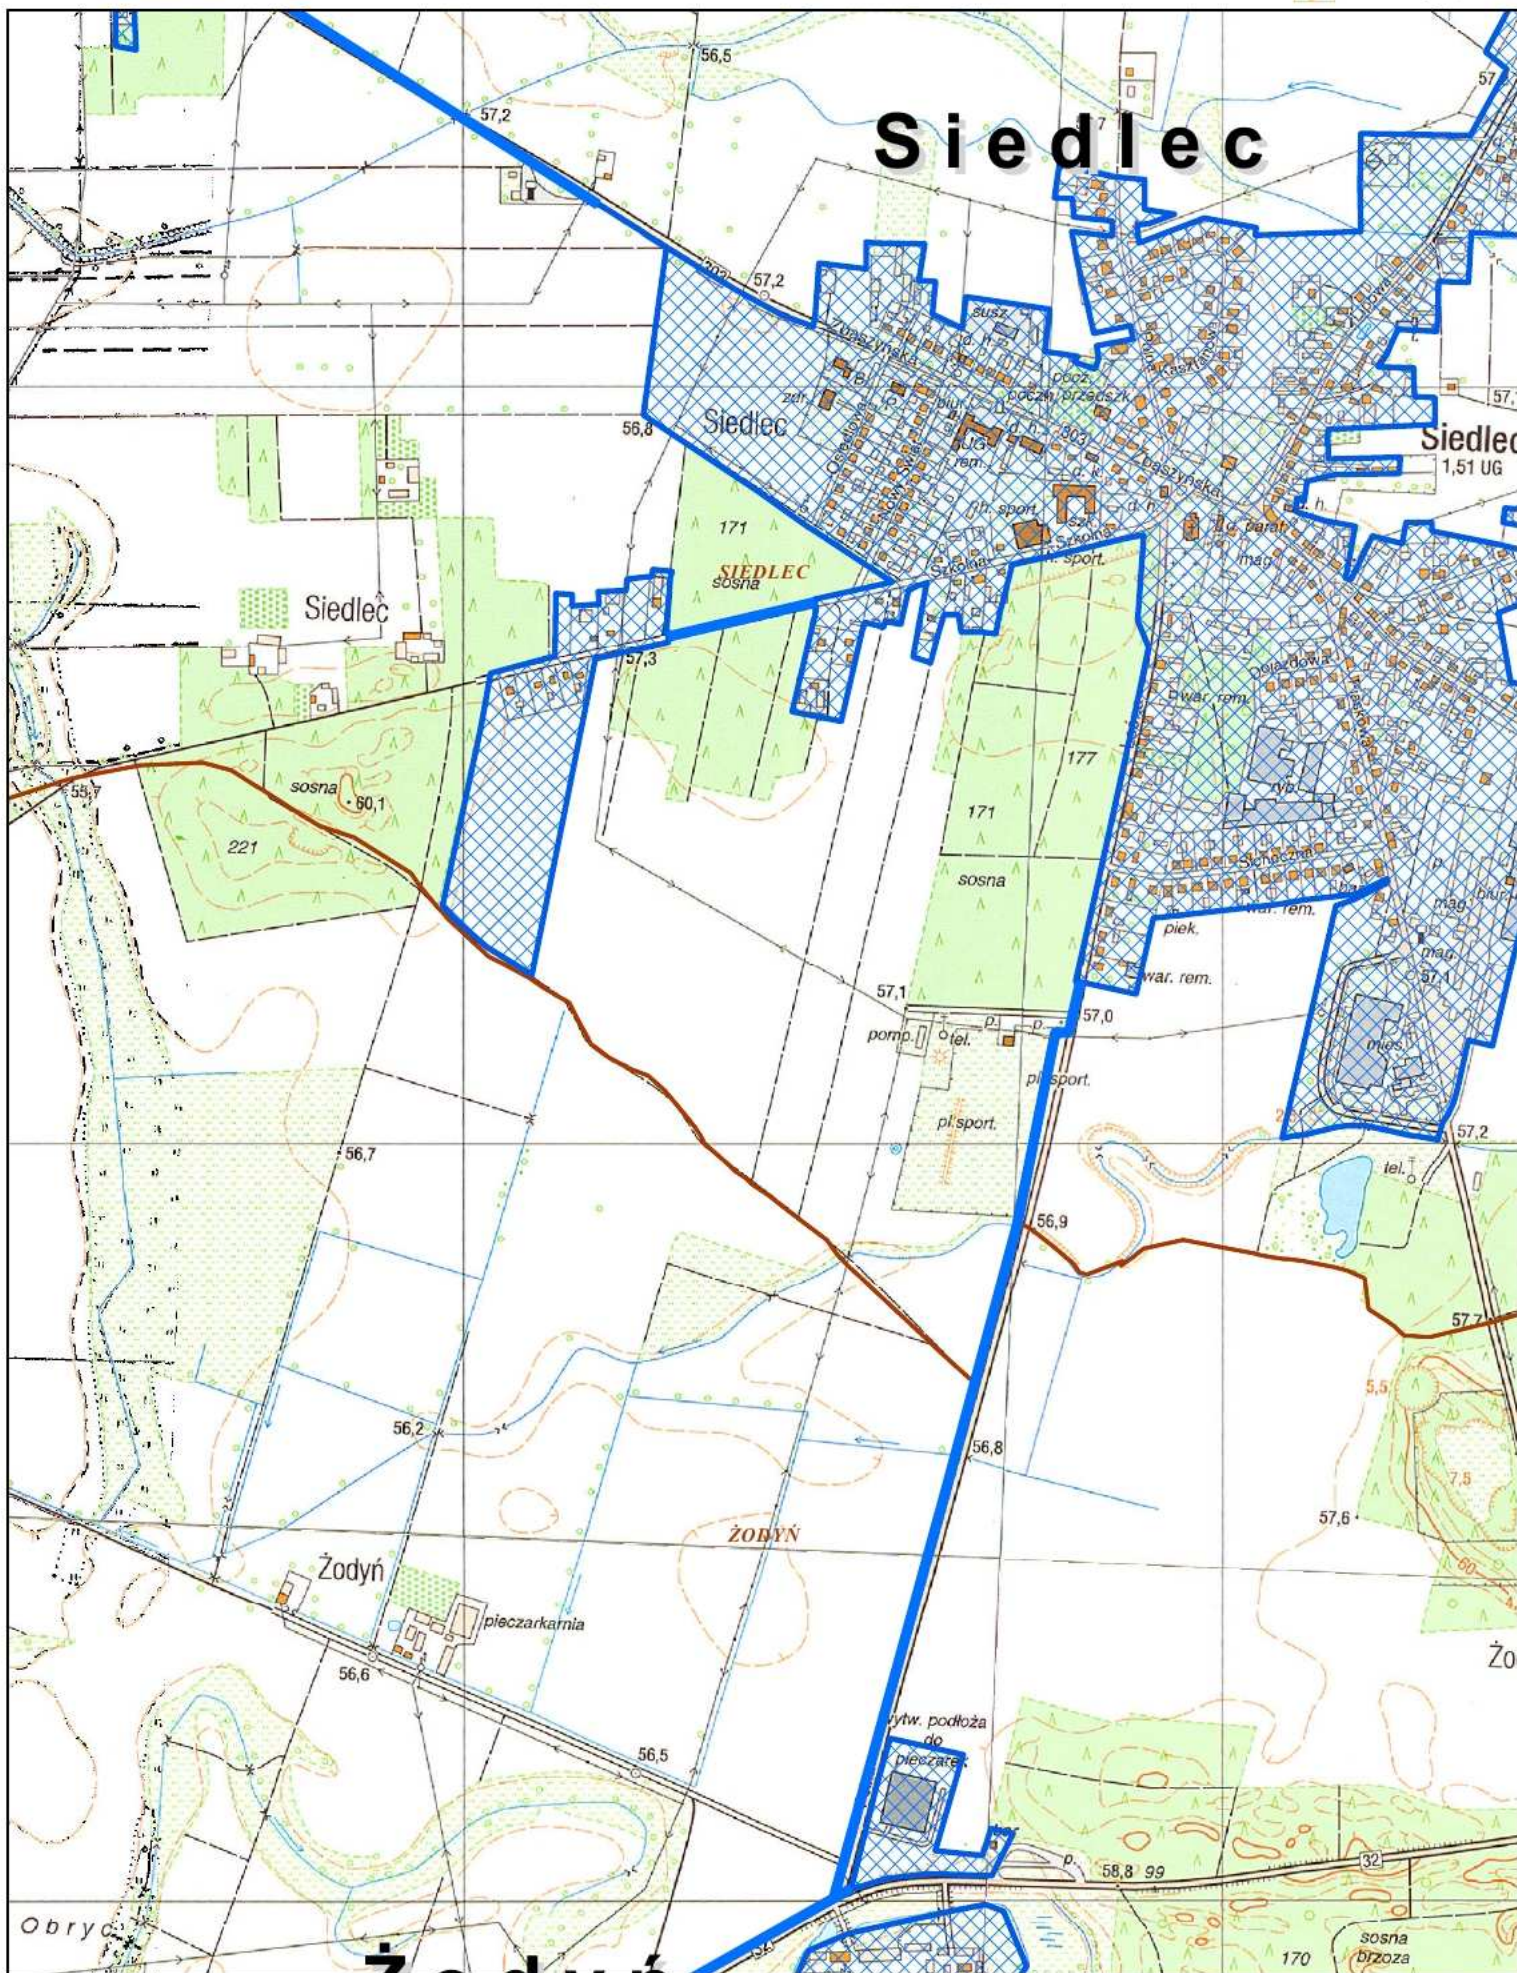

Obszar i granice aglomeracji Wolsztyn - Siedlec

Arkusz 11

1:10 000

0 75 150 300 m

- ▲ oczyszczalnia ścieków
- ▭ obszar i granice aglomeracji
- ▭ granica gmin
- ▭ obręby ewidencyjne
- Obszary chronione
- Obszary Natura 2000
- ▭ Obszary Specjalnej Ochrony Ptaków
- ▭ Specjalne Obszary Ochrony Siedlisk
- ▭ rezerwat przyrody
- ▭ obszar chronionego krajobrazu