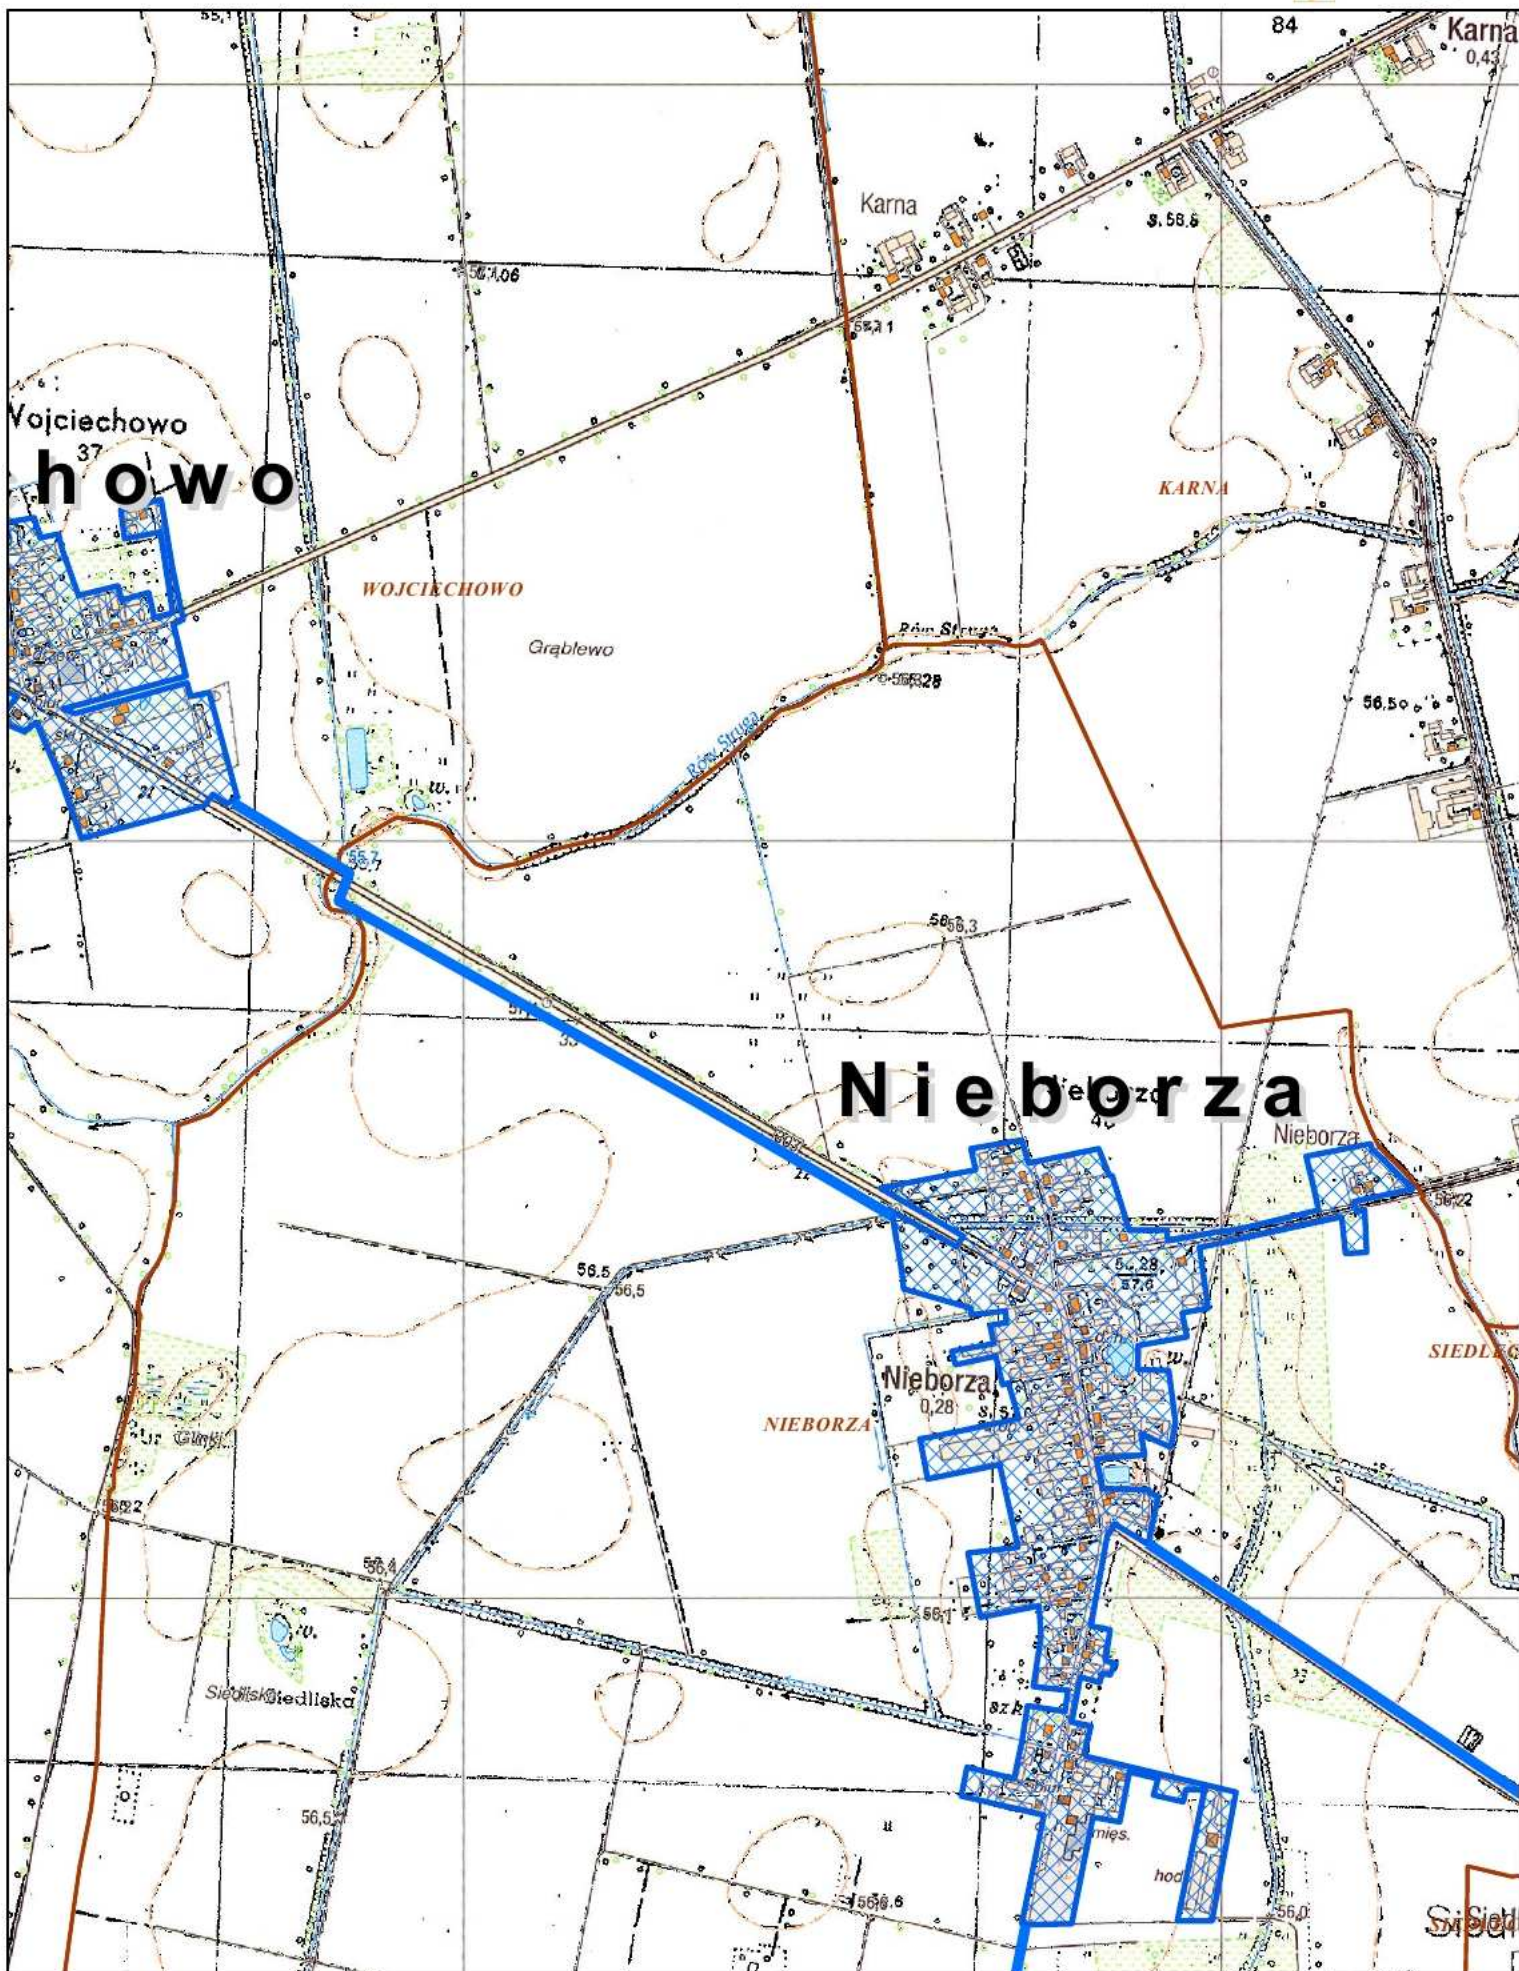

Obszar i granice aglomeracji Wolsztyn - Siedlec

1:10 000

Arkusz 6

- ▲ oczyszczalnia ścieków
- ▣ obszar i granice aglomeracji
- ▭ granica gmin
- ▭ obręb ewidencyyjny
- Obszary chronione
- Obszary Natura 2000
- ▭ Obszary Specjalnej Ochrony Ptaków
- ▭ Specjalne Obszary Ochrony Siedlisk
- ▭ rezerwat przyrody
- ▭ obszar chronionego krajobrazu