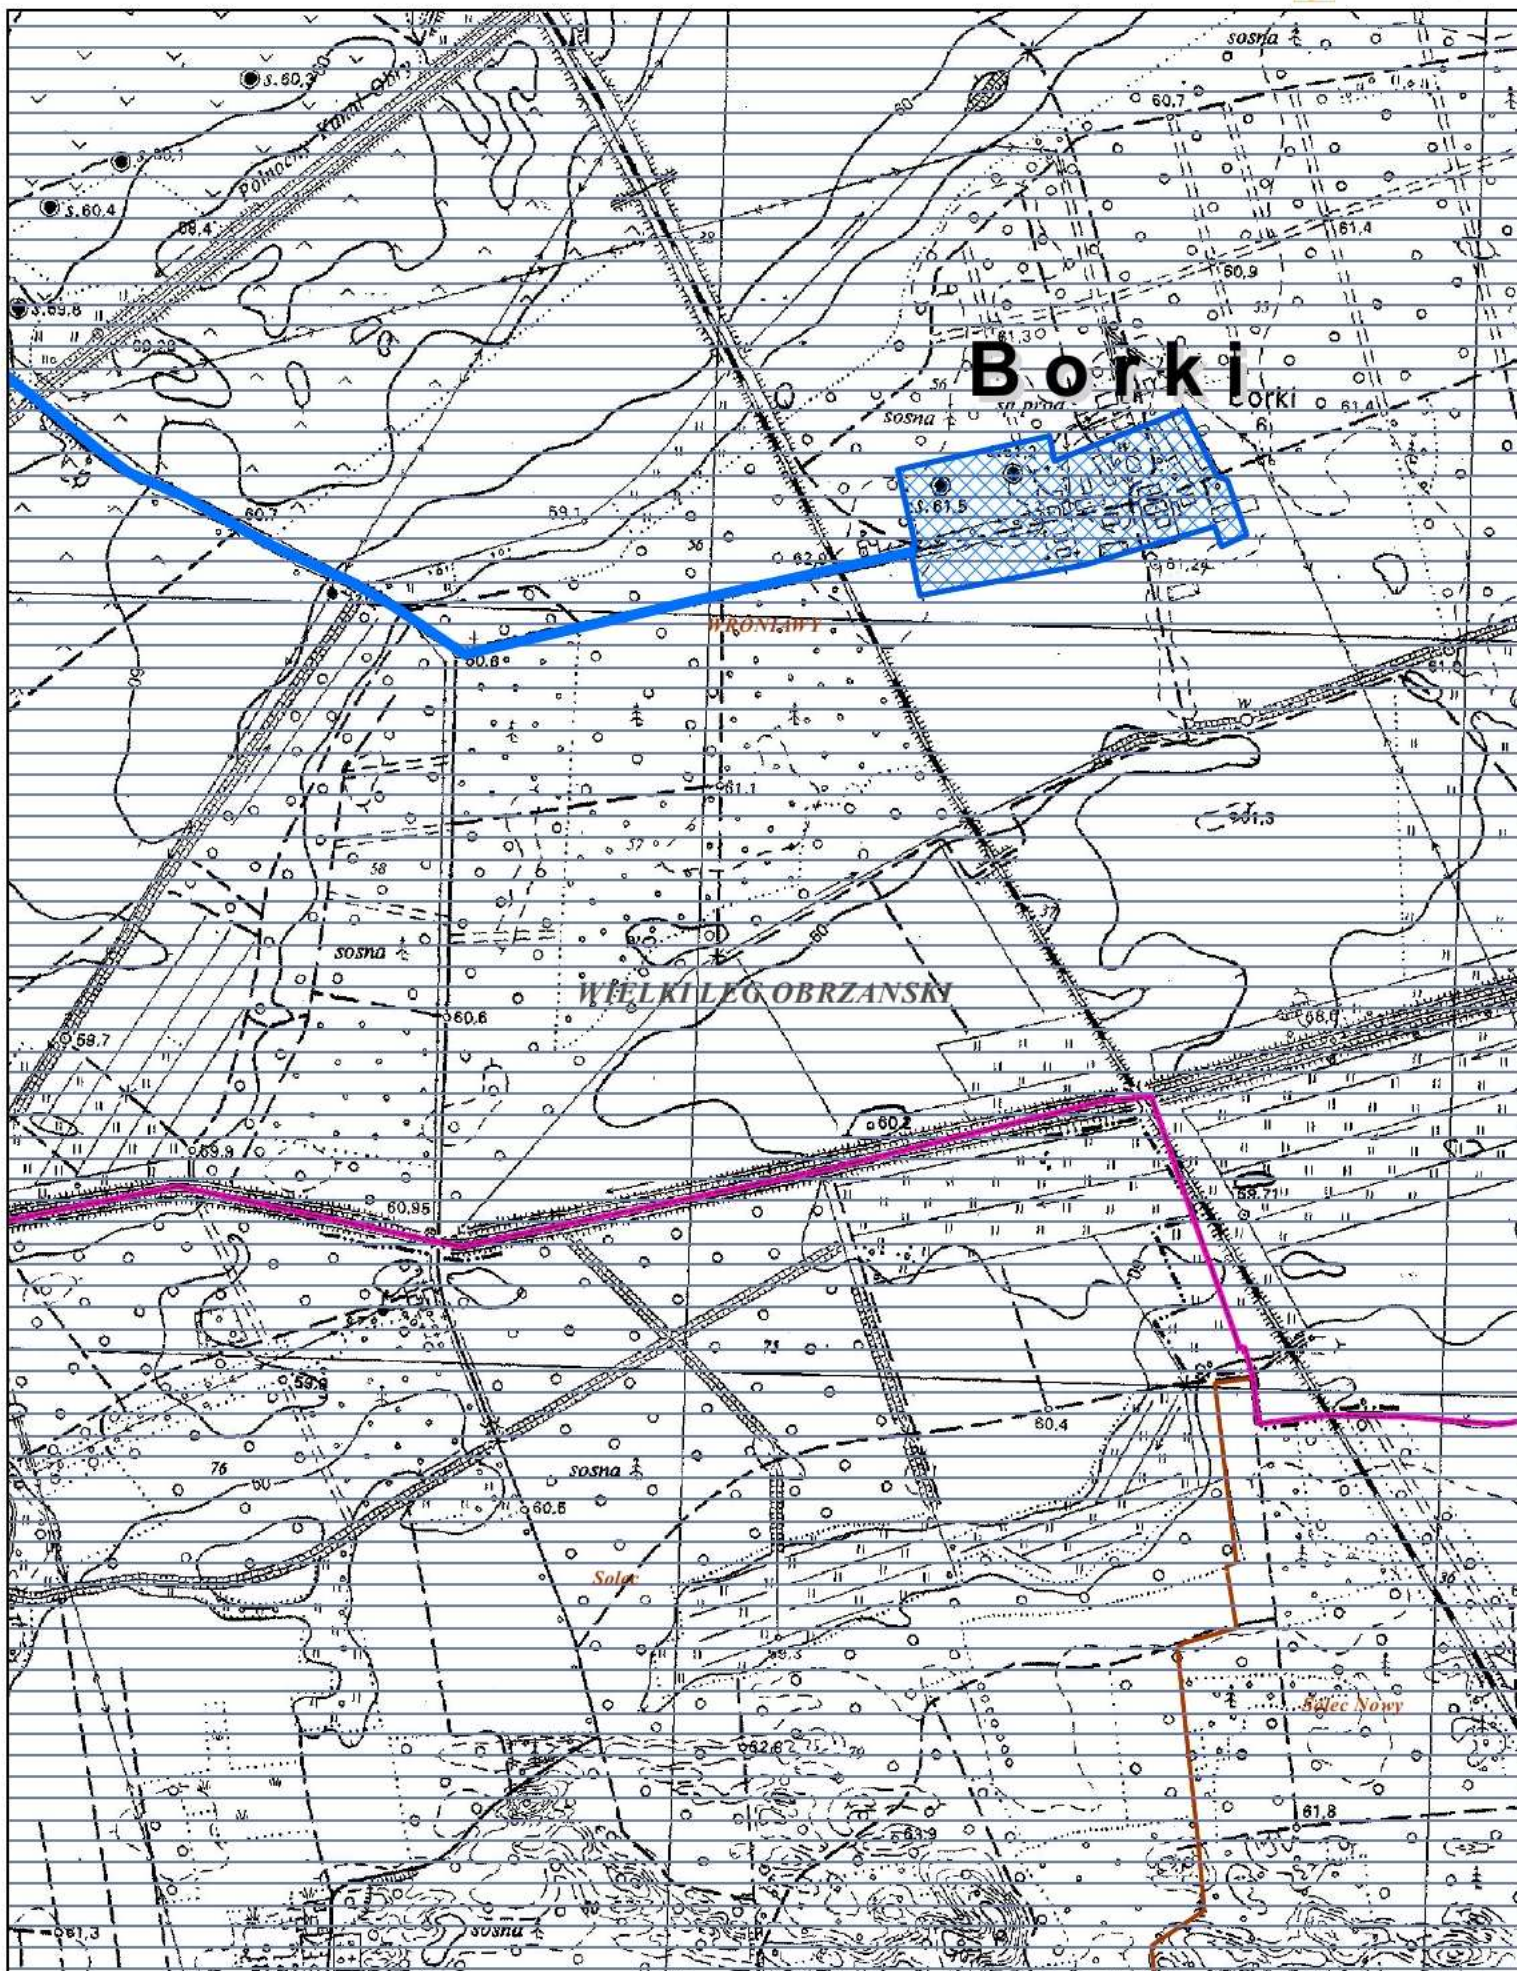

Obszar i granice aglomeracji Wolsztyn - Siedlec

Arkusz 50

1:10 000

- ▲ oczyszczalnia ścieków
 - ▣ obszar i granice aglomeracji
 - ▭ granica gmin
 - ▭ obręby ewidencyjne
- Obszary chronione**
Obszary Natura 2000
- ▭ Obszary Specjalnej Ochrony Ptaków
 - ▭ Specjalne Obszary Ochrony Siedlisk
 - ▭ rezerwat przyrody
 - ▭ obszar chronionego krajobrazu