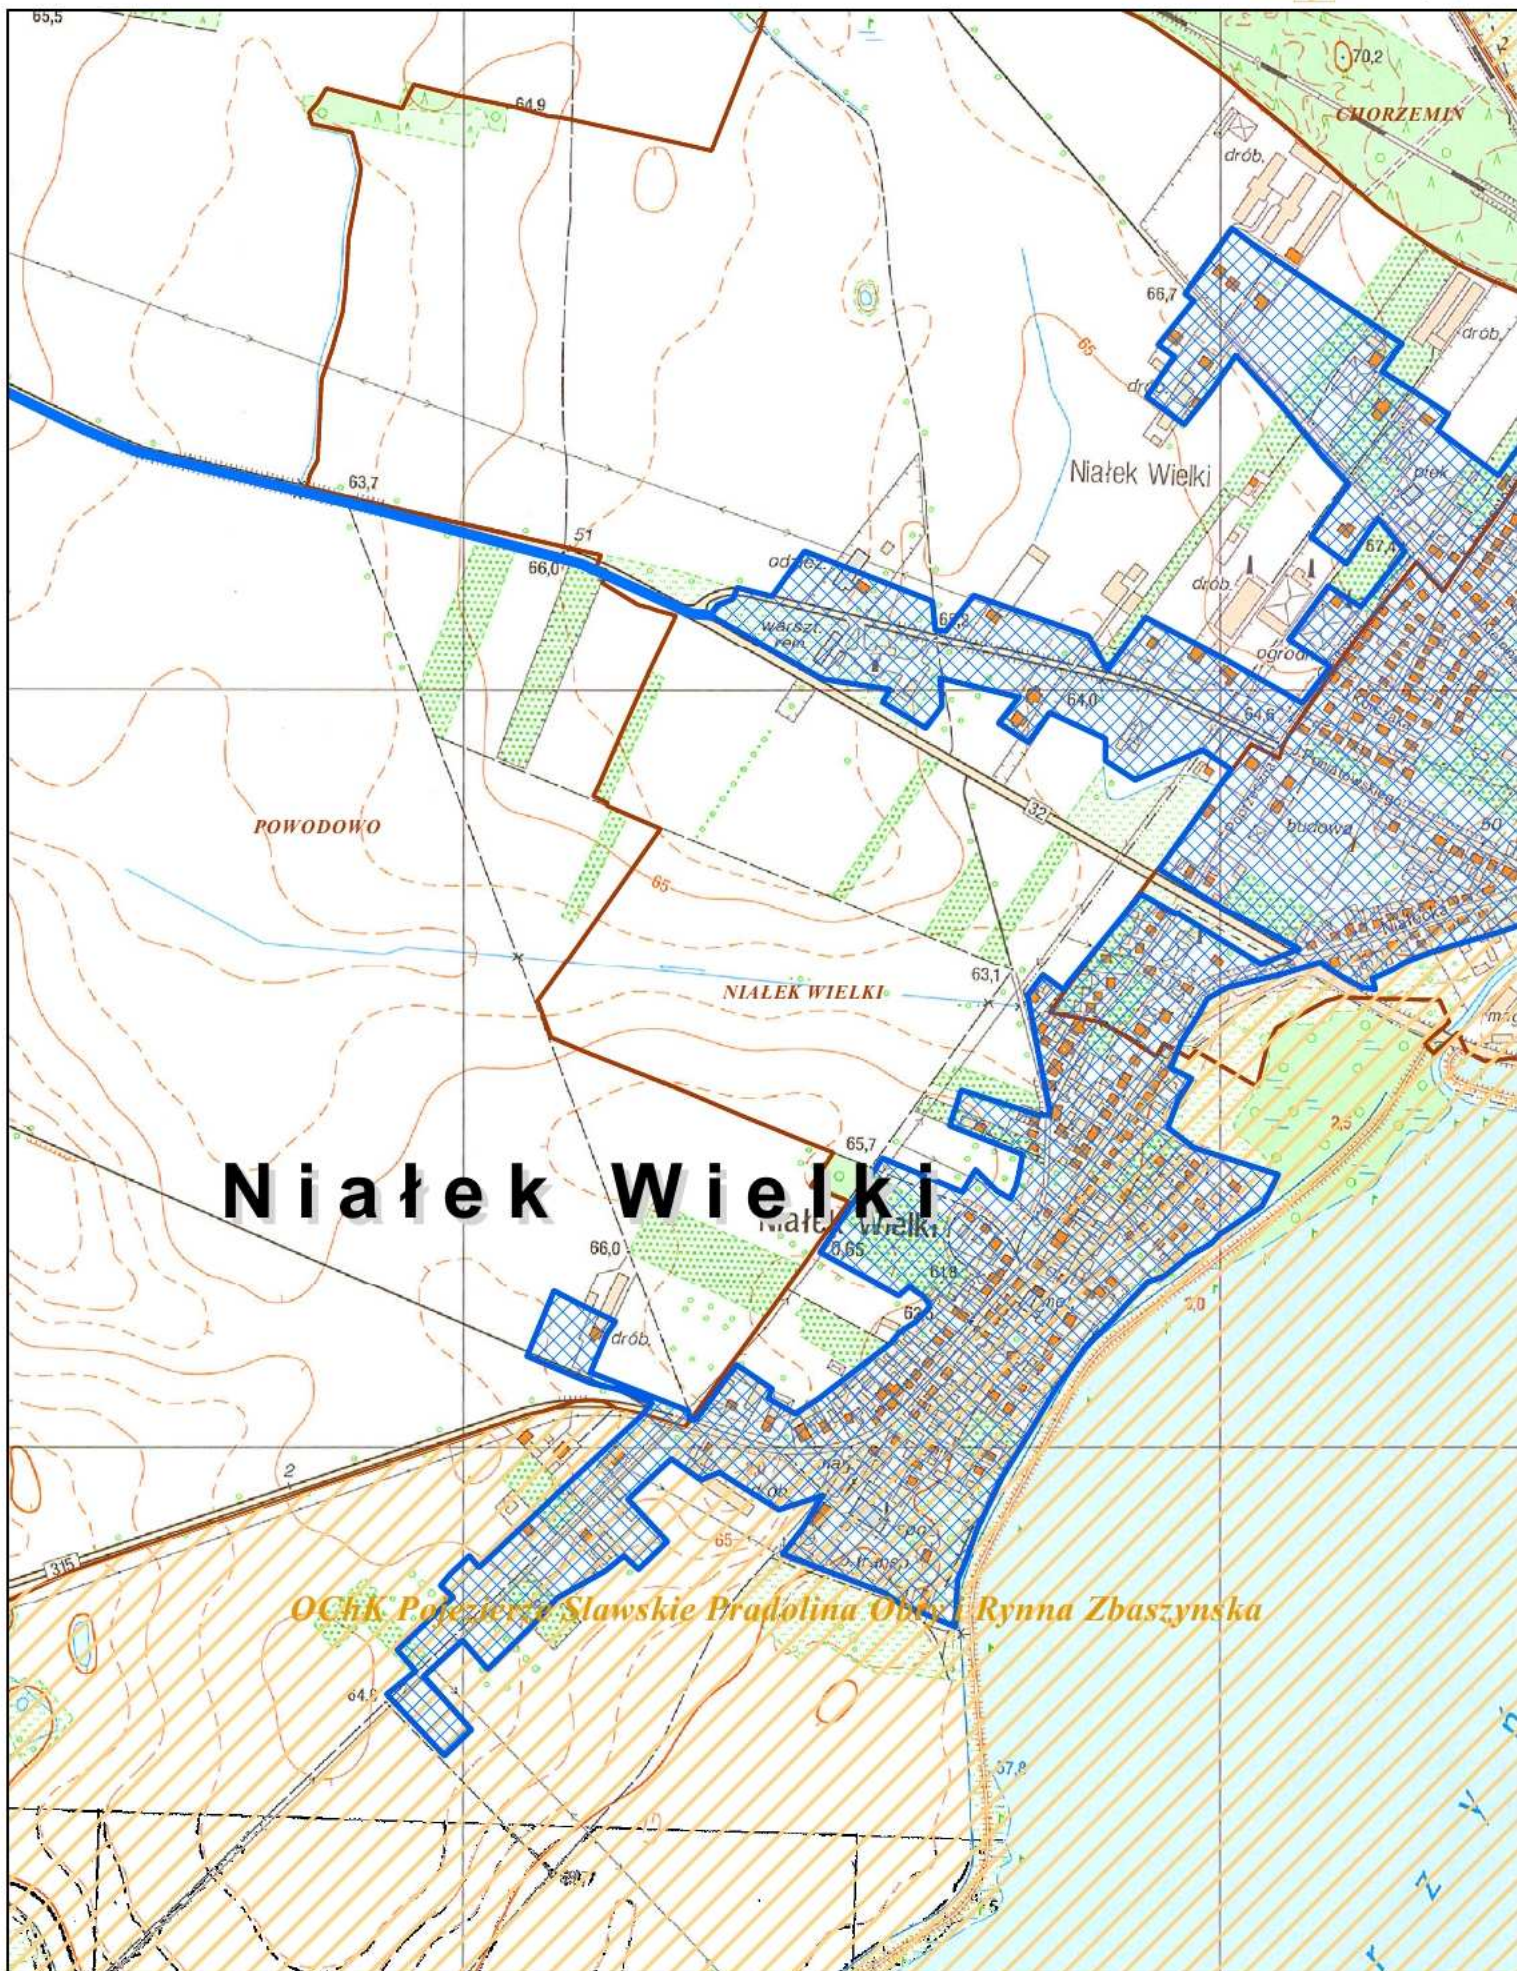

Obszar i granice aglomeracji Wolsztyn - Siedlec

Arkusz 23

1:10 000

- ▲ oczyszczalnia ścieków
 - ▣ obszar i granice aglomeracji
 - ▭ granica gmin
 - ▭ obręby ewidencyjne
- Obszary chronione**
- Obszary Natura 2000**
- ▭ Obszary Specjalnej Ochrony Ptaków
 - ▭ Specjalne Obszary Ochrony Siedlisk
 - ▭ rezerwat przyrody
 - ▭ obszar chronionego krajobrazu