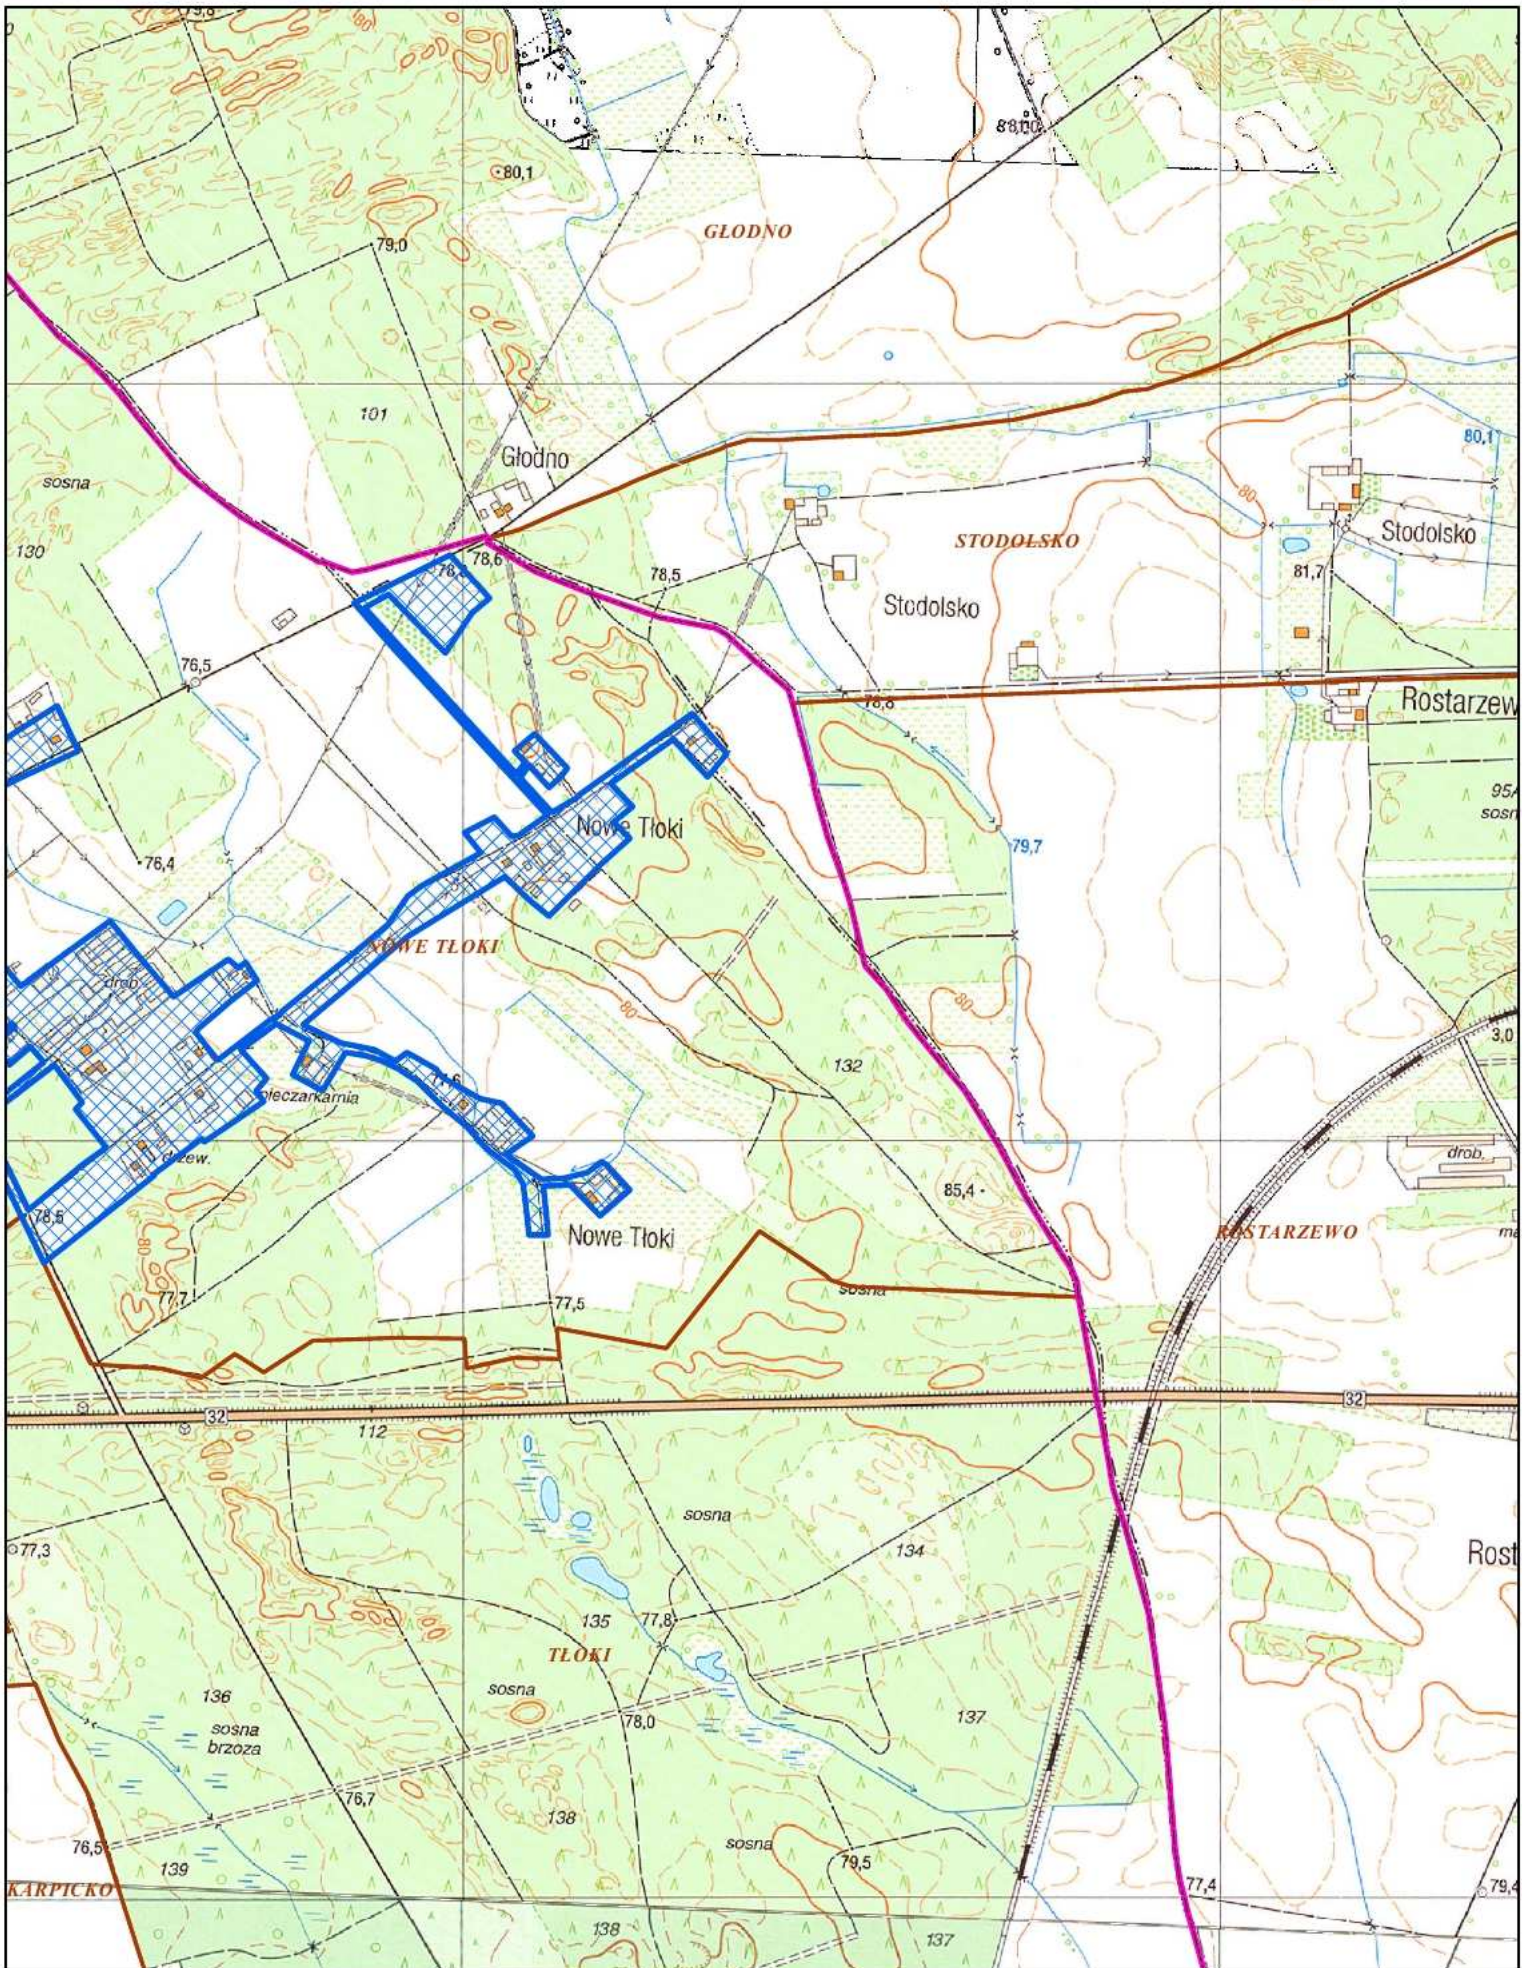

Obszar i granice aglomeracji Wolsztyn - Siedlec

Arkusz 17

1:10 000

- ▲ oczyszczalnia ścieków
 - ▣ obszar i granice aglomeracji
 - ▭ granica gmin
 - ▭ obręby ewidencyjne
- Obszary chronione**
- Obszary Natura 2000**
- ▭ Obszary Specjalnej Ochrony Ptaków
 - ▭ Specjalne Obszary Ochrony Siedlisk
 - ▭ rezerwat przyrody
 - ▭ obszar chronionego krajobrazu