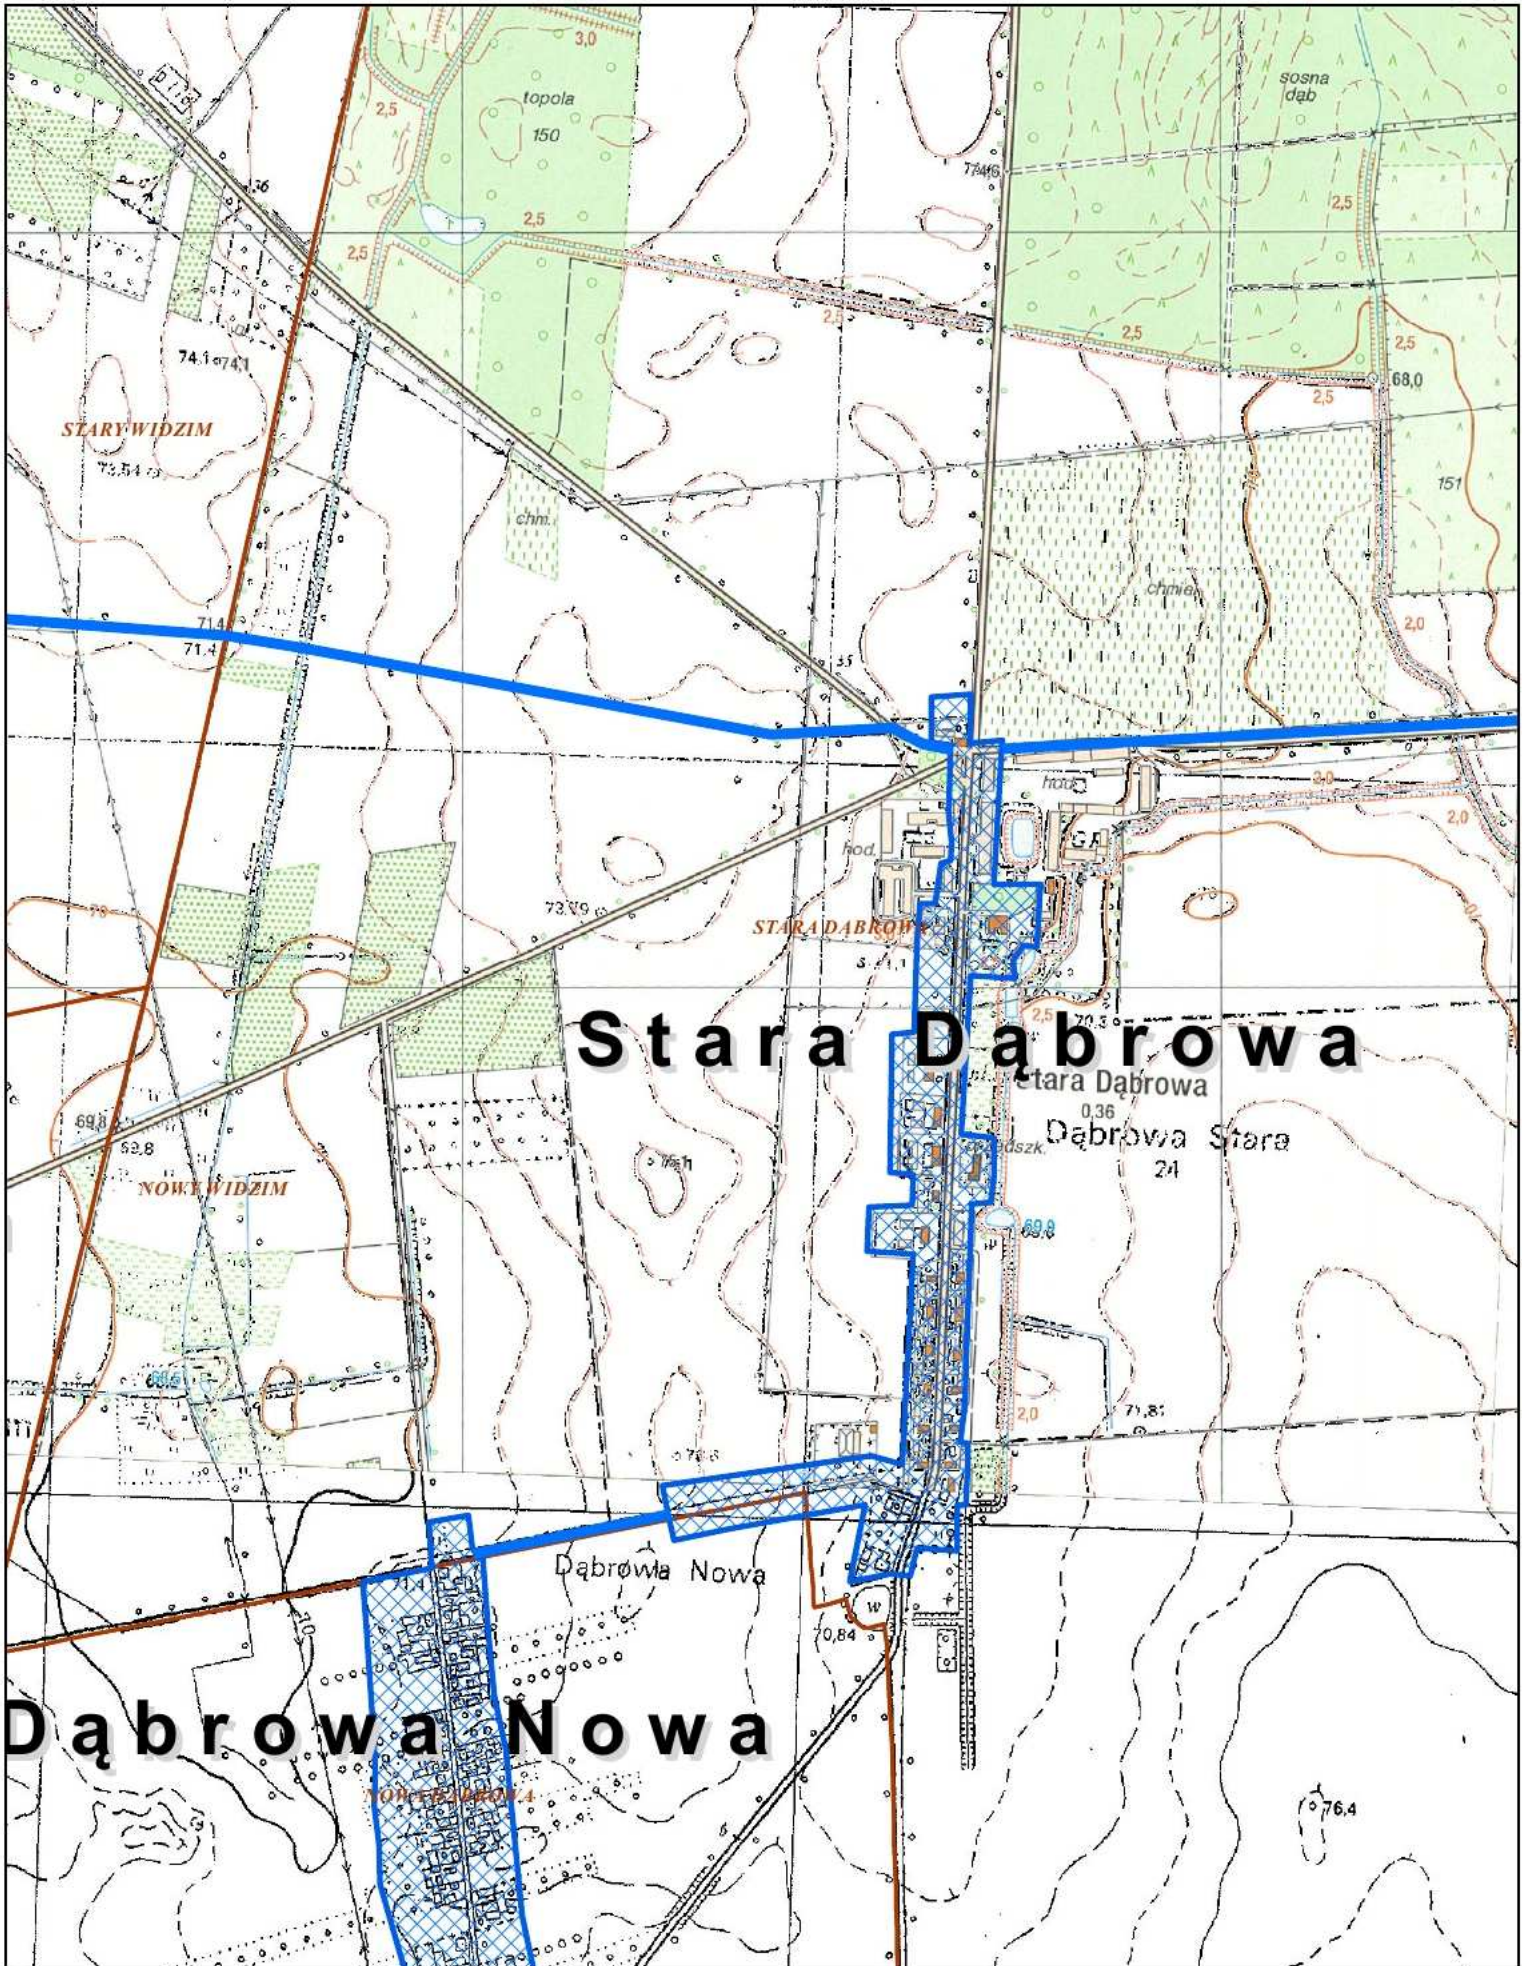

Obszar i granice aglomeracji Wolsztyn - Siedlec

Arkusz 36

1:10 000

0 75 150 300 m

- ▲ oczyszczalnia ścieków
 - ▣ obszar i granice aglomeracji
 - ▭ granica gmin
 - ▭ obręby ewidencyjne
- Obszary chronione**
- Obszary Natura 2000**
- ▭ Obszary Specjalnej Ochrony Ptaków
 - ▭ Specjalne Obszary Ochrony Siedlisk
 - ▭ rezerwat przyrody
 - ▭ obszar chronionego krajobrazu