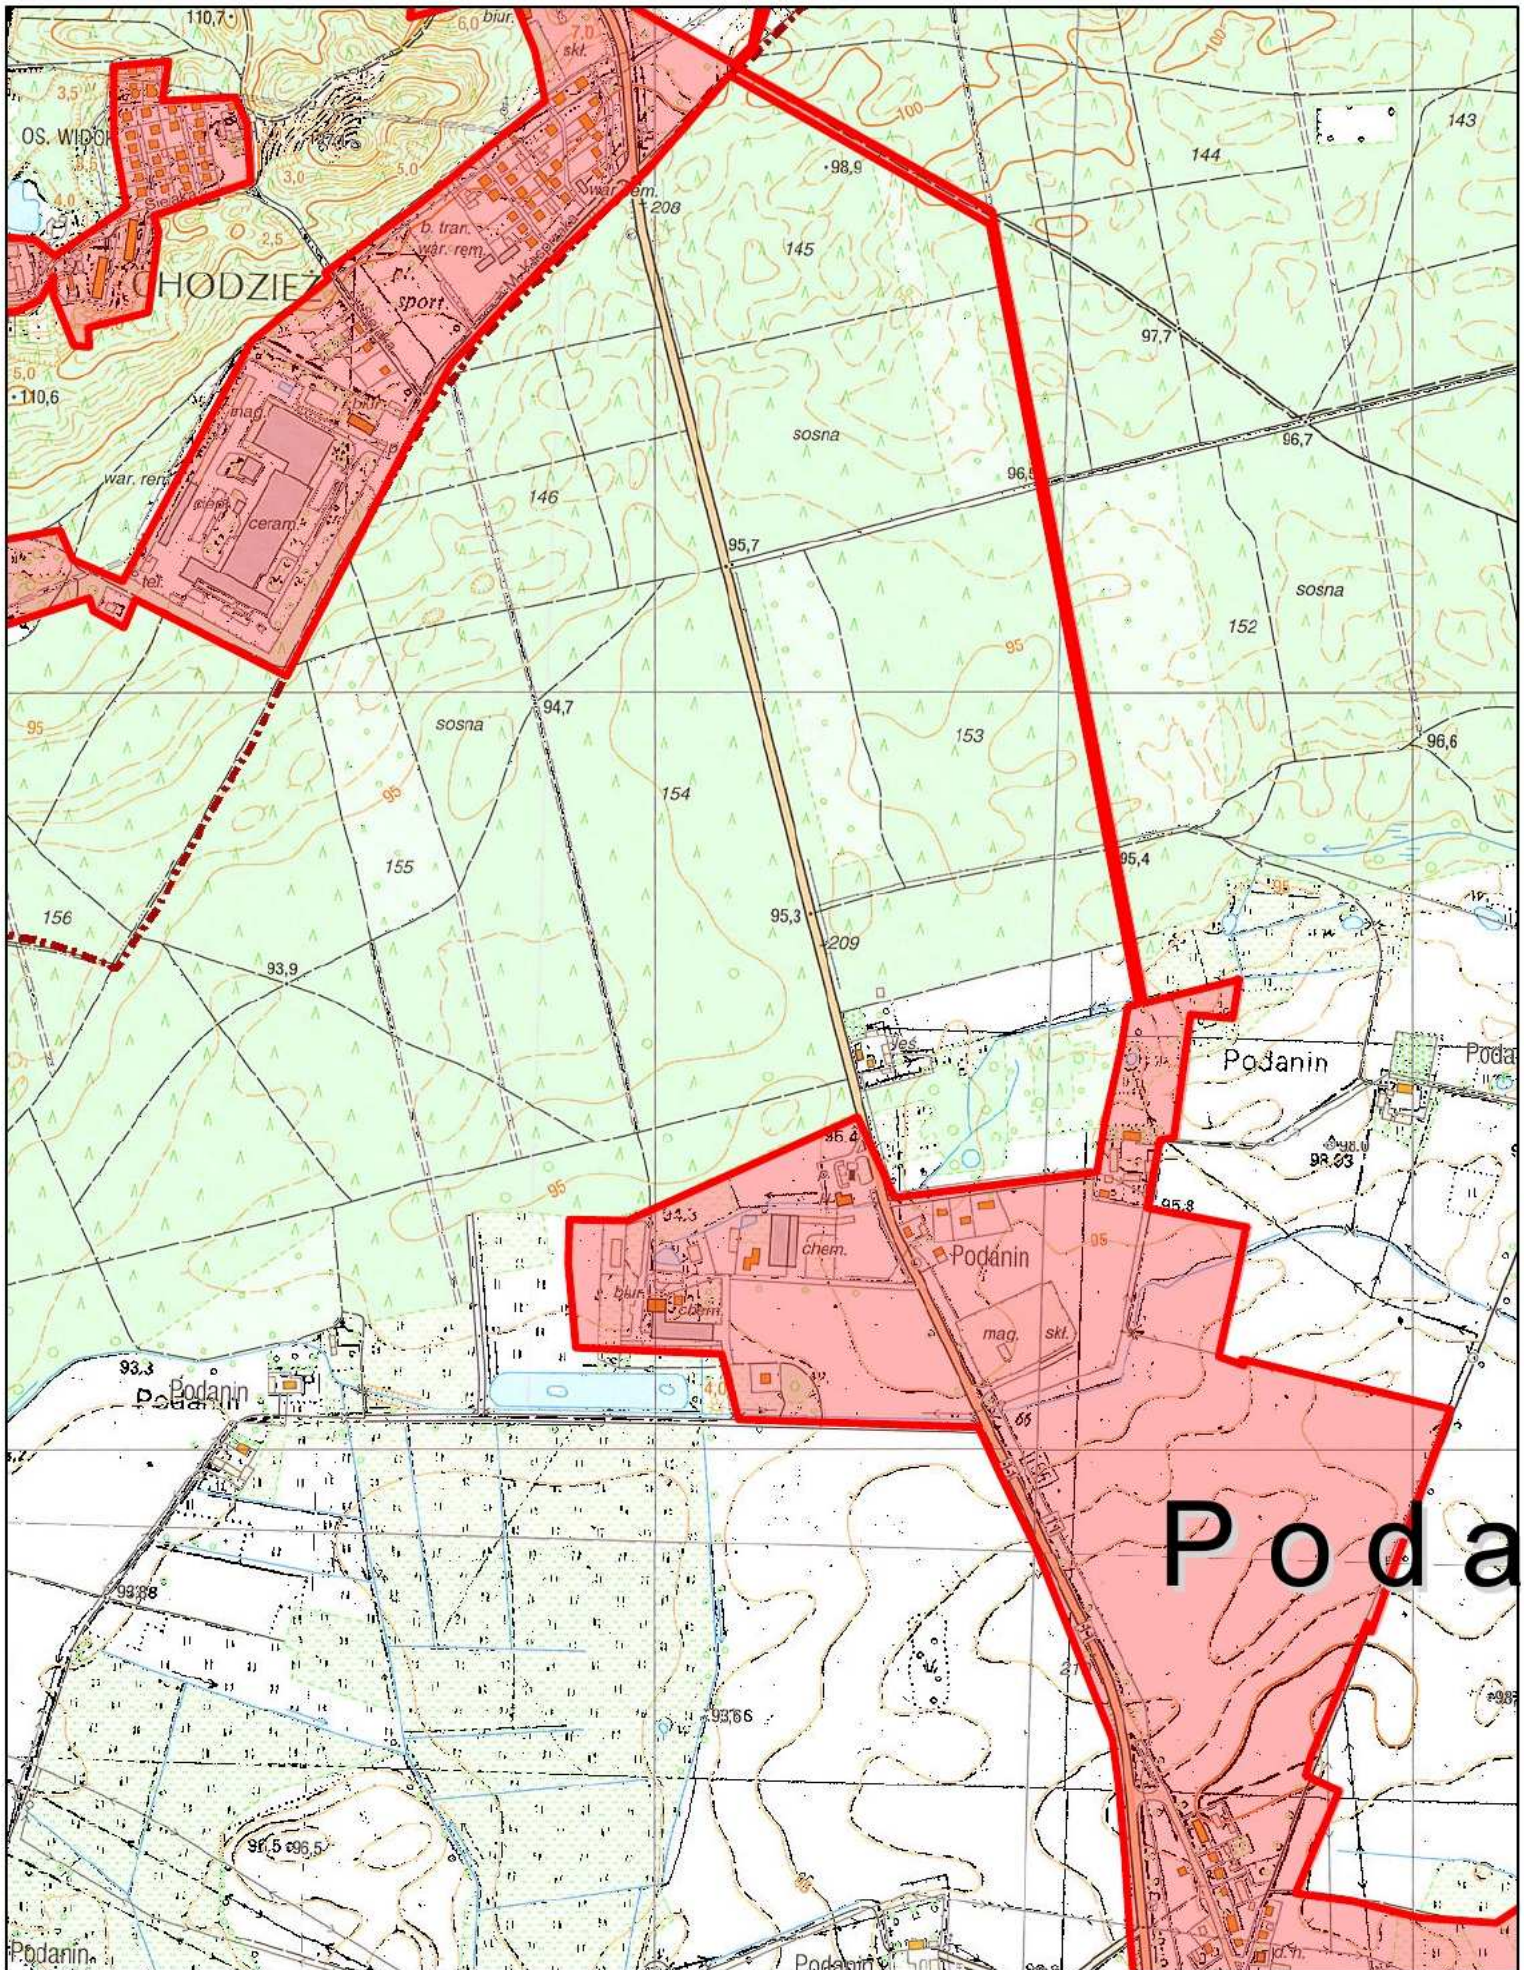

Obszar i granice aglomeracji Chodzież

obszar aglomeracji
 granica gminy

oczyszczalnia ścieków
 Obszar Chronionego Krajobrazu

Obszary Natura 2000

Obszar Specjalnej Ochrony Ptaków
 Specjalny Obszar Ochrony Siedlisk

Arkusz 18