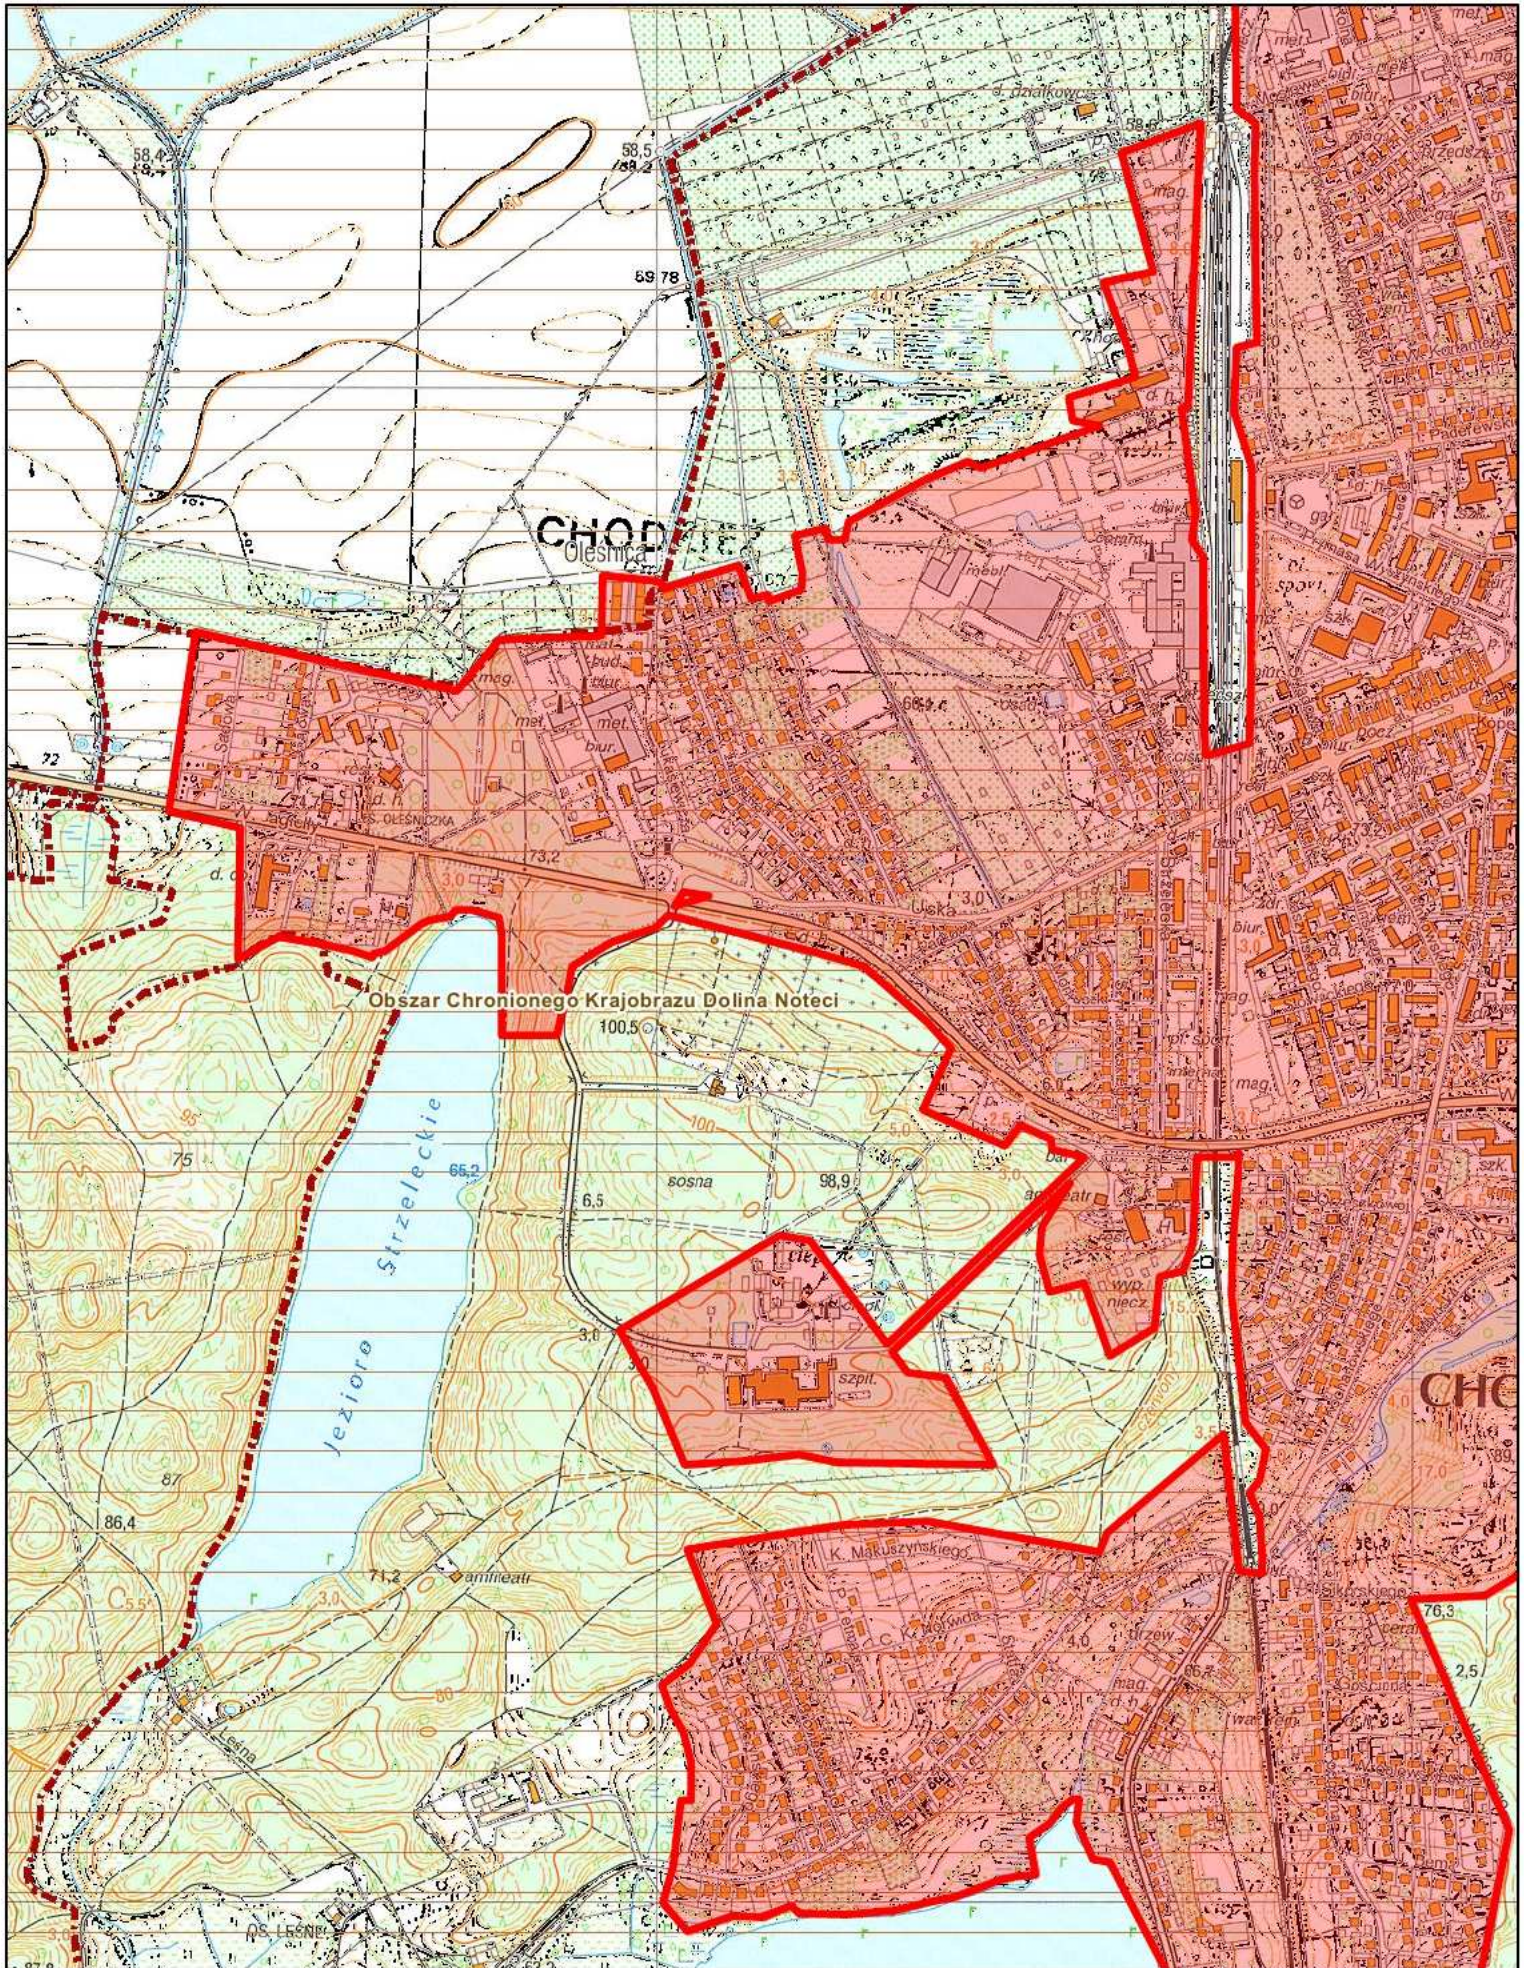

Obszar i granice aglomeracji Chodzież

obszar aglomeracji
 granica gminy

oczyszczalnia ścieków
 Obszar Chronionego Krajobrazu

Obszary Natura 2000

Obszar Specjalnej Ochrony Ptaków

Specjalny Obszar Ochrony Siedlisk

Arkusz 14