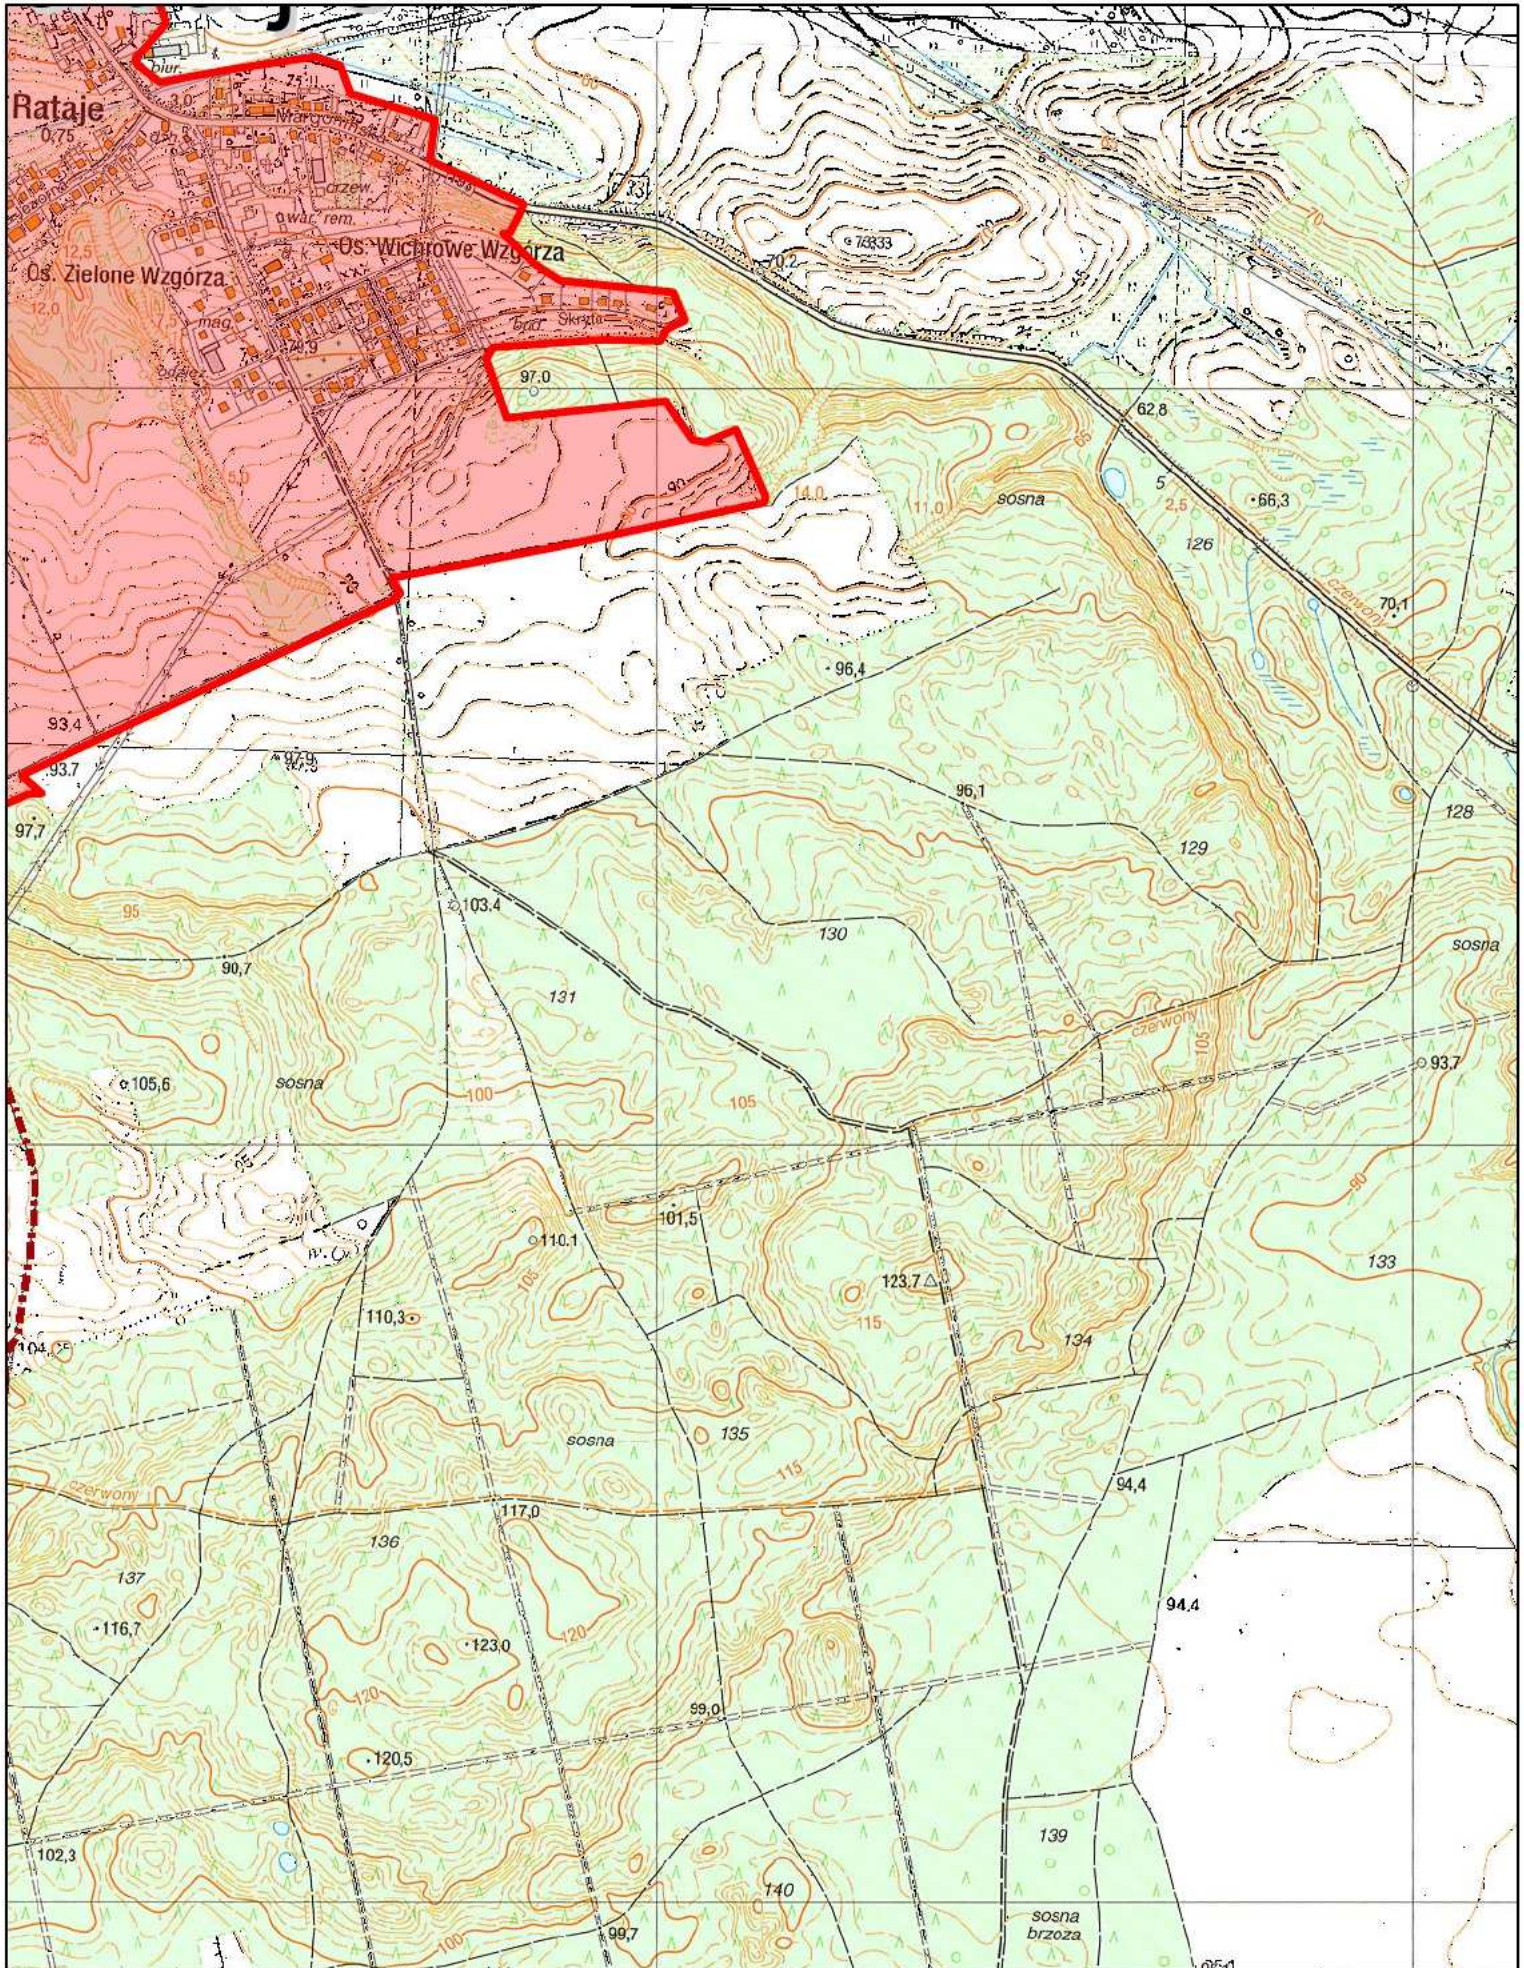

Obszar i granice aglomeracji Chodzież

obszar aglomeracji
 granica gminy

oczyszczalnia ścieków
 Obszar Chronionego Krajobrazu

Obszary Natura 2000
 Obszar Specjalnej Ochrony Ptaków
 Specjalny Obszar Ochrony Siedlisk

Arkusz 16