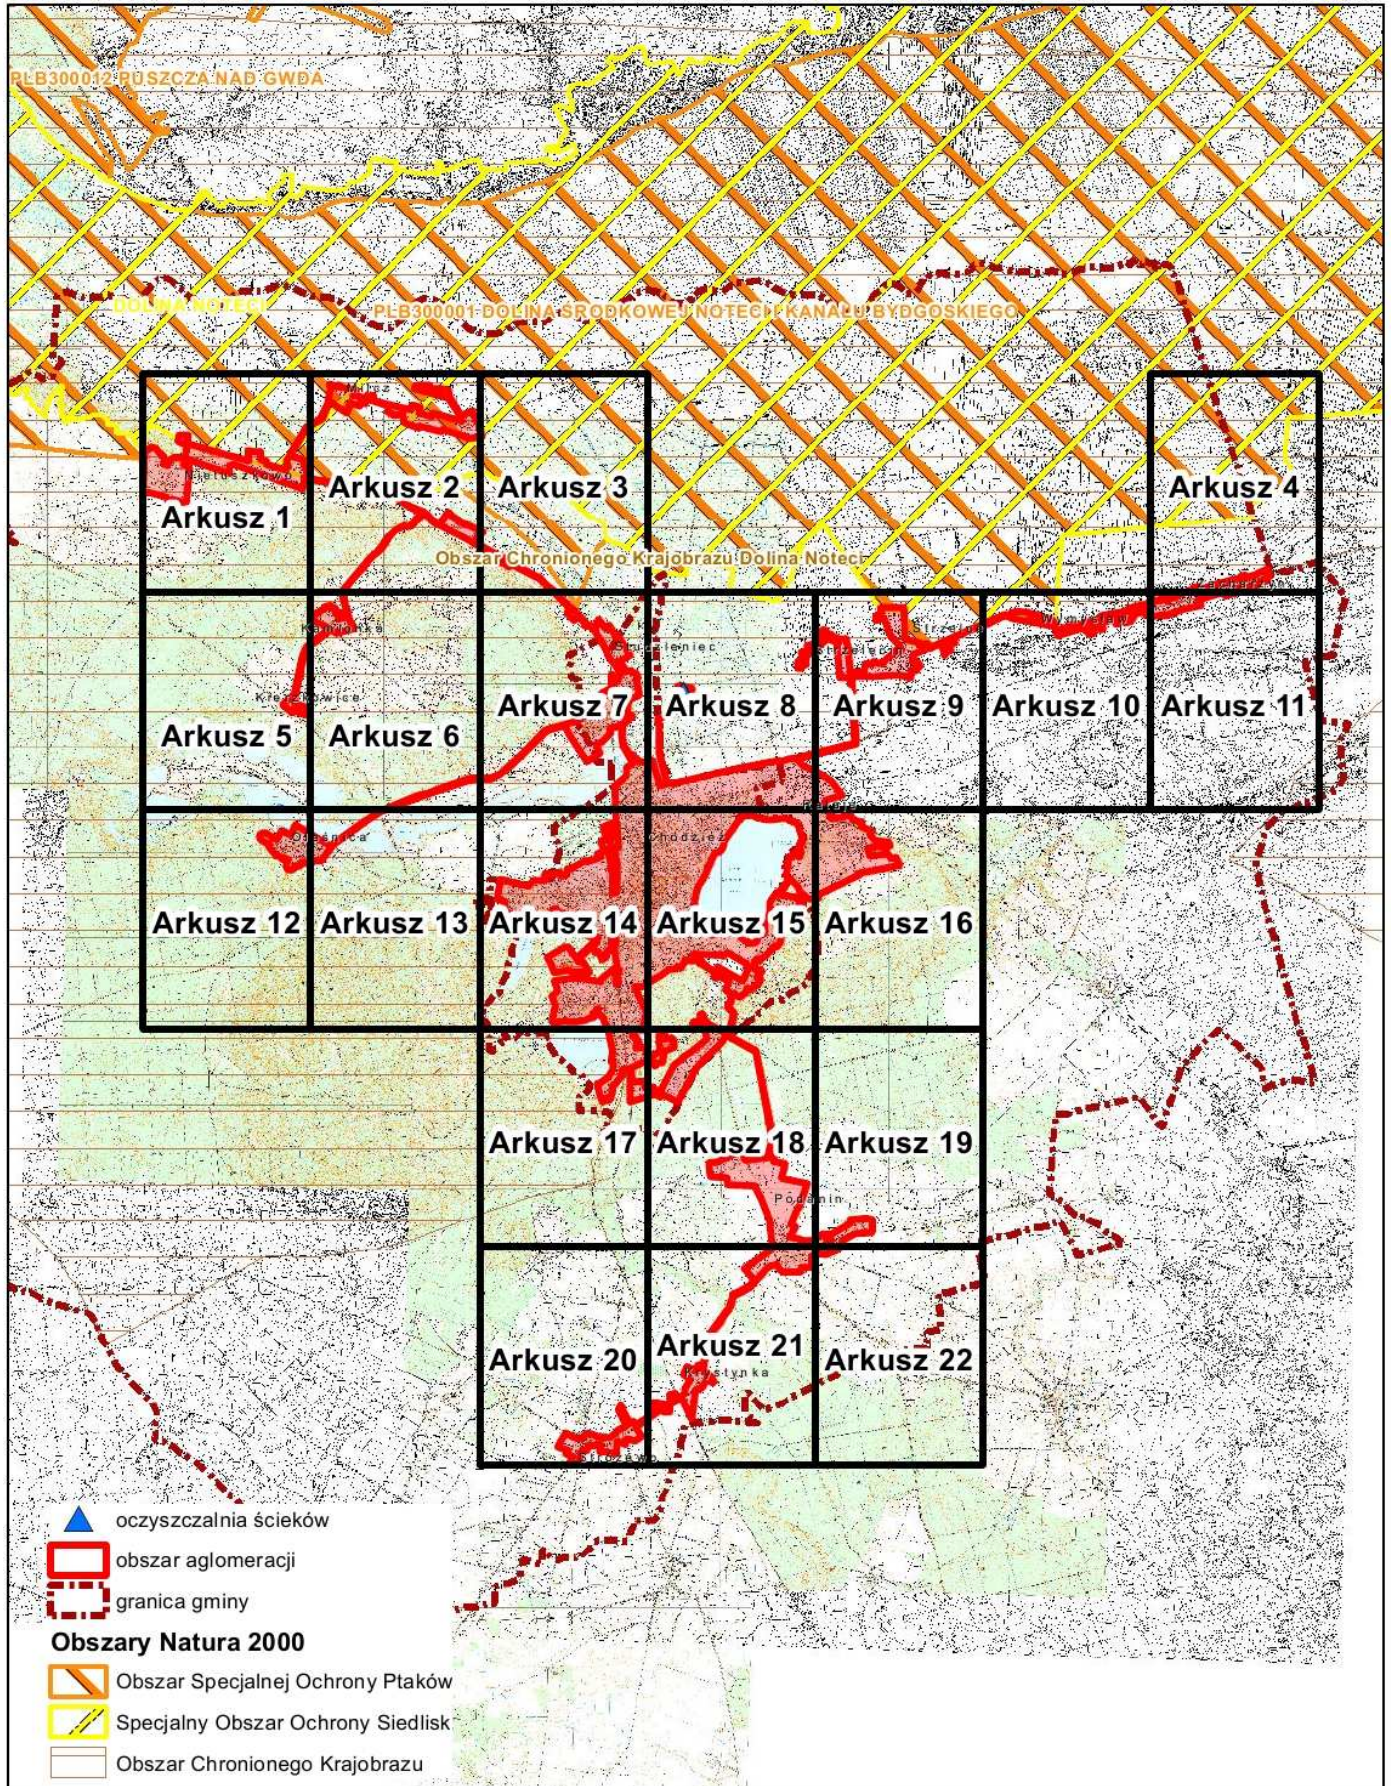

Obszar i granice aglomeracji Chodzież

Podział na arkusze

Obszar i granice aglomeracji Chodzież

Arkusz 1

Obszar i granice aglomeracji Chodzież

obszar aglomeracji

granica gminy

▲ oczyszczalnia ścieków

Obszar Chronionego Krajobrazu

Obszary Natura 2000

Obszar Specjalnej Ochrony Ptaków

Specjalny Obszar Ochrony Siedlisk

Arkusz 2

Obszar i granice aglomeracji Chodzież

Arkusz 3

Obszar i granice aglomeracji Chodzież

obszar aglomeracji
 granica gminy

oczyszczalnia ścieków
 Obszar Chronionego Krajobrazu

Obszary Natura 2000
 Obszar Specjalnej Ochrony Ptaków
 Specjalny Obszar Ochrony Siedlisk

Arkusz 4

Obszar i granice aglomeracji Chodzież

Arkusz 5

Obszar i granice aglomeracji Chodzież

obszar aglomeracji

granica gminy

oczyszczalnia ścieków

Obszar Chronionego Krajobrazu

Obszary Natura 2000

Obszar Specjalnej Ochrony Ptaków