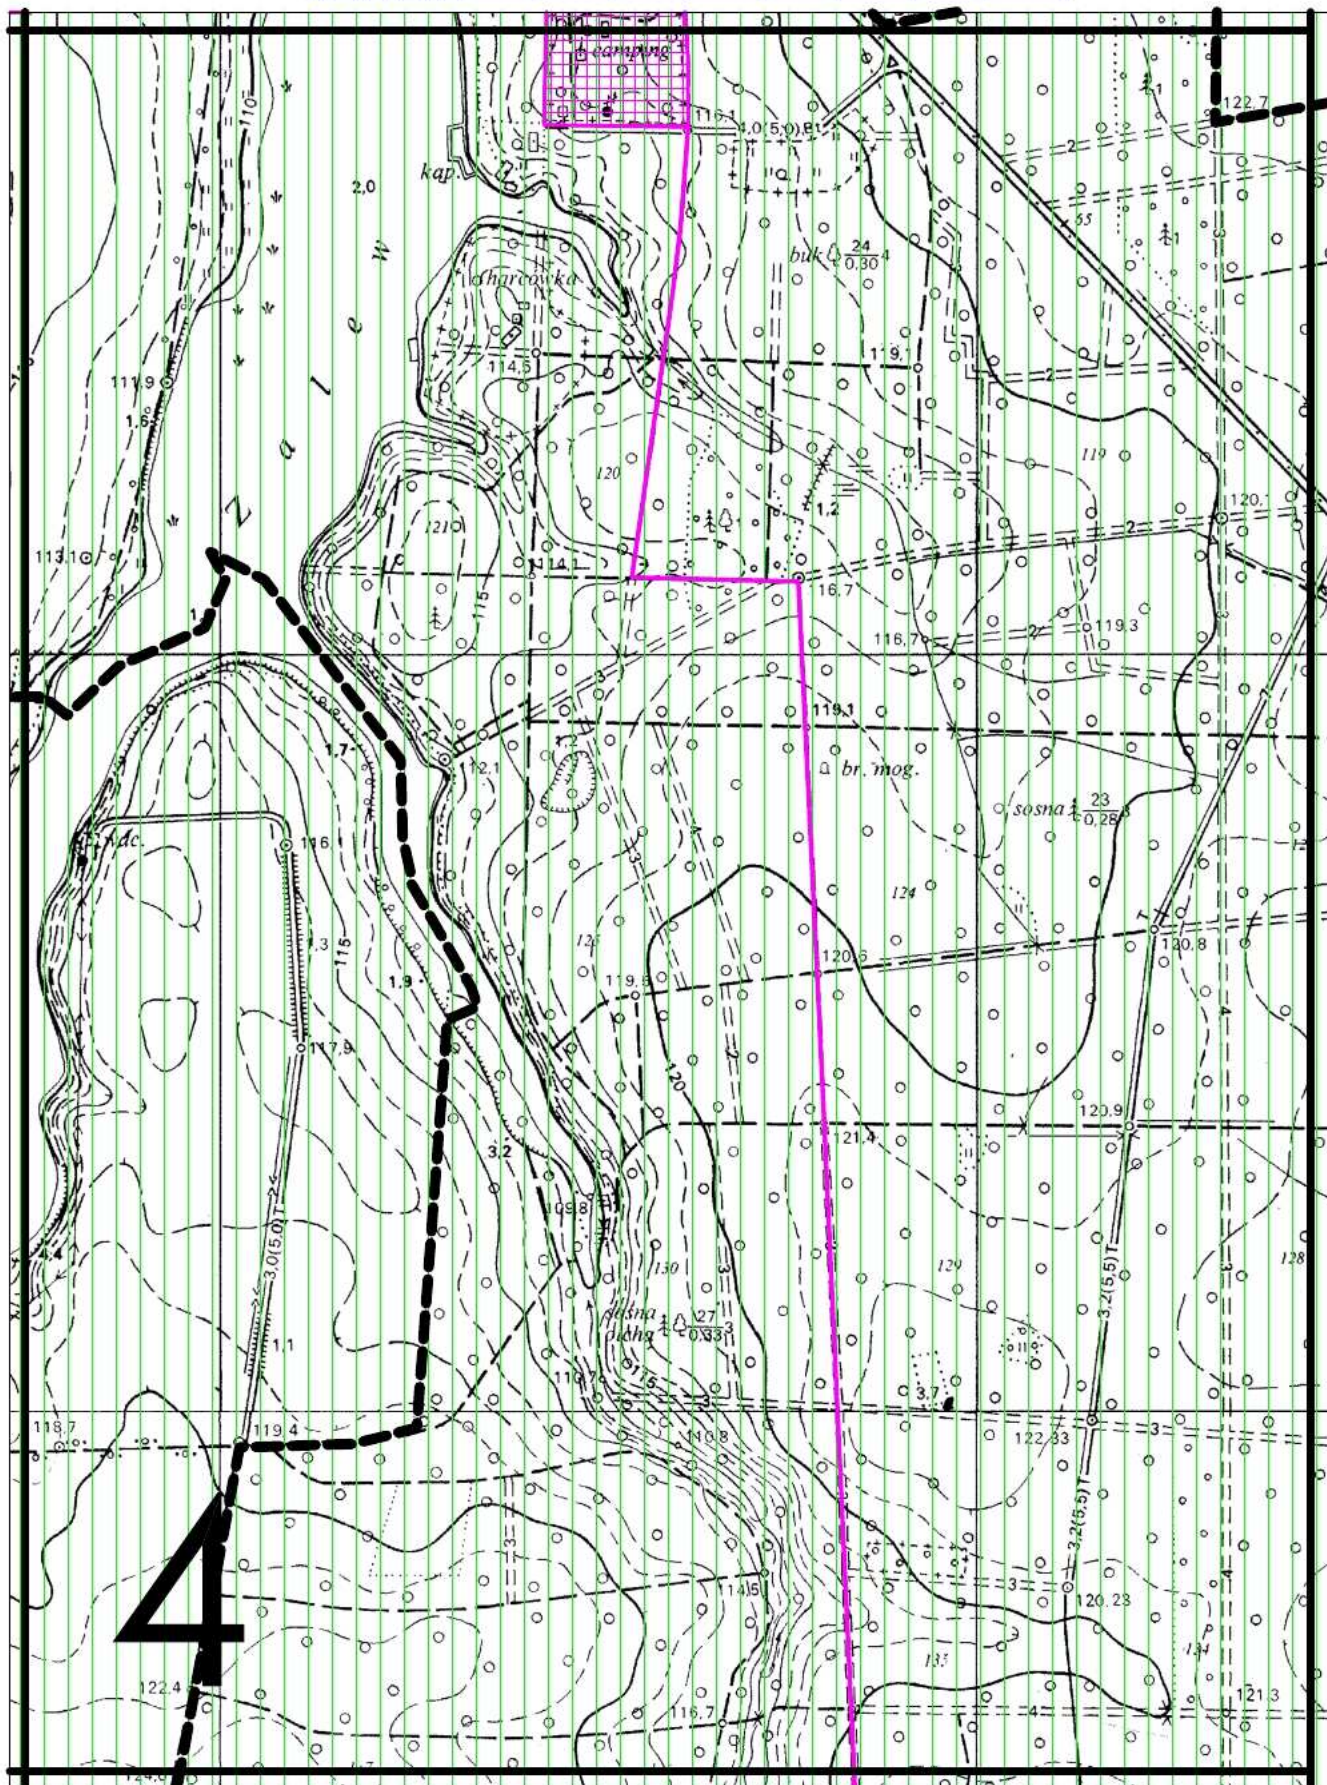

OBSZAR I GRANICE AGLOMERACJI GOŁUCHÓW

SCHEMAT PODZIAŁU MAPY NA ARKUSZE

OBSZAR I GRANICE AGLOMERACJI GOŁUCHÓW

SKALA 1:10 000

1 cm - 100 m

OBSZAR I GRANICE AGLOMERACJI GOŁUCHÓW

SKALA 1:10 000

1 cm - 100 m

OBSZAR I GRANICE AGLOMERACJI GOŁUCHÓW

SKALA 1:10 000

1 cm - 100 m

OBSZAR I GRANICE AGLOMERACJI GOŁUCHÓW

SKALA 1:10 000

1 cm - 100 m