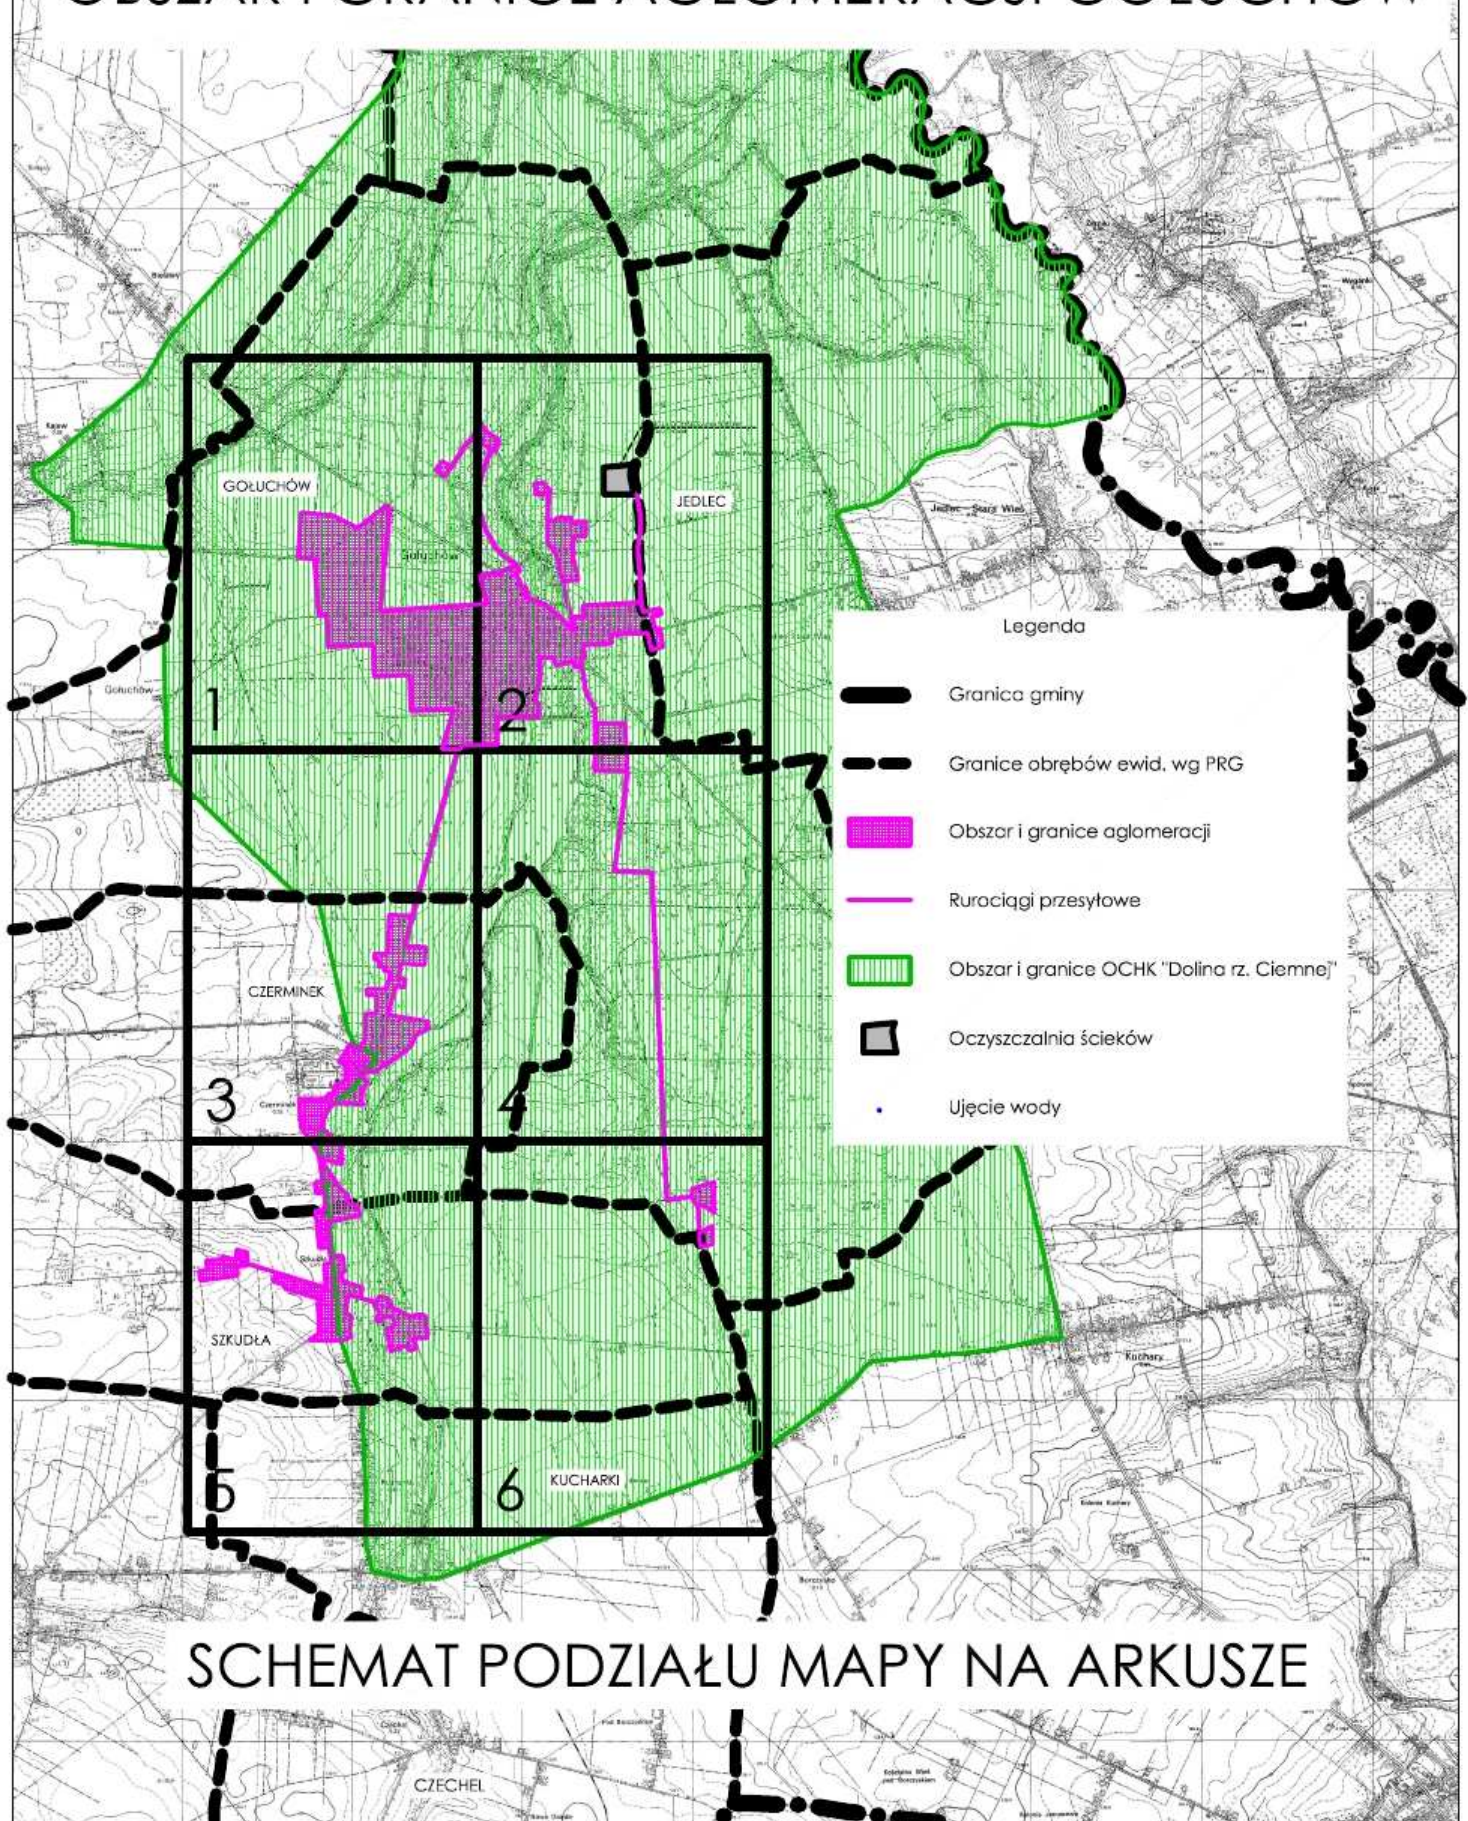

OBSZAR I GRANICE AGLOMERACJI GOŁUCHÓW

SCHEMAT PODZIAŁU MAPY NA ARKUSZE

OBSZAR I GRANICE AGLOMERACJI GOŁUCHÓW

SKALA 1:10 000

1 cm - 100 m

OBSZAR I GRANICE AGLOMERACJI GOŁUCHÓW

SKALA 1:10 000

1 cm - 100 m

OBSZAR I GRANICE AGLOMERACJI GOŁUCHÓW

SKALA 1:10 000

1 cm - 100 m

OBSZAR I GRANICE AGLOMERACJI GOŁUCHÓW

SKALA 1:10 000

1 cm - 100 m