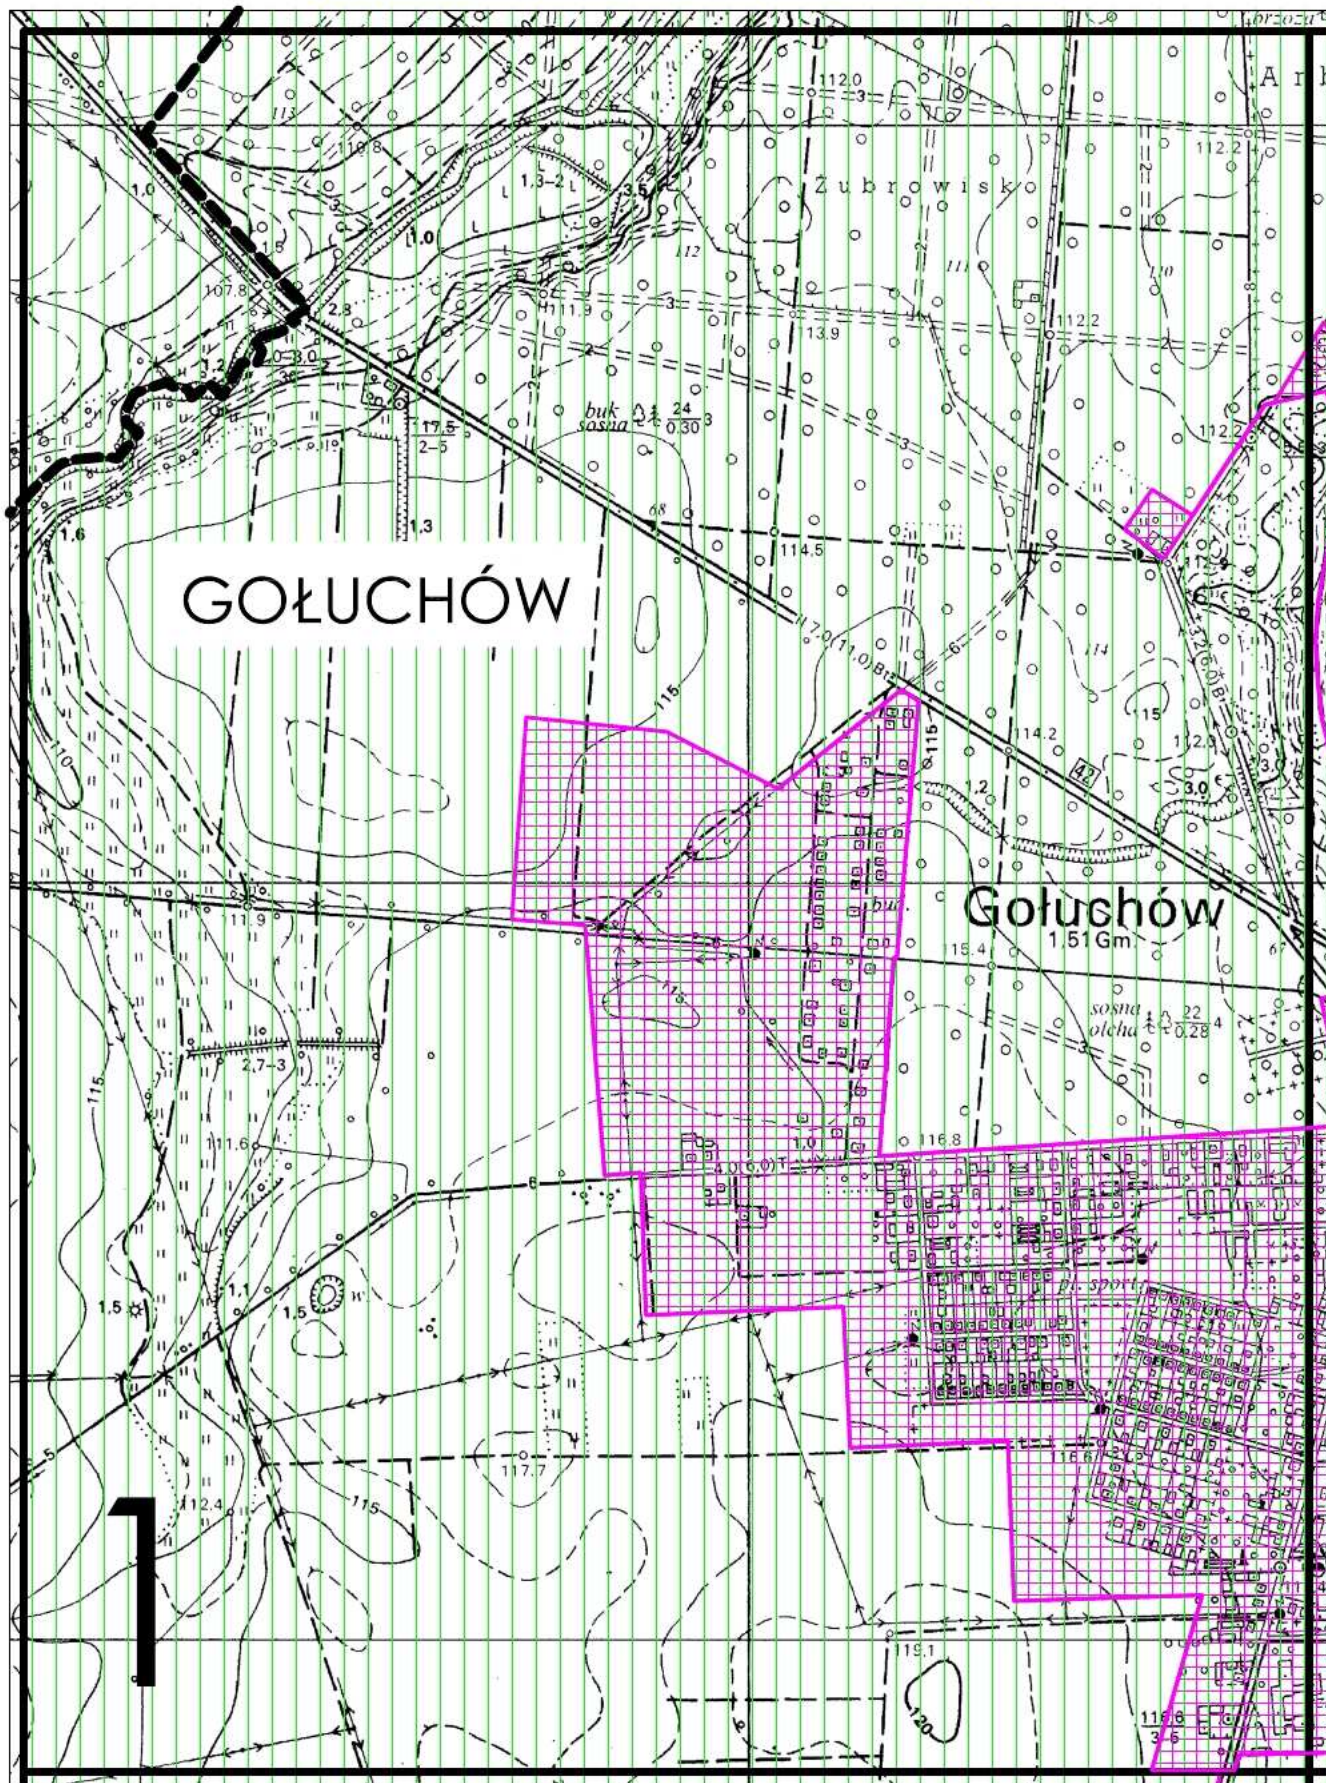

OBSZAR I GRANICE AGLOMERACJI GOŁUCHÓW

SCHEMAT PODZIAŁU MAPY NA ARKUSZE

OBSZAR I GRANICE AGLOMERACJI GOŁUCHÓW

SKALA 1:10 000

1 cm - 100 m

OBSZAR I GRANICE AGLOMERACJI GOŁUCHÓW

SKALA 1:10 000

1 cm - 100 m

OBSZAR I GRANICE AGLOMERACJI GOŁUCHÓW

SKALA 1:10 000

1 cm - 100 m

OBSZAR I GRANICE AGLOMERACJI GOŁUCHÓW

SKALA 1:10 000

1 cm - 100 m