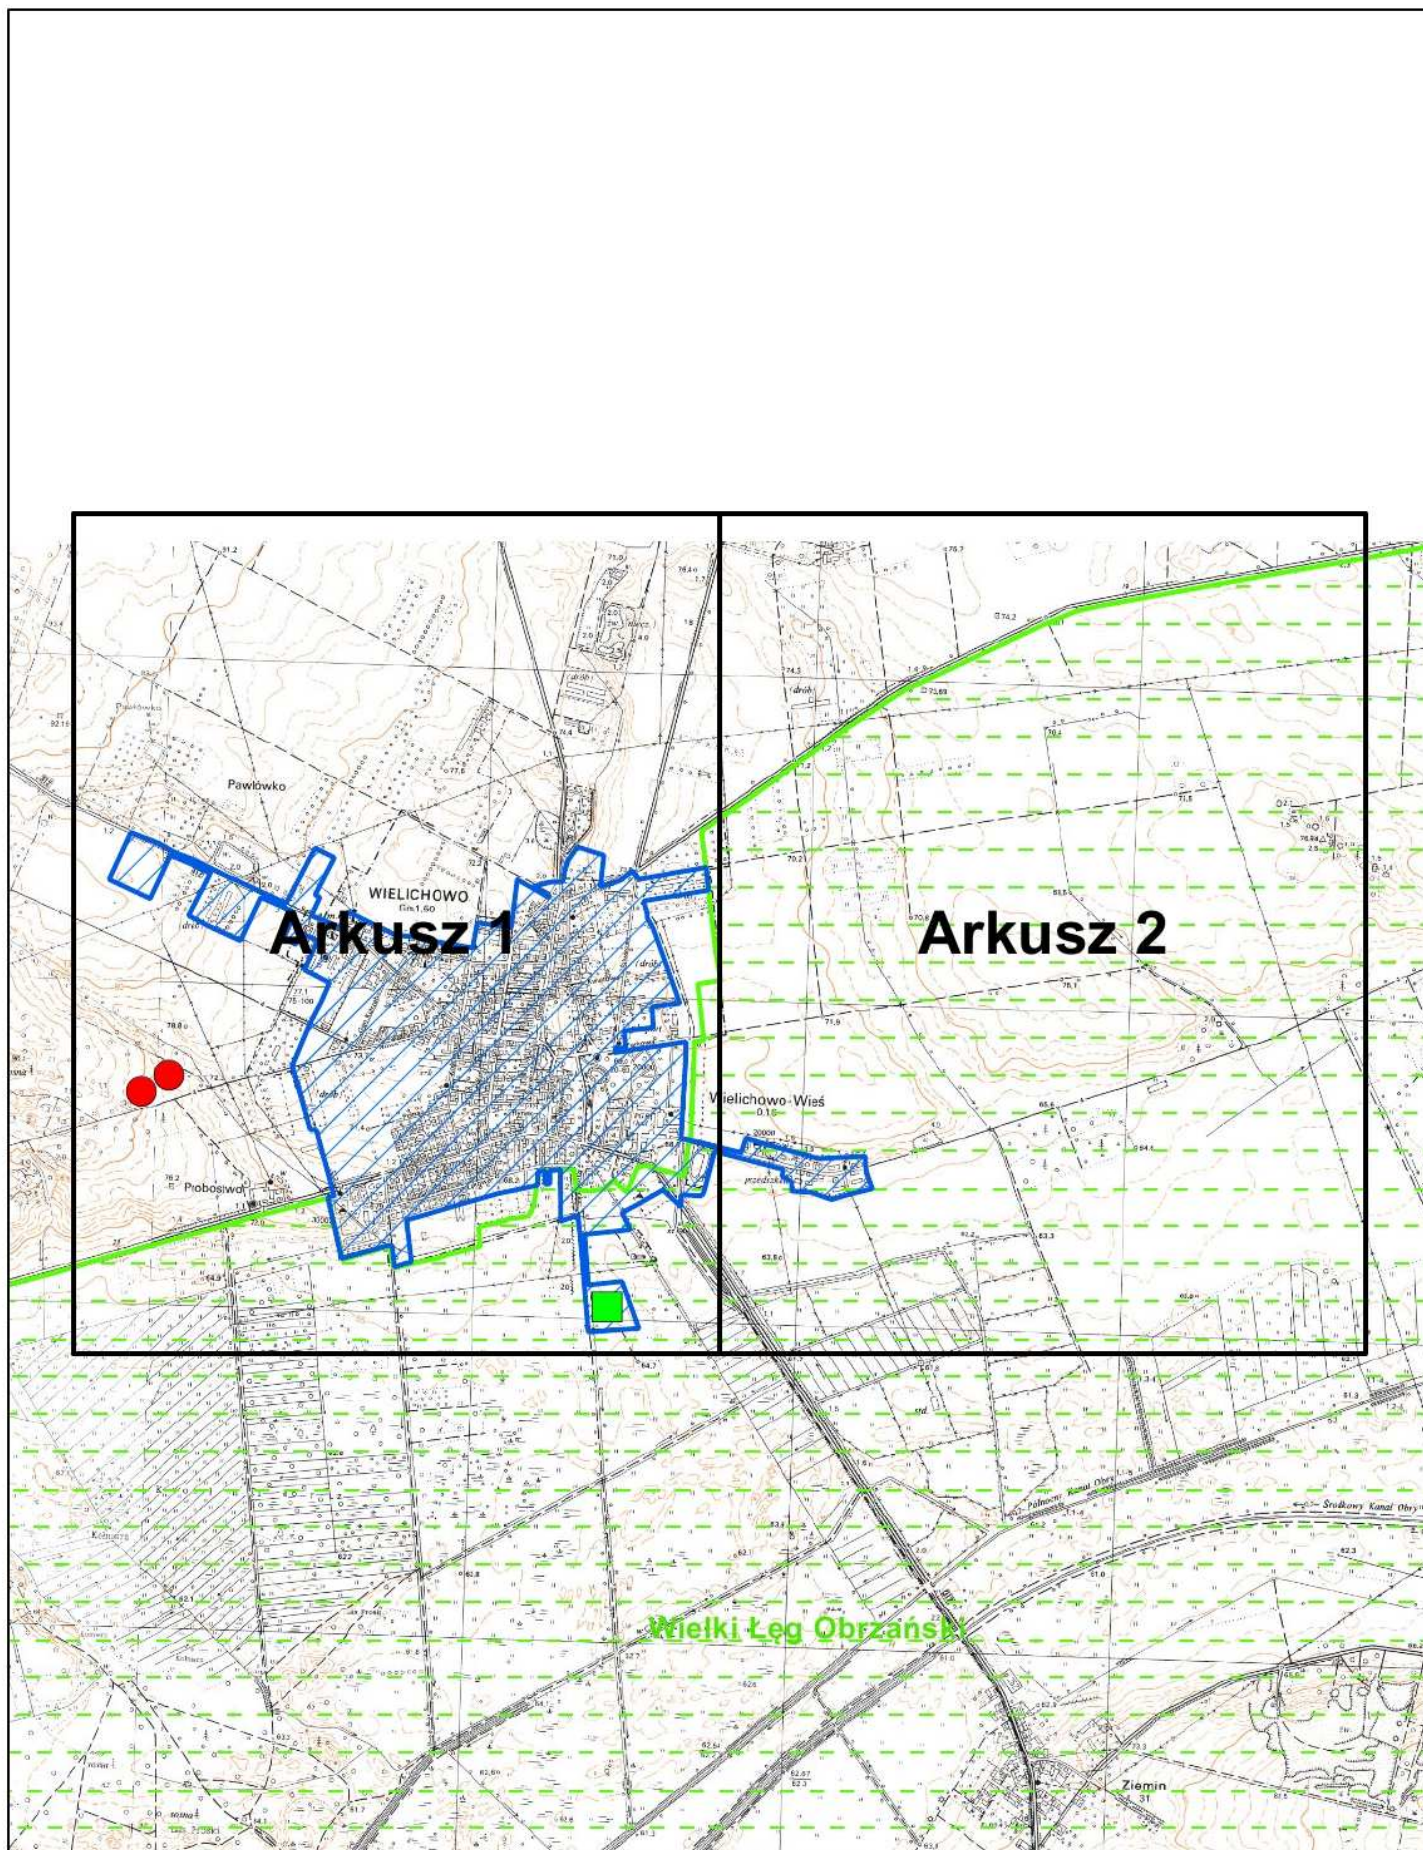

# Obszar i granice aglomeracji Wielichowo

Podział na arkusze

-  ujęcie
-  granica aglomeracji
-  Obszar Natura 2000
-  oczyszczalnia ścieków

# Obszar i granice aglomeracji Wielichowo

1:10 000

0 125 250 500 m

ujecie

oczyszczalnia ścieków

granica aglomeracji

Obszar Natura 2000

Arkusz 2