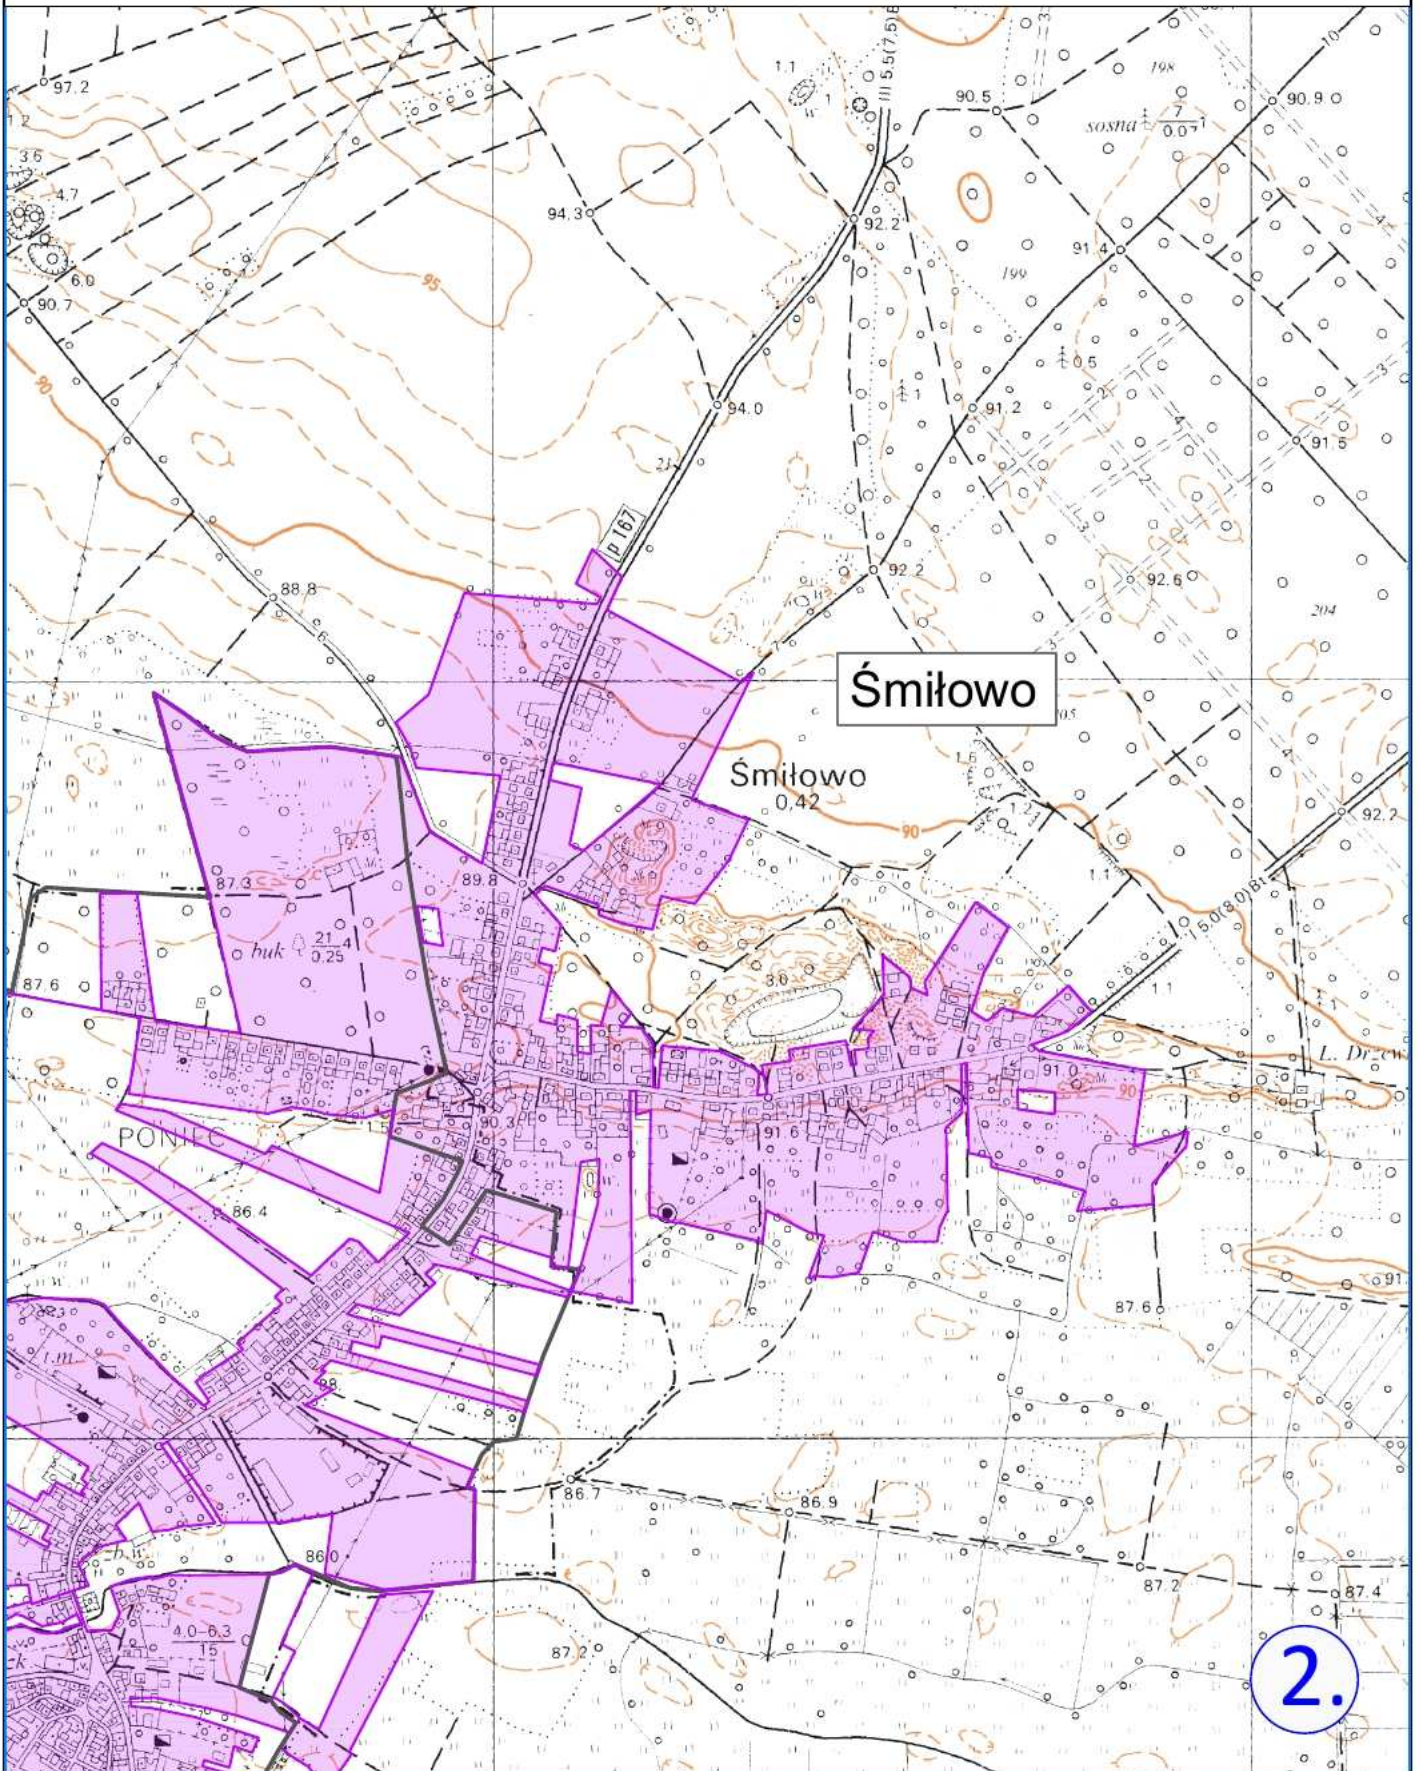

## OBSZAR I GRANICE AGLOMERACJI PONIEC

ARKUSZ 0

### LEGENDA

- |   |                       |   |                     |
|---|-----------------------|---|---------------------|
|  | OCZYSZCZALNIA ŚCIEKÓW |  | GRANICE AGLOMERACJI |
|  | GRANICE MIASTA        |  | OBSZAR AGLOMERACJI  |
|  | GRANICE GMINY         |   |                     |

# OBSZAR I GRANICE AGLOMERACJI PONIEC

SKALA - 1: 10 000

ARKUSZ 1

# OBSZAR I GRANICE AGLOMERACJI PONIEC

SKALA - 1: 10 000

ARKUSZ 2