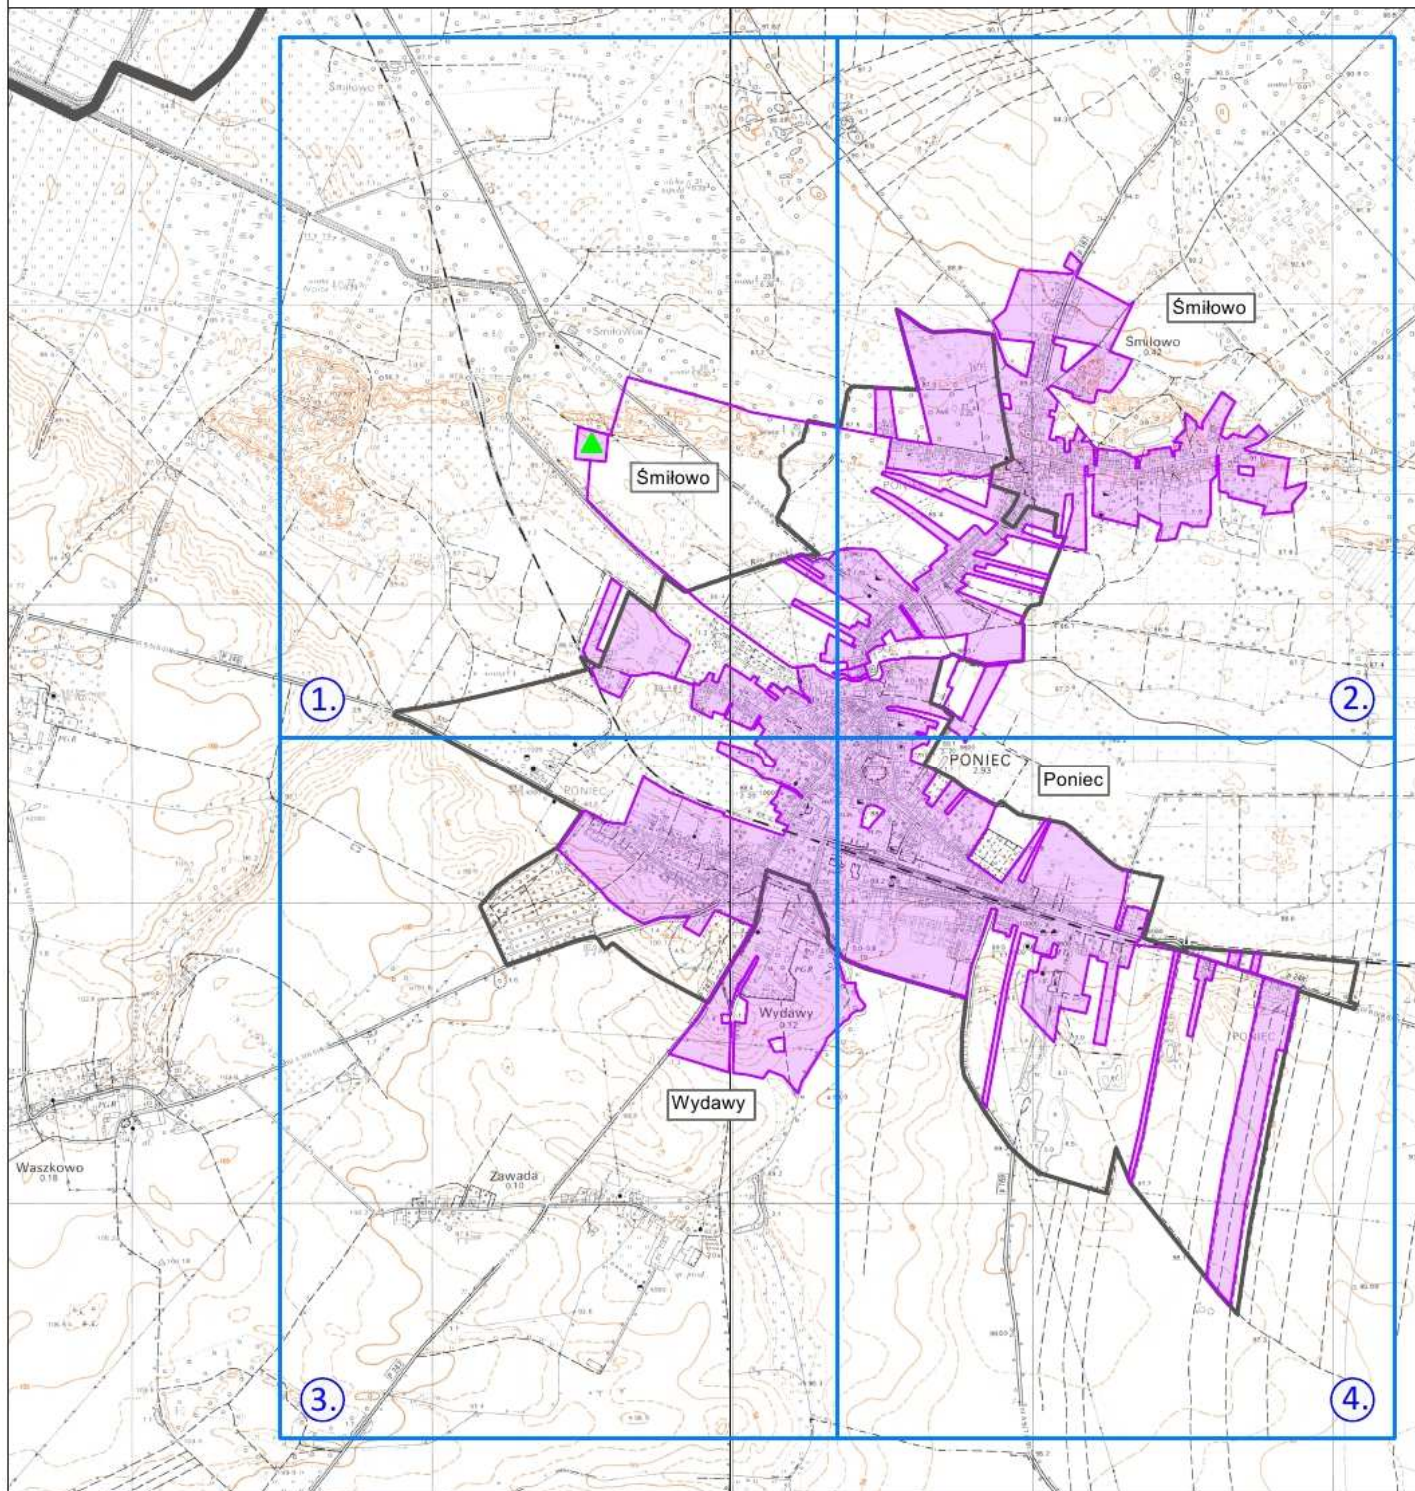

## OBSZAR I GRANICE AGLOMERACJI PONIEC

ARKUSZ 0

### LEGENDA

- |   |                       |   |                     |
|---|-----------------------|---|---------------------|
|  | OCZYSZCZALNIA ŚCIEKÓW |  | GRANICE AGLOMERACJI |
|  | GRANICE MIASTA        |  | OBSZAR AGLOMERACJI  |
|  | GRANICE GMINY         |   |                     |

# OBSZAR I GRANICE AGLOMERACJI PONIEC

SKALA - 1: 10 000

ARKUSZ 1

# OBSZAR I GRANICE AGLOMERACJI PONIEC

SKALA - 1: 10 000

ARKUSZ 2