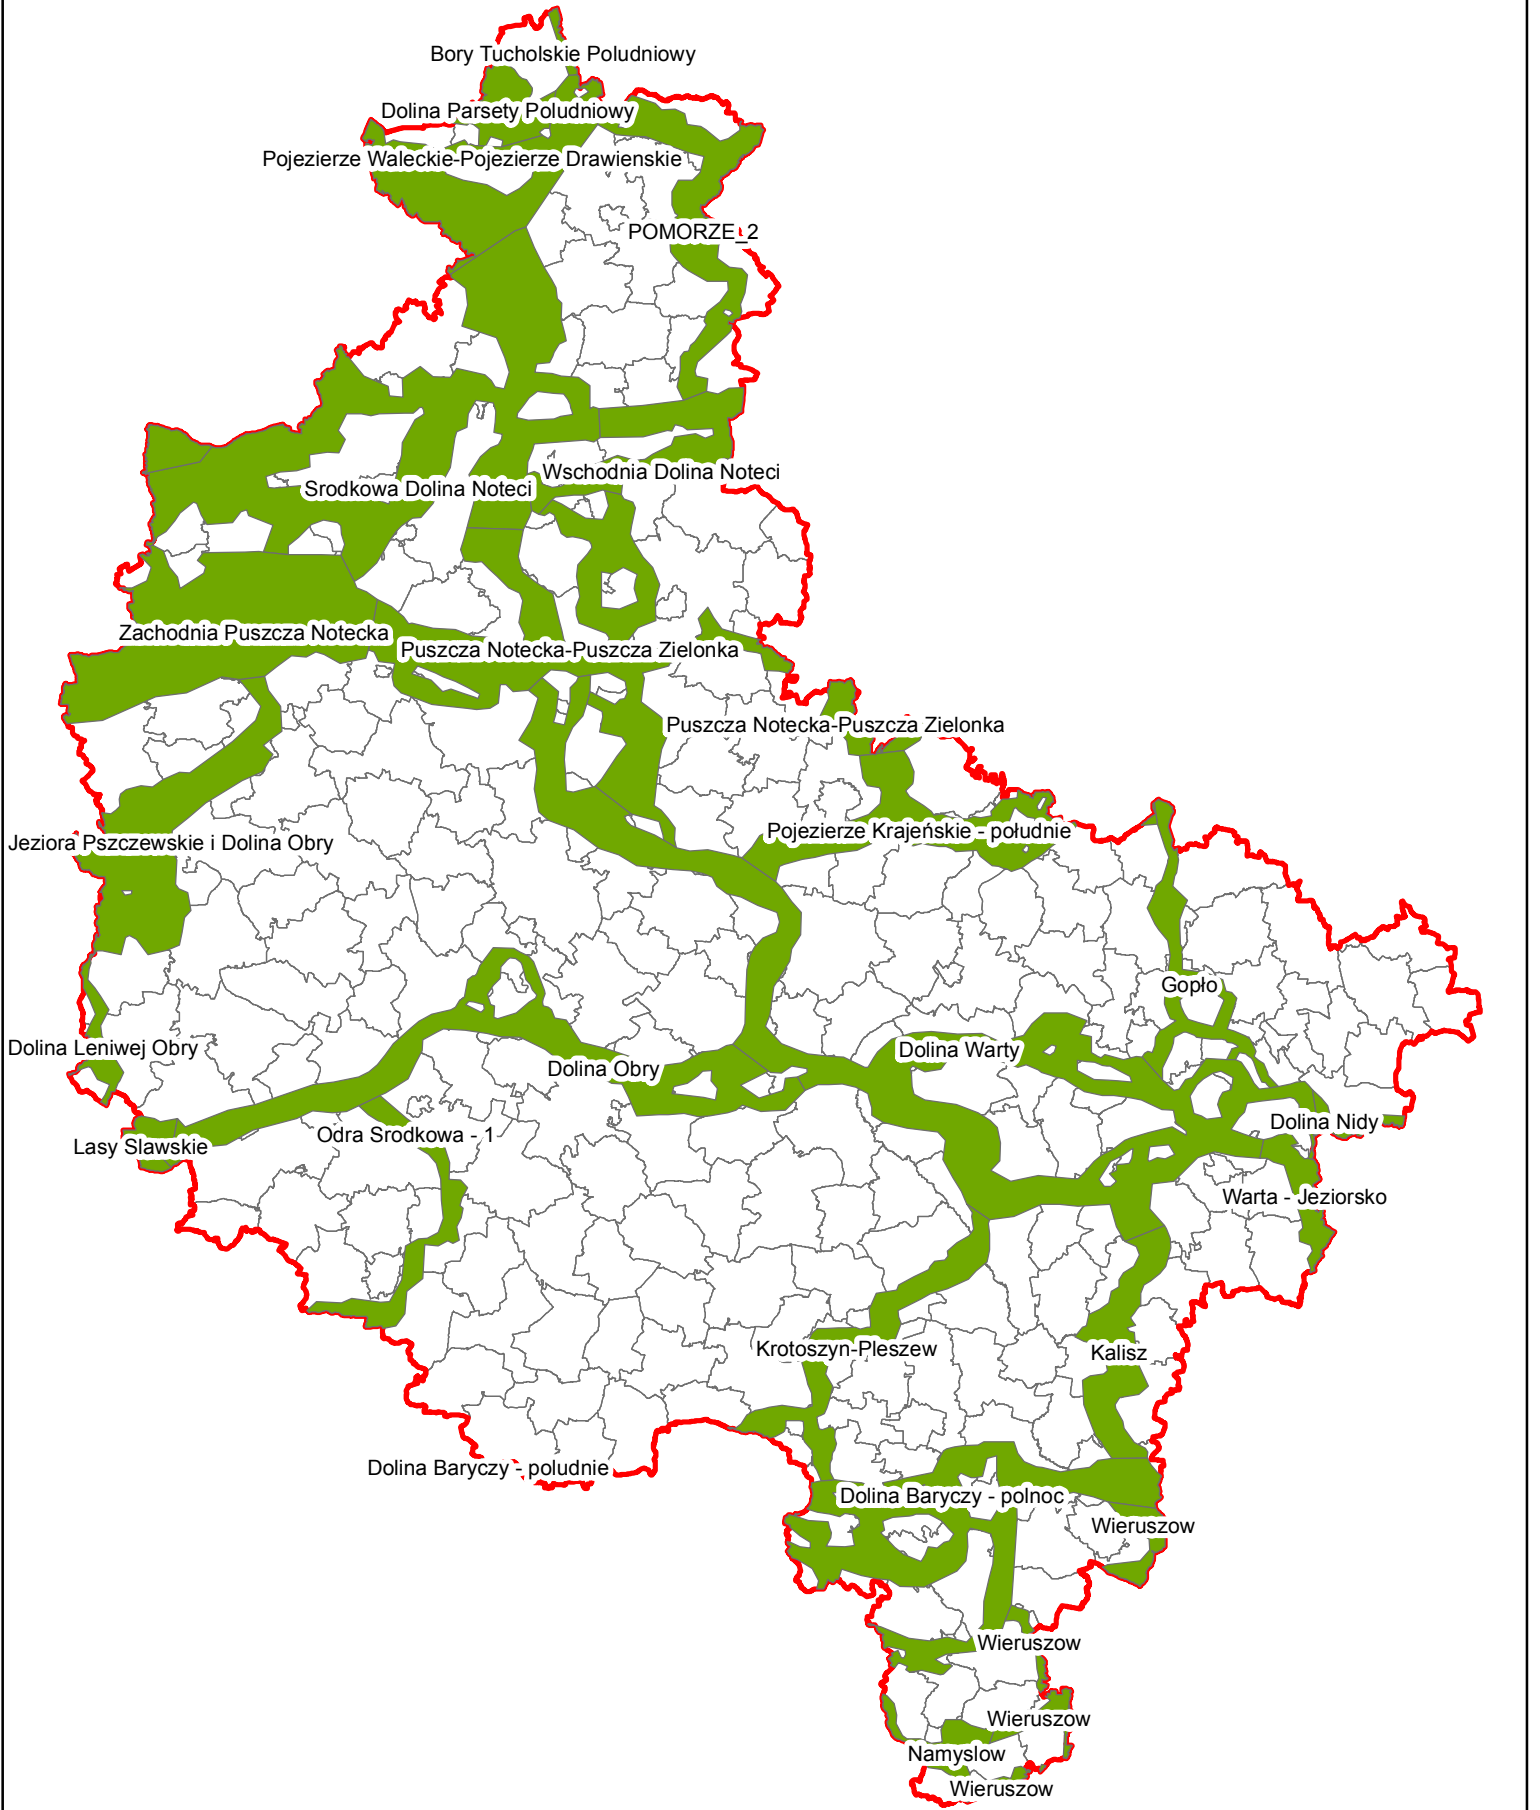

Korytarze ekologiczne w województwie wielkopolskim

Legenda

-  Korytarze ekologiczne
-  Granica woj. Wielkopolskiego
-  Granice gmin