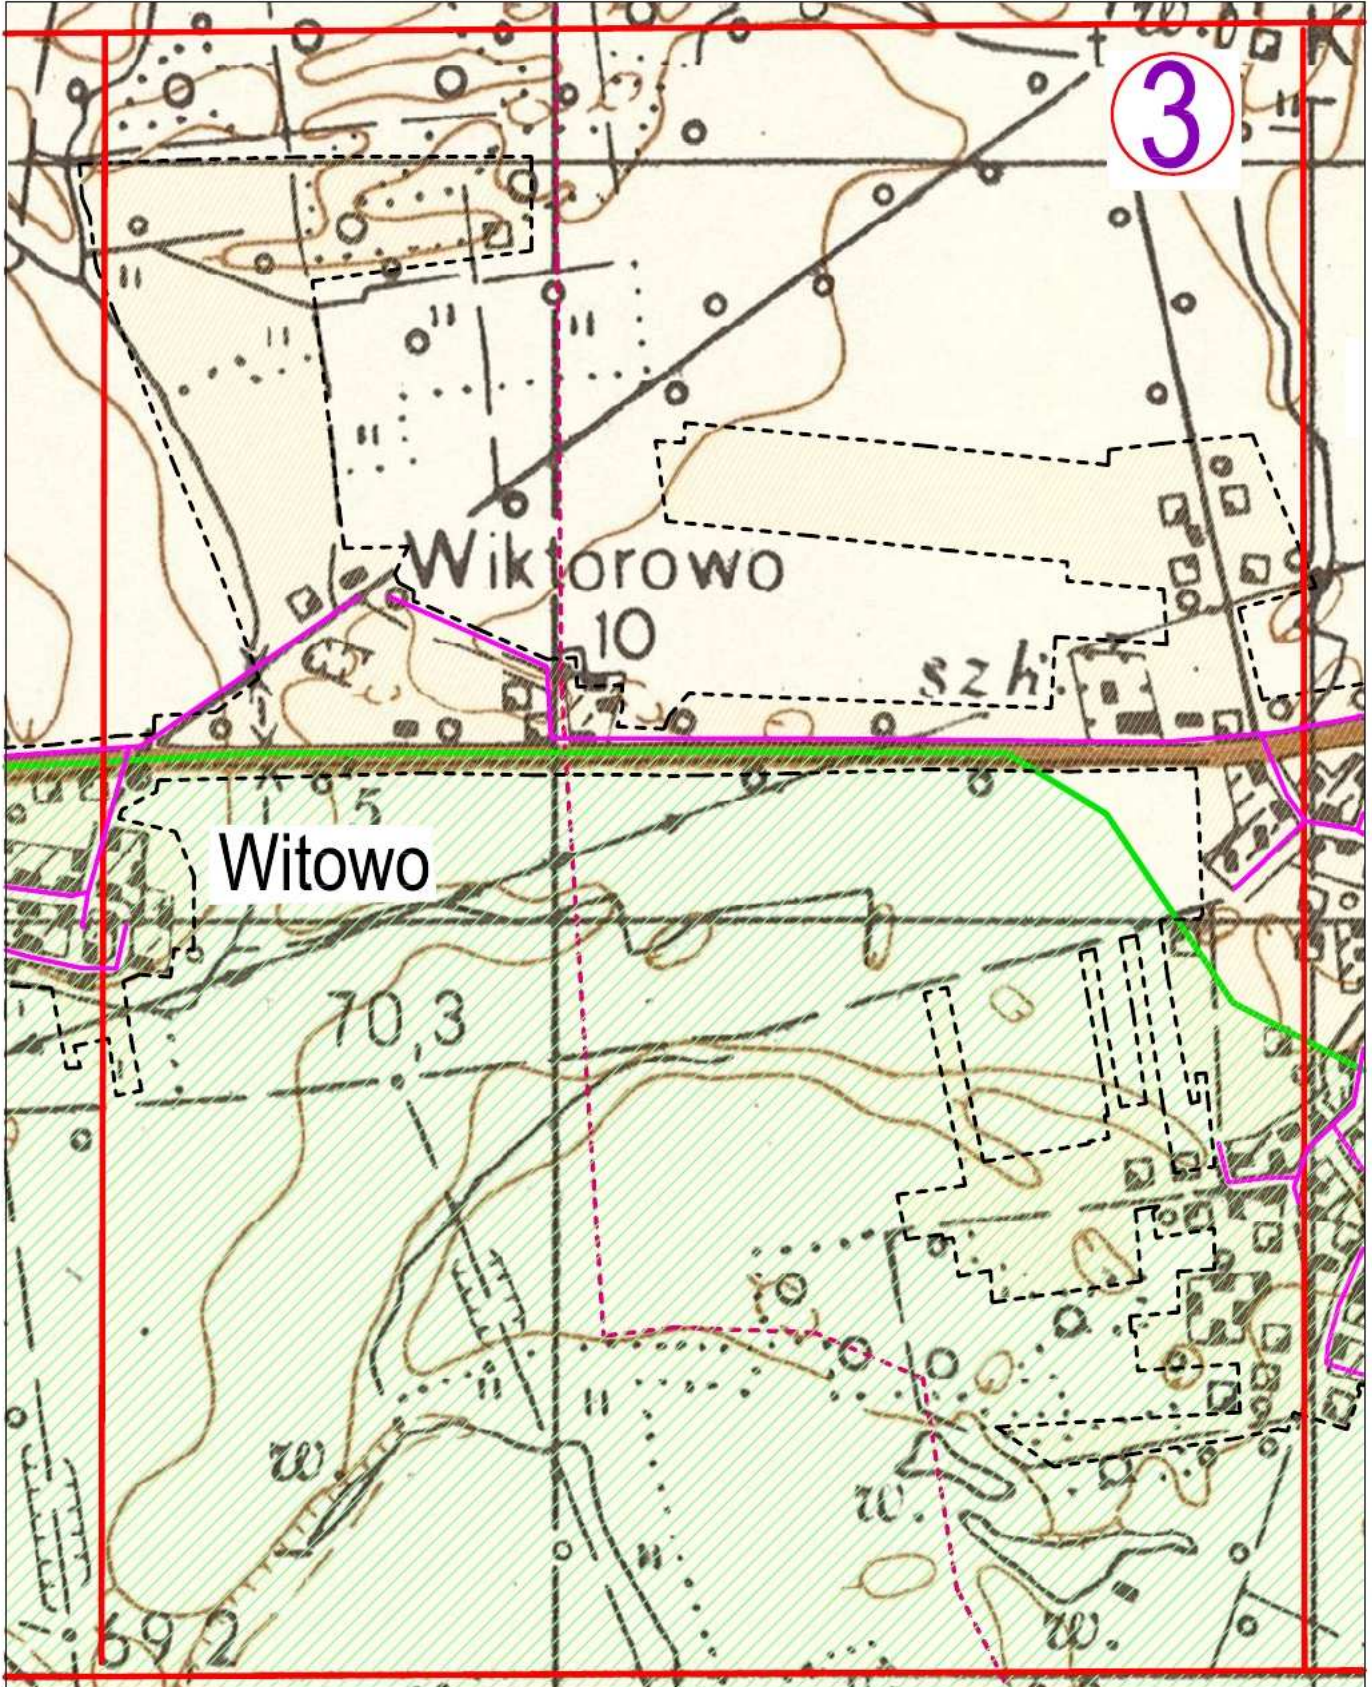

OBSZAR I GRANICE AGLOMERACJI
ORZECHOWO

ARKUSZ 0

Legenda

-  granice aglomeracji Orzechowo
-  granica gminy Miłosław
-  granice administracyjne wsi
-  istniejąca sieć kanalizacji sanit.
-  planowana sieć kanalizacji sanit.

-  teren oczyszczalni
-  przepompownie
-  ujęcia wody
-  tereny objęte formami ochrony przyrody Obszar Natura 2000

OBSZAR I GRANICE AGLOMERACJI
ORZECHOWO

Skala 1 : 10 000

ARKUSZ 1

OBSZAR I GRANICE AGLOMERACJI
ORZECHOWO

Skala 1 : 10 000

ARKUSZ 2

OBSZAR I GRANICE AGLOMERACJI
ORZECHOWO

Skala 1 : 10 000

ARKUSZ 3

OBSZAR I GRANICE AGLOMERACJI
ORZECZOWO

Skala 1 : 10 000

ARKUSZ 4