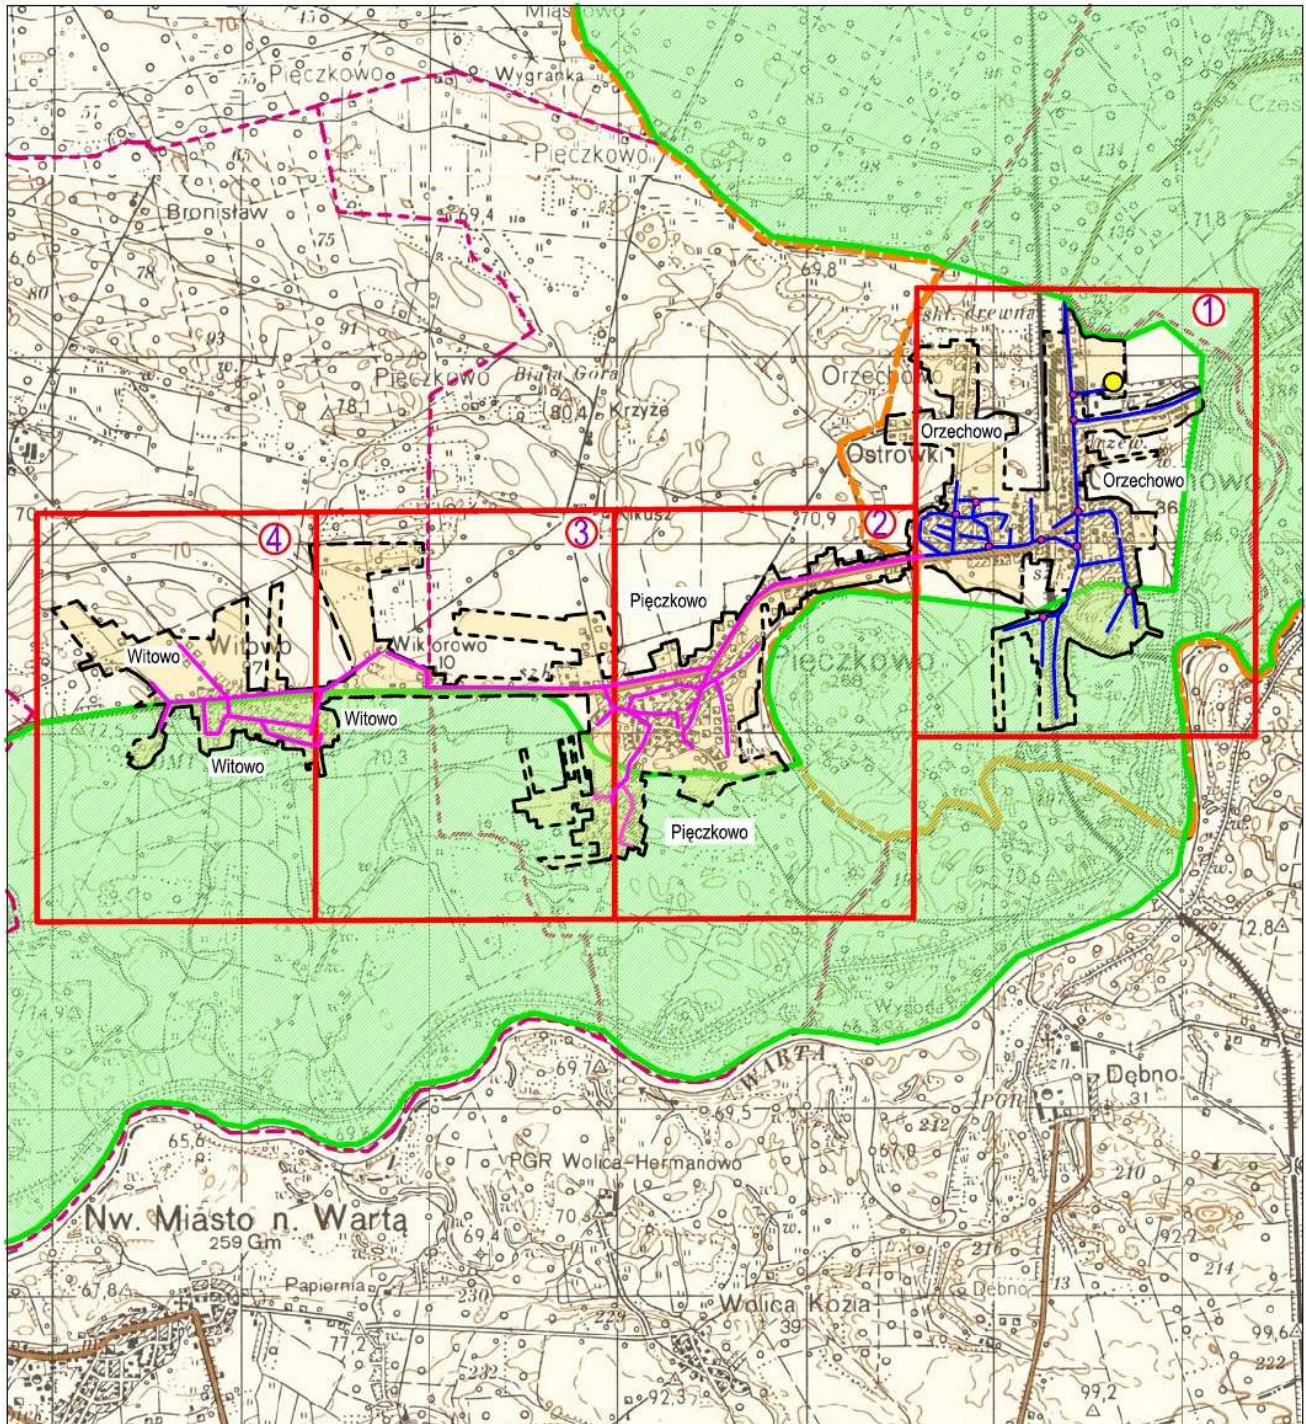

OBSZAR I GRANICE AGLOMERACJI
ORZECHOWO

ARKUSZ 0

Legenda

-  granice aglomeracji Orzechowo
-  granica gminy Miłosław
-  granice administracyjne wsi
-  istniejąca sieć kanalizacji sanit.
-  planowana sieć kanalizacji sanit.

-  teren oczyszczalni
-  przepompownie
-  ujęcia wody
-  tereny objęte formami ochrony przyrody Obszar Natura 2000

OBSZAR I GRANICE AGLOMERACJI
ORZECHOWO

Skala 1 : 10 000

ARKUSZ 1

OBSZAR I GRANICE AGLOMERACJI
ORZECHOWO

Skala 1 : 10 000

ARKUSZ 2

OBSZAR I GRANICE AGLOMERACJI
ORZECHOWO

Skala 1 : 10 000

ARKUSZ 3

OBSZAR I GRANICE AGLOMERACJI
ORZECZOWO

Skala 1 : 10 000

ARKUSZ 4