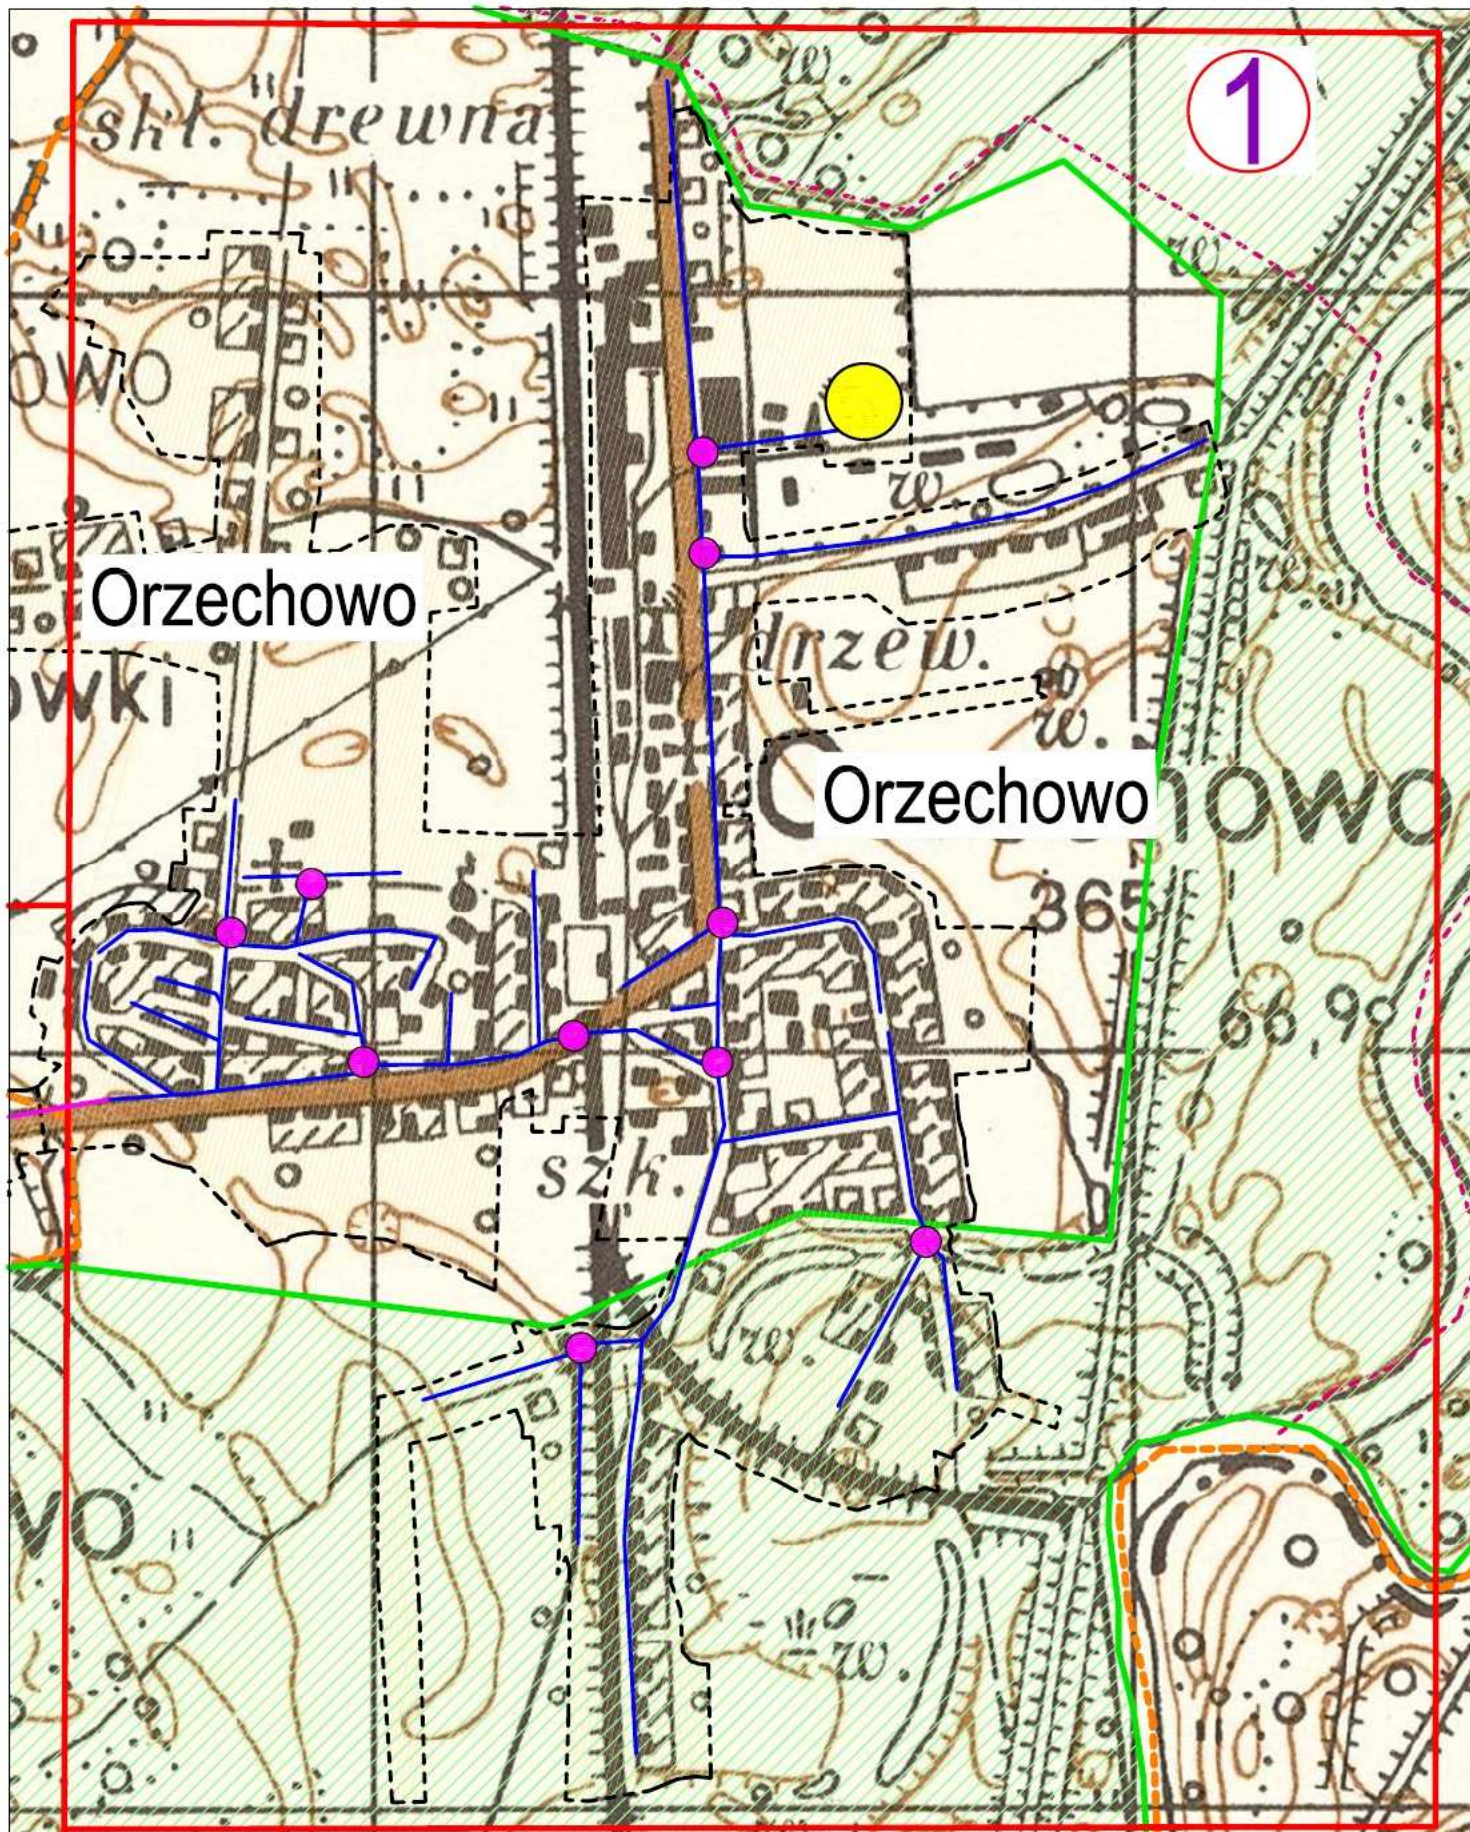

OBSZAR I GRANICE AGLOMERACJI
ORZECHOWO

ARKUSZ 0

Legenda

-  granice aglomeracji Orzechowo
-  granica gminy Miłosław
-  granice administracyjne wsi
-  istniejąca sieć kanalizacji sanit.
-  planowana sieć kanalizacji sanit.

-  teren oczyszczalni
-  przepompownie
-  ujęcia wody
-  tereny objęte formami ochrony przyrody Obszar Natura 2000

OBSZAR I GRANICE AGLOMERACJI
ORZECHOWO

Skala 1 : 10 000

ARKUSZ 1

OBSZAR I GRANICE AGLOMERACJI
ORZECHOWO

Skala 1 : 10 000

ARKUSZ 2

OBSZAR I GRANICE AGLOMERACJI
ORZECHOWO

Skala 1 : 10 000

ARKUSZ 3

OBSZAR I GRANICE AGLOMERACJI
ORZECZOWO

Skala 1 : 10 000

ARKUSZ 4