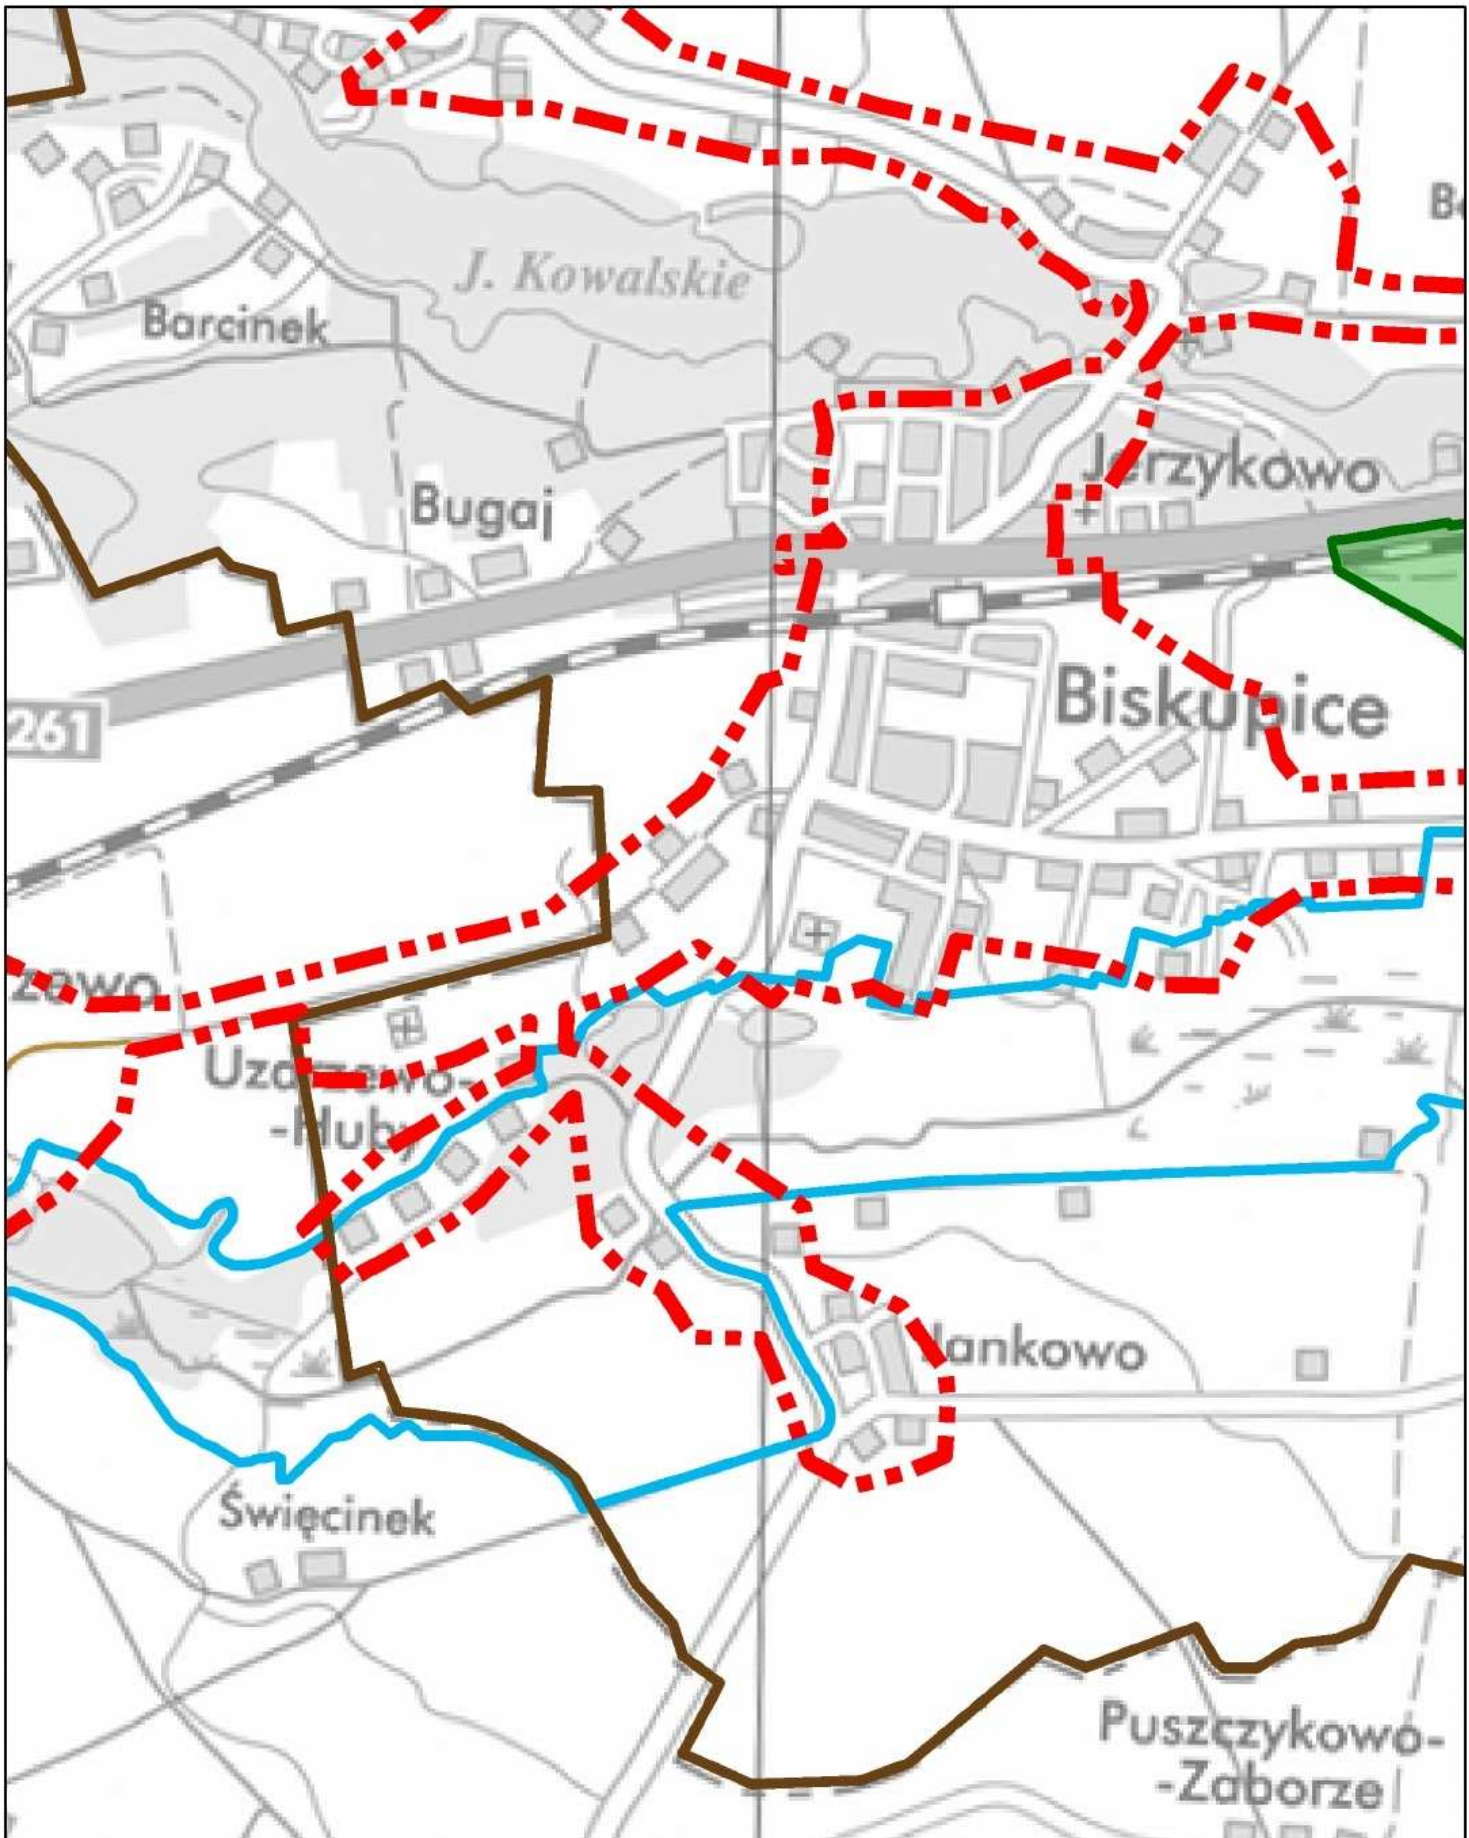

1 : 25 000

ark. 15/31