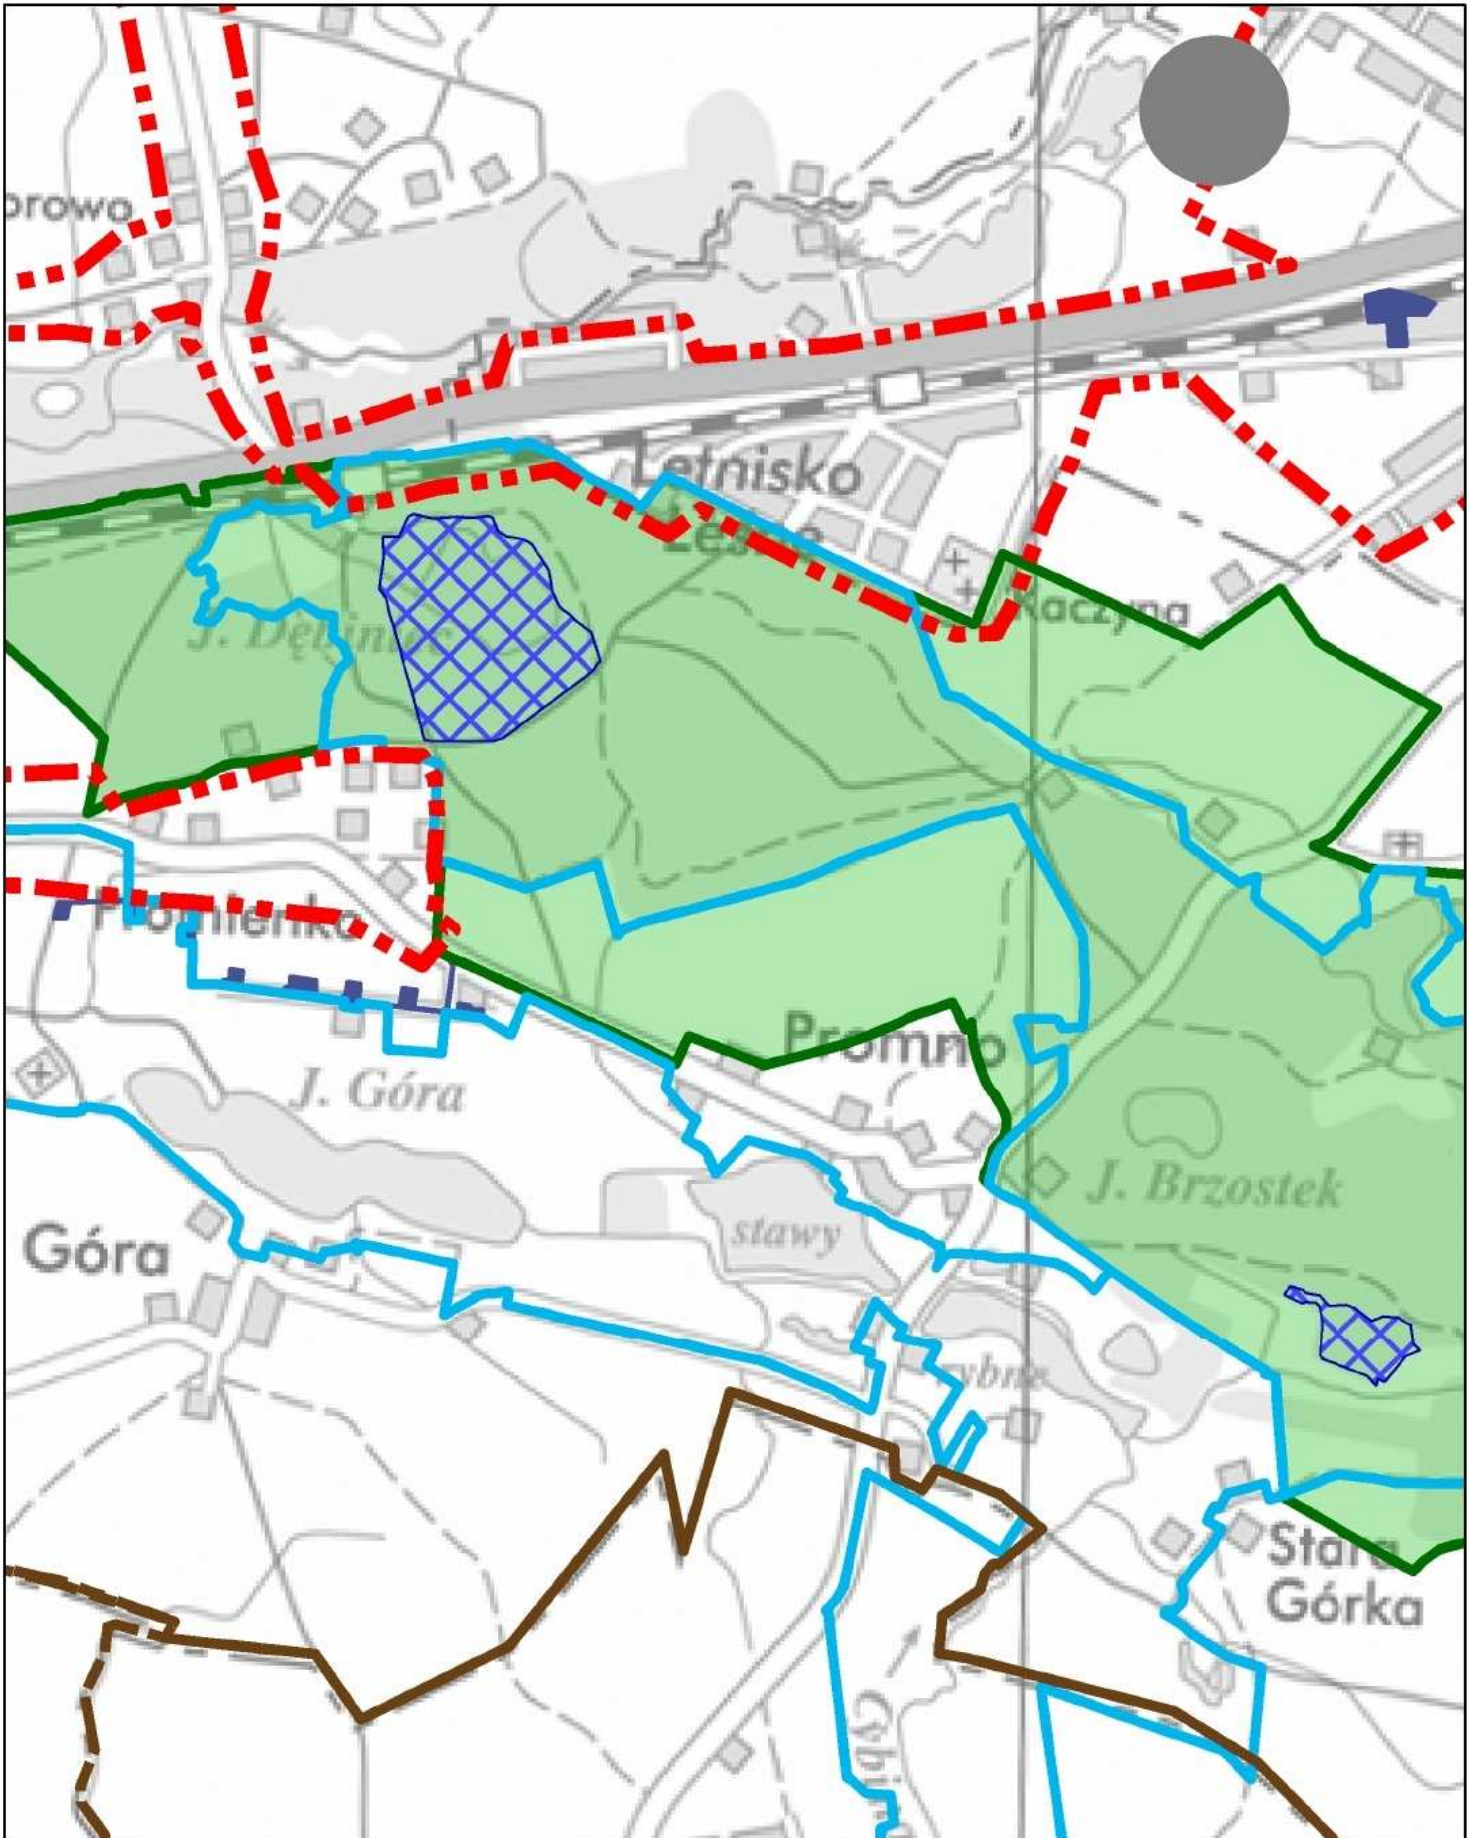

Aglomeracja Poznań

Schemat podziału mapy

Legenda

- | | | | |
|----|--|--|---|
| 15 | Numer arkusza mapy | | Specjalny obszar ochrony siedlisk Natura 2000 |
| | Oczyszczalnia ścieków | | Obszary Chronionego Krajobrazu |
| | kanalizacja sanitarna | | Rezerваты Przyrody |
| | kanalizacja ogólnospławna | | Parki Krajobrazowe |
| | Granica Aglomeracji Poznań | | Strefa ochronna ujęć wody: |
| | Granica gmin | | Strefa ochrony bezpośredniej ujęcia wody |
| | Użytki ekologiczne | | Strefa ochrony pośredniej ujęcia wody |
| | Obszar specjalnej ochrony ptaków Natura 2000 | | |

ark. 15/31

Aglomeracja Poznań

1 : 25 000

ark. 16/31

Aglomeracja Poznań

1 : 25 000

ark. 17/31

Aglomeracja Poznań