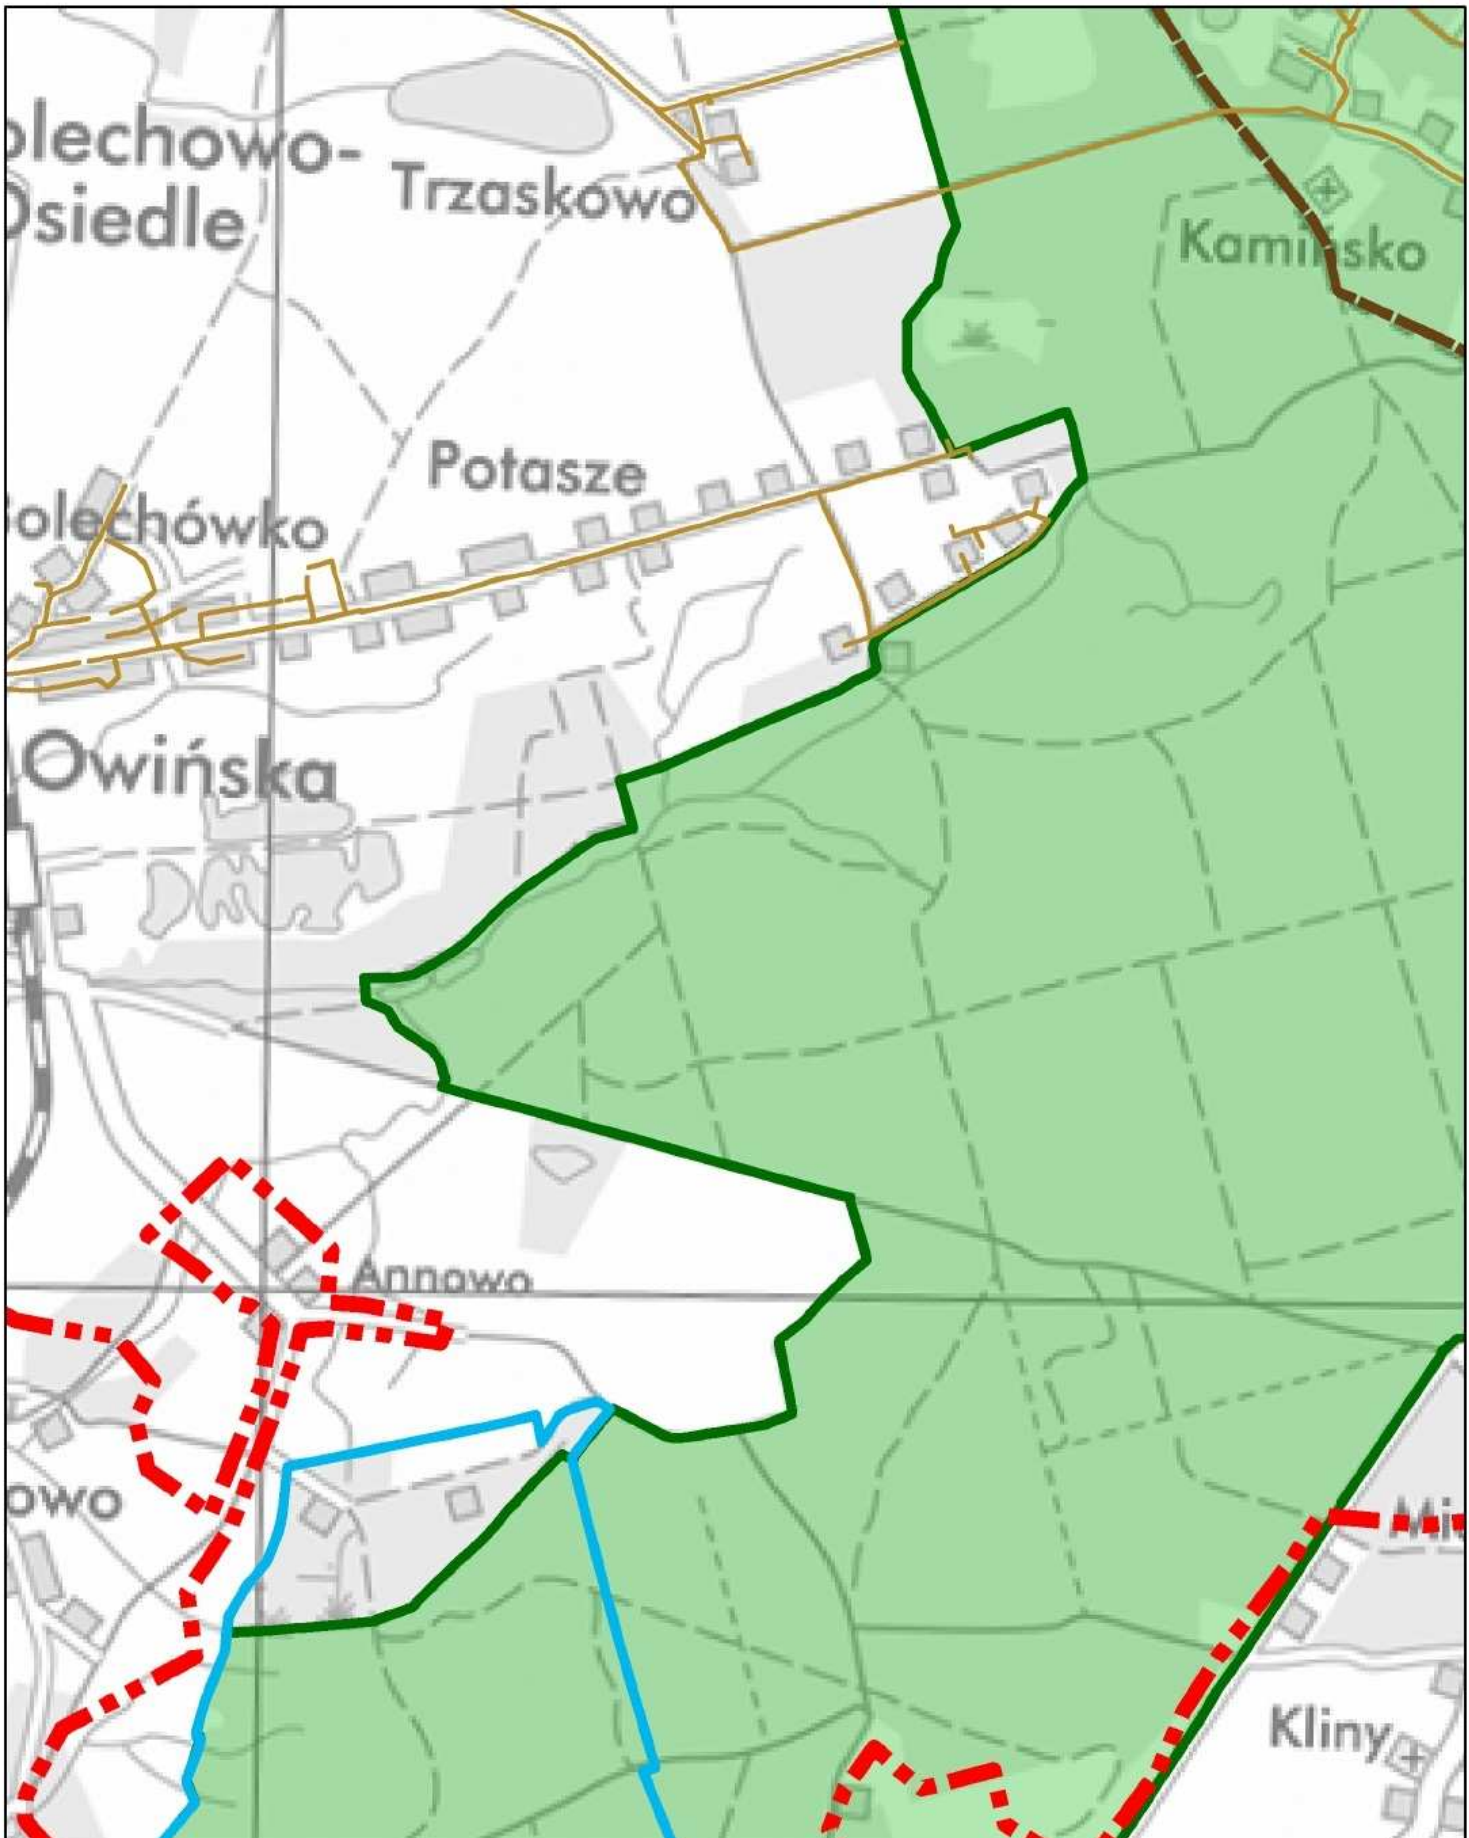

1 : 25 000

ark. 4/31