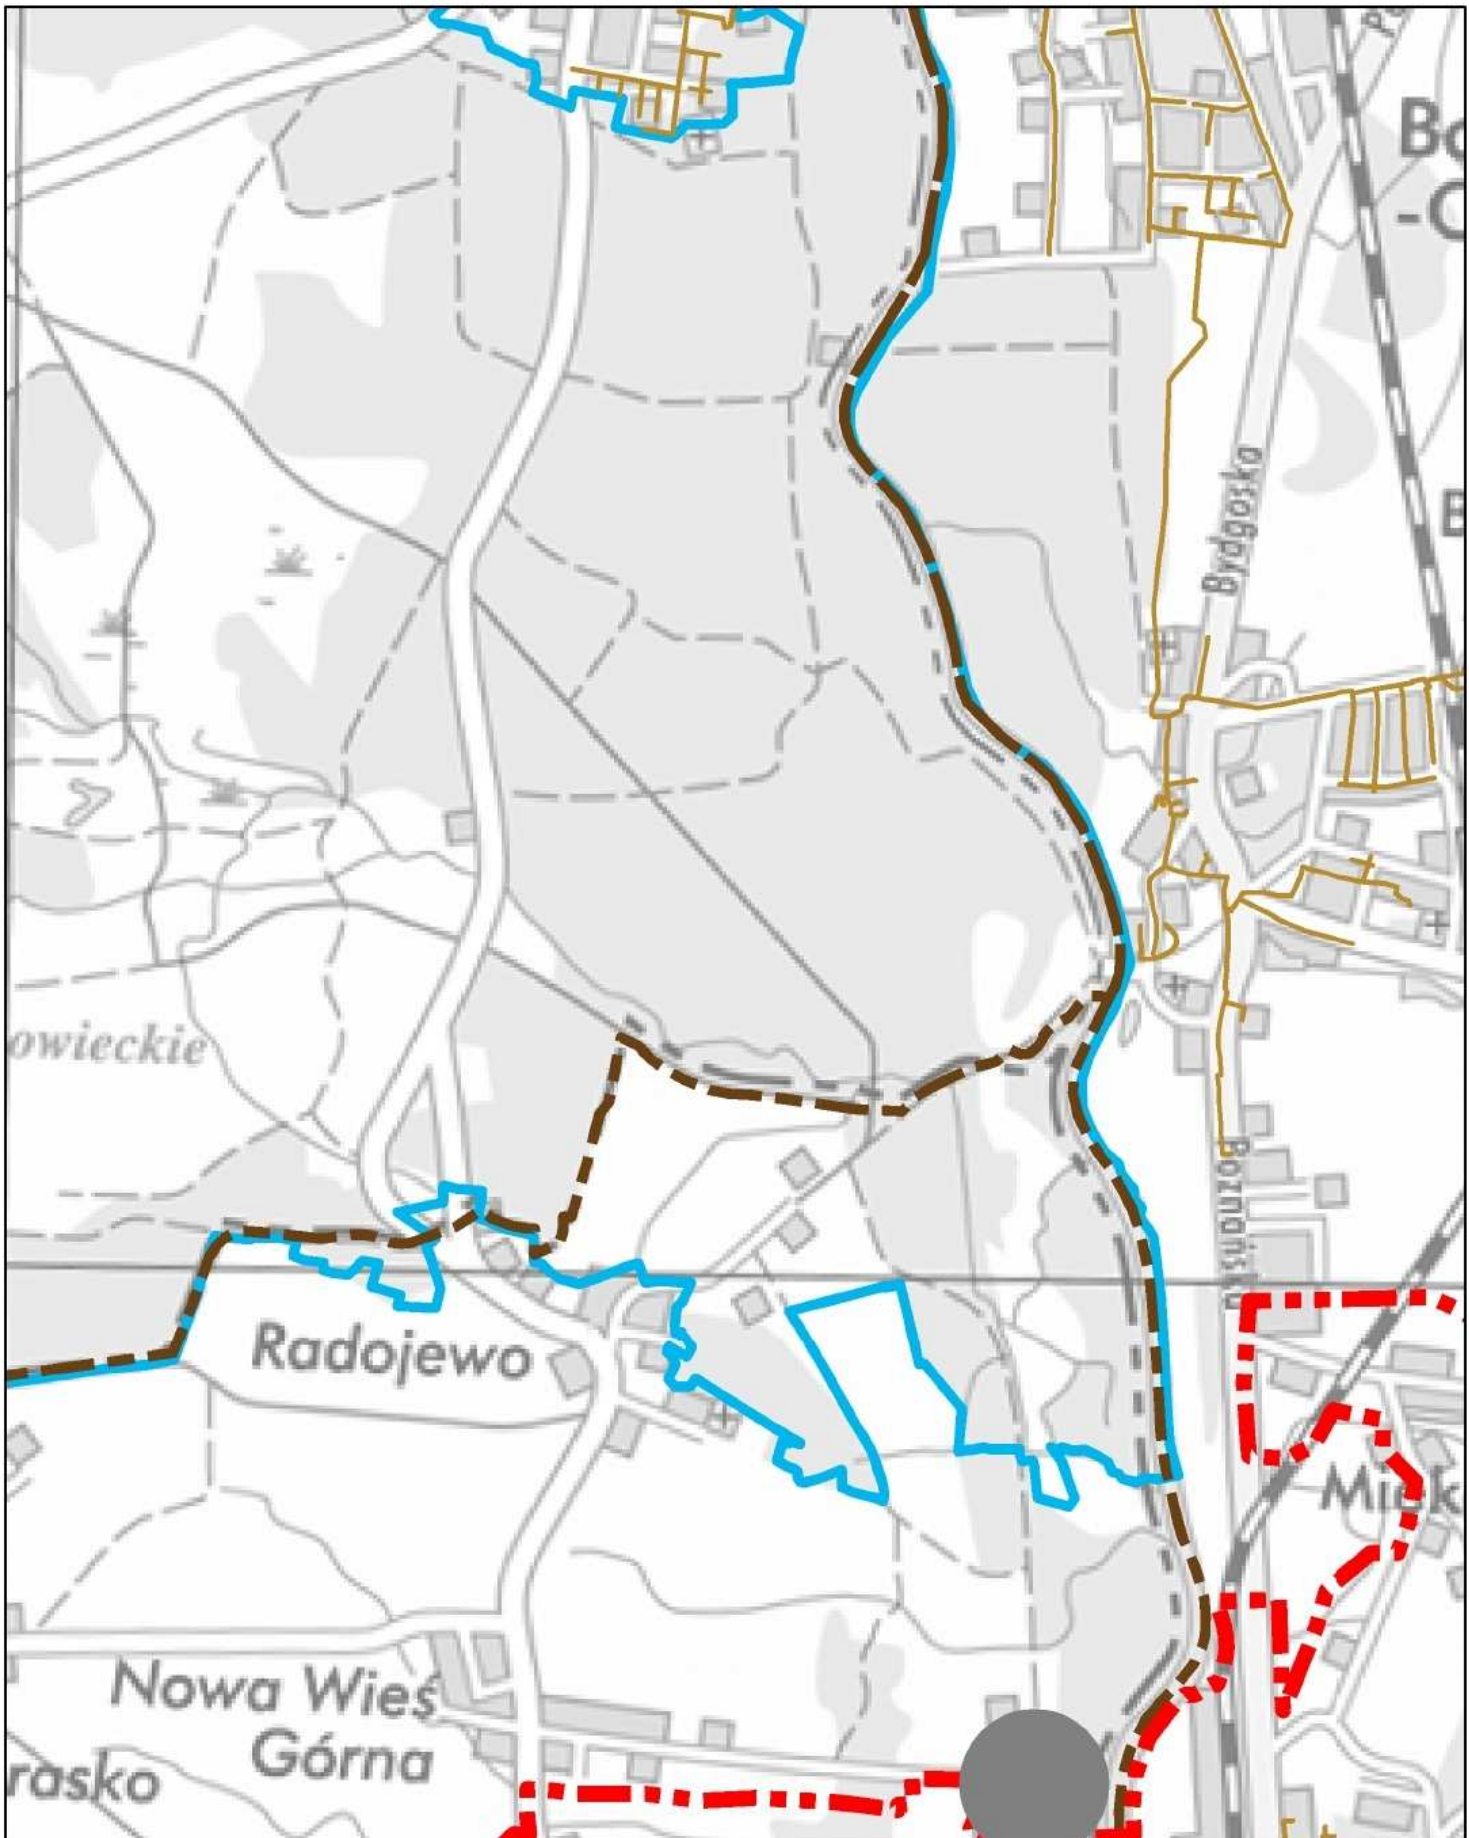

Aglomeracja Poznań

Schemat podziału mapy

Legenda

- | | | | |
|----|--|--|---|
| 15 | Numer arkusza mapy | | Specjalny obszar ochrony siedlisk Natura 2000 |
| | Oczyszczalnia ścieków | | Obszary Chronionego Krajobrazu |
| | kanalizacja sanitarna | | Rezerваты Przyrody |
| | kanalizacja ogólnospławna | | Parki Krajobrazowe |
| | Granica Aglomeracji Poznań | | Strefa ochronna ujęć wody: |
| | Granica gmin | | Strefa ochrony bezpośredniej ujęcia wody |
| | Użytki ekologiczne | | Strefa ochrony pośredniej ujęcia wody |
| | Obszar specjalnej ochrony ptaków Natura 2000 | | |

Aglomeracja Poznań

ark. 1/31

Aglomeracja Poznań

ark. 2/31

Aglomeracja Poznań

ark. 3/31

Aglomeracja Poznań

1 : 25 000