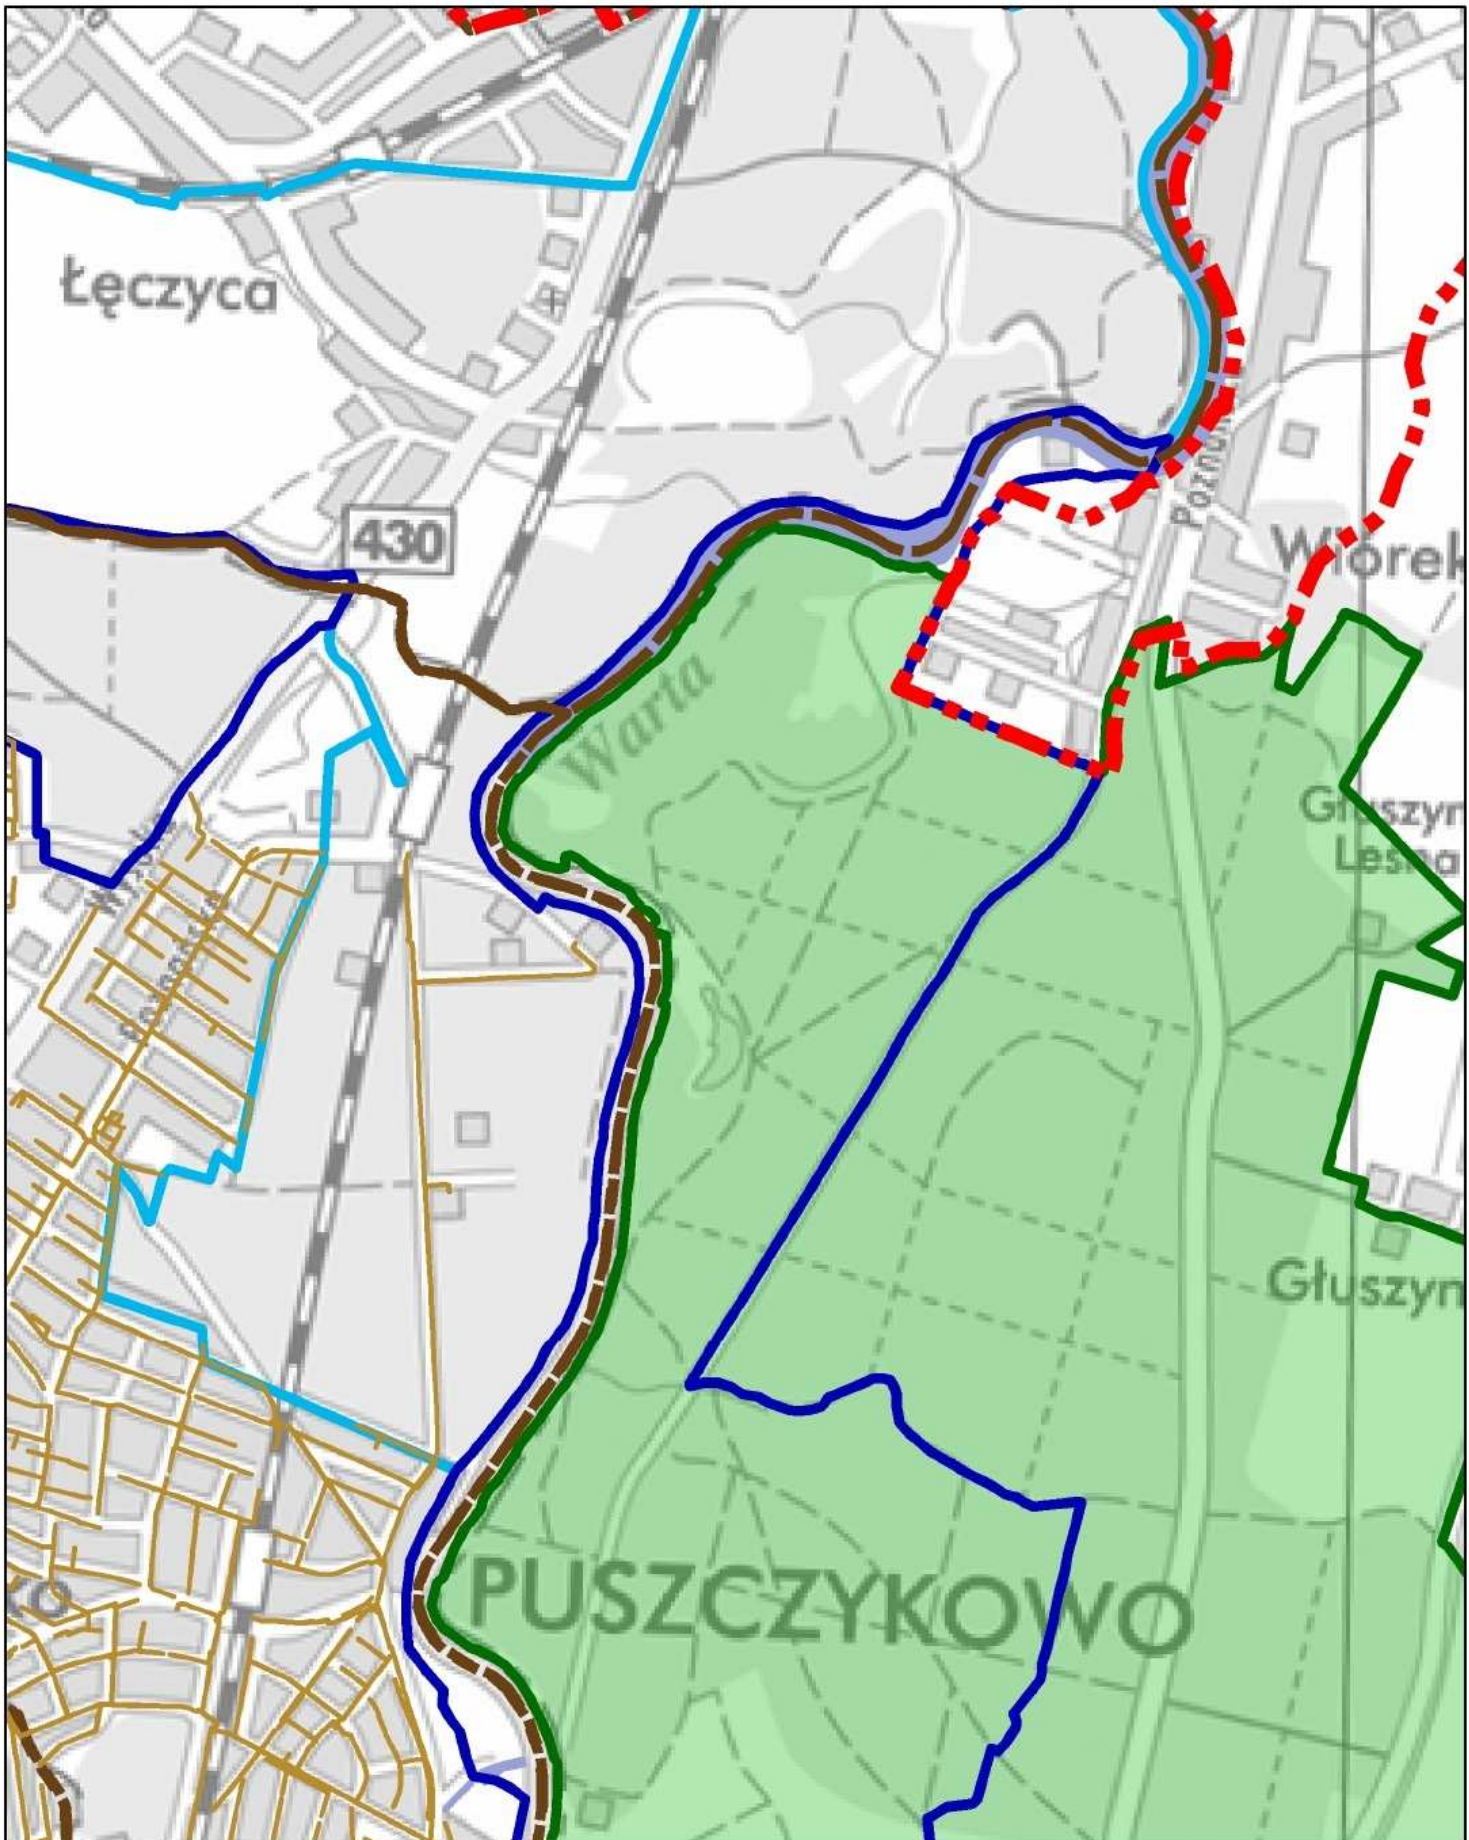

1 : 25 000

ark. 30/31