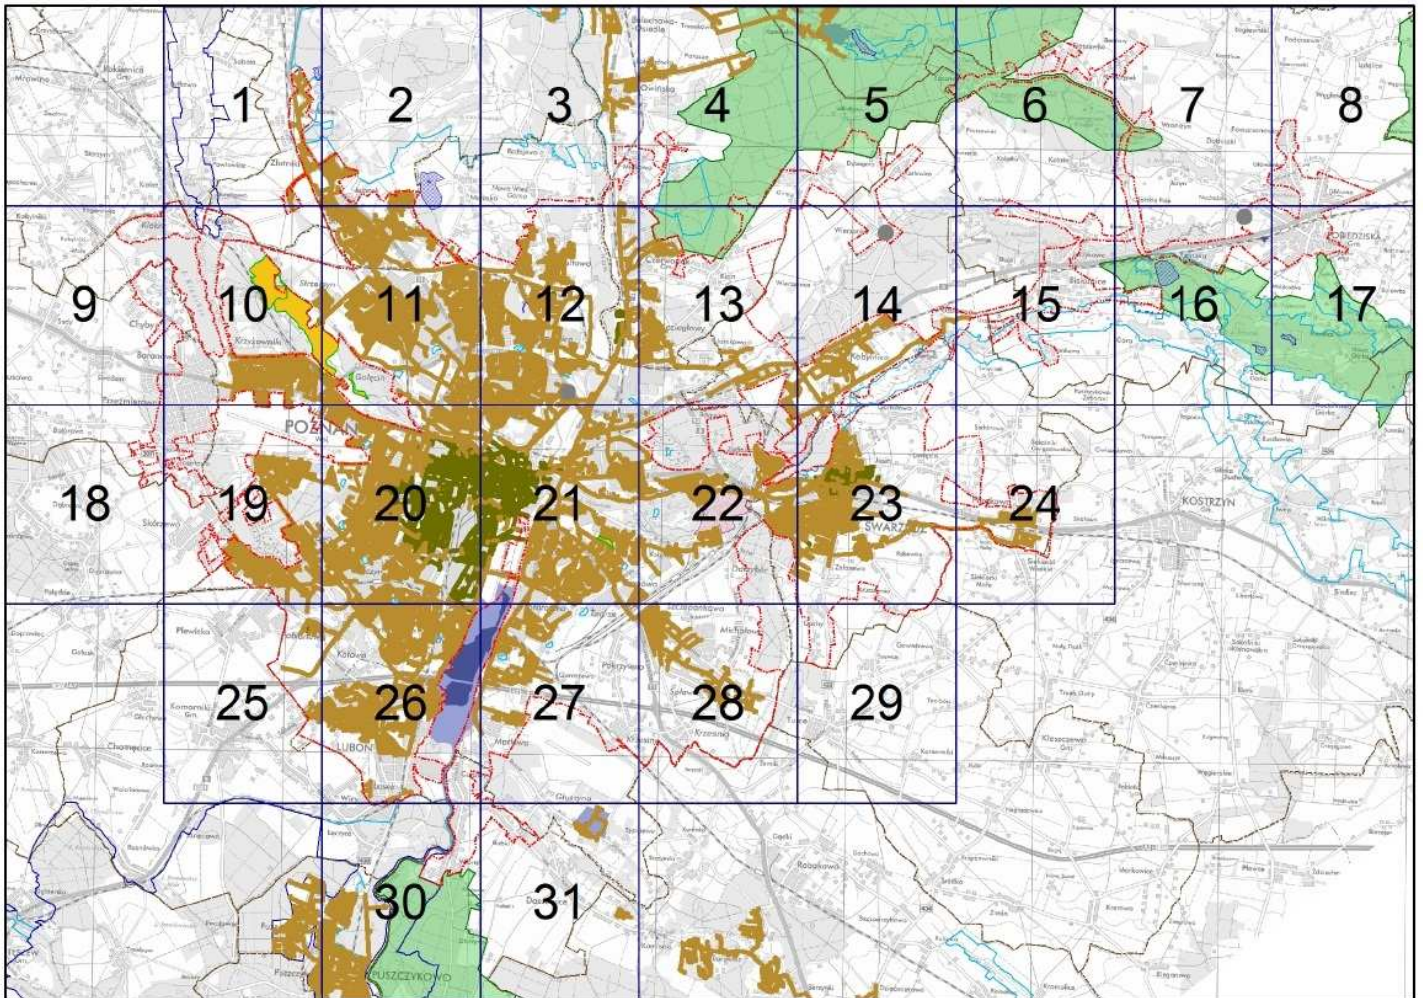

Aglomeracja Poznań

Schemat podziału mapy

Legenda

- | | | | |
|----|--|--|---|
| 15 | Numer arkusza mapy | | Specjalny obszar ochrony siedlisk Natura 2000 |
| | Oczyszczalnia ścieków | | Obszary Chronionego Krajobrazu |
| | kanalizacja sanitarna | | Rezerваты Przyrody |
| | kanalizacja ogólnospławna | | Parki Krajobrazowe |
| | Granica Aglomeracji Poznań | | Strefa ochronna ujęć wody: |
| | Granica gmin | | Strefa ochrony bezpośredniej ujęcia wody |
| | Użytki ekologiczne | | Strefa ochrony pośredniej ujęcia wody |
| | Obszar specjalnej ochrony ptaków Natura 2000 | | |

Aglomeracja Poznań

ark. 1/31

Aglomeracja Poznań

ark. 2/31

Aglomeracja Poznań

ark. 3/31

Aglomeracja Poznań

1 : 25 000