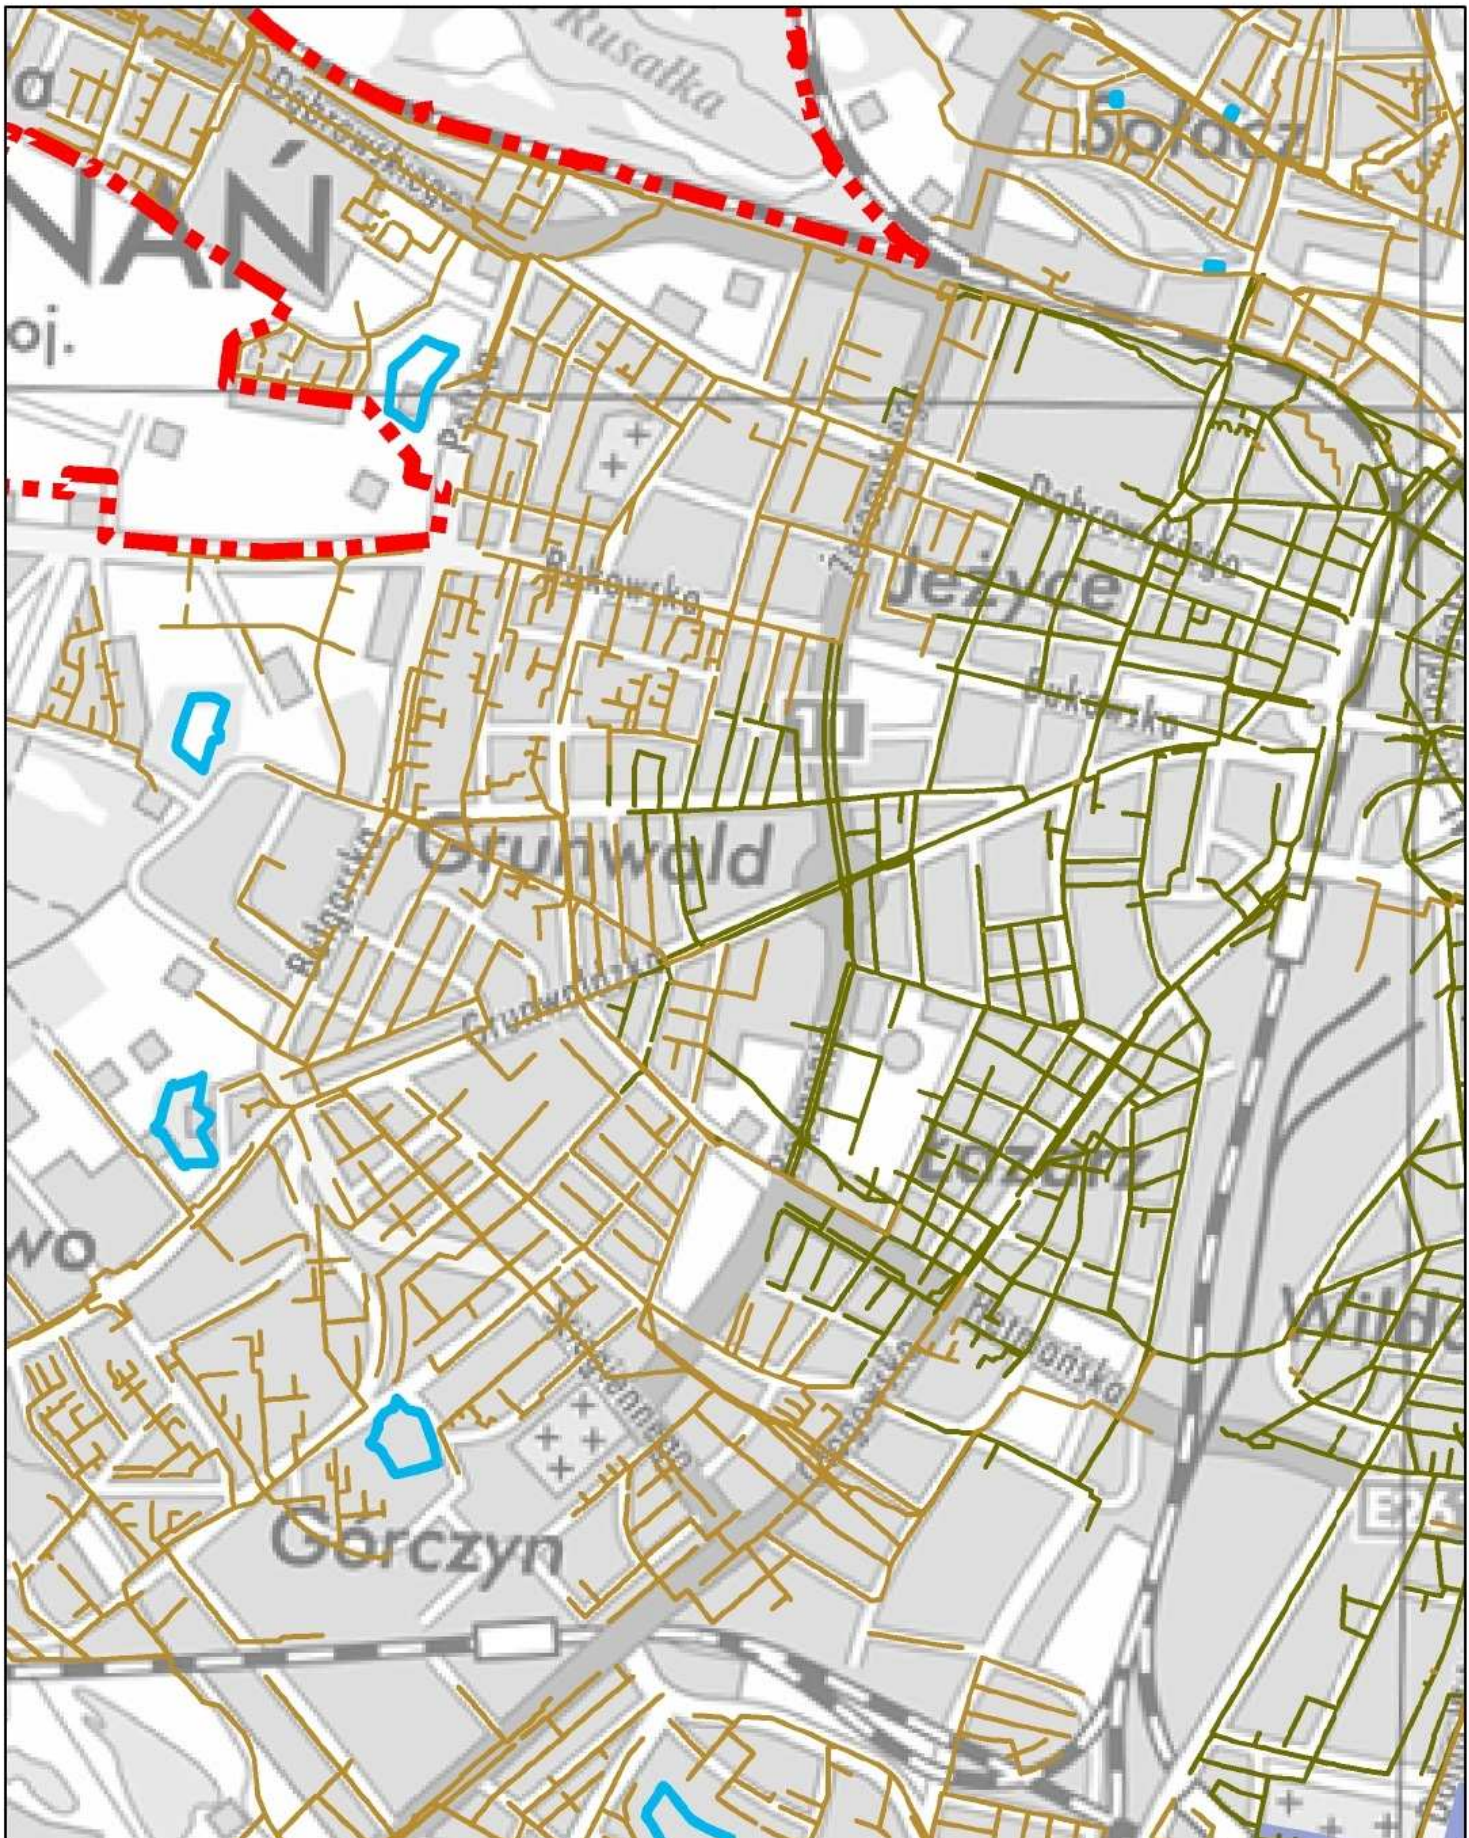

Aglomeracja Poznań

ark. 20/31