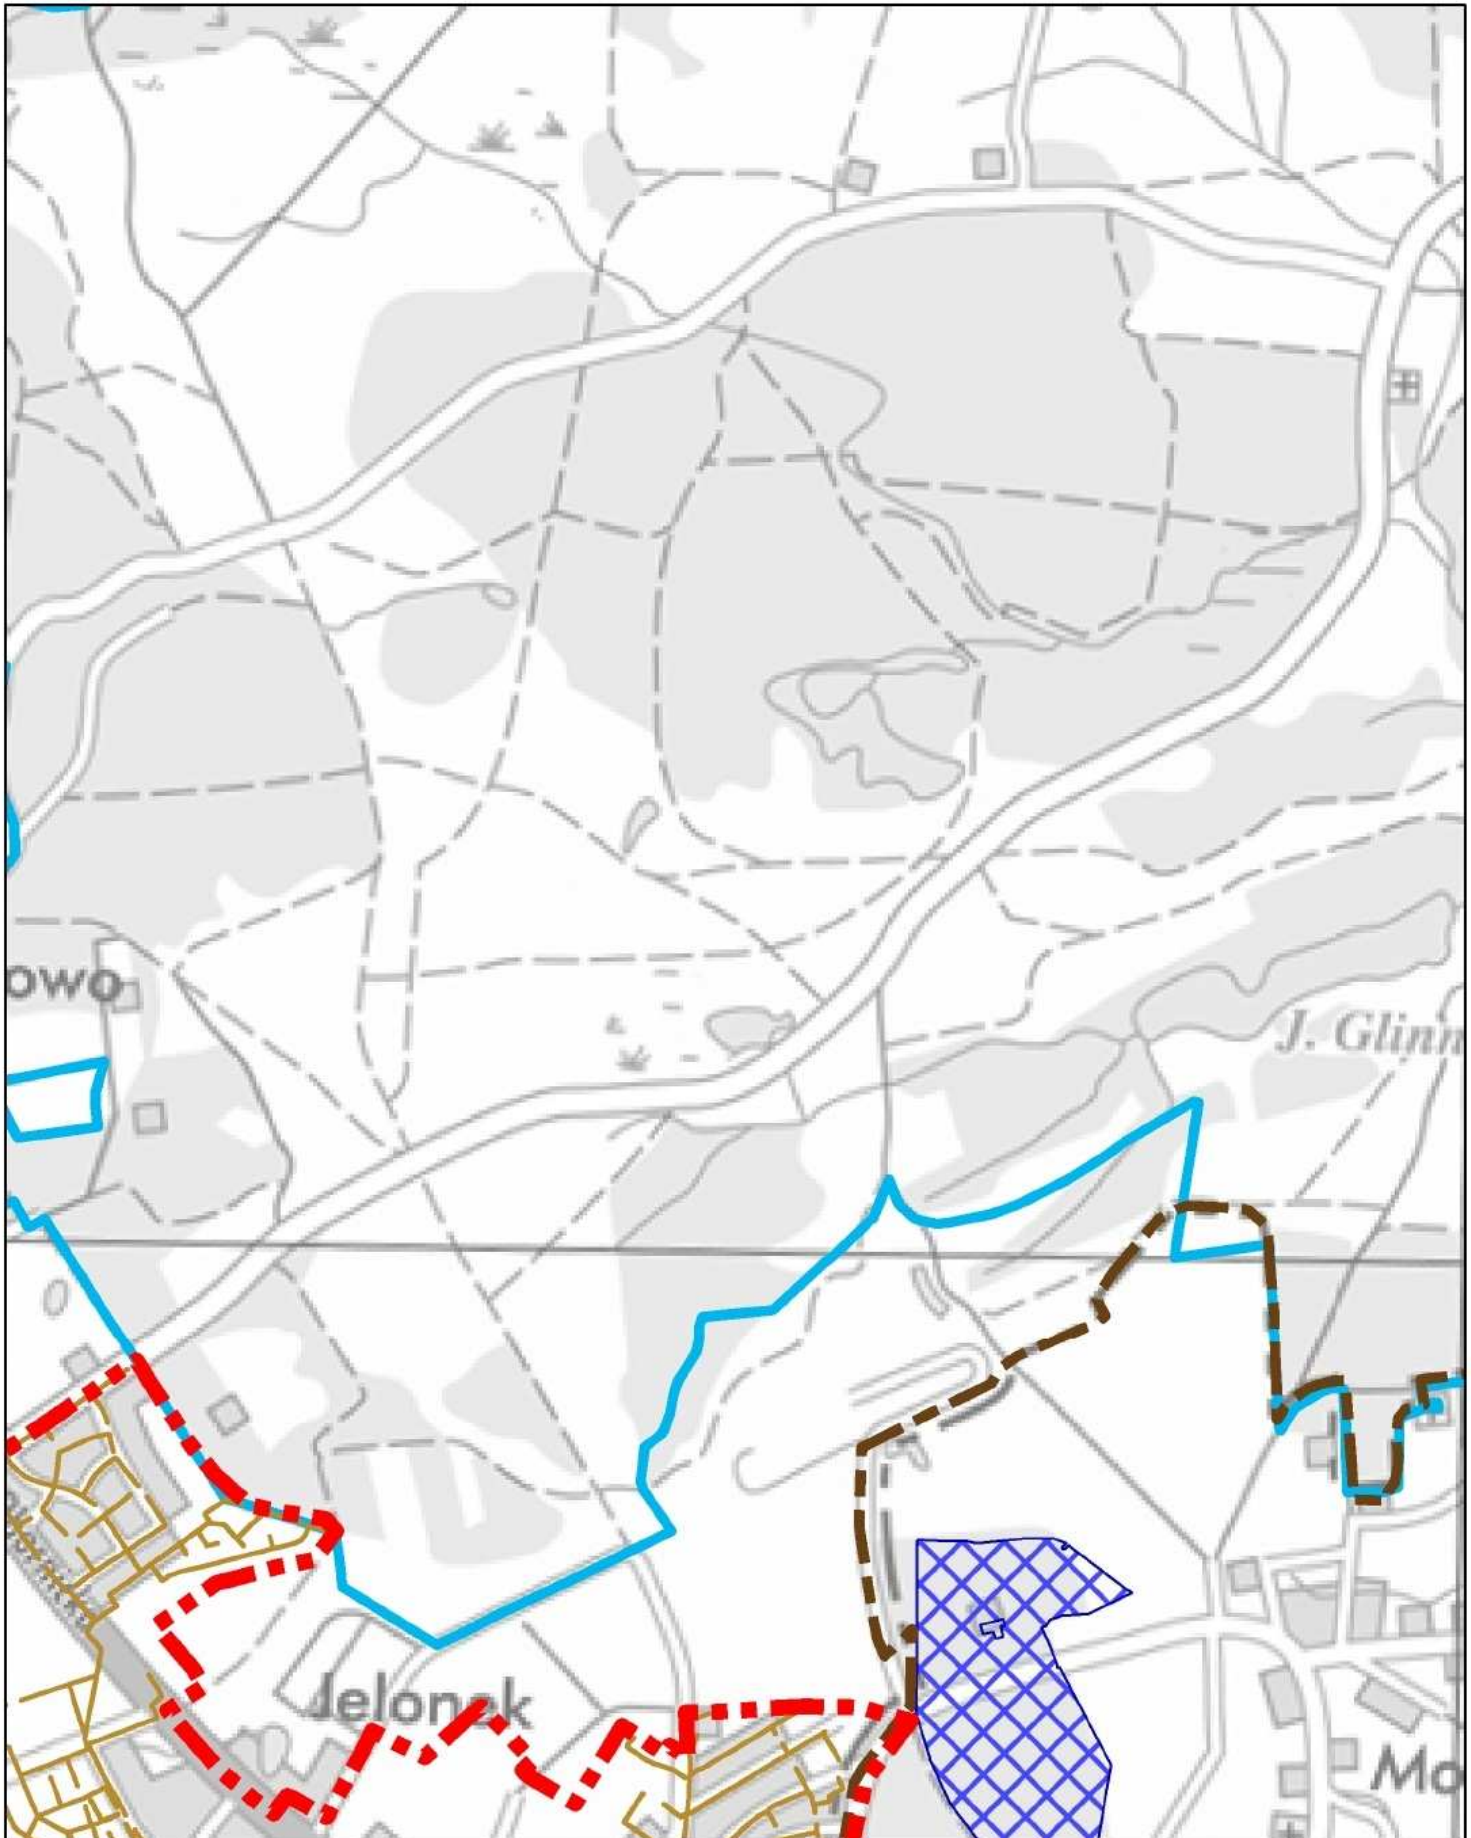

Aglomeracja Poznań

Schemat podziału mapy

Legenda

- | | | | |
|----|--|--|---|
| 15 | Numer arkusza mapy | | Specjalny obszar ochrony siedlisk Natura 2000 |
| | Oczyszczalnia ścieków | | Obszary Chronionego Krajobrazu |
| | kanalizacja sanitarna | | Rezerваты Przyrody |
| | kanalizacja ogólnospławna | | Parki Krajobrazowe |
| | Granica Aglomeracji Poznań | | Strefa ochronna ujęć wody: |
| | Granica gmin | | Strefa ochrony bezpośredniej ujęcia wody |
| | Użytki ekologiczne | | Strefa ochrony pośredniej ujęcia wody |
| | Obszar specjalnej ochrony ptaków Natura 2000 | | |

Aglomeracja Poznań

ark. 1/31

Aglomeracja Poznań

ark. 2/31

Aglomeracja Poznań

ark. 3/31

Aglomeracja Poznań

1 : 25 000