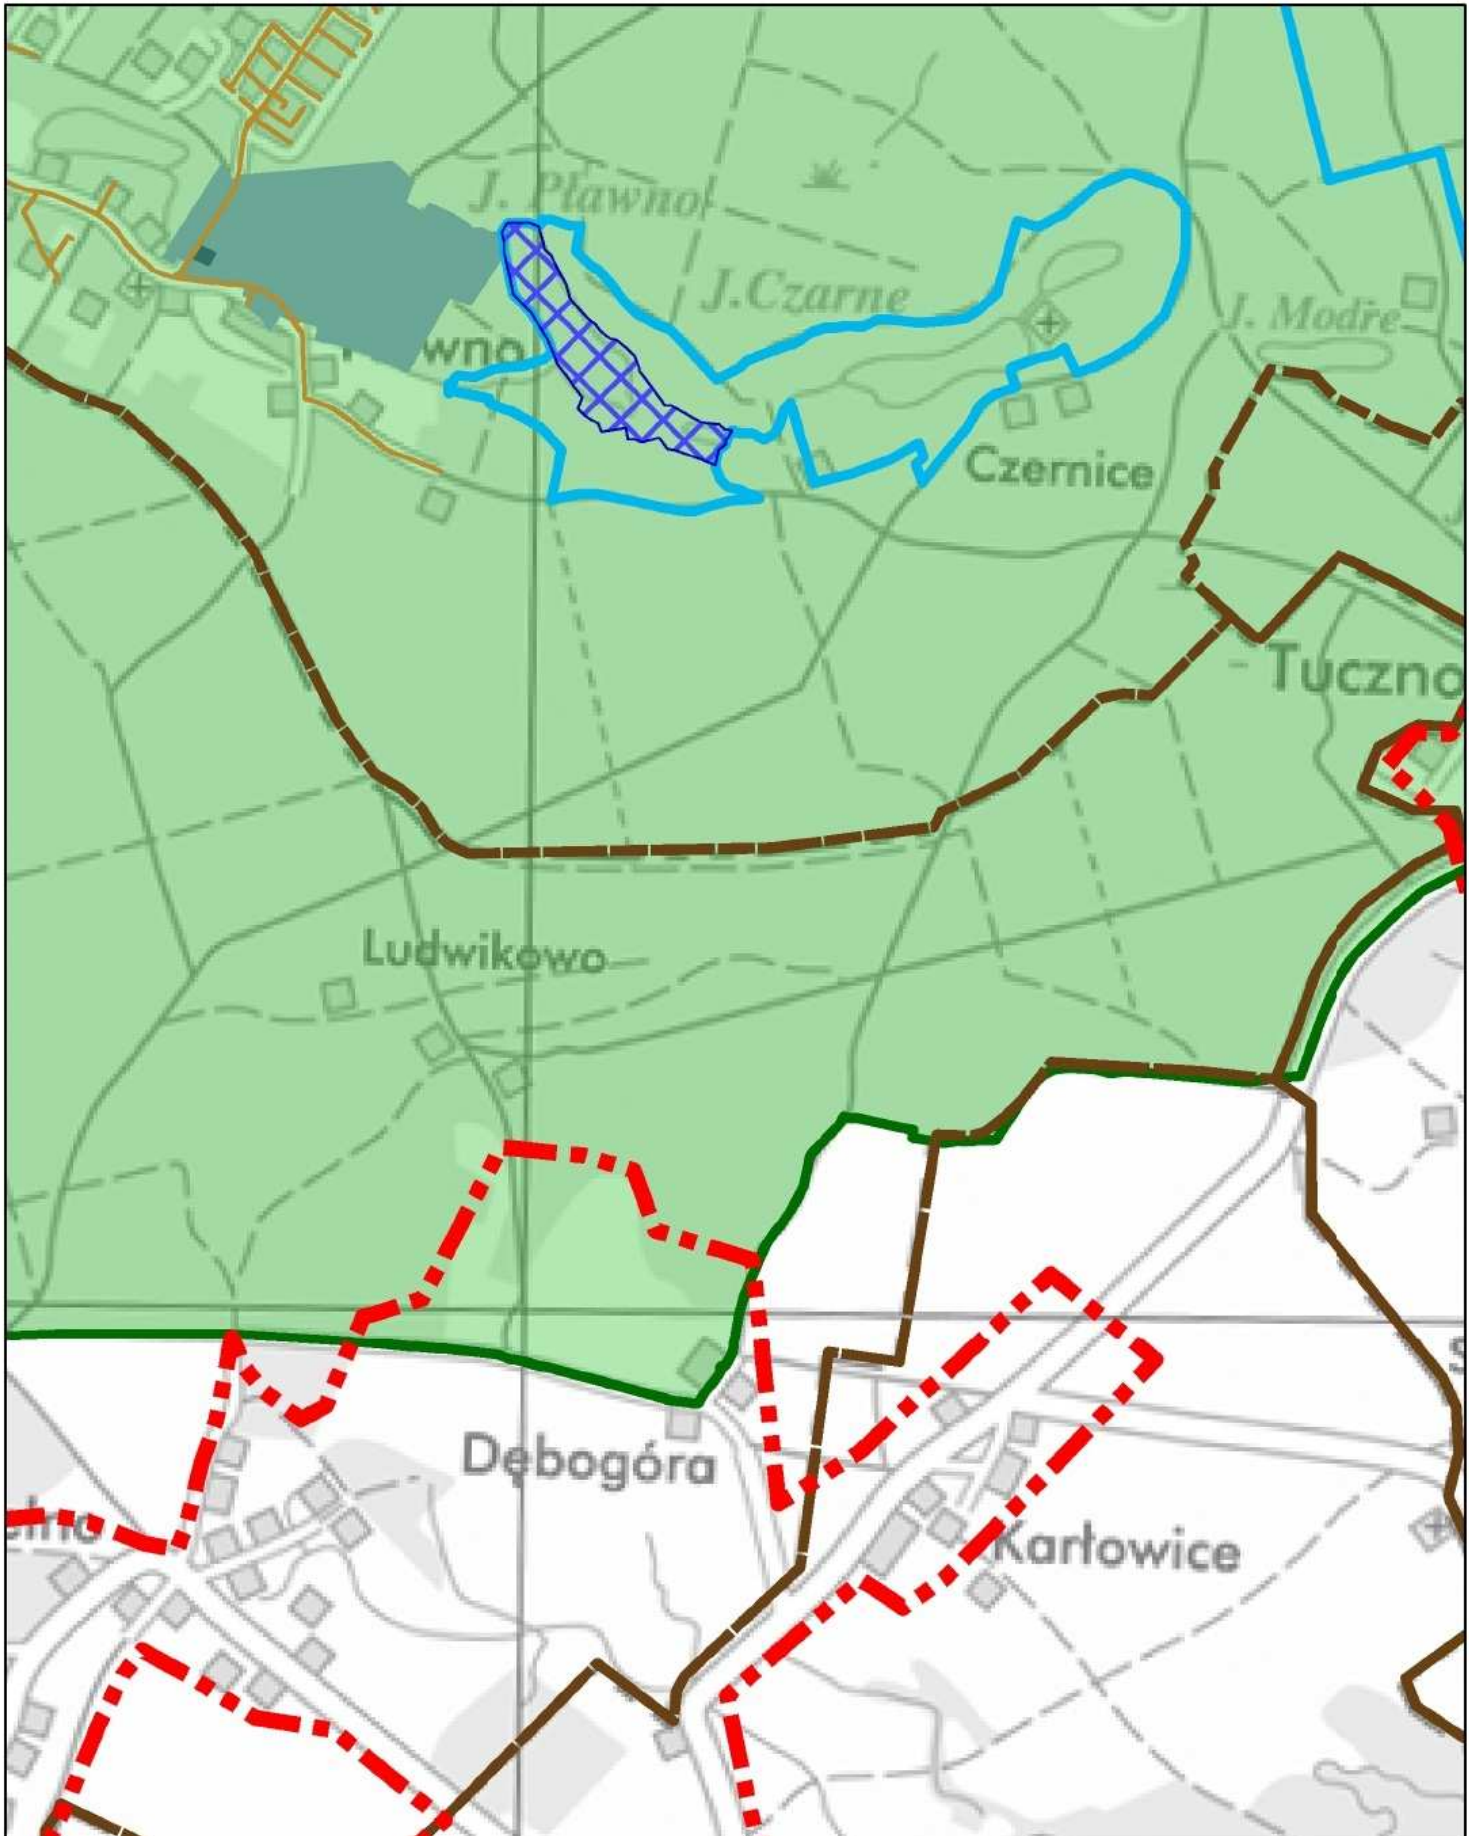

Aglomeracja Poznań

Schemat podziału mapy

Legenda

- | | | | |
|----|--|--|---|
| 15 | Numer arkusza mapy | | Specjalny obszar ochrony siedlisk Natura 2000 |
| | Oczyszczalnia ścieków | | Obszary Chronionego Krajobrazu |
| | kanalizacja sanitarna | | Rezerваты Przyrody |
| | kanalizacja ogólnospławna | | Parki Krajobrazowe |
| | Granica Aglomeracji Poznań | | Strefa ochronna ujęć wody: |
| | Granica gmin | | Strefa ochrony bezpośredniej ujęcia wody |
| | Użytki ekologiczne | | Strefa ochrony pośredniej ujęcia wody |
| | Obszar specjalnej ochrony ptaków Natura 2000 | | |

ark. 4/31

Aglomeracja Poznań

1 : 25 000

ark. 5/31

Aglomeracja Poznań

1 : 25 000

ark. 6/31

Aglomeracja Poznań