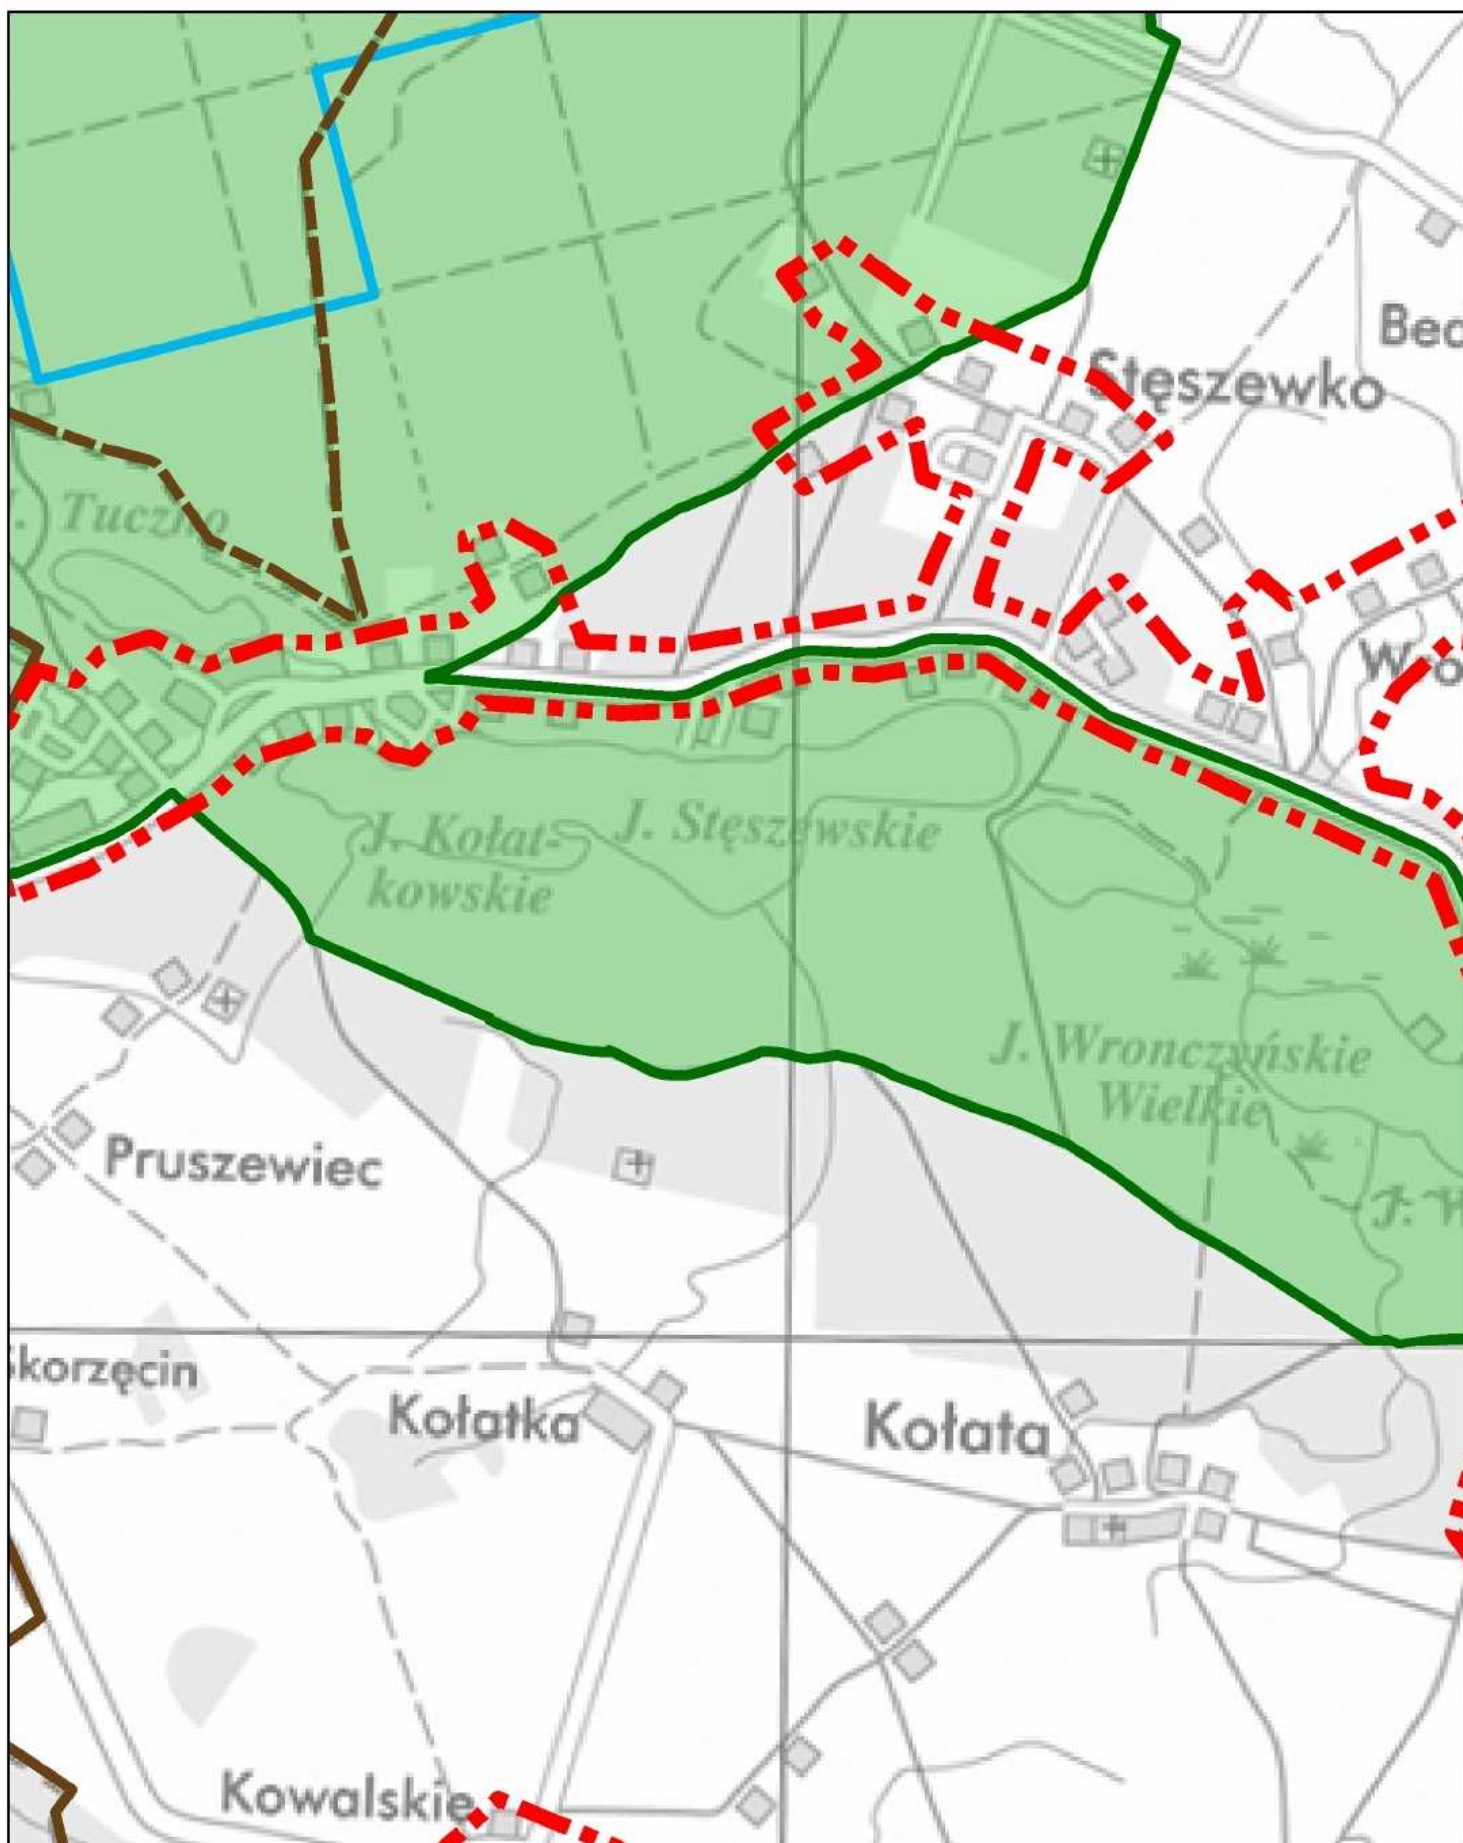

1 : 25 000

ark. 6/31