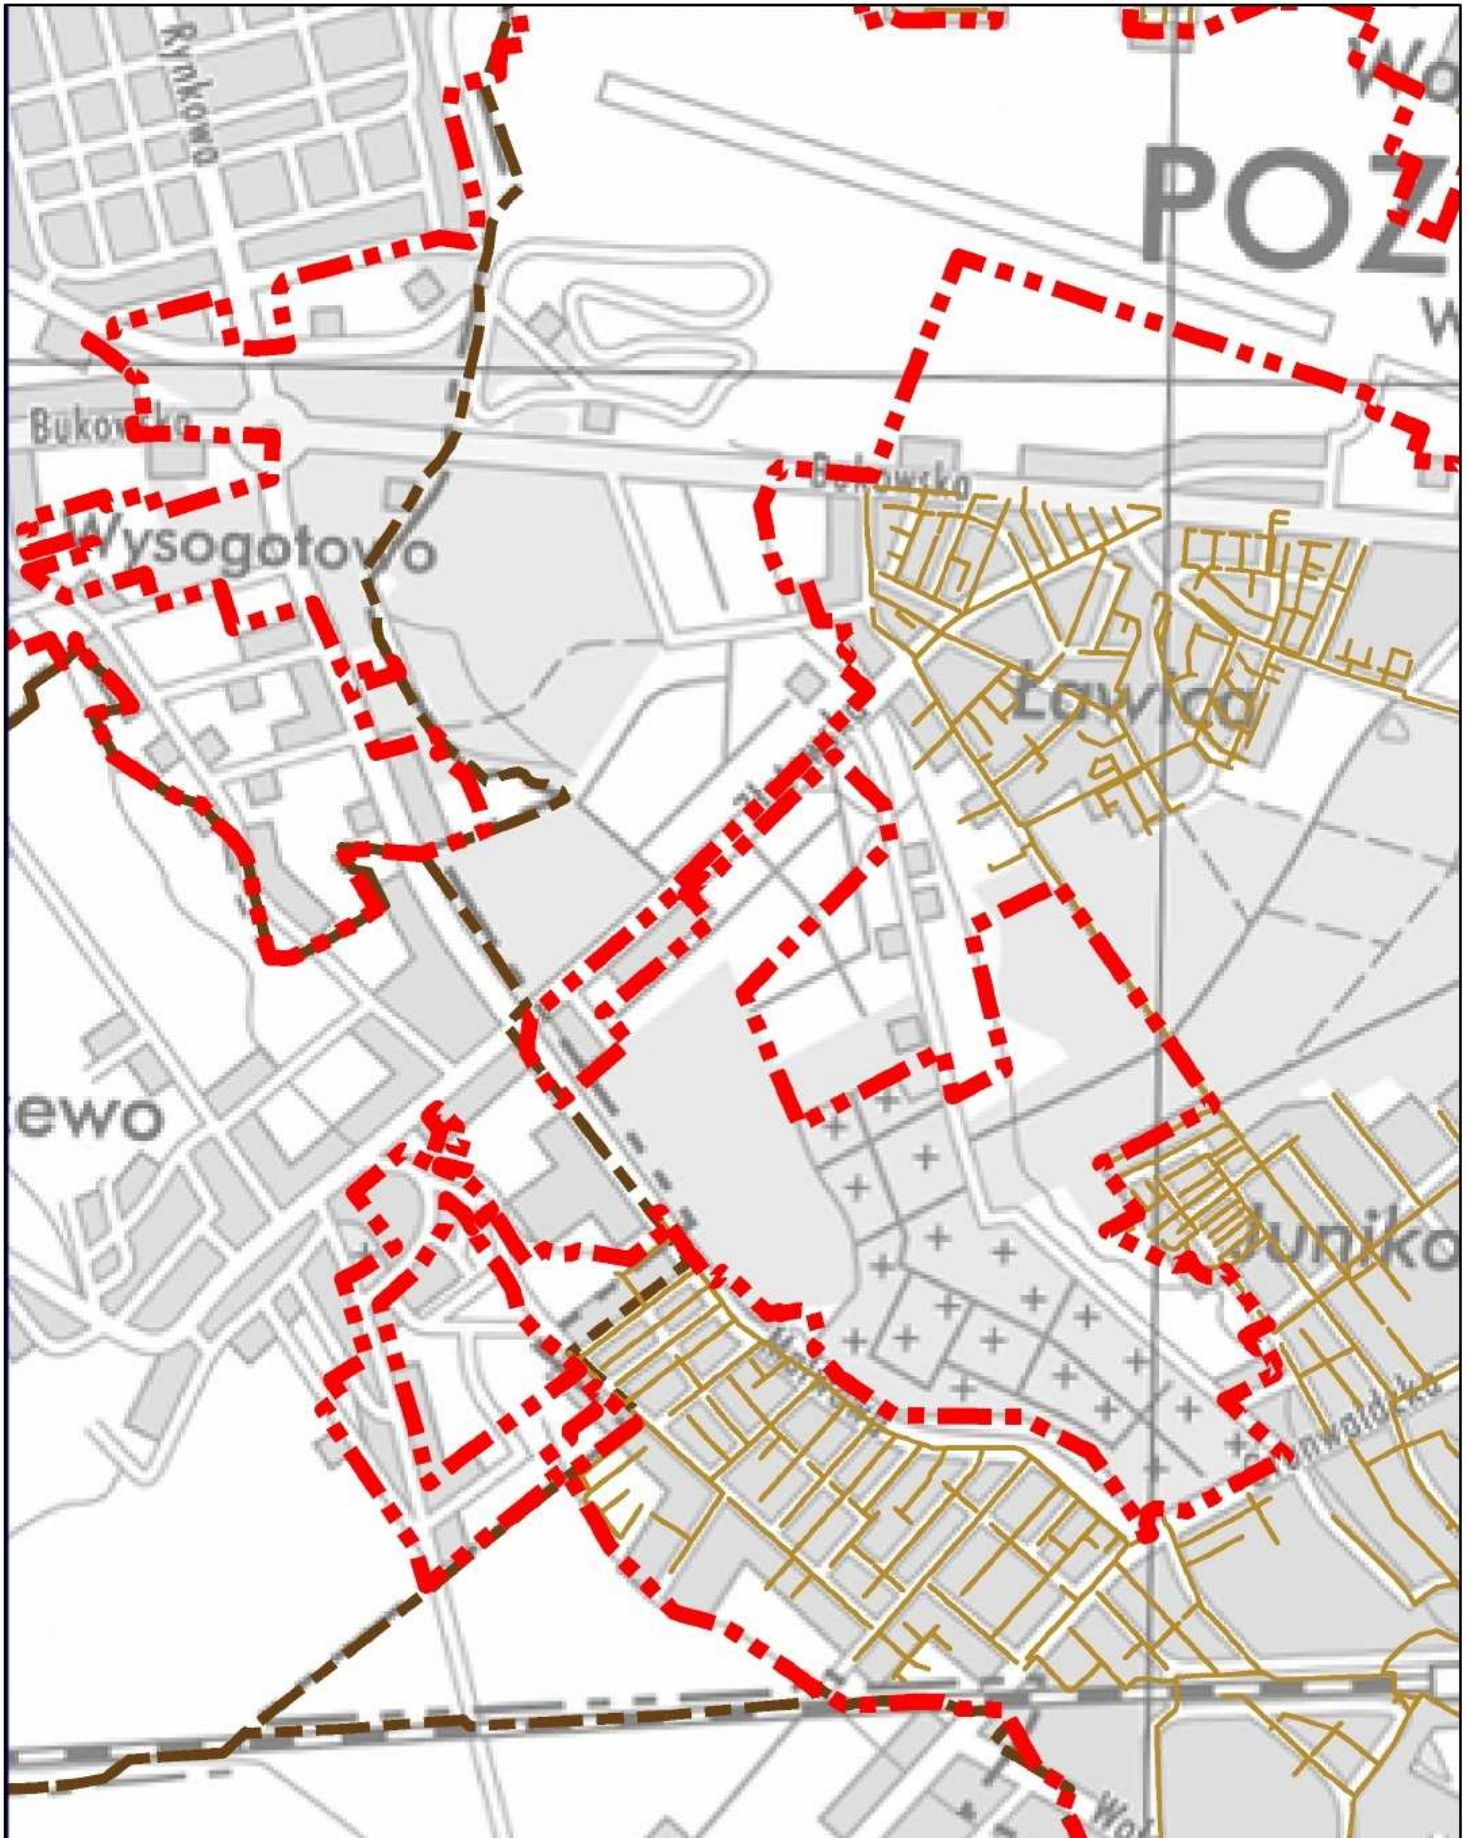

Aglomeracja Poznań

Schemat podziału mapy

Legenda

- | | | | |
|----|--|--|---|
| 15 | Numer arkusza mapy | | Specjalny obszar ochrony siedlisk Natura 2000 |
| | Oczyszczalnia ścieków | | Obszary Chronionego Krajobrazu |
| | kanalizacja sanitarna | | Rezerваты Przyrody |
| | kanalizacja ogólnospławna | | Parki Krajobrazowe |
| | Granica Aglomeracji Poznań | | Strefa ochronna ujęć wody: |
| | Granica gmin | | Strefa ochrony bezpośredniej ujęcia wody |
| | Użytki ekologiczne | | Strefa ochrony pośredniej ujęcia wody |
| | Obszar specjalnej ochrony ptaków Natura 2000 | | |

1 : 25 000

ark. 18/31

Aglomeracja Poznań

1 : 25 000

ark. 19/31

Aglomeracja Poznań

ark. 20/31

Aglomeracja Poznań