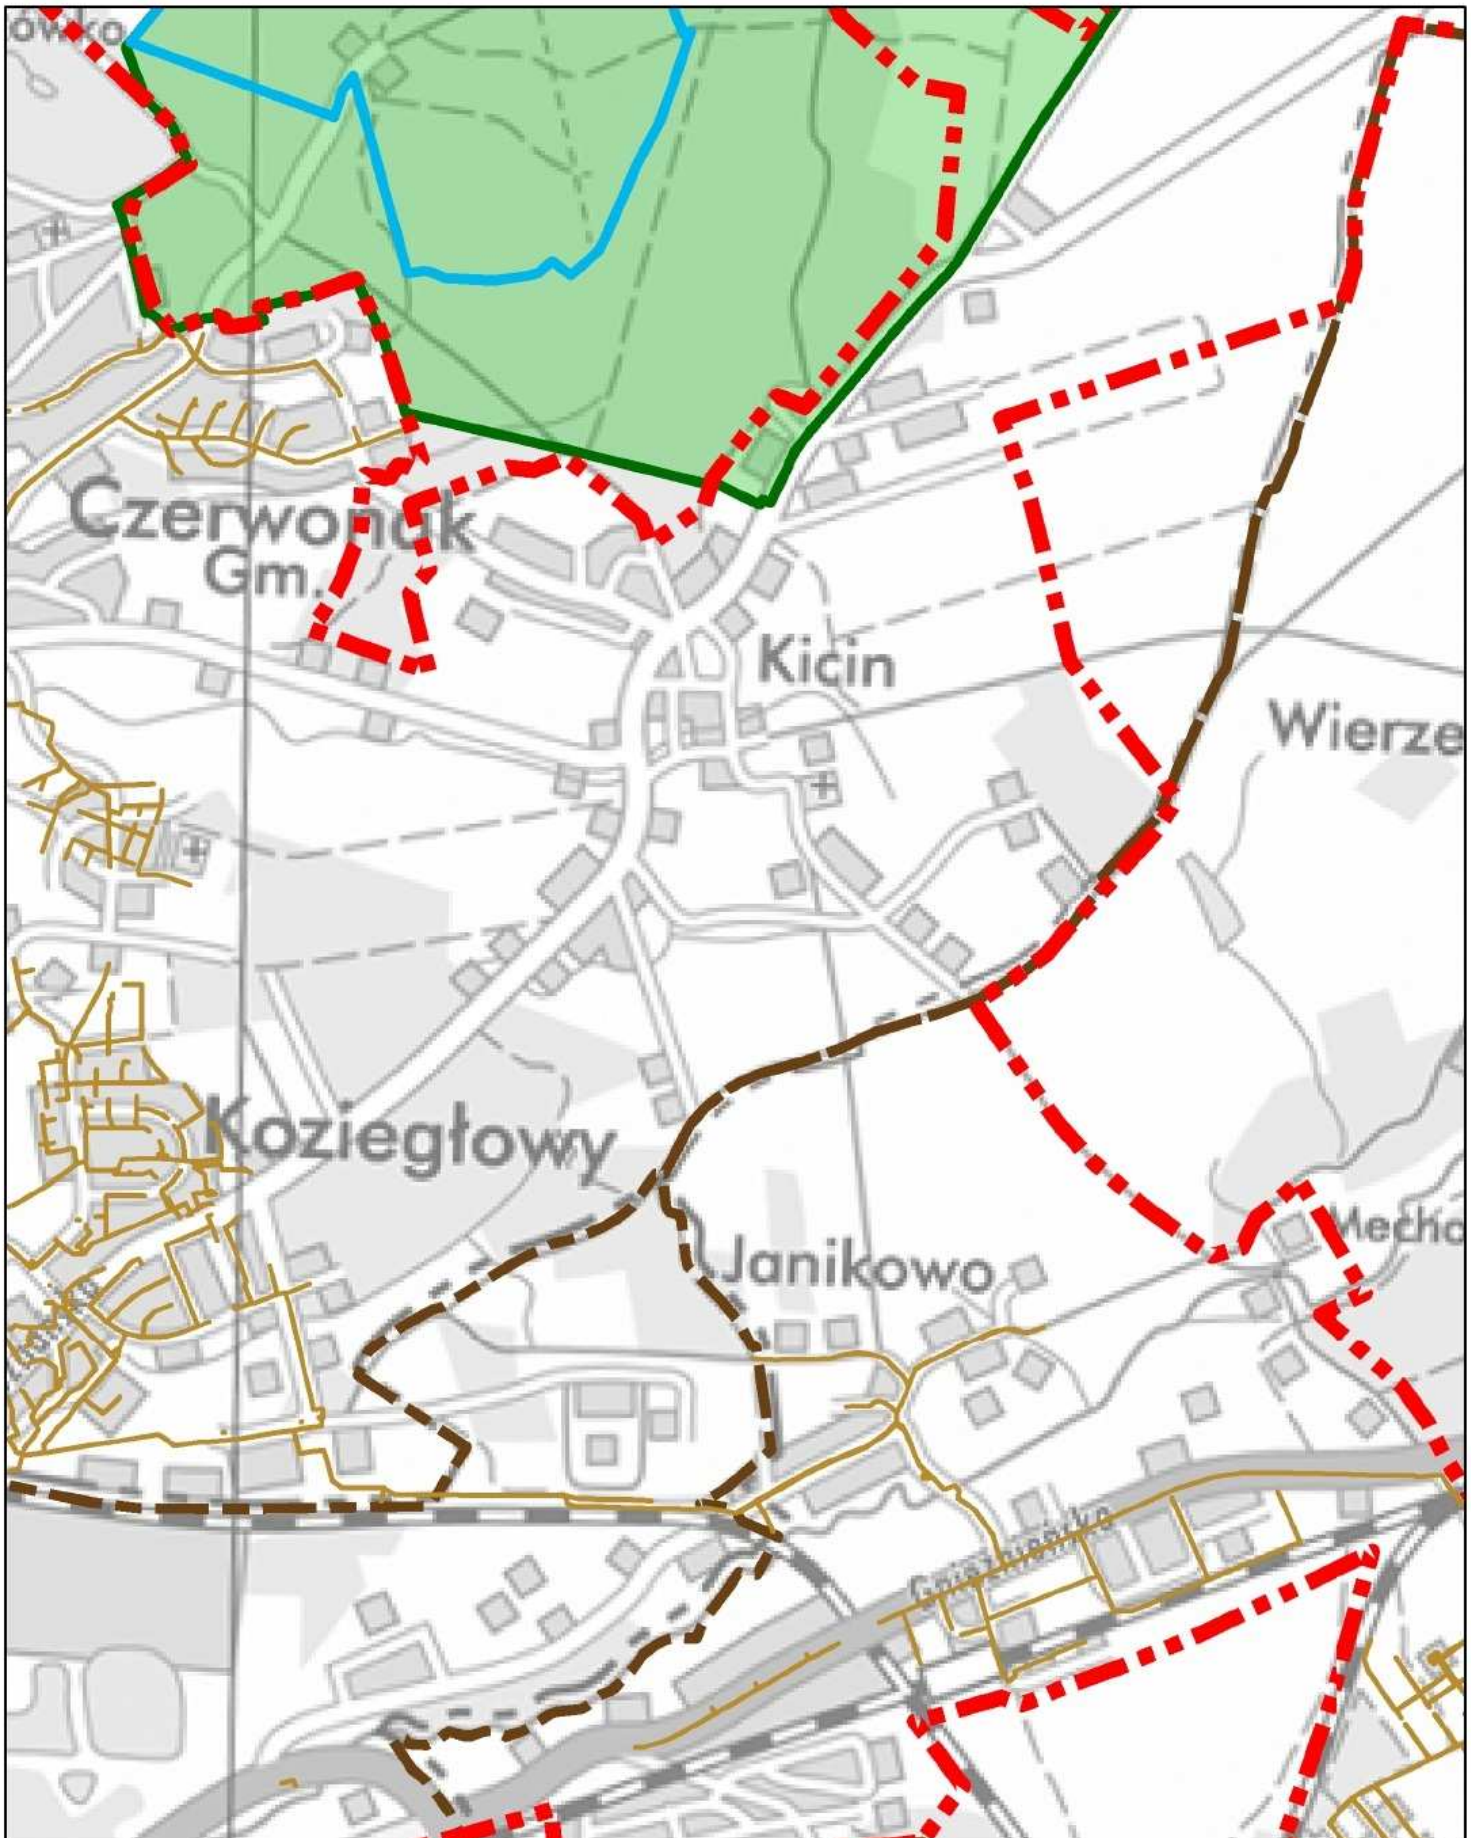

1 : 25 000

ark. 13/31