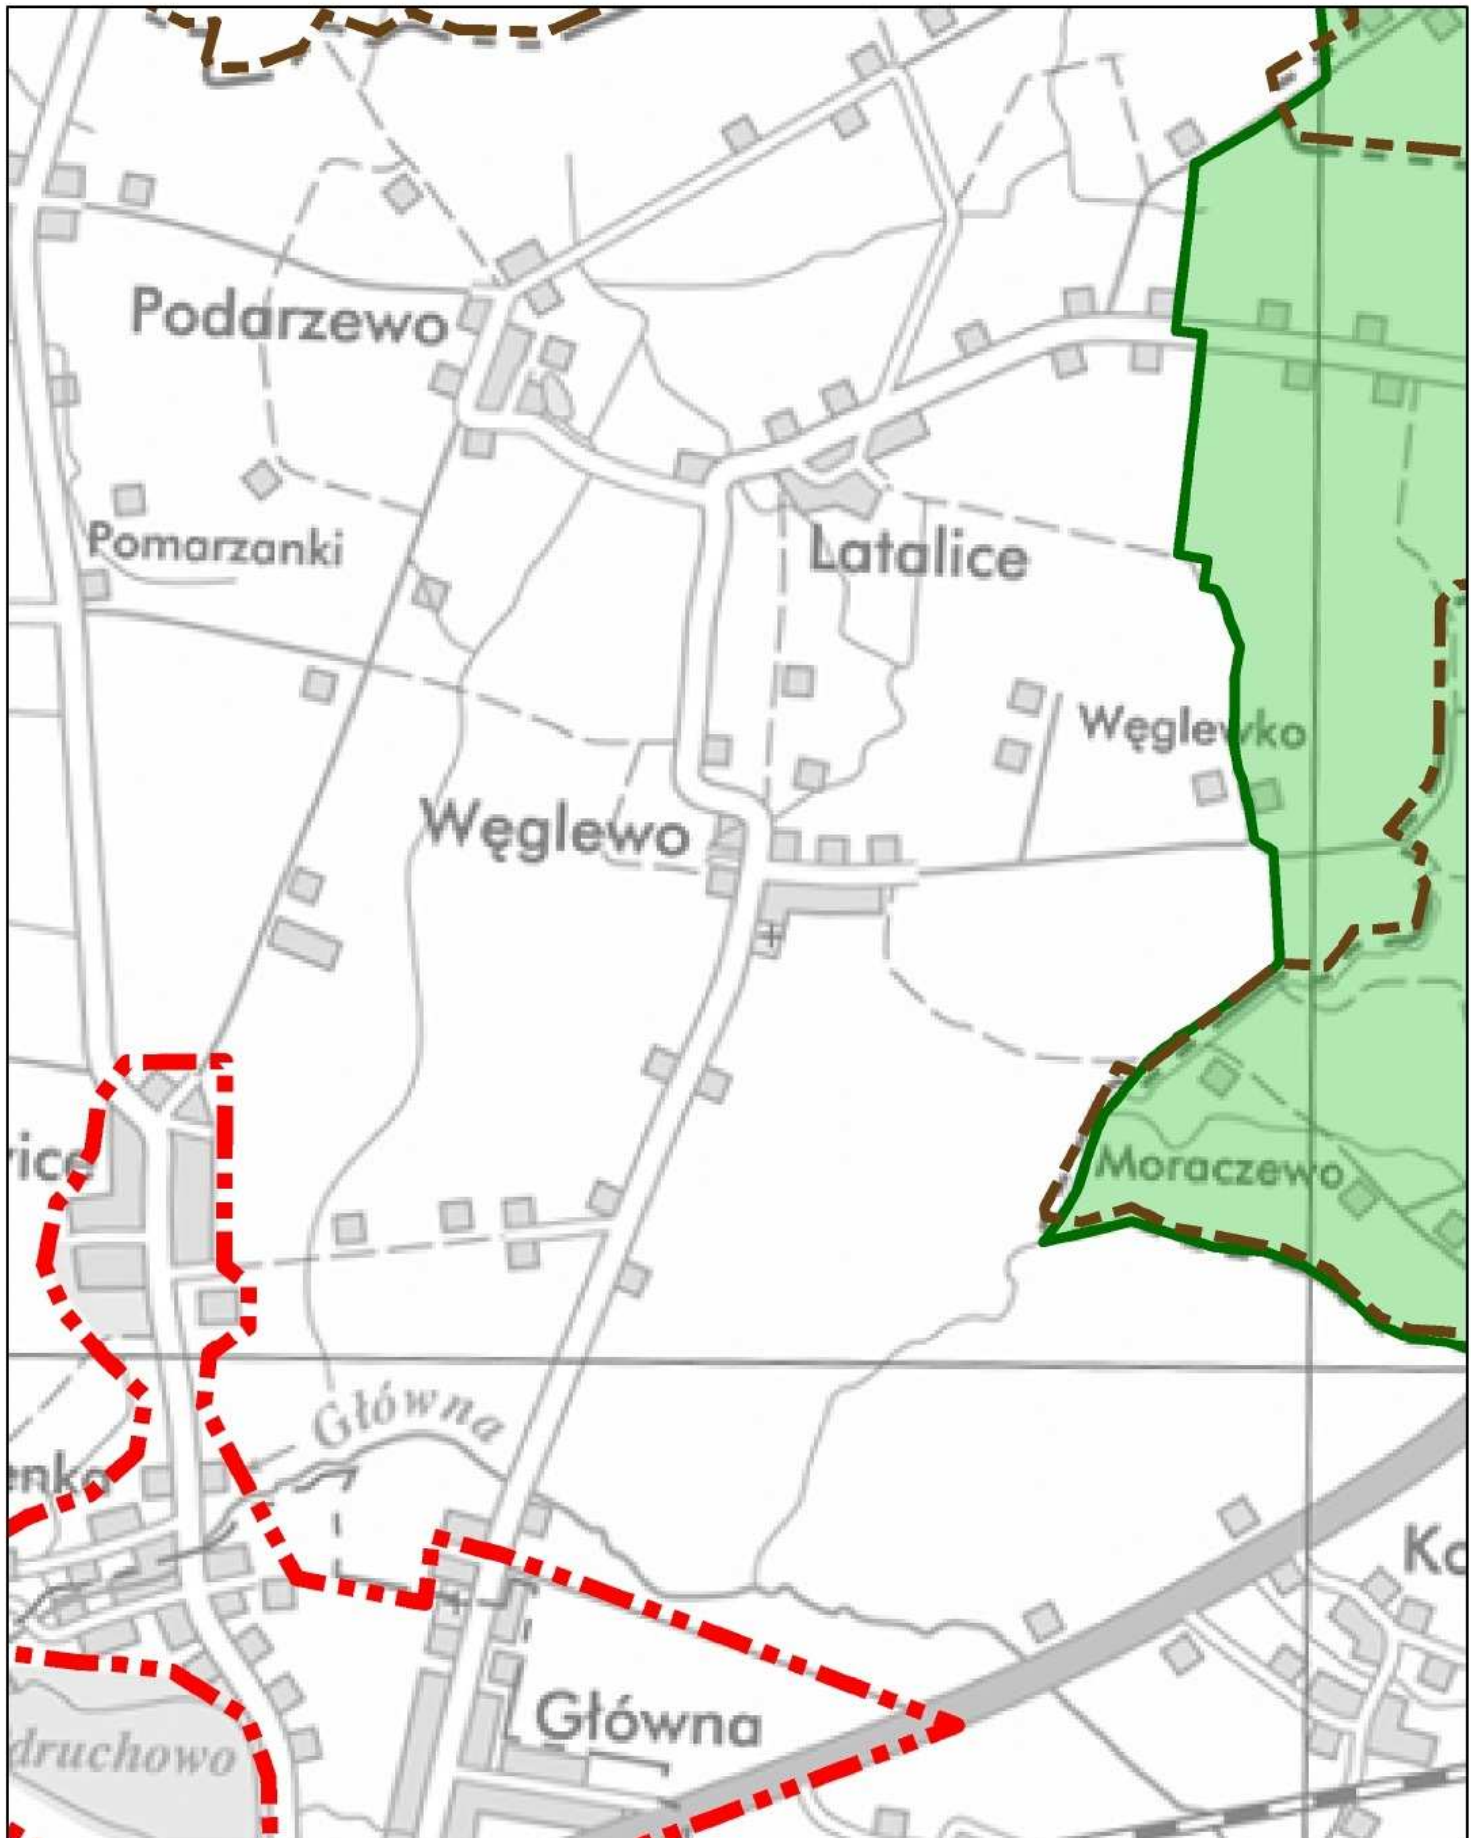

1 : 25 000

ark. 8/31