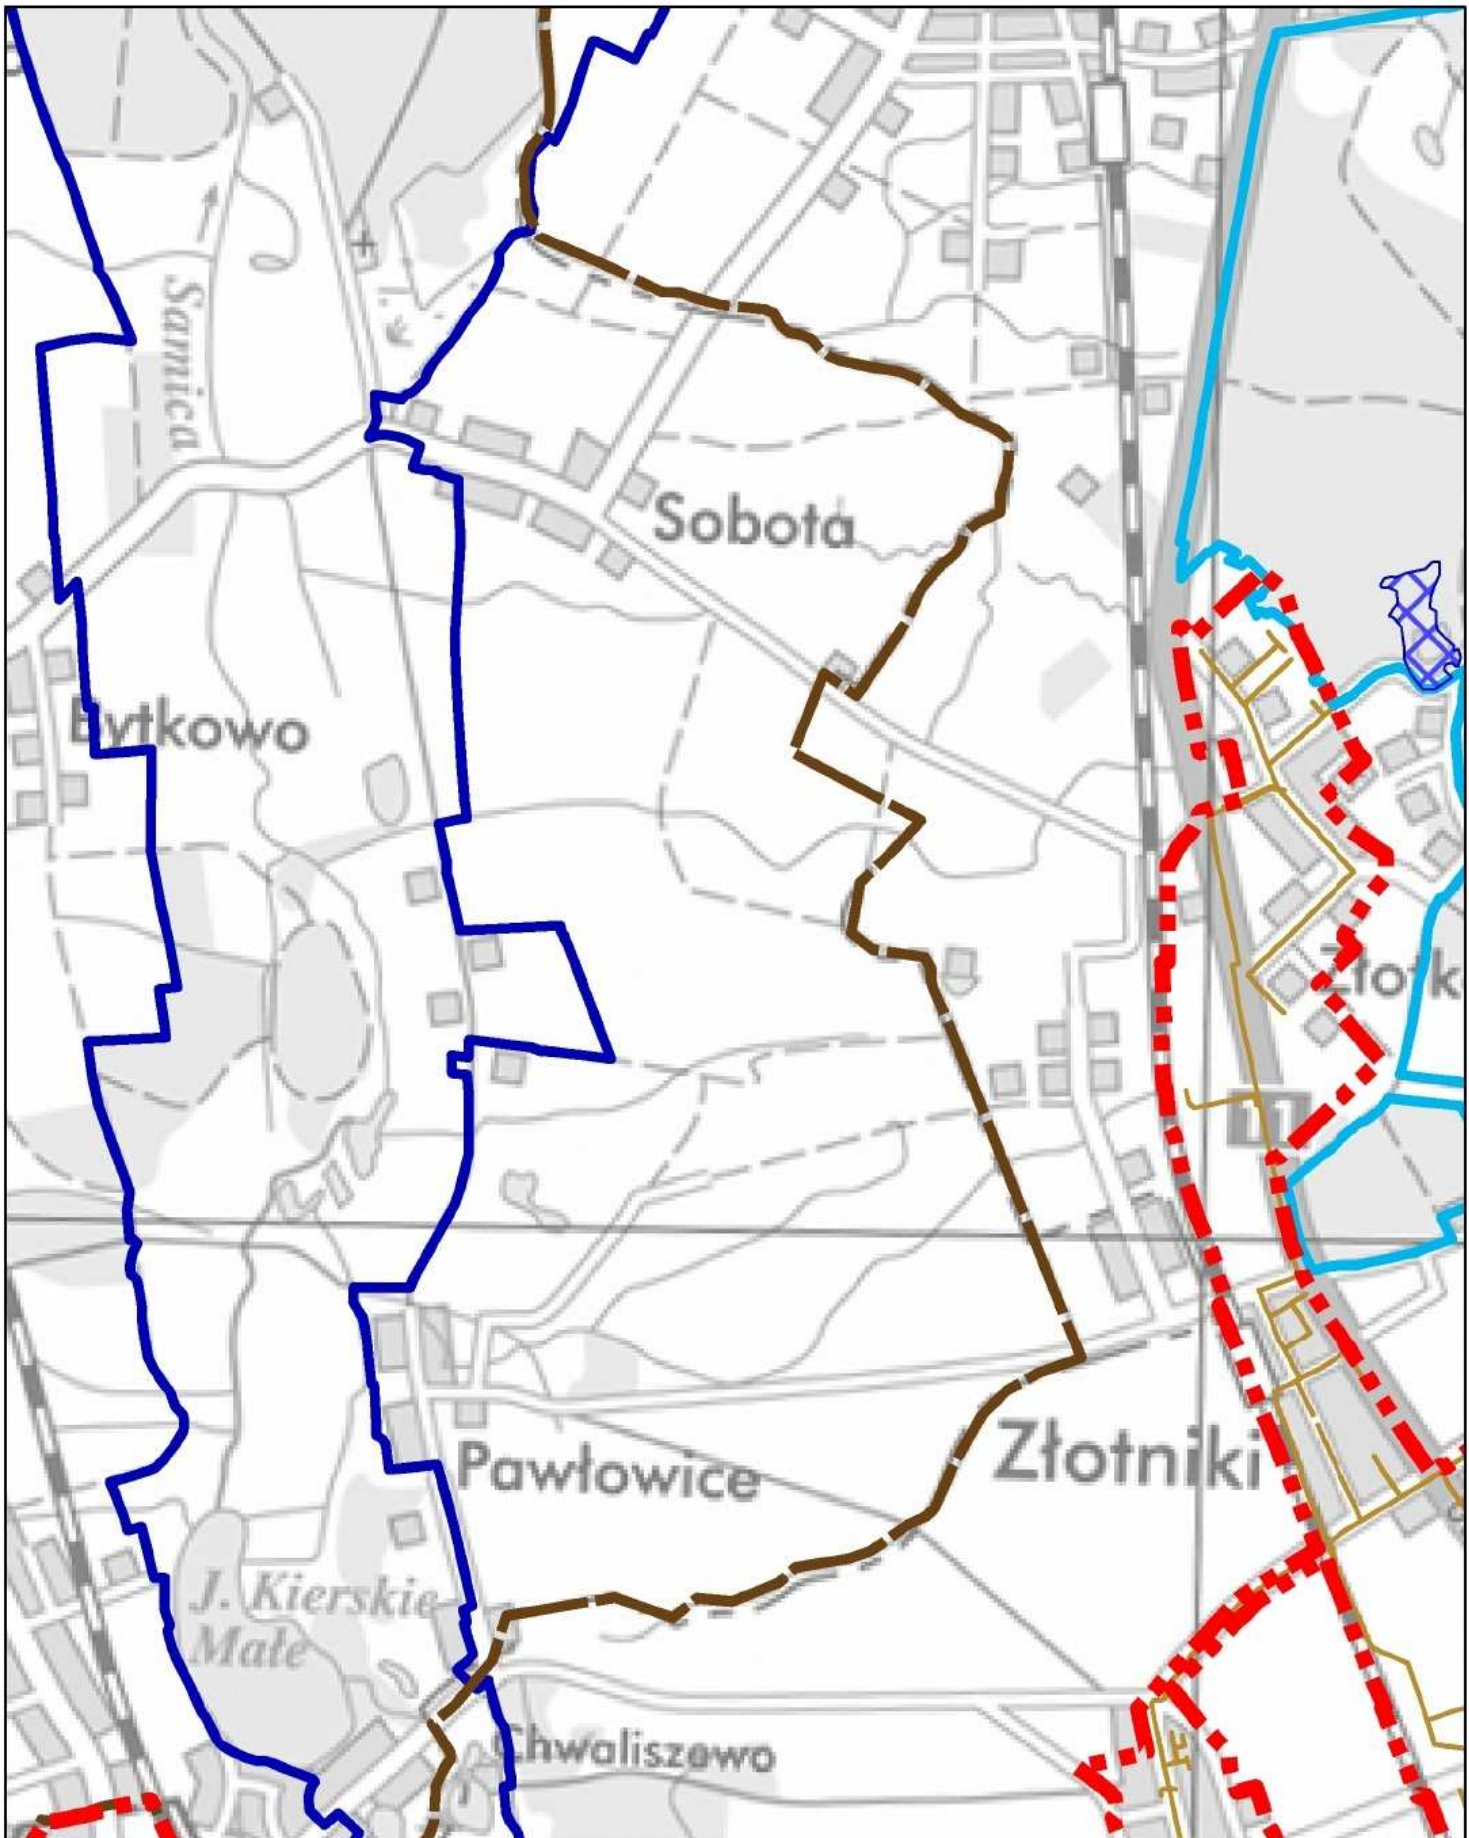

Aglomeracja Poznań

ark. 1/31