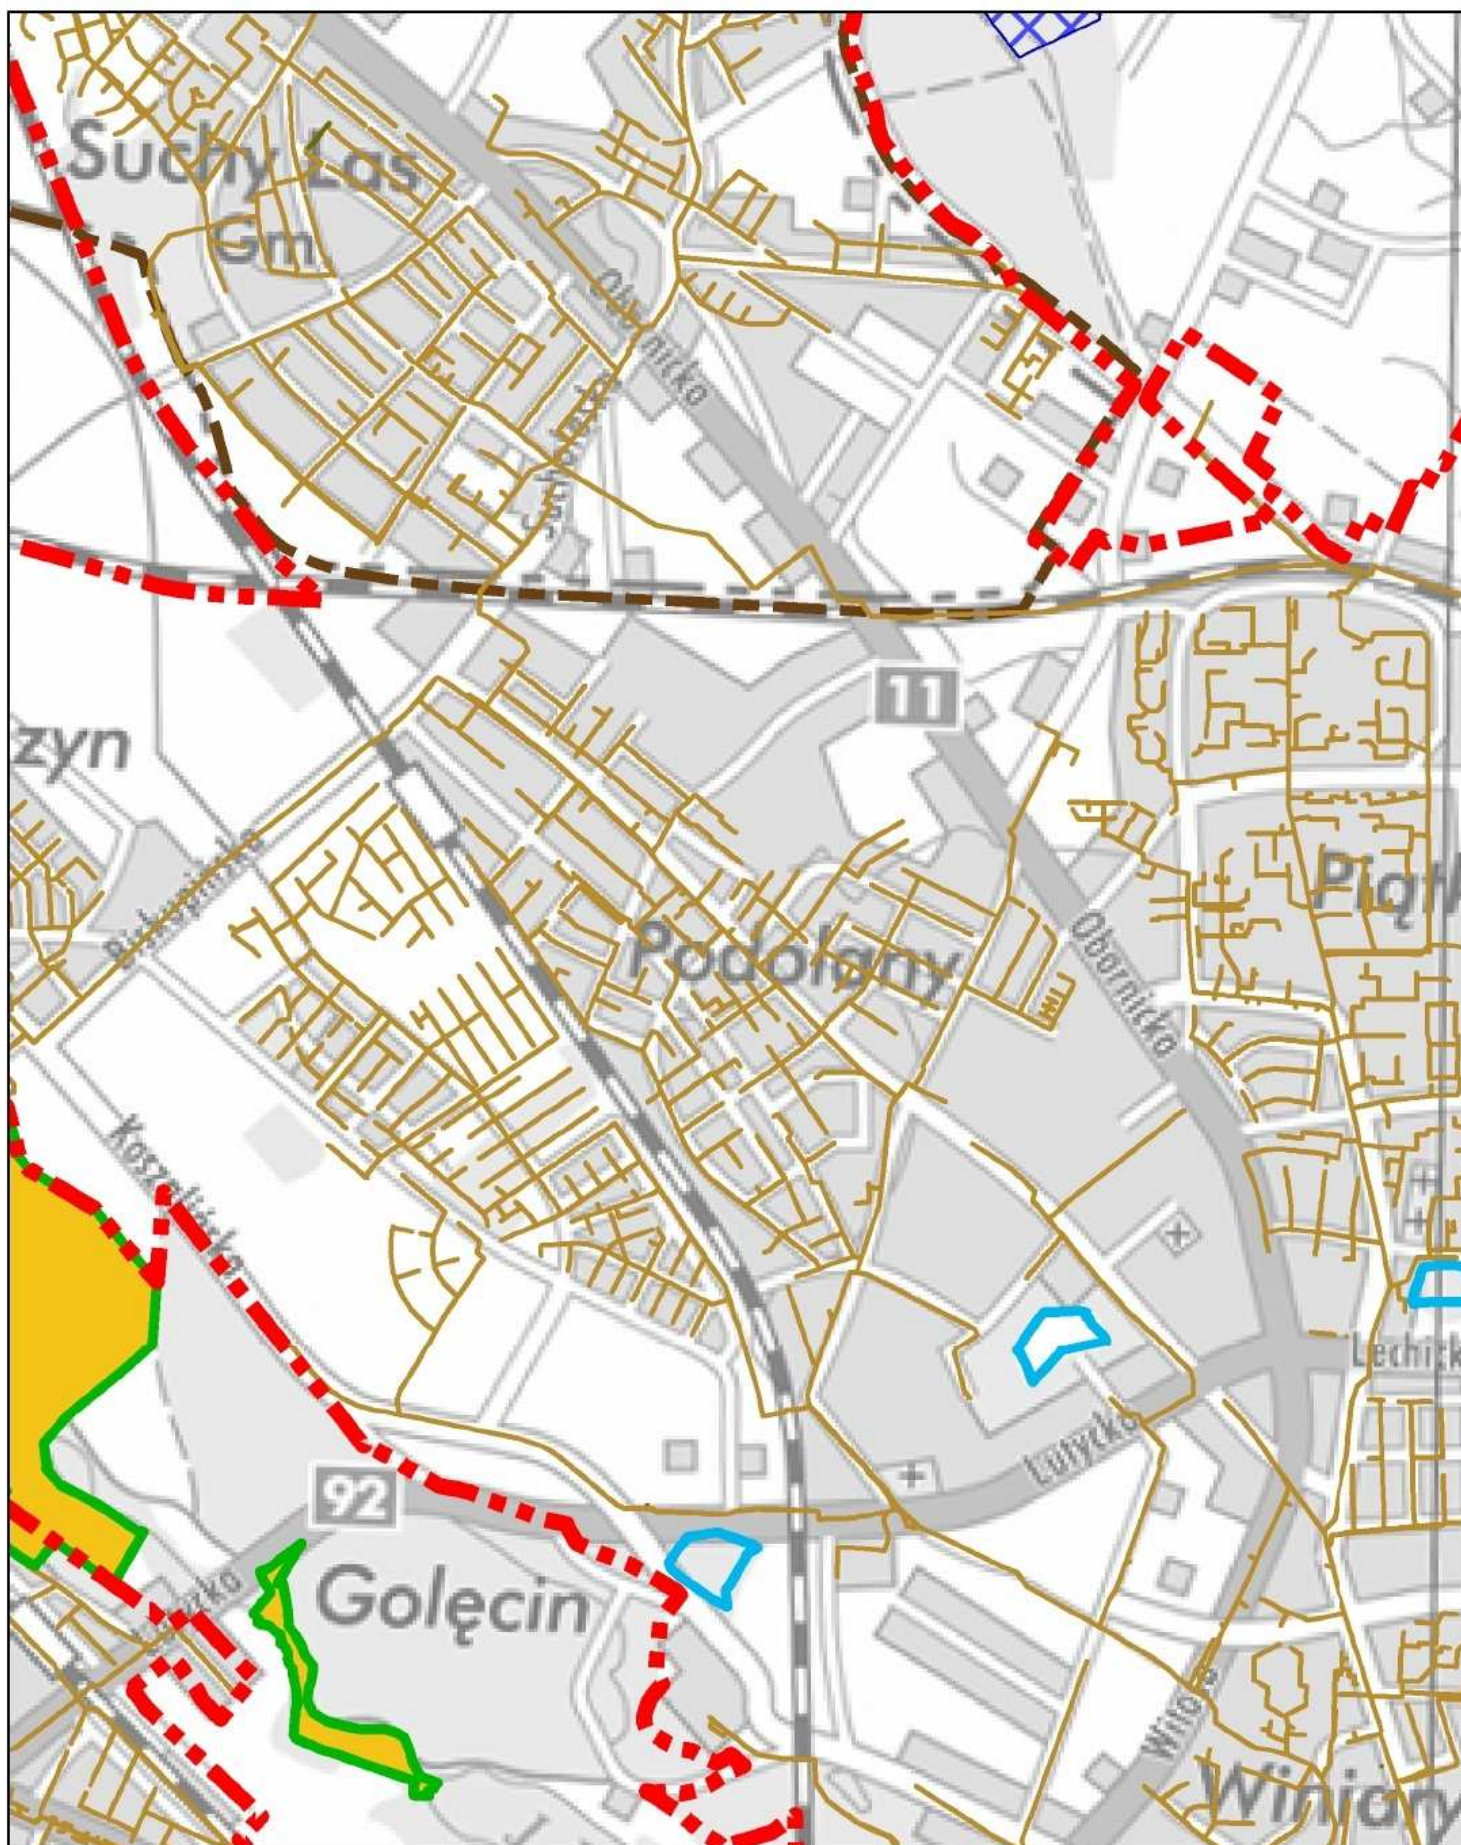

1 : 25 000

ark. 11/31