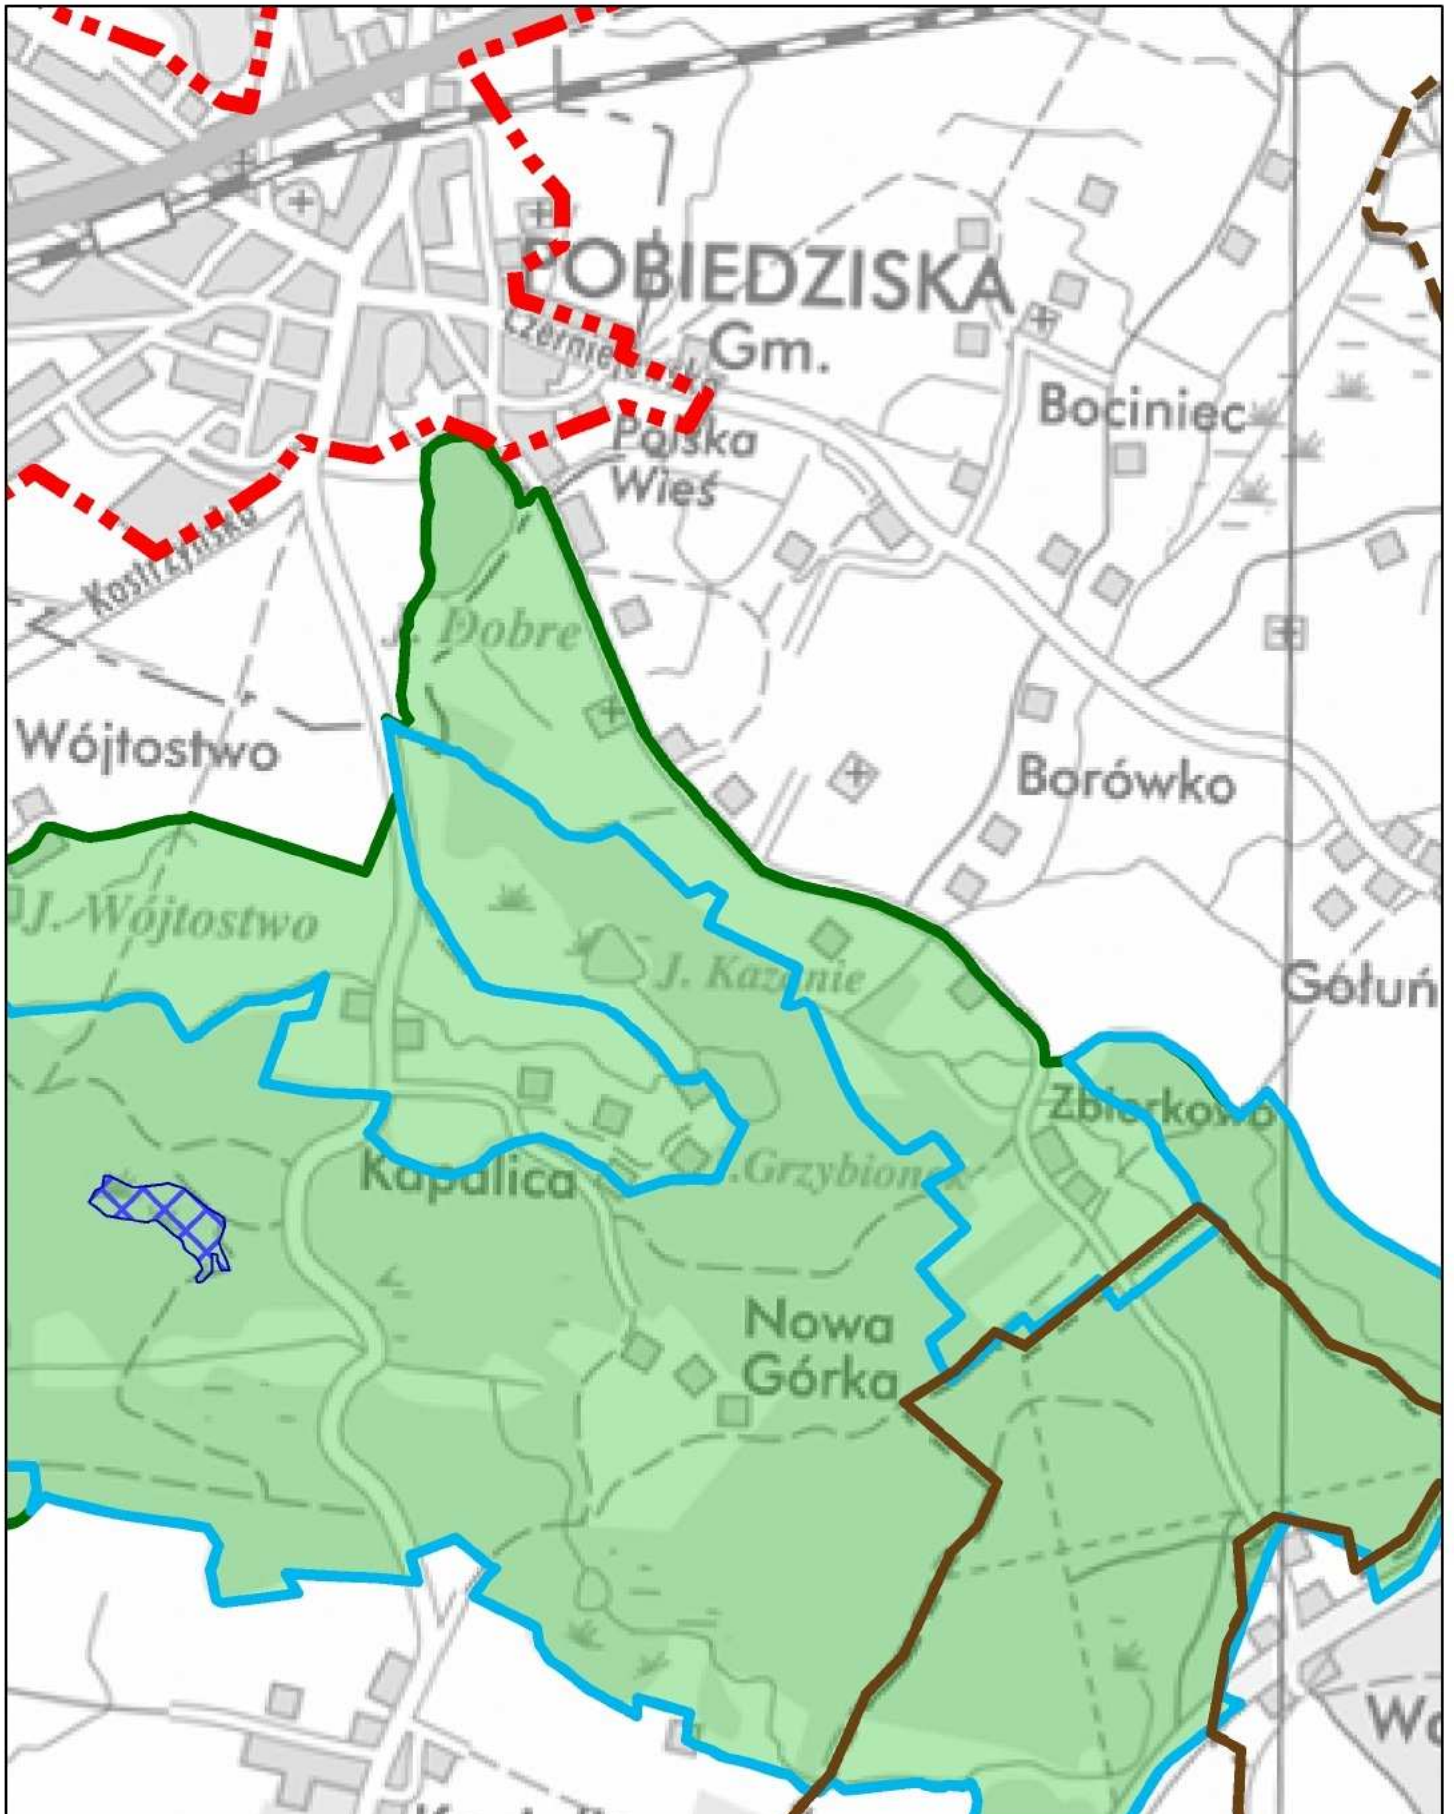

1 : 25 000

ark. 17/31