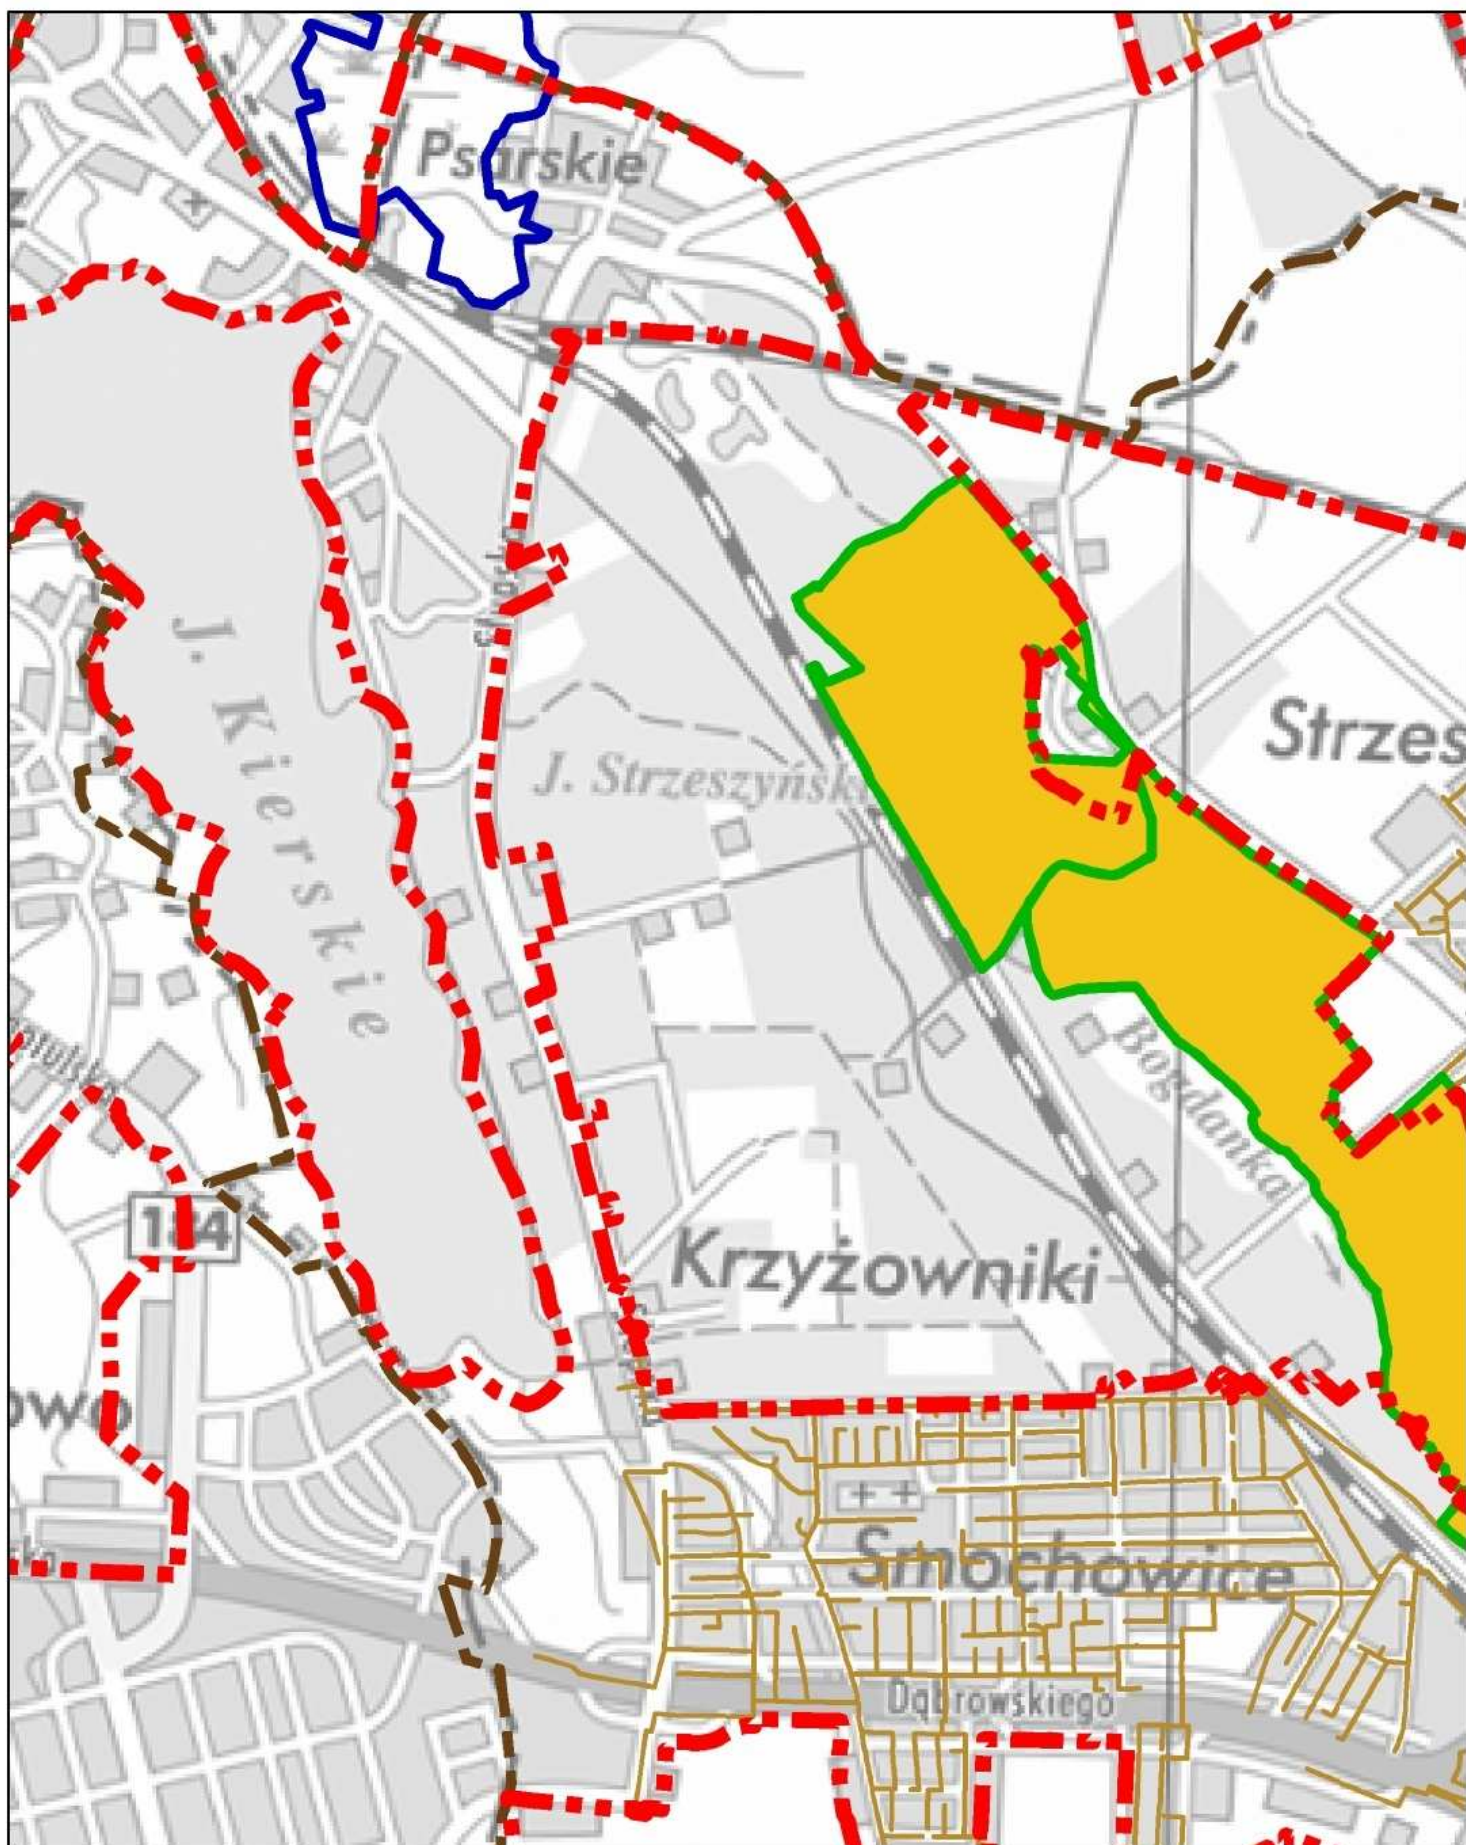

Aglomeracja Poznań

ark. 10/31