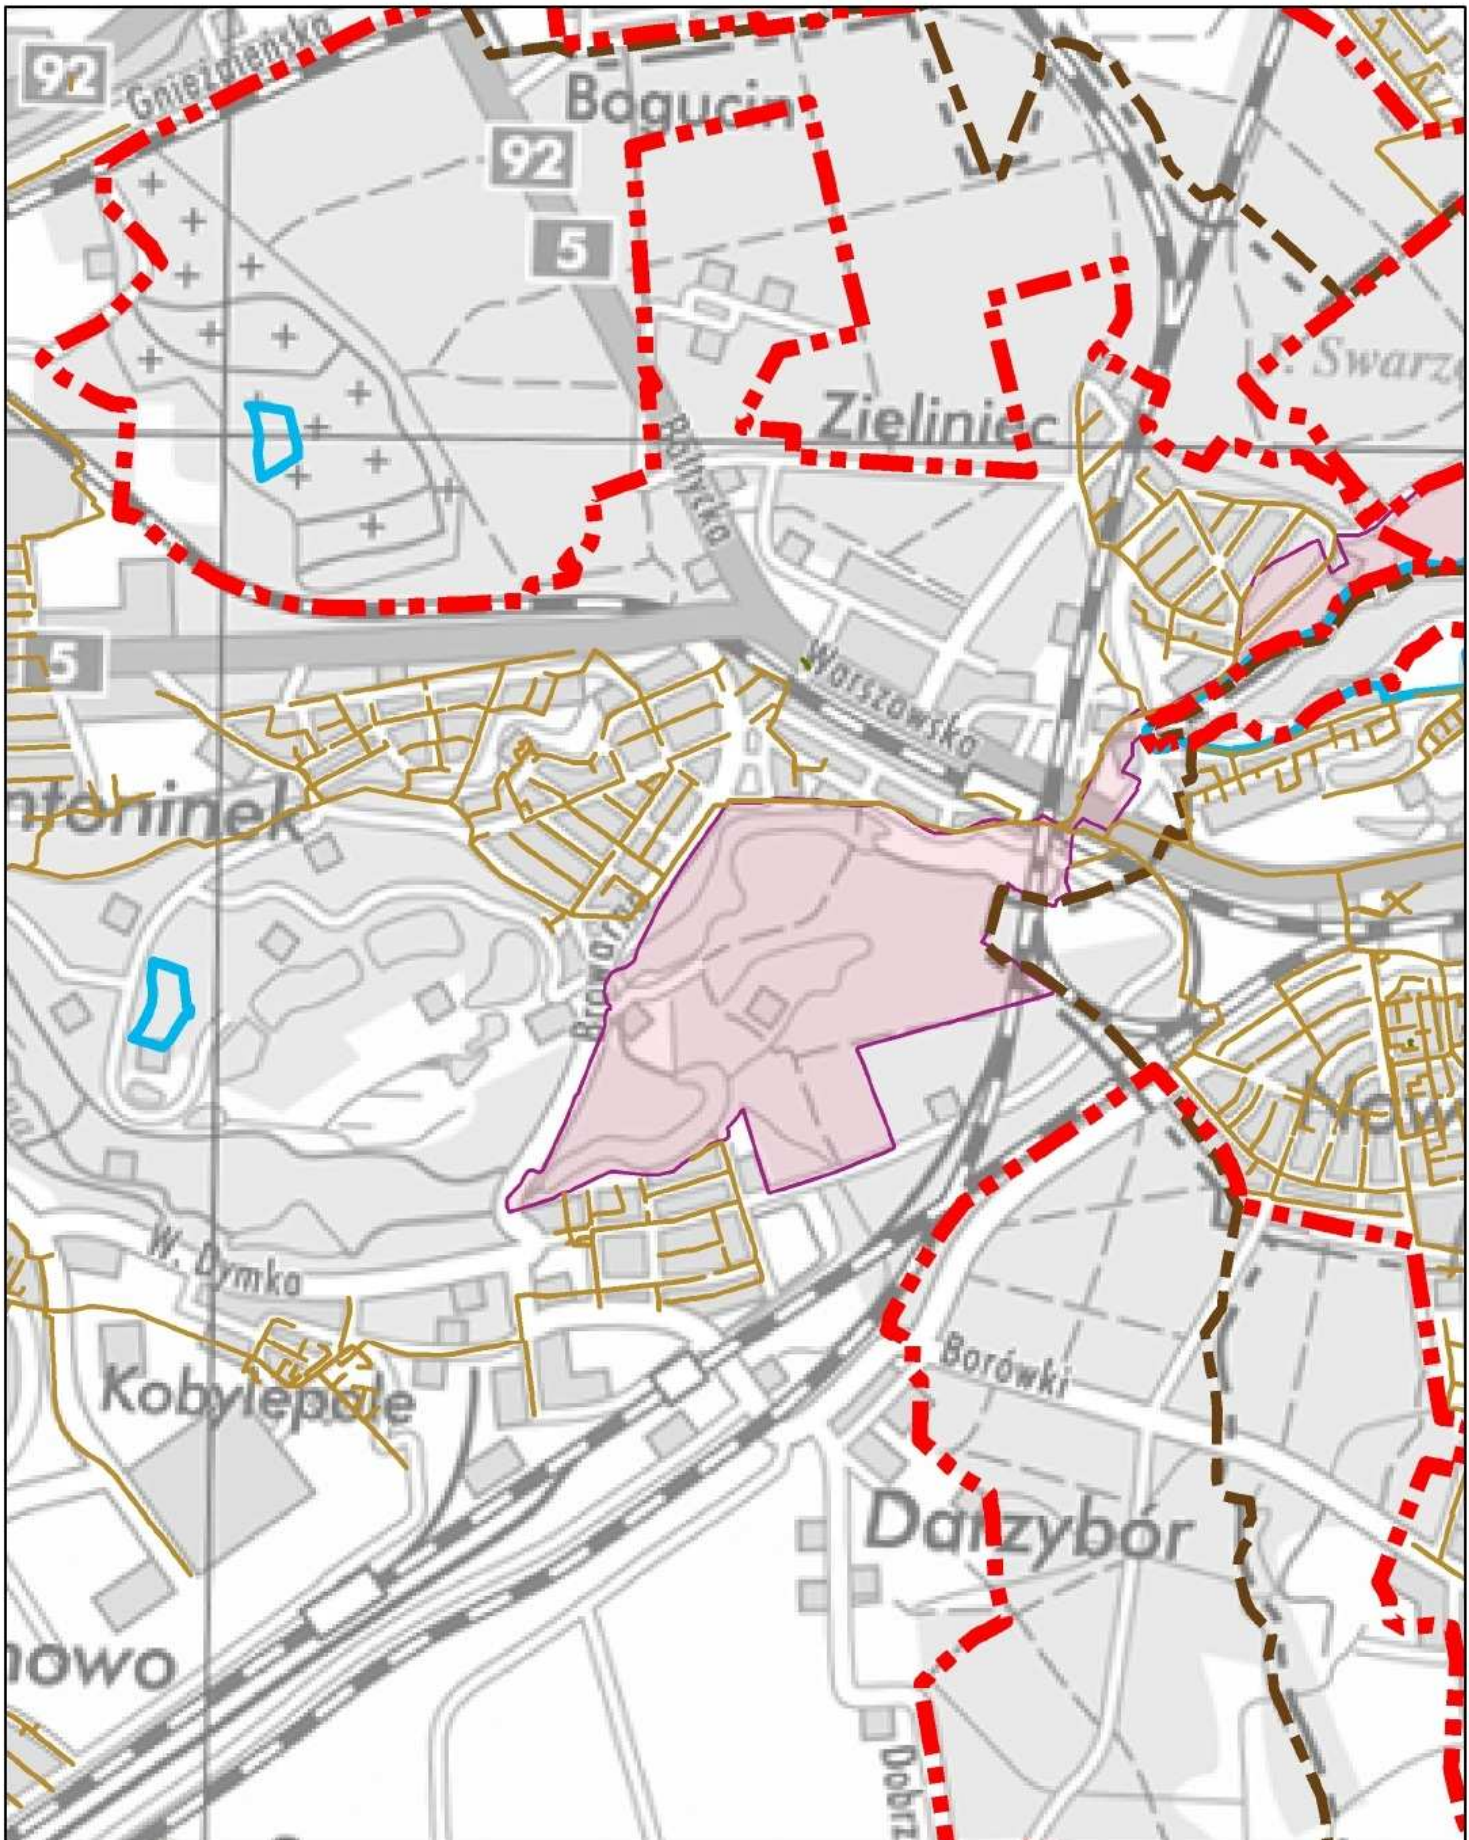

Aglomeracja Poznań

Schemat podziału mapy

Legenda

- | | | | |
|----|--|--|---|
| 15 | Numer arkusza mapy | | Specjalny obszar ochrony siedlisk Natura 2000 |
| | Oczyszczalnia ścieków | | Obszary Chronionego Krajobrazu |
| | kanalizacja sanitarna | | Rezerваты Przyrody |
| | kanalizacja ogólnospławna | | Parki Krajobrazowe |
| | Granica Aglomeracji Poznań | | Strefa ochronna ujęć wody: |
| | Granica gmin | | Strefa ochrony bezpośredniej ujęcia wody |
| | Użytki ekologiczne | | Strefa ochrony pośredniej ujęcia wody |
| | Obszar specjalnej ochrony ptaków Natura 2000 | | |

ark. 21/31

Aglomeracja Poznań

1 : 25 000

ark. 22/31

Aglomeracja Poznań

ark. 23/31

Aglomeracja Poznań

ark. 24/31