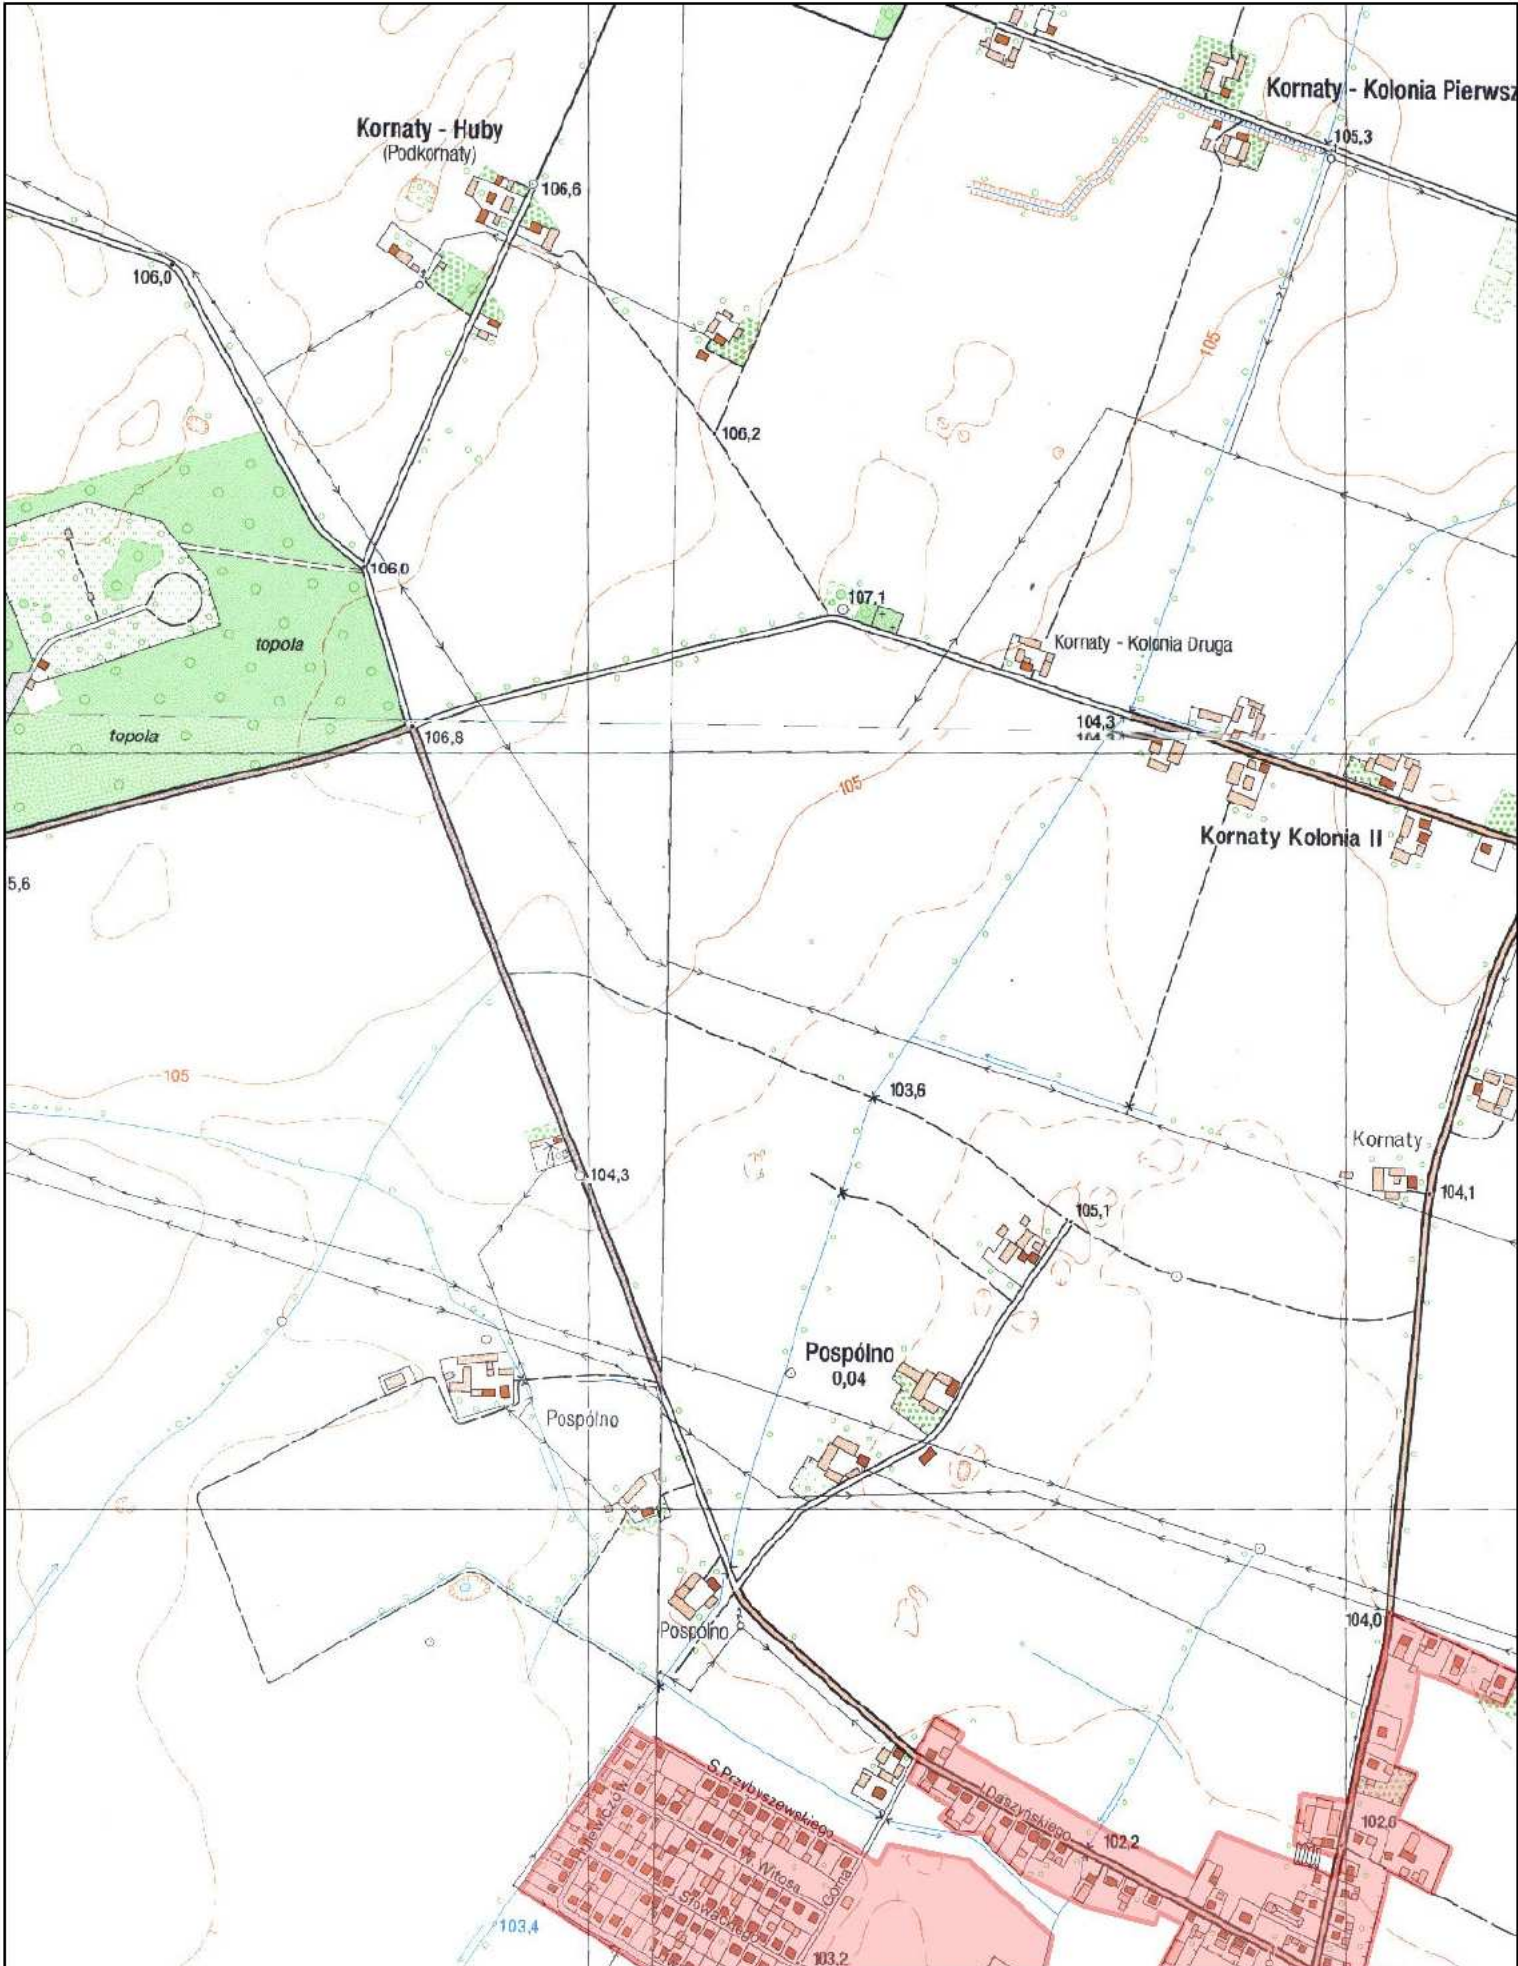

Obszar i granice aglomeracji Strzałkowo Podział na arkusze

0 250 500 1 000 m

Obszar i granice aglomeracji Strzałkowo

-  oczyszczalnia ścieków
-  obszar i granice aglomeracji

1:10 000

Arkusz 1

Obszar i granice aglomeracji Strzałkowo

-  oczyszczalnia ścieków
-  obszar i granice aglomeracji

1:10 000

0 125 250 500 m

Arkusz 2