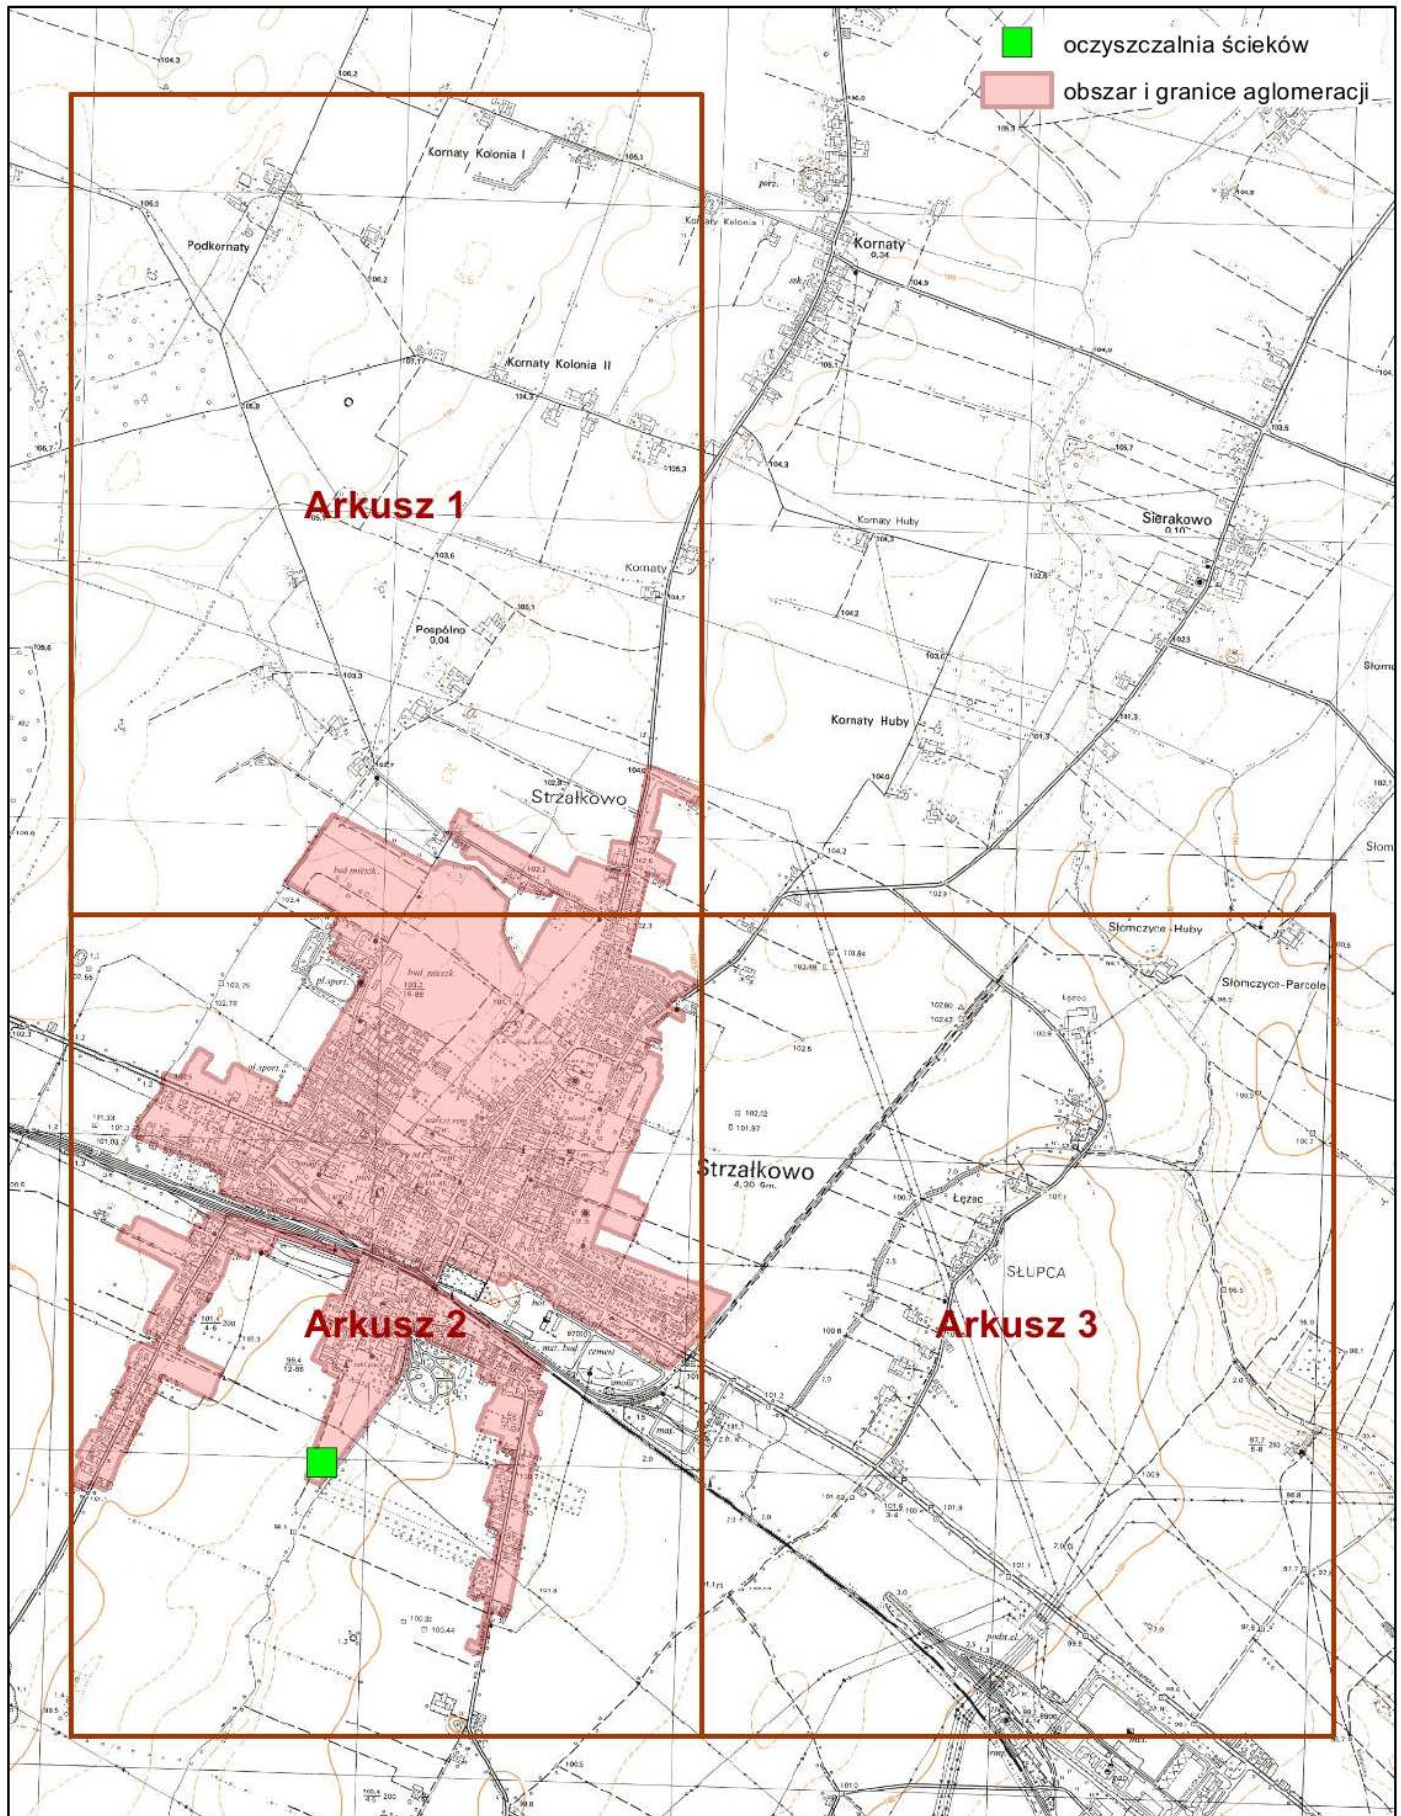

Obszar i granice aglomeracji Strzałkowo Podział na arkusze

0 250 500 1 000 m

Obszar i granice aglomeracji Strzałkowo

-  oczyszczalnia ścieków
-  obszar i granice aglomeracji

1:10 000

Arkusz 1

Obszar i granice aglomeracji Strzałkowo

-  oczyszczalnia ścieków
-  obszar i granice aglomeracji

1:10 000

0 125 250 500 m

Arkusz 2