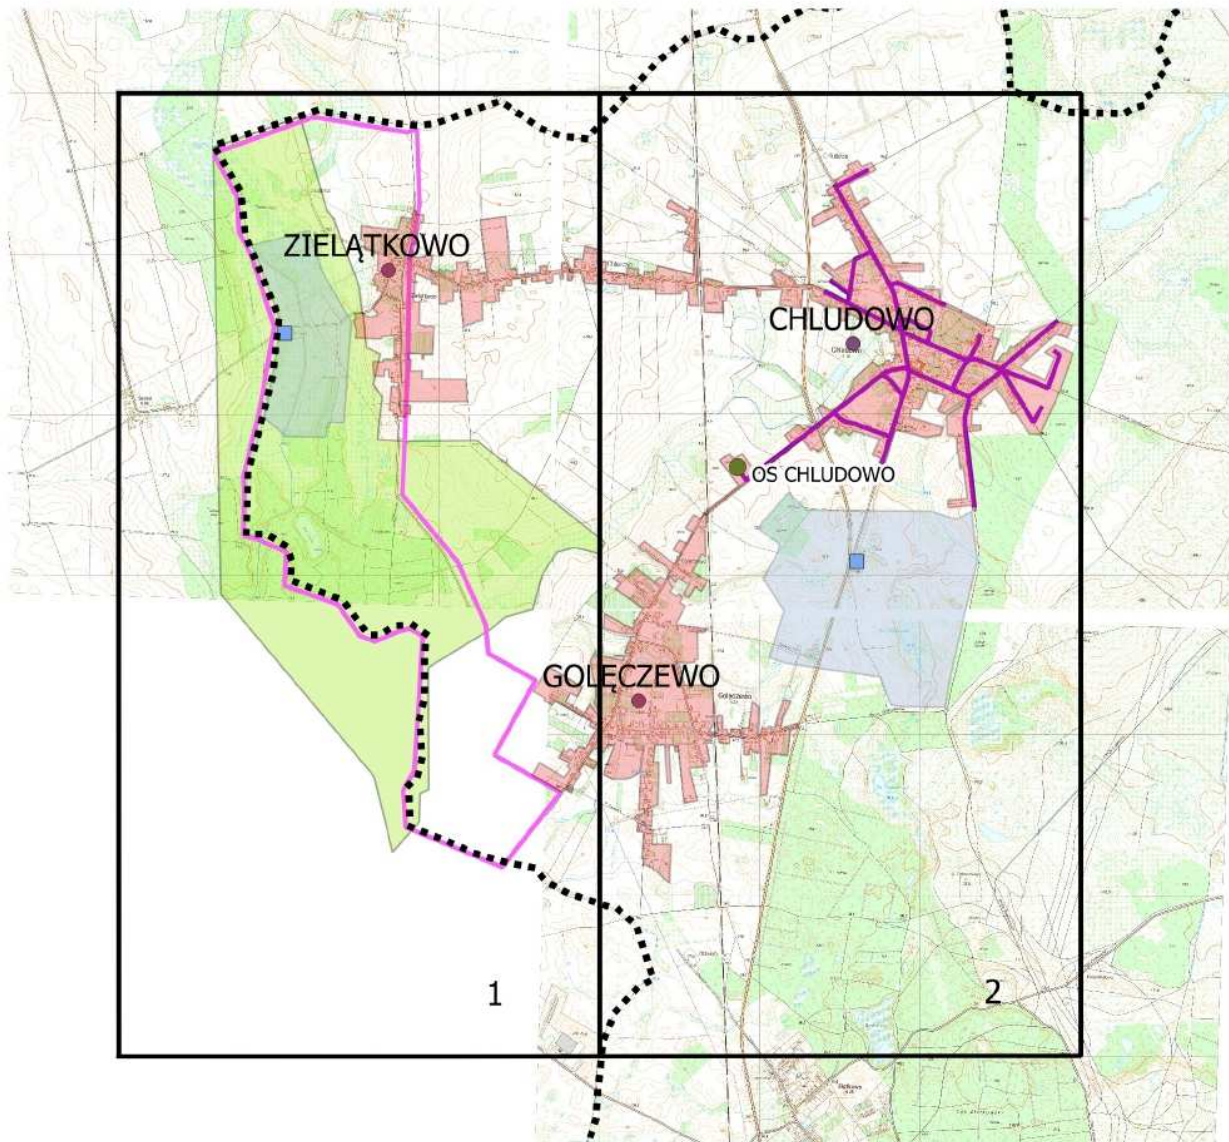

OBSZAR I GRANICE AGLOMERACJI

Arkusz 0

Legenda

- Granice administracyjne gminy
- Granica Aglomeracji
- OS
- Nazwa miejscowości
- Kanalizacja istniejąca
- Ujęcie wody
- Strefa ochronna ujęć wody
- Granica Obszaru Chronionego Krajobrazu Doliny Samicy Kierskiej
- Granica Obszaru NATURA 2000 Dolina Samicy

OBSZAR I GRANICE AGLOMERACJI

Arkusz 1

Skala 1 : 25 000

250 0 250 500 750 1000 m

OBSZAR I GRANICE AGLOMERACJI

Arkusz 2

Skala 1 : 25 000

250 0 250 500 750 1000 m