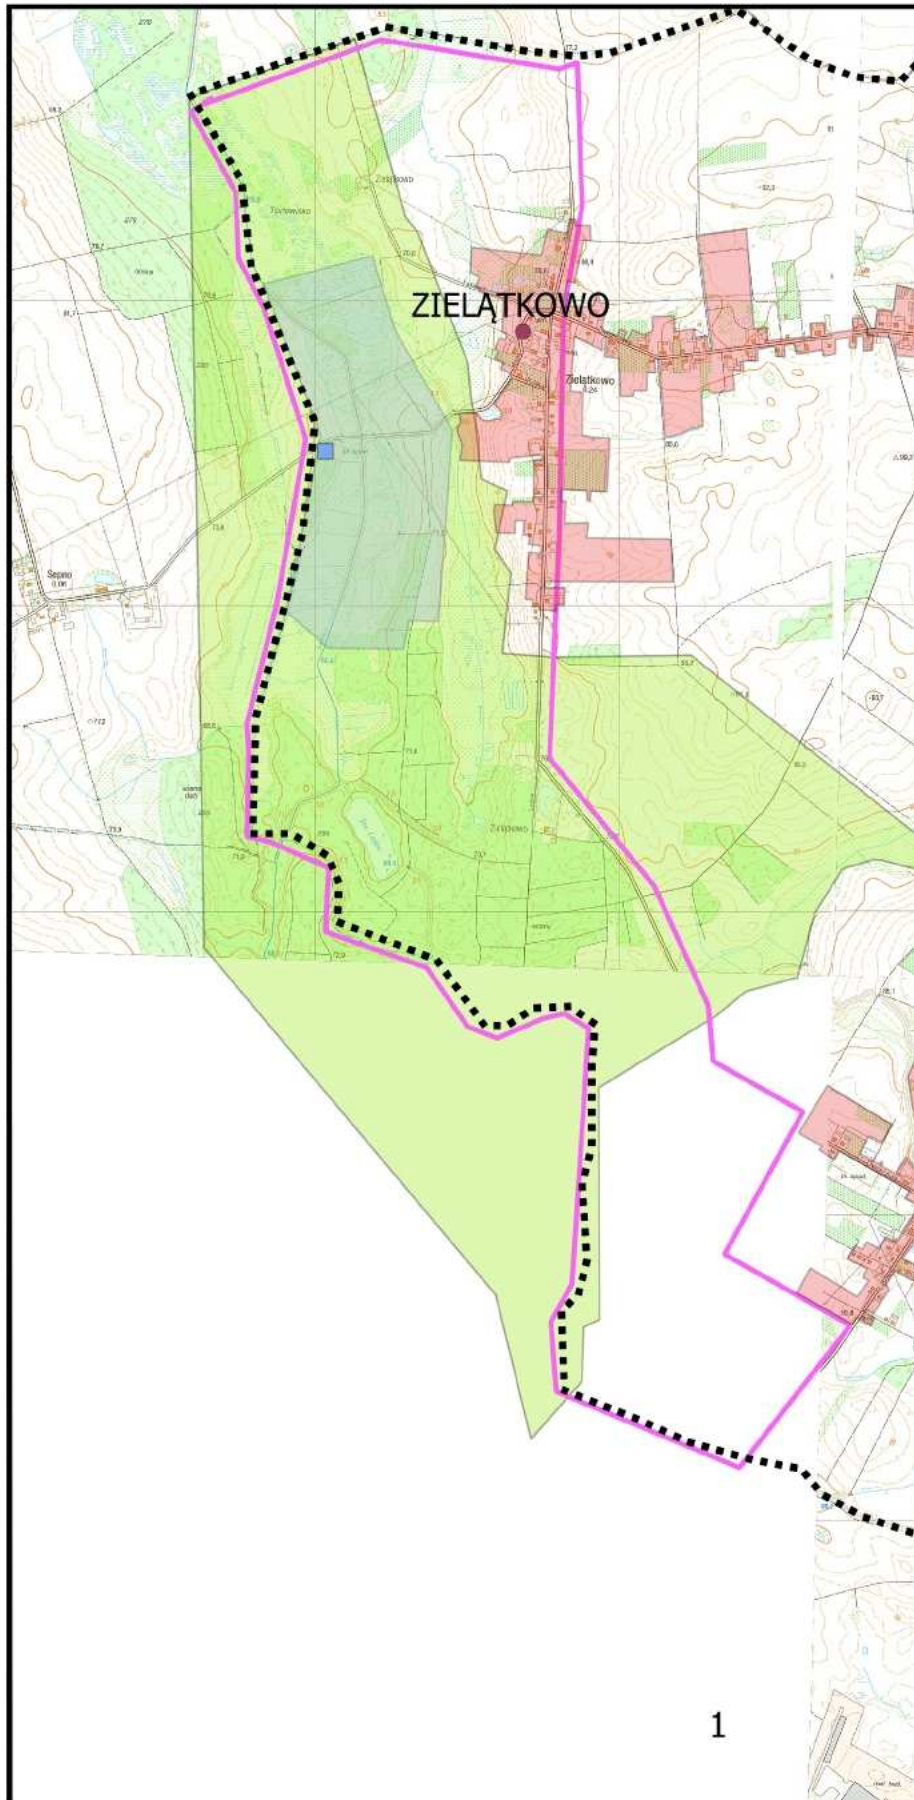

OBSZAR I GRANICE AGLOMERACJI

Arkusz 0

Legenda

- Granice administracyjne gminy
- Granica Aglomeracji
- OS
- Nazwa miejscowości
- Kanalizacja istniejąca
- Ujęcie wody
- Strefa ochronna ujęć wody
- Granica Obszaru Chronionego Krajobrazu Doliny Samicy Kierskiej
- Granica Obszaru NATURA 2000 Dolina Samicy

OBSZAR I GRANICE AGLOMERACJI

Arkusz 1

Skala 1 : 25 000

250 0 250 500 750 1000 m

OBSZAR I GRANICE AGLOMERACJI

Arkusz 2

Skala 1 : 25 000

250 0 250 500 750 1000 m