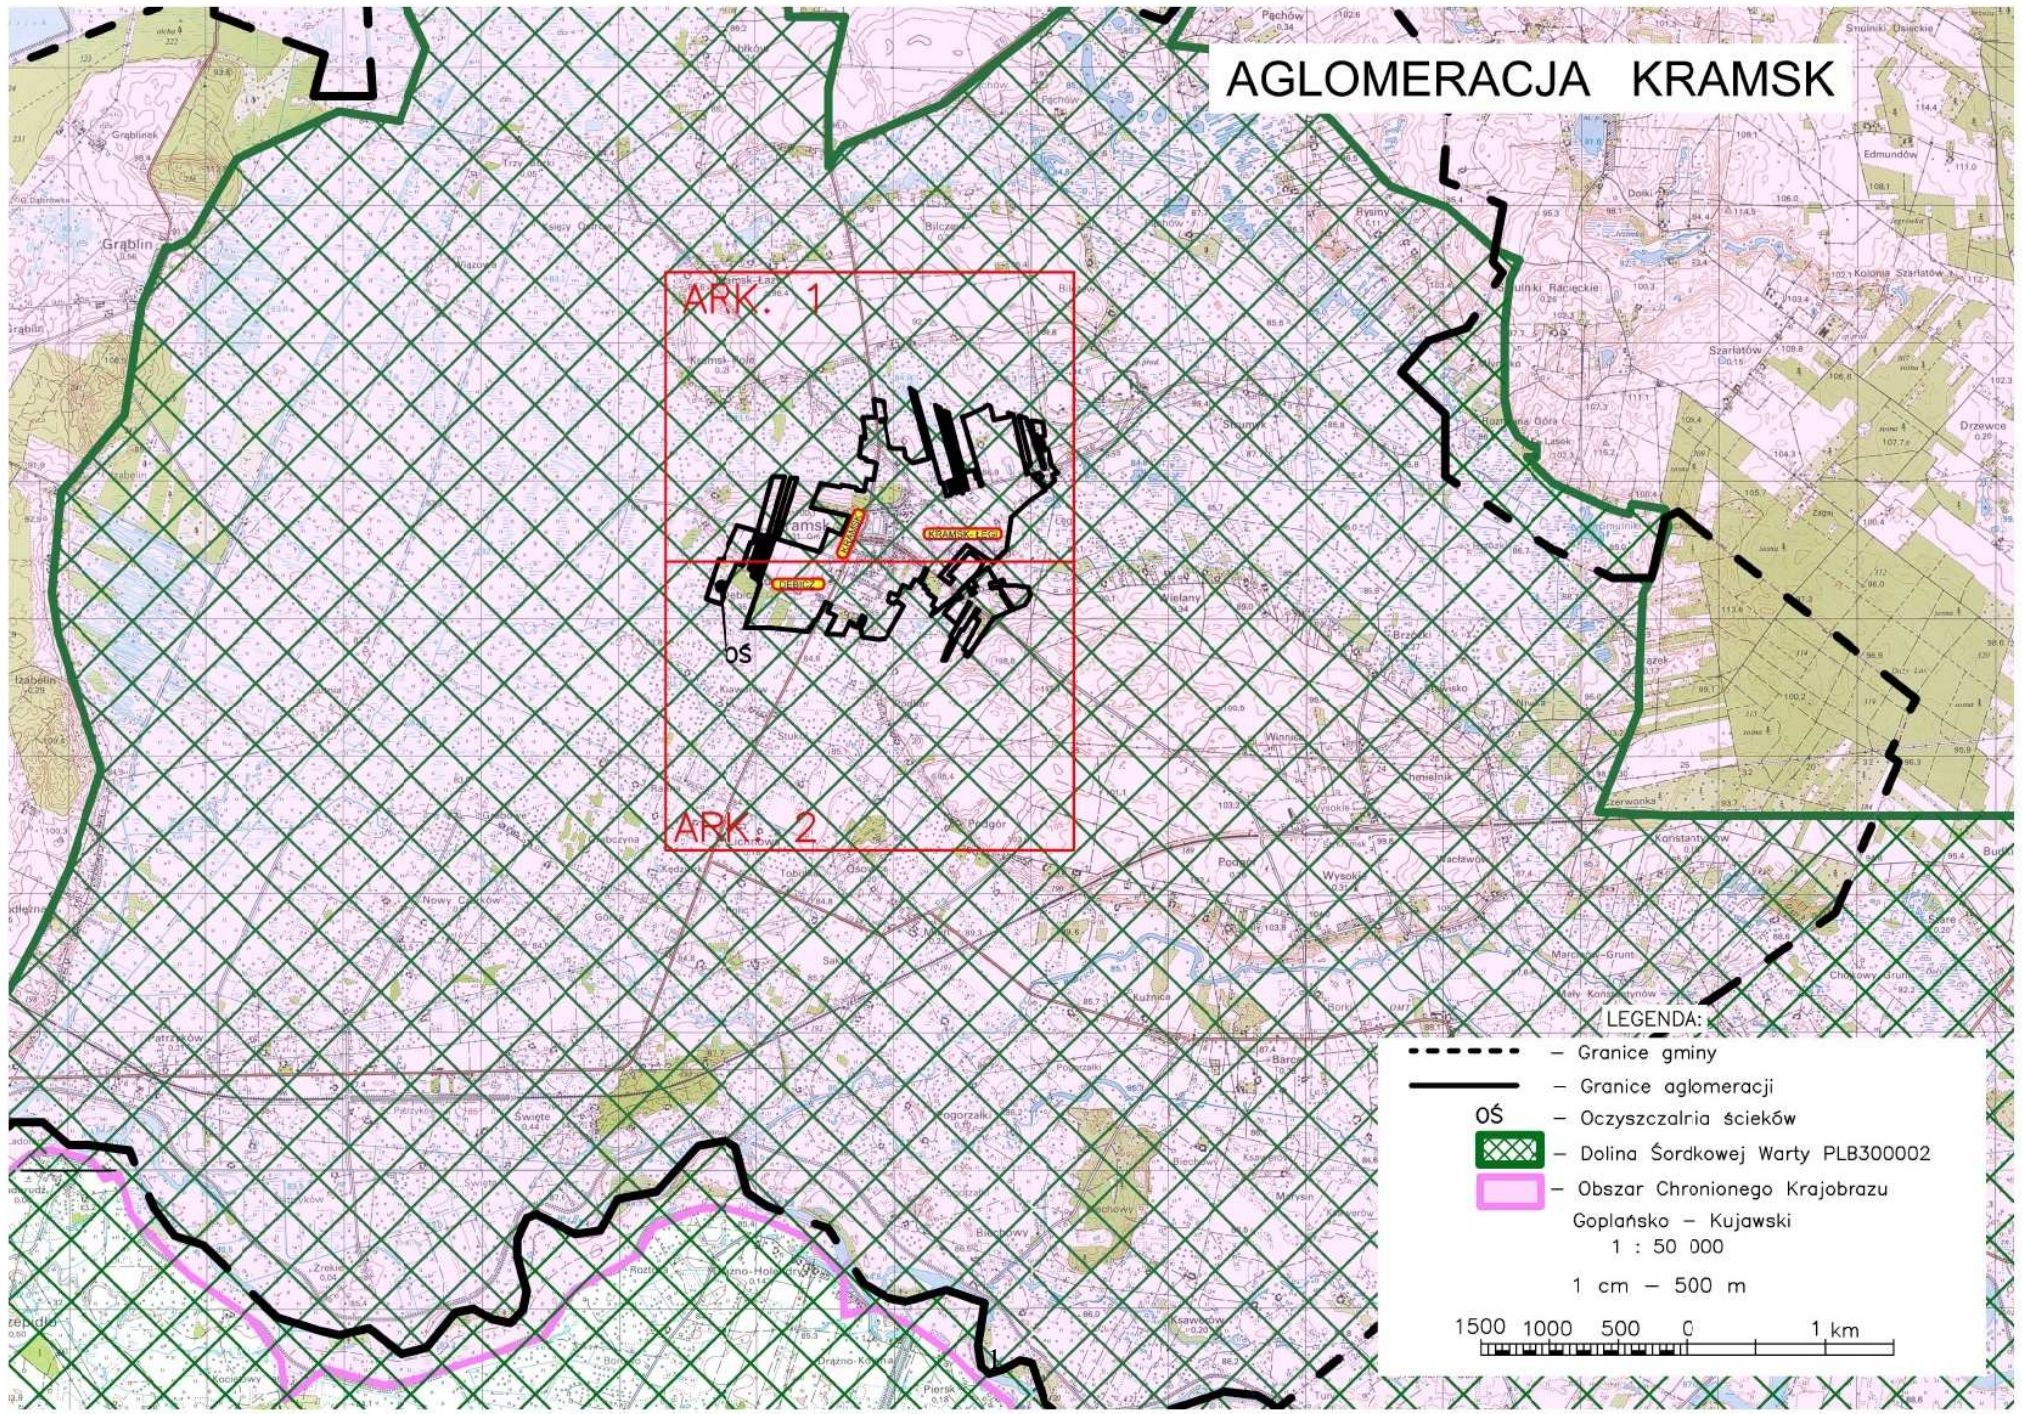

AGLOMERACJA KRAMSK

ARK. 1

OS

KAZIMIERZOWA

ARK. 2

LEGENDA:

- - - - - Granice gminy
 - Granice aglomeracji
 - OS — Oczyszczalnia ścieków
 - ▤ Dolina Śórkowej Warty PLB300002
 - ▭ Obszar Chronionego Krajobrazu
- Goplańsko – Kujawski
1 : 50 000
1 cm – 500 m
- 1500 1000 500 0 1 km

AGLOMERACJA KRAMSK

LEGENDA:

- - - Granice gminy
- - - Granice aglomeracji
- OS - Oczyszczalnia ścieków
-  - Dolina Śordkowej Warty PLB300002
-  - Obszar Chronionego Krajobrazu Goplańsko - Kujawski

1 : 10 000

1 cm = 100 m

ARK. 1

ARK. 2

KRAMSK

KRAMSK-ŁĘGI

Kramsk
1,31 Gm.

OMT

DĘBICZ

OS

AGLOMERACJA KRAMSK

LEGENDA:

- - - - - Granice gminy
- - - - - Granice aglomeracji
- OS - Oczyszczalnia ścieków
-  Dolina Śródkowej Warty PLB300002
-  Obszar Chronionego Krajobrazu Goplańsko - Kujawski