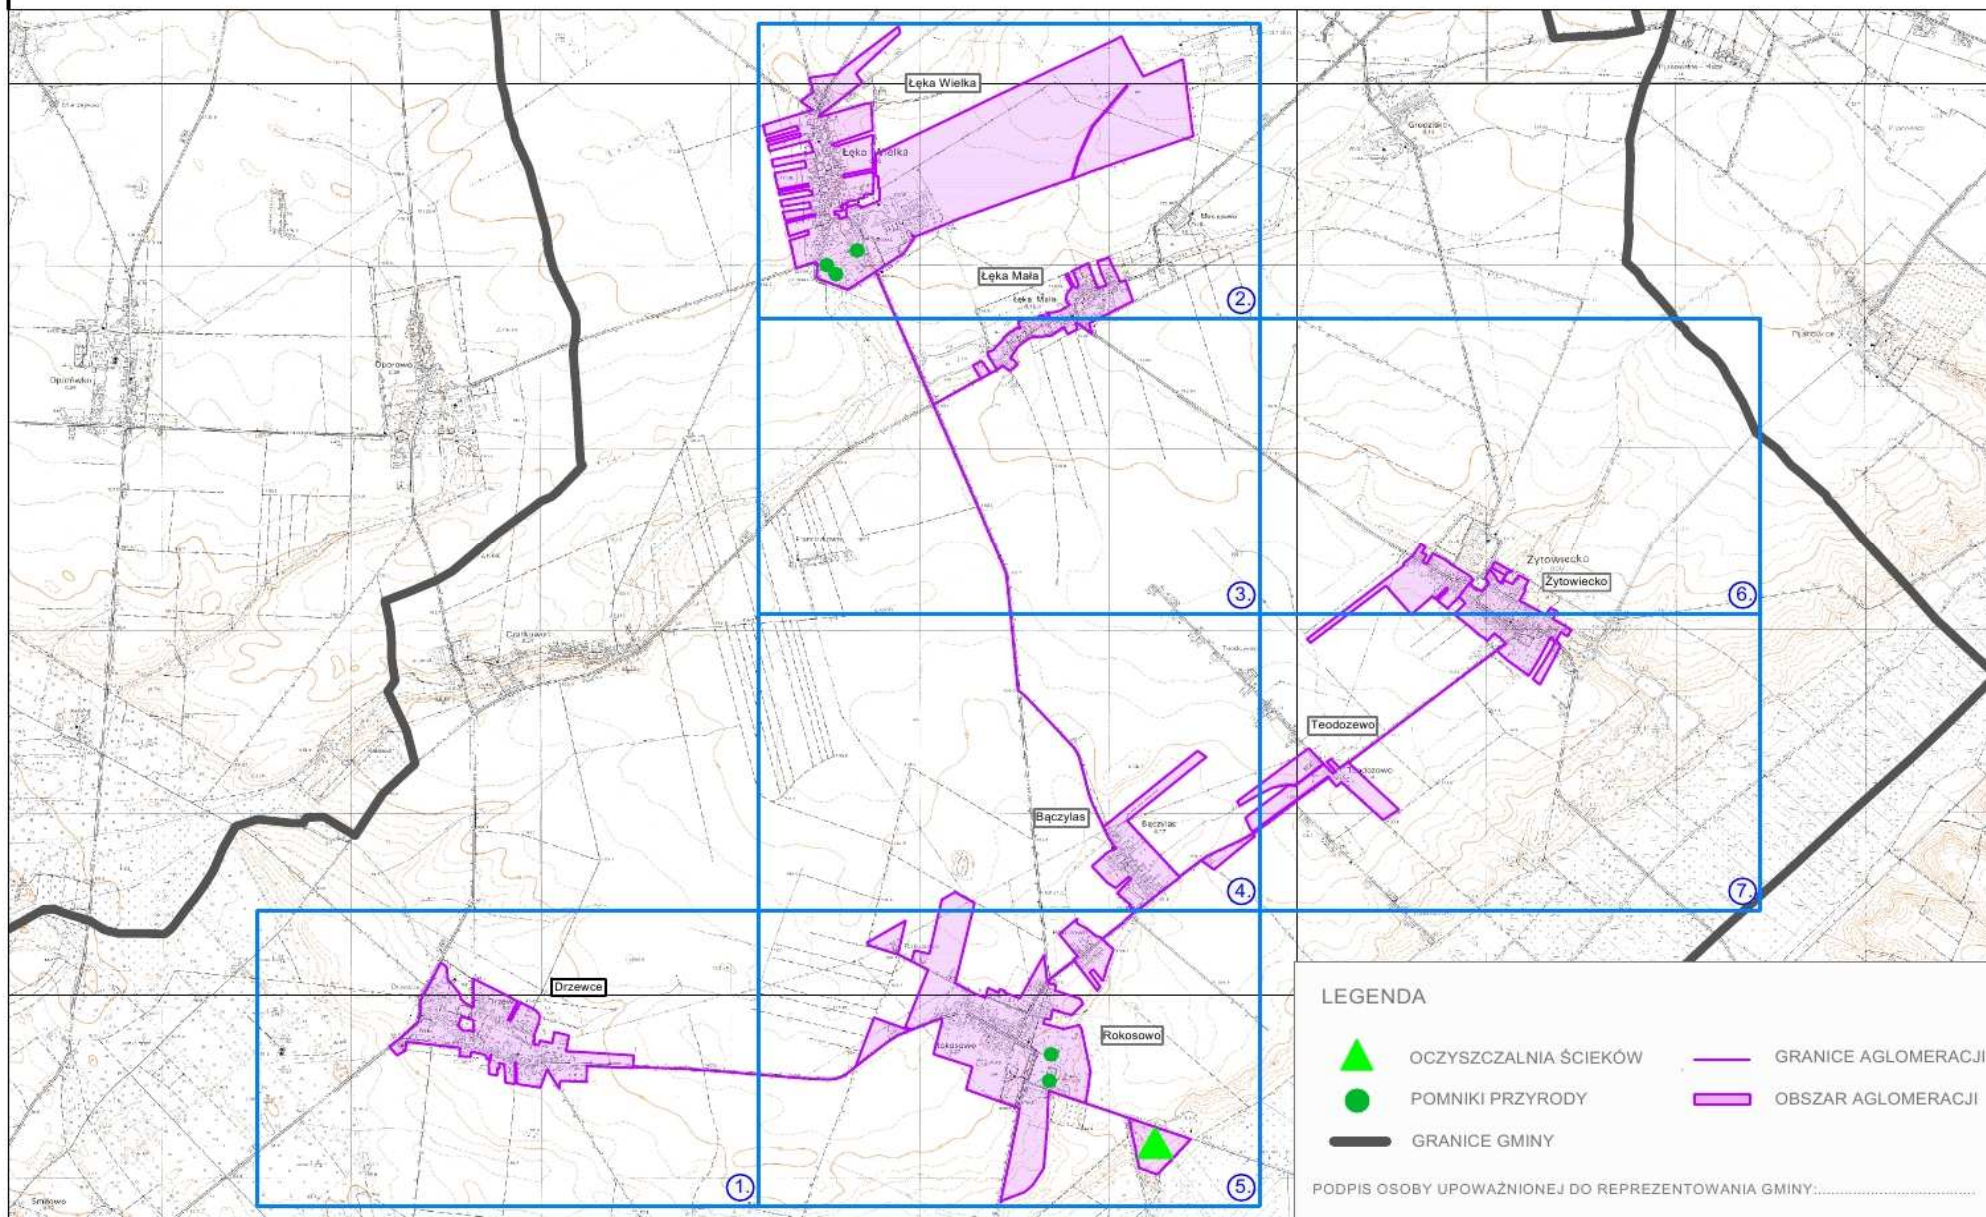

# OBSZAR I GRANICE AGLOMERACJI ROKOSOWO

ARKUSZ 0

# OBSZAR I GRANICE AGLOMERACJI ROKOSOWO

SKALA - 1: 10 000

ARKUSZ 1

1.

98.5

# OBSZAR I GRANICE AGLOMERACJI ROKOSOWO

SKALA - 1: 10 000

ARKUSZ 2

# OBSZAR I GRANICE AGLOMERACJI ROKOSOWO

SKALA - 1: 10 000

ARKUSZ 3