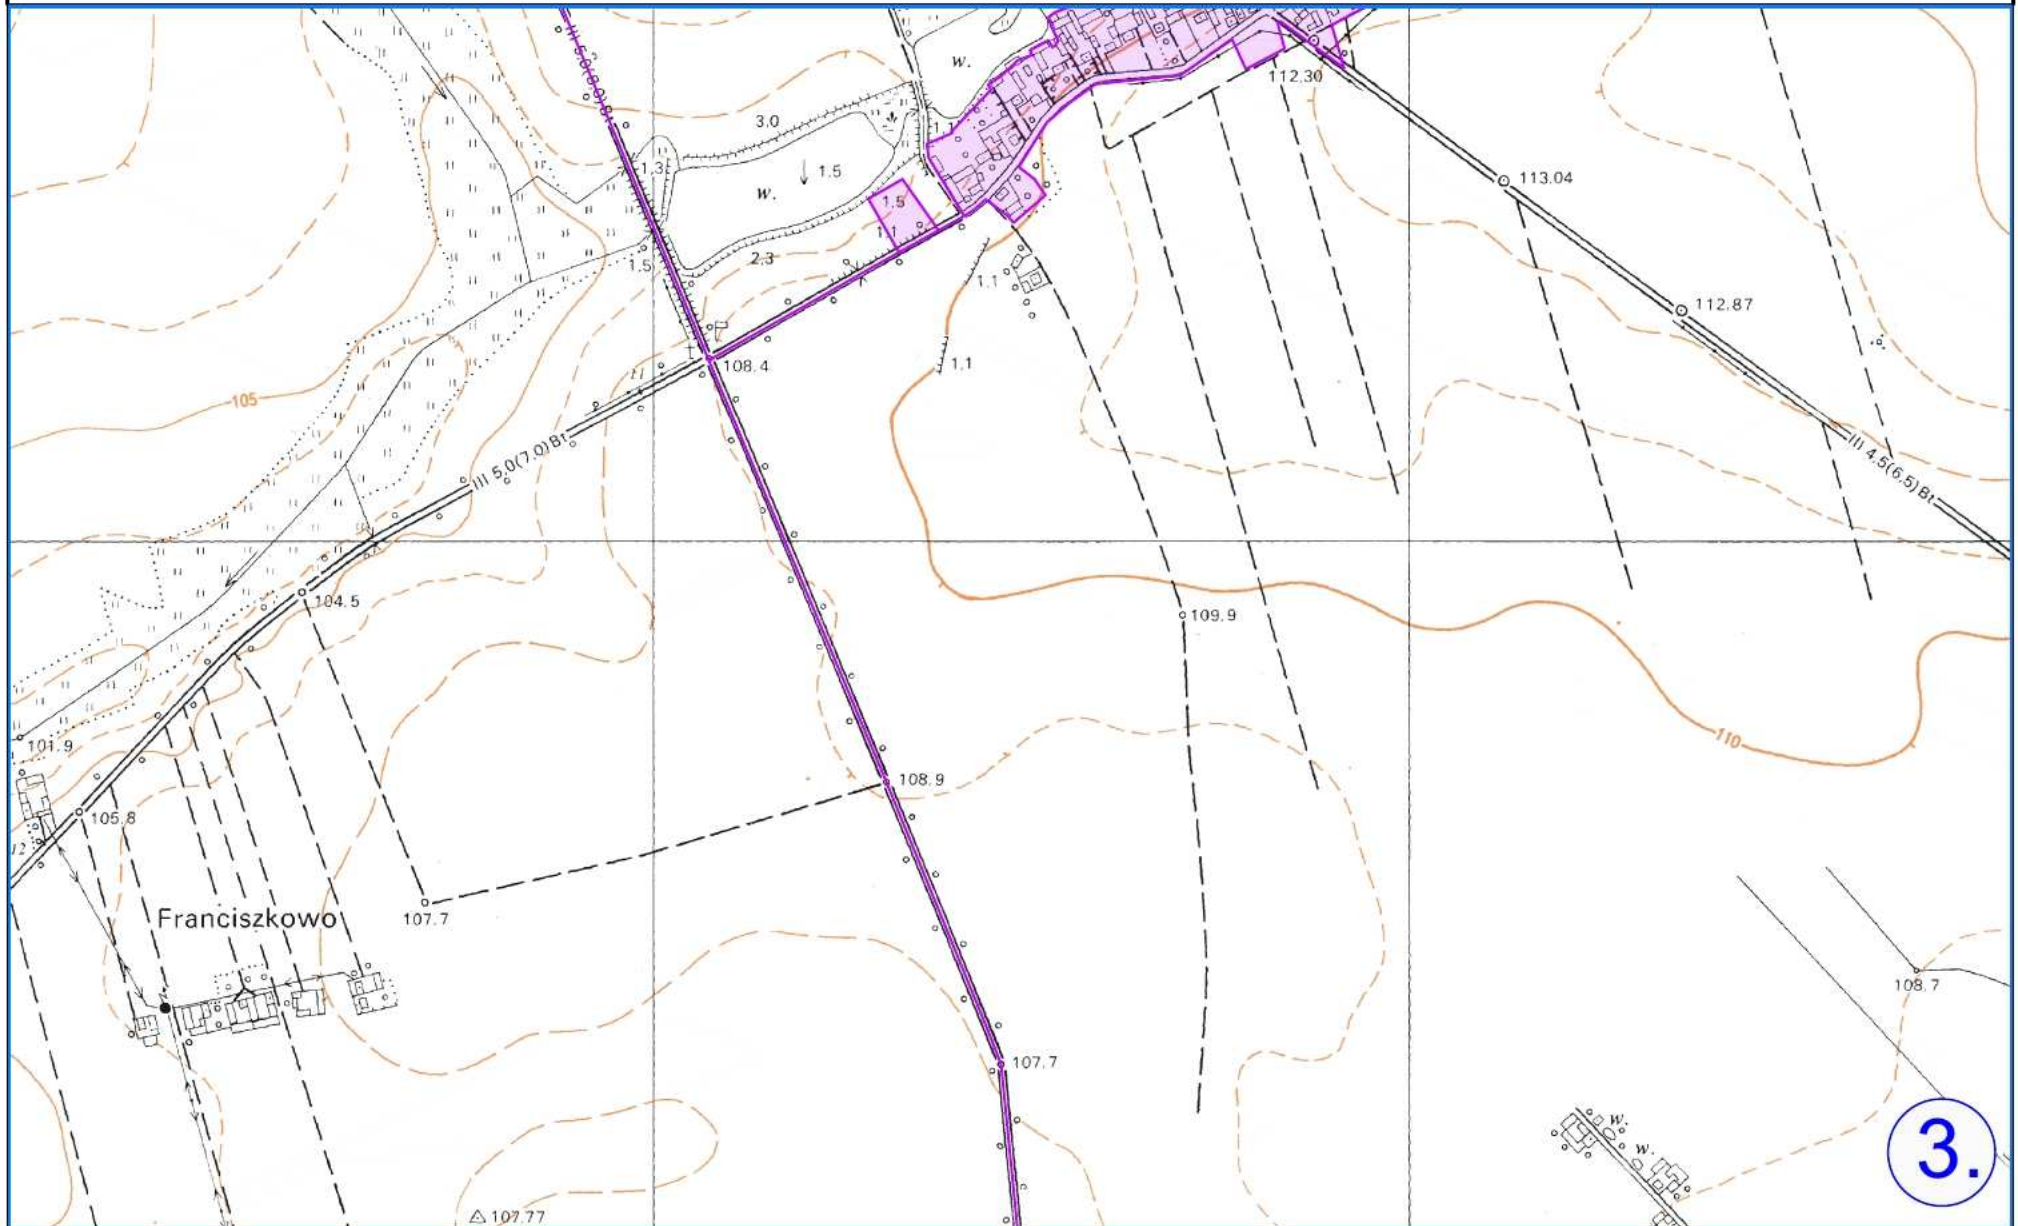

# OBSZAR I GRANICE AGLOMERACJI ROKOSOWO

SKALA - 1: 10 000

ARKUSZ 1

1.

98.5

# OBSZAR I GRANICE AGLOMERACJI ROKOSOWO

SKALA - 1: 10 000

ARKUSZ 2

# OBSZAR I GRANICE AGLOMERACJI ROKOSOWO

SKALA - 1: 10 000

ARKUSZ 3

# OBSZAR I GRANICE AGLOMERACJI ROKOSOWO

SKALA - 1: 10 000

ARKUSZ 4