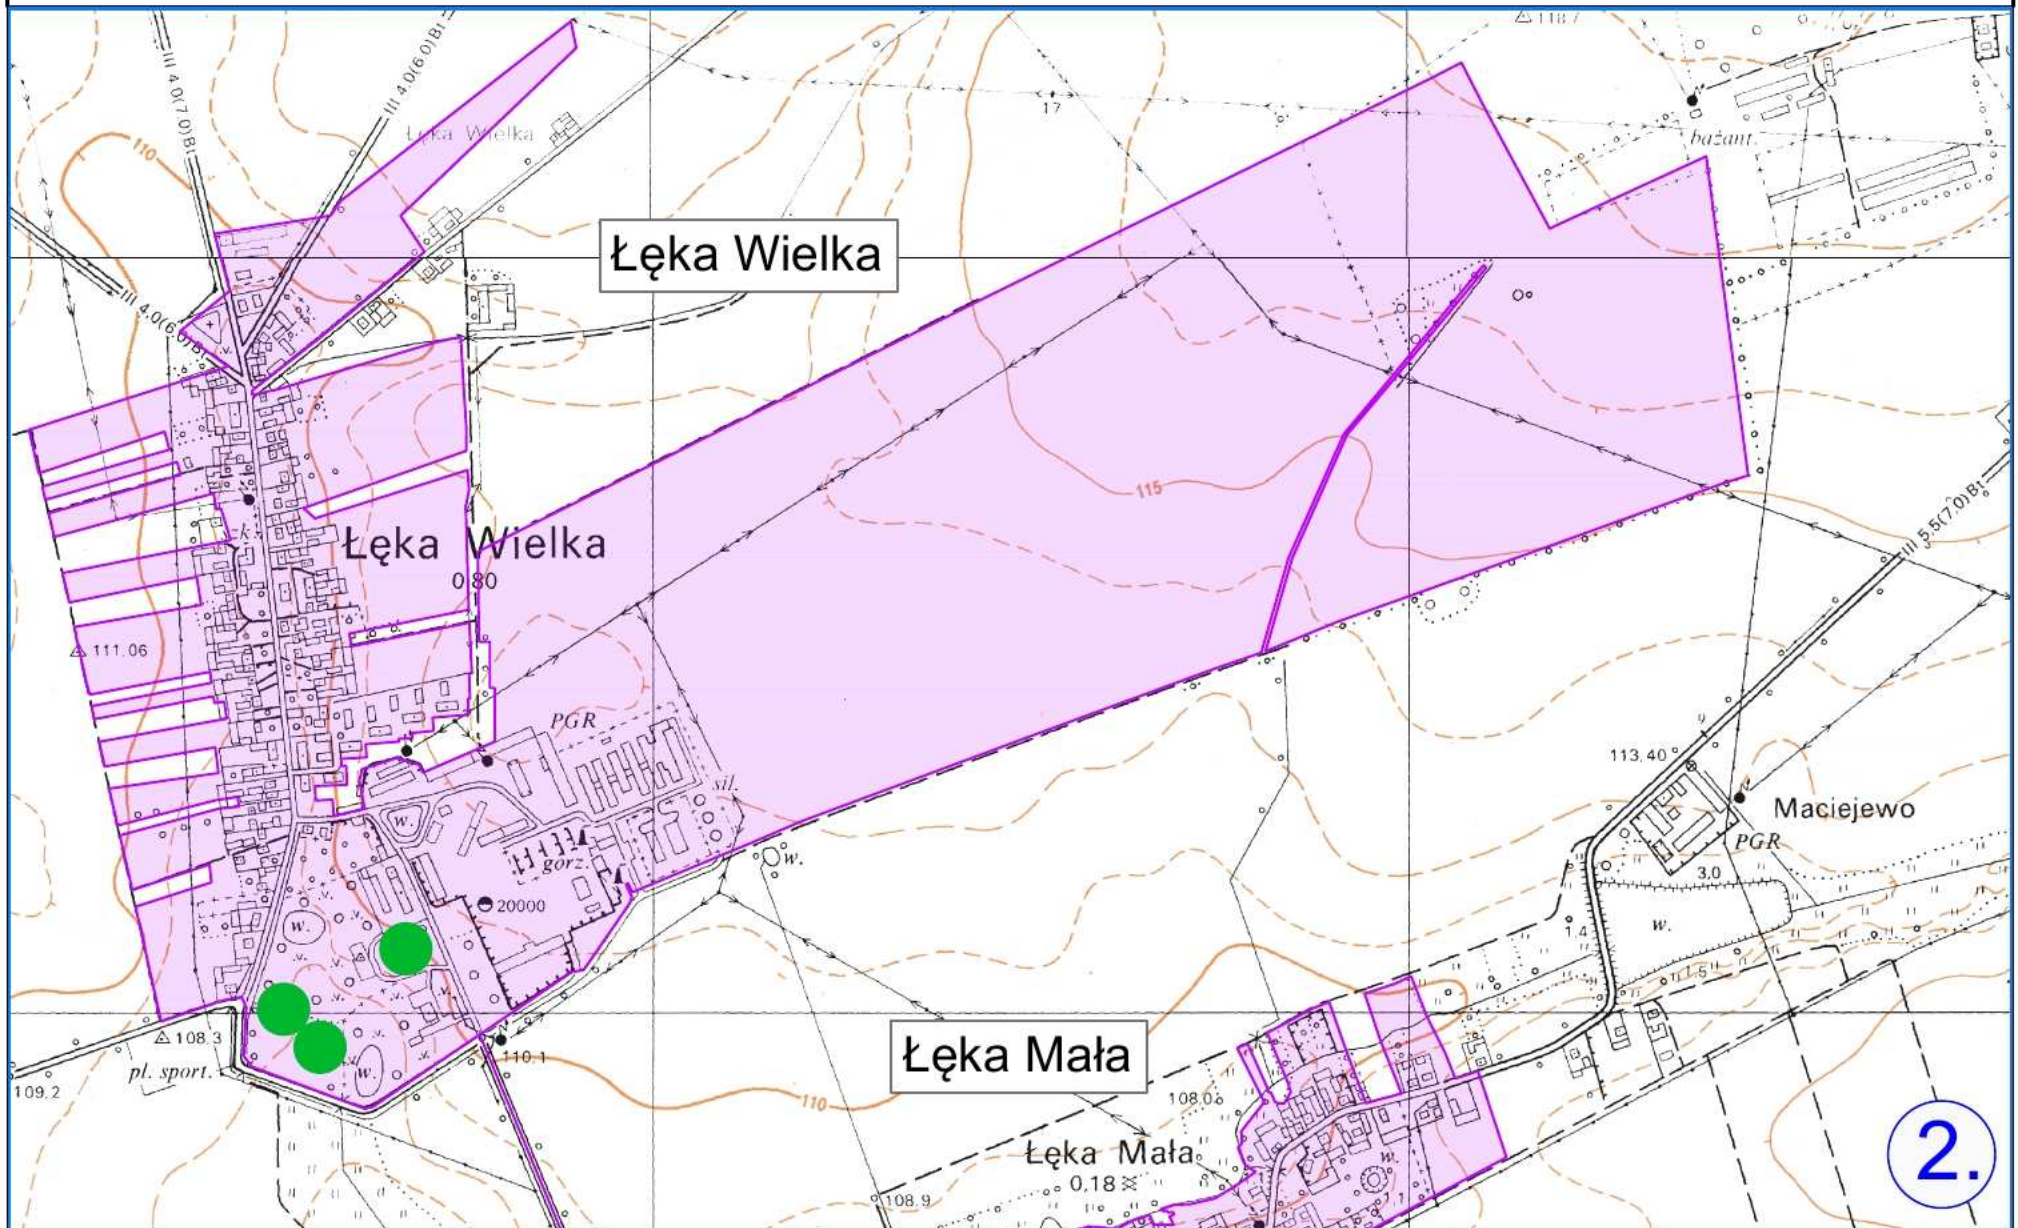

# OBSZAR I GRANICE AGLOMERACJI ROKOSOWO

ARKUSZ 0

# OBSZAR I GRANICE AGLOMERACJI ROKOSOWO

SKALA - 1: 10 000

ARKUSZ 1

1.

98.5

# OBSZAR I GRANICE AGLOMERACJI ROKOSOWO

SKALA - 1: 10 000

ARKUSZ 2

# OBSZAR I GRANICE AGLOMERACJI ROKOSOWO

SKALA - 1: 10 000

ARKUSZ 3