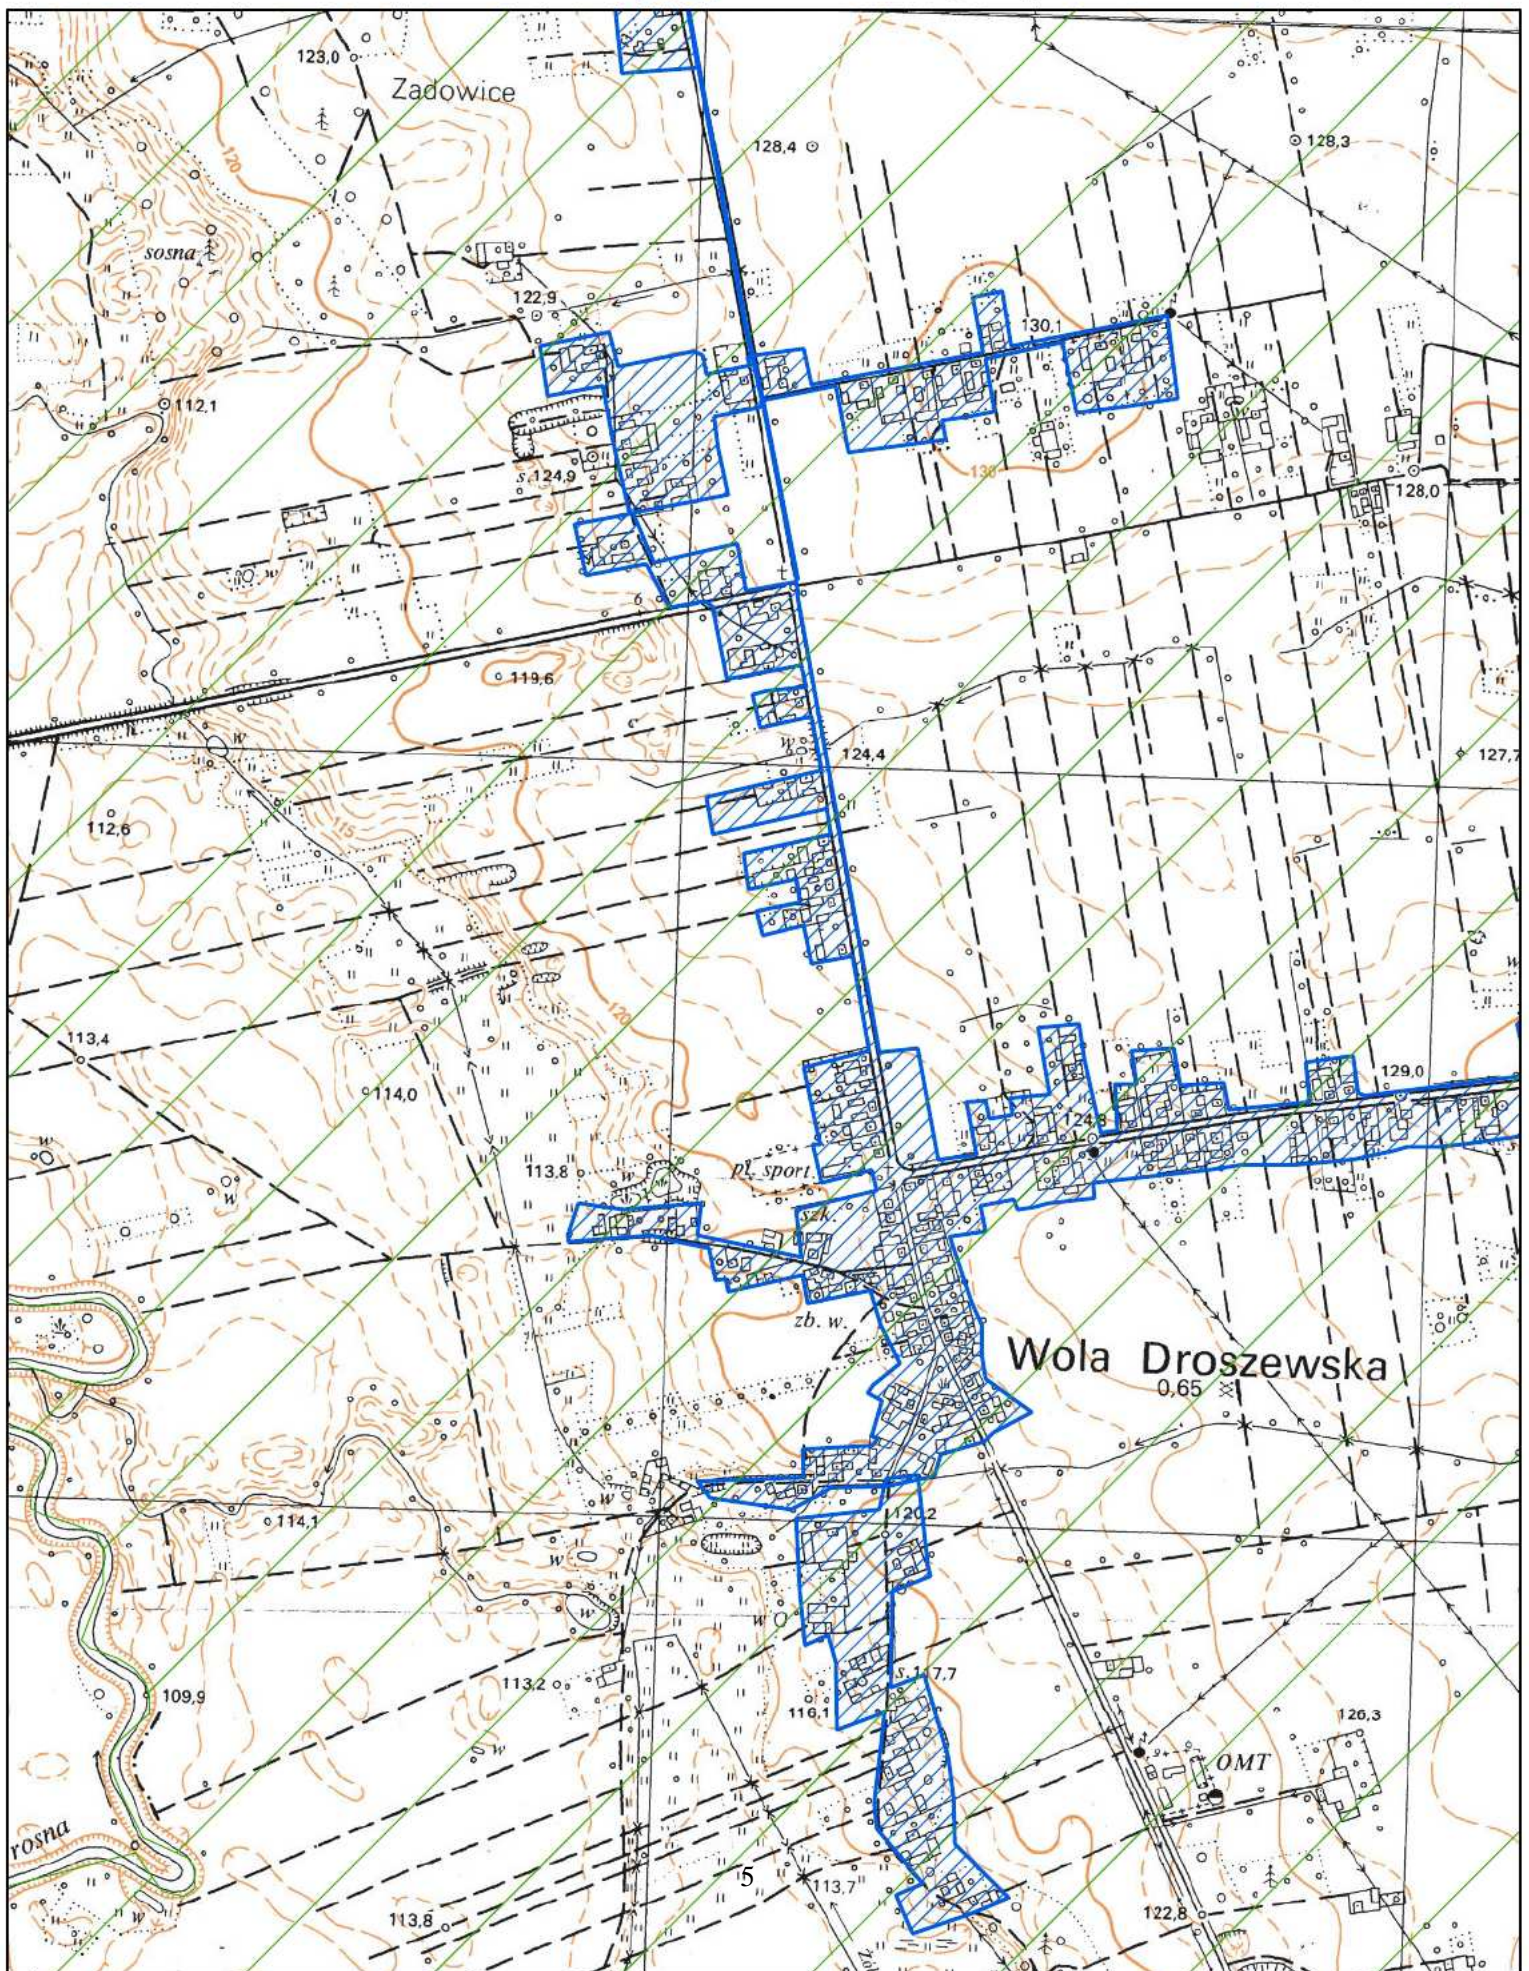

obszar i granice aglomeracji

oczyszczalnia ścieków

Obszar Chronionego Krajobrazu Dolina Rzeki Prosnia

Obszar i granice aglomeracji Godziesz

1:10 000

obszar i granice aglomeracji

oczyszczalnia ścieków

Obszar Chronionego Krajobrazu Dolina Rzeki Proсны

Obszar i granice aglomeracji Godziesze

1:10 000

obszar i granice aglomeracji

oczyszczalnia ścieków

Obszar Chronionego Krajobrazu Dolina Rzeki Prosnicy

Obszar i granice aglomeracji Godziesze

1:10 000

obszar i granice aglomeracji

oczyszczalnia ścieków

Obszar Chronionego Krajobrazu Dolina Rzeki Prosnia

Obszar i granice aglomeracji Godziesze

1:10 000

obszar i granice aglomeracji

oczyszczalnia ścieków

Obszar Chronionego Krajobrazu Dolina Rzeki Prosnicy

Obszar i granice aglomeracji Godziesze

1:10 000

obszar i granice aglomeracji

oczyszczalnia ścieków

Obszar Chronionego Krajobrazu Dolina Rzeki Prosnicy