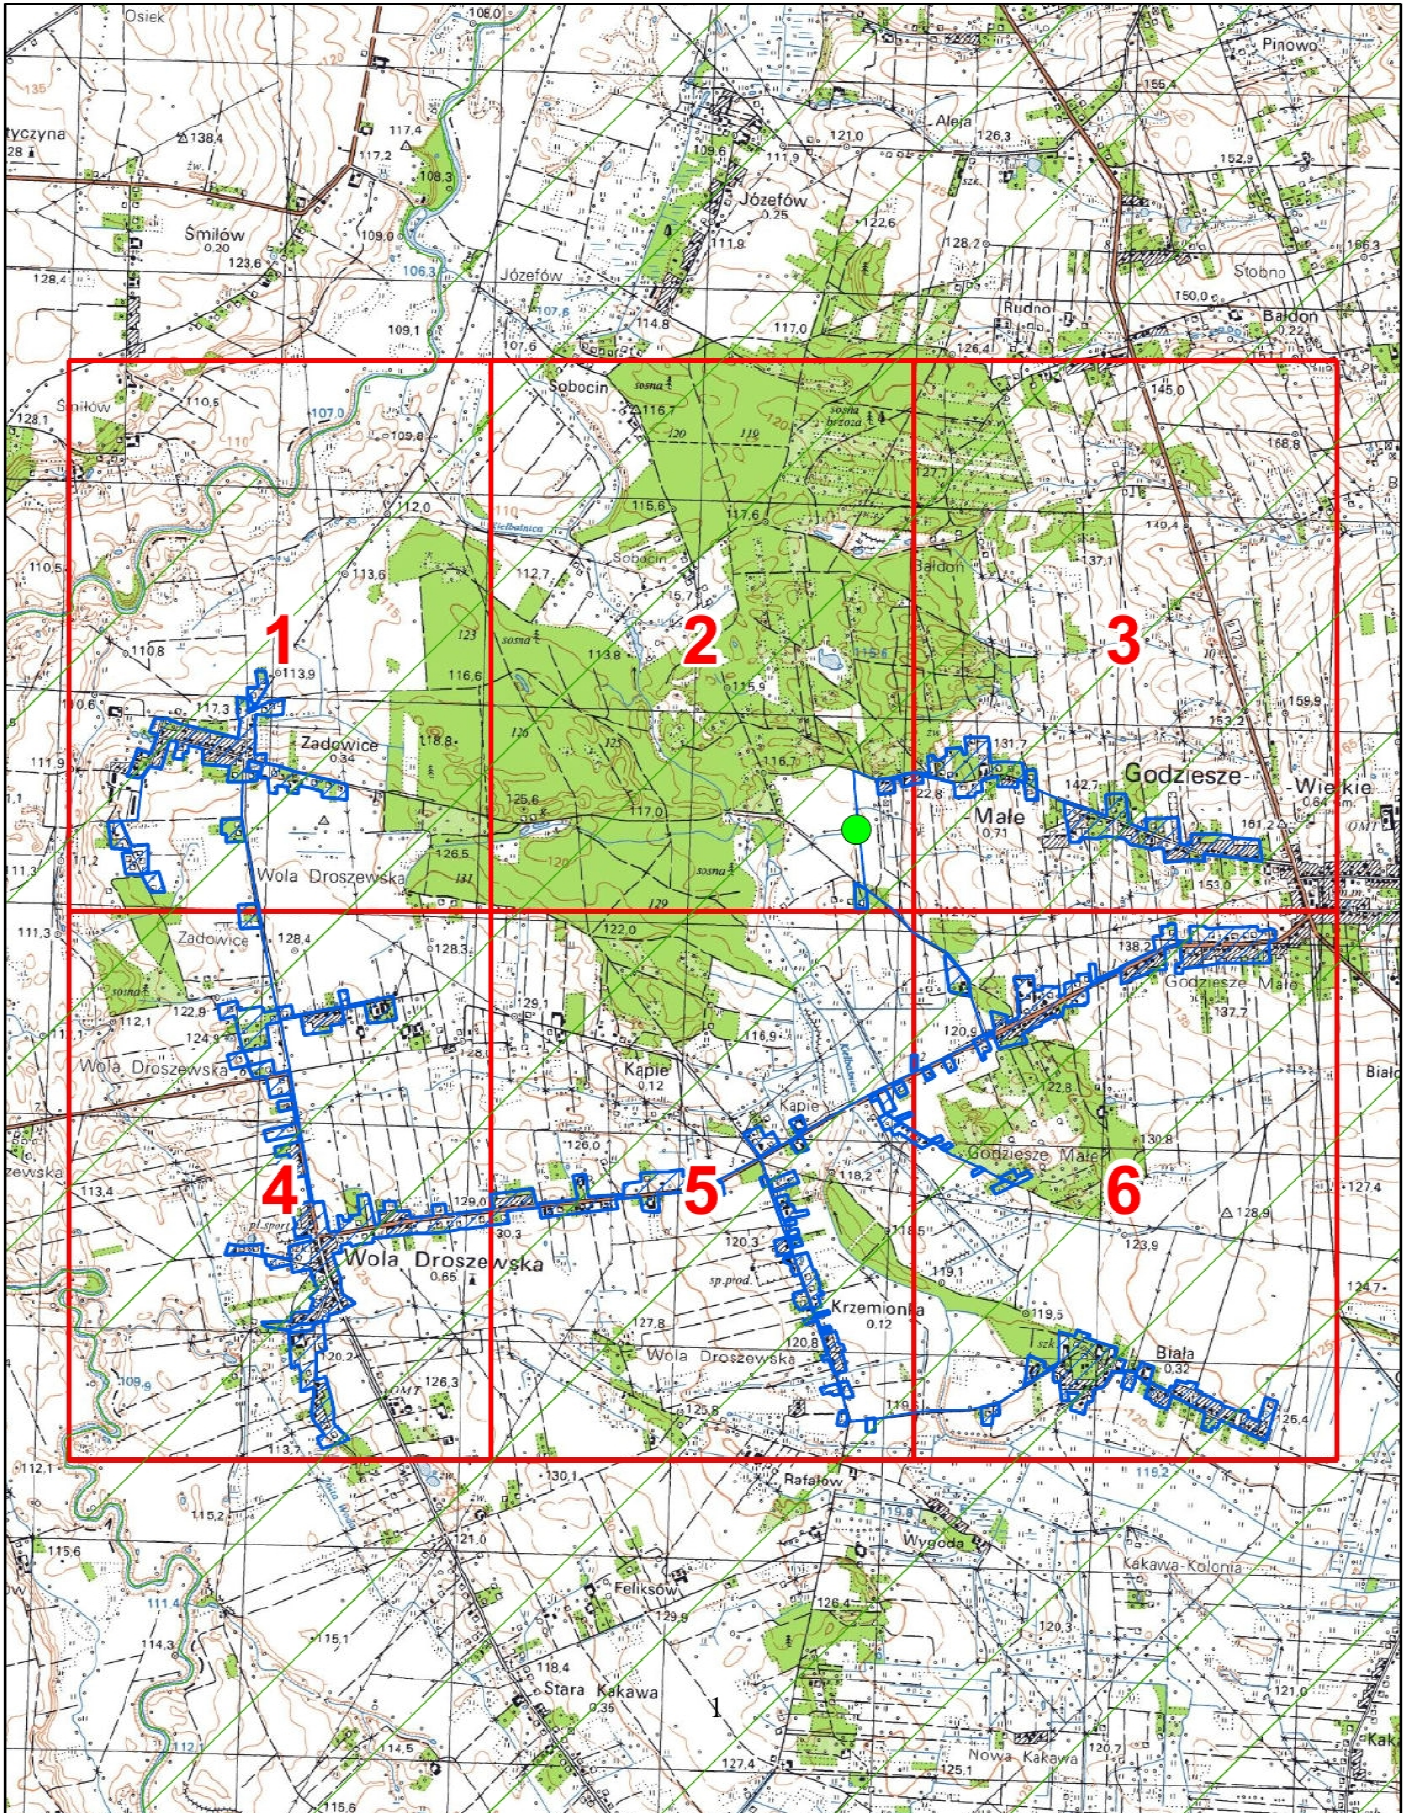

Obszar i granice aglomeracji Godziesze

Podział na arkusze

 oczyszczalnia ścieków  obszar i granice aglomeracji  Obszar Chronionego Krajobrazu Dolina Proсны

Obszar i granice aglomeracji Godziesze

1

1:10 000

obszar i granice aglomeracji

oczyszczalnia ścieków

Obszar Chronionego Krajobrazu Dolina Rzeki Prosnia

Obszar i granice aglomeracji Godziesz

1:10 000

obszar i granice aglomeracji

oczyszczalnia ścieków

Obszar Chronionego Krajobrazu Dolina Rzeki Proсны

Obszar i granice aglomeracji Godziesze

1:10 000

obszar i granice aglomeracji

oczyszczalnia ścieków

Obszar Chronionego Krajobrazu Dolina Rzeki Prosnicy

Obszar i granice aglomeracji Godziesze

1:10 000

obszar i granice aglomeracji

Obszar i granice aglomeracji Godziesze

1:10 000

obszar i granice aglomeracji

oczyszczalnia ścieków

Obszar Chronionego Krajobrazu Dolina Rzeki Prosnicy