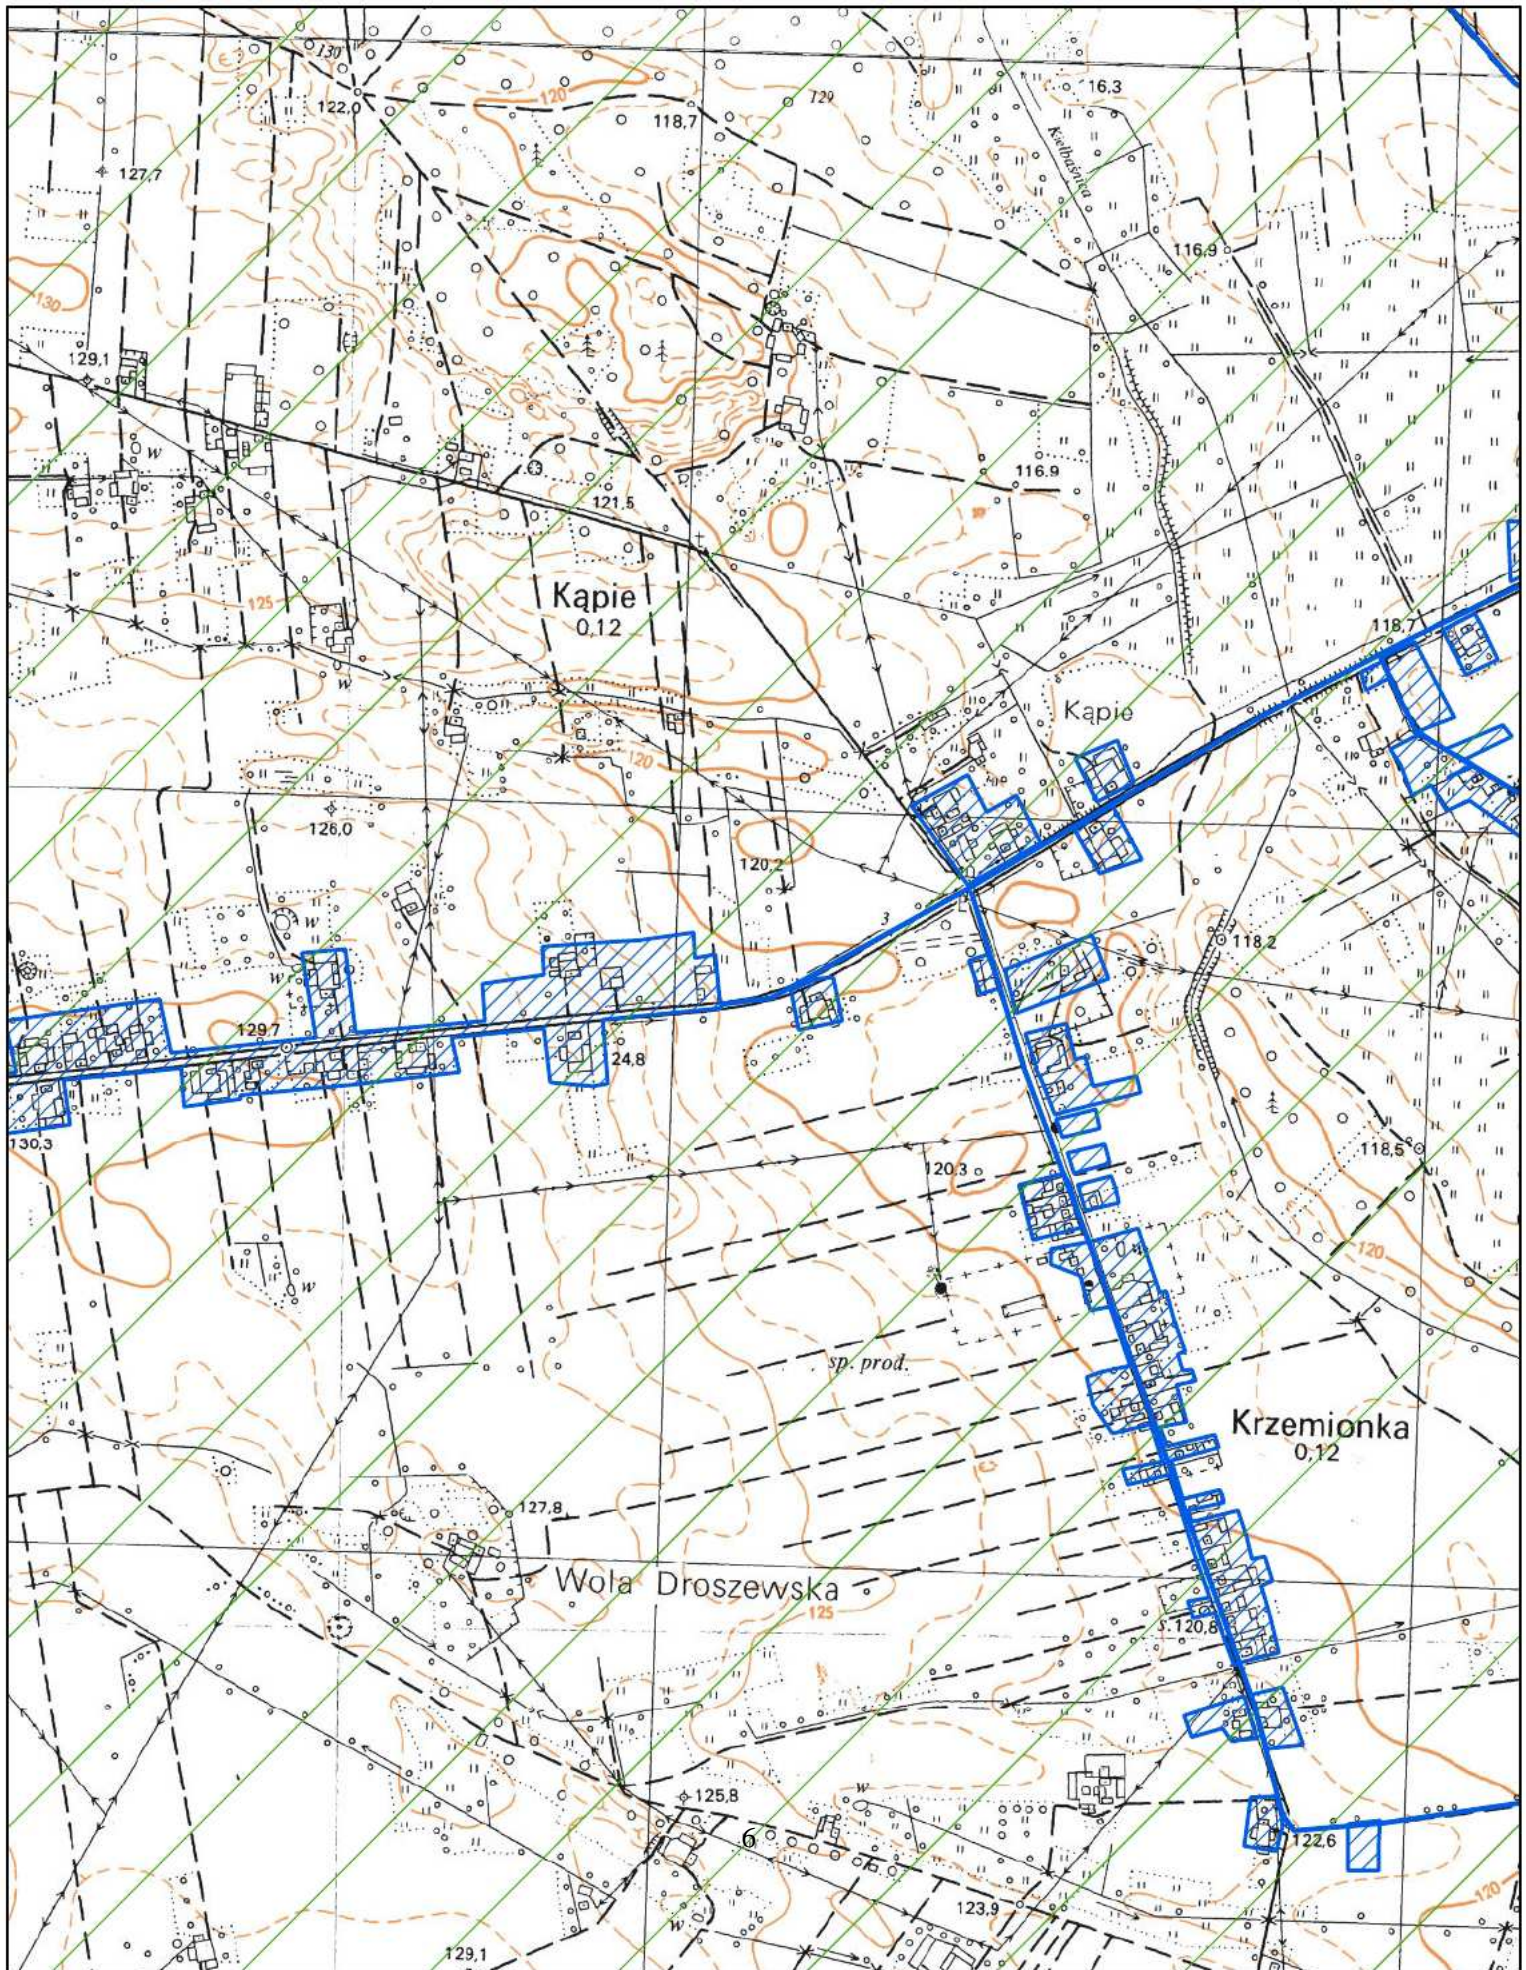

Obszar i granice aglomeracji Godziesze

Podział na arkusze

 oczyszczalnia ścieków  obszar i granice aglomeracji  Obszar Chronionego Krajobrazu Dolina Proсны

Obszar i granice aglomeracji Godziesze

1

1:10 000

Obszar i granice aglomeracji Godziesze

1:10 000

obszar i granice aglomeracji

oczyszczalnia ścieków

Obszar Chronionego Krajobrazu Dolina Rzeki Prosnicy

Obszar i granice aglomeracji Godziesze

1:10 000

obszar i granice aglomeracji

oczyszczalnia ścieków

Obszar Chronionego Krajobrazu Dolina Rzeki Prosnia

Obszar i granice aglomeracji Godziesze

1:10 000

obszar i granice aglomeracji

oczyszczalnia ścieków

Obszar Chronionego Krajobrazu Dolina Rzeki Prosnicy