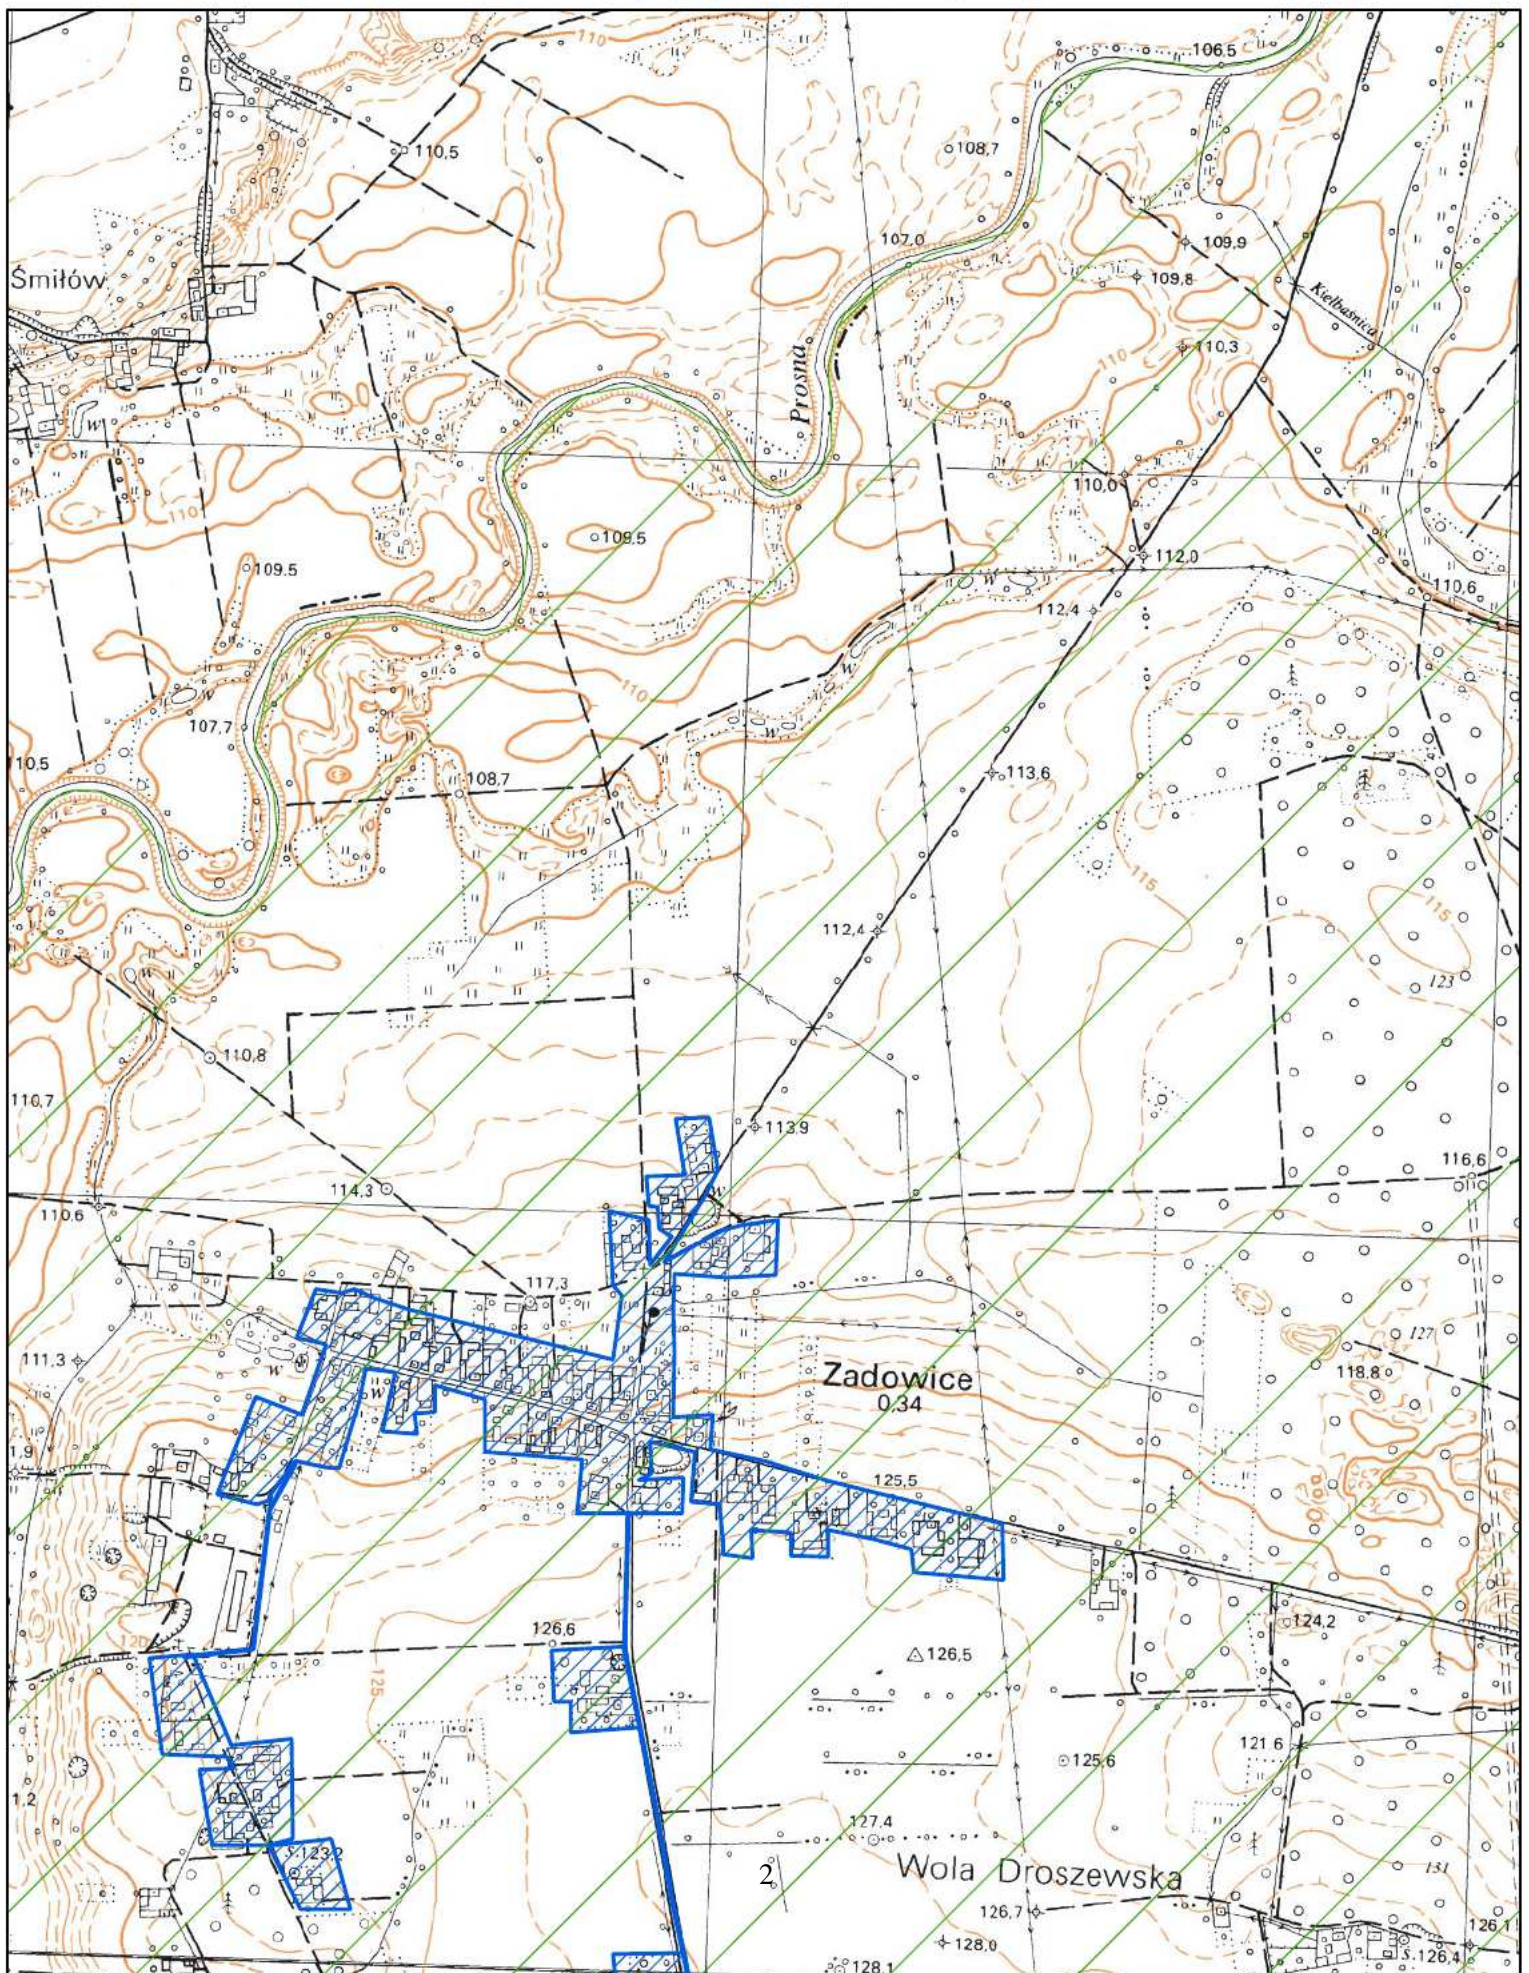

Obszar i granice aglomeracji Godziesze

Podział na arkusze

 oczyszczalnia ścieków  obszar i granice aglomeracji  Obszar Chronionego Krajobrazu Dolina Proсны

Obszar i granice aglomeracji Godziesze

1

1:10 000

obszar i granice aglomeracji

oczyszczalnia ścieków

Obszar Chronionego Krajobrazu Dolina Rzeki Prosnia

Obszar i granice aglomeracji Godziesz

1:10 000

obszar i granice aglomeracji

oczyszczalnia ścieków

Obszar Chronionego Krajobrazu Dolina Rzeki Proсны

Obszar i granice aglomeracji Godziesze

1:10 000

obszar i granice aglomeracji

oczyszczalnia ścieków

Obszar Chronionego Krajobrazu Dolina Rzeki Prosnicy

Obszar i granice aglomeracji Godziesze

1:10 000

obszar i granice aglomeracji

Obszar i granice aglomeracji Godziesze

1:10 000

obszar i granice aglomeracji

oczyszczalnia ścieków

Obszar Chronionego Krajobrazu Dolina Rzeki Prosnicy