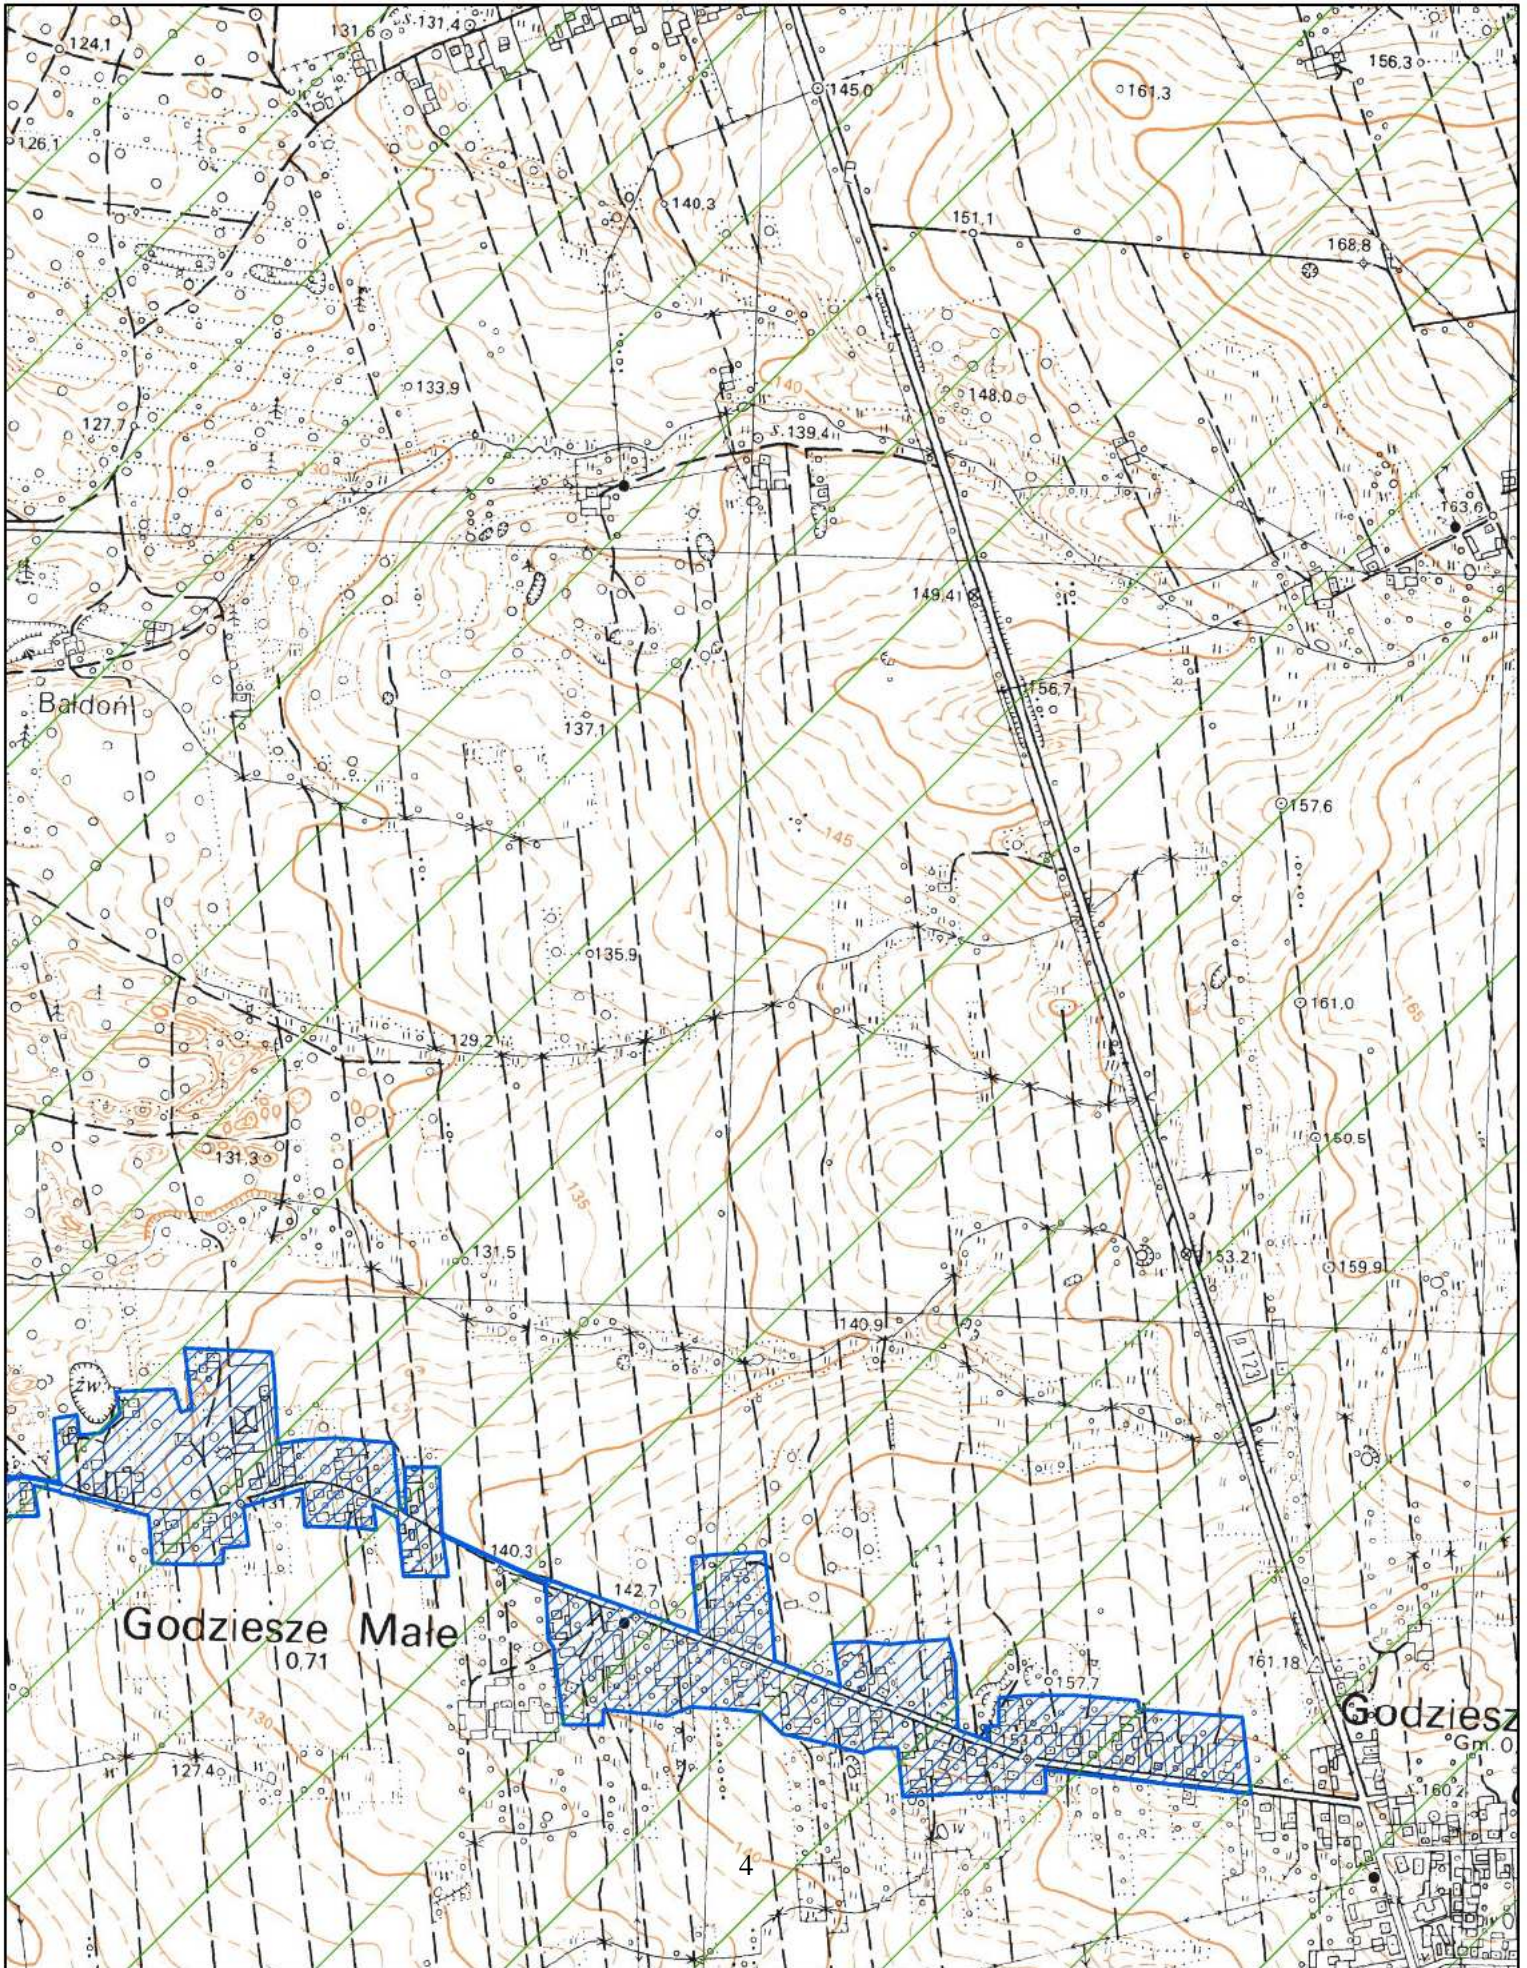

Obszar i granice aglomeracji Godziesze

Podział na arkusze

 oczyszczalnia ścieków  obszar i granice aglomeracji  Obszar Chronionego Krajobrazu Dolina Proсны

Obszar i granice aglomeracji Godziesze

1

1:10 000

obszar i granice aglomeracji

oczyszczalnia ścieków

Obszar Chronionego Krajobrazu Dolina Rzeki Prosnia

Obszar i granice aglomeracji Godziesz

1:10 000

obszar i granice aglomeracji

oczyszczalnia ścieków

Obszar Chronionego Krajobrazu Dolina Rzeki Proсны

Obszar i granice aglomeracji Godziesze

1:10 000

obszar i granice aglomeracji

oczyszczalnia ścieków

Obszar Chronionego Krajobrazu Dolina Rzeki Prosnicy

Obszar i granice aglomeracji Godziesze

1:10 000

obszar i granice aglomeracji

oczyszczalnia ścieków

Obszar Chronionego Krajobrazu Dolina Rzeki Prosnia

Obszar i granice aglomeracji Godziesze

1:10 000

obszar i granice aglomeracji

oczyszczalnia ścieków

Obszar Chronionego Krajobrazu Dolina Rzeki Prosnicy