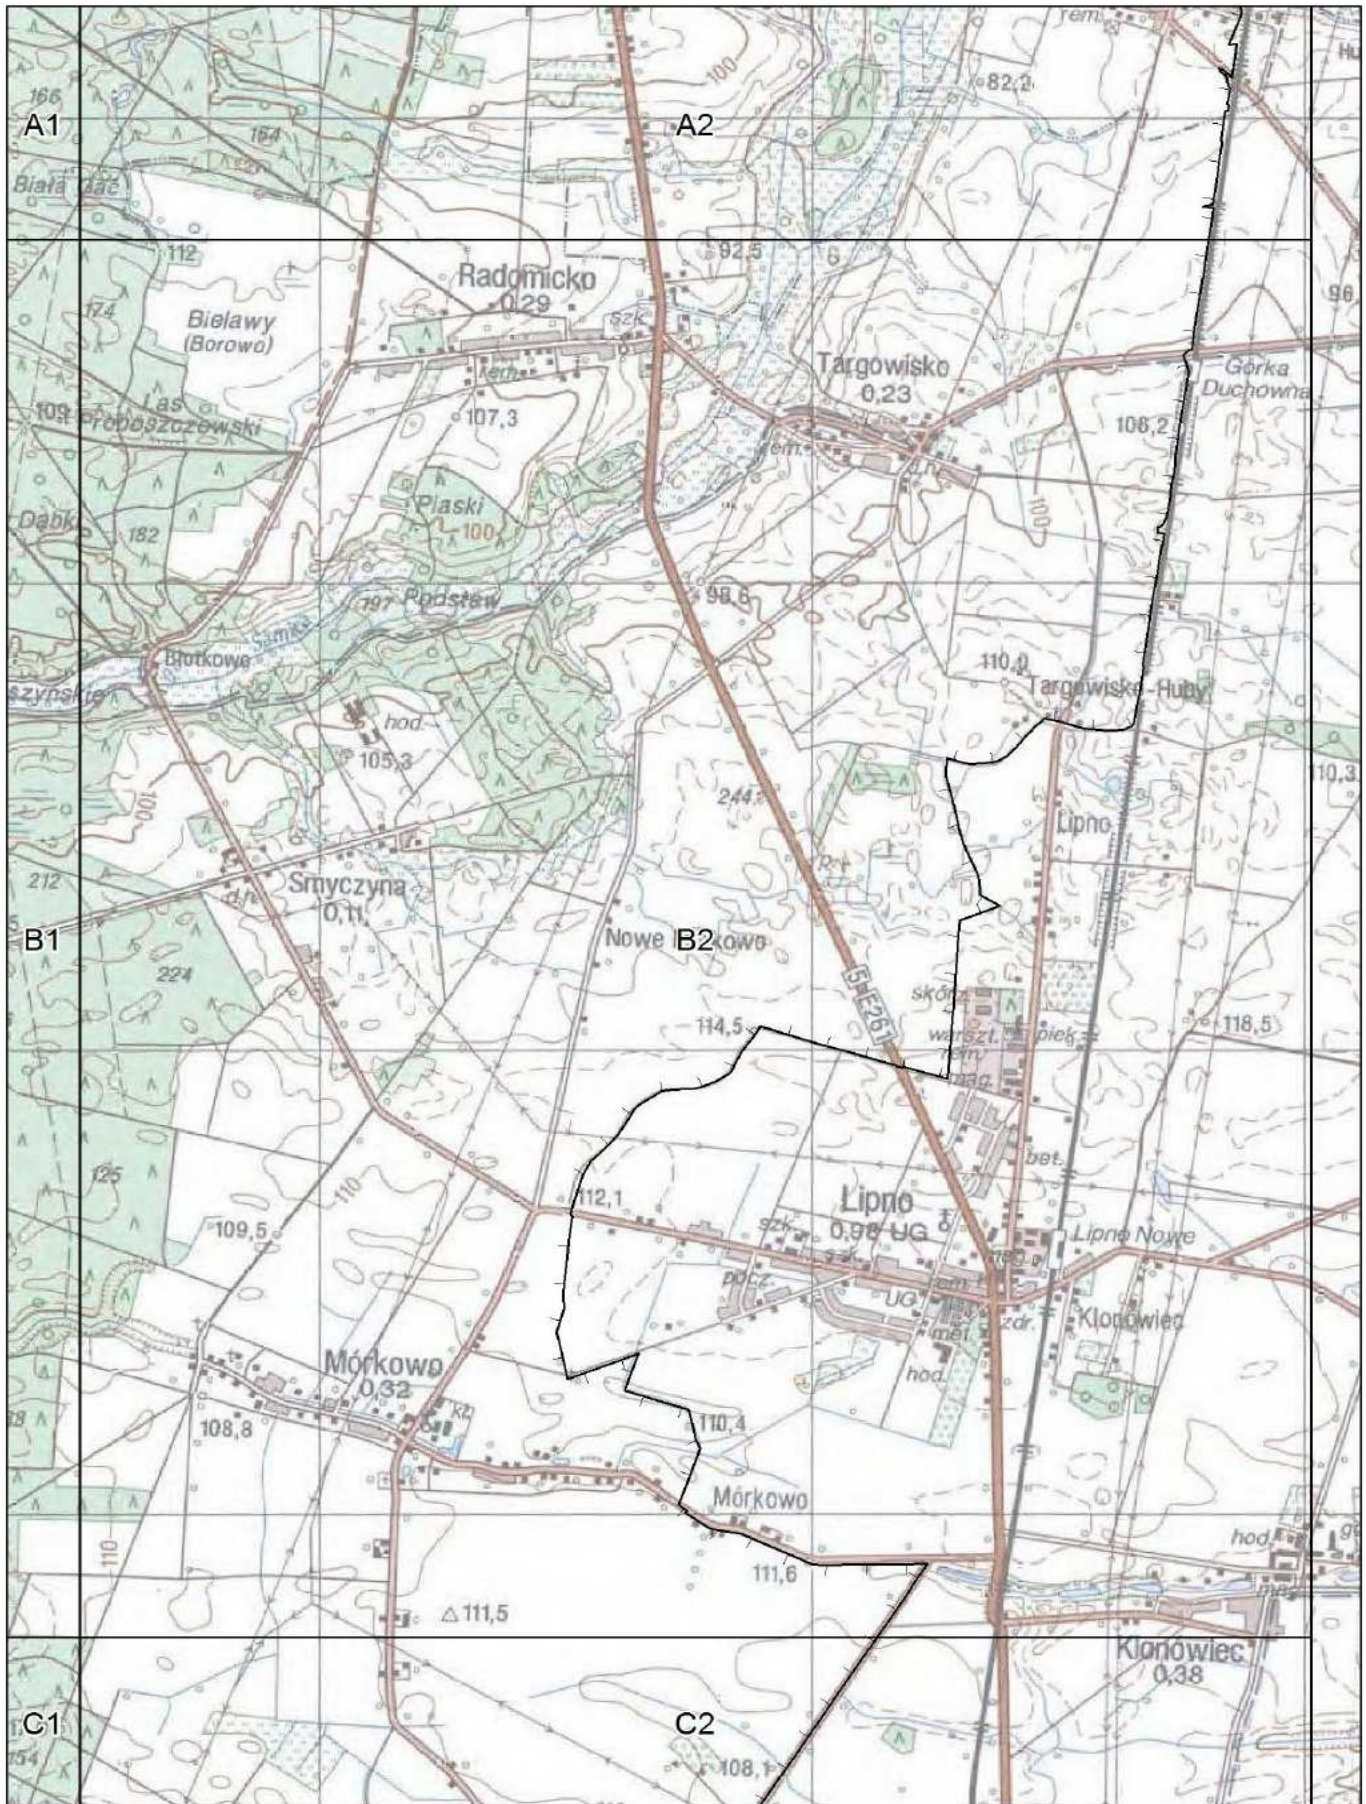

**Przebieg granicy  
obszaru chronionego krajobrazu "Kompleks Leśny Śmigiel-Święciechowa"  
(indeks arkuszy)**

— granica obszaru chronionego krajobrazu

Układ współrzędnych: PL 1992  
Odwzorowanie: Gaussa-Kruegera  
Południk środkowy strefy: 19° E

— granica obszaru chronionego krajobrazu

— granica obszaru chronionego krajobrazu

— granica obszaru chronionego krajobrazu

— granica obszaru chronionego krajobrazu

— granica obszaru chronionego krajobrazu

— granica obszaru chronionego krajobrazu