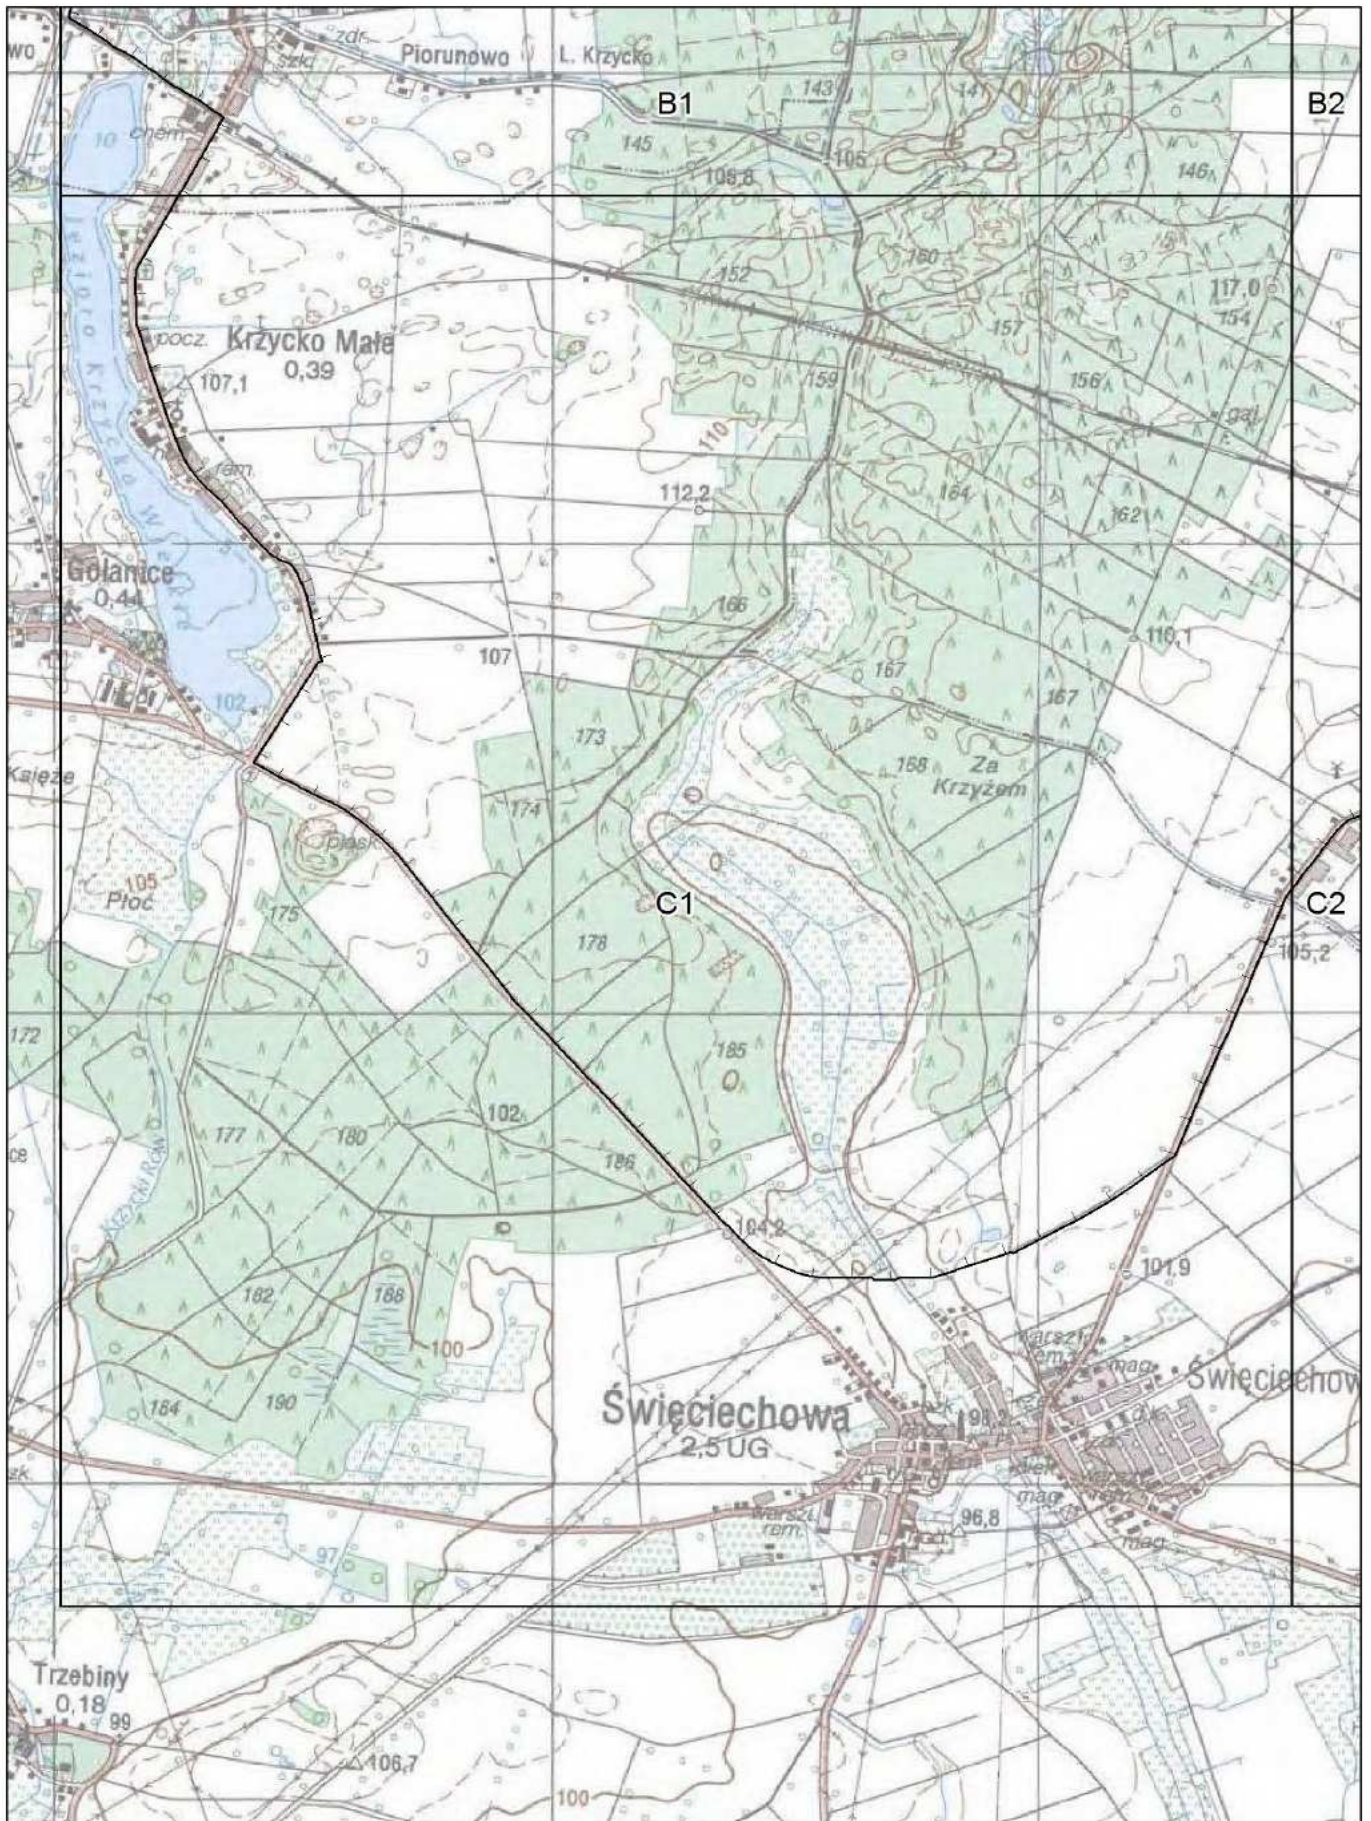

**Przebieg granicy  
obszaru chronionego krajobrazu "Kompleks Leśny Śmigiel-Święciechowa"  
(indeks arkuszy)**

— granica obszaru chronionego krajobrazu

Układ współrzędnych: PL 1992  
Odwzorowanie: Gaussa-Kruegera  
Południk środkowy strefy: 19° E

— granica obszaru chronionego krajobrazu

— granica obszaru chronionego krajobrazu

— granica obszaru chronionego krajobrazu

— granica obszaru chronionego krajobrazu

— granica obszaru chronionego krajobrazu

— granica obszaru chronionego krajobrazu