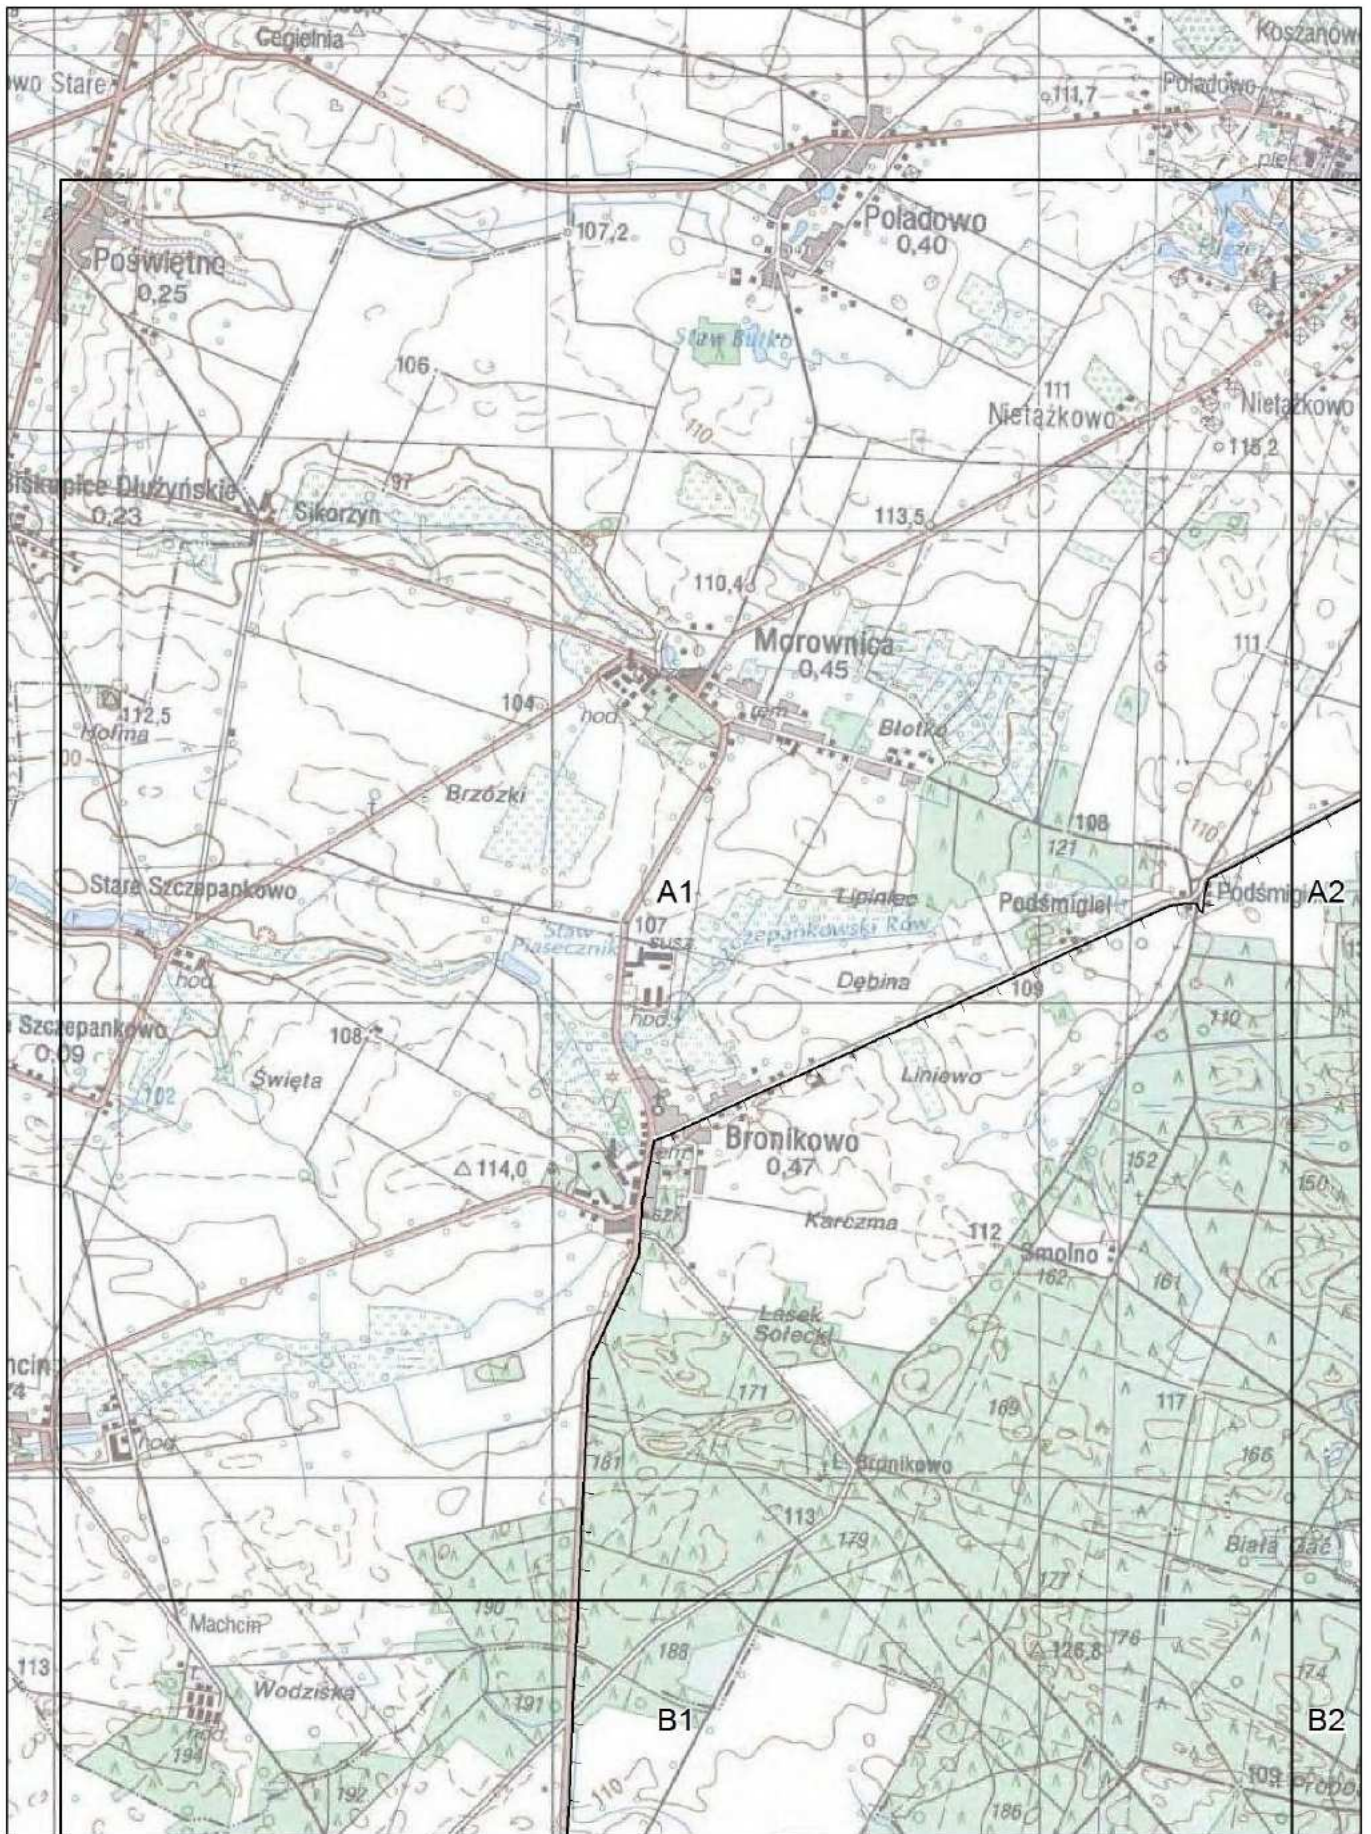

**Przebieg granicy  
obszaru chronionego krajobrazu "Kompleks Leśny Śmigiel-Święciechowa"  
(indeks arkuszy)**

— granica obszaru chronionego krajobrazu

Układ współrzędnych: PL 1992  
Odwzorowanie: Gaussa-Kruegera  
Południk środkowy strefy: 19° E

— granica obszaru chronionego krajobrazu

— granica obszaru chronionego krajobrazu

— granica obszaru chronionego krajobrazu

— granica obszaru chronionego krajobrazu

— granica obszaru chronionego krajobrazu

— granica obszaru chronionego krajobrazu