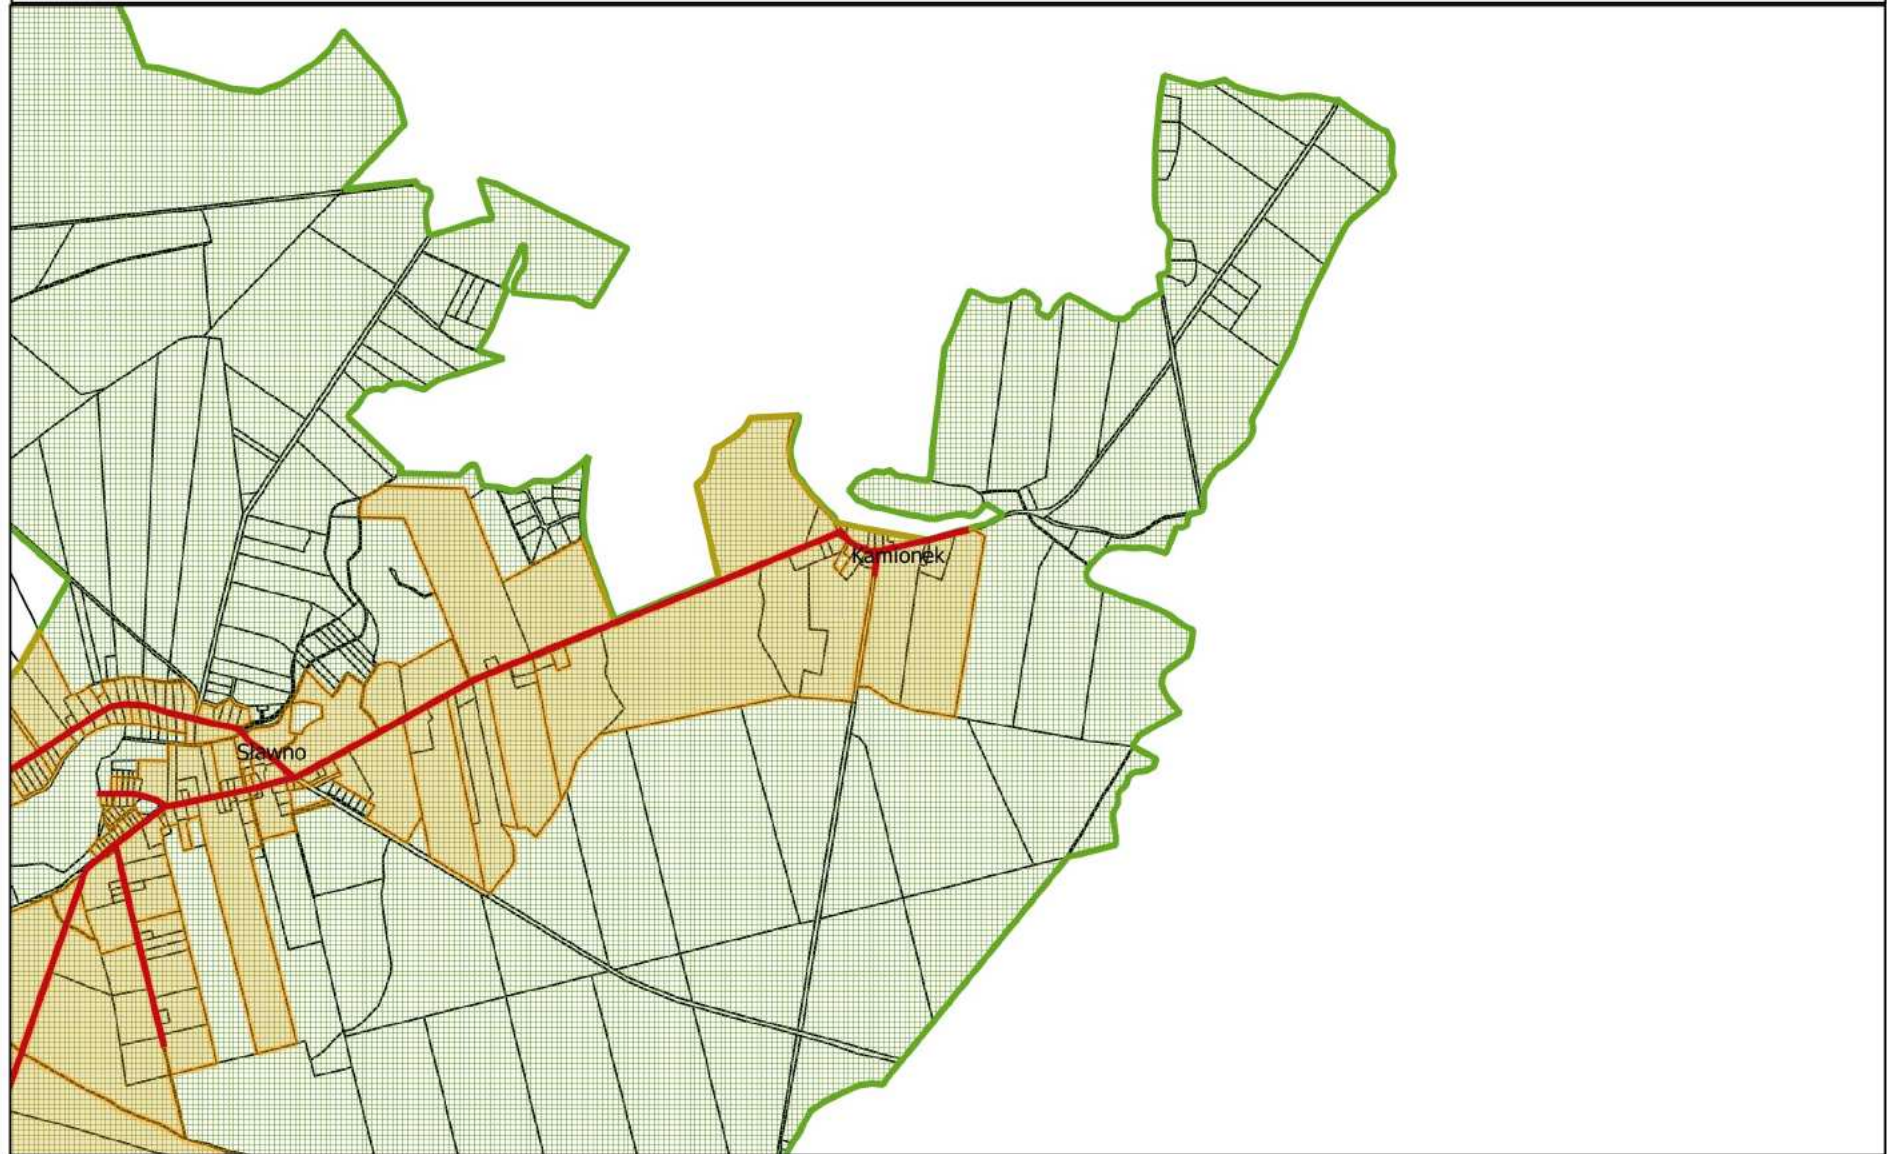

OBSZAR I GRANICE AGLOMERACJI KISZKOWO
ARKUSZ 0

Legenda

-  Oczyszczalnia ścieków
-  Kanalizacja istniejąca
-  Obszar i granice aglomeracji
-  Lednicki Park Krajobrazowy
-  Puszcza Zielonka
-  Puszcza Zielonka - otulina
-  NATURA 2000 - obszary siedliskowe
-  NATURA 2000 - obszary ptasie

OBSZAR I GRANICE AGLOMERACJI KISZKOWO
skala 1 : 25 000
ARKUSZ 1

500 0 500 1000 1500 2000 m

OBSZAR I GRANICE AGLOMERACJI KISZKOWO
skala 1 : 25 000
ARKUSZ 2

500 0 500 1000 1500 2000 m

OBSZAR I GRANICE AGLOMERACJI KISZKOWO
skala 1 : 25 000
ARKUSZ 3

500 0 500 1000 1500 2000 m

OBSZAR I GRANICE AGLOMERACJI KISZKOWO
skala 1 : 25 000
ARKUSZ 4

500 0 500 1000 1500 2000 m

OBSZAR I GRANICE AGLOMERACJI KISZKOWO
skala 1 : 25 000
ARKUSZ 5

500 0 500 1000 1500 2000 m