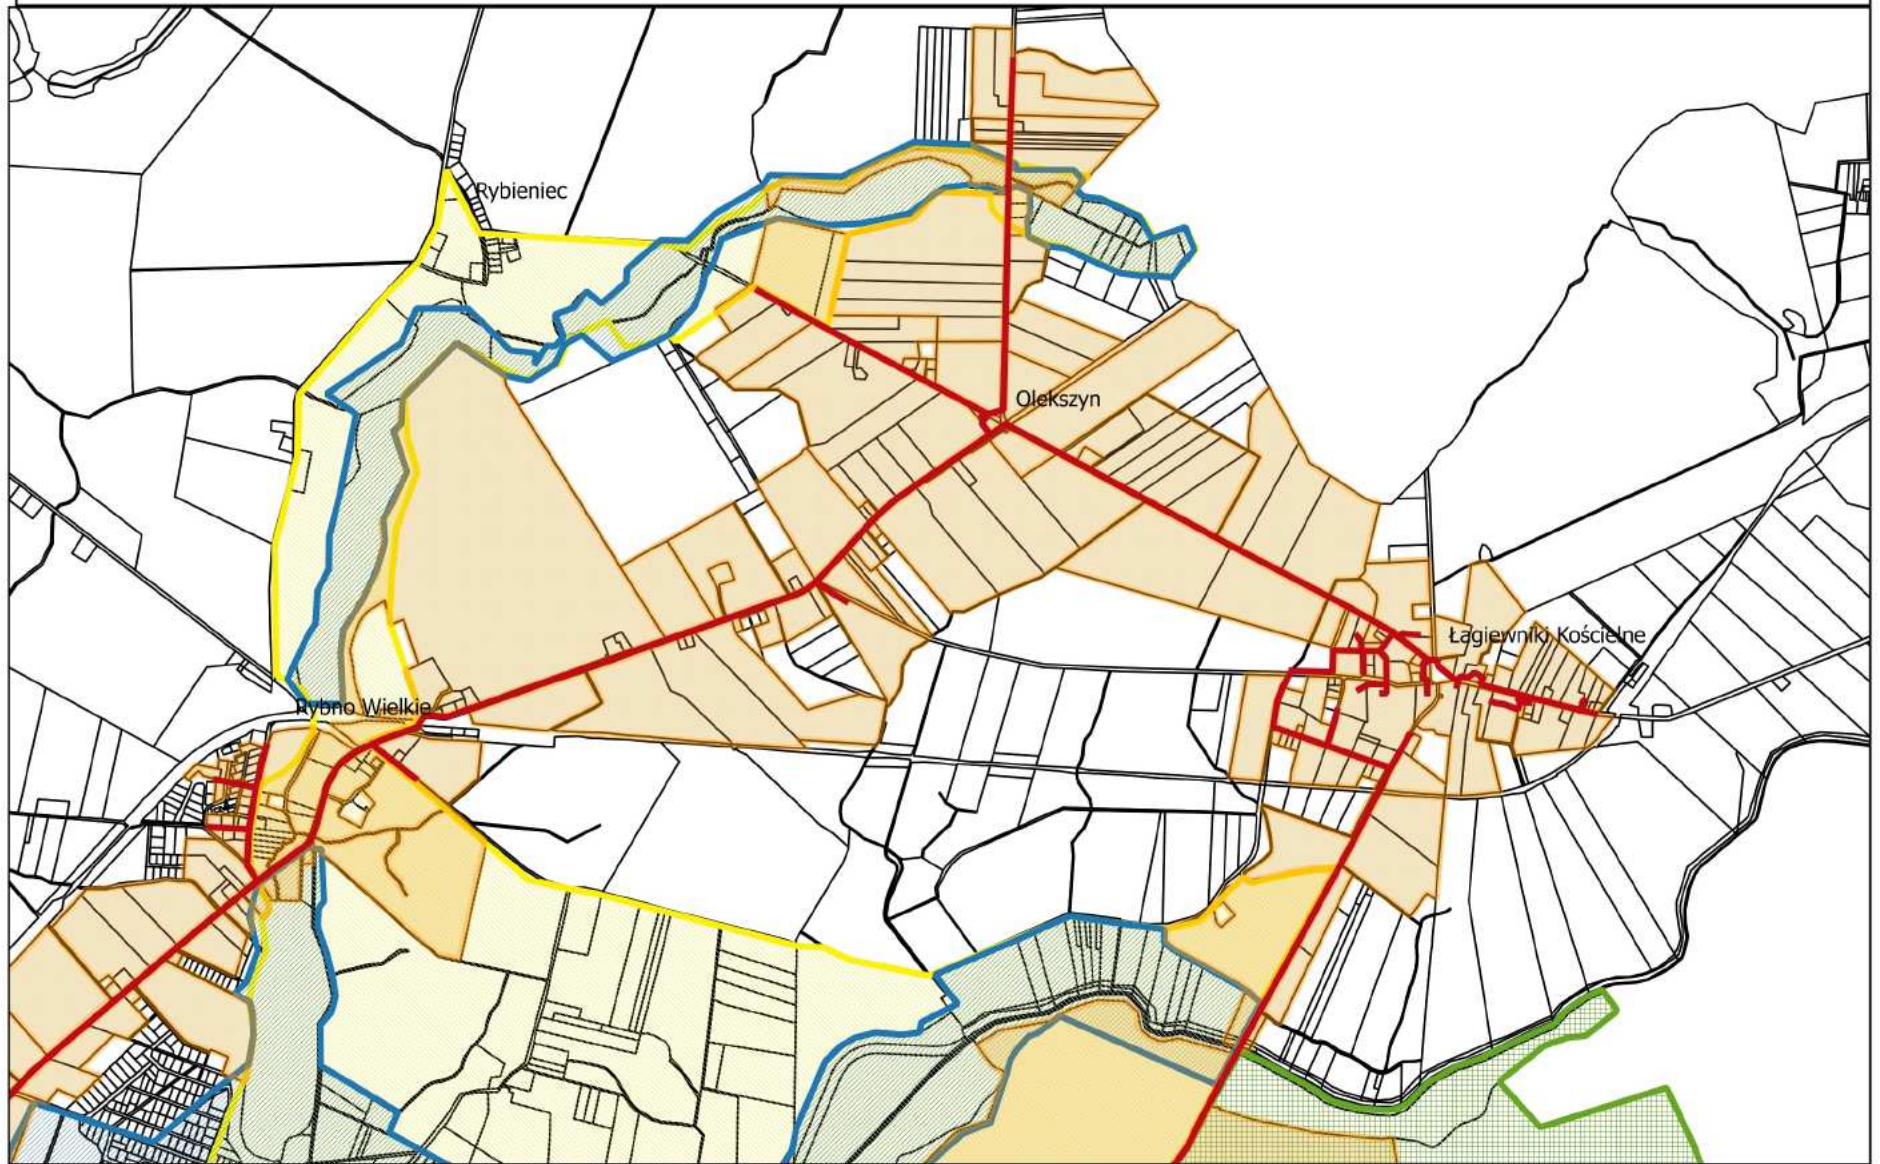

OBSZAR I GRANICE AGLOMERACJI KISZKOWO
ARKUSZ 0

Legenda

-  Oczyszczalnia ścieków
-  Kanalizacja istniejąca
-  Obszar i granice aglomeracji
-  Lednicki Park Krajobrazowy
-  Puszcza Zielonka
-  Puszcza Zielonka - otulina
-  NATURA 2000 - obszary siedliskowe
-  NATURA 2000 - obszary ptasie

OBSZAR I GRANICE AGLOMERACJI KISZKOWO
skala 1 : 25 000
ARKUSZ 1

500 0 500 1000 1500 2000 m

OBSZAR I GRANICE AGLOMERACJI KISZKOWO
skala 1 : 25 000
ARKUSZ 2

500 0 500 1000 1500 2000 m

OBSZAR I GRANICE AGLOMERACJI KISZKOWO
skala 1 : 25 000
ARKUSZ 3

500 0 500 1000 1500 2000 m

OBSZAR I GRANICE AGLOMERACJI KISZKOWO
skala 1 : 25 000
ARKUSZ 4

500 0 500 1000 1500 2000 m

OBSZAR I GRANICE AGLOMERACJI KISZKOWO
skala 1 : 25 000
ARKUSZ 5

500 0 500 1000 1500 2000 m