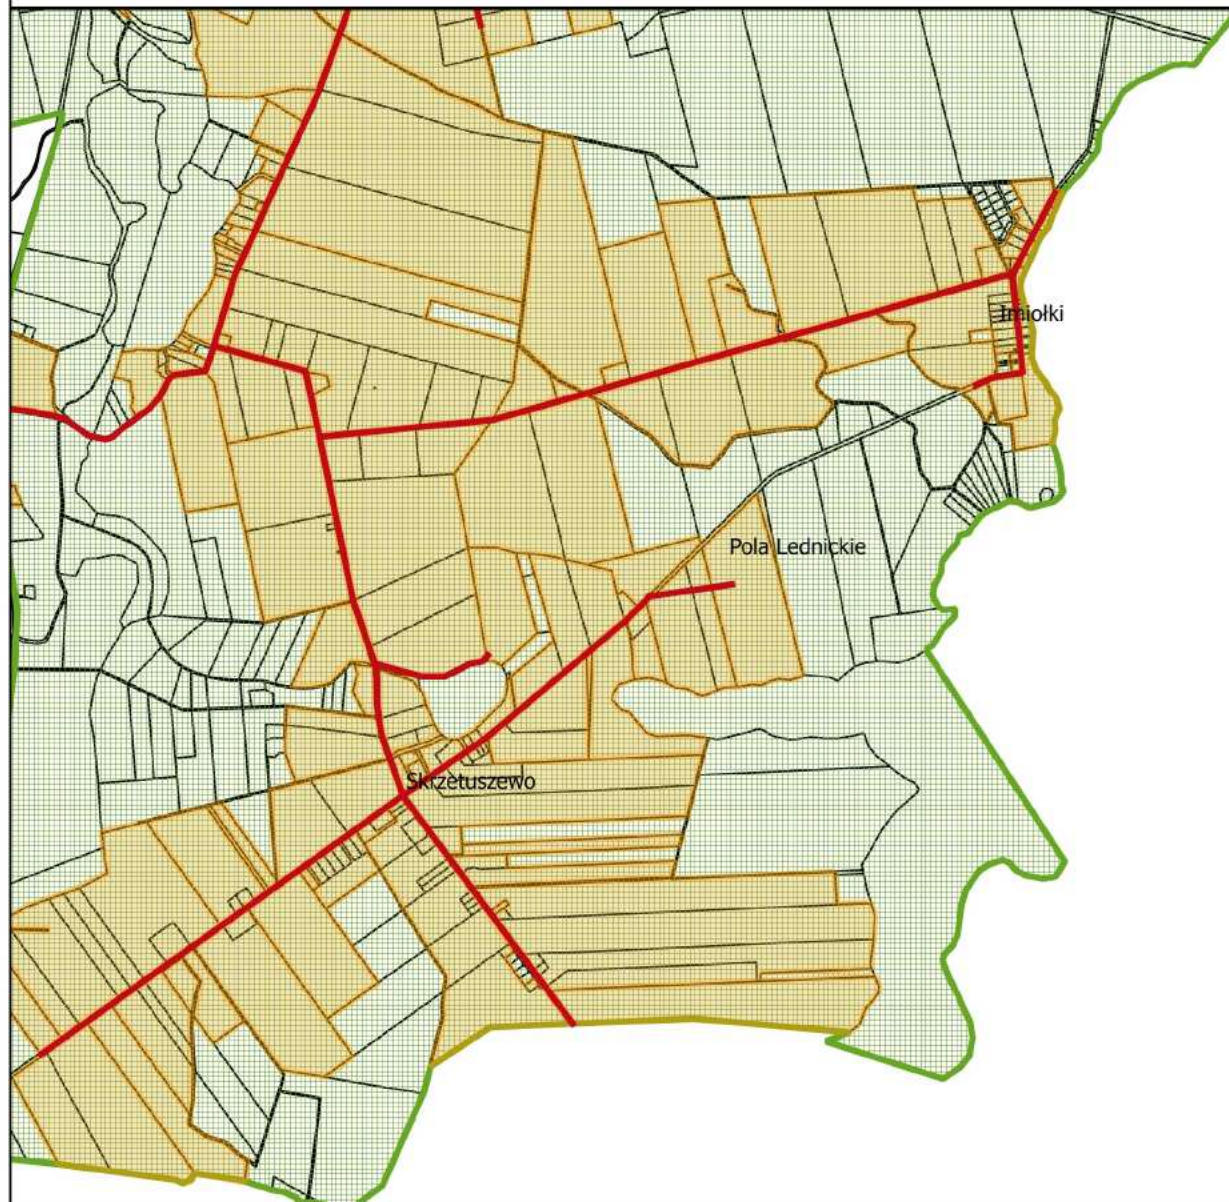

OBSZAR I GRANICE AGLOMERACJI KISZKOWO
ARKUSZ 0

Legenda

-  Oczyszczalnia ścieków
-  Kanalizacja istniejąca
-  Obszar i granice aglomeracji
-  Lednicki Park Krajobrazowy
-  Puszcza Zielonka
-  Puszcza Zielonka - otulina
-  NATURA 2000 - obszary siedliskowe
-  NATURA 2000 - obszary ptasie

OBSZAR I GRANICE AGLOMERACJI KISZKOWO
skala 1 : 25 000
ARKUSZ 1

500 0 500 1000 1500 2000 m

OBSZAR I GRANICE AGLOMERACJI KISZKOWO
skala 1 : 25 000
ARKUSZ 2

500 0 500 1000 1500 2000 m

OBSZAR I GRANICE AGLOMERACJI KISZKOWO
skala 1 : 25 000
ARKUSZ 3

500 0 500 1000 1500 2000 m

OBSZAR I GRANICE AGLOMERACJI KISZKOWO
skala 1 : 25 000
ARKUSZ 4

500 0 500 1000 1500 2000 m

OBSZAR I GRANICE AGLOMERACJI KISZKOWO
skala 1 : 25 000
ARKUSZ 5

500 0 500 1000 1500 2000 m