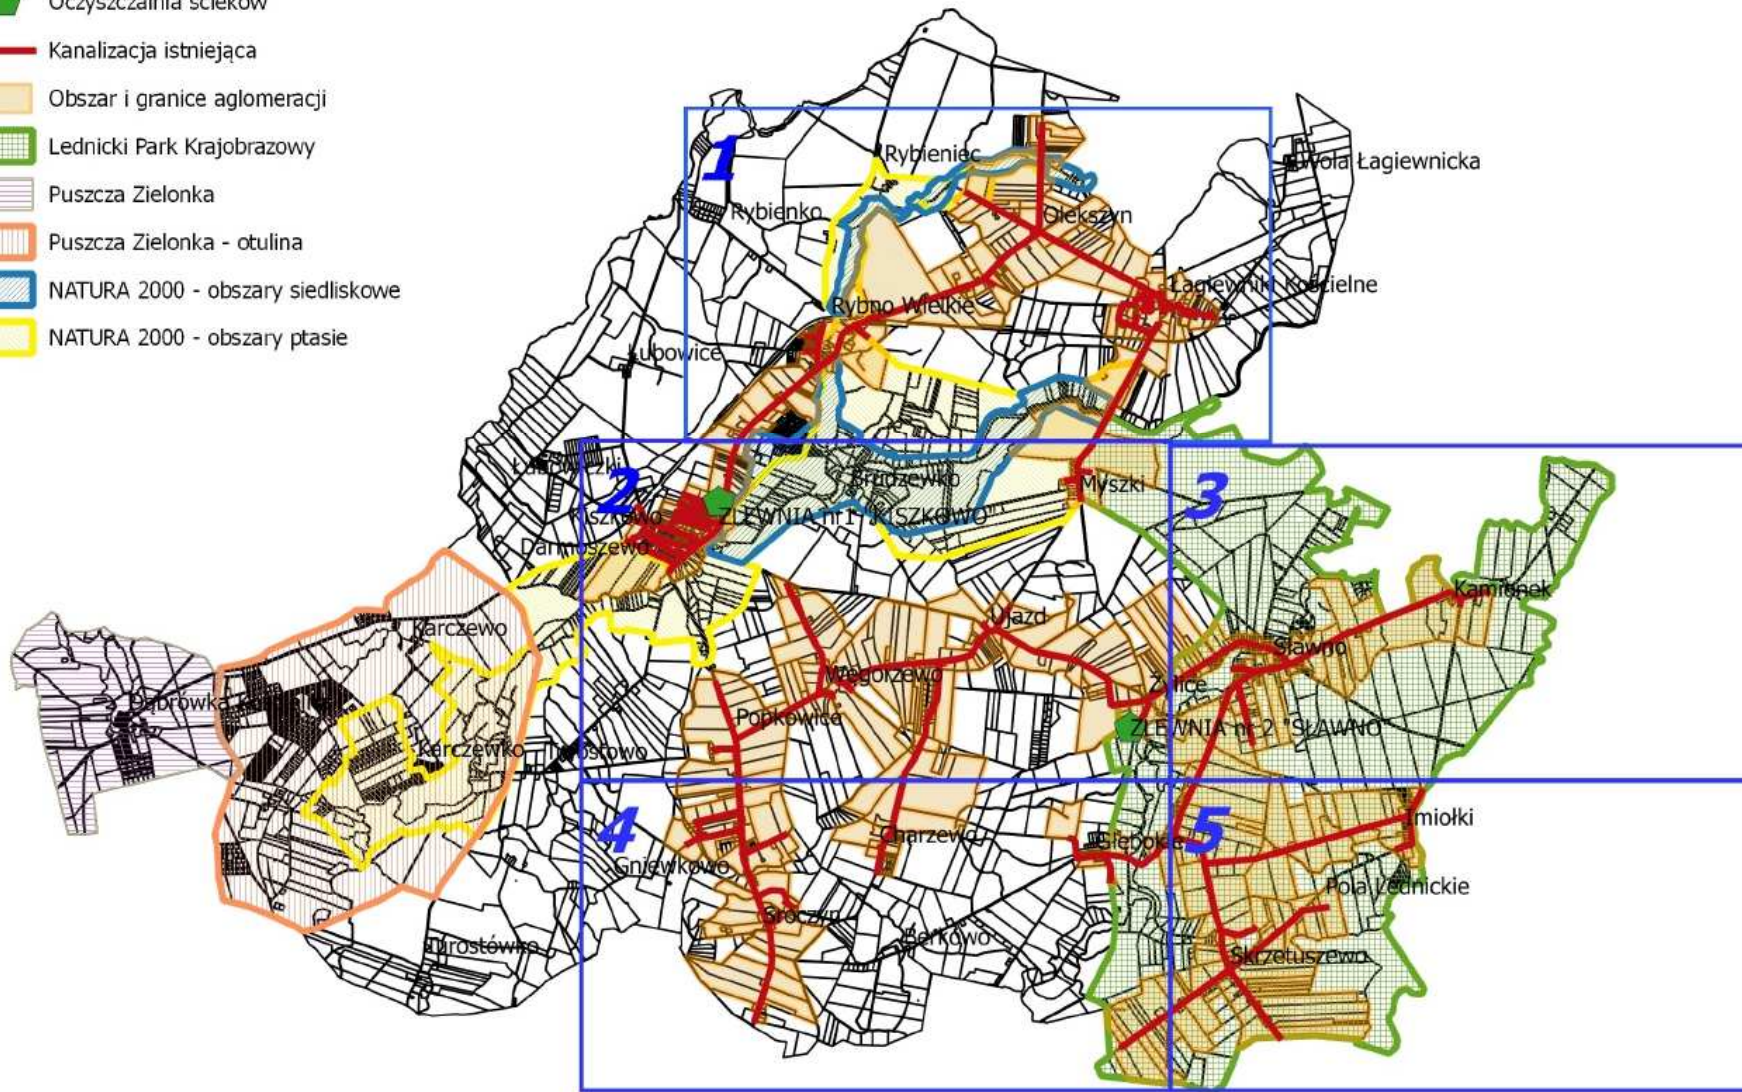

OBSZAR I GRANICE AGLOMERACJI KISZKOWO
ARKUSZ 0

Legenda

-  Oczyszczalnia ścieków
-  Kanalizacja istniejąca
-  Obszar i granice aglomeracji
-  Lednicki Park Krajobrazowy
-  Puszcza Zielonka
-  Puszcza Zielonka - otulina
-  NATURA 2000 - obszary siedliskowe
-  NATURA 2000 - obszary ptasie

OBSZAR I GRANICE AGLOMERACJI KISZKOWO
skala 1 : 25 000
ARKUSZ 1

500 0 500 1000 1500 2000 m

OBSZAR I GRANICE AGLOMERACJI KISZKOWO
skala 1 : 25 000
ARKUSZ 2

500 0 500 1000 1500 2000 m

OBSZAR I GRANICE AGLOMERACJI KISZKOWO
skala 1 : 25 000
ARKUSZ 3

500 0 500 1000 1500 2000 m

OBSZAR I GRANICE AGLOMERACJI KISZKOWO
skala 1 : 25 000
ARKUSZ 4

500 0 500 1000 1500 2000 m

OBSZAR I GRANICE AGLOMERACJI KISZKOWO
skala 1 : 25 000
ARKUSZ 5

500 0 500 1000 1500 2000 m