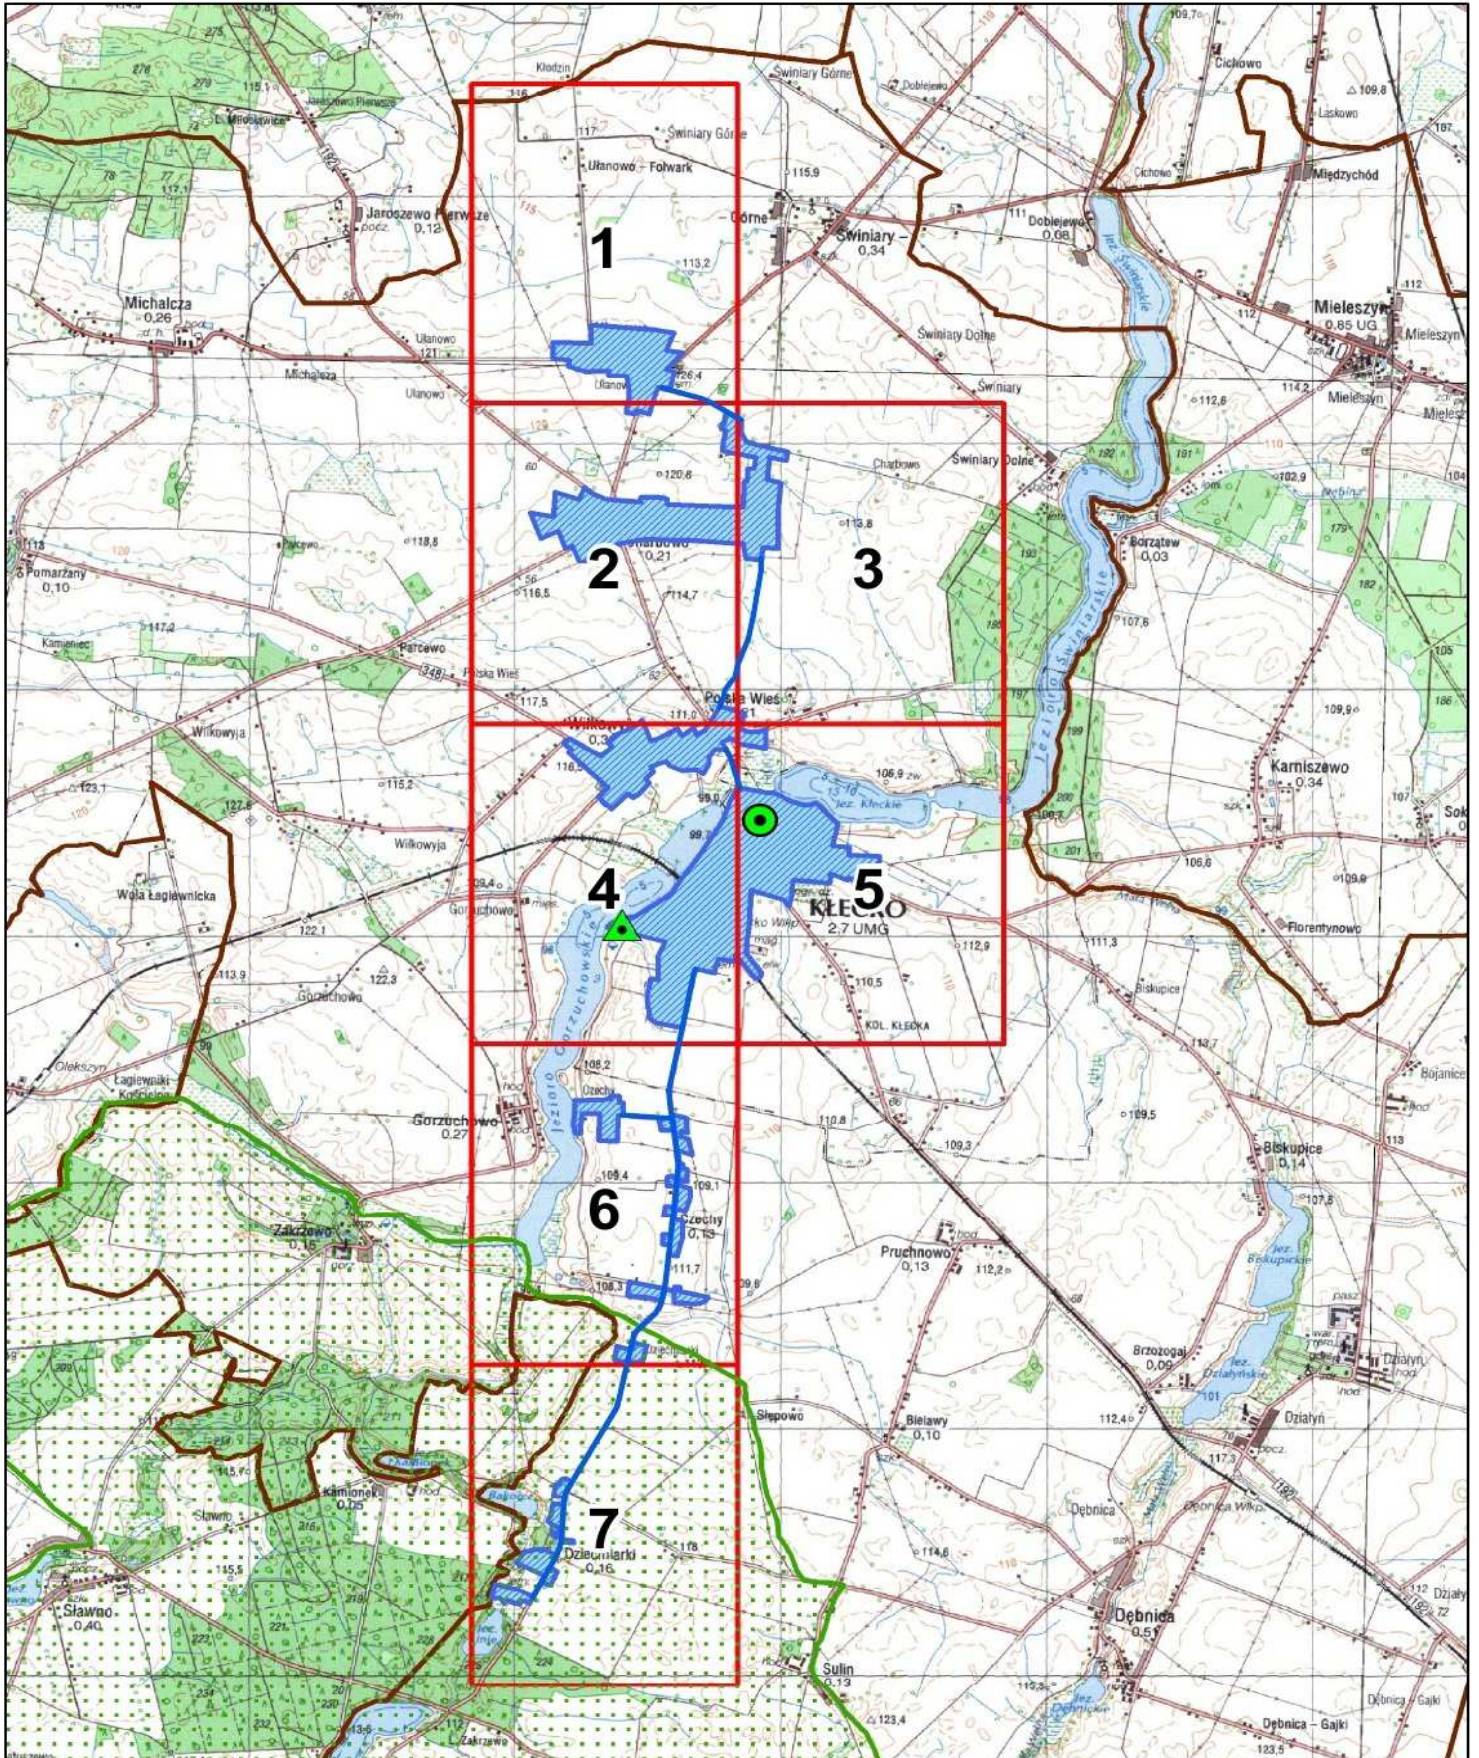

Obszar i granice aglomeracji Kłecko Podział na arkusze

-  ujęcie wody
-  Park Krajobrazowy
-  obszar aglomeracji
-  oczyszczalnia ścieków
-  granica gminy

Obszar i granice aglomeracji Klecko

1:10 000

- ujęcie wody
- Park Krajobrazowy
- oczyszczalnia ścieków
- obszar i granice aglomeracji

1:10 000

0 125 250 m

-  ujęcie wody
-  Park Krajobrazowy
-  oczyszczalnia ścieków
-  obszar i granice aglomeracji

Obszar i granice aglomeracji Kłęcko

1:10 000

0 125 250 m

-  ujęcie wody
-  Park Krajobrazowy
-  oczyszczalnia ścieków
-  obszar i granice aglomeracji

Obszar i granice aglomeracji KłECKO

1:10 000

- ujęcie wody
- Park Krajobrazowy
- oczyszczalnia ścieków
- obszar i granice aglomeracji

Obszar i granice aglomeracji Klecko

1:10 000

ujecie wody

Park Krajobrazowy

1:10 000

ujecie wody

Park Krajobrazowy

oczyszczalnia ścieków

obszar i granice aglomeracji