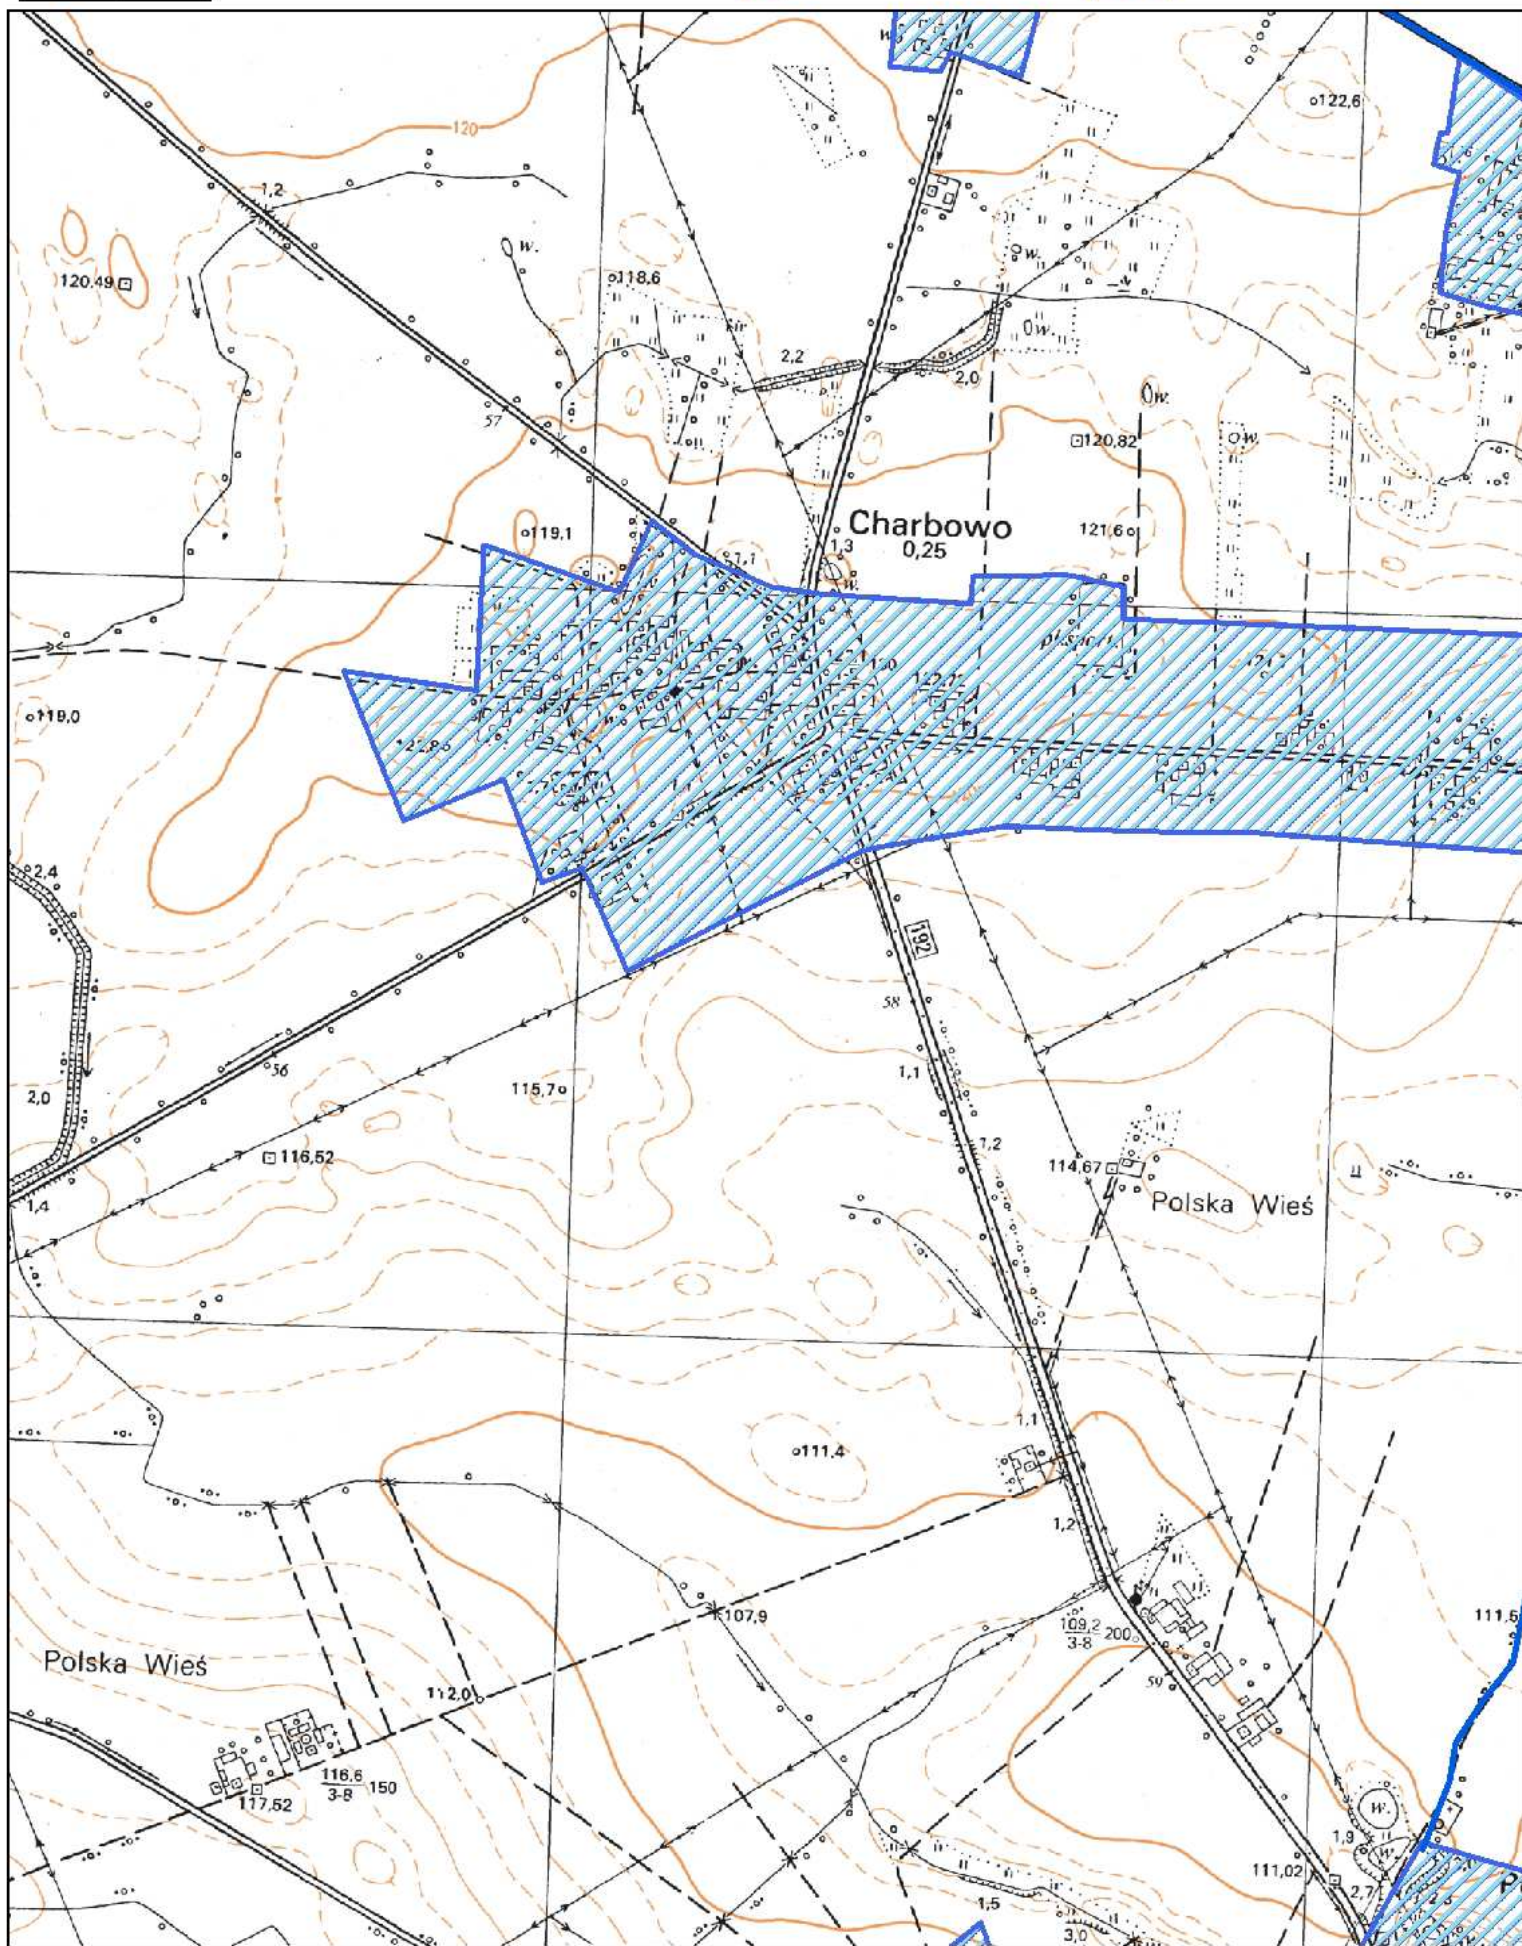

Obszar i granice aglomeracji Kłecko Podział na arkusze

-  ujęcie wody
-  Park Krajobrazowy
-  obszar aglomeracji
-  oczyszczalnia ścieków
-  granica gminy

Obszar i granice aglomeracji Klecko

1:10 000

- ujęcie wody
- Park Krajobrazowy
- oczyszczalnia ścieków
- obszar i granice aglomeracji

1:10 000

0 125 250 m

-  ujęcie wody
-  Park Krajobrazowy
-  oczyszczalnia ścieków
-  obszar i granice aglomeracji

Obszar i granice aglomeracji Kłęcko

1:10 000

0 125 250 m

-  ujęcie wody
-  Park Krajobrazowy
-  oczyszczalnia ścieków
-  obszar i granice aglomeracji

Obszar i granice aglomeracji KłECKO

1:10 000

- ujęcie wody
- Park Krajobrazowy
- oczyszczalnia ścieków
- obszar i granice aglomeracji

Obszar i granice aglomeracji Klecko

1:10 000

ujecie wody

Park Krajobrazowy

1:10 000

ujecie wody

Park Krajobrazowy

oczyszczalnia ścieków

obszar i granice aglomeracji