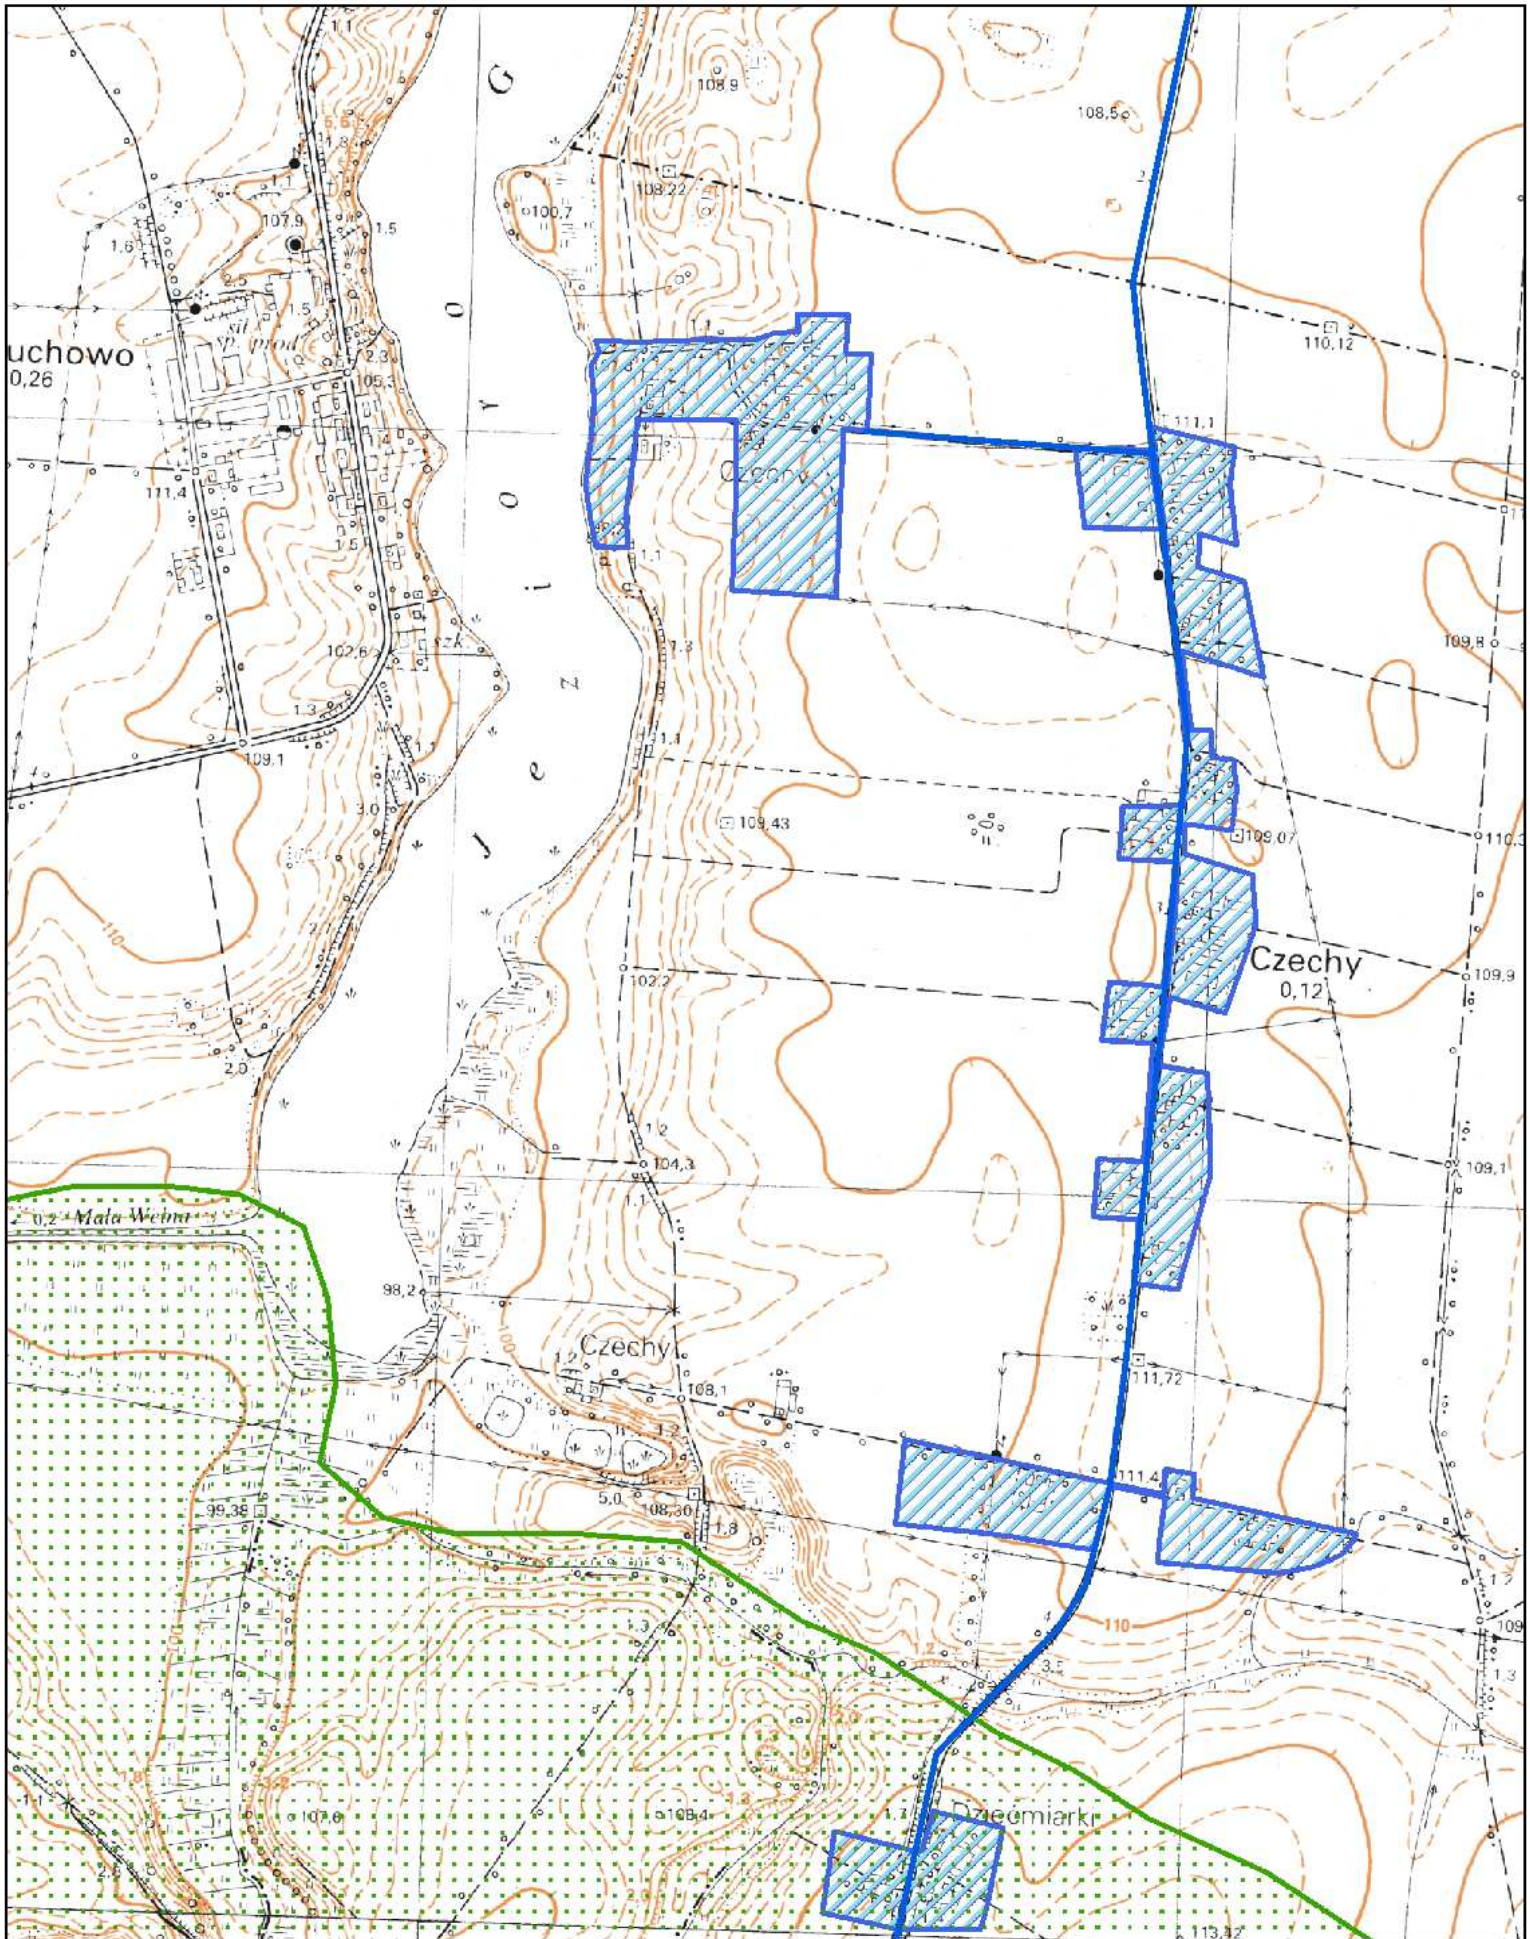

Obszar i granice aglomeracji Kłecko Podział na arkusze

-  ujęcie wody
-  Park Krajobrazowy
-  obszar aglomeracji
-  oczyszczalnia ścieków
-  granica gminy

Obszar i granice aglomeracji Klecko

1:10 000

- ujęcie wody
- Park Krajobrazowy
- oczyszczalnia ścieków
- obszar i granice aglomeracji

Obszar i granice aglomeracji KłECKO

1:10 000

- ujęcie wody
- Park Krajobrazowy
- oczyszczalnia ścieków
- obszar i granice aglomeracji

Obszar i granice aglomeracji Klecko

1:10 000

ujecie wody

Park Krajobrazowy

oczyszczalnia ścieków

obszar i granice aglomeracji

Obszar i granice aglomeracji Klecko

1:10 000

- ujęcie wody
- Park Krajobrazowy
- oczyszczalnia ścieków
- obszar i granice aglomeracji

Obszar i granice aglomeracji Kłecko

1:10 000

ujecie wody

Park Krajobrazowy

oczyszczalnia ścieków

obszar i granice aglomeracji