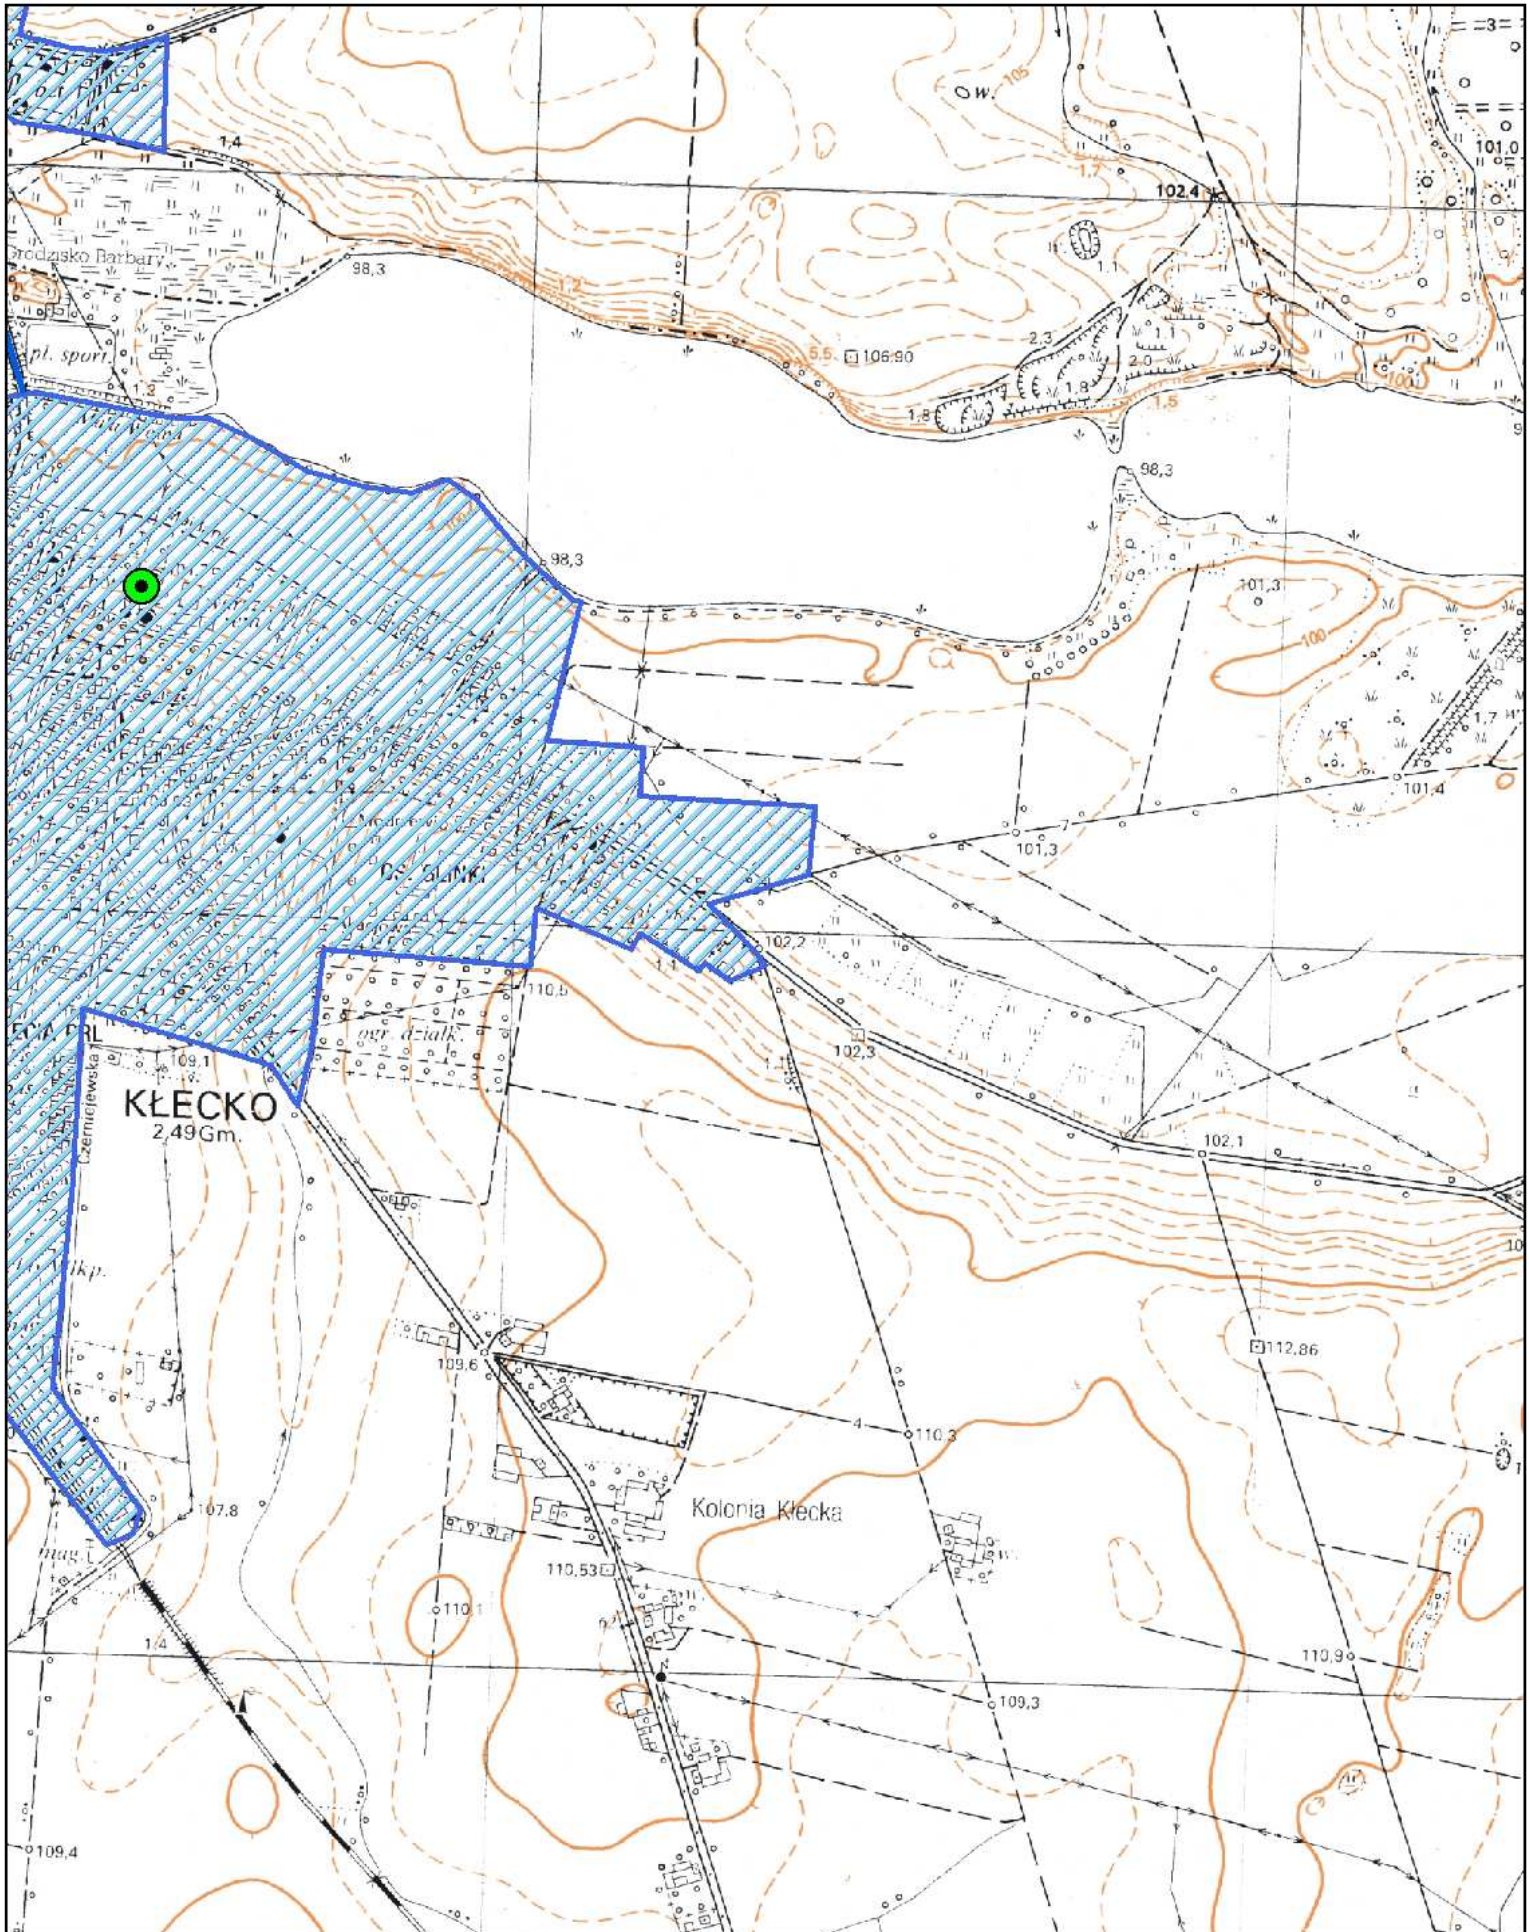

Obszar i granice aglomeracji KłECKO

1:10 000

- ujęcie wody
- Park Krajobrazowy
- oczyszczalnia ścieków
- obszar i granice aglomeracji

Obszar i granice aglomeracji Klecko

1:10 000

ujecie wody

Park Krajobrazowy

oczyszczalnia ścieków

obszar i granice aglomeracji

Obszar i granice aglomeracji Klecko

1:10 000

- ujęcie wody
- Park Krajobrazowy
- oczyszczalnia ścieków
- obszar i granice aglomeracji

Obszar i granice aglomeracji Kłecko

1:10 000

ujecie wody

Park Krajobrazowy

oczyszczalnia ścieków

obszar i granice aglomeracji