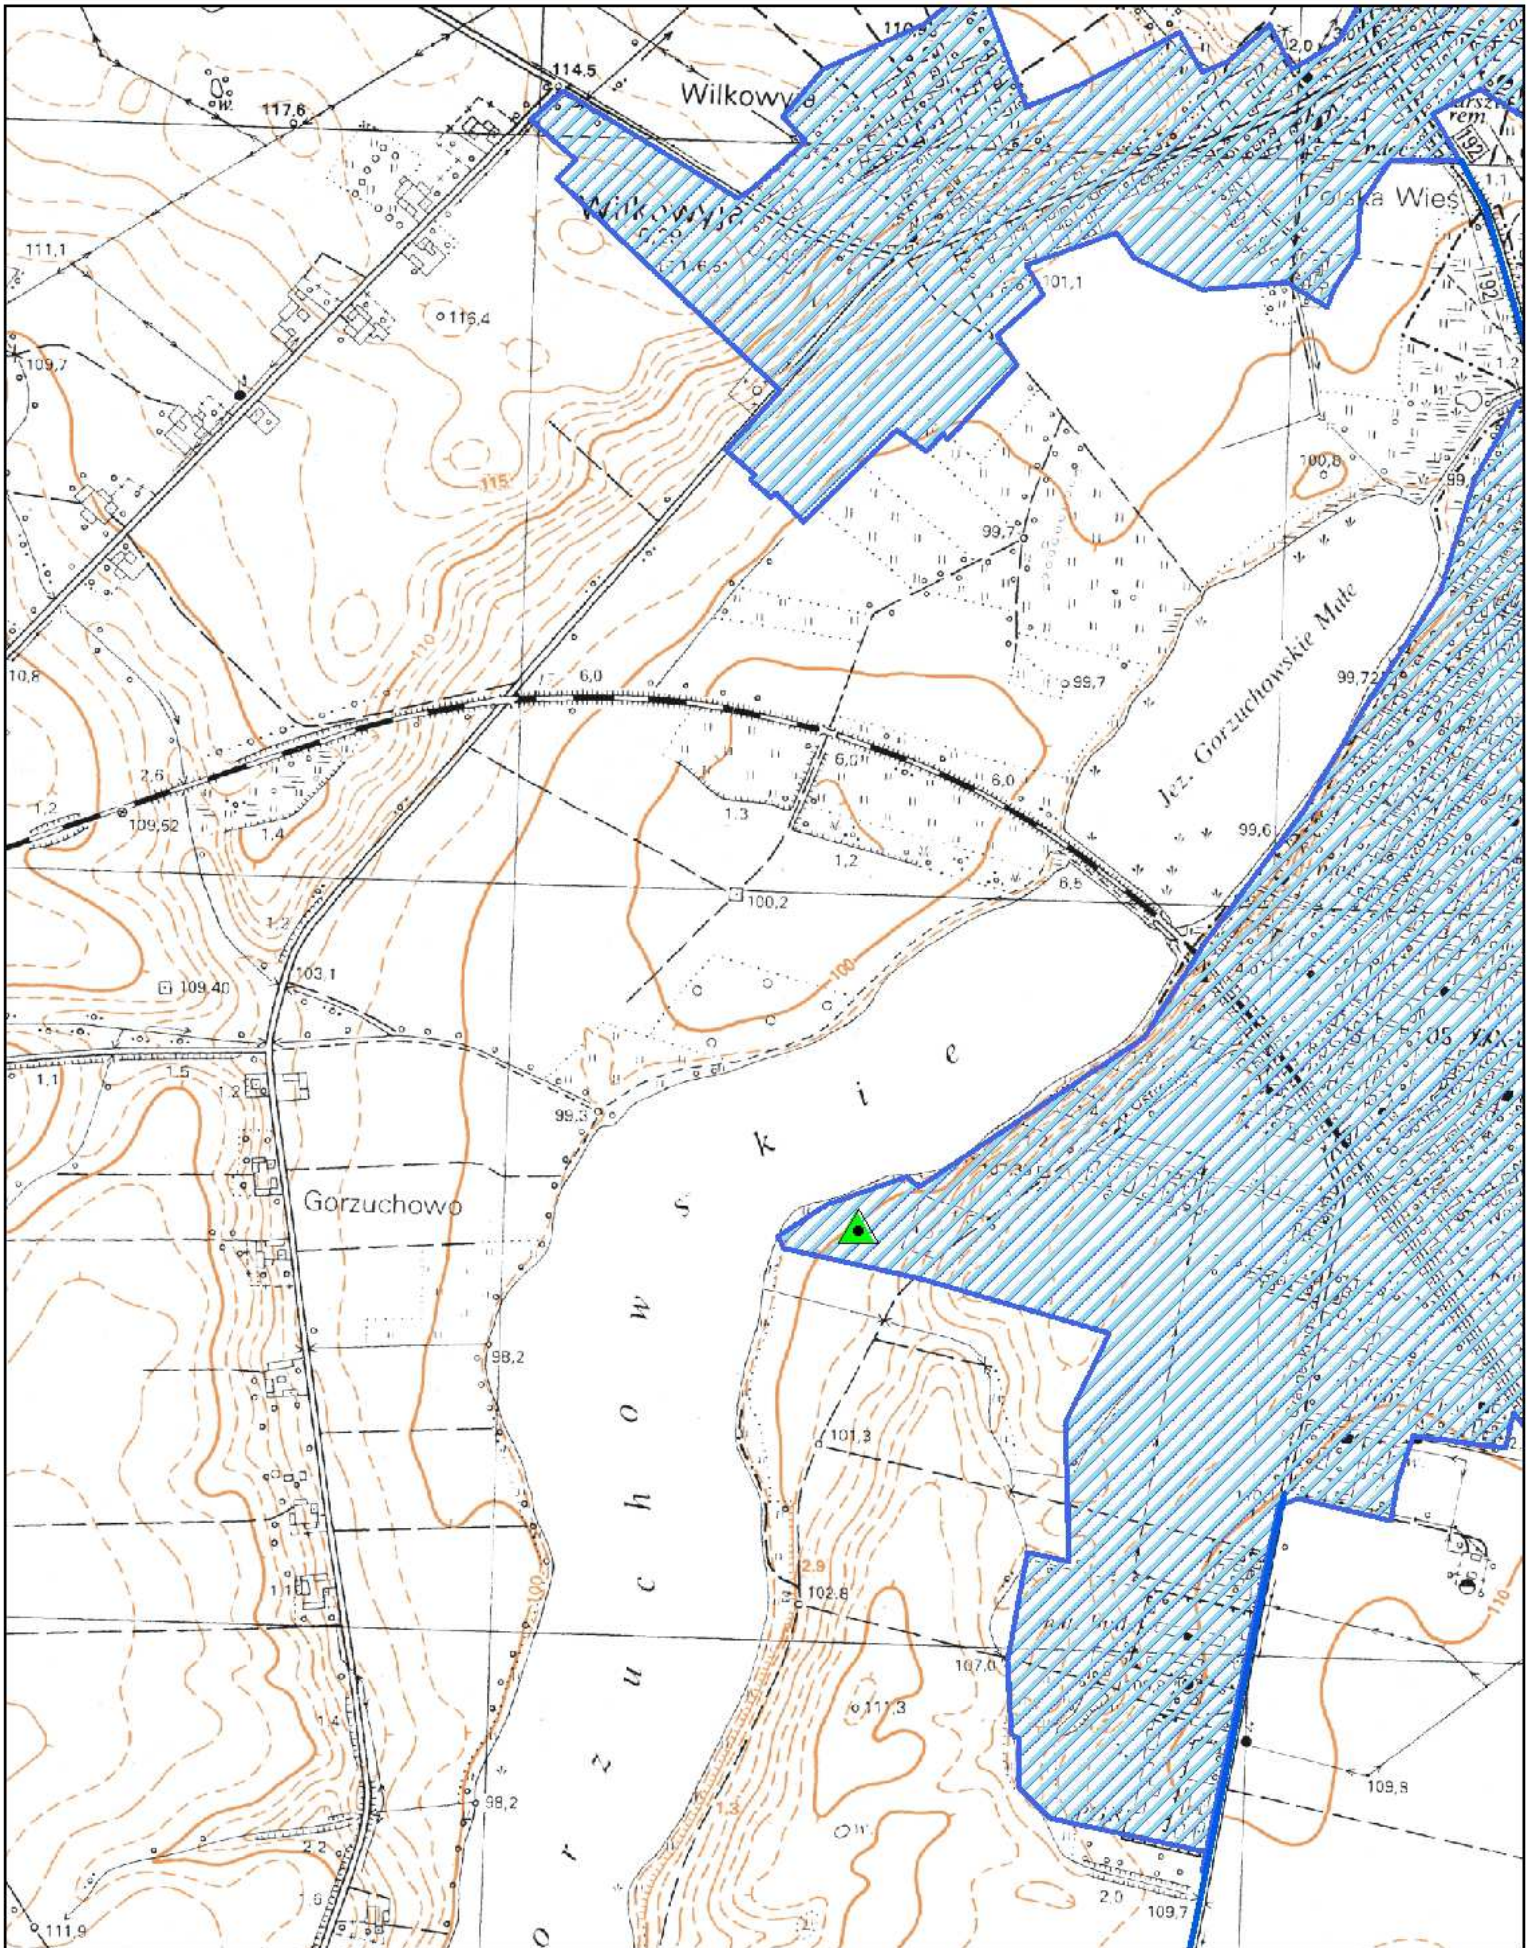

Obszar i granice aglomeracji Kłecko Podział na arkusze

-  ujęcie wody
-  Park Krajobrazowy
-  obszar aglomeracji
-  oczyszczalnia ścieków
-  granica gminy

Obszar i granice aglomeracji Klecko

1:10 000

- ujęcie wody
- Park Krajobrazowy
- oczyszczalnia ścieków
- obszar i granice aglomeracji

1:10 000

0 125 250 m

-  ujęcie wody
-  Park Krajobrazowy
-  oczyszczalnia ścieków
-  obszar i granice aglomeracji

Obszar i granice aglomeracji Kłęcko

1:10 000

0 125 250 m

-  ujęcie wody
-  Park Krajobrazowy
-  oczyszczalnia ścieków
-  obszar i granice aglomeracji

Obszar i granice aglomeracji KłECKO

1:10 000

- ujęcie wody
- Park Krajobrazowy
- oczyszczalnia ścieków
- obszar i granice aglomeracji

Obszar i granice aglomeracji Klecko

1:10 000

ujecie wody

Park Krajobrazowy

1:10 000

ujecie wody

Park Krajobrazowy

oczyszczalnia ścieków

obszar i granice aglomeracji