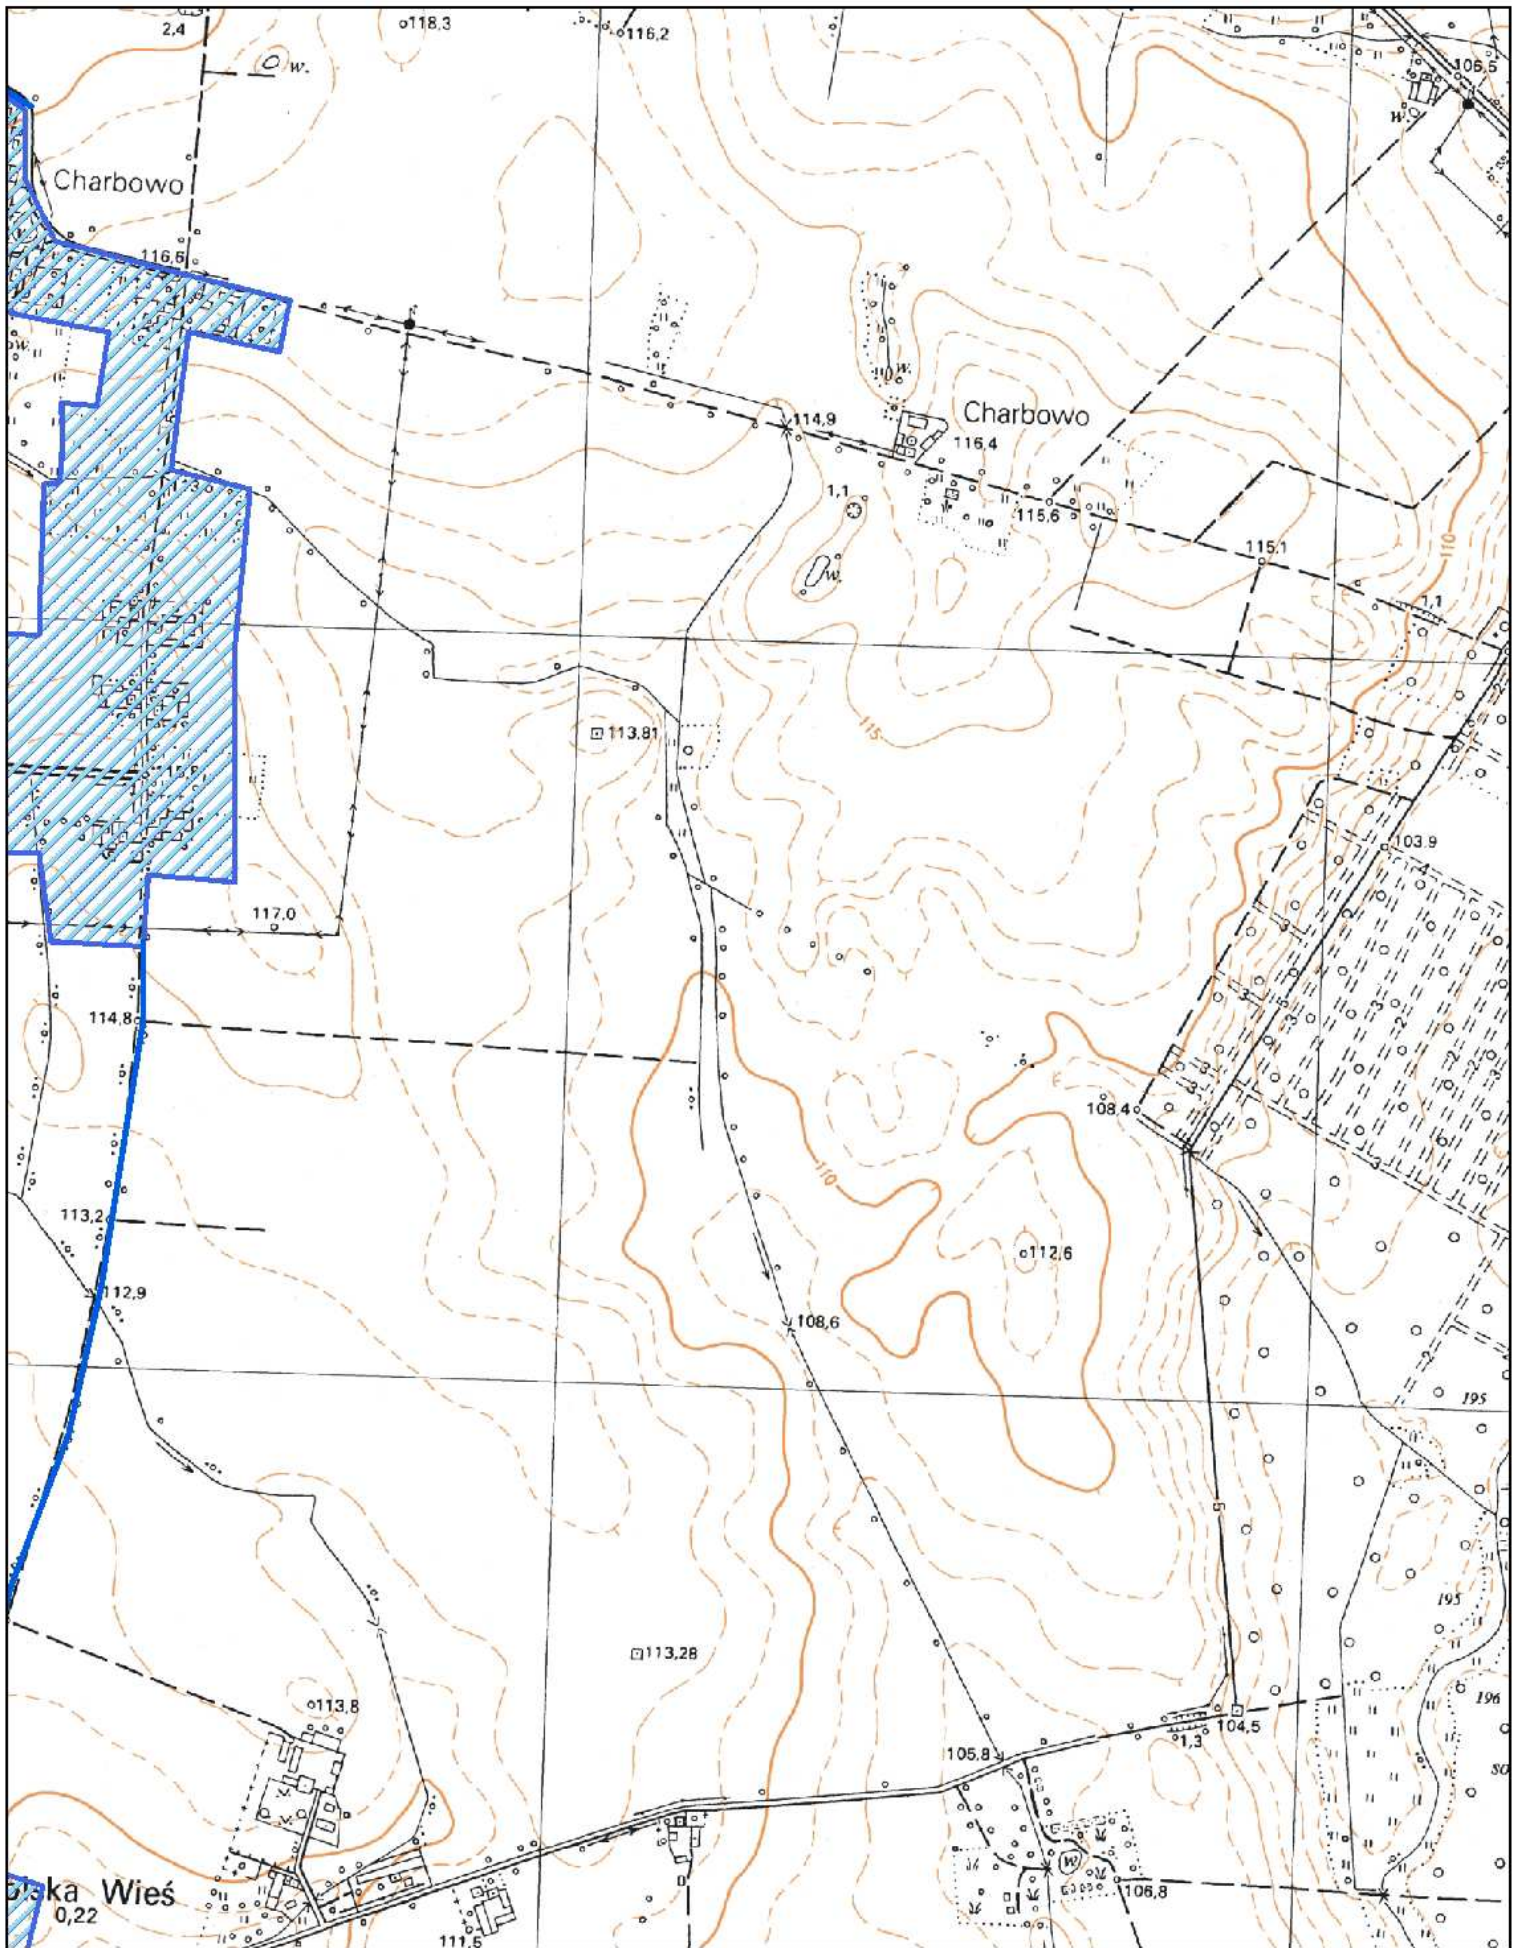

Obszar i granice aglomeracji Kłecko Podział na arkusze

-  ujęcie wody
-  Park Krajobrazowy
-  obszar aglomeracji
-  oczyszczalnia ścieków
-  granica gminy

Obszar i granice aglomeracji Klecko

1:10 000

- ujęcie wody
- Park Krajobrazowy
- oczyszczalnia ścieków
- obszar i granice aglomeracji

1:10 000

0 125 250 m

-  ujęcie wody
-  Park Krajobrazowy
-  oczyszczalnia ścieków
-  obszar i granice aglomeracji

Obszar i granice aglomeracji Kłęcko

1:10 000

0 125 250 m

-  ujęcie wody
-  Park Krajobrazowy
-  oczyszczalnia ścieków
-  obszar i granice aglomeracji

Obszar i granice aglomeracji KłECKO

1:10 000

- ujęcie wody
- Park Krajobrazowy
- oczyszczalnia ścieków
- obszar i granice aglomeracji

Obszar i granice aglomeracji Klecko

1:10 000

ujecie wody

Park Krajobrazowy

1:10 000

ujecie wody

Park Krajobrazowy

oczyszczalnia ścieków

obszar i granice aglomeracji