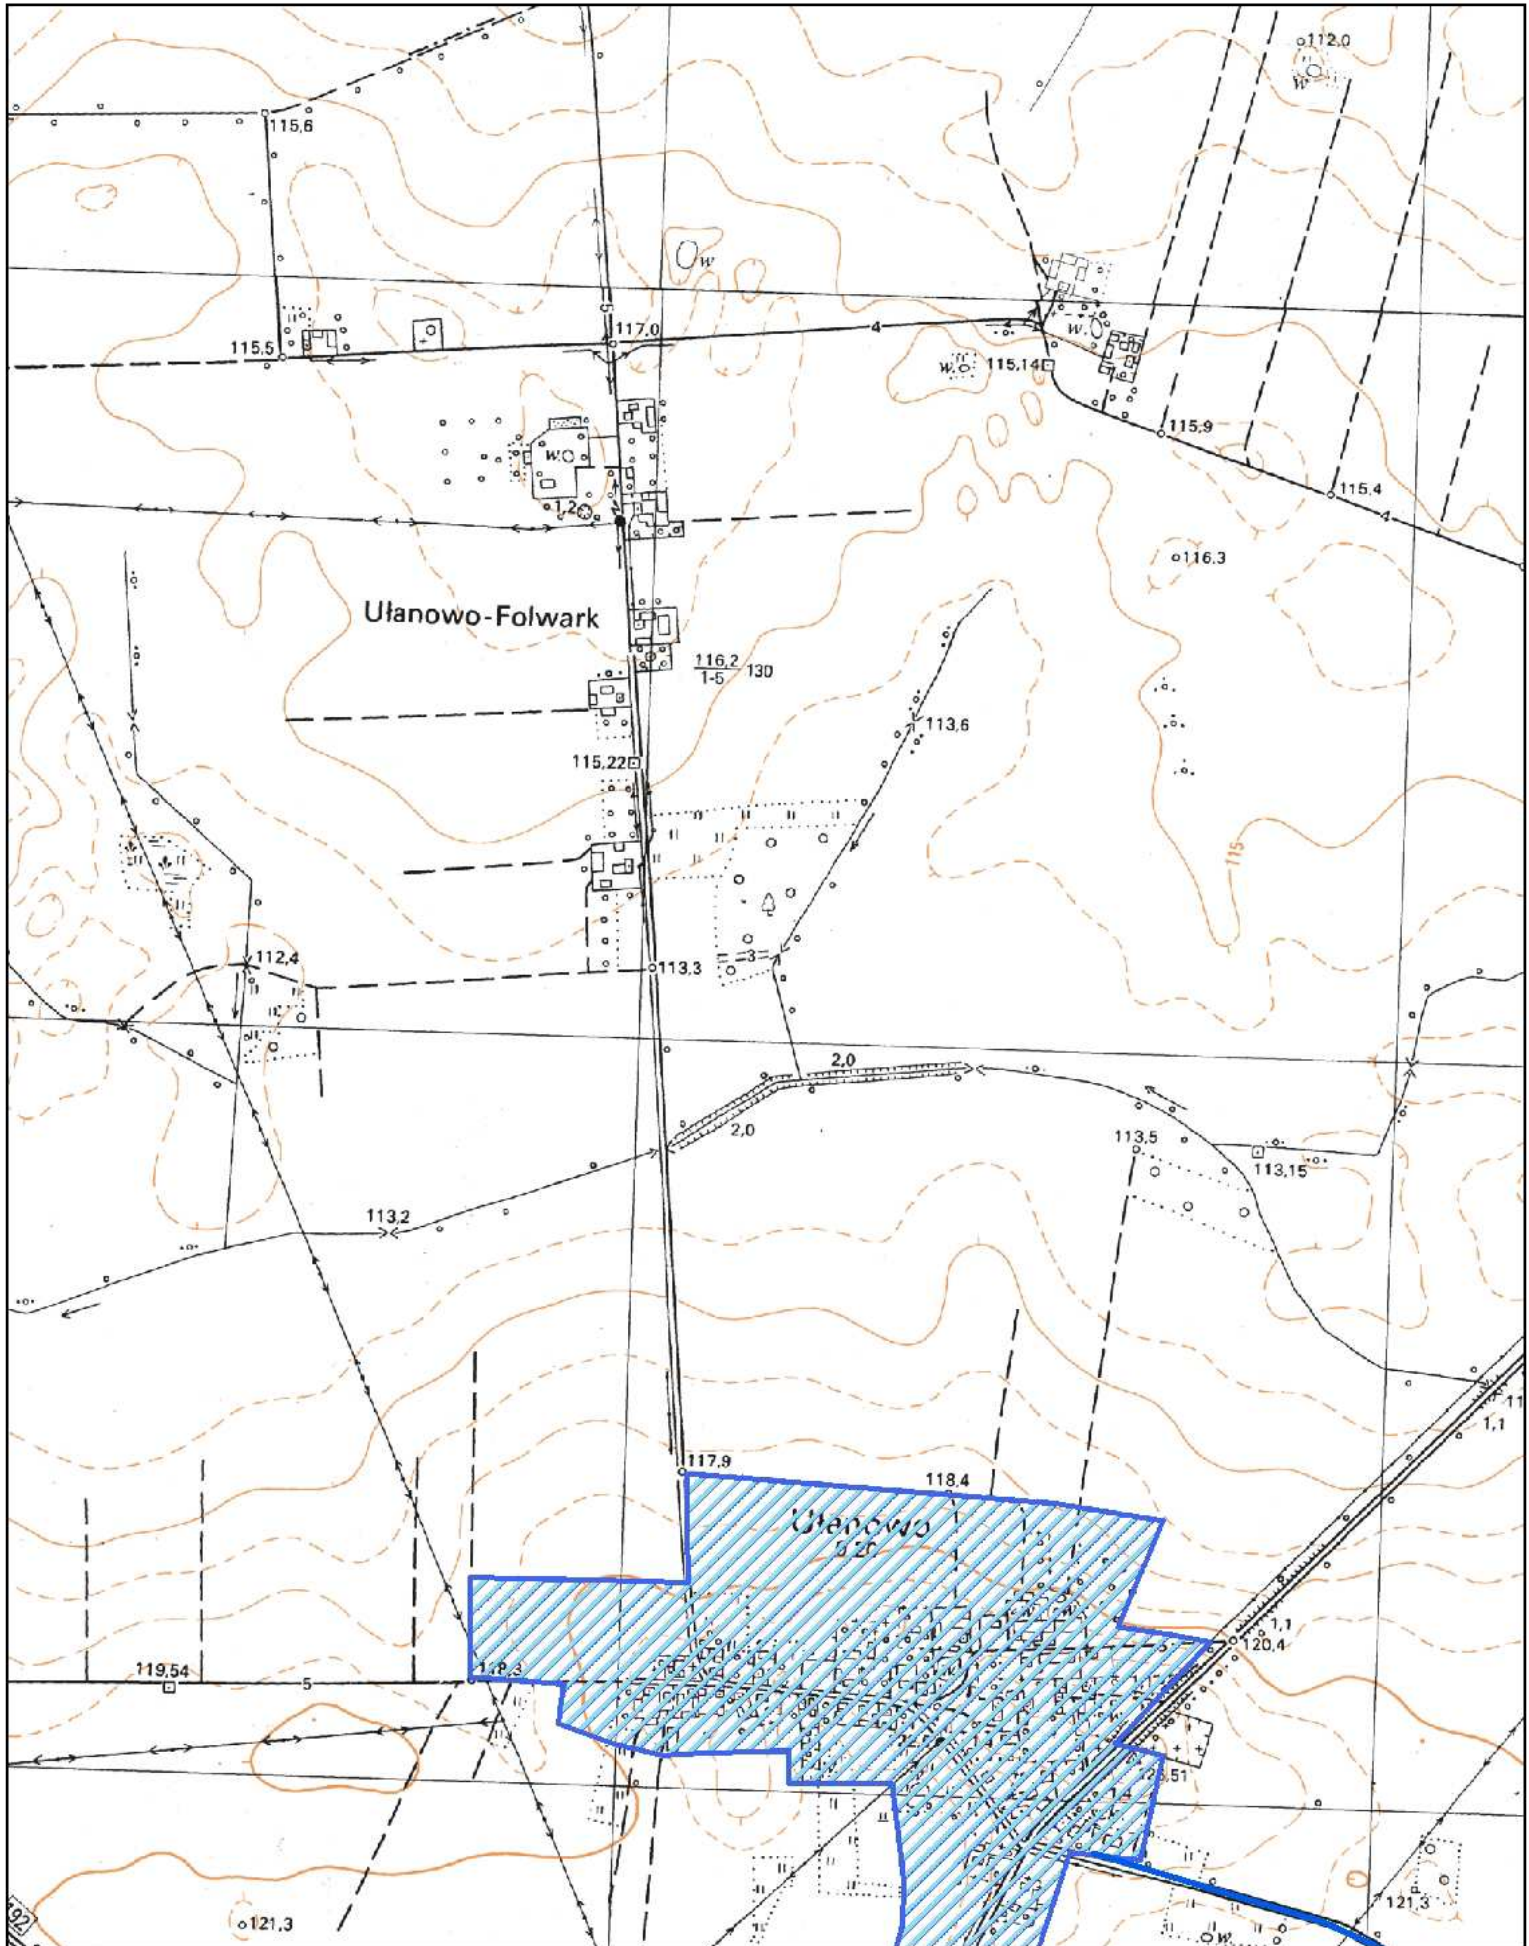

Obszar i granice aglomeracji Kłecko Podział na arkusze

-  ujęcie wody
-  Park Krajobrazowy
-  obszar aglomeracji
-  oczyszczalnia ścieków
-  granica gminy

Obszar i granice aglomeracji Klecko

1:10 000

- ujęcie wody
- Park Krajobrazowy
- oczyszczalnia ścieków
- obszar i granice aglomeracji

1:10 000

0 125 250 m

-  ujęcie wody
-  Park Krajobrazowy
-  oczyszczalnia ścieków
-  obszar i granice aglomeracji

Obszar i granice aglomeracji Kłęcko

1:10 000

0 125 250 m

-  ujęcie wody
-  Park Krajobrazowy
-  oczyszczalnia ścieków
-  obszar i granice aglomeracji

Obszar i granice aglomeracji KłECKO

1:10 000

- ujęcie wody
- Park Krajobrazowy
- oczyszczalnia ścieków
- obszar i granice aglomeracji

Obszar i granice aglomeracji Klecko

1:10 000

ujecie wody

Park Krajobrazowy

1:10 000

ujecie wody

Park Krajobrazowy

oczyszczalnia ścieków

obszar i granice aglomeracji