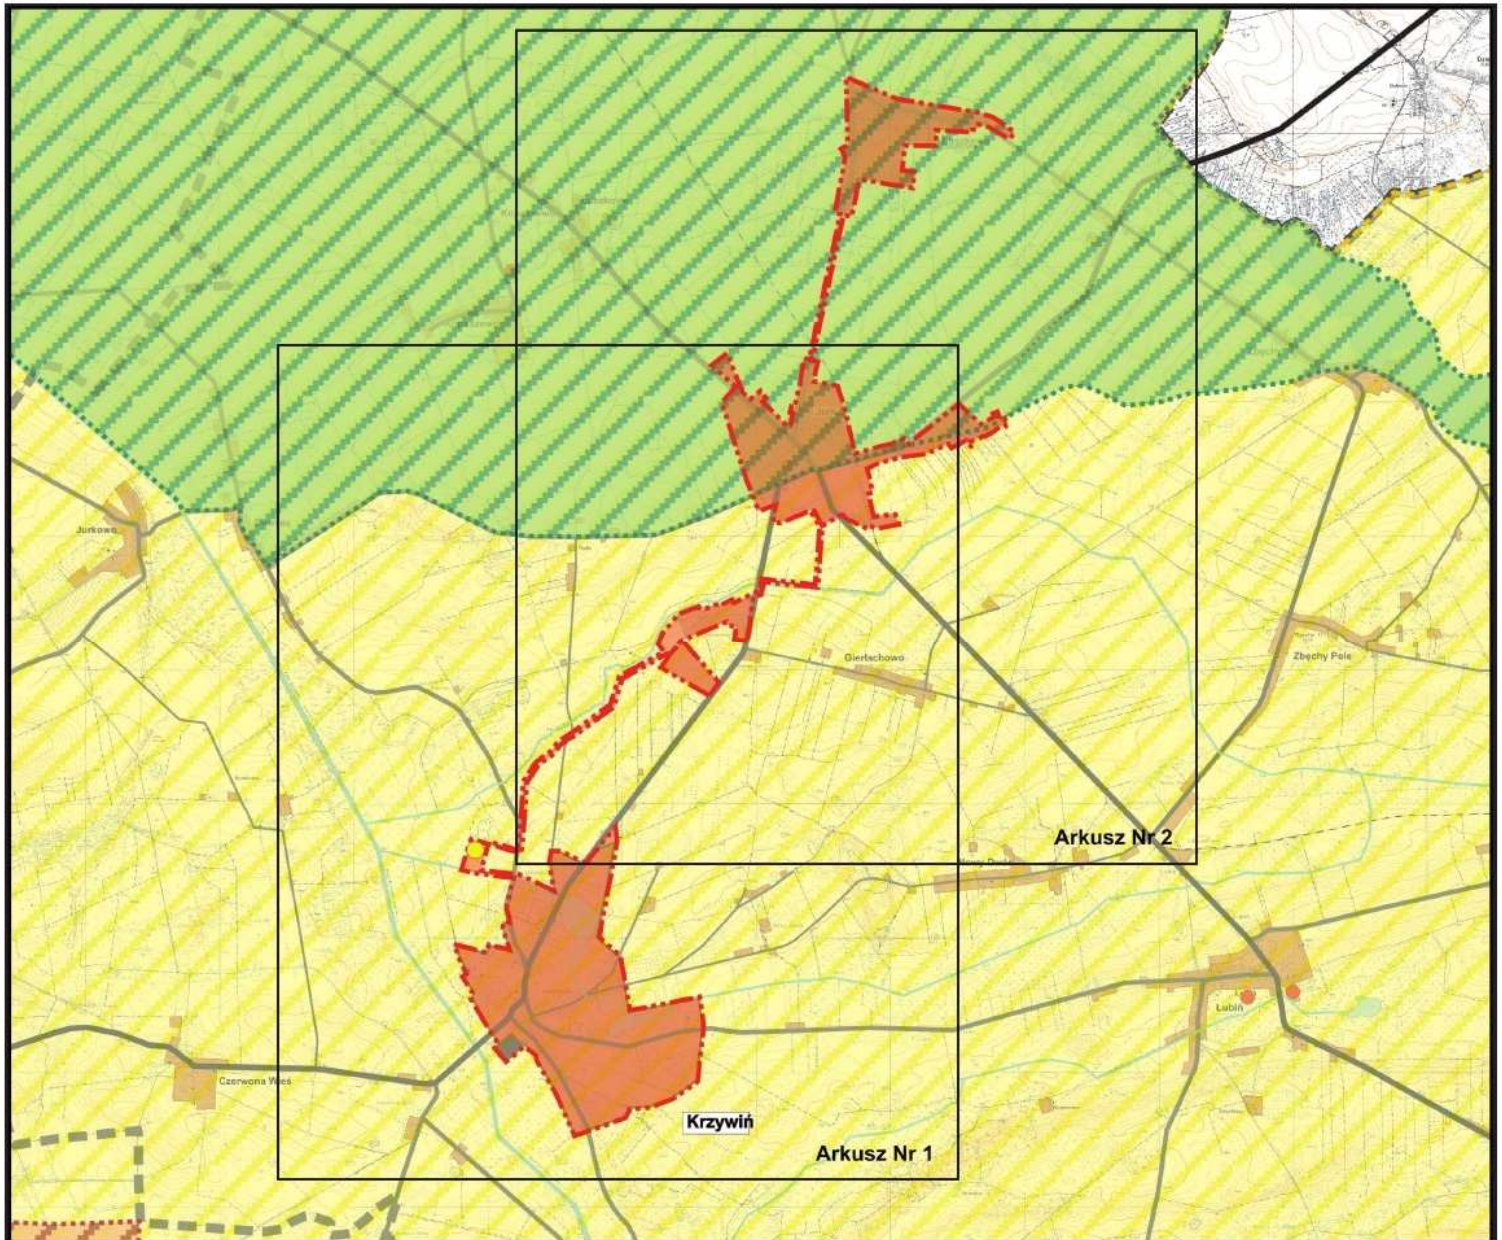

**OBSZAR I GRANICE AGLOMERACJI**

**KRZYWIŃ**

**SCHEMAT PODZIAŁU MAPY**

**Ark. 0**

**LEGENDA:**

..... - Granica Gminy Krzywiń

----- - Granica Aglomeracji Krzywiń

● - Oczyszczalnia ścieków  
w Krzywiń

Obszar Specjalnej Ochrony Ptaków NATURA 2000  
- Zbiornik Wonieść PL\_PB\_6500PLB300005

Specjalne Obszary Ochrony Siedlisk NATURA 2000  
- Zachodnie Pojezierze Krzywińskie PL\_PH\_6500PLH300014

- Park Krajobrazowy im. gen. Dezyderygo Chłapowskiego

- Krzywińsko-Osiecki Obszar Chronionego Krajobrazu

- Rezerwat leśny "Czerwona Wieś"

**KRZYWIŃ**