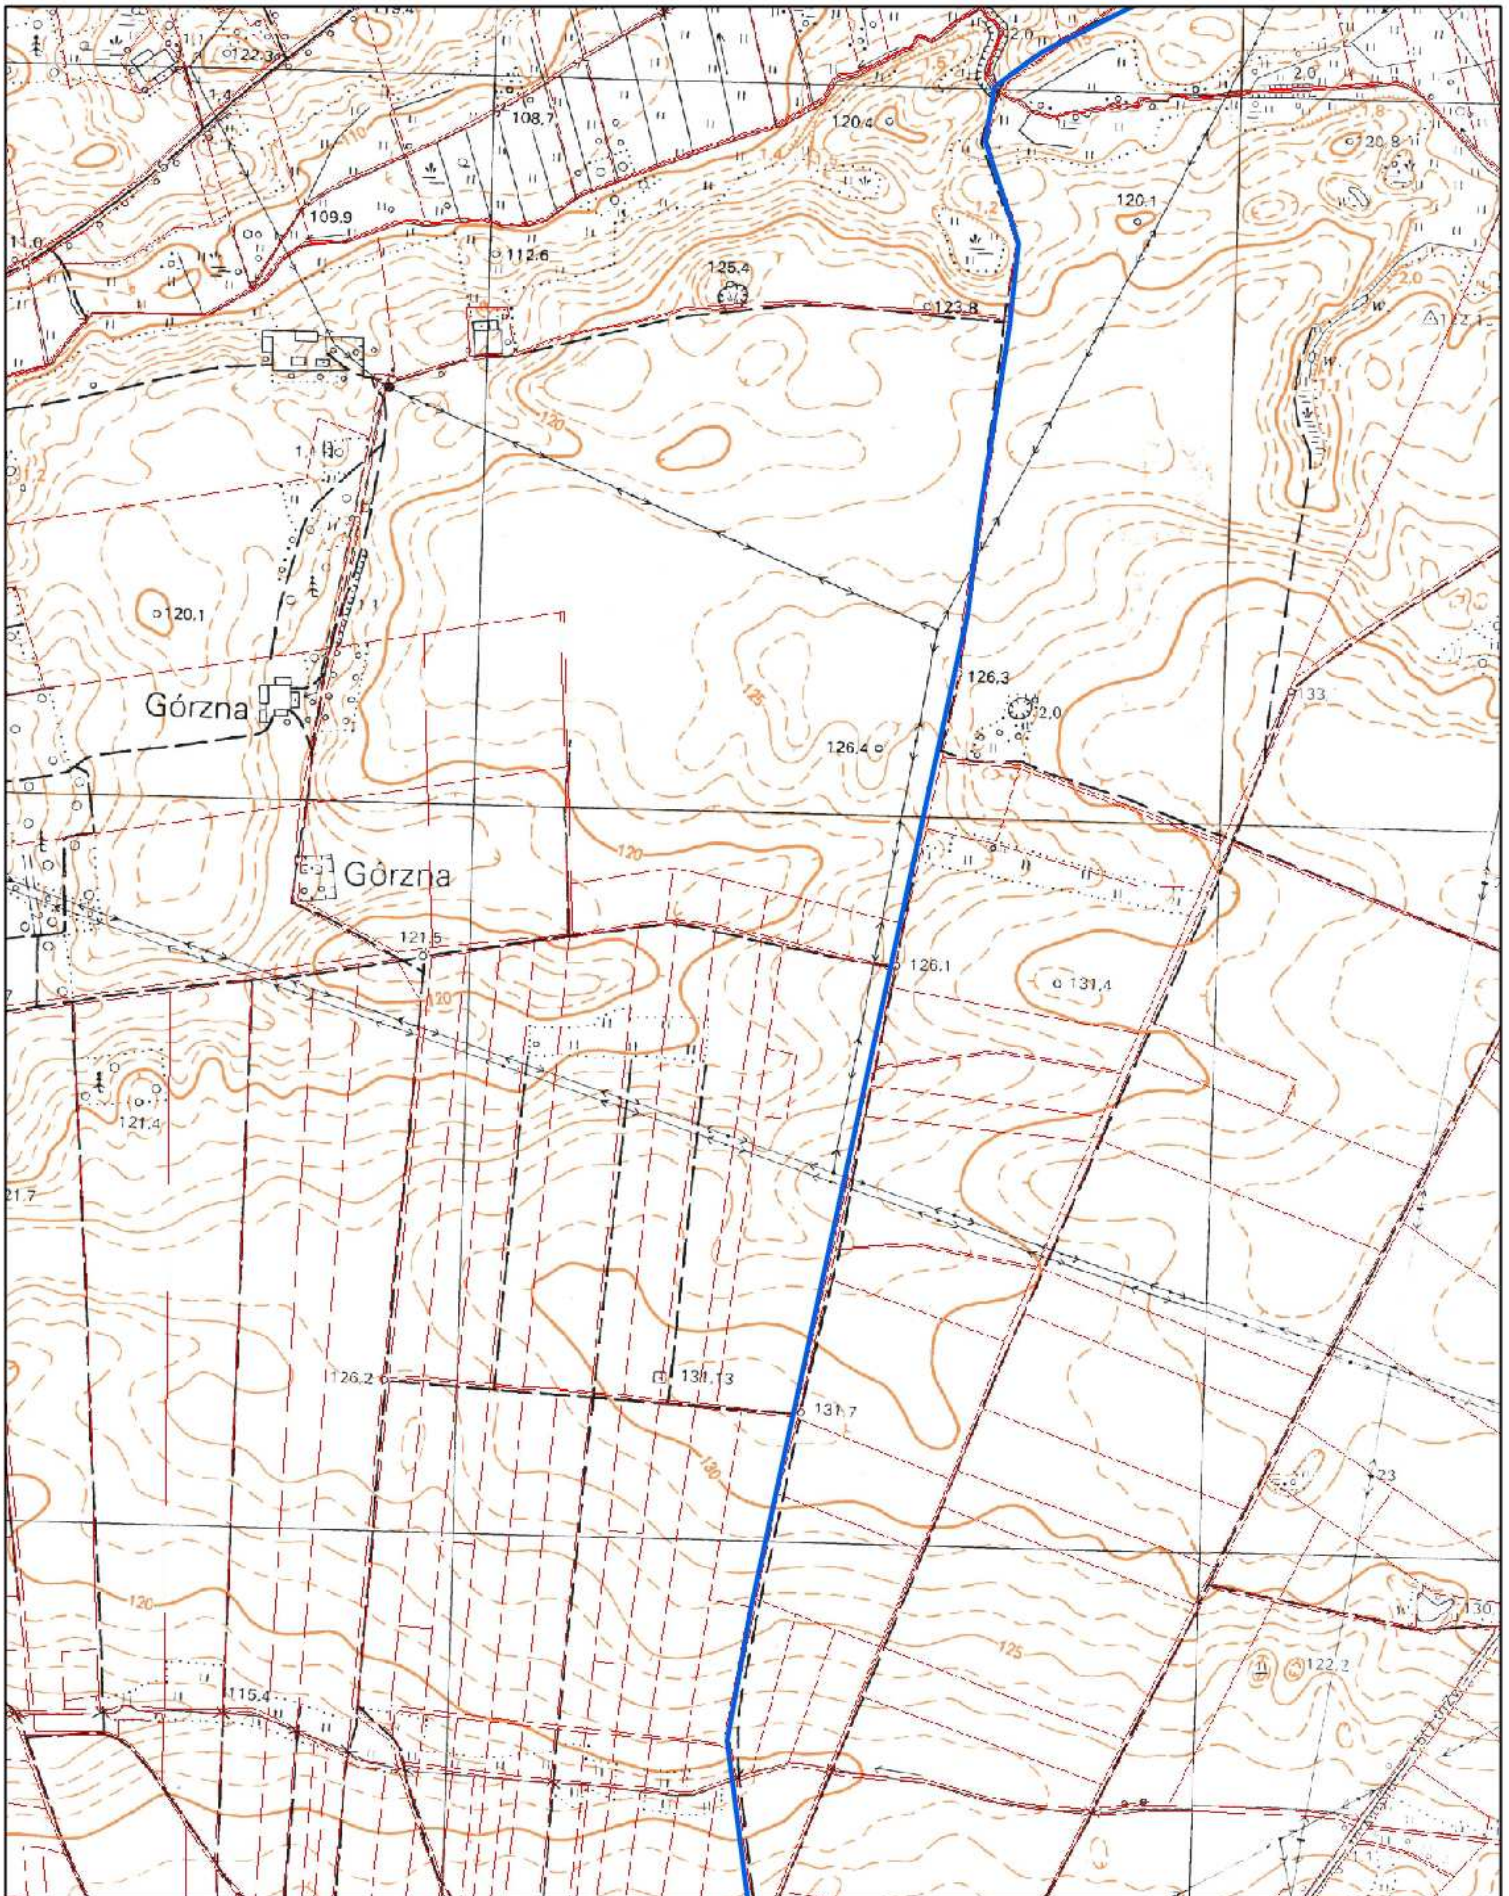

# Obszar i granice aglomeracji Radawnica

1:10 000

0 125 250 m

-  ujęcia
-  oczyszczalnia
-  obszar aglomeracji
-  rezerwat przyrody

# Obszar i granice aglomeracji Radawnica

1:10 000

0 125 250 m

-  ujęcia
-  obszar aglomeracji
-  oczyszczalnia
-  rezerwat przyrody

1:10 000

0 125 250 m

-  ujęcia
-  obszar aglomeracji
-  oczyszczalnia
-  rezerwat przyrody

# Obszar i granice aglomeracji Radawnica

1:10 000

0 125 250 m

-  ujęcia
-  obszar aglomeracji
-  oczyszczalnia
-  rezerwat przyrody