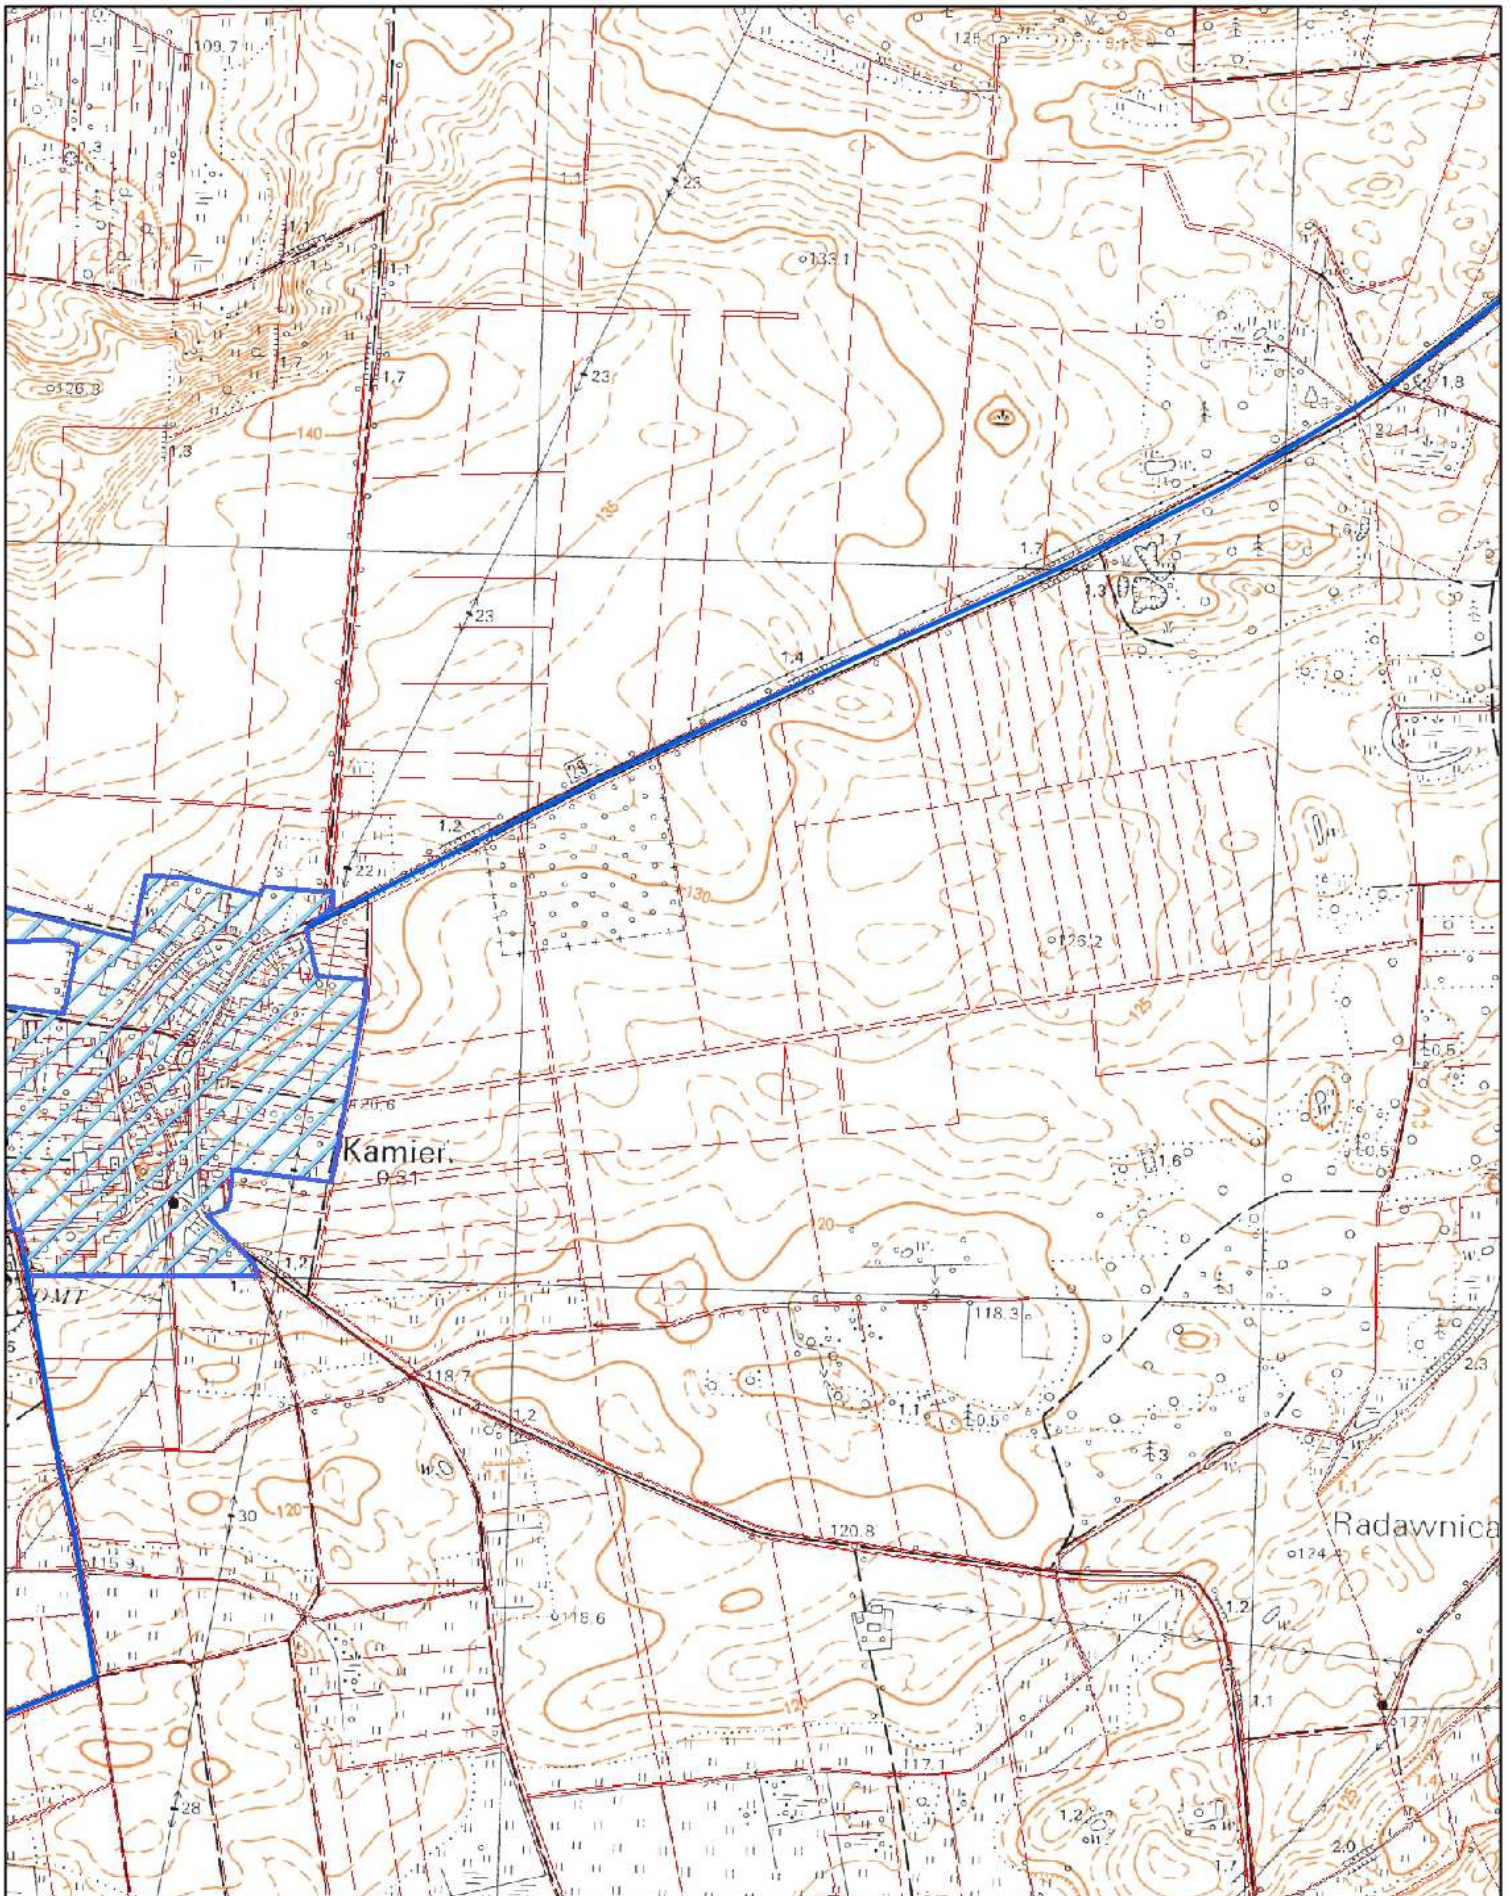

# Obszar i granice aglomeracji Radawnica

1:10 000

0 125 250 m

-  ujęcia
-  oczyszczalnia
-  obszar aglomeracji
-  rezerwat przyrody

# Obszar i granice aglomeracji Radawnica

1:10 000

0 125 250 m

-  ujęcia
-  obszar aglomeracji
-  oczyszczalnia
-  rezerwat przyrody

1:10 000

0 125 250 m

-  ujęcia
-  obszar aglomeracji
-  oczyszczalnia
-  rezerwat przyrody