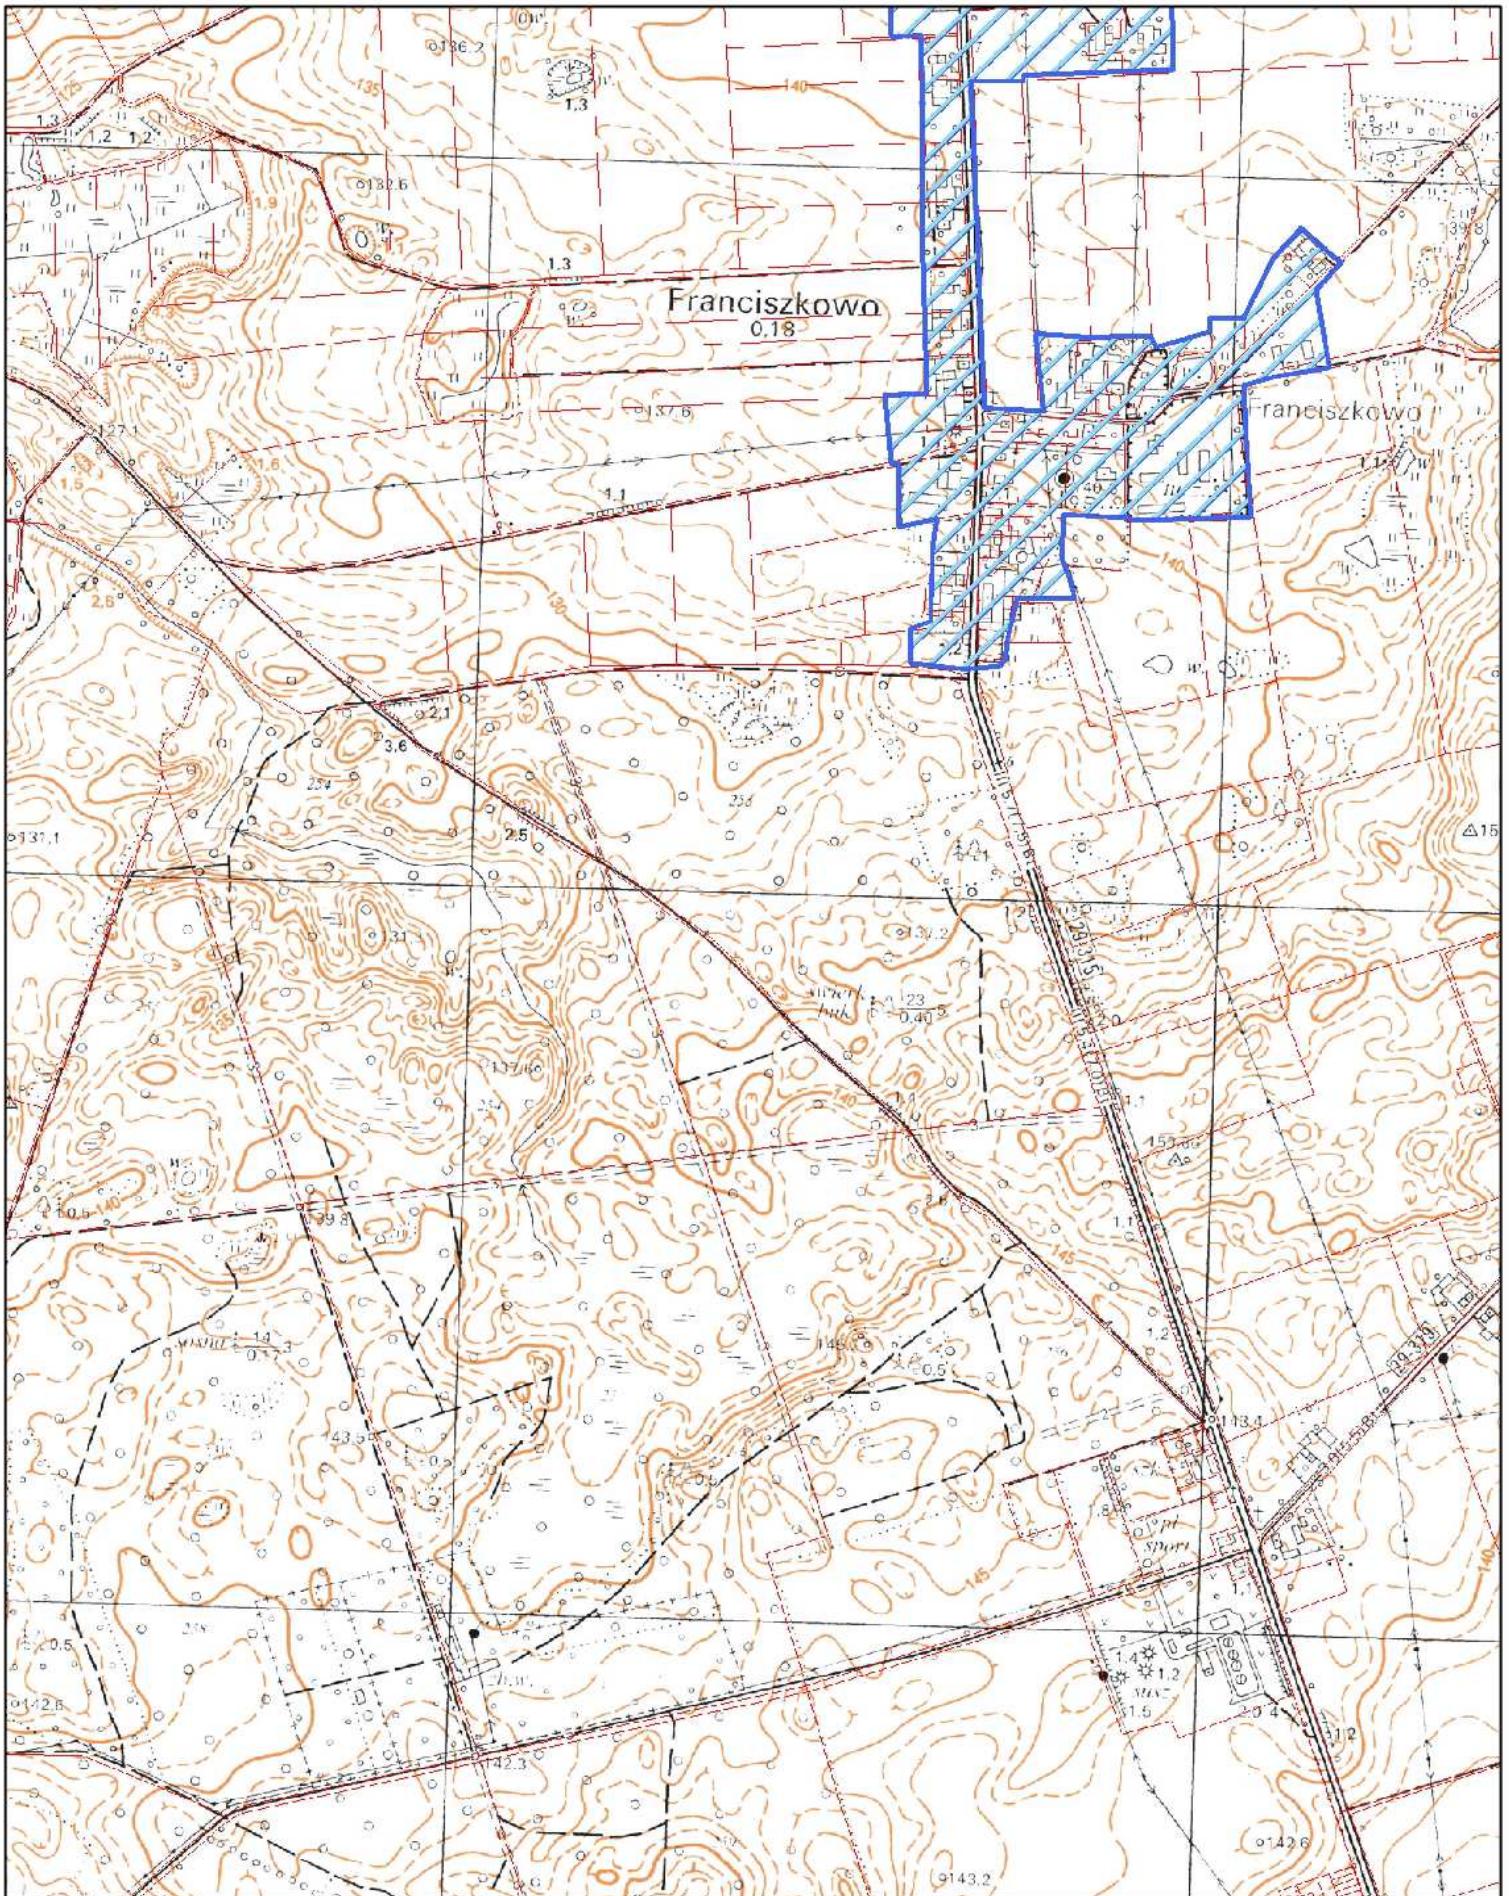

# Obszar i granice aglomeracji Radawnica

1:10 000

0 125 250 m

-  ujęcia
-  obszar aglomeracji
-  oczyszczalnia
-  rezerwat przyrody

1:10 000

0 125 250 m

-  ujęcia
-  obszar aglomeracji
-  oczyszczalnia
-  rezerwat przyrody

# Obszar i granice aglomeracji Radawnica

1:10 000

0 125 250 m

-  ujęcia
-  obszar aglomeracji
-  oczyszczalnia
-  rezerwat przyrody

# Obszar i granice aglomeracji Radawnica

1:10 000

0 125 250 m

-  ujęcia
-  oczyszczalnia
-  obszar aglomeracji
-  rezerwat przyrody