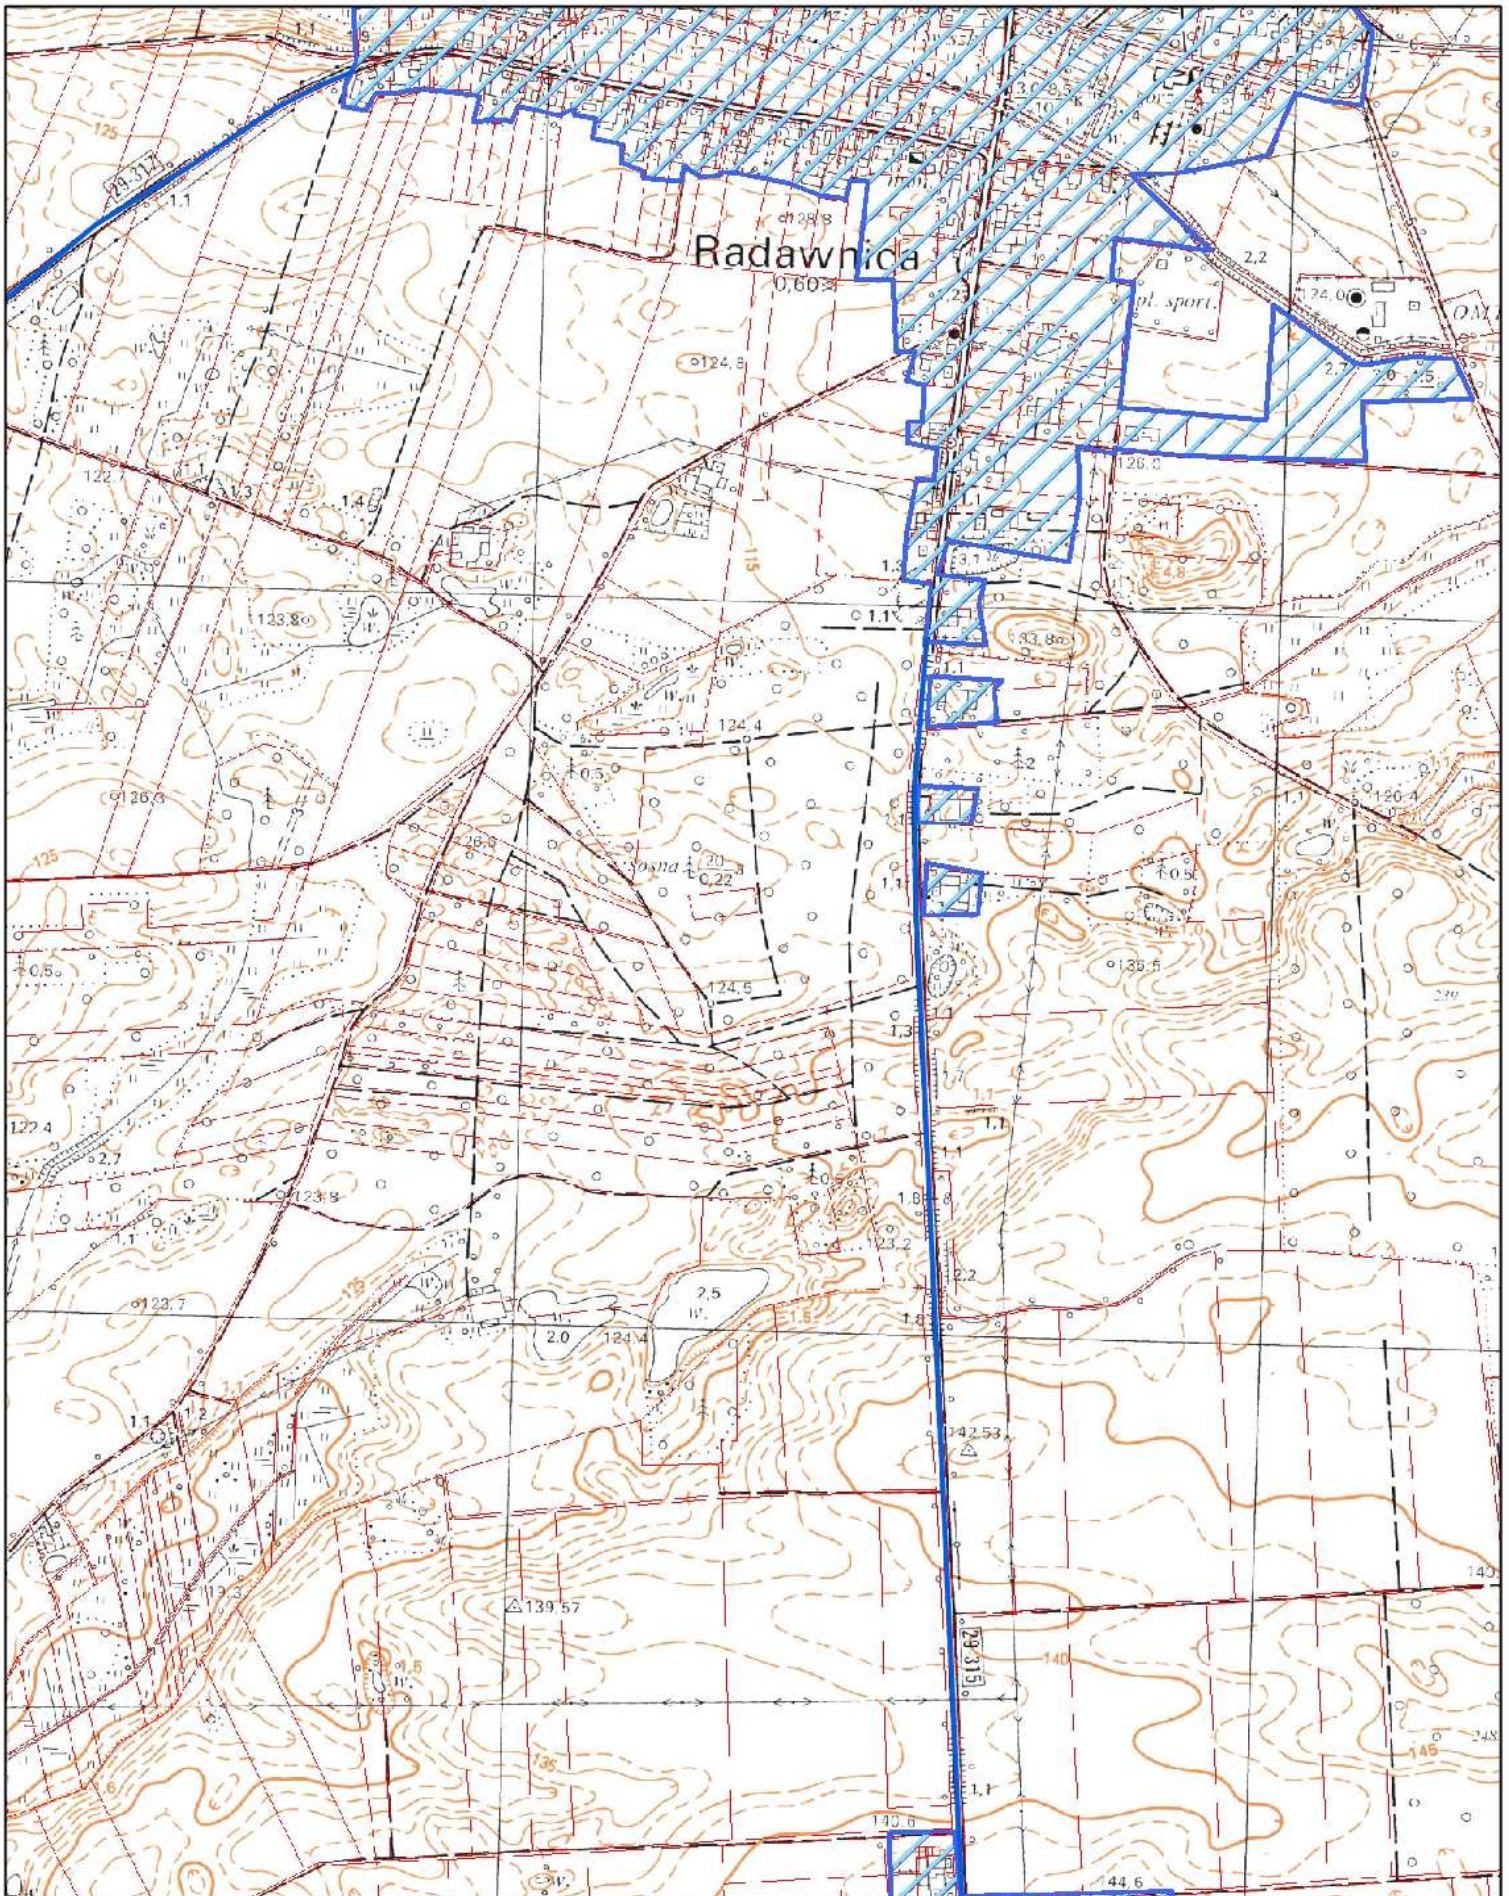

# Obszar i granice aglomeracji Radawnica

1:10 000

0 125 250 m

-  ujęcia
-  oczyszczalnia
-  obszar aglomeracji
-  rezerwat przyrody

# Obszar i granice aglomeracji Radawnica

1:10 000

0 125 250 m

-  ujęcia
-  obszar aglomeracji
-  oczyszczalnia
-  rezerwat przyrody

1:10 000

0 125 250 m

-  ujęcia
-  obszar aglomeracji
-  oczyszczalnia
-  rezerwat przyrody

# Obszar i granice aglomeracji Radawnica

1:10 000

0 125 250 m

-  ujęcia
-  obszar aglomeracji
-  oczyszczalnia
-  rezerwat przyrody