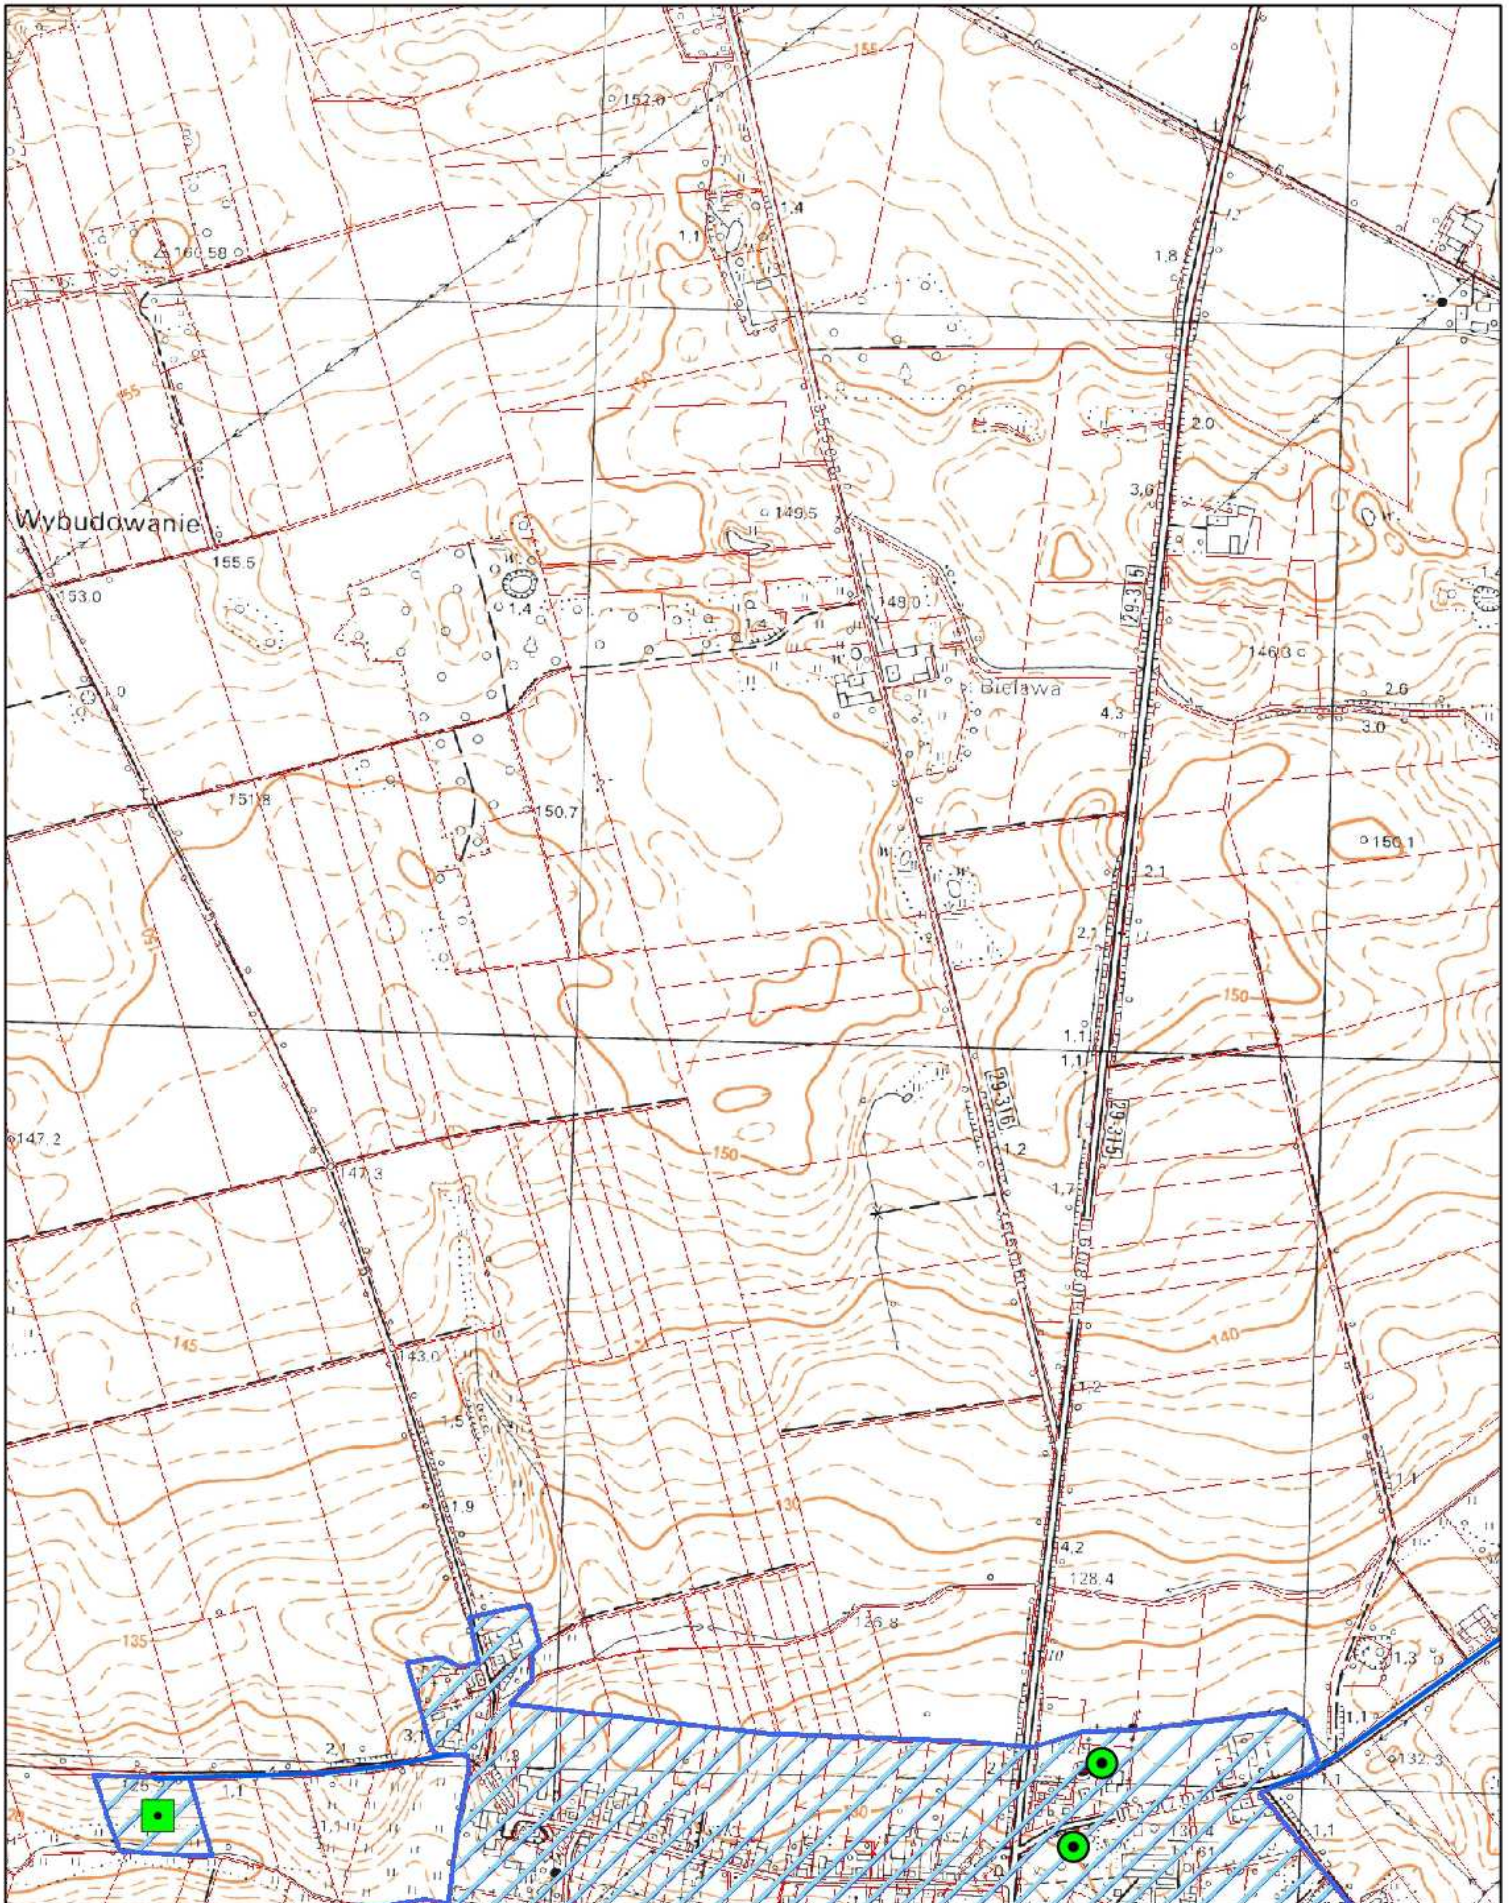

## Obszar i granice aglomeracji Radawnica

### Podział na arkusze

-  ujęcia
-  oczyszczalnia
-  obszar aglomeracji
-  rezerwat przyrody

# Obszar i granice aglomeracji Radawnica

1:10 000

0 125 250 m

-  ujęcia
-  oczyszczalnia
-  obszar aglomeracji
-  rezerwat przyrody