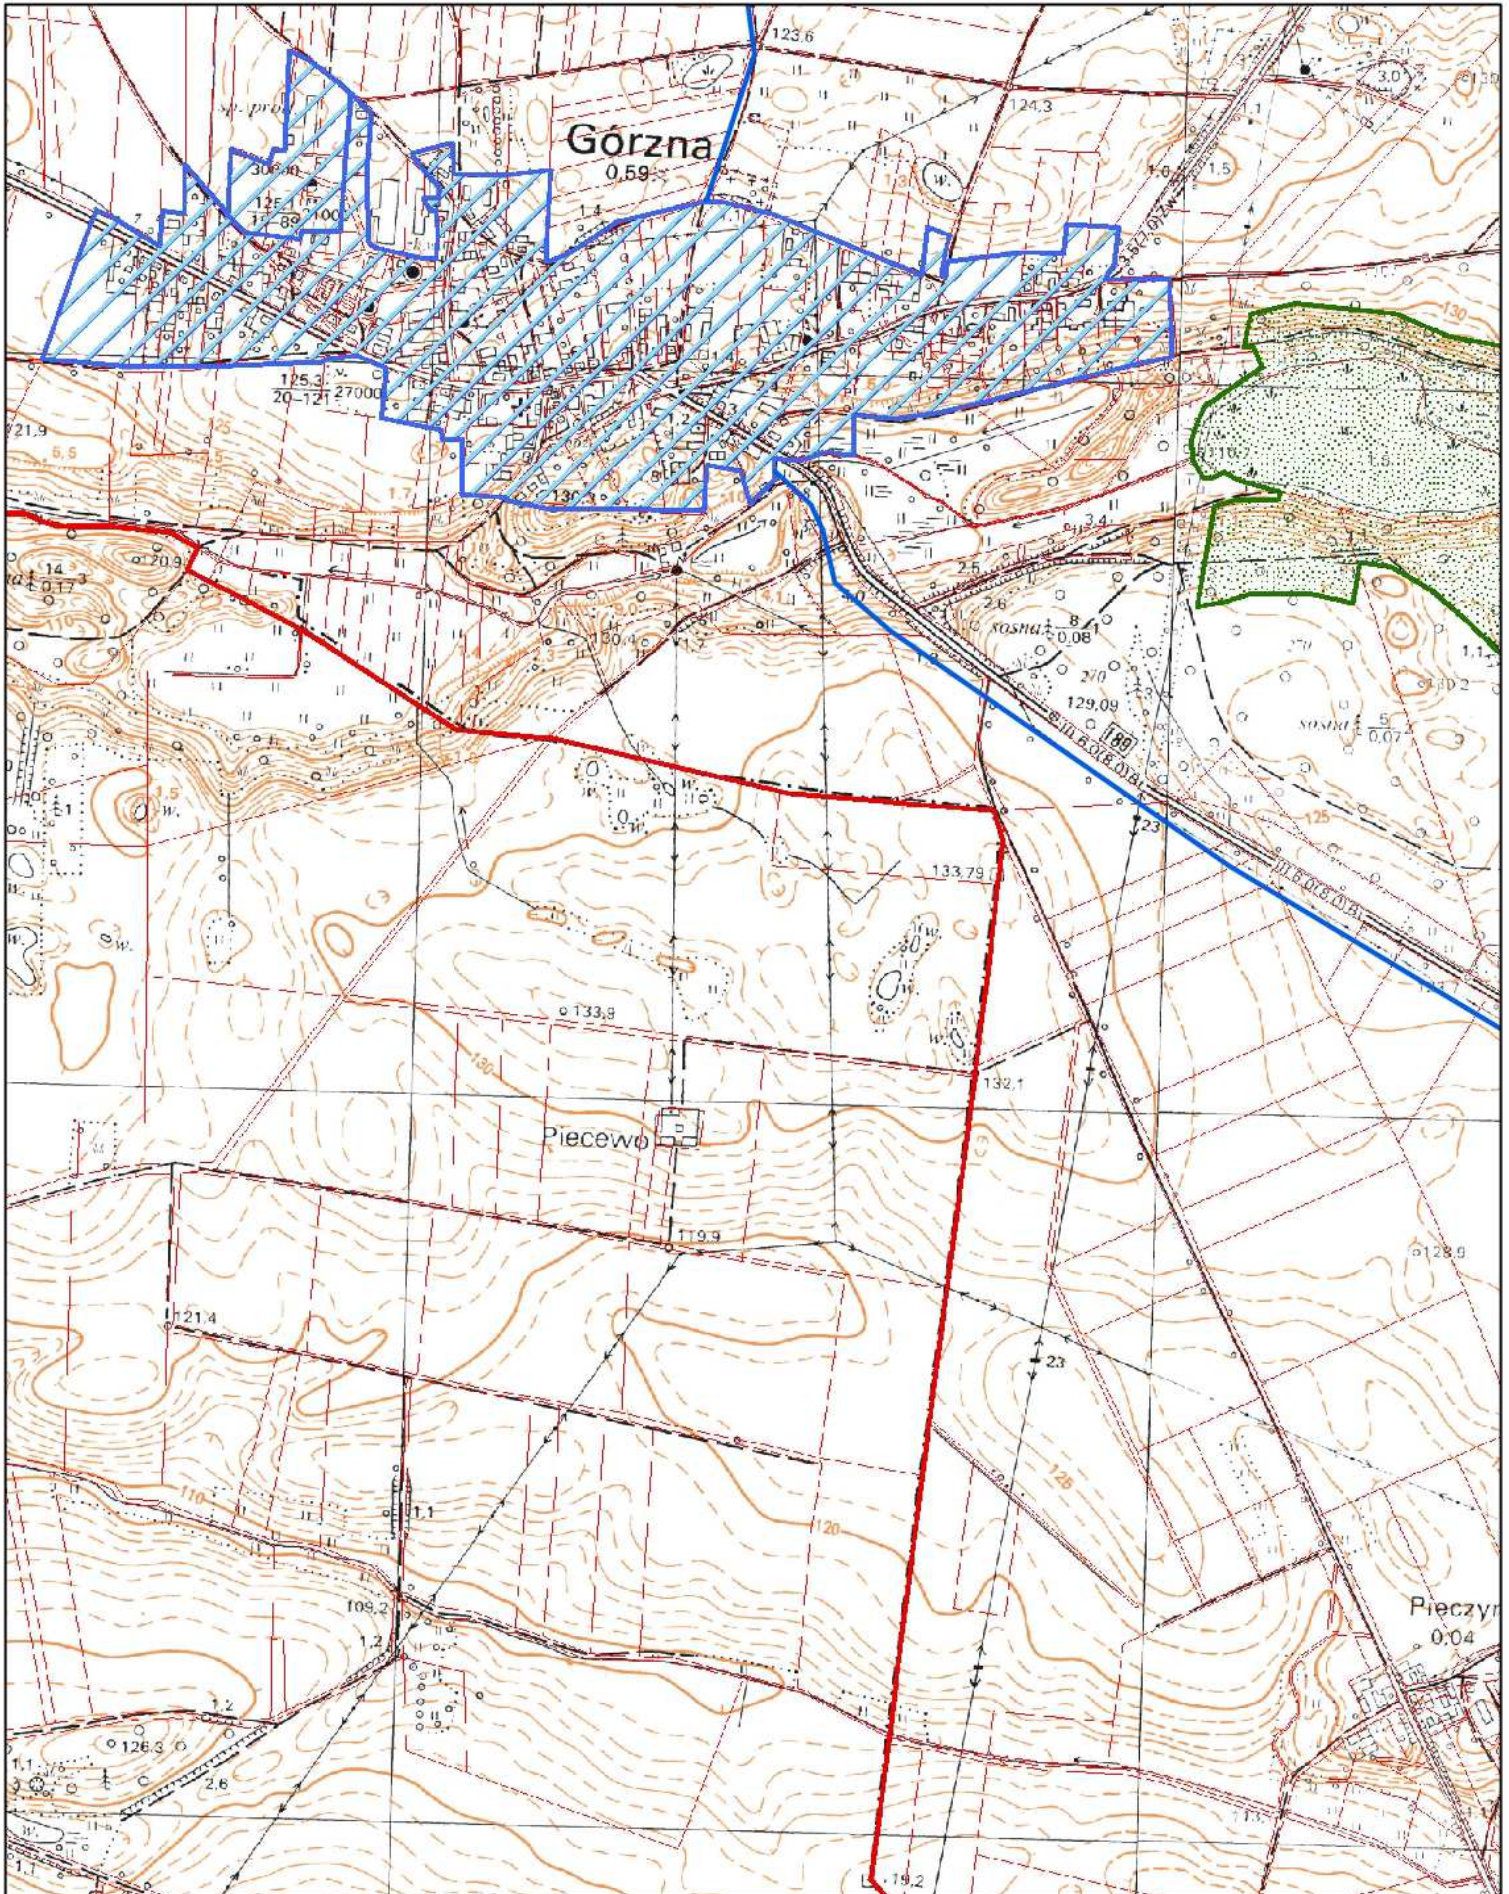

# Obszar i granice aglomeracji Radawnica

1:10 000

0 125 250 m

-  ujęcia
-  obszar aglomeracji
-  oczyszczalnia
-  rezerwat przyrody

# Obszar i granice aglomeracji Radawnica

1:10 000

0 125 250 m

-  ujęcia
-  oczyszczalnia
-  obszar aglomeracji
-  rezerwat przyrody