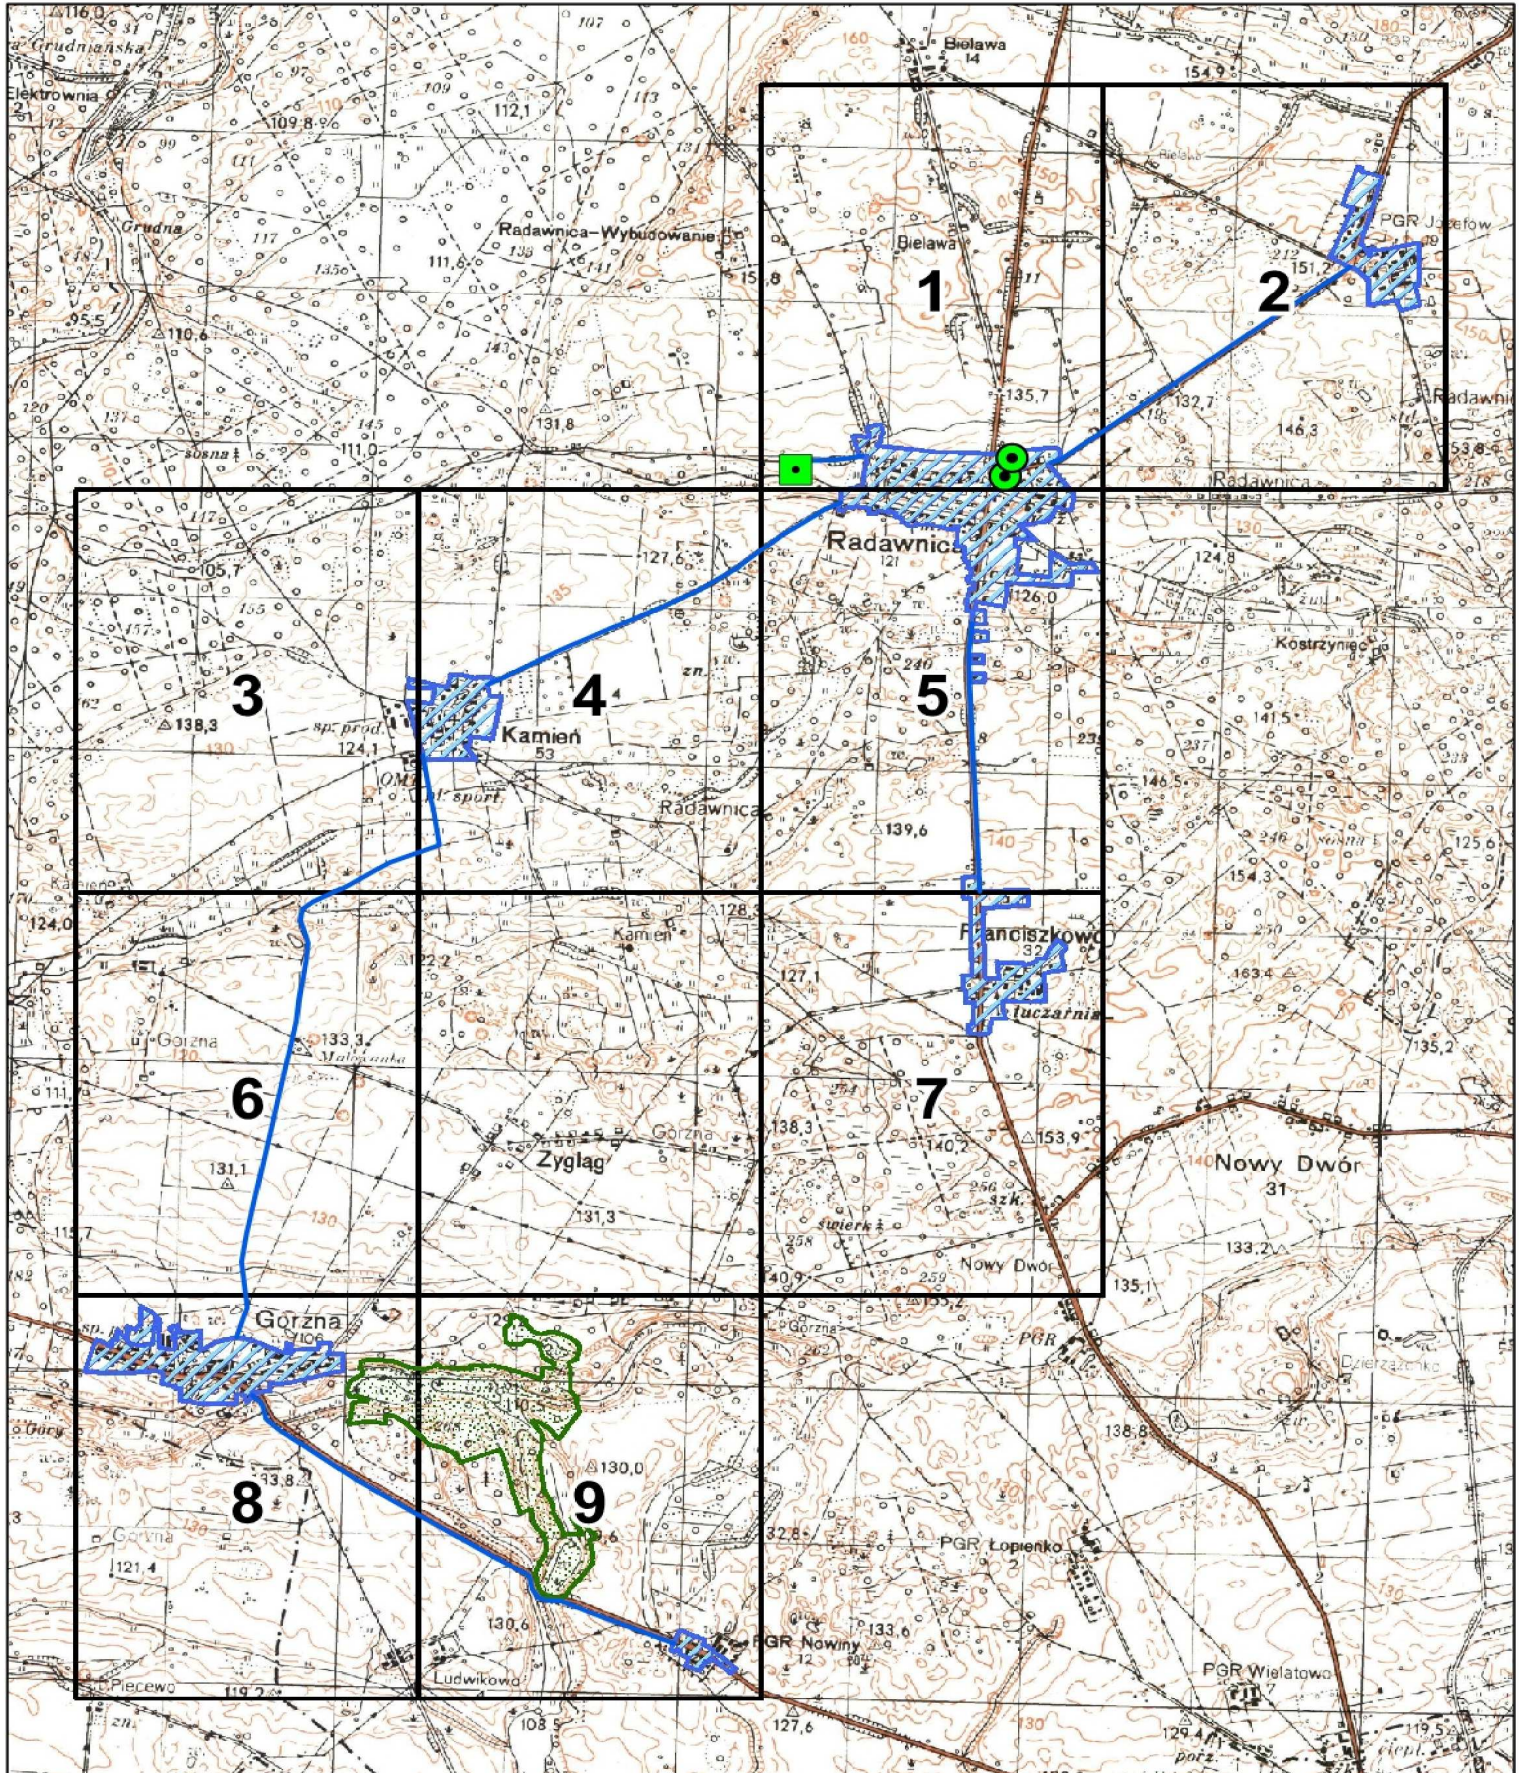

## Obszar i granice aglomeracji Radawnica

### Podział na arkusze

-  ujęcia
-  oczyszczalnia
-  obszar aglomeracji
-  rezerwat przyrody

# Obszar i granice aglomeracji Radawnica

1:10 000

0 125 250 m

-  ujęcia
-  oczyszczalnia
-  obszar aglomeracji
-  rezerwat przyrody