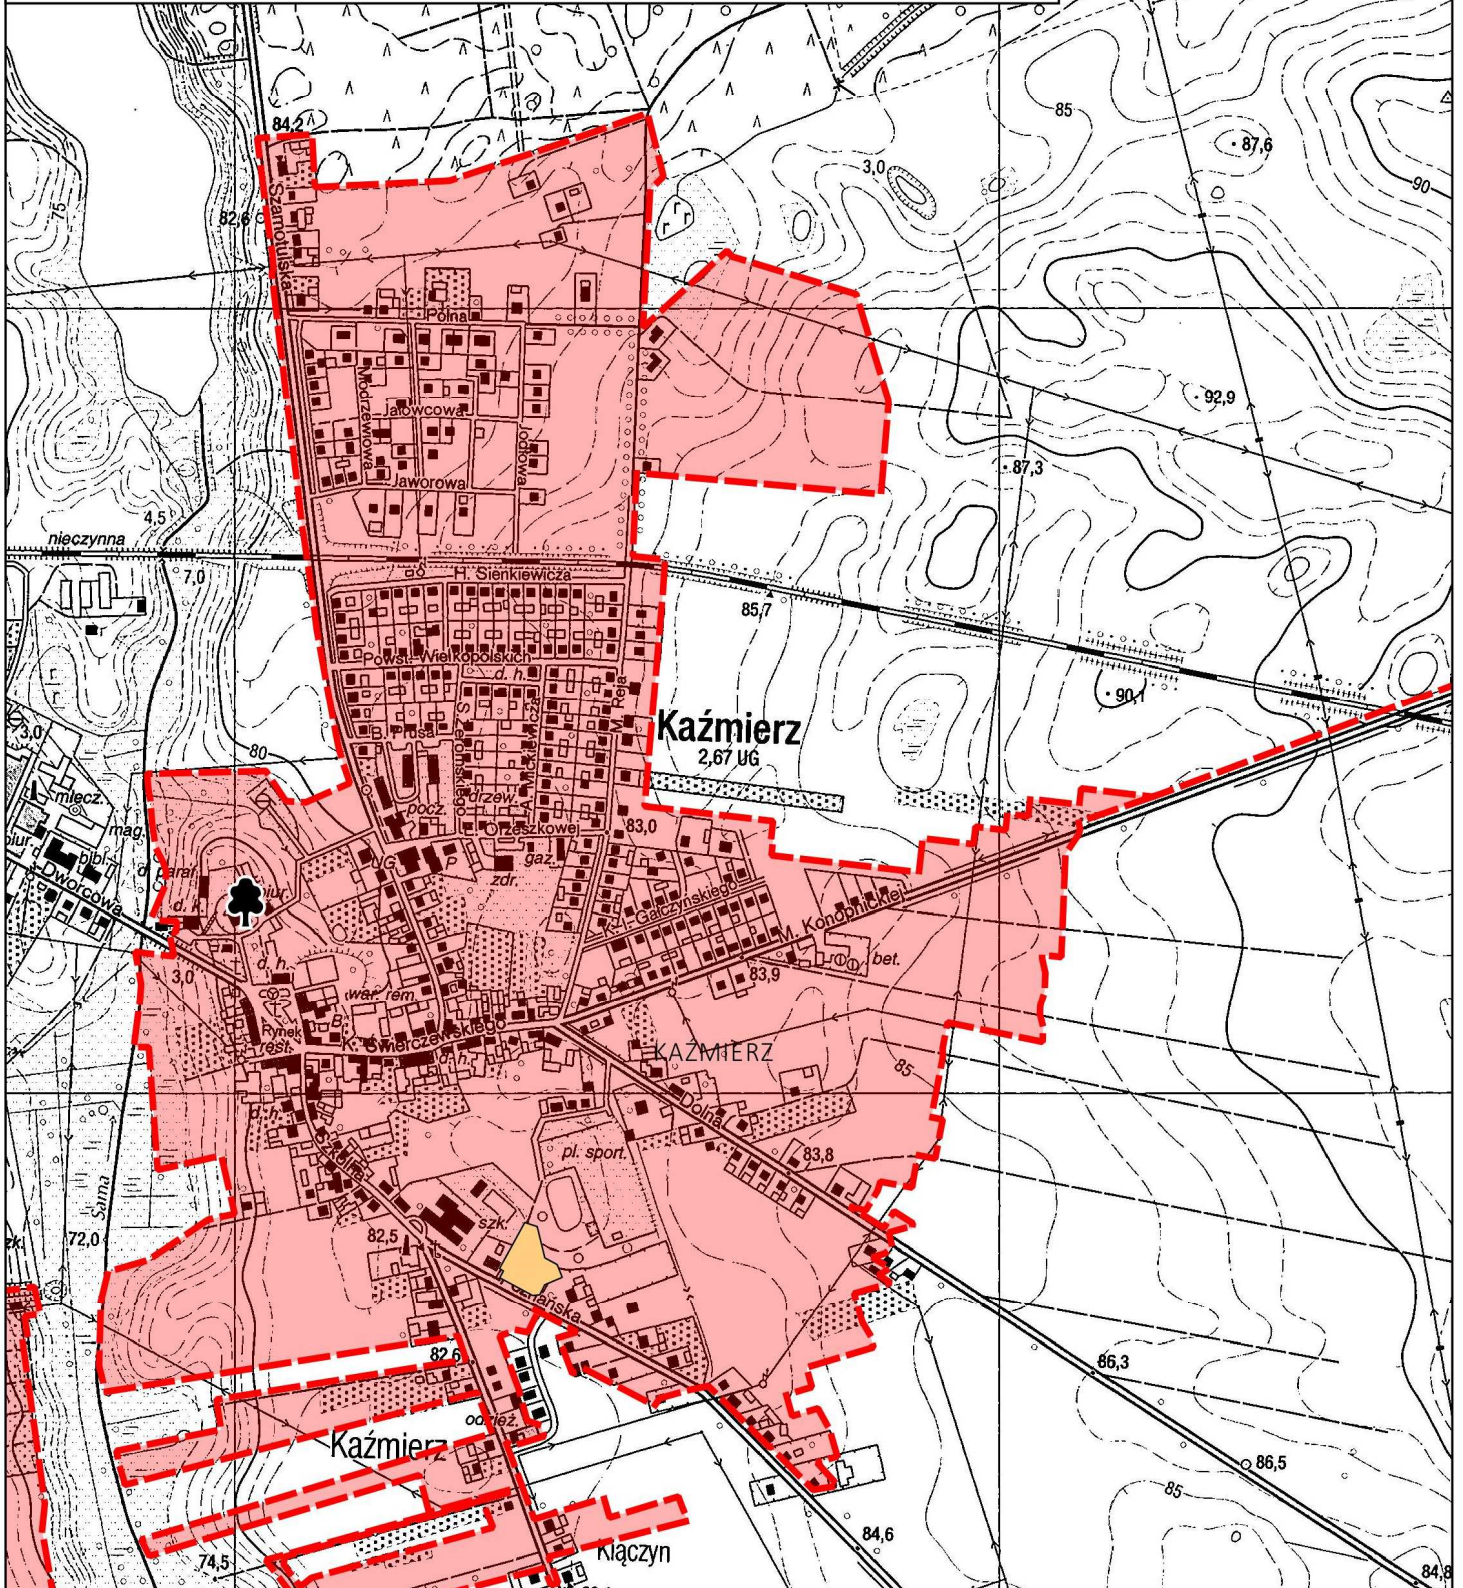

OBSZAR AGLOMERACJI KAŻMIERZ

SCHEMAT ARKUSZY

OBSZAR AGLOMERACJI KAŹMIERZ

skala 1: 10 000

0 100 200 300 400 500 m

ARKUSZ NR 1/5

OBJAŚNIENIA

 GRANICA OBSZARU OBJĘTEGO ZASIĘGIEM SYSTEMU KANALIZACJI ZBIORCZEJ GMINY

 POMNIK PRZYRODY

OBSZAR AGLOMERACJI KAŹMIERZ

skala 1: 10 000

0 100 200 300 400 500 m

ARKUSZ NR 2/5

OBJAŚNIENIA

 GRANICA OBSZARU OBJĘTEGO ZASIĘGIEM SYSTEMU KANALIZACJI ZBIORZCEJ GMINY

 UJĘCIE WODY WRAZ ZE STREFĄ OCHRONY

 POMNIK PRZYRODY

OBSZAR AGLOMERACJI KAŻMIERZ

skala 1: 10 000

0 100 200 300 400 500 m

ARKUSZ NR 3/5

OBJAŚNIENIA

— GRANICA OBSZARU OBJĘTEGO ZASIĘGIEM SYSTEMU KANALIZACJI ZBIORZCEJ GMINY