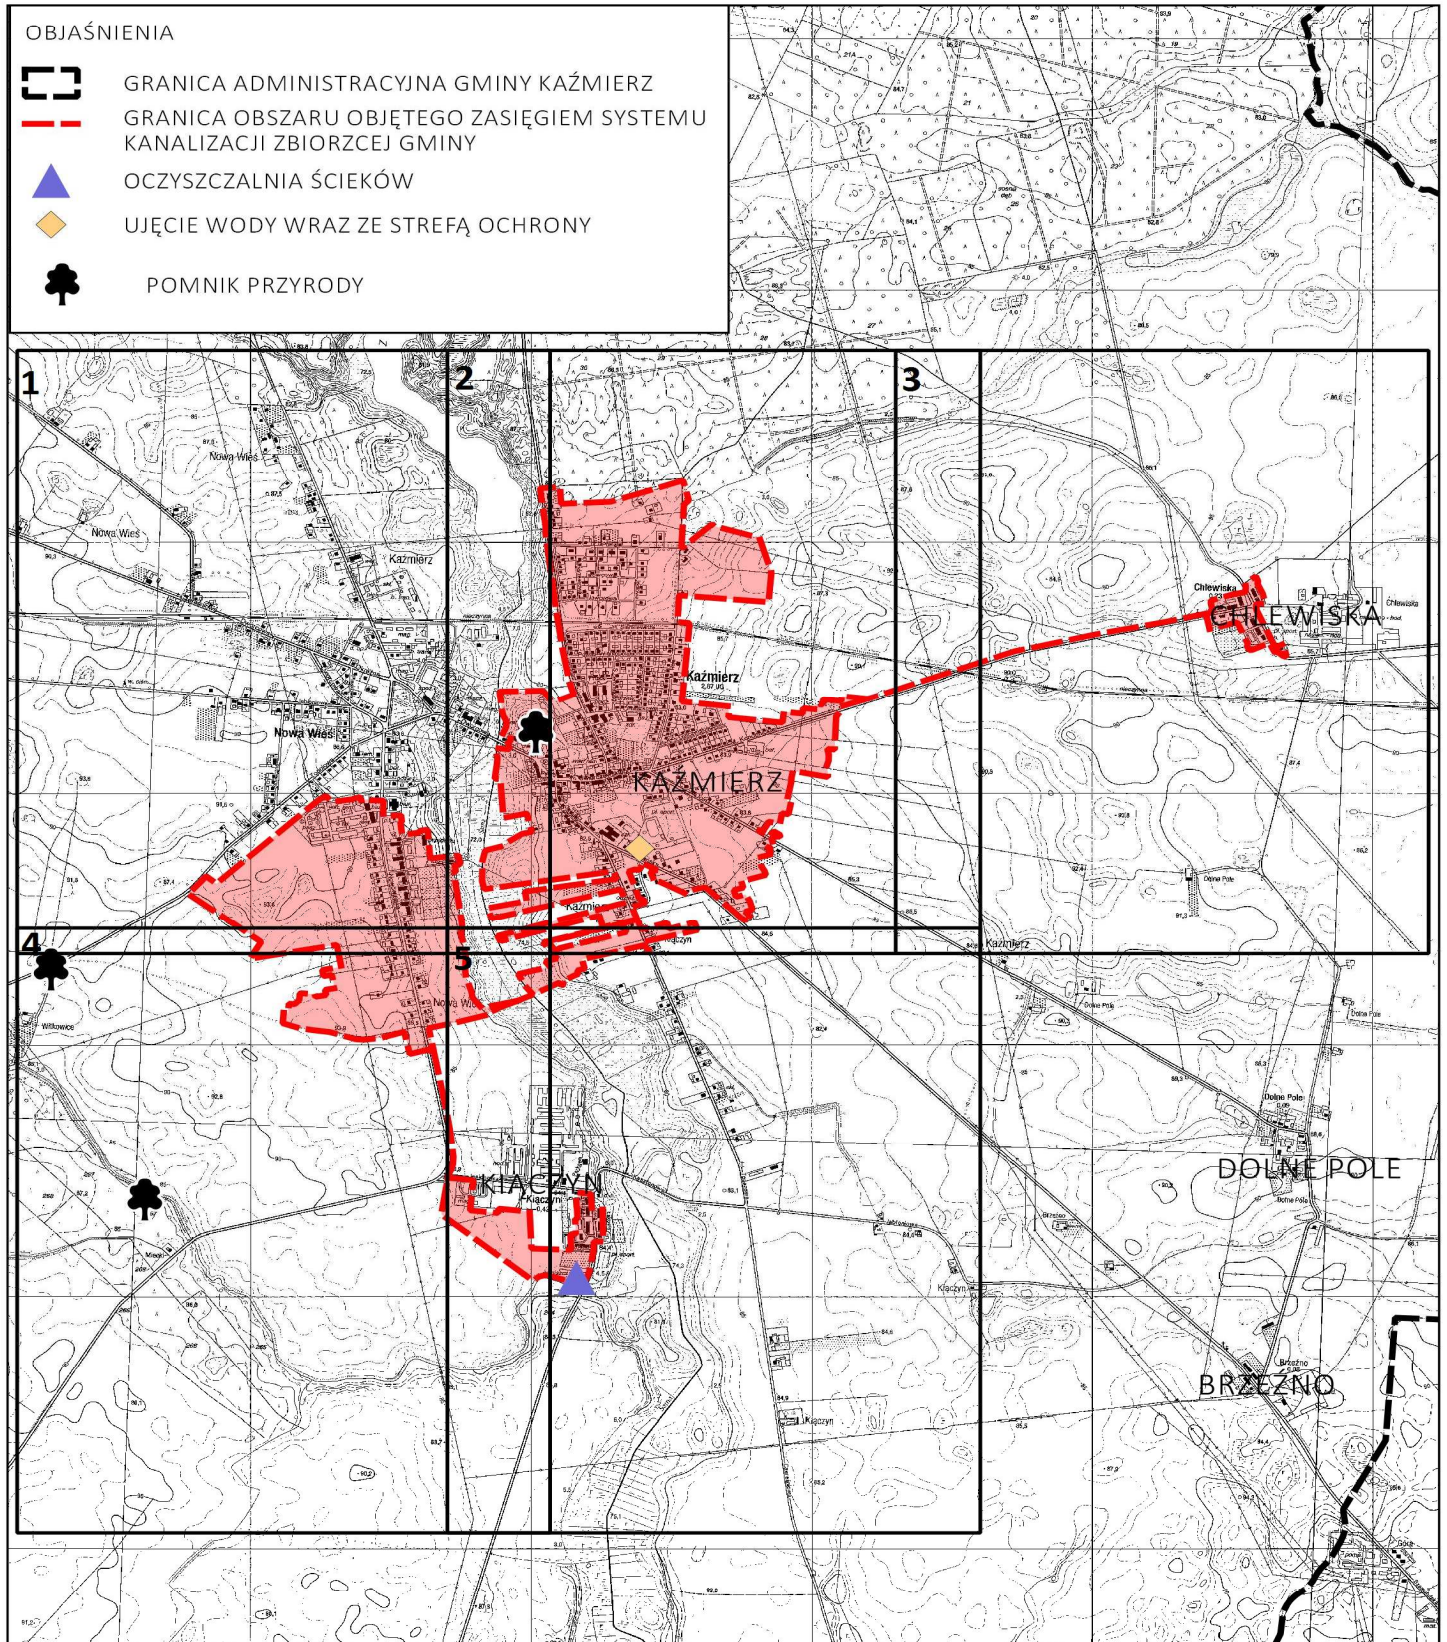

OBSZAR AGLOMERACJI KAŻMIERZ

SCHEMAT ARKUSZY

OBSZAR AGLOMERACJI KAŹMIERZ

skala 1: 10 000

0 100 200 300 400 500 m

ARKUSZ NR 1/5

OBJAŚNIENIA

 GRANICA OBSZARU OBJĘTEGO ZASIĘGIEM SYSTEMU KANALIZACJI ZBIORCZEJ GMINY

 POMNIK PRZYRODY

OBSZAR AGLOMERACJI KAŹMIERZ

skala 1: 10 000

0 100 200 300 400 500 m

ARKUSZ NR 2/5

OBJAŚNIENIA

 GRANICA OBSZARU OBJĘTEGO ZASIĘGIEM SYSTEMU KANALIZACJI ZBIORZCEJ GMINY

 UJĘCIE WODY WRAZ ZE STREFĄ OCHRONY

 POMNIK PRZYRODY

OBSZAR AGLOMERACJI KAŻMIERZ

skala 1: 10 000

0 100 200 300 400 500 m

ARKUSZ NR 3/5

OBJAŚNIENIA

— GRANICA OBSZARU OBJĘTEGO ZASIĘGIEM SYSTEMU KANALIZACJI ZBIORZCEJ GMINY