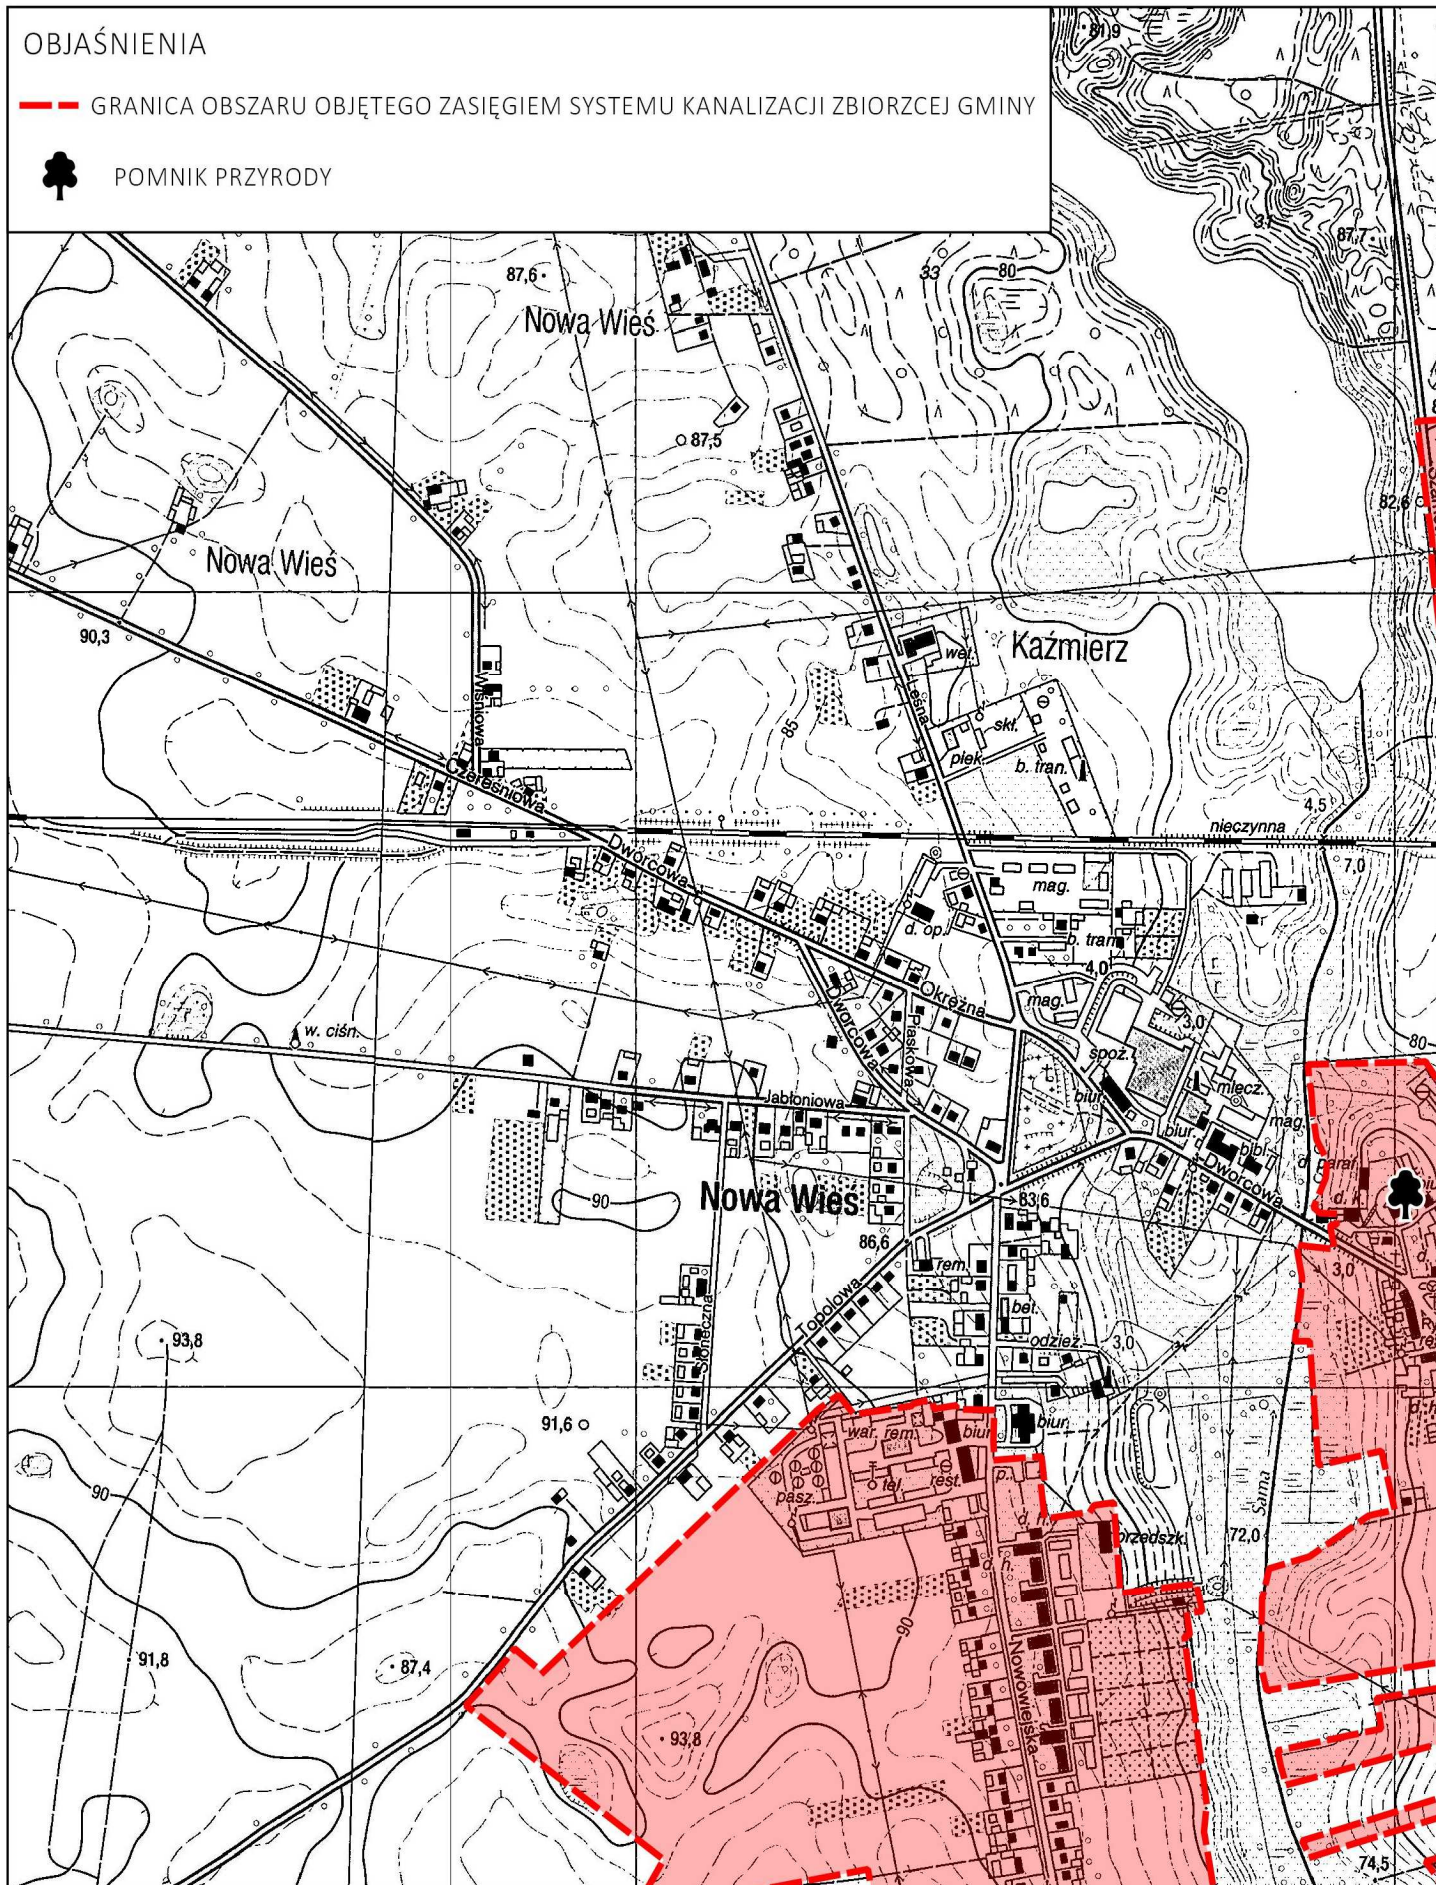

OBSZAR AGLOMERACJI KAŻMIERZ

SCHEMAT ARKUSZY

OBSZAR AGLOMERACJI KAŹMIERZ

skala 1: 10 000

0 100 200 300 400 500 m

ARKUSZ NR 1/5

OBJAŚNIENIA

 GRANICA OBSZARU OBJĘTEGO ZASIĘGIEM SYSTEMU KANALIZACJI ZBIORCZEJ GMINY

 POMNIK PRZYRODY

OBSZAR AGLOMERACJI KAŹMIERZ

skala 1: 10 000

0 100 200 300 400 500 m

ARKUSZ NR 2/5

OBJAŚNIENIA

 GRANICA OBSZARU OBJĘTEGO ZASIĘGIEM SYSTEMU KANALIZACJI ZBIORZCEJ GMINY

 UJĘCIE WODY WRAZ ZE STREFĄ OCHRONY

 POMNIK PRZYRODY

OBSZAR AGLOMERACJI KAŻMIERZ

skala 1: 10 000

0 100 200 300 400 500 m

ARKUSZ NR 3/5

OBJAŚNIENIA

— GRANICA OBSZARU OBJĘTEGO ZASIĘGIEM SYSTEMU KANALIZACJI ZBIORZCEJ GMINY