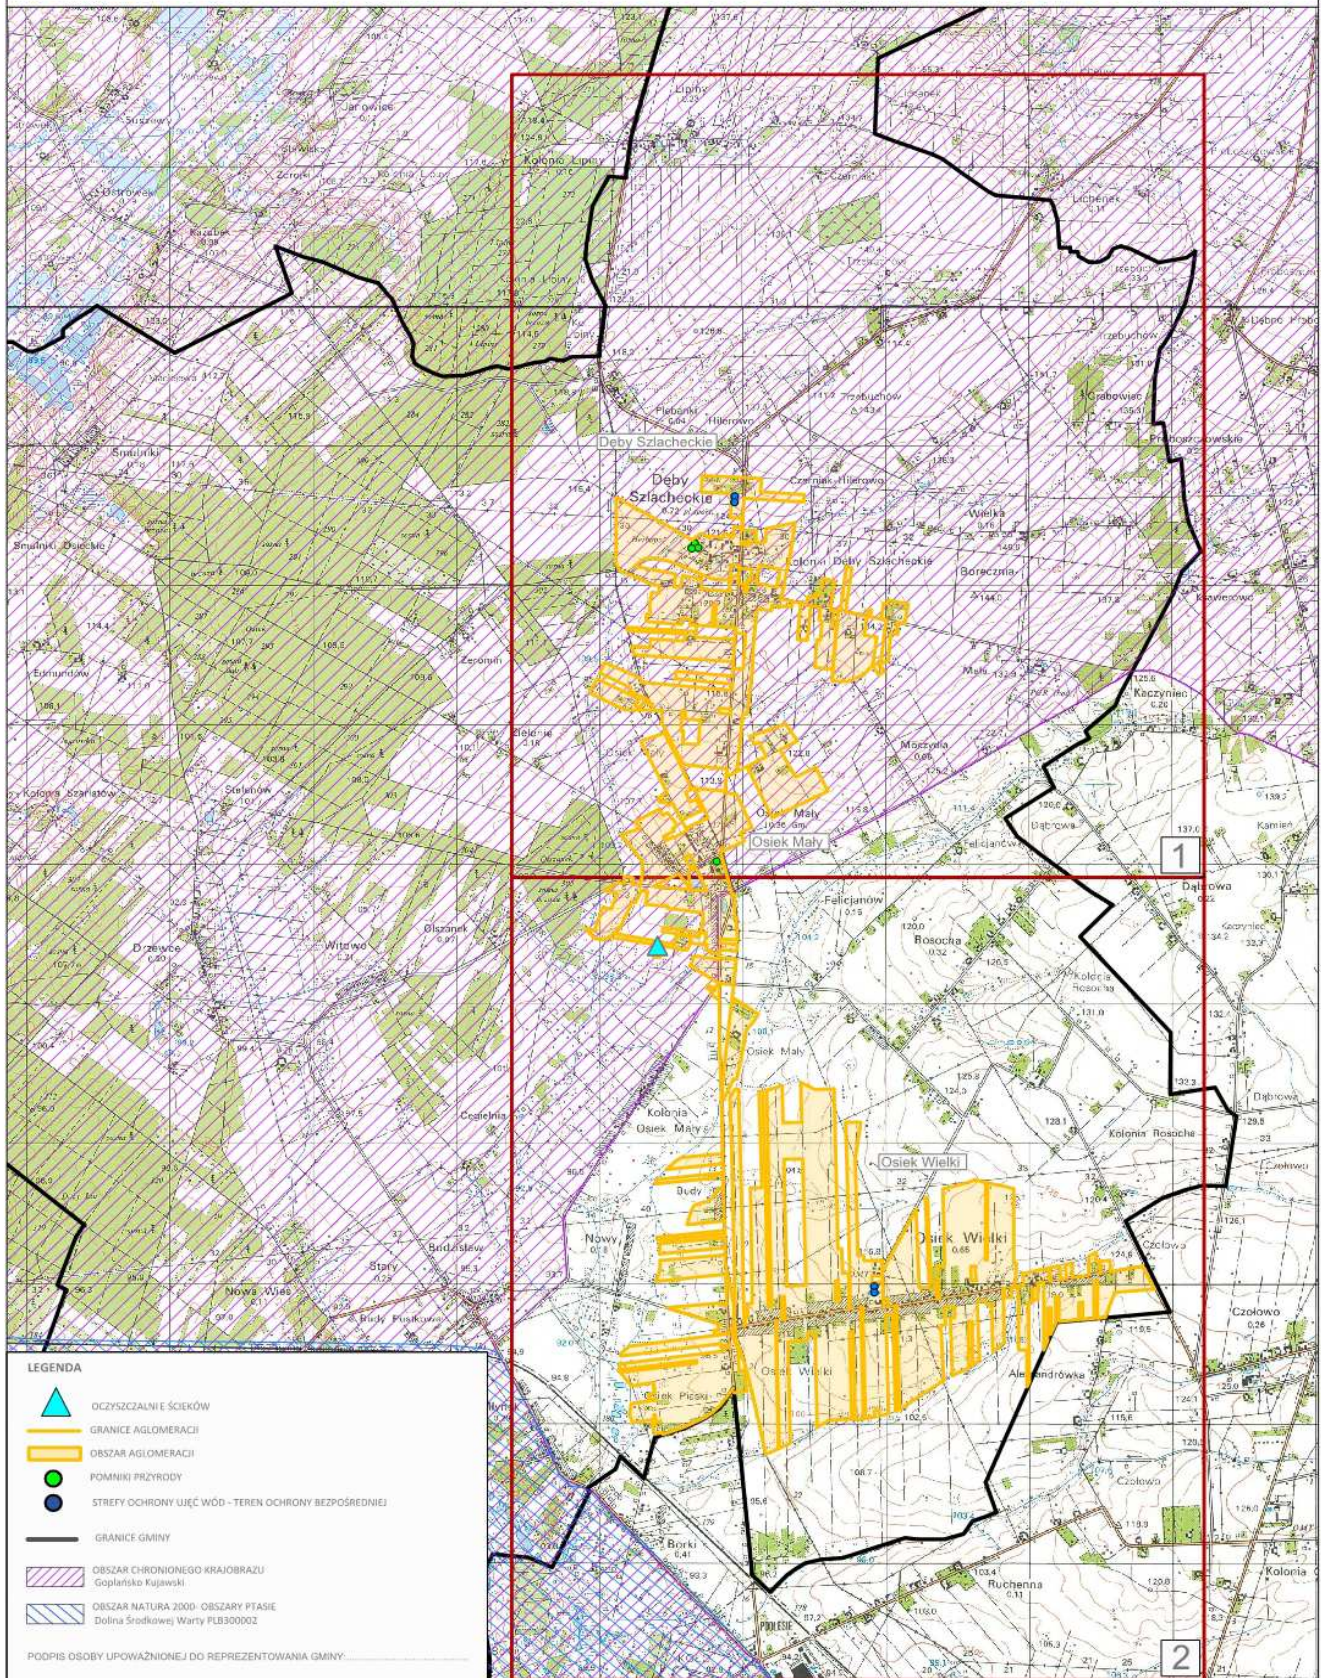

OBSZAR I GRANICE AGLOMERACJI OSIEK MAŁY

Arkusz 0

OBSZAR I GRANICE AGLOMERACJI OSIEK MAŁY

skala 1:25 000

1 cm - 250 m

Arkusz 1

OBSZAR I GRANICE AGLOMERACJI OSIEK MAŁY

skala 1:25 000

1 cm - 250 m

Arkusz 2