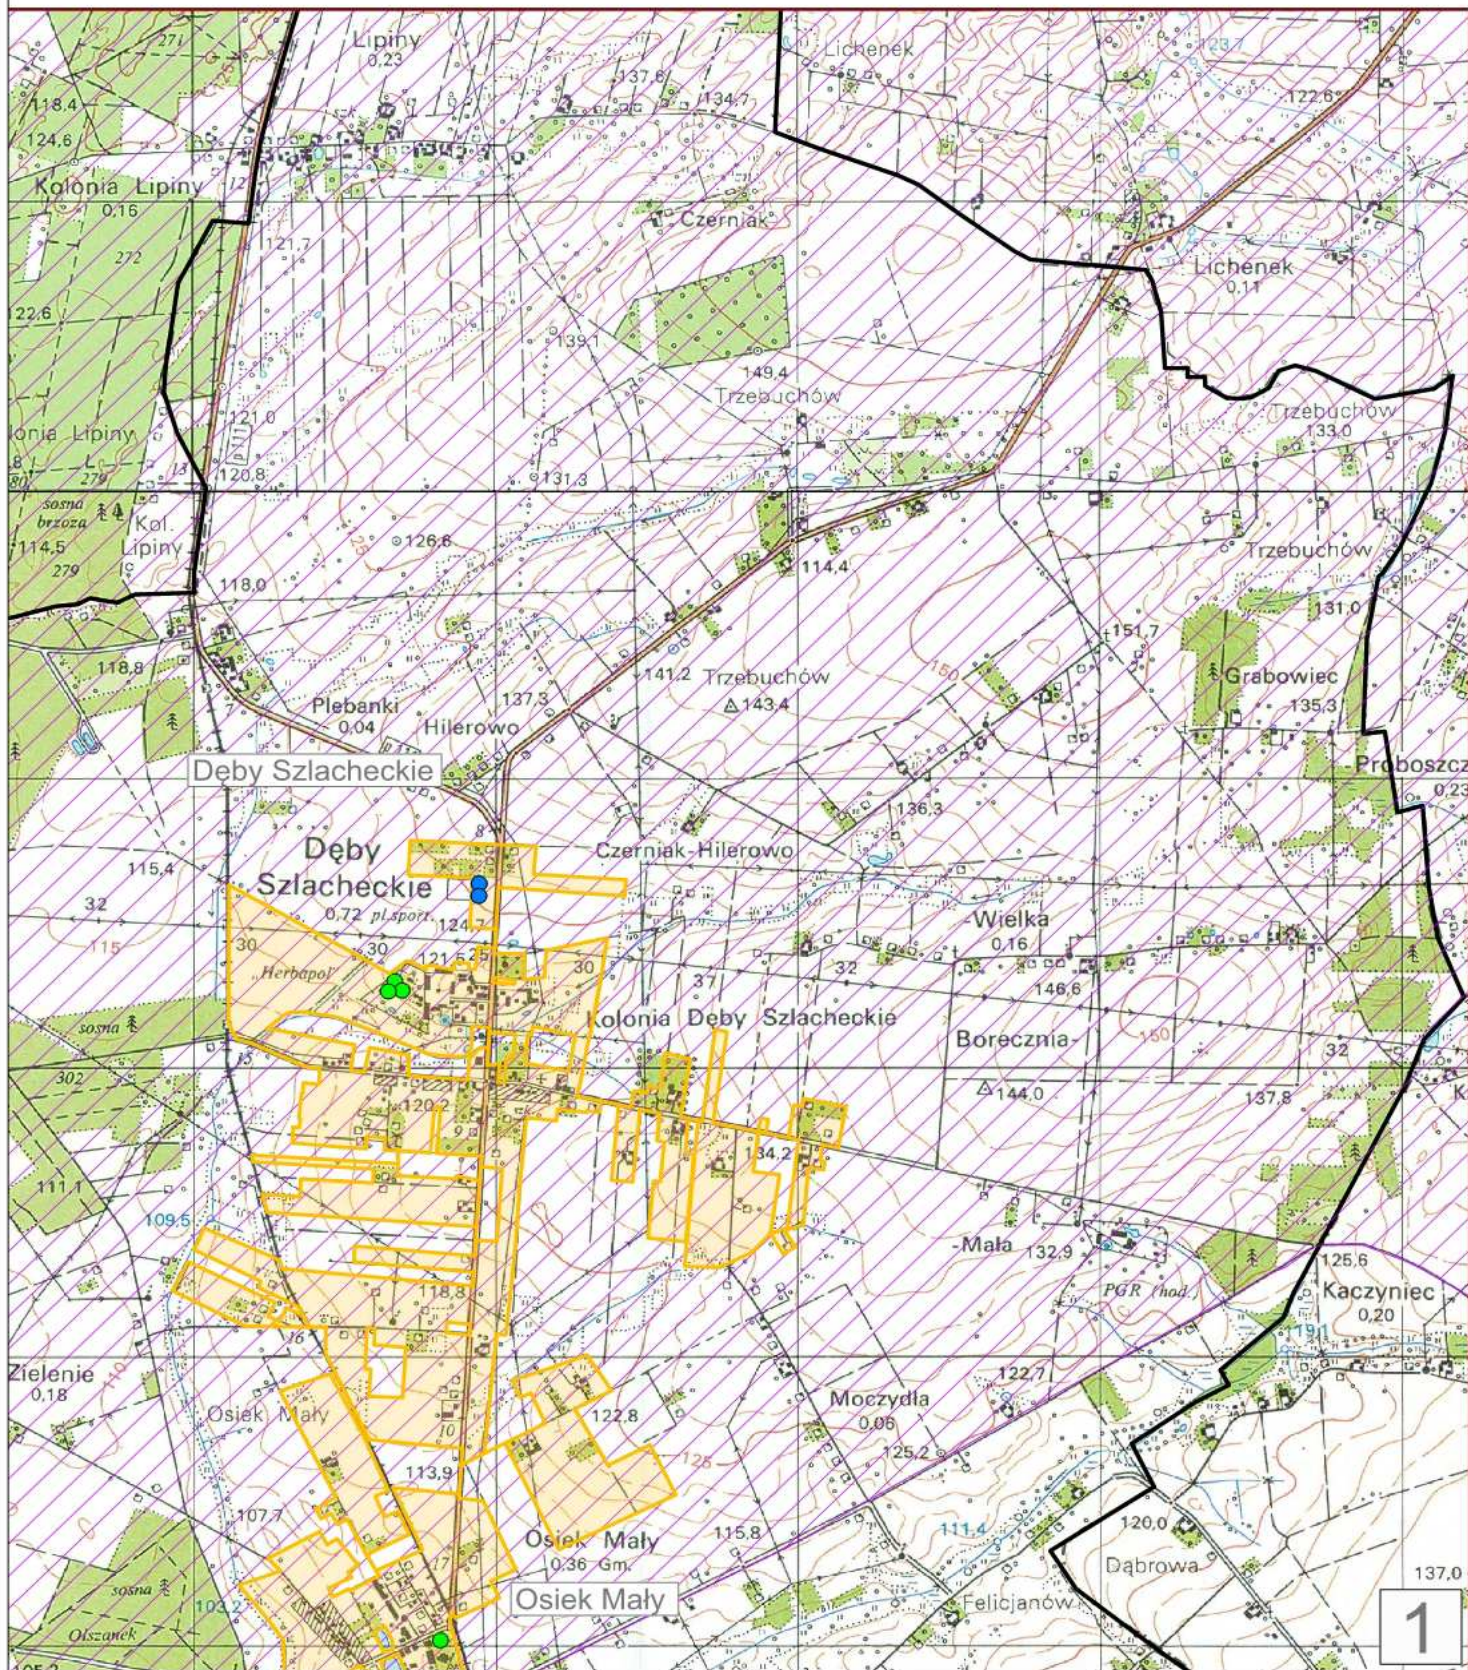

OBSZAR I GRANICE AGLOMERACJI OSIEK MAŁY

Arkusz 0

OBSZAR I GRANICE AGLOMERACJI OSIEK MAŁY

skala 1:25 000

1 cm - 250 m

Arkusz 1

OBSZAR I GRANICE AGLOMERACJI OSIEK MAŁY

skala 1:25 000

1 cm - 250 m

Arkusz 2