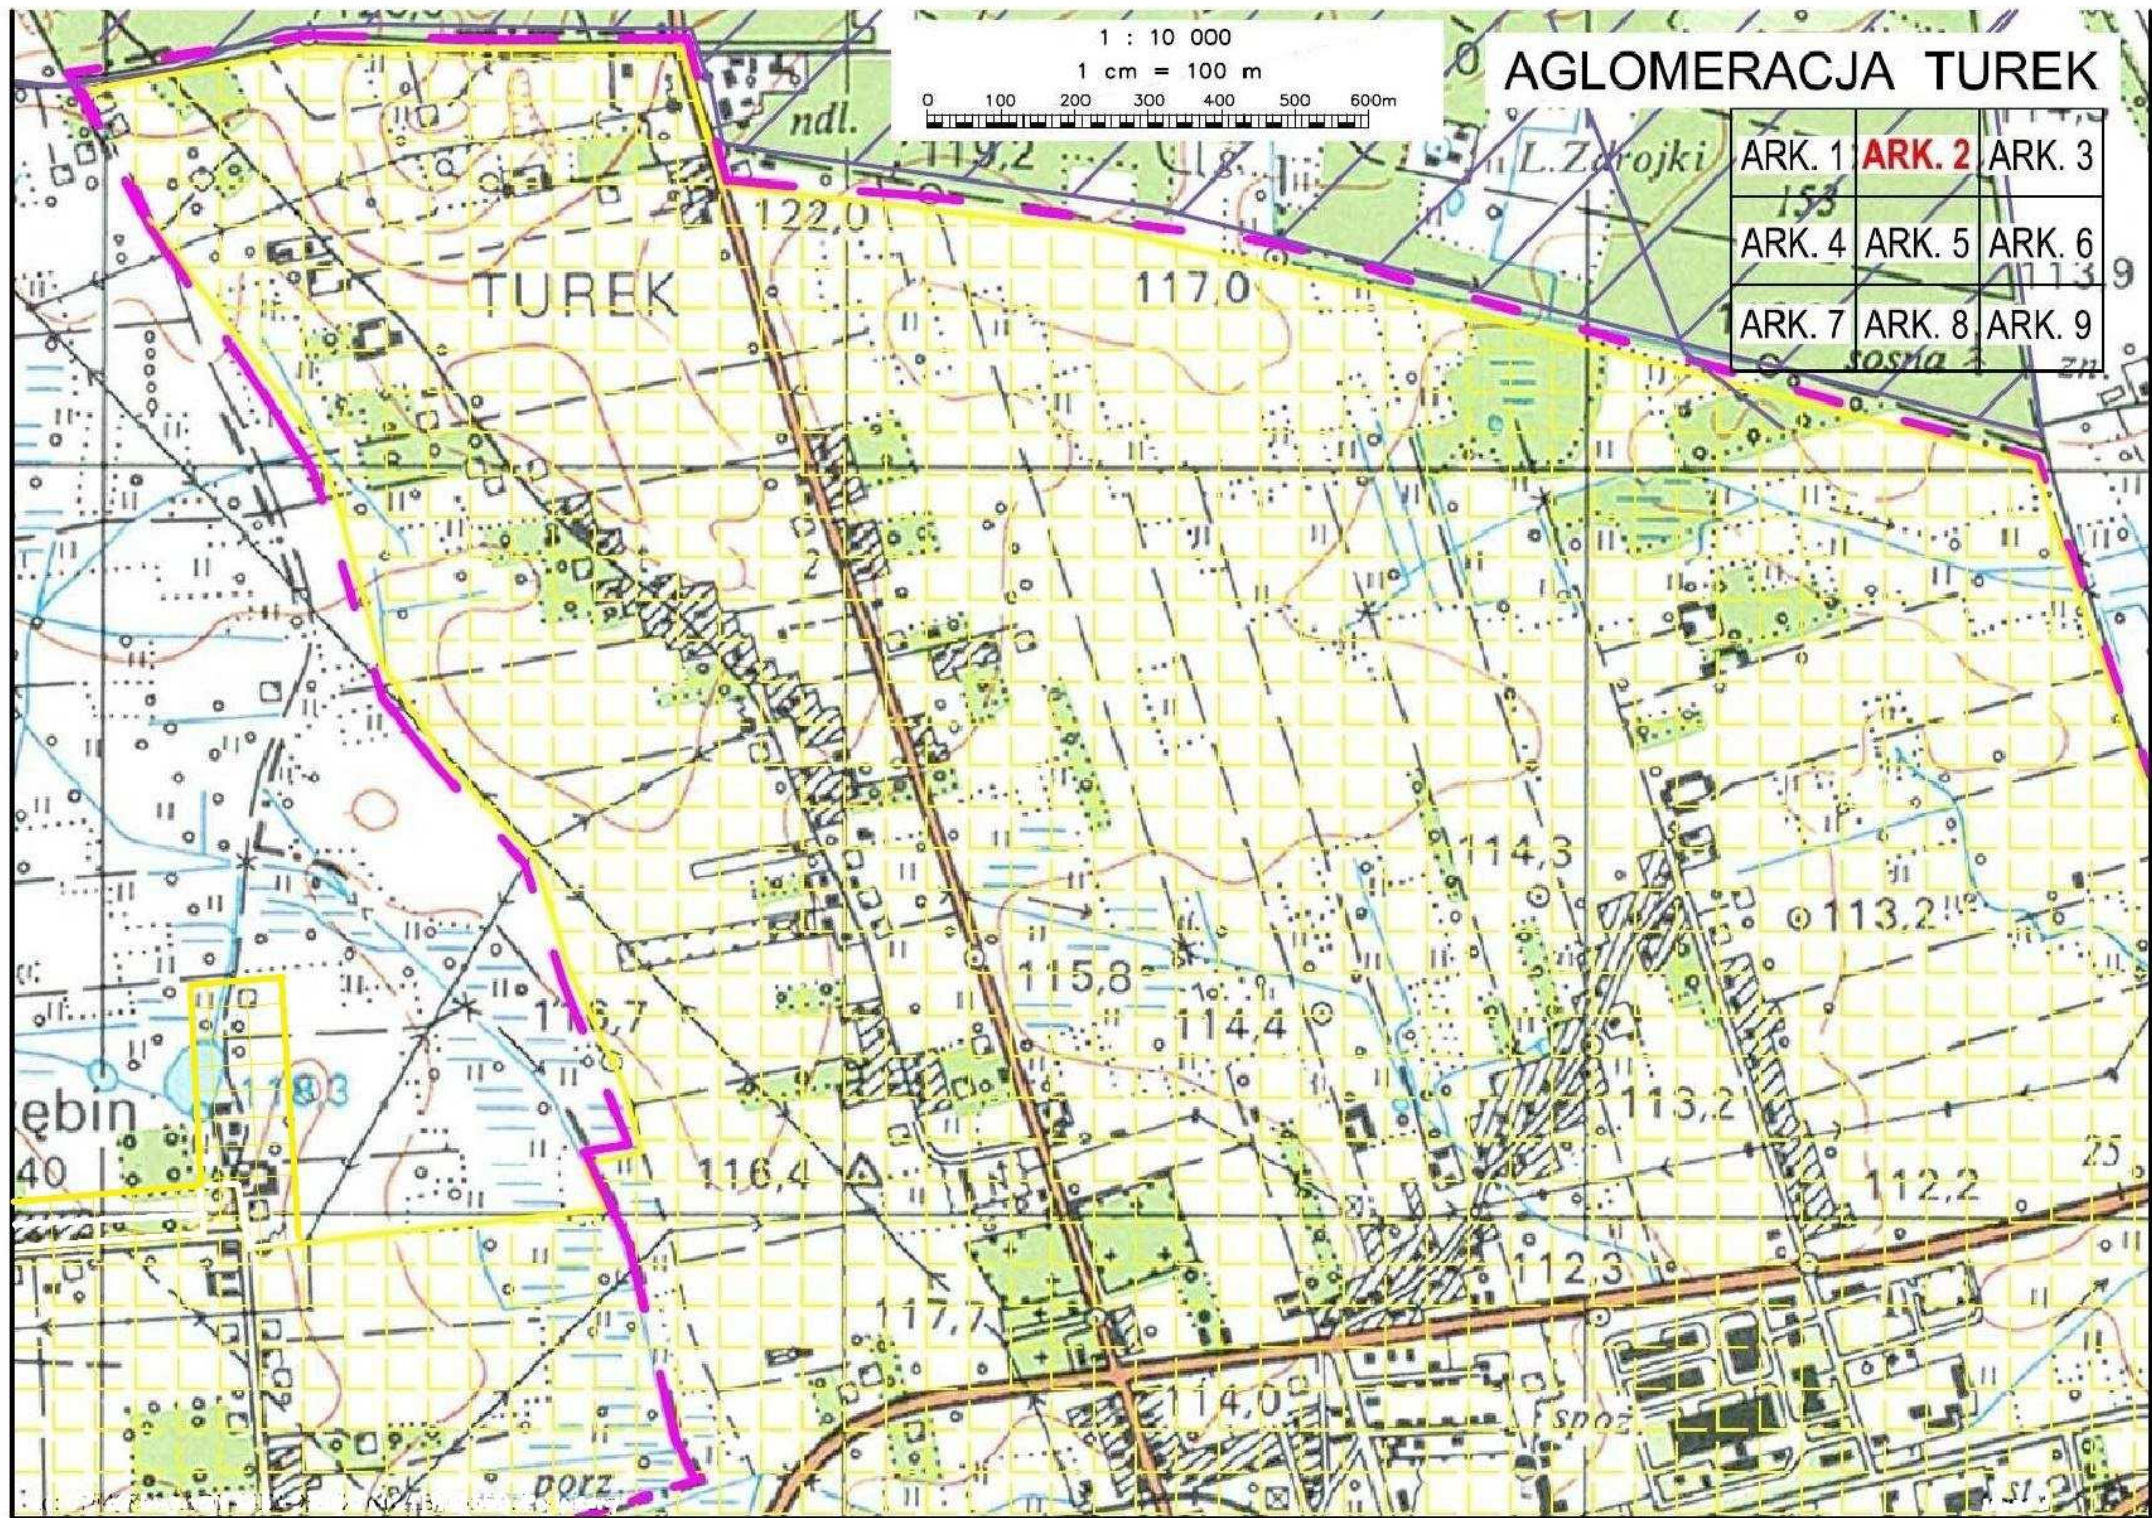

brzoza
sosna

AGLOMERACJA TUREK

ARK. 1	ARK. 2	ARK. 3
ARK. 4	ARK. 5	ARK. 6
ARK. 7	ARK. 8	ARK. 9

155,8 140,1

145,8

Grabieniec A

Grabieniec

0,33

Grabienie

1 : 10 000

1 cm = 100 m

zw.

OBRZĘBIN

Słodków-Kolonia

0,31

Obrz

AGLOMERACJA TUREK

1 : 10 000
1 cm = 100 m
0 100 200 300 400 500 600m

ARK. 1	ARK. 2	ARK. 3
153	ARK. 5	ARK. 6
ARK. 4	ARK. 8	ARK. 9

AGLOMERACJA TUREK

ARK. 1	ARK. 2	ARK. 3
ARK. 4	ARK. 5	ARK. 6
ARK. 7	ARK. 8	ARK. 9

1 : 10 000

1 cm = 100 m

OS

Słodków

Obrzebin

Obrzebin II
(Muchlin)

MUCHLIN

Słodków-Kolonia