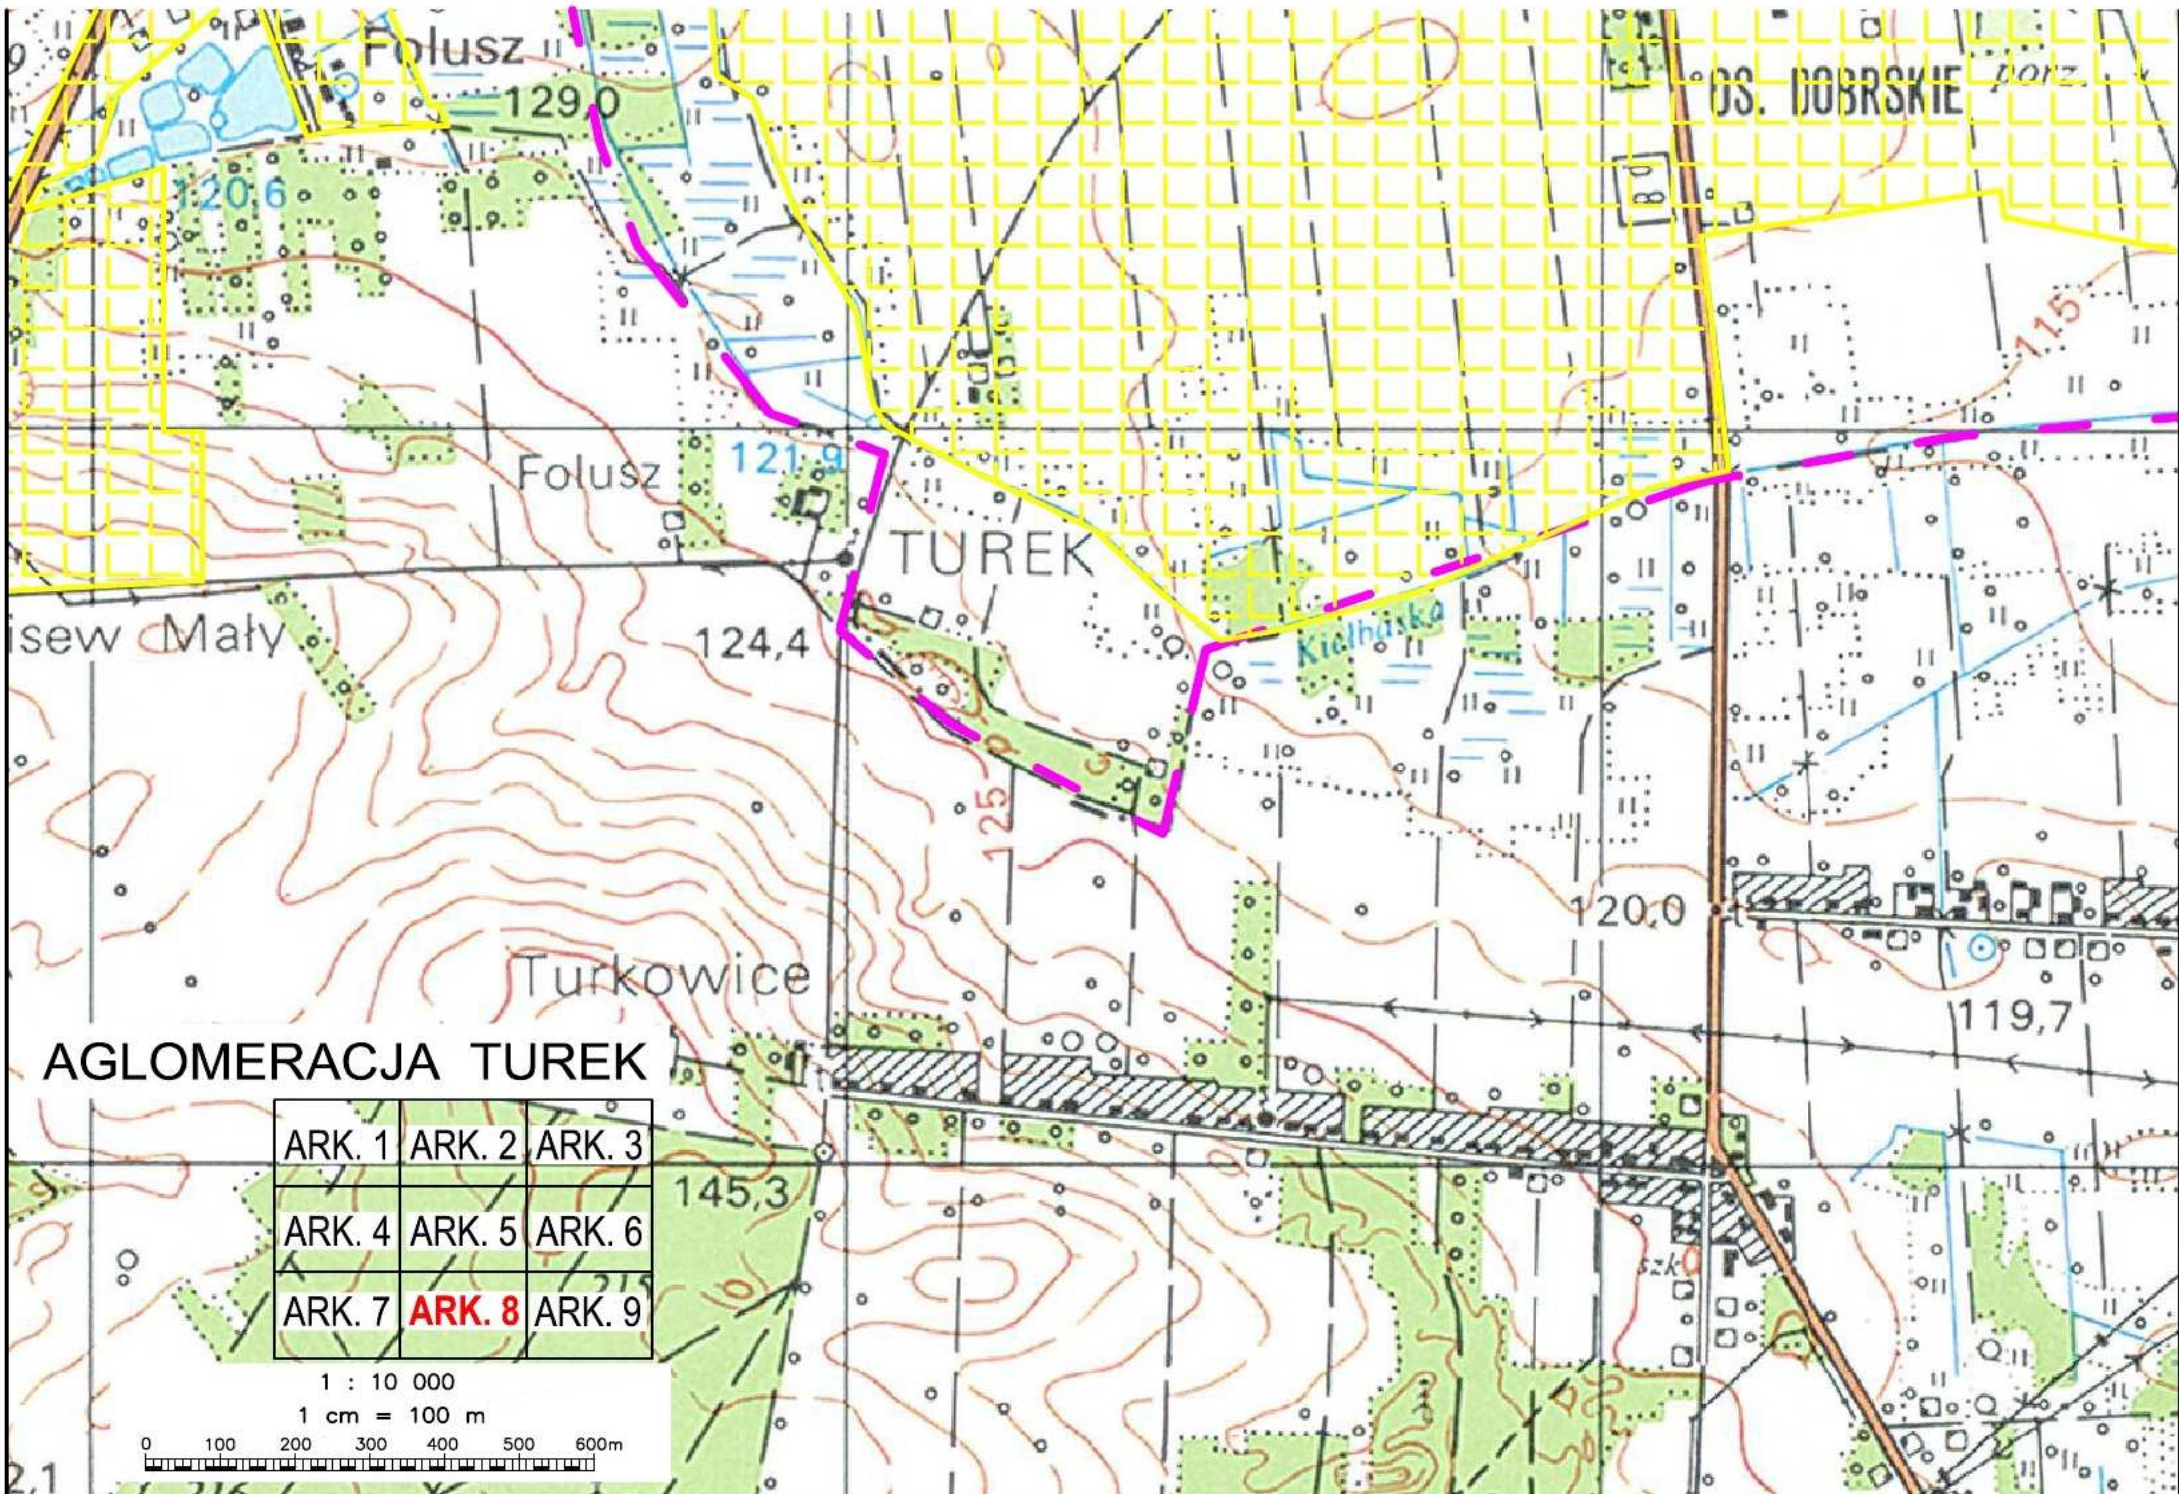

ogr. działk

OS. LINIEJOWSKIE

AGLOMERACJA TUREK

TUREK

23.00 Gm

ARK. 1	ARK. 2	ARK. 3
ARK. 4	ARK. 5	ARK. 6
ARK. 7	ARK. 8	ARK. 9

1 : 10 000
 1 cm = 100 m
 0 100 200 300 400 500 600m

AGLOMERACJA TUREK

ARK. 1	ARK. 2	ARK. 3
ARK. 4	ARK. 5	ARK. 6
ARK. 7	ARK. 8	ARK. 9

1 : 10 000
 1 cm = 100 m

AGLOMERACJA TUREK

ARK. 1	ARK. 2	ARK. 3
ARK. 4	ARK. 5	ARK. 6
ARK. 7	ARK. 8	ARK. 9

1 : 10 000

1 cm = 100 m

AGLOMERACJA TUREK

ARK. 1	ARK. 2	ARK. 3
ARK. 4	ARK. 5	ARK. 6
ARK. 7	ARK. 8	ARK. 9

1 : 10 000
1 cm = 100 m

ŻUKI

AGLOMERACJA TUREK

ARK. 1	ARK. 2	ARK. 3
ARK. 4	ARK. 5	ARK. 6
ARK. 7	ARK. 8	ARK. 9

1 : 10 000
1 cm = 100 m
0 100 200 300 400 500 600m