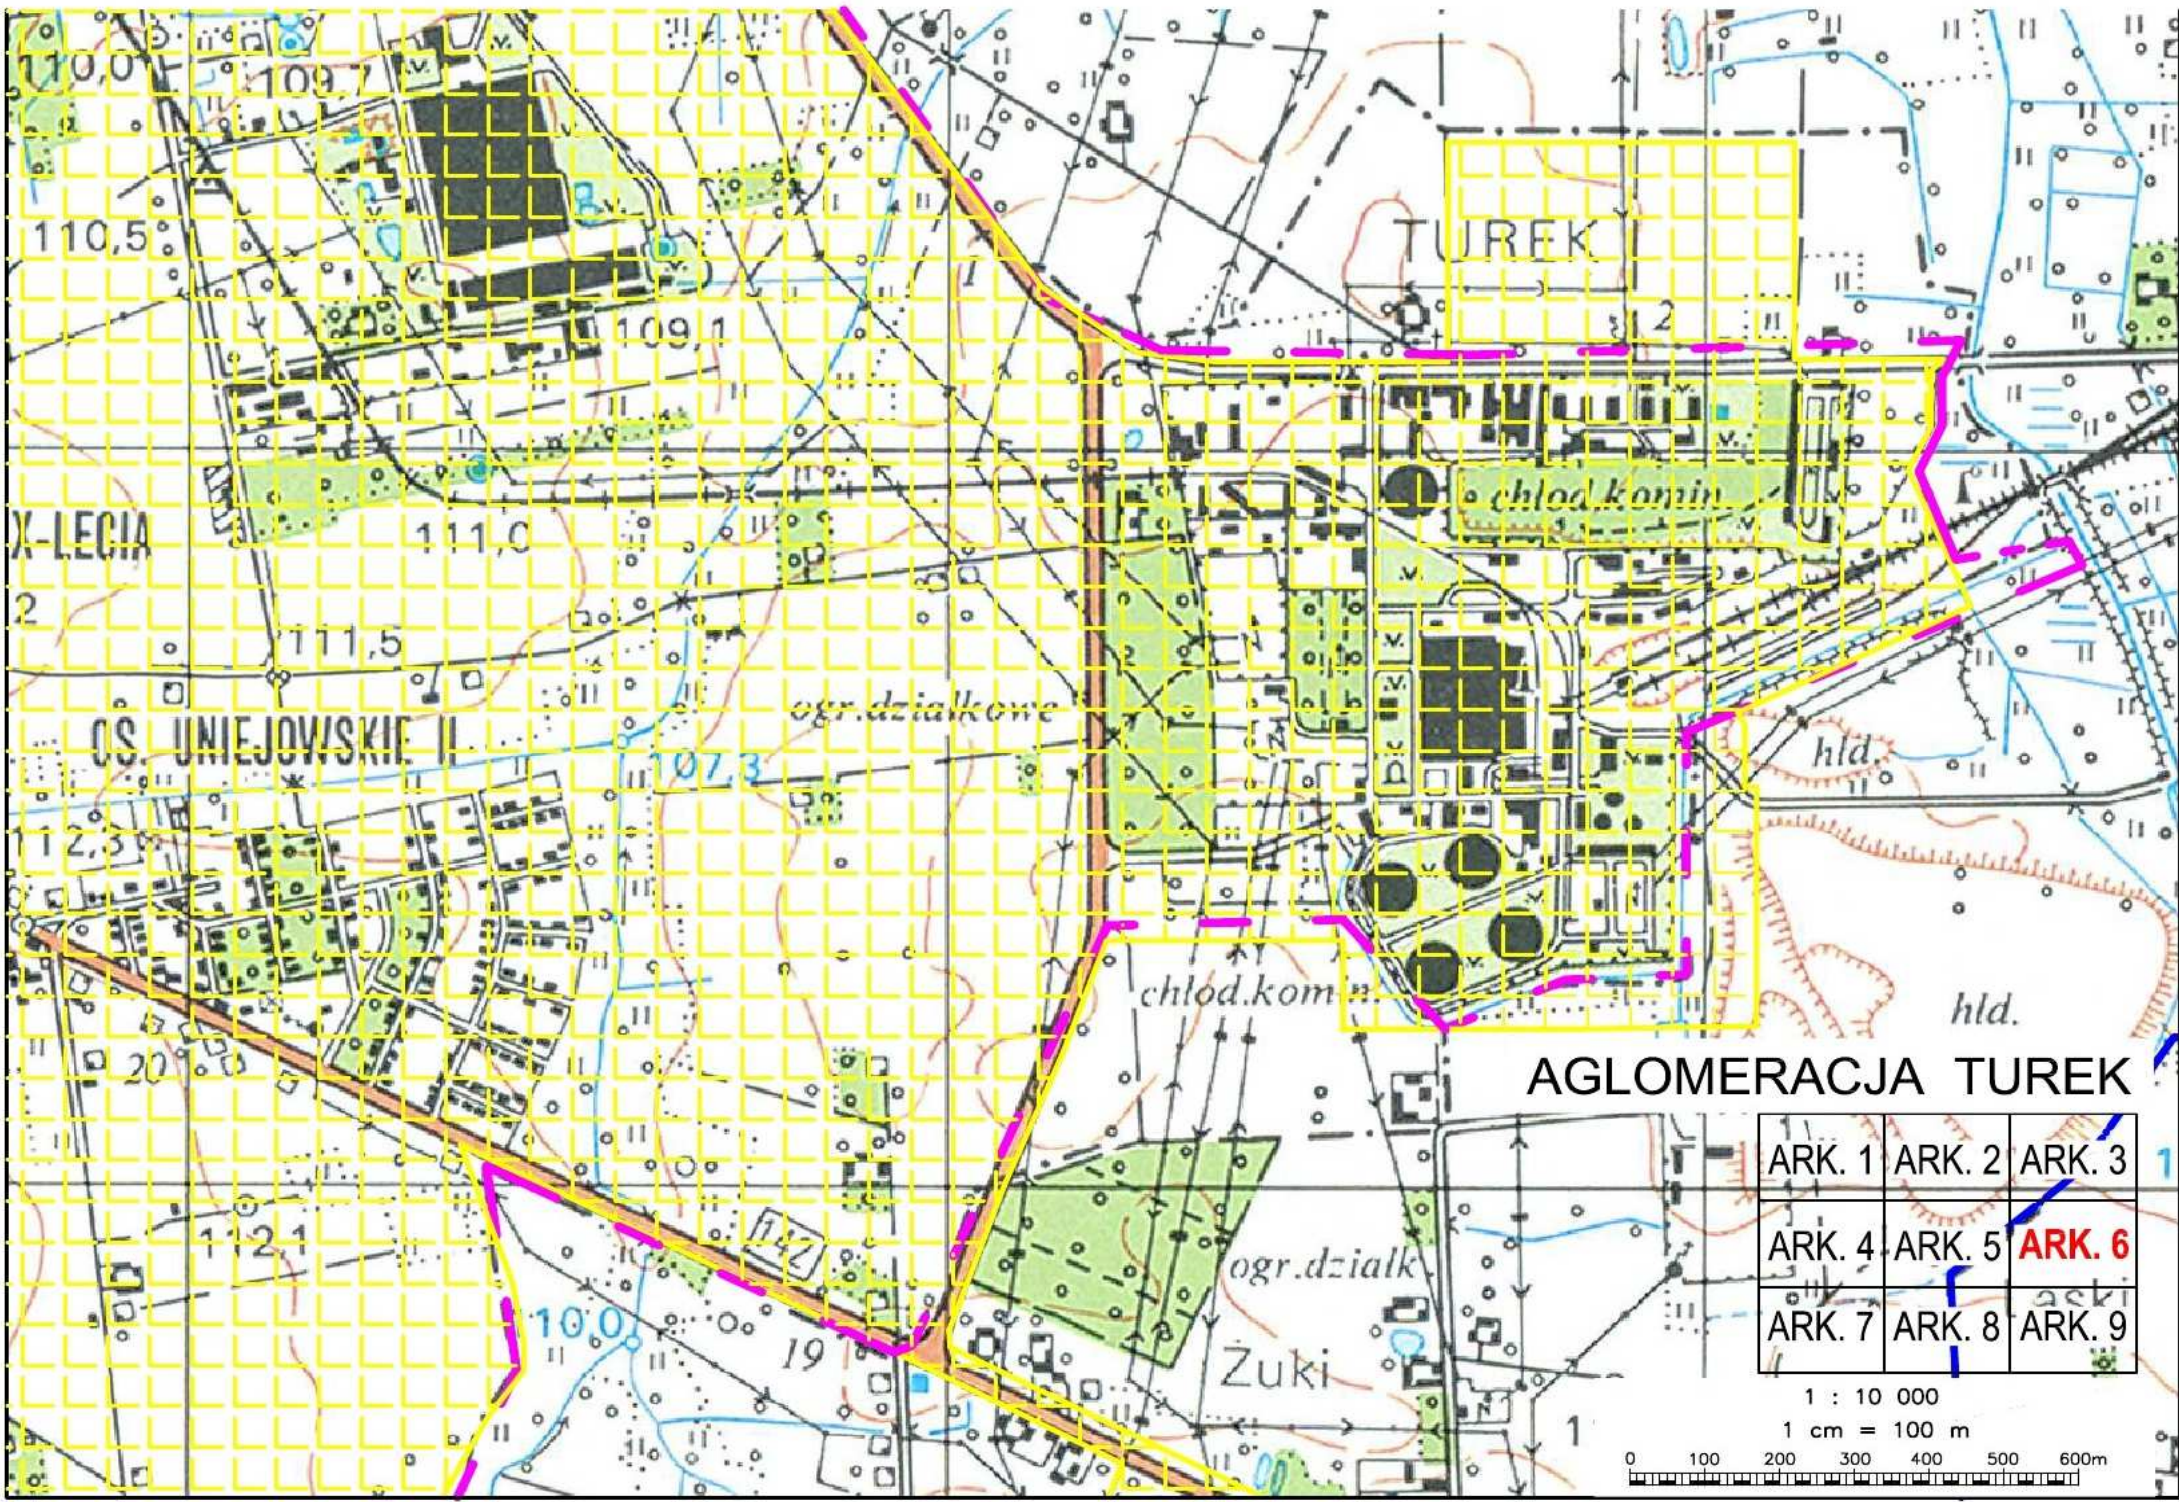

ogr. działk

OS. LINIEJOWSKIE

AGLOMERACJA TUREK

TUREK

23.00 Gm

ARK. 1	ARK. 2	ARK. 3
ARK. 4	ARK. 5	ARK. 6
ARK. 7	ARK. 8	ARK. 9

1 : 10 000
 1 cm = 100 m
 0 100 200 300 400 500 600m

AGLOMERACJA TUREK

ARK. 1	ARK. 2	ARK. 3
ARK. 4	ARK. 5	ARK. 6
ARK. 7	ARK. 8	ARK. 9

1 : 10 000
 1 cm = 100 m

AGLOMERACJA TUREK

ARK. 1	ARK. 2	ARK. 3
ARK. 4	ARK. 5	ARK. 6
ARK. 7	ARK. 8	ARK. 9

1 : 10 000

1 cm = 100 m

AGLOMERACJA TUREK