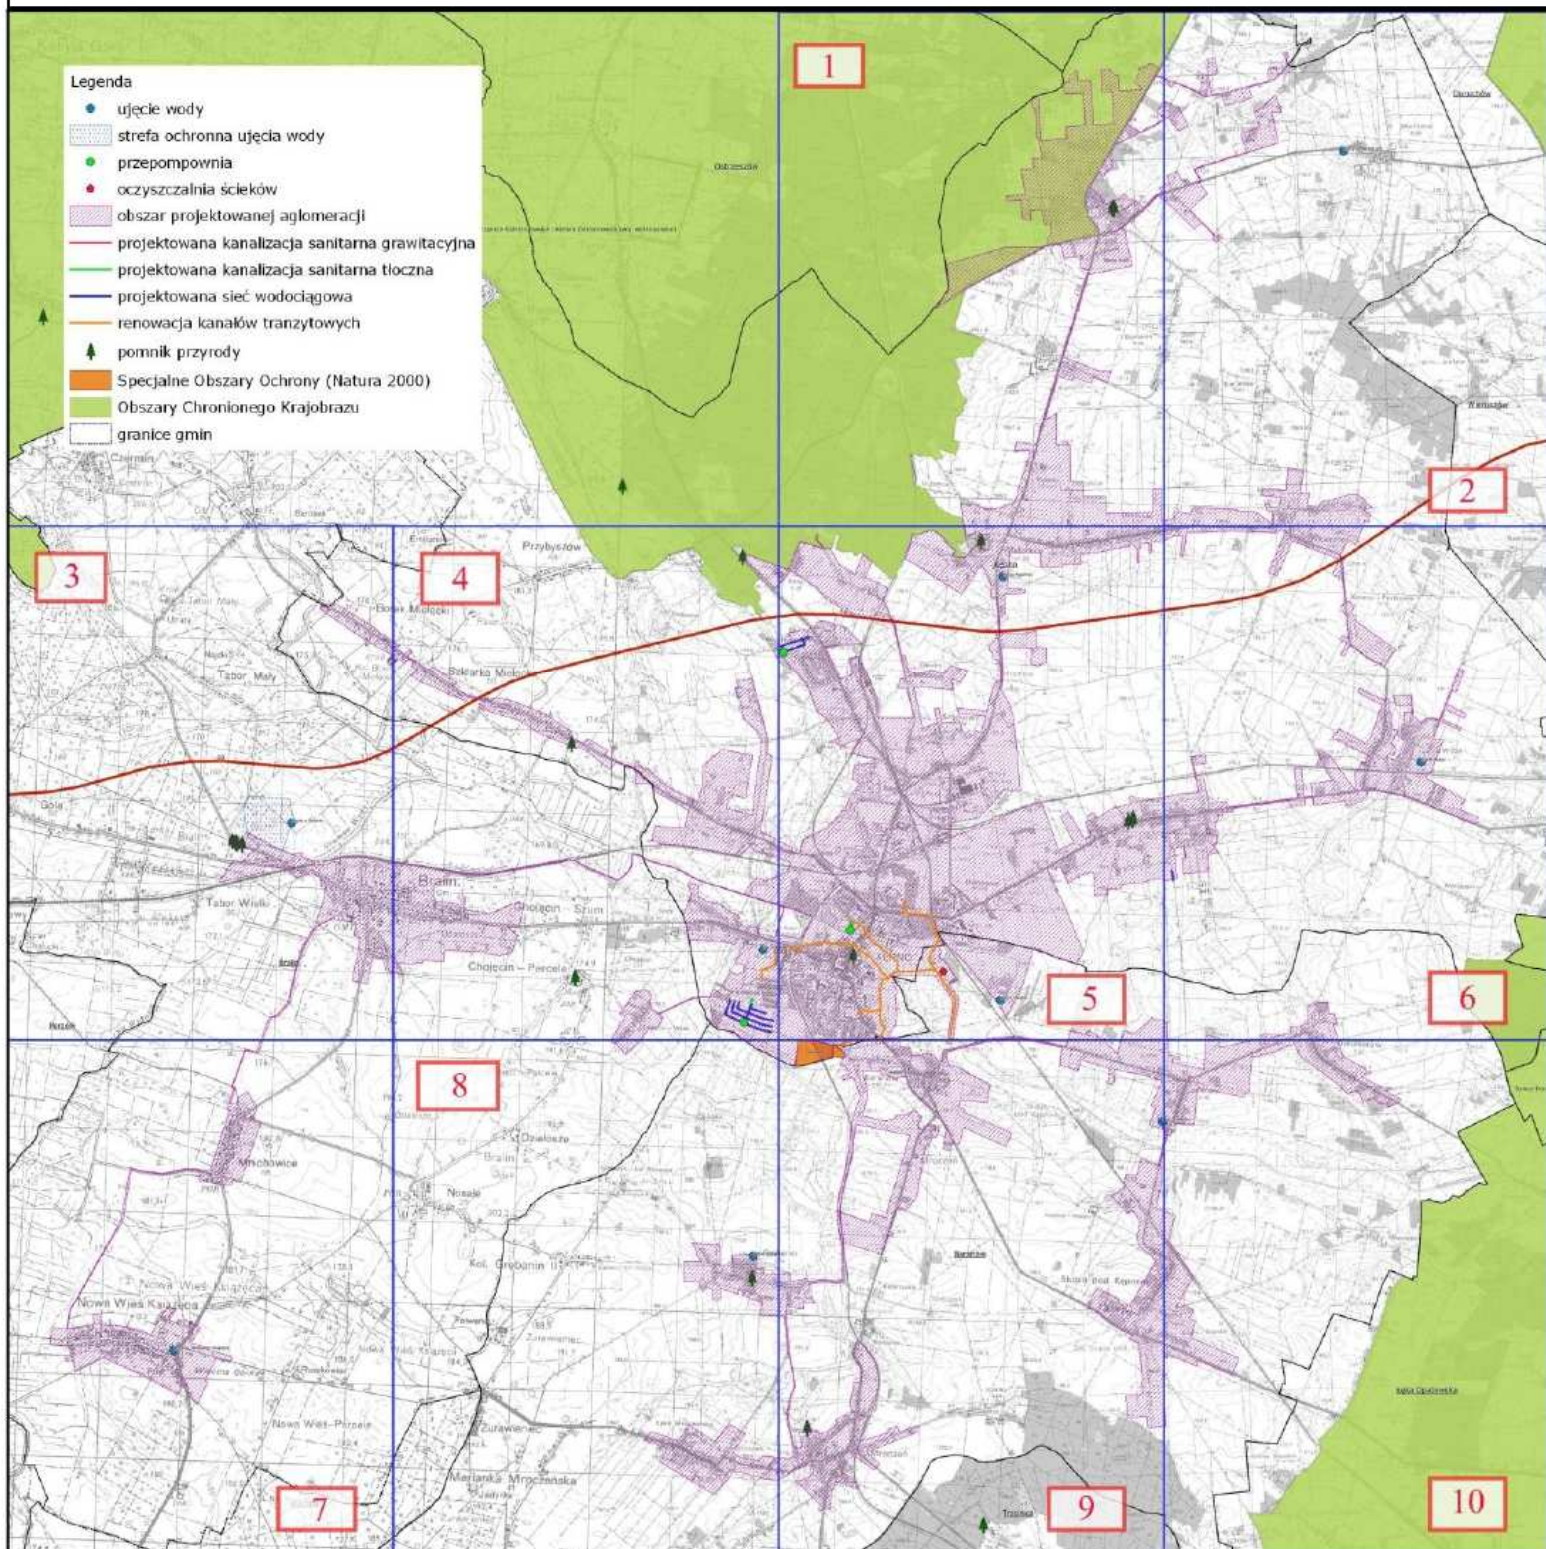

OBSZAR I GRANICE AGLOMERACJI KĘPNO

Arkusz 0

OBSZAR I GRANICE AGLOMERACJI KĘPNO

skala 1:25 000

Arkusz 1

1

OBSZAR I GRANICE AGLOMERACJI KĘPNO

skala 1:25 000

Arkusz 3

OBSZAR I GRANICE AGLOMERACJI KĘPNO

skala 1:25 000

Arkusz 5

OBSZAR I GRANICE AGLOMERACJI KĘPNO

skala 1:25 000

Arkusz 6

OBSZAR I GRANICE AGLOMERACJI KĘPNO

skala 1:25 000

Arkusz 7

OBSZAR I GRANICE AGLOMERACJI KĘPNO

skala 1:25 000

Arkusz 8

OBSZAR I GRANICE AGLOMERACJI KĘPNO

skala 1:25 000

Arkusz 9

OBSZAR I GRANICE AGLOMERACJI KĘPNO

skala 1:25 000

Arkusz 10