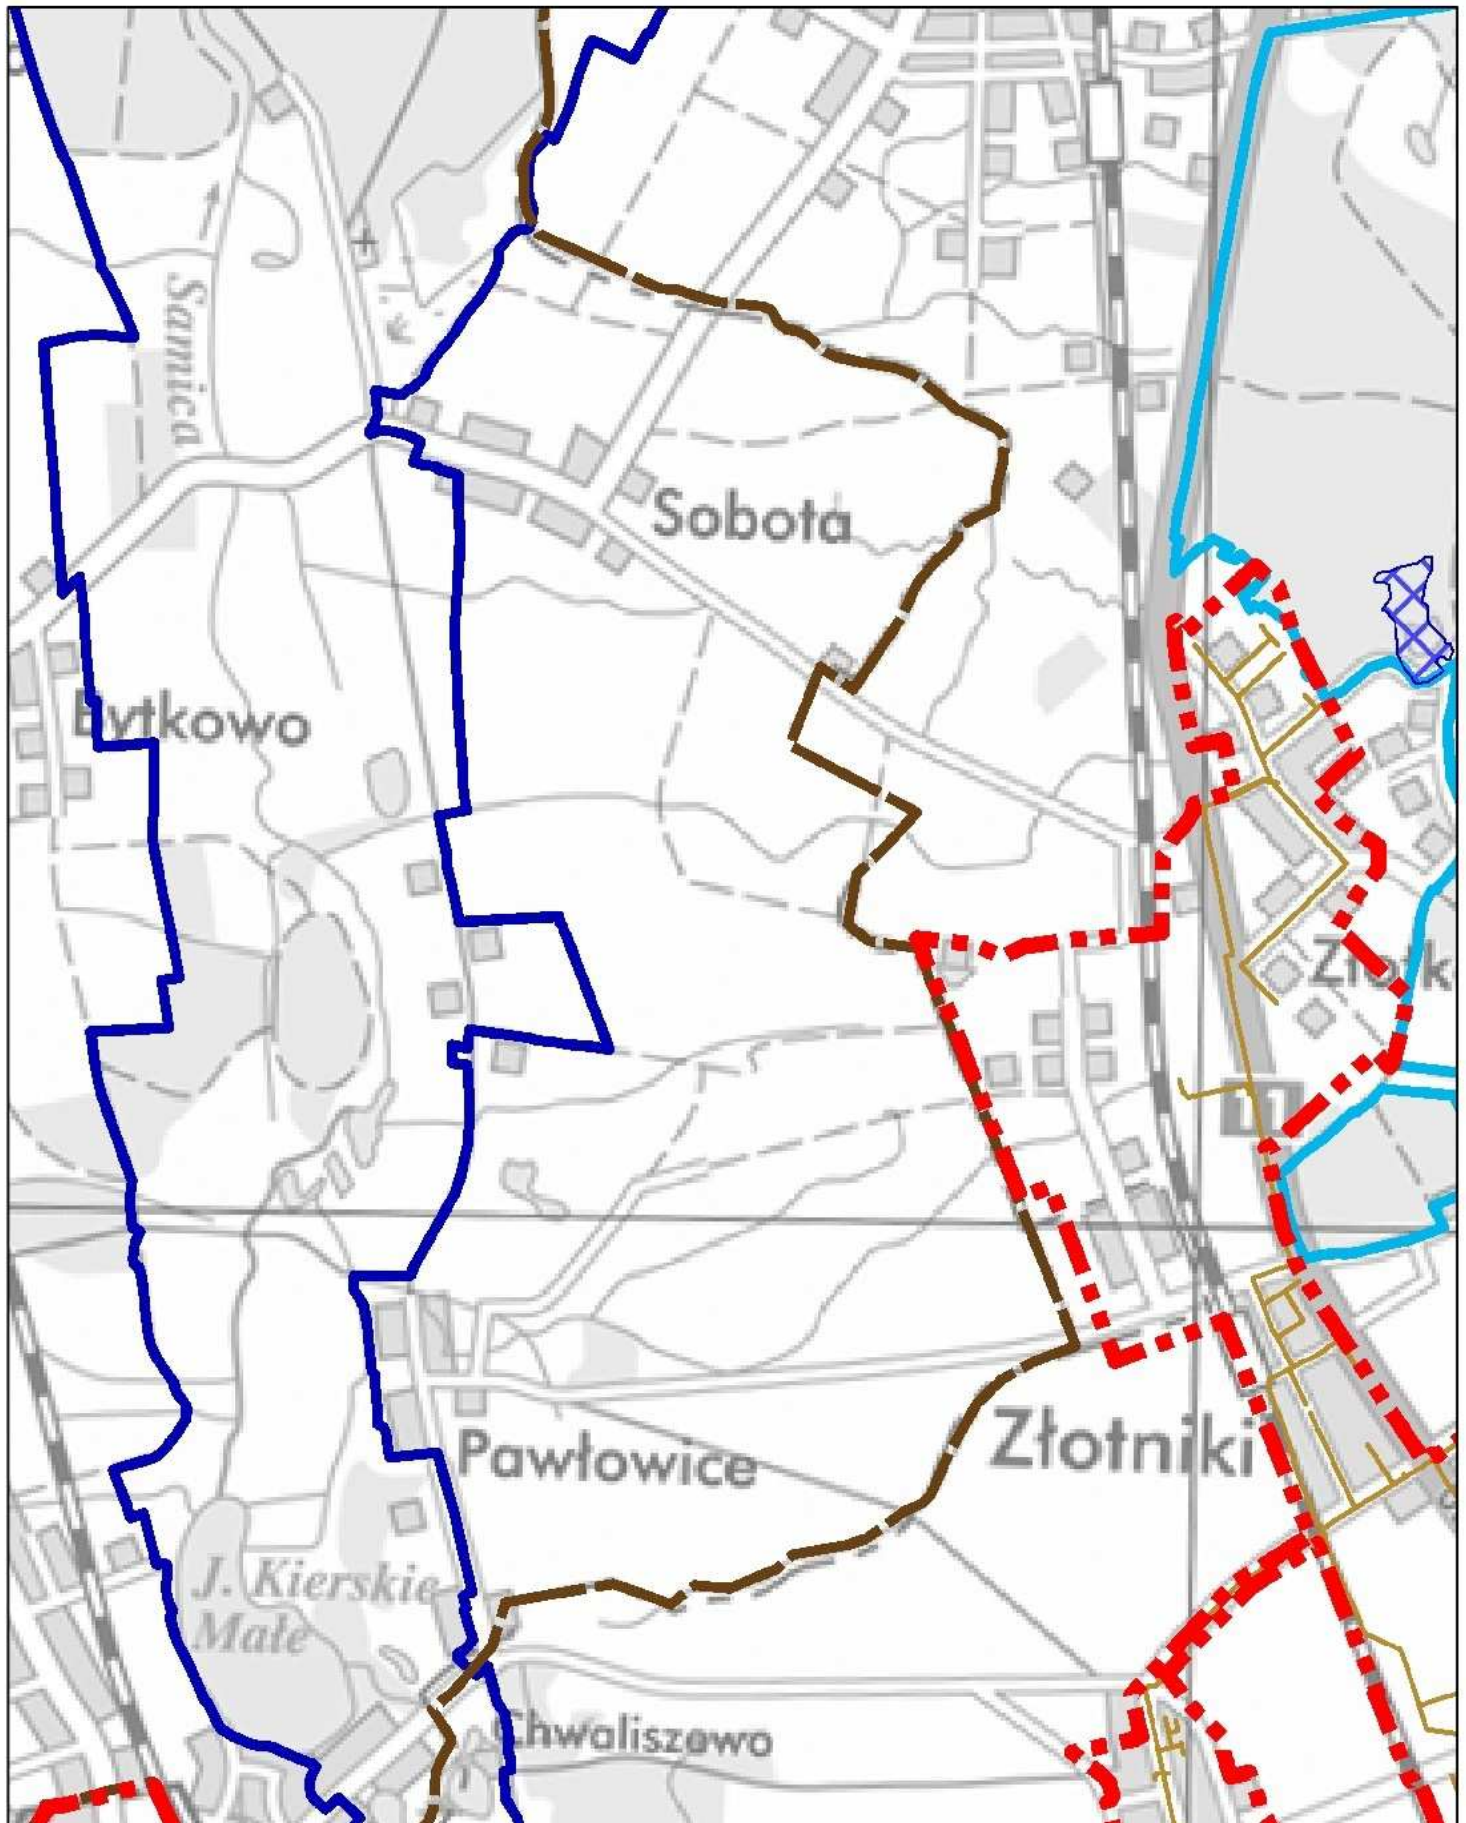

Aglomeracja Poznań

Schemat podziału mapy

Legenda

- | | | | |
|---|----------------------------|---|---|
| 14 | Numer arkusza mapy |  | Obszar specjalnej ochrony ptaków Natura 2000 |
|  | Granica gmin |  | Specjalny obszar ochrony siedlisk Natura 2000 |
|  | Granica Aglomeracji Poznań |  | Obszary Chronionego Krajobrazu |
|  | kanalizacja sanitarna |  | Parki Krajobrazowe |
|  | kanalizacja ogólnospławną | | Strefa ochrony ujęć wody: |
|  | Oczyszczalnia ścieków |  | Strefa ochrony bezpośredniej |
|  | Użytki ekologiczne |  | Strefa ochrony pośredniej |
|  | Rezerваты Przyrody | | |

Aglomeracja Poznań

Aglomeracja Poznań

Aglomeracja Poznań

Aglomeracja Poznań

Aglomeracja Poznań

Aglomeracja Poznań

Aglomeracja Poznań

Aglomeracja Poznań