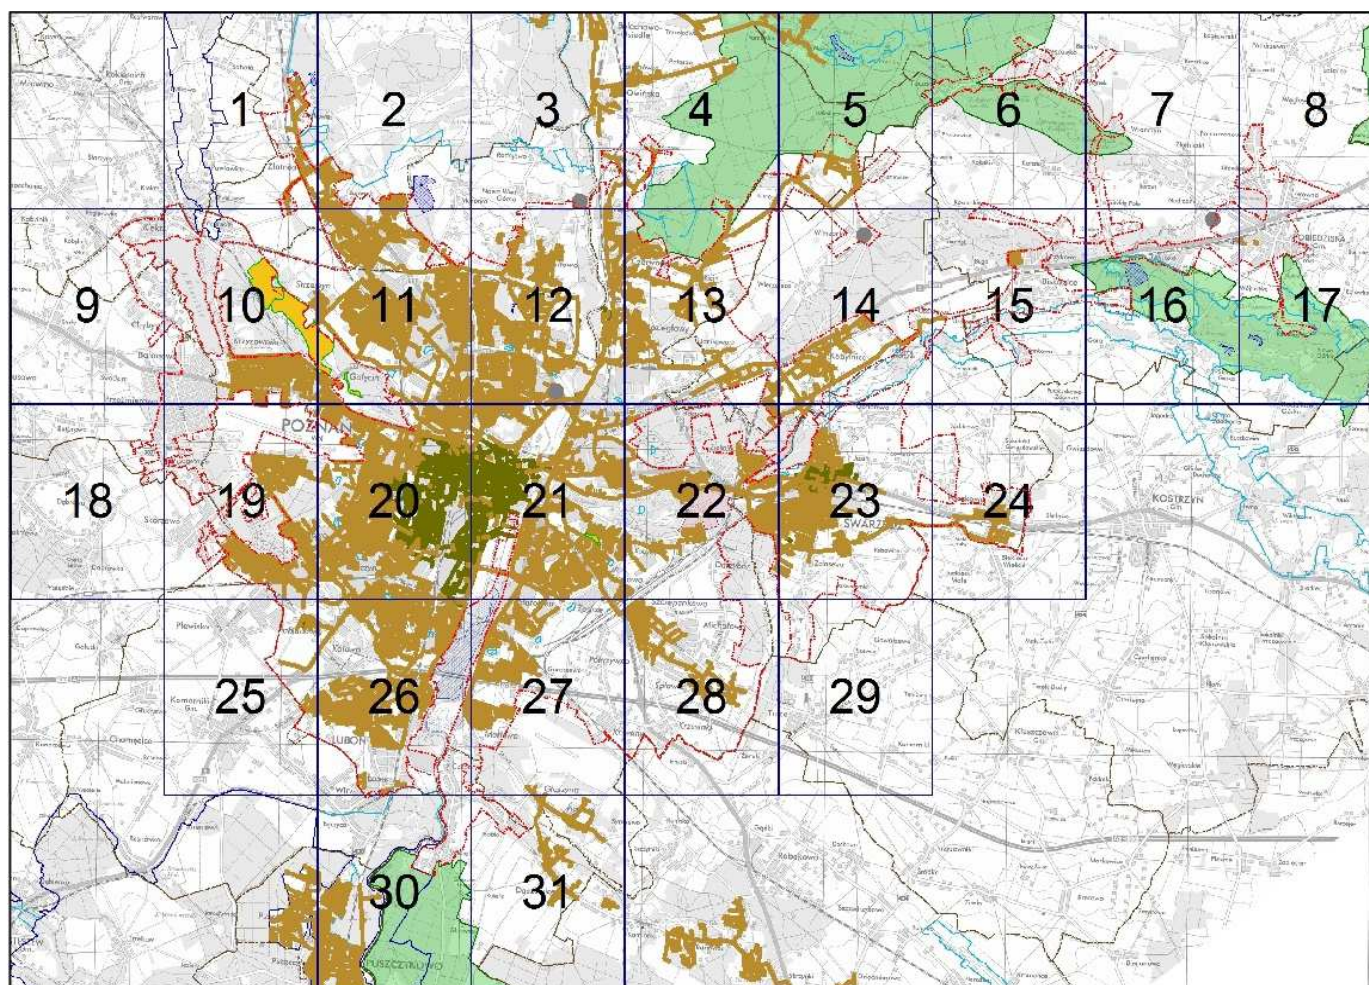

Aglomeracja Poznań

Schemat podziału mapy

Legenda

- | | | | |
|---|----------------------------|---|---|
| 14 | Numer arkusza mapy |  | Obszar specjalnej ochrony ptaków Natura 2000 |
|  | Granica gmin |  | Specjalny obszar ochrony siedlisk Natura 2000 |
|  | Granica Aglomeracji Poznań |  | Obszary Chronionego Krajobrazu |
|  | kanalizacja sanitarna |  | Parki Krajobrazowe |
|  | kanalizacja ogólnospławną | | Strefa ochrony ujęć wody: |
|  | Oczyszczalnia ścieków |  | Strefa ochrony bezpośredniej |
|  | Użytki ekologiczne |  | Strefa ochrony pośredniej |
|  | Rezerваты Przyrody | | |

Aglomeracja Poznań

Aglomeracja Poznań

Aglomeracja Poznań

Aglomeracja Poznań

Aglomeracja Poznań

Aglomeracja Poznań

Aglomeracja Poznań

Aglomeracja Poznań