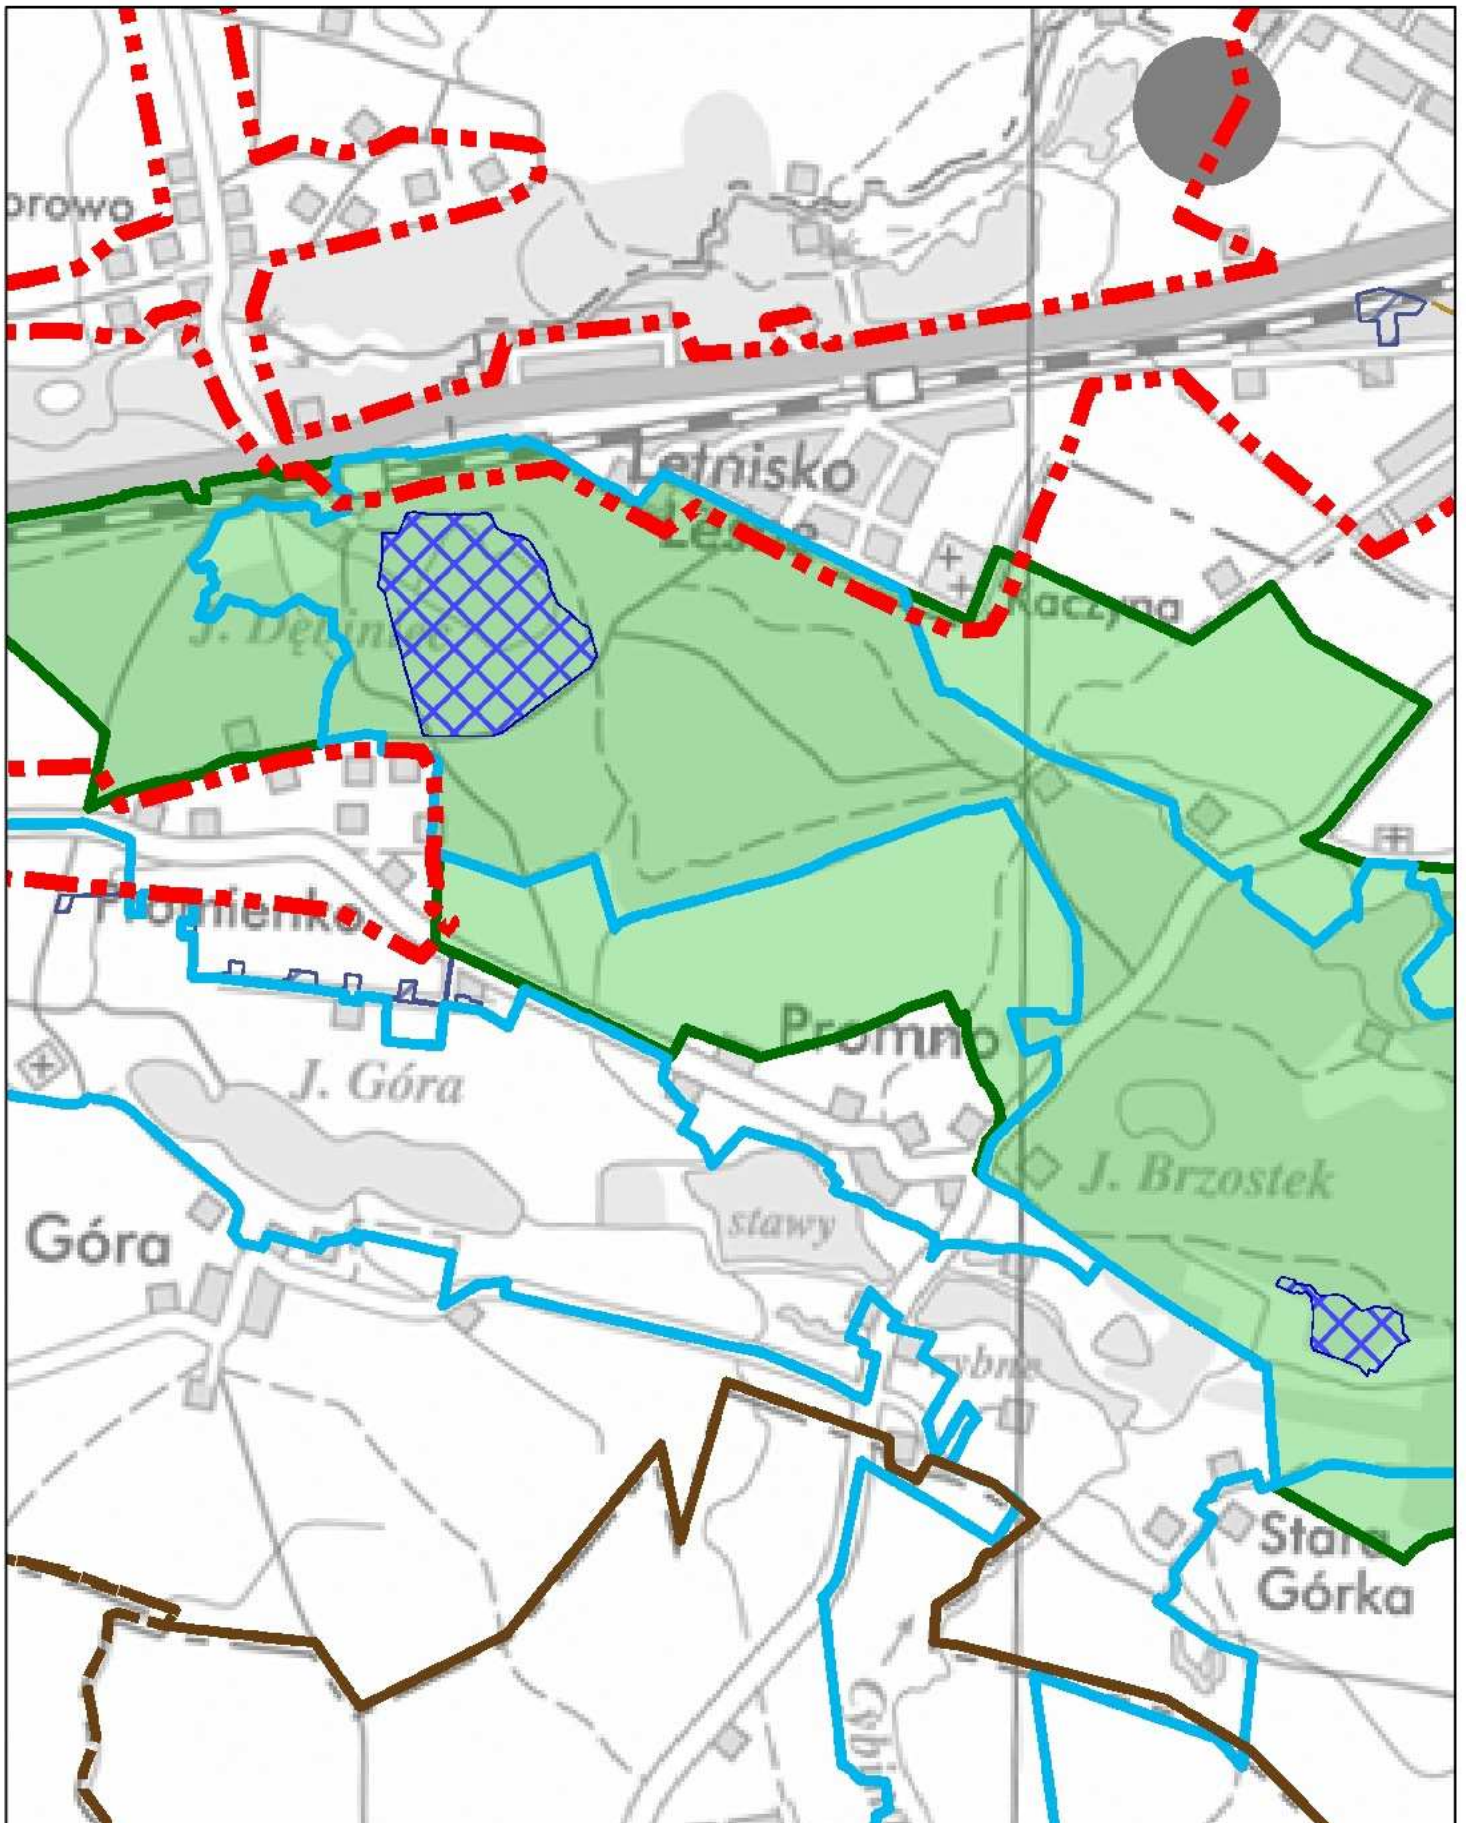

Aglomeracja Poznań

Schemat podziału mapy

Legenda

- | | | | |
|---|----------------------------|---|---|
| 14 | Numer arkusza mapy |  | Obszar specjalnej ochrony ptaków Natura 2000 |
|  | Granica gmin |  | Specjalny obszar ochrony siedlisk Natura 2000 |
|  | Granica Aglomeracji Poznań |  | Obszary Chronionego Krajobrazu |
|  | kanalizacja sanitarna |  | Parki Krajobrazowe |
|  | kanalizacja ogólnospławną | | Strefa ochrony ujęć wody: |
|  | Oczyszczalnia ścieków |  | Strefa ochrony bezpośredniej |
|  | Użytki ekologiczne |  | Strefa ochrony pośredniej |
|  | Rezerваты Przyrody | | |

Aglomeracja Poznań

Aglomeracja Poznań

Aglomeracja Poznań

Aglomeracja Poznań

Aglomeracja Poznań

Aglomeracja Poznań

Aglomeracja Poznań

Aglomeracja Poznań

Aglomeracja Poznań

Aglomeracja Poznań

Aglomeracja Poznań

Ark. 19/31

Aglomeracja Poznań

Ark. 20/31

Aglomeracja Poznań

Aglomeracja Poznań