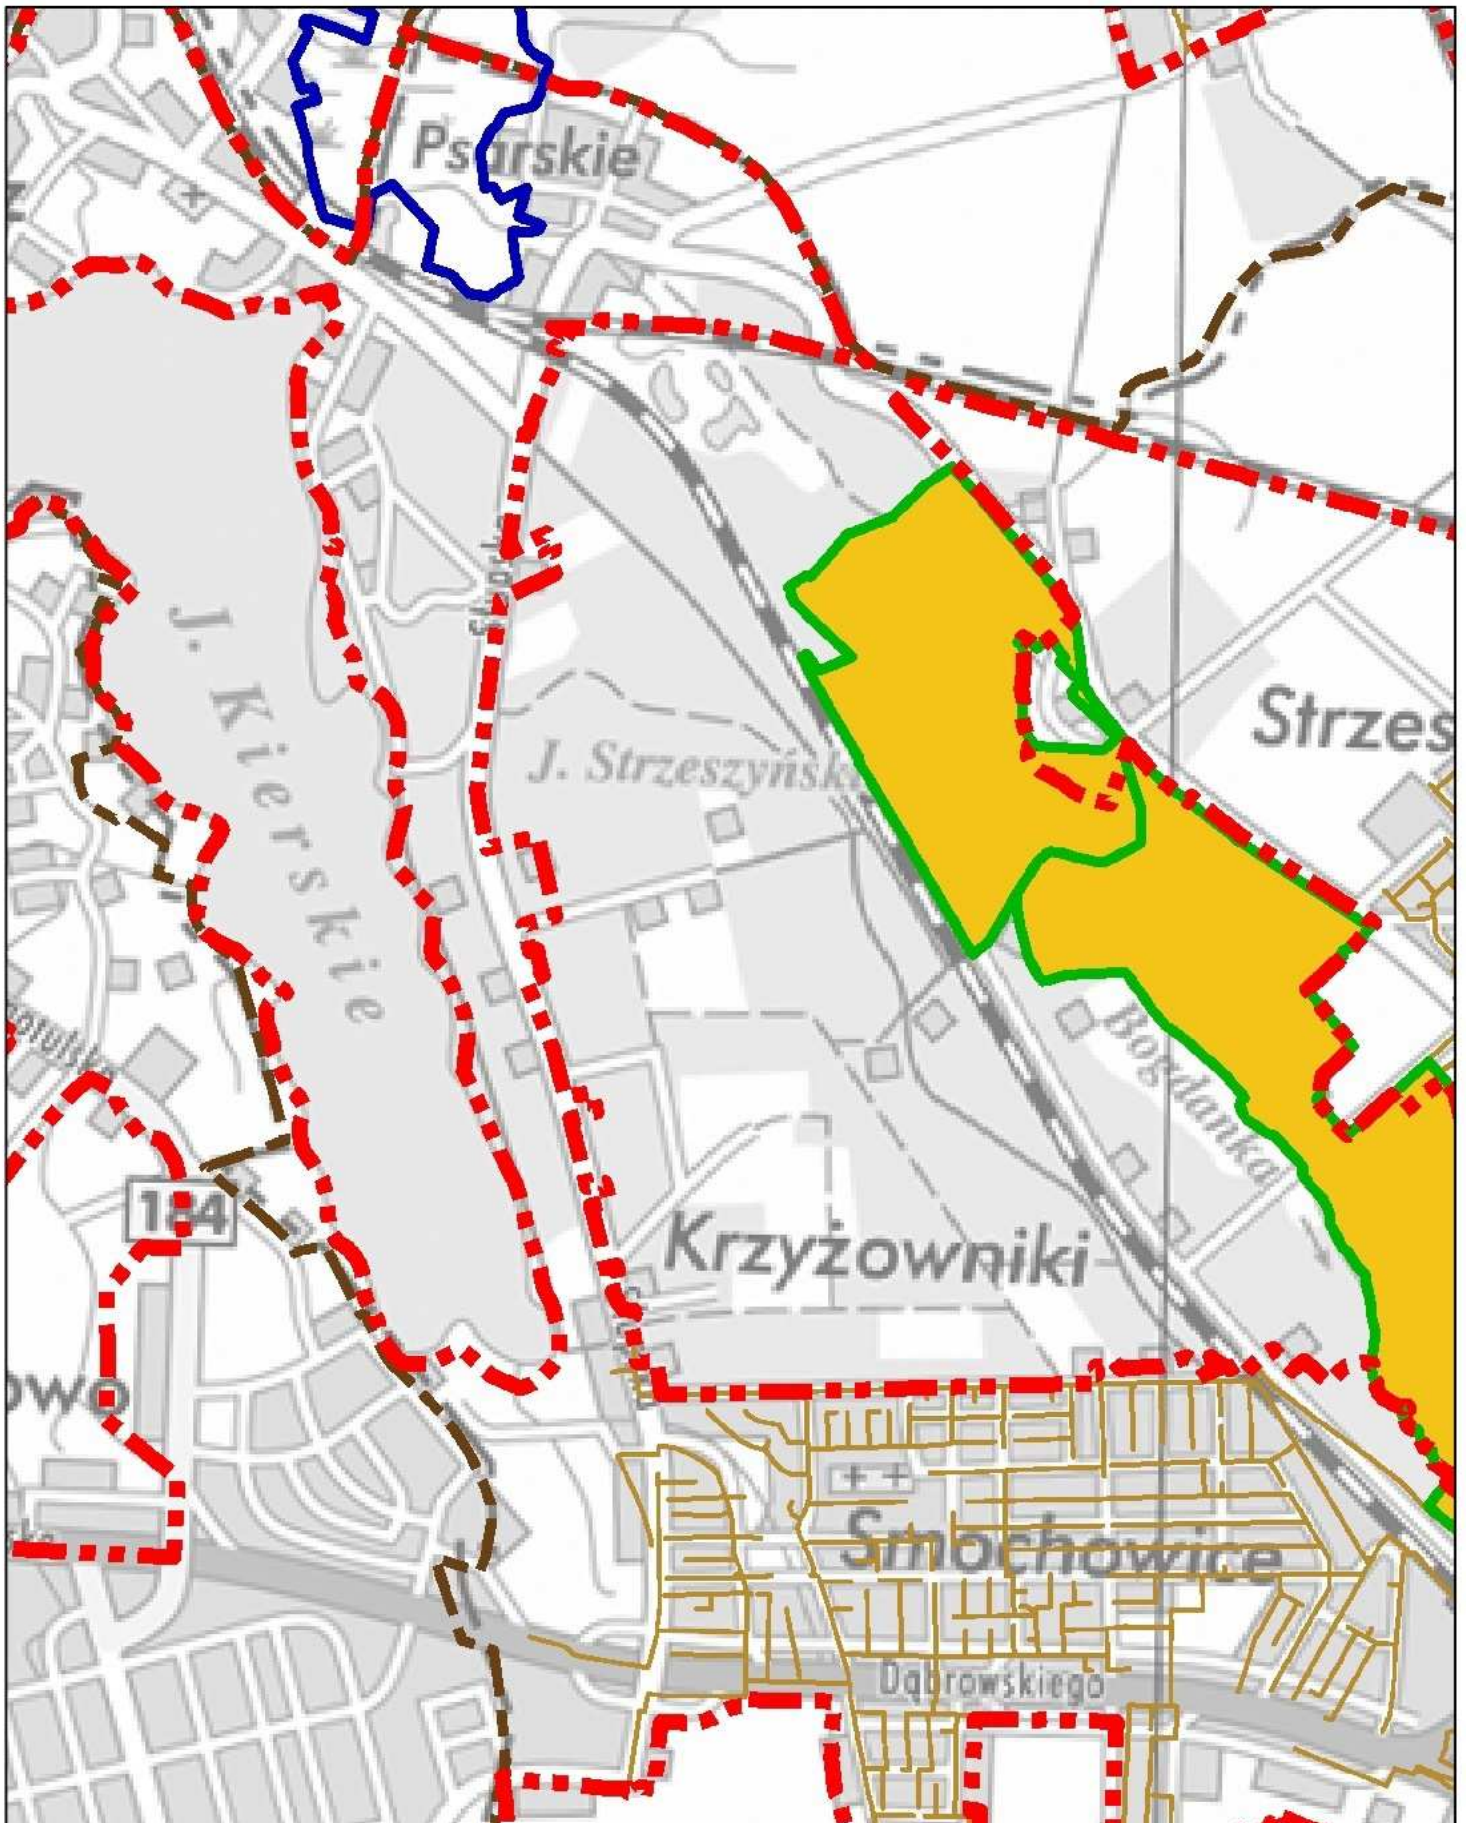

Aglomeracja Poznań

Schemat podziału mapy

Legenda

- | | | | |
|---|----------------------------|---|---|
| 14 | Numer arkusza mapy |  | Obszar specjalnej ochrony ptaków Natura 2000 |
|  | Granica gmin |  | Specjalny obszar ochrony siedlisk Natura 2000 |
|  | Granica Aglomeracji Poznań |  | Obszary Chronionego Krajobrazu |
|  | kanalizacja sanitarna |  | Parki Krajobrazowe |
|  | kanalizacja ogólnospławną | | Strefa ochrony ujęć wody: |
|  | Oczyszczalnia ścieków |  | Strefa ochrony bezpośredniej |
|  | Użytki ekologiczne |  | Strefa ochrony pośredniej |
|  | Rezerваты Przyrody | | |

Aglomeracja Poznań

Aglomeracja Poznań

Aglomeracja Poznań

Aglomeracja Poznań

Aglomeracja Poznań

Aglomeracja Poznań

Aglomeracja Poznań

Aglomeracja Poznań