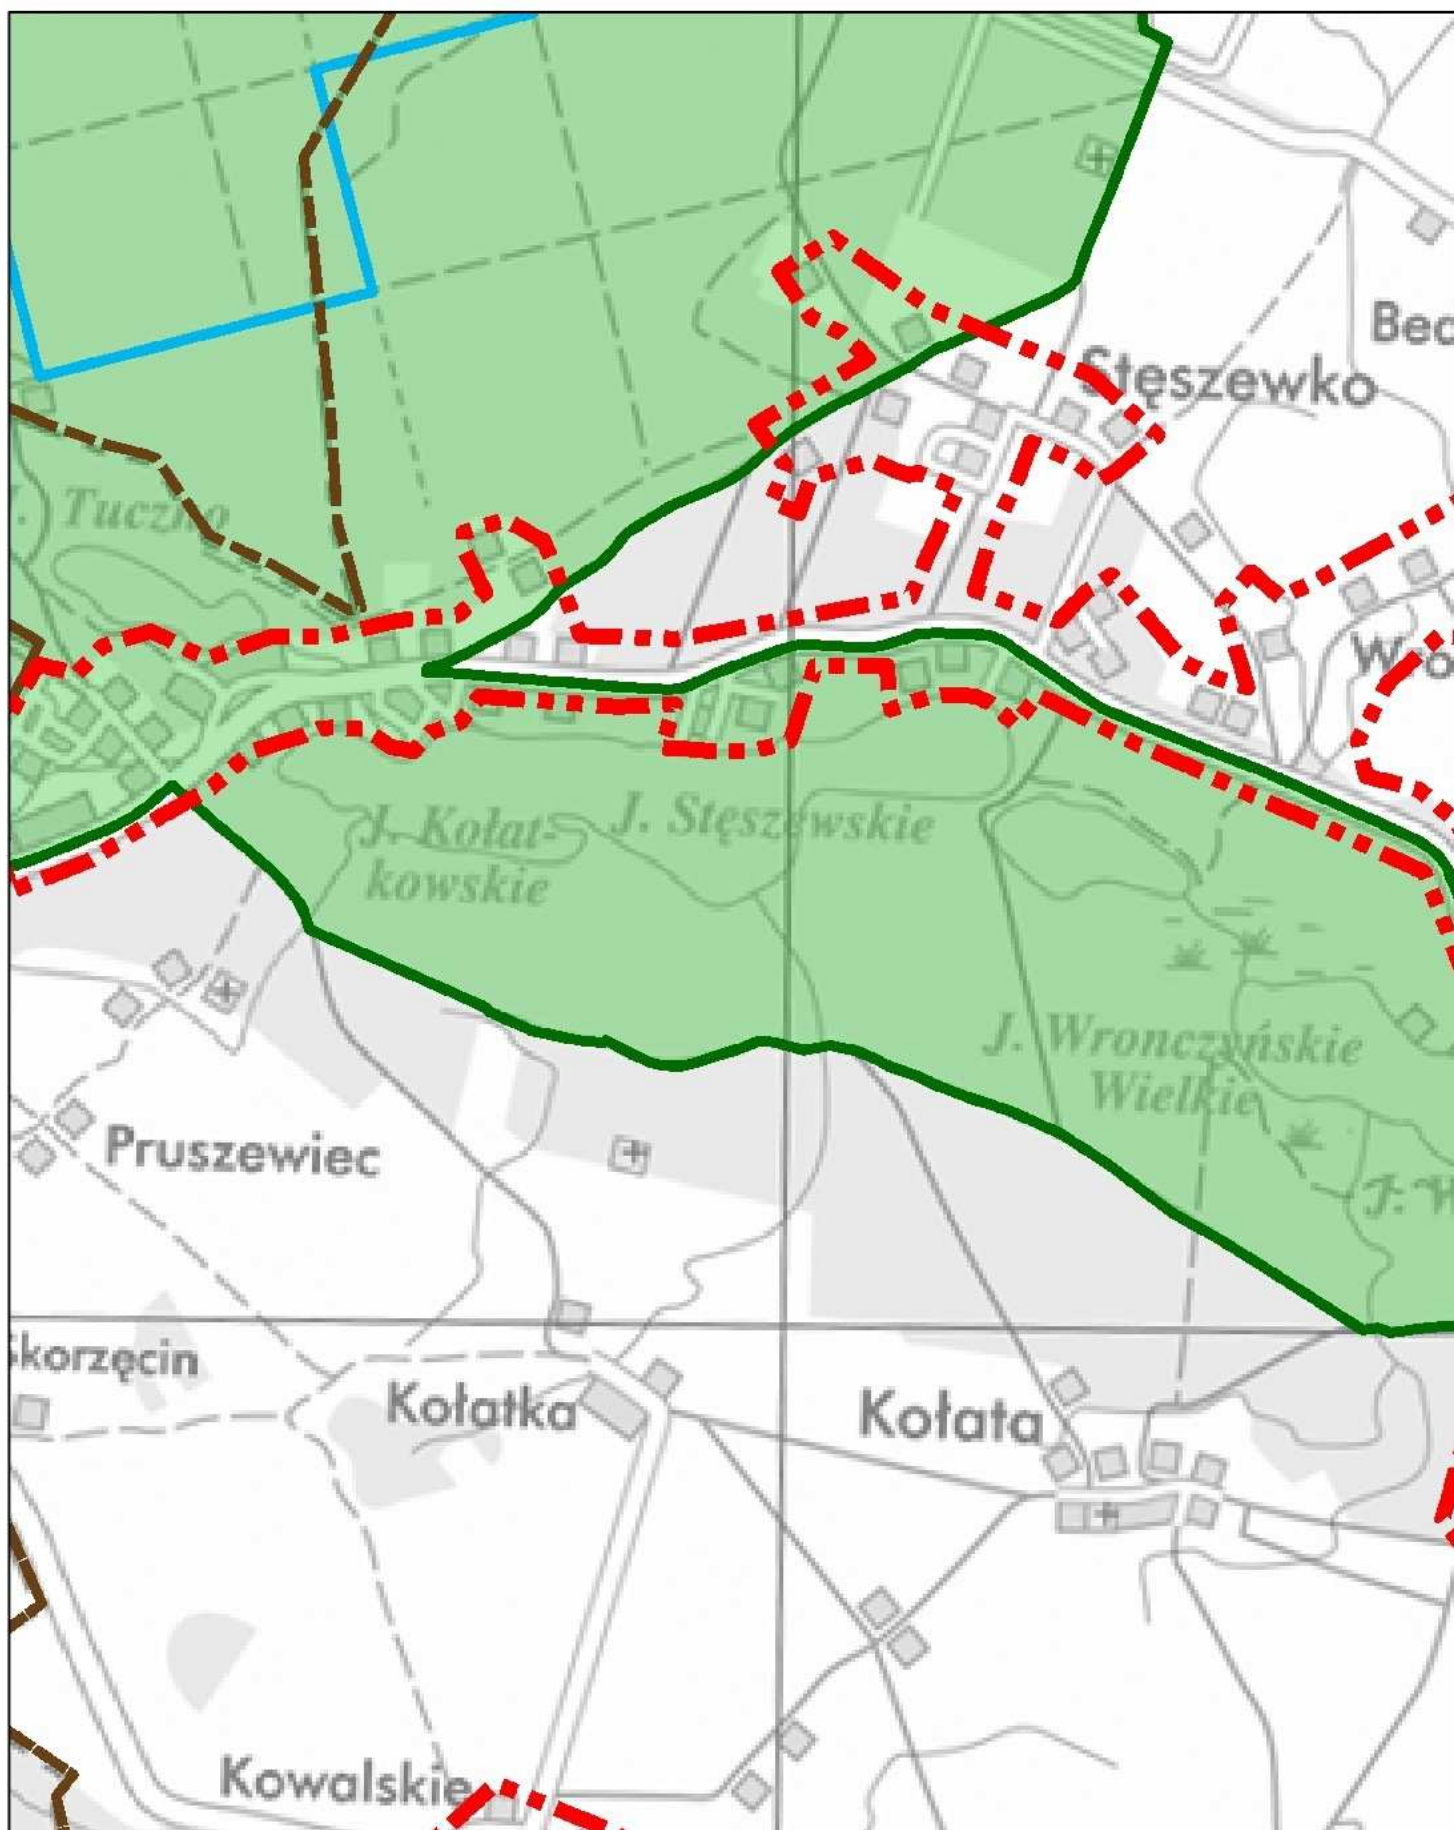

Aglomeracja Poznań

Schemat podziału mapy

Legenda

- | | | | |
|---|----------------------------|---|---|
| 14 | Numer arkusza mapy |  | Obszar specjalnej ochrony ptaków Natura 2000 |
|  | Granica gmin |  | Specjalny obszar ochrony siedlisk Natura 2000 |
|  | Granica Aglomeracji Poznań |  | Obszary Chronionego Krajobrazu |
|  | kanalizacja sanitarna |  | Parki Krajobrazowe |
|  | kanalizacja ogólnospławną | | Strefa ochrony ujęć wody: |
|  | Oczyszczalnia ścieków |  | Strefa ochrony bezpośredniej |
|  | Użytki ekologiczne |  | Strefa ochrony pośredniej |
|  | Rezerваты Przyrody | | |

Aglomeracja Poznań

Aglomeracja Poznań

Aglomeracja Poznań

Aglomeracja Poznań

Aglomeracja Poznań

Aglomeracja Poznań

Aglomeracja Poznań

Aglomeracja Poznań