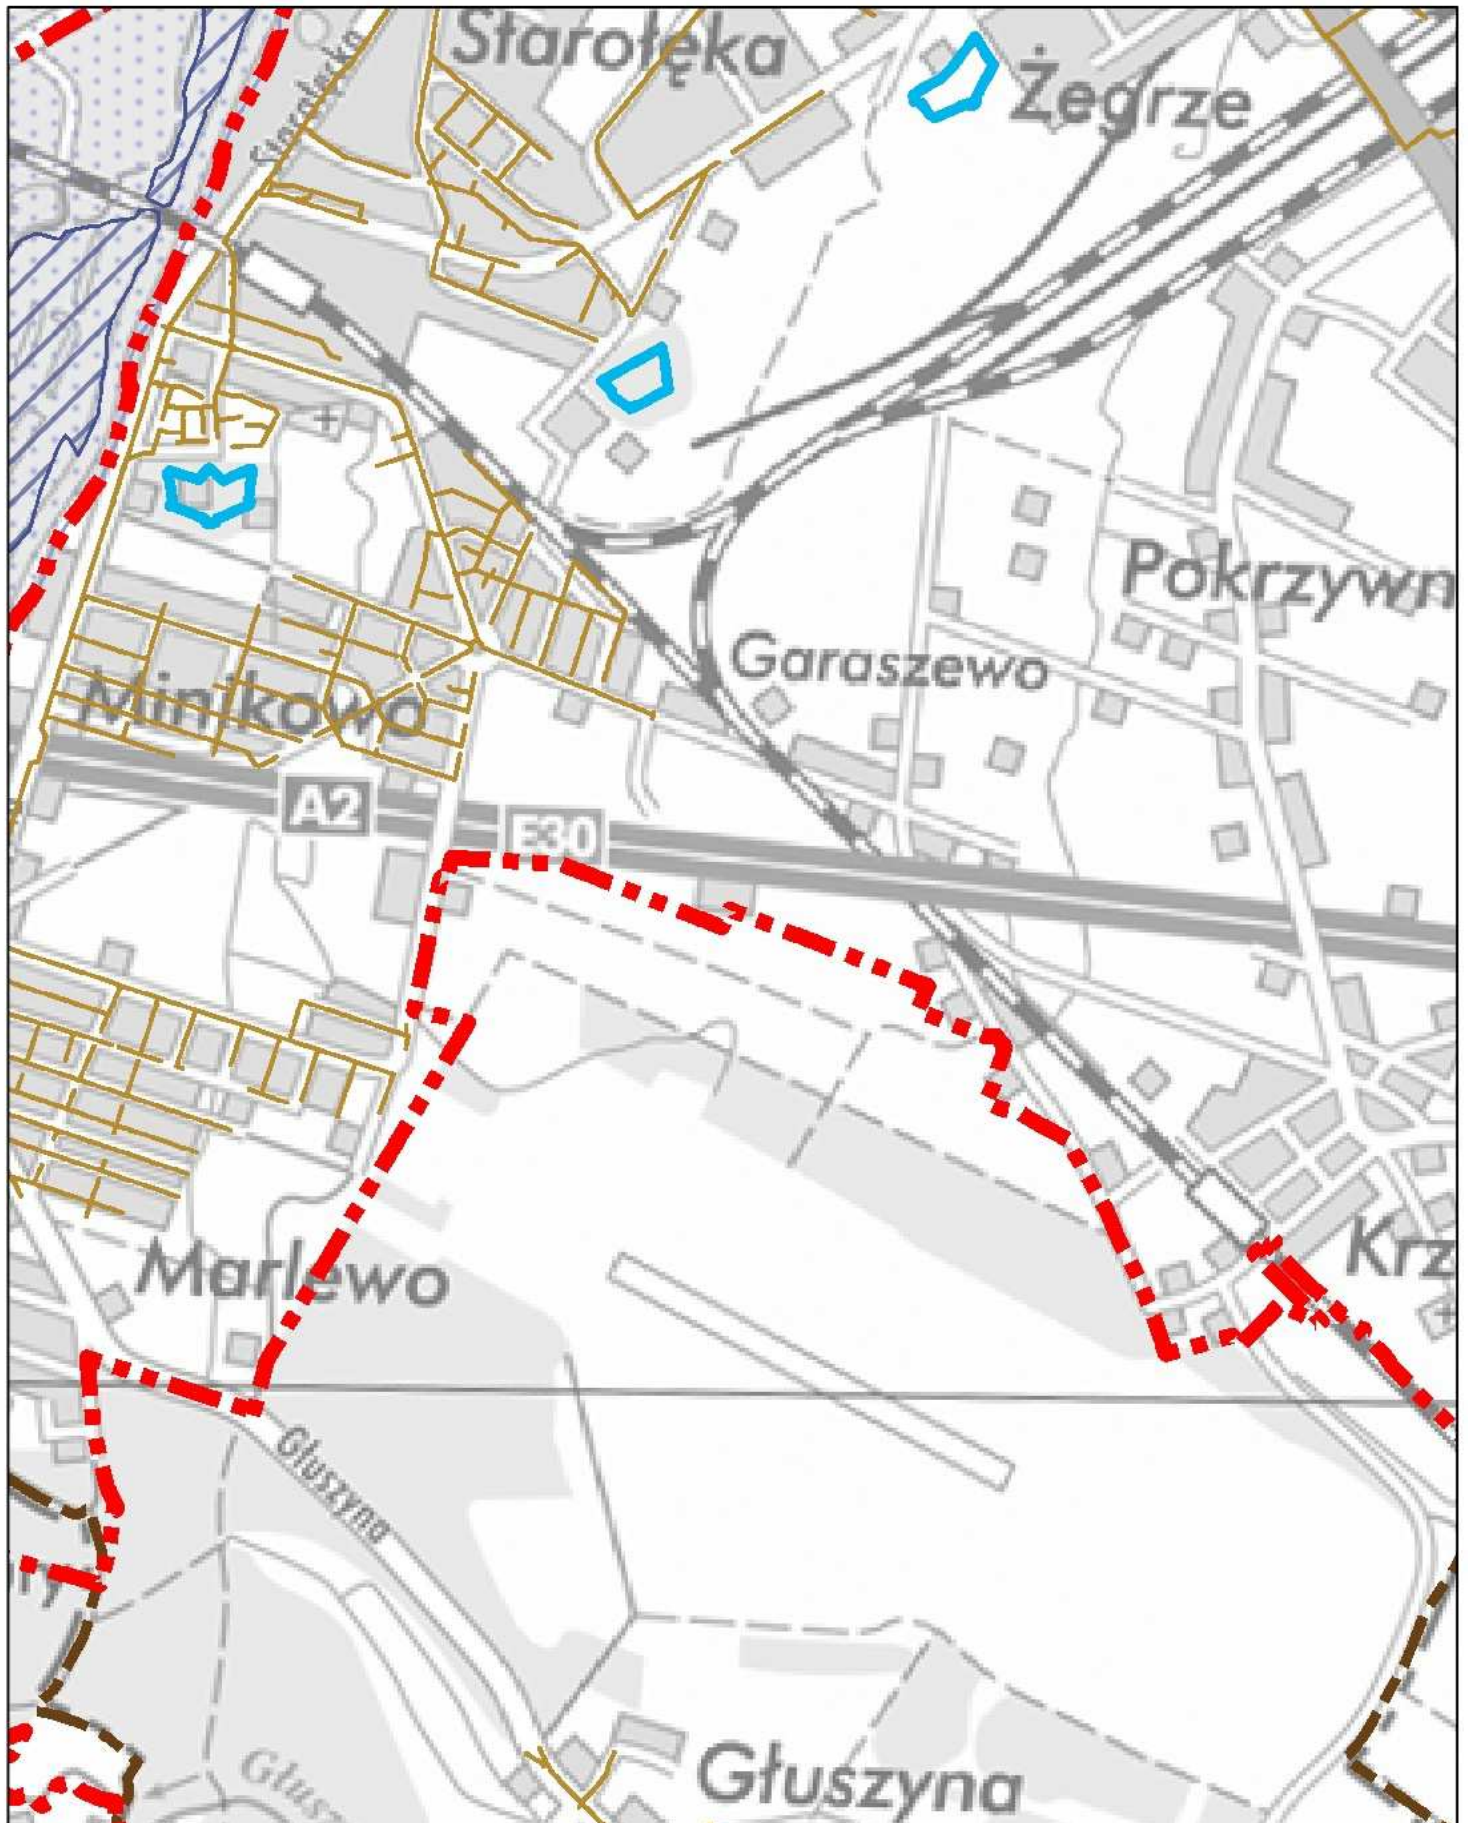

Aglomeracja Poznań

Schemat podziału mapy

Legenda

- | | | | |
|---|----------------------------|---|---|
| 14 | Numer arkusza mapy |  | Obszar specjalnej ochrony ptaków Natura 2000 |
|  | Granica gmin |  | Specjalny obszar ochrony siedlisk Natura 2000 |
|  | Granica Aglomeracji Poznań |  | Obszary Chronionego Krajobrazu |
|  | kanalizacja sanitarna |  | Parki Krajobrazowe |
|  | kanalizacja ogólnospławną | | Strefa ochrony ujęć wody: |
|  | Oczyszczalnia ścieków |  | Strefa ochrony bezpośredniej |
|  | Użytki ekologiczne |  | Strefa ochrony pośredniej |
|  | Rezerваты Przyrody | | |

Aglomeracja Poznań

Aglomeracja Poznań

Aglomeracja Poznań

Aglomeracja Poznań

Aglomeracja Poznań

Ark. 27/31

Aglomeracja Poznań

Aglomeracja Poznań