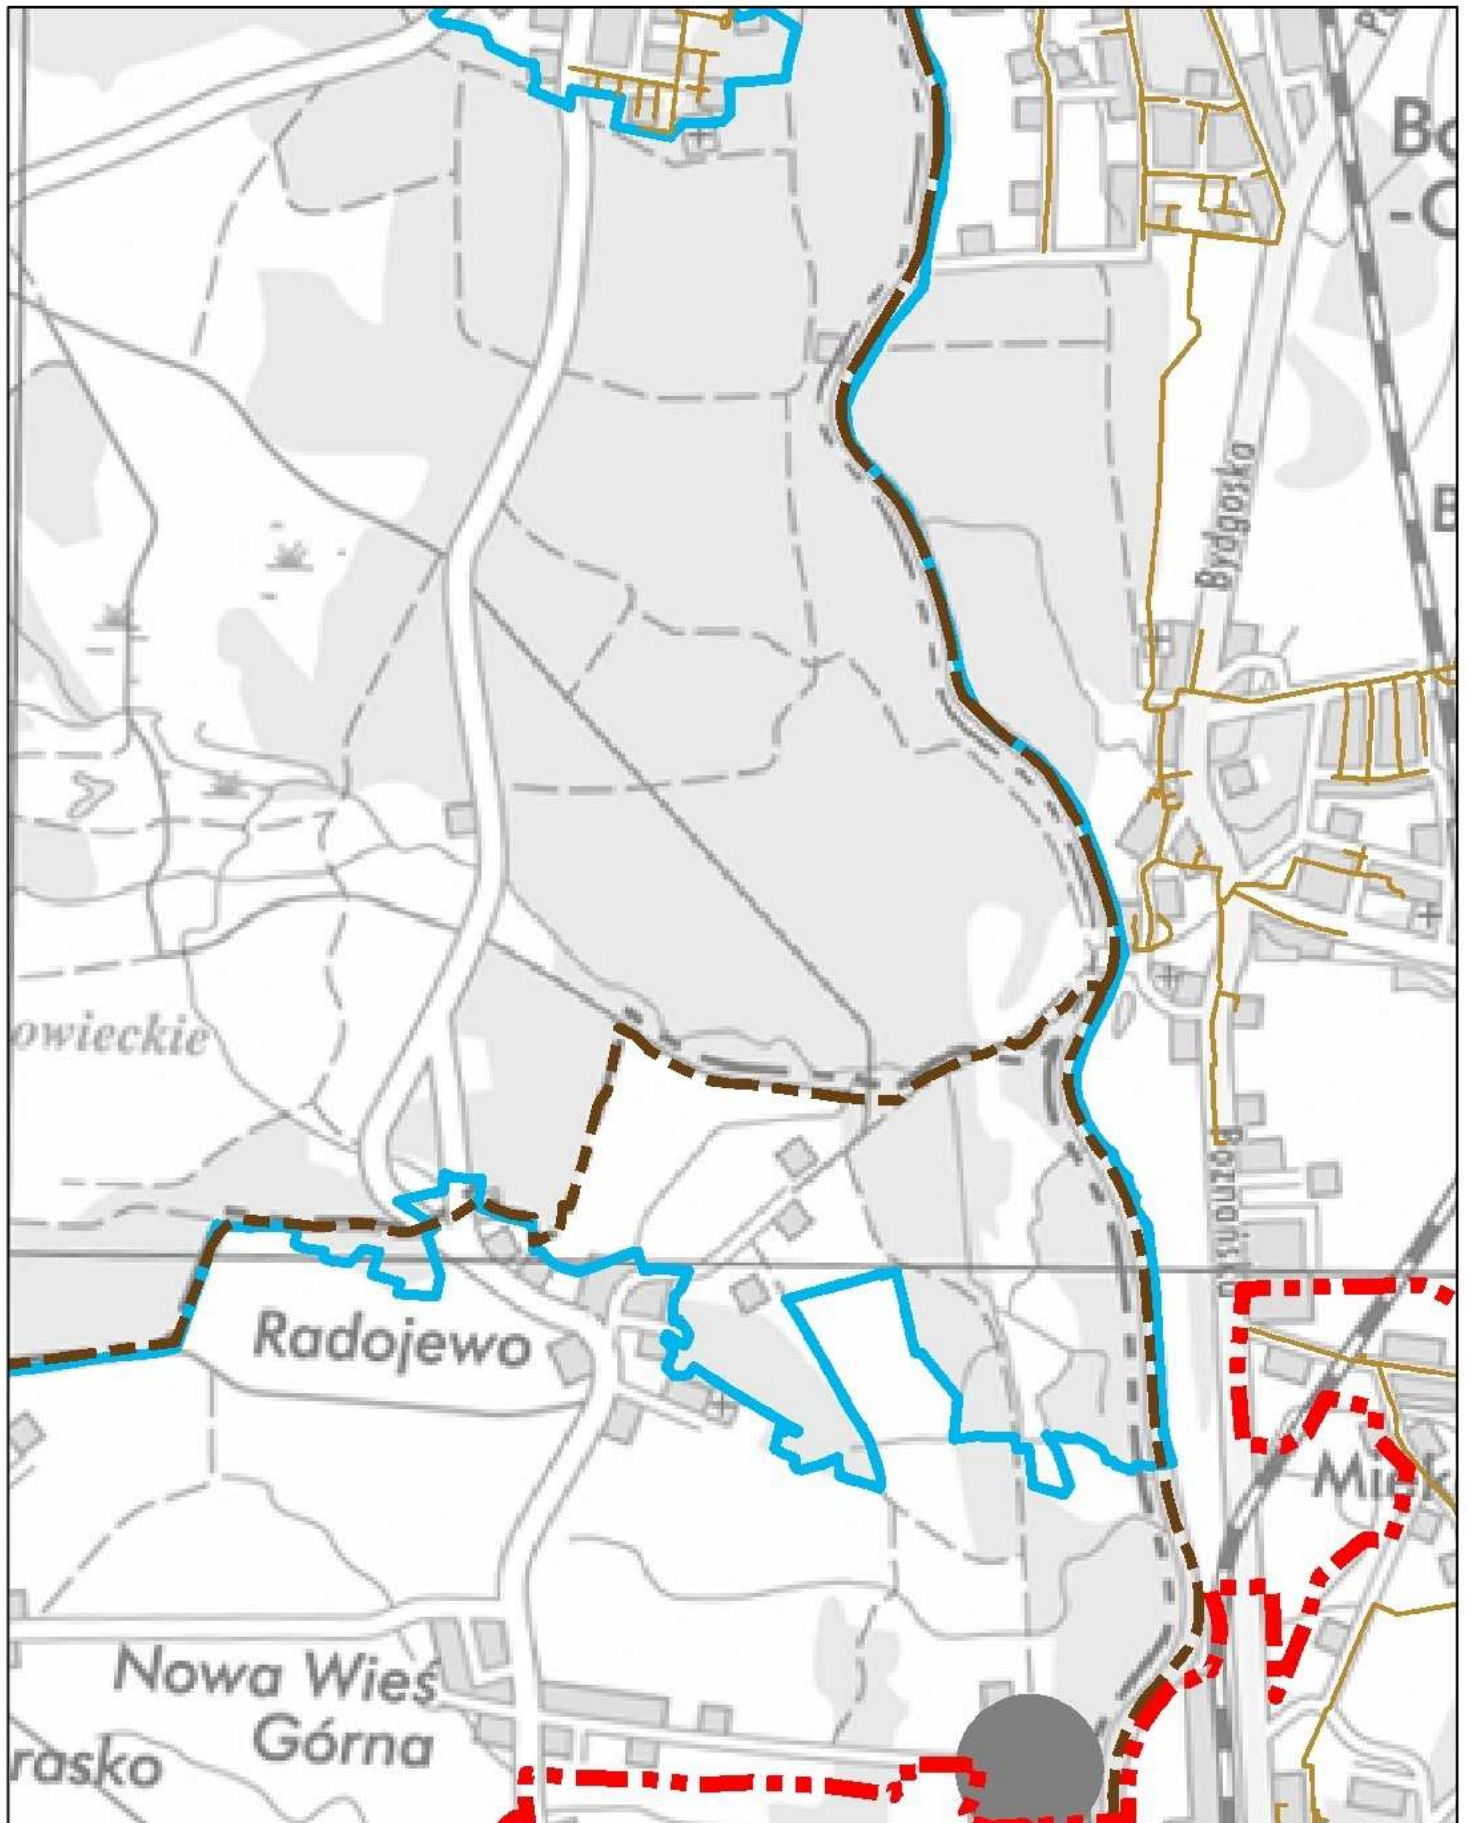

Aglomeracja Poznań

Schemat podziału mapy

Legenda

- | | | | |
|---|----------------------------|---|---|
| 14 | Numer arkusza mapy |  | Obszar specjalnej ochrony ptaków Natura 2000 |
|  | Granica gmin |  | Specjalny obszar ochrony siedlisk Natura 2000 |
|  | Granica Aglomeracji Poznań |  | Obszary Chronionego Krajobrazu |
|  | kanalizacja sanitarna |  | Parki Krajobrazowe |
|  | kanalizacja ogólnospławną | | Strefa ochrony ujęć wody: |
|  | Oczyszczalnia ścieków |  | Strefa ochrony bezpośredniej |
|  | Użytki ekologiczne |  | Strefa ochrony pośredniej |
|  | Rezerваты Przyrody | | |

Aglomeracja Poznań

Aglomeracja Poznań

Aglomeracja Poznań

Aglomeracja Poznań

Aglomeracja Poznań

Aglomeracja Poznań

Aglomeracja Poznań

Aglomeracja Poznań