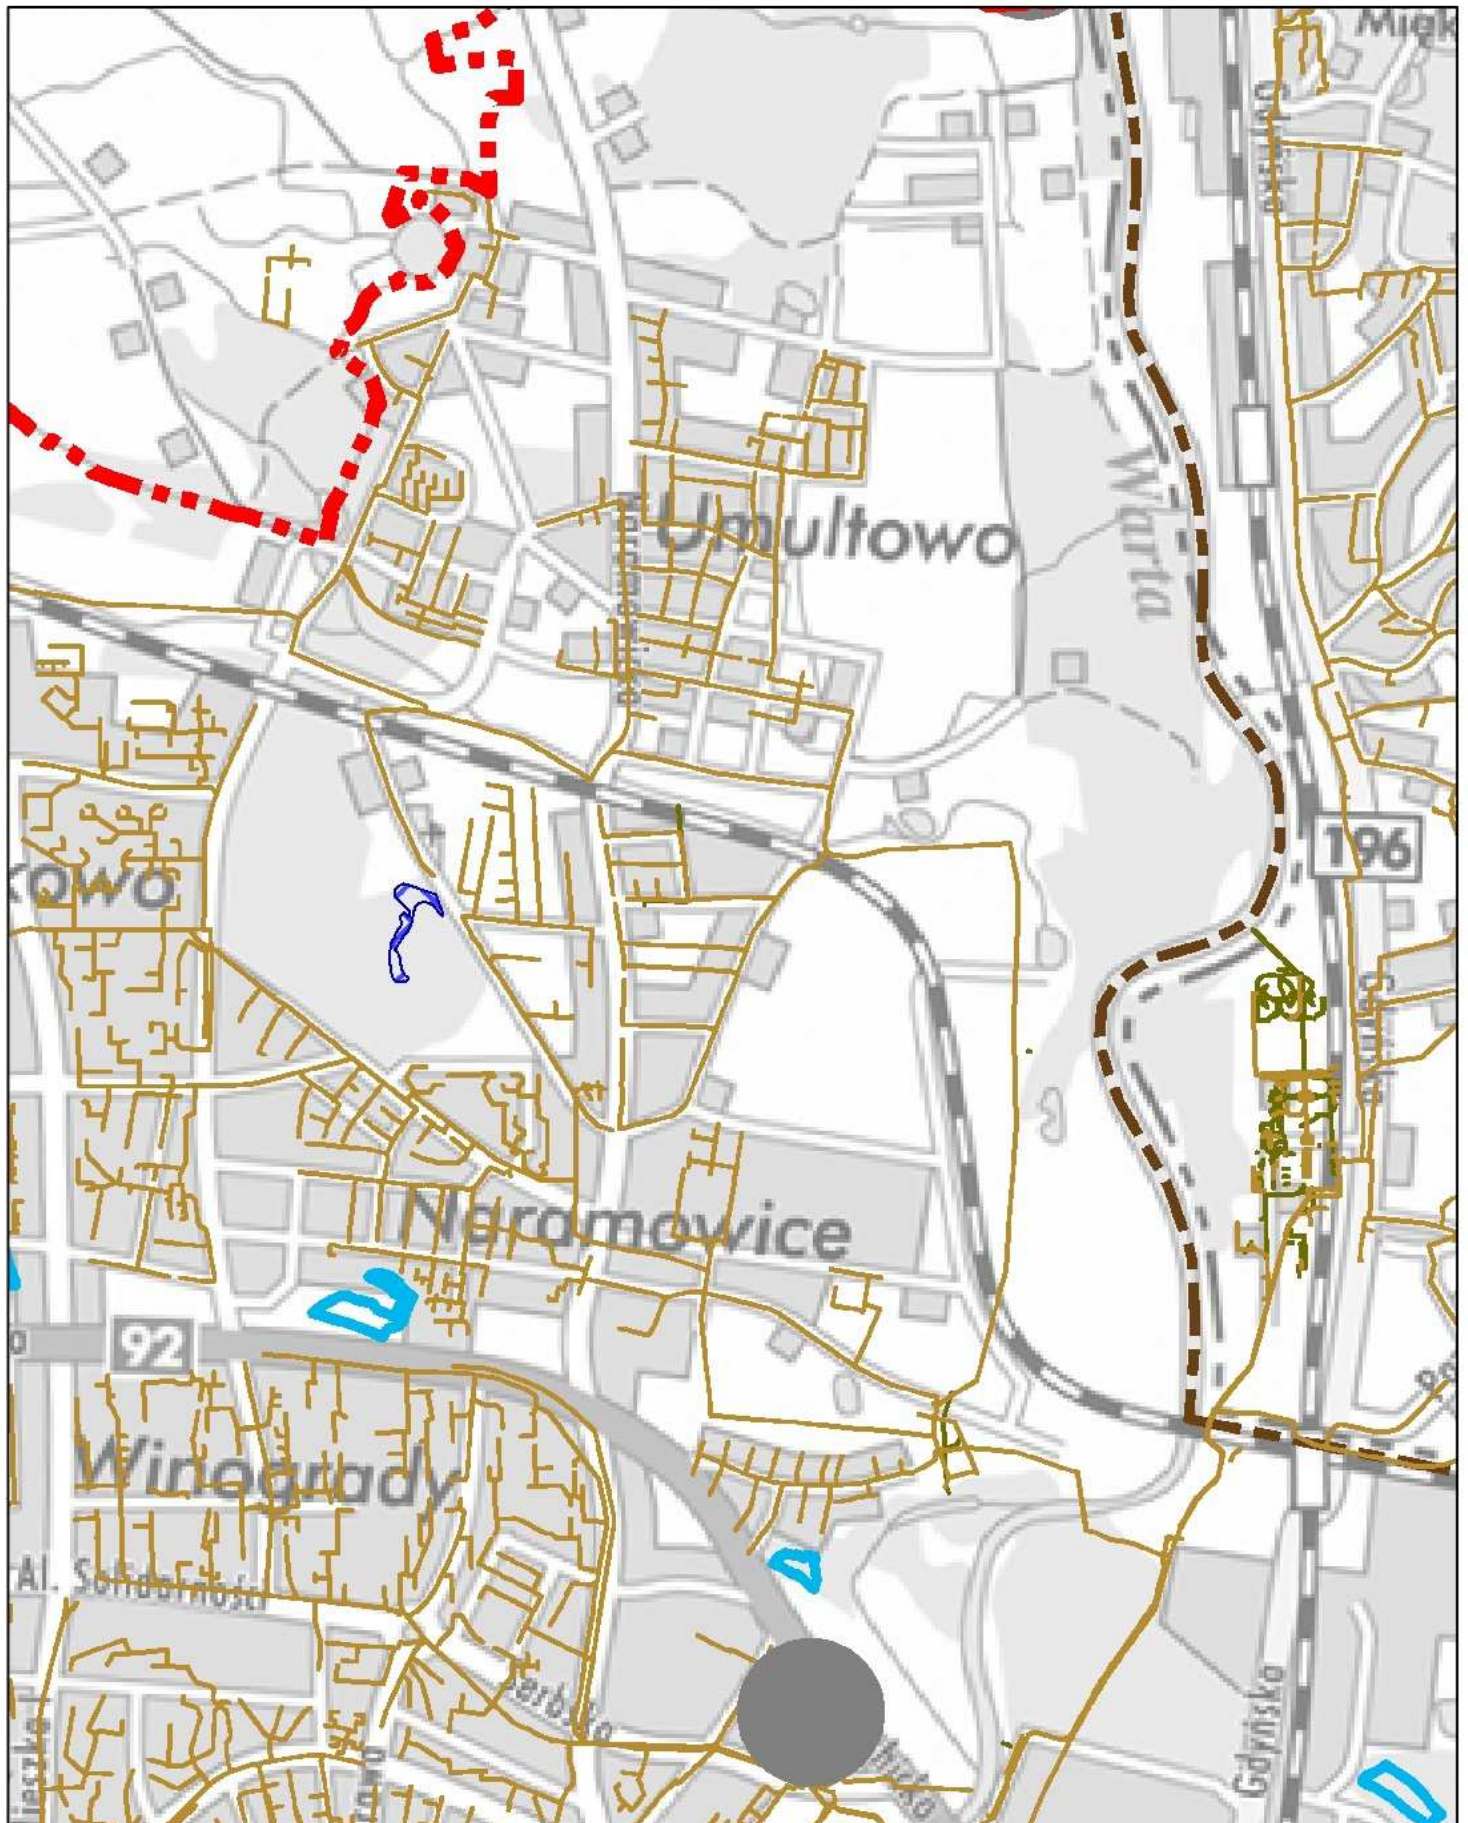

Aglomeracja Poznań

Schemat podziału mapy

Legenda

- | | | | |
|---|----------------------------|---|---|
| 14 | Numer arkusza mapy |  | Obszar specjalnej ochrony ptaków Natura 2000 |
|  | Granica gmin |  | Specjalny obszar ochrony siedlisk Natura 2000 |
|  | Granica Aglomeracji Poznań |  | Obszary Chronionego Krajobrazu |
|  | kanalizacja sanitarna |  | Parki Krajobrazowe |
|  | kanalizacja ogólnospławną | | Strefa ochrony ujęć wody: |
|  | Oczyszczalnia ścieków |  | Strefa ochrony bezpośredniej |
|  | Użytki ekologiczne |  | Strefa ochrony pośredniej |
|  | Rezerваты Przyrody | | |

Aglomeracja Poznań

Aglomeracja Poznań

Aglomeracja Poznań

Aglomeracja Poznań

Aglomeracja Poznań

Aglomeracja Poznań

Aglomeracja Poznań

Aglomeracja Poznań