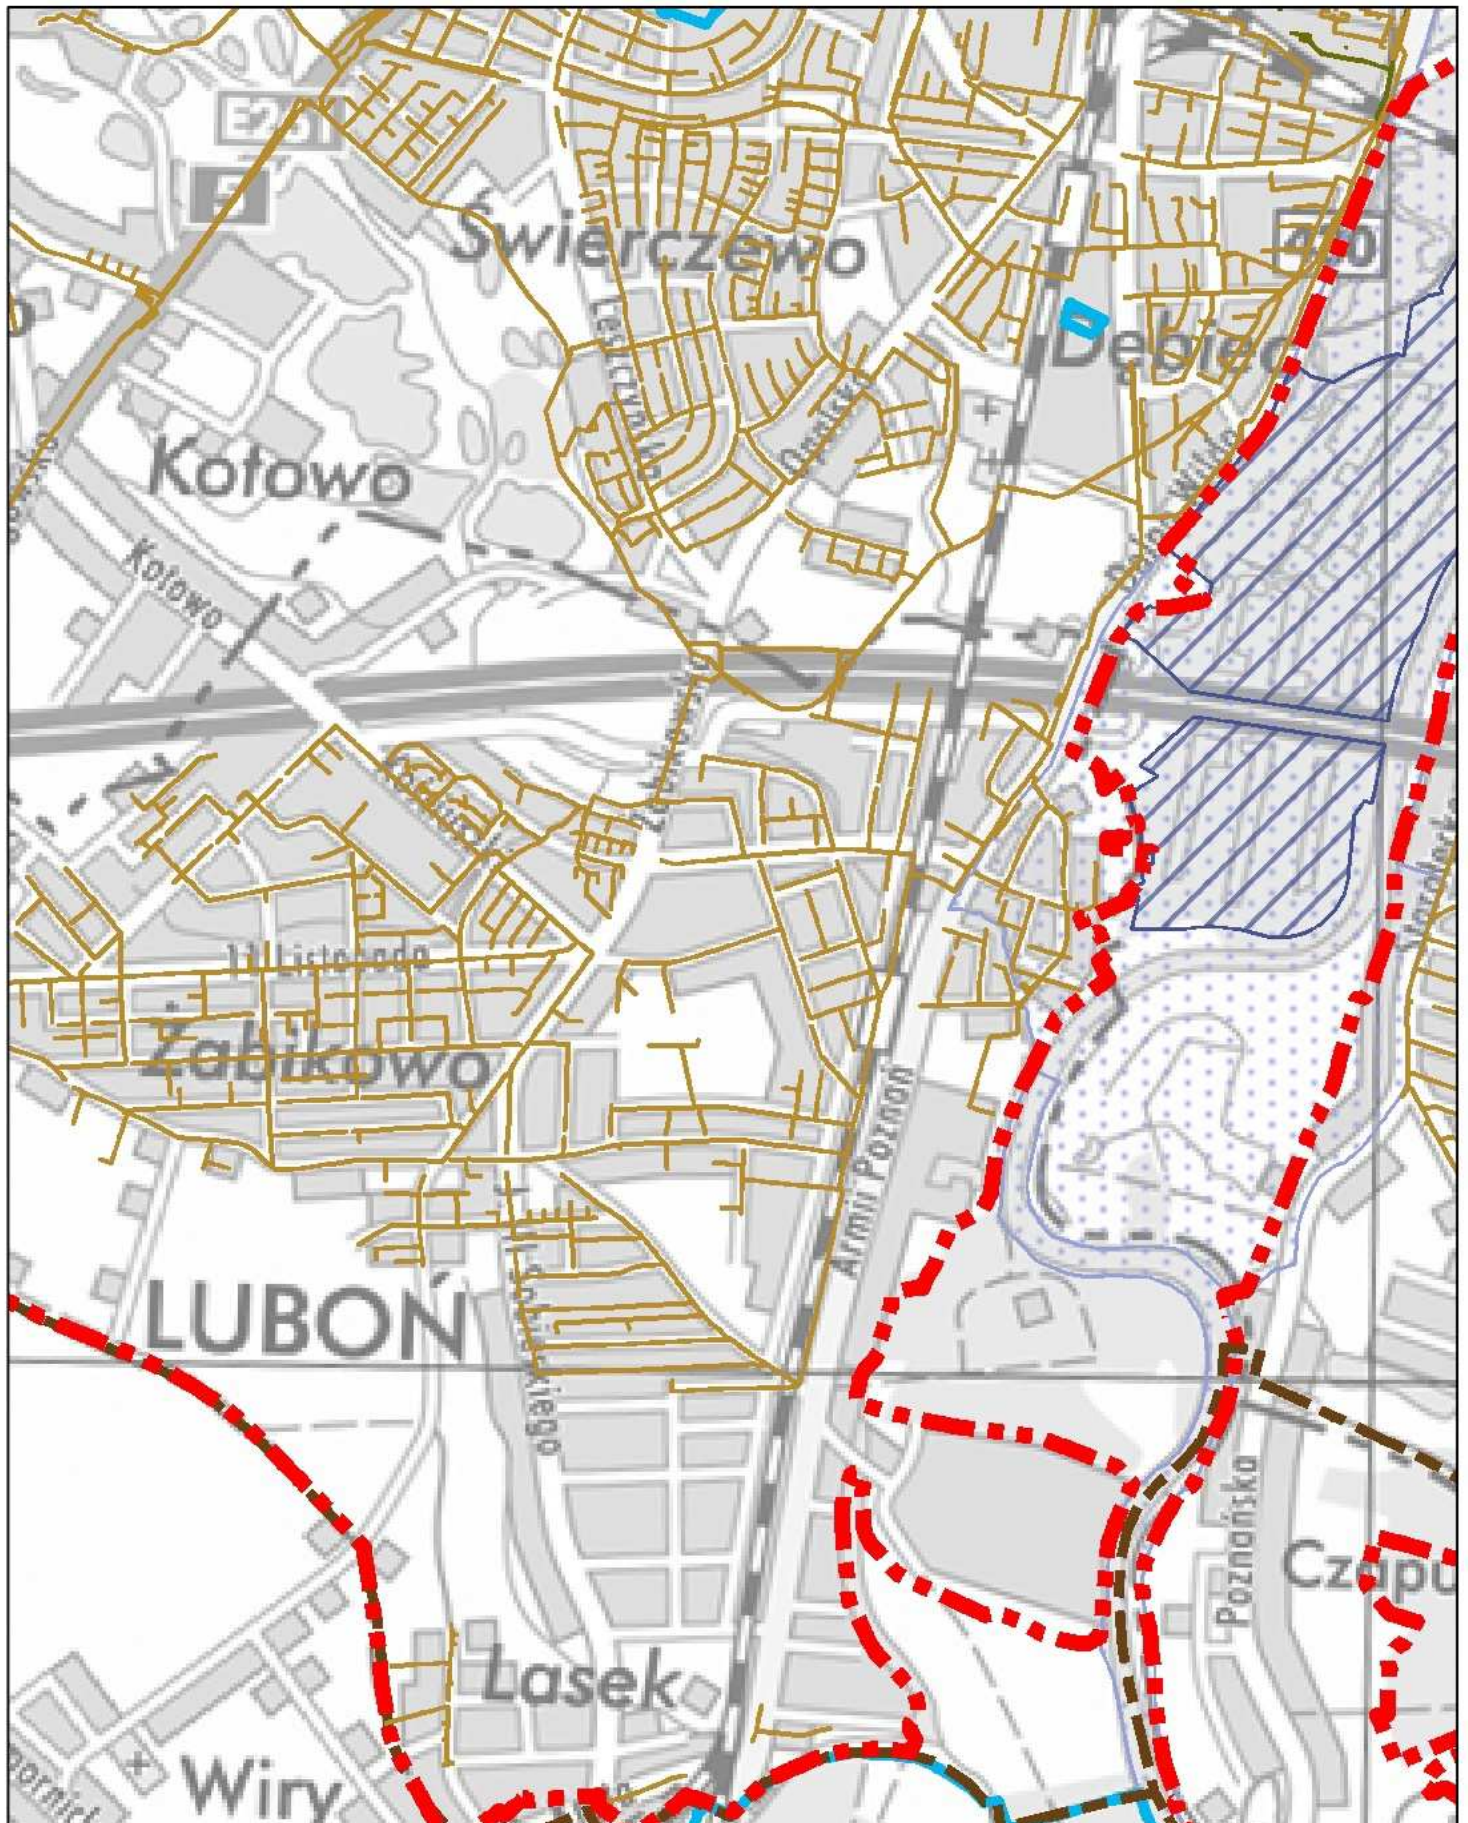

Aglomeracja Poznań

Schemat podziału mapy

Legenda

- | | | | |
|---|----------------------------|---|---|
| 14 | Numer arkusza mapy |  | Obszar specjalnej ochrony ptaków Natura 2000 |
|  | Granica gmin |  | Specjalny obszar ochrony siedlisk Natura 2000 |
|  | Granica Aglomeracji Poznań |  | Obszary Chronionego Krajobrazu |
|  | kanalizacja sanitarna |  | Parki Krajobrazowe |
|  | kanalizacja ogólnospławną | | Strefa ochrony ujęć wody: |
|  | Oczyszczalnia ścieków |  | Strefa ochrony bezpośredniej |
|  | Użytki ekologiczne |  | Strefa ochrony pośredniej |
|  | Rezerваты Przyrody | | |

Aglomeracja Poznań

Aglomeracja Poznań

Aglomeracja Poznań

Aglomeracja Poznań

Aglomeracja Poznań

Ark. 27/31

Aglomeracja Poznań

Aglomeracja Poznań