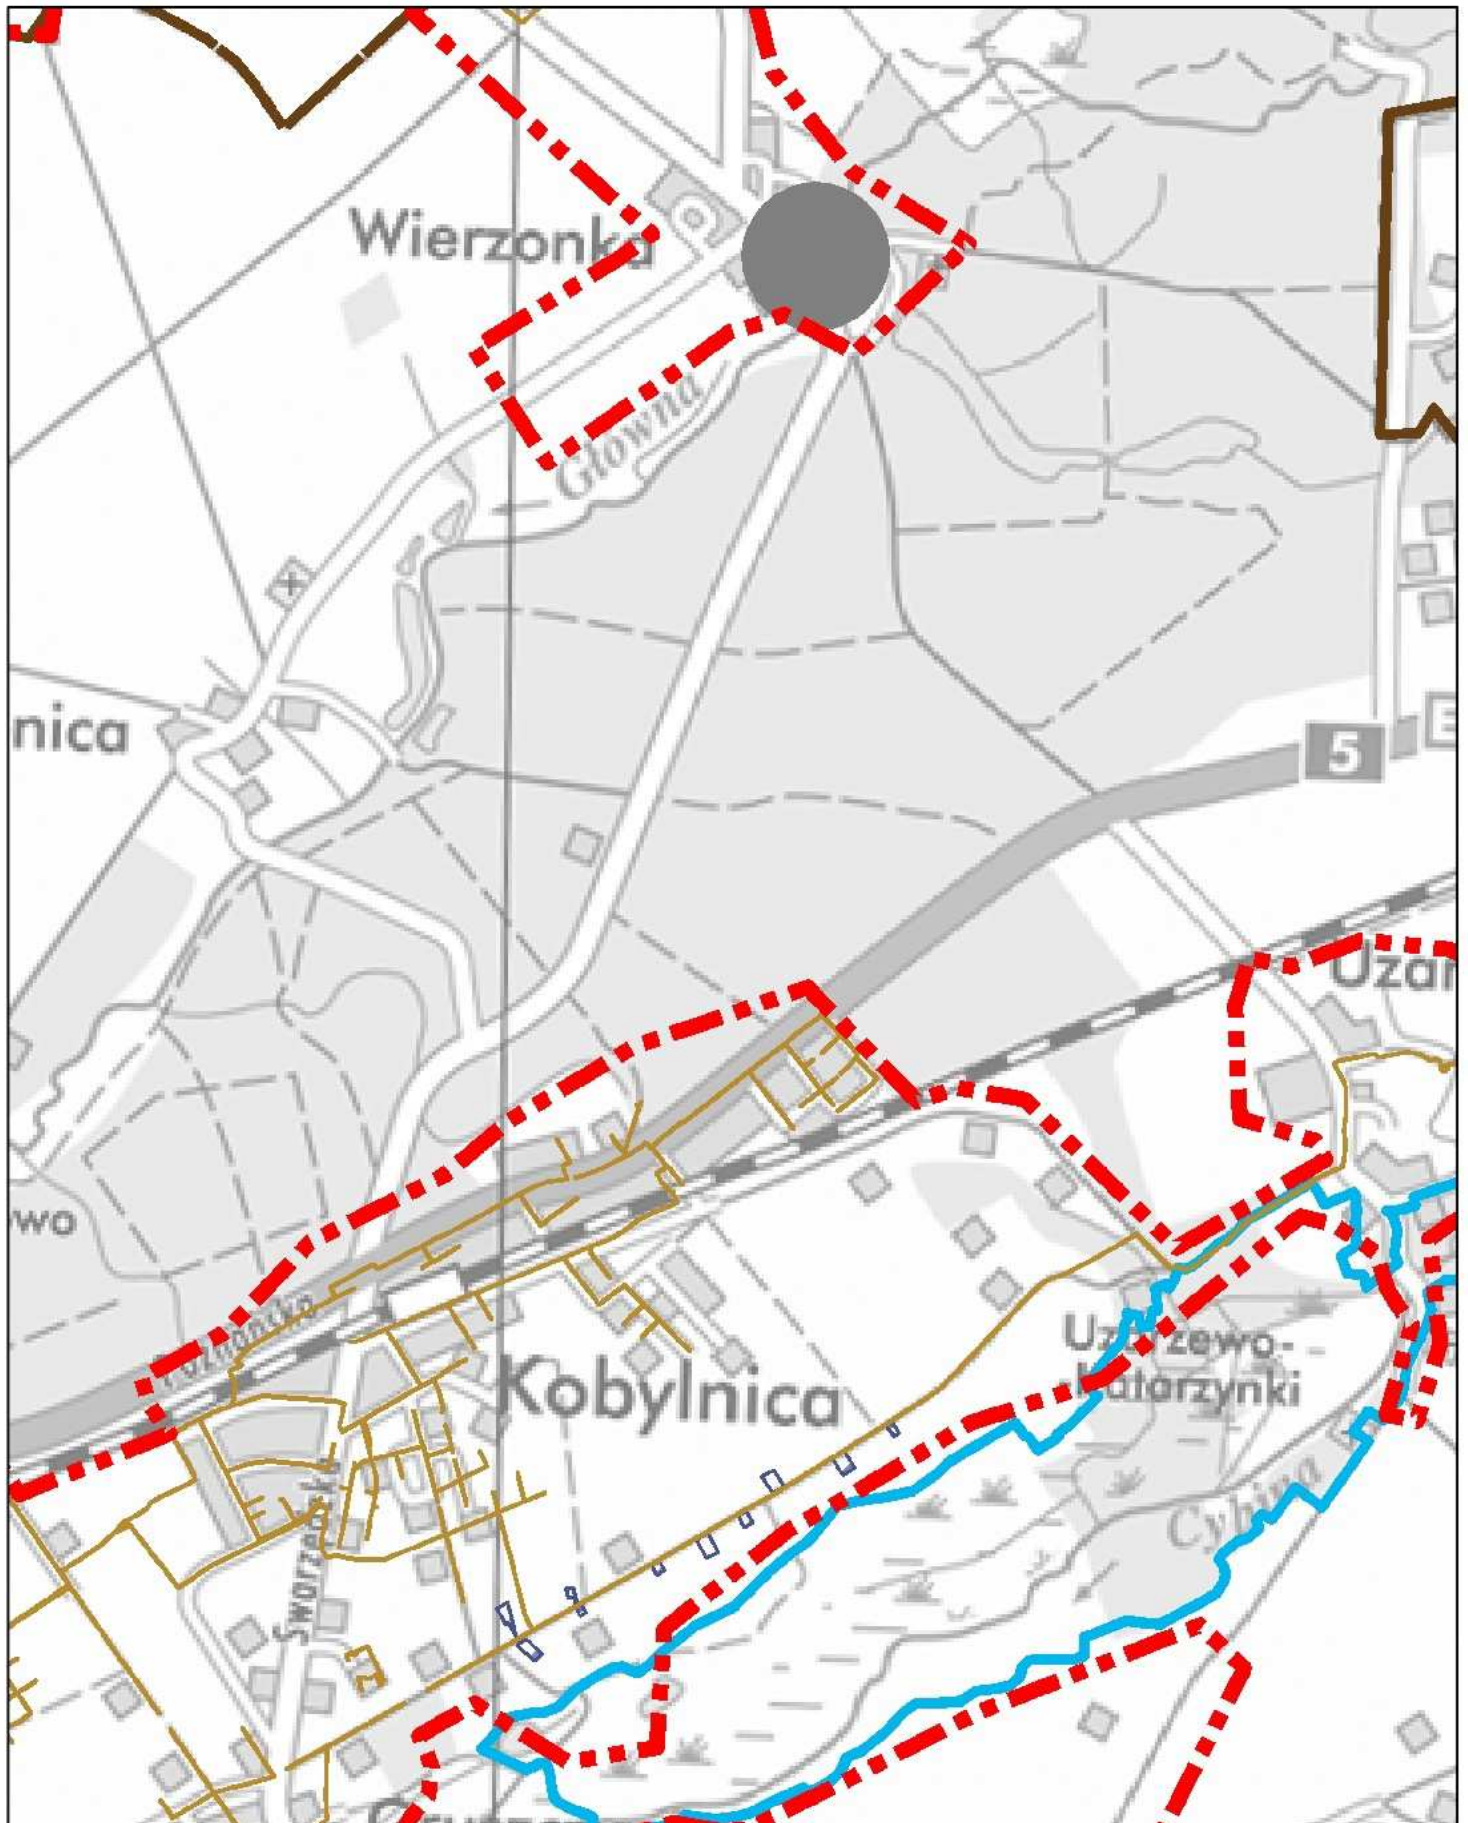

Aglomeracja Poznań

Schemat podziału mapy

Legenda

- | | | | |
|---|----------------------------|---|---|
| 14 | Numer arkusza mapy |  | Obszar specjalnej ochrony ptaków Natura 2000 |
|  | Granica gmin |  | Specjalny obszar ochrony siedlisk Natura 2000 |
|  | Granica Aglomeracji Poznań |  | Obszary Chronionego Krajobrazu |
|  | kanalizacja sanitarna |  | Parki Krajobrazowe |
|  | kanalizacja ogólnospławną | | Strefa ochrony ujęć wody: |
|  | Oczyszczalnia ścieków |  | Strefa ochrony bezpośredniej |
|  | Użytki ekologiczne |  | Strefa ochrony pośredniej |
|  | Rezerваты Przyrody | | |

Aglomeracja Poznań

Aglomeracja Poznań

Aglomeracja Poznań

Aglomeracja Poznań

Aglomeracja Poznań

Aglomeracja Poznań

Aglomeracja Poznań

Aglomeracja Poznań