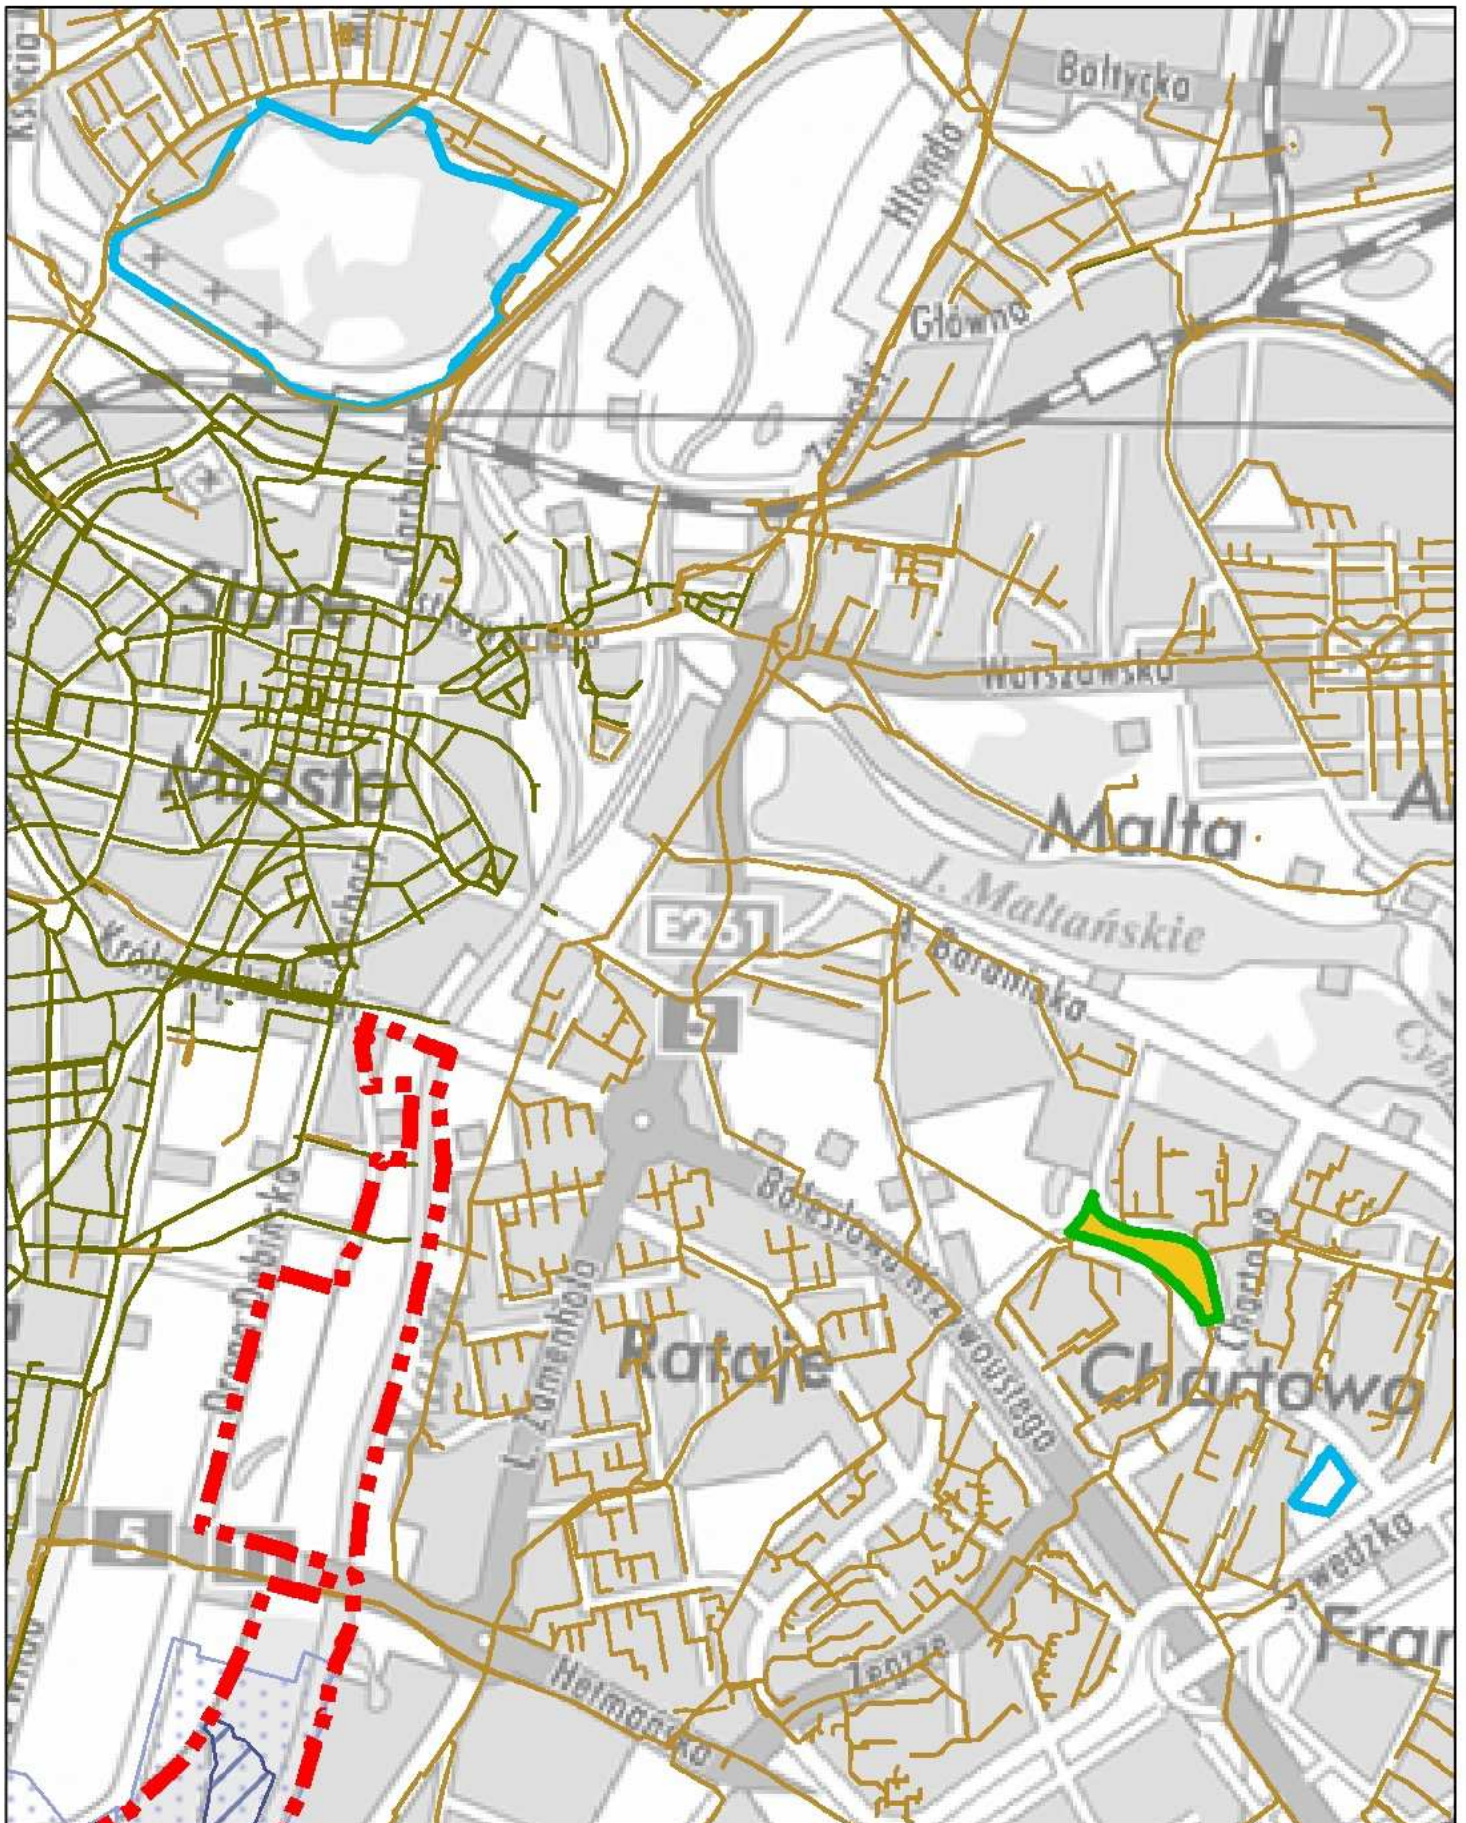

Aglomeracja Poznań

Schemat podziału mapy

Legenda

- | | | | |
|---|----------------------------|---|---|
| 14 | Numer arkusza mapy |  | Obszar specjalnej ochrony ptaków Natura 2000 |
|  | Granica gmin |  | Specjalny obszar ochrony siedlisk Natura 2000 |
|  | Granica Aglomeracji Poznań |  | Obszary Chronionego Krajobrazu |
|  | kanalizacja sanitarna |  | Parki Krajobrazowe |
|  | kanalizacja ogólnospławną | | Strefa ochrony ujęć wody: |
|  | Oczyszczalnia ścieków |  | Strefa ochrony bezpośredniej |
|  | Użytki ekologiczne |  | Strefa ochrony pośredniej |
|  | Rezerваты Przyrody | | |

Aglomeracja Poznań

Aglomeracja Poznań

Aglomeracja Poznań

Ark. 19/31

Aglomeracja Poznań

Ark. 20/31

Aglomeracja Poznań

Aglomeracja Poznań