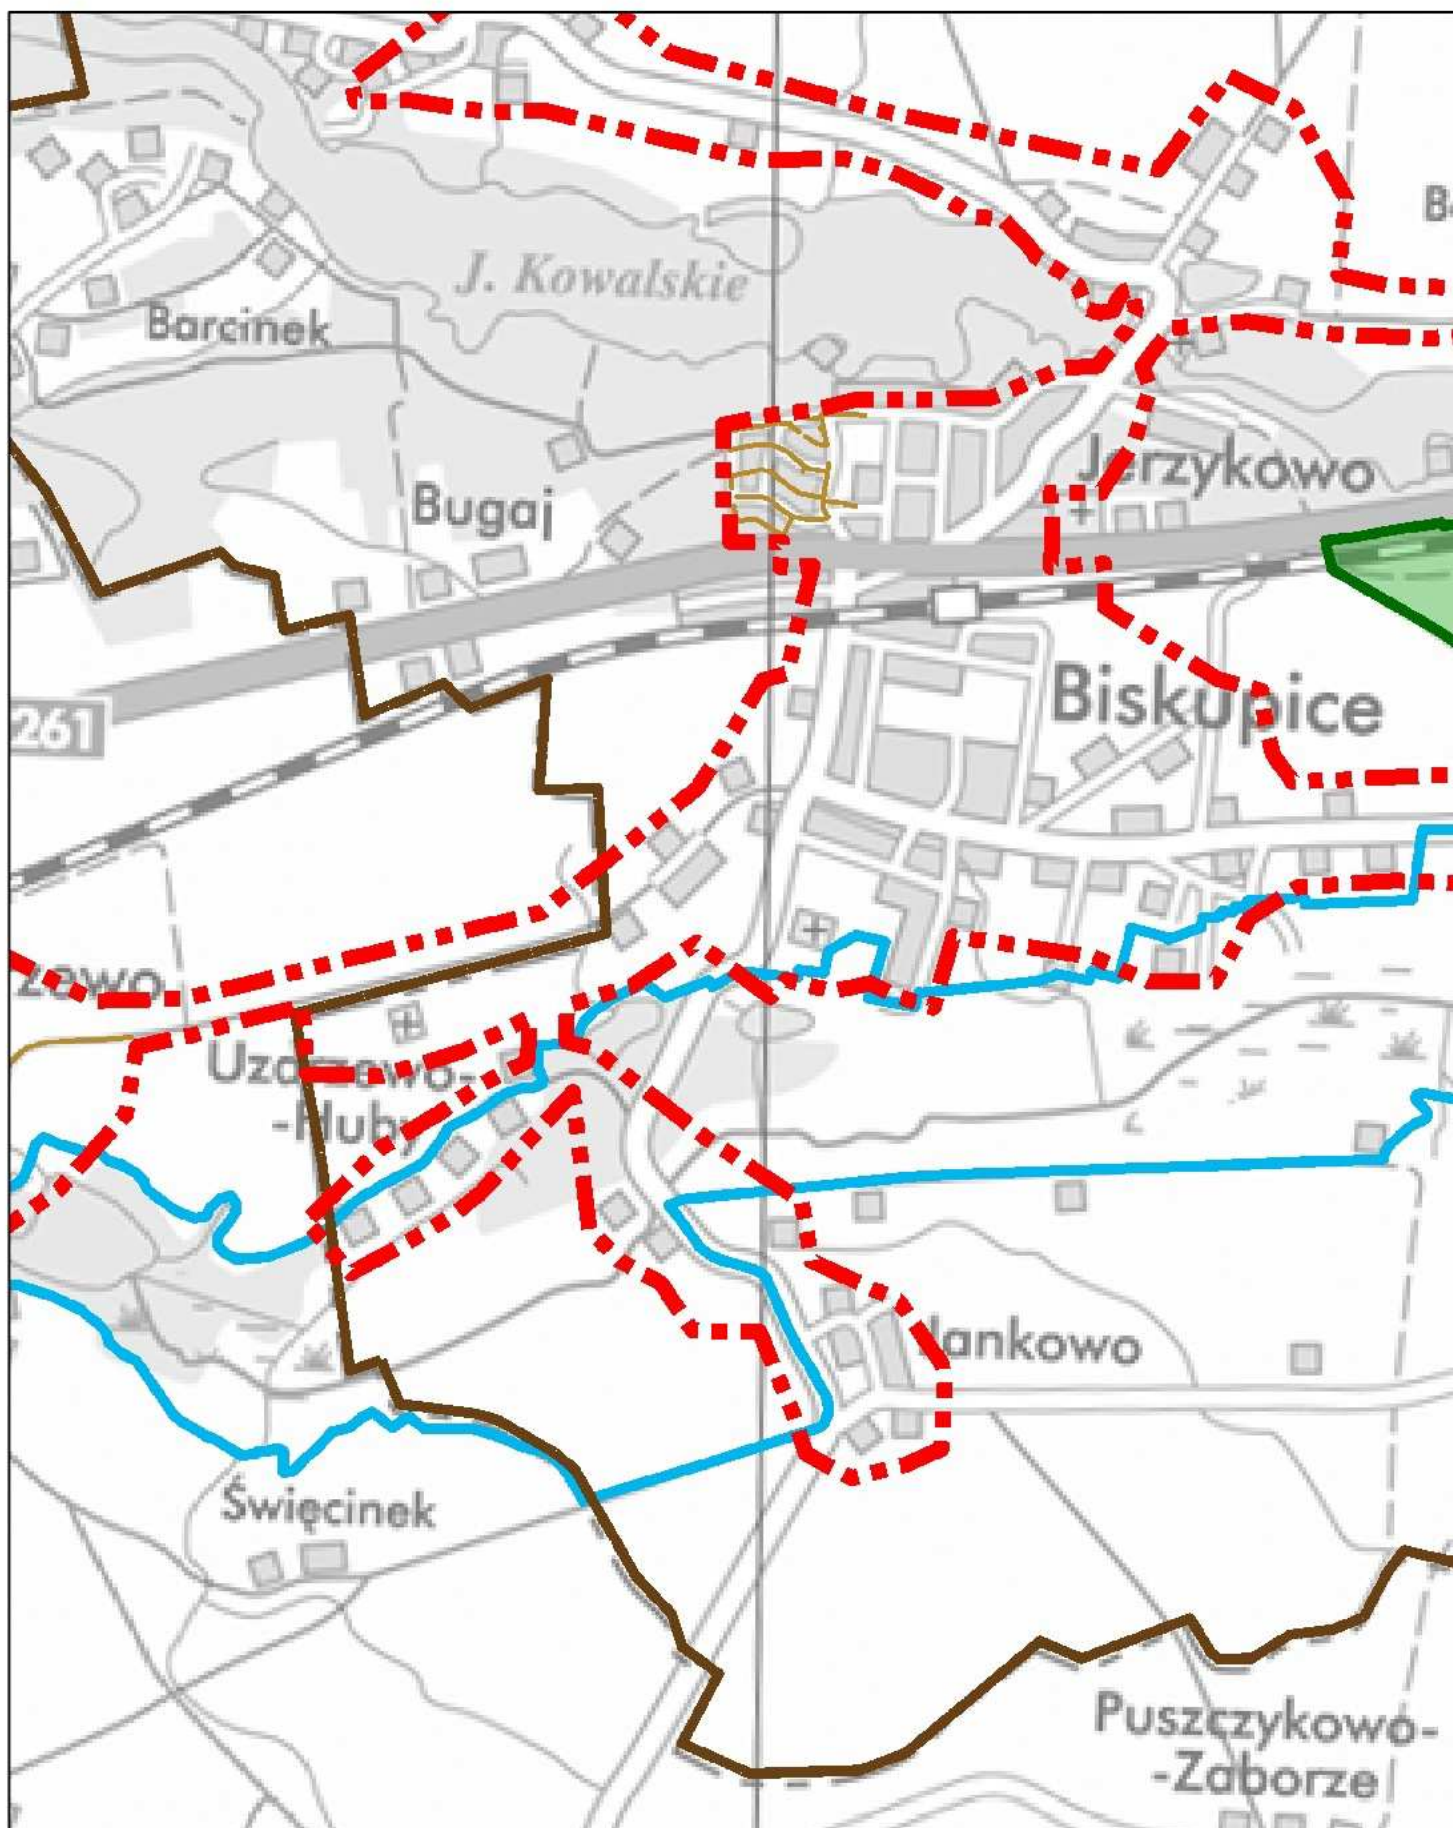

Aglomeracja Poznań

Schemat podziału mapy

Legenda

- | | | | |
|---|----------------------------|---|---|
| 14 | Numer arkusza mapy |  | Obszar specjalnej ochrony ptaków Natura 2000 |
|  | Granica gmin |  | Specjalny obszar ochrony siedlisk Natura 2000 |
|  | Granica Aglomeracji Poznań |  | Obszary Chronionego Krajobrazu |
|  | kanalizacja sanitarna |  | Parki Krajobrazowe |
|  | kanalizacja ogólnospławną | | Strefa ochrony ujęć wody: |
|  | Oczyszczalnia ścieków |  | Strefa ochrony bezpośredniej |
|  | Użytki ekologiczne |  | Strefa ochrony pośredniej |
|  | Rezerваты Przyrody | | |

Aglomeracja Poznań

Aglomeracja Poznań

Aglomeracja Poznań

Aglomeracja Poznań

Aglomeracja Poznań

Aglomeracja Poznań

Aglomeracja Poznań

Aglomeracja Poznań

Aglomeracja Poznań

Aglomeracja Poznań

Aglomeracja Poznań

Ark. 19/31

Aglomeracja Poznań

Ark. 20/31

Aglomeracja Poznań

Aglomeracja Poznań