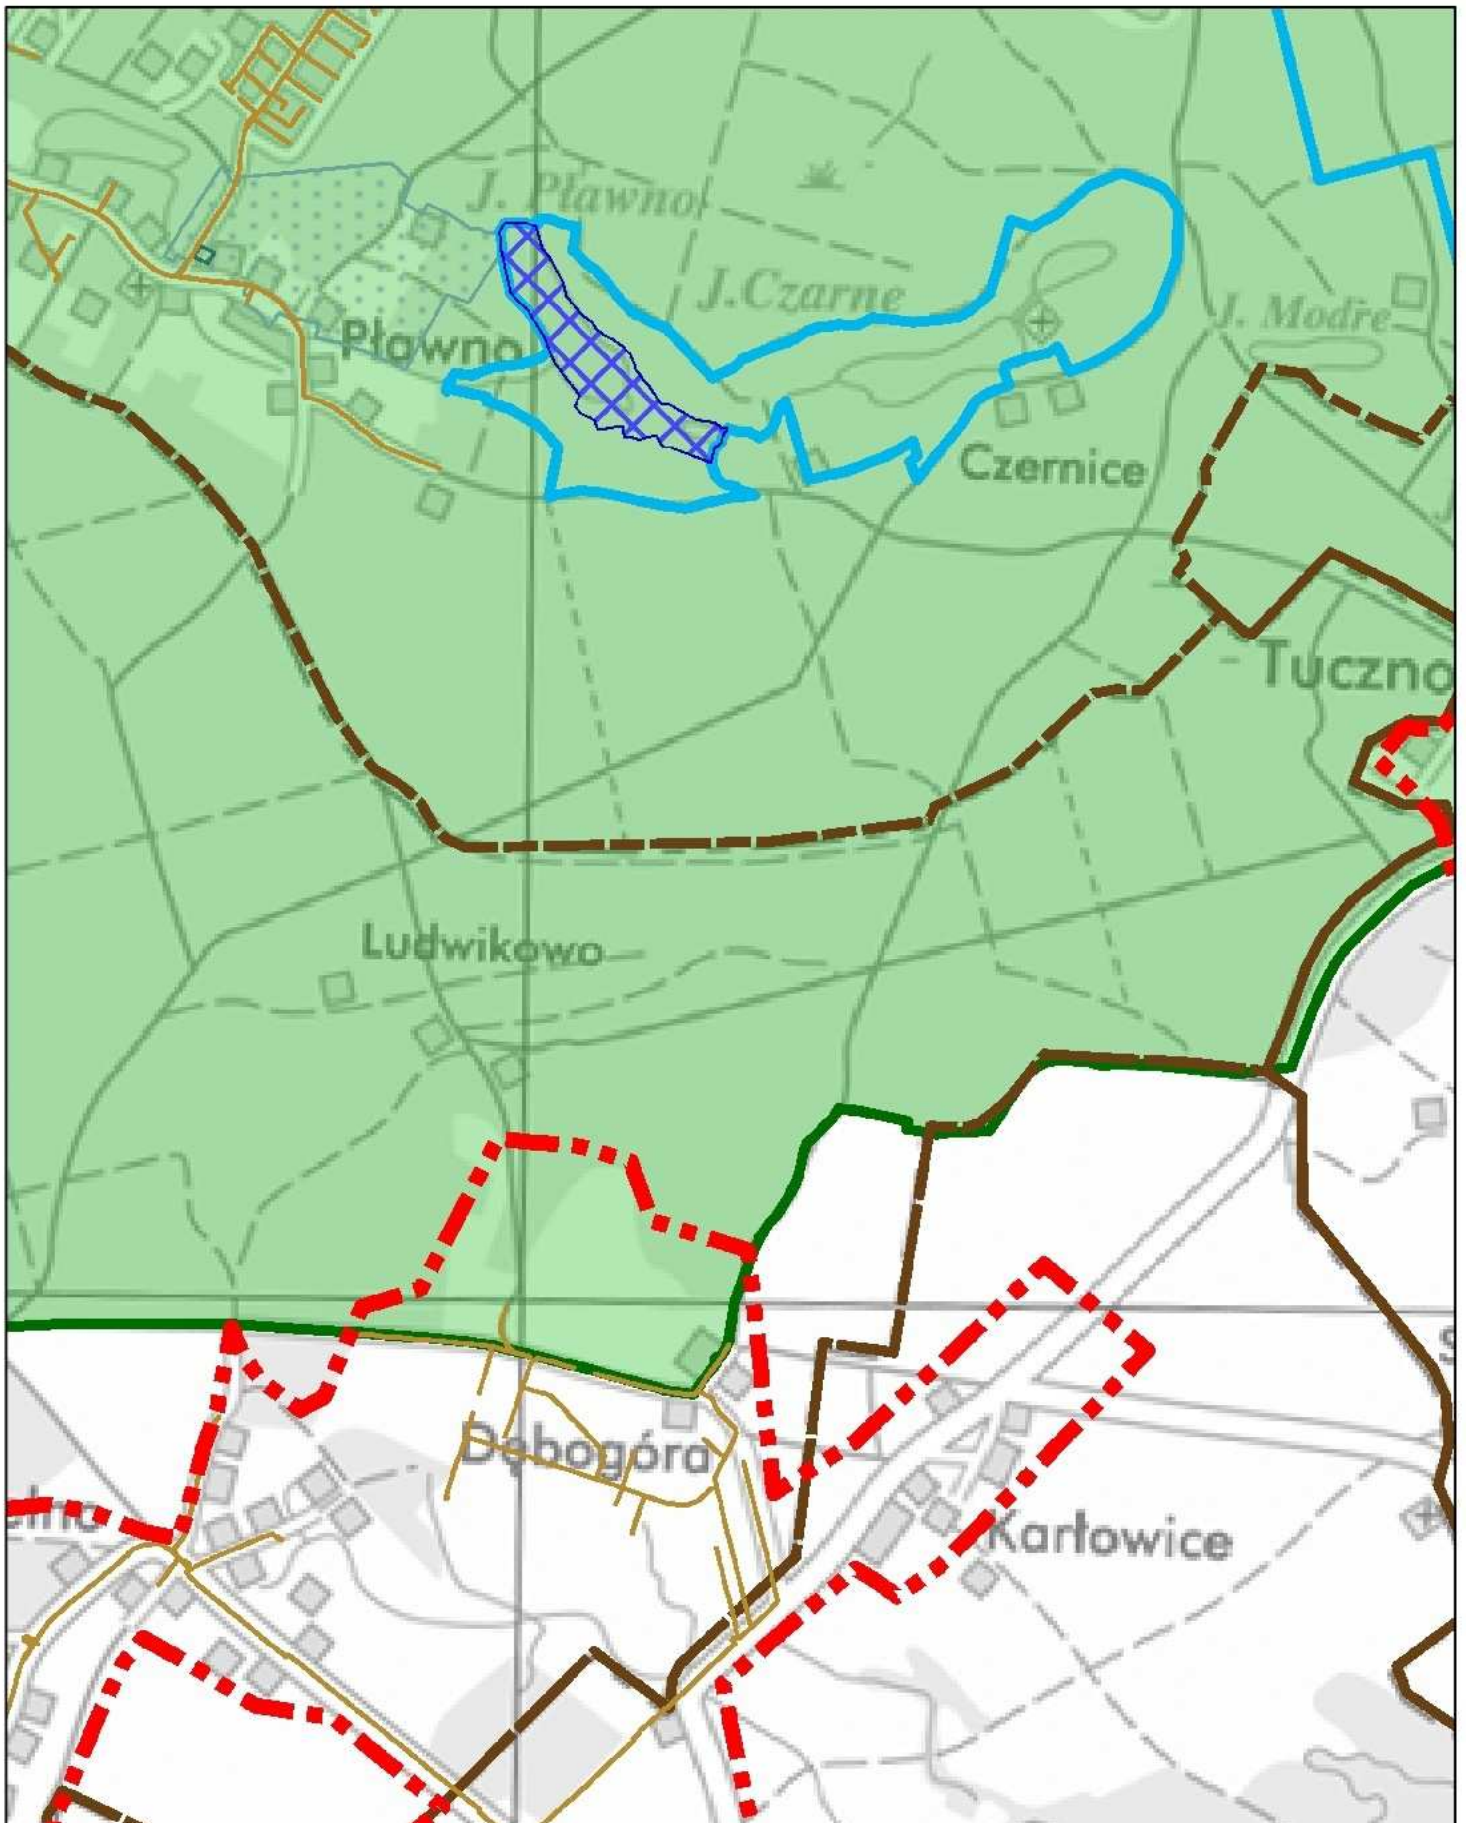

Aglomeracja Poznań

Schemat podziału mapy

Legenda

- | | | | |
|---|----------------------------|---|---|
| 14 | Numer arkusza mapy |  | Obszar specjalnej ochrony ptaków Natura 2000 |
|  | Granica gmin |  | Specjalny obszar ochrony siedlisk Natura 2000 |
|  | Granica Aglomeracji Poznań |  | Obszary Chronionego Krajobrazu |
|  | kanalizacja sanitarna |  | Parki Krajobrazowe |
|  | kanalizacja ogólnospławną | | Strefa ochrony ujęć wody: |
|  | Oczyszczalnia ścieków |  | Strefa ochrony bezpośredniej |
|  | Użytki ekologiczne |  | Strefa ochrony pośredniej |
|  | Rezerваты Przyrody | | |

Aglomeracja Poznań

Aglomeracja Poznań

Aglomeracja Poznań

Aglomeracja Poznań

Aglomeracja Poznań

Aglomeracja Poznań

Aglomeracja Poznań

Aglomeracja Poznań