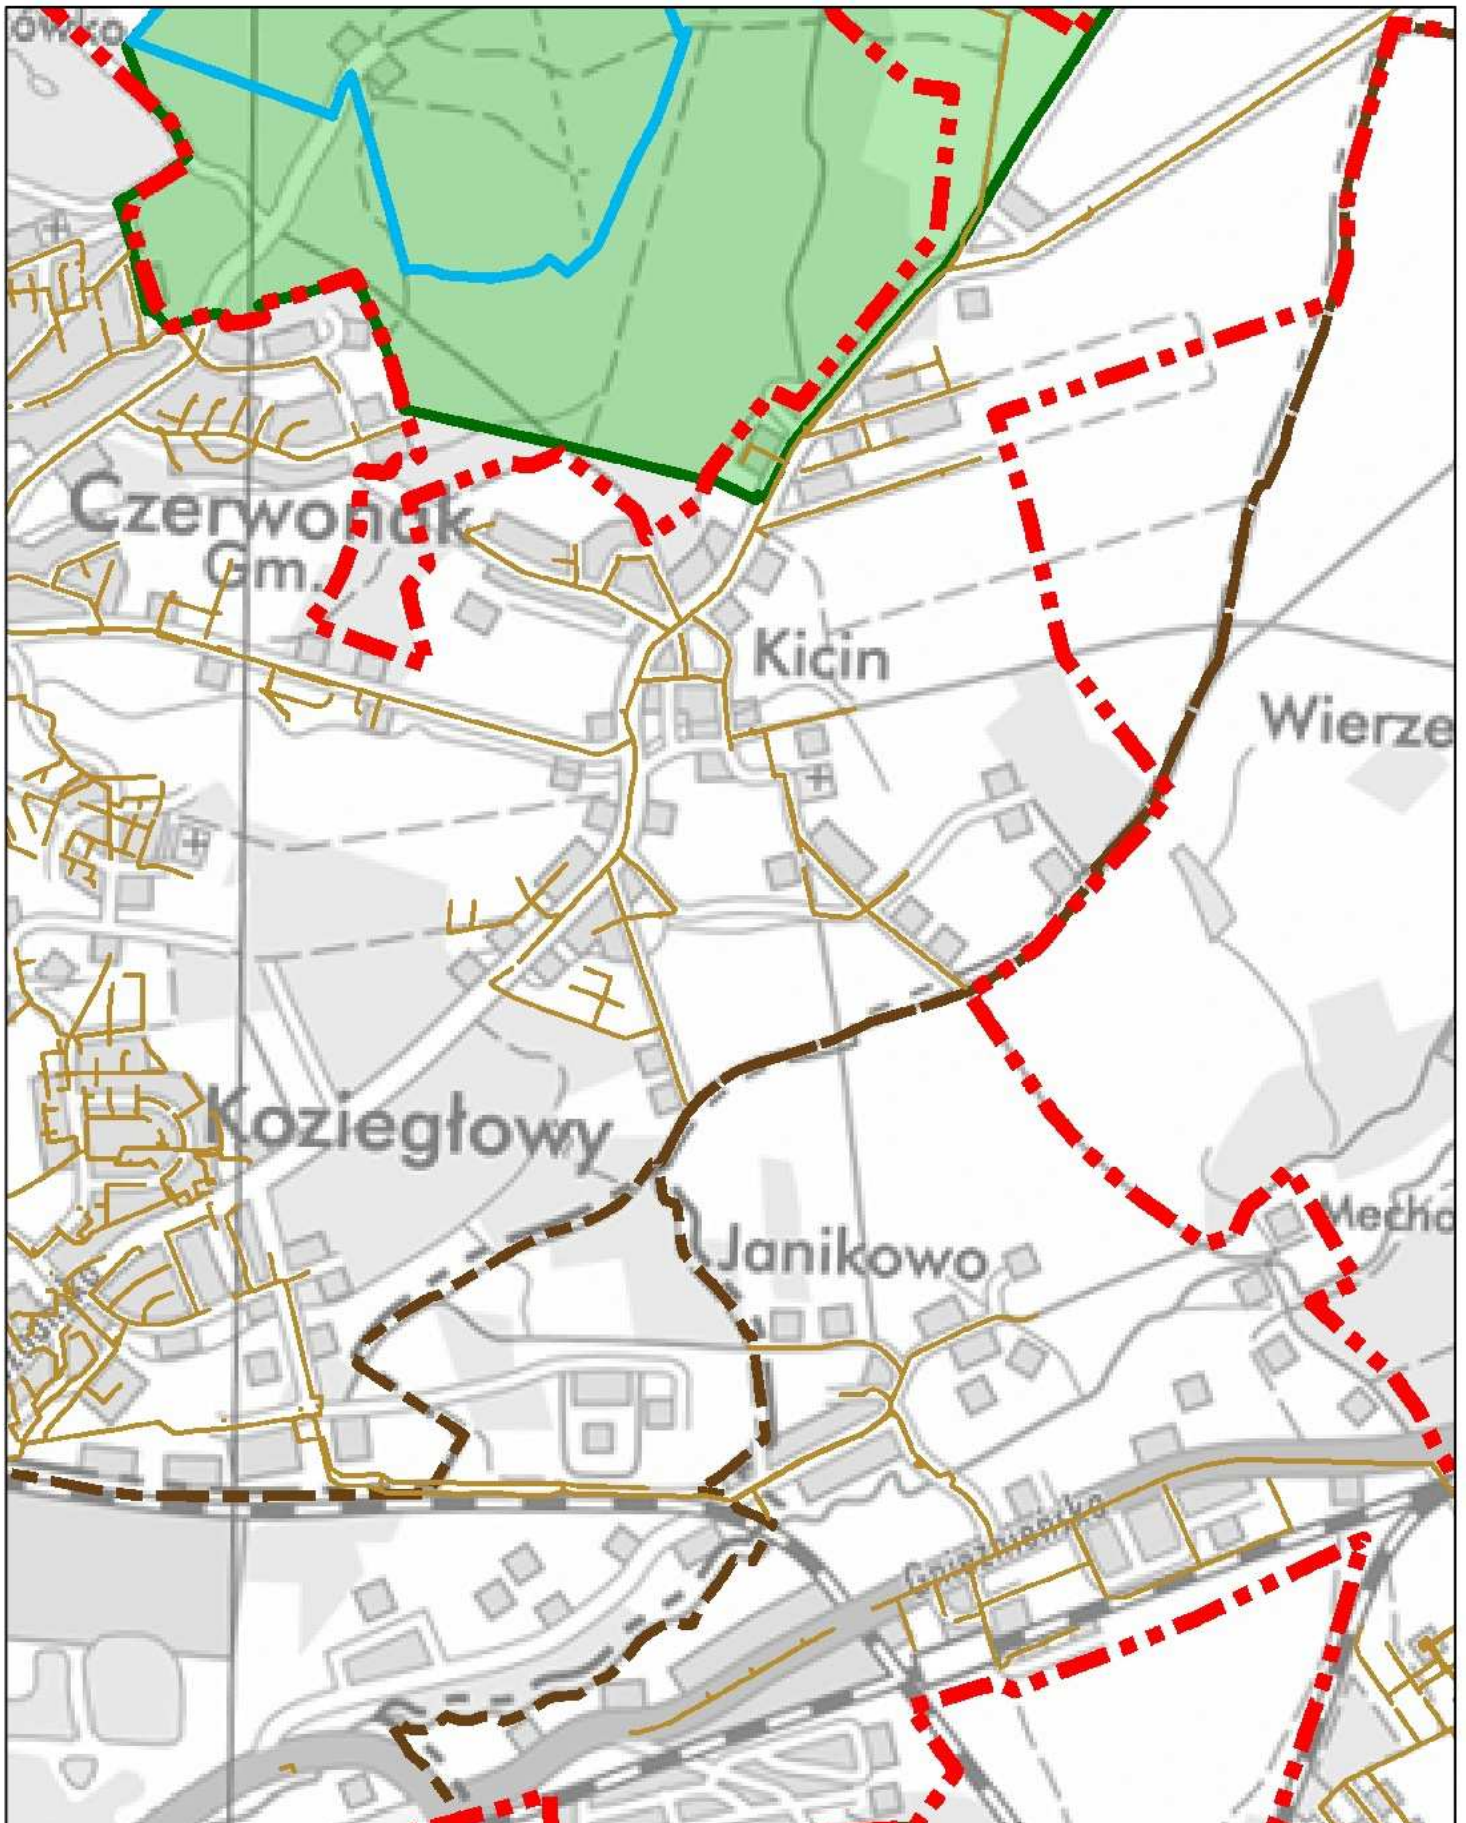

Aglomeracja Poznań

Schemat podziału mapy

Legenda

- | | | | |
|---|----------------------------|---|---|
| 14 | Numer arkusza mapy |  | Obszar specjalnej ochrony ptaków Natura 2000 |
|  | Granica gmin |  | Specjalny obszar ochrony siedlisk Natura 2000 |
|  | Granica Aglomeracji Poznań |  | Obszary Chronionego Krajobrazu |
|  | kanalizacja sanitarna |  | Parki Krajobrazowe |
|  | kanalizacja ogólnospławną | | Strefa ochrony ujęć wody: |
|  | Oczyszczalnia ścieków |  | Strefa ochrony bezpośredniej |
|  | Użytki ekologiczne |  | Strefa ochrony pośredniej |
|  | Rezerваты Przyrody | | |

Aglomeracja Poznań

Aglomeracja Poznań

Aglomeracja Poznań

Aglomeracja Poznań

Aglomeracja Poznań

Aglomeracja Poznań

Aglomeracja Poznań

Aglomeracja Poznań