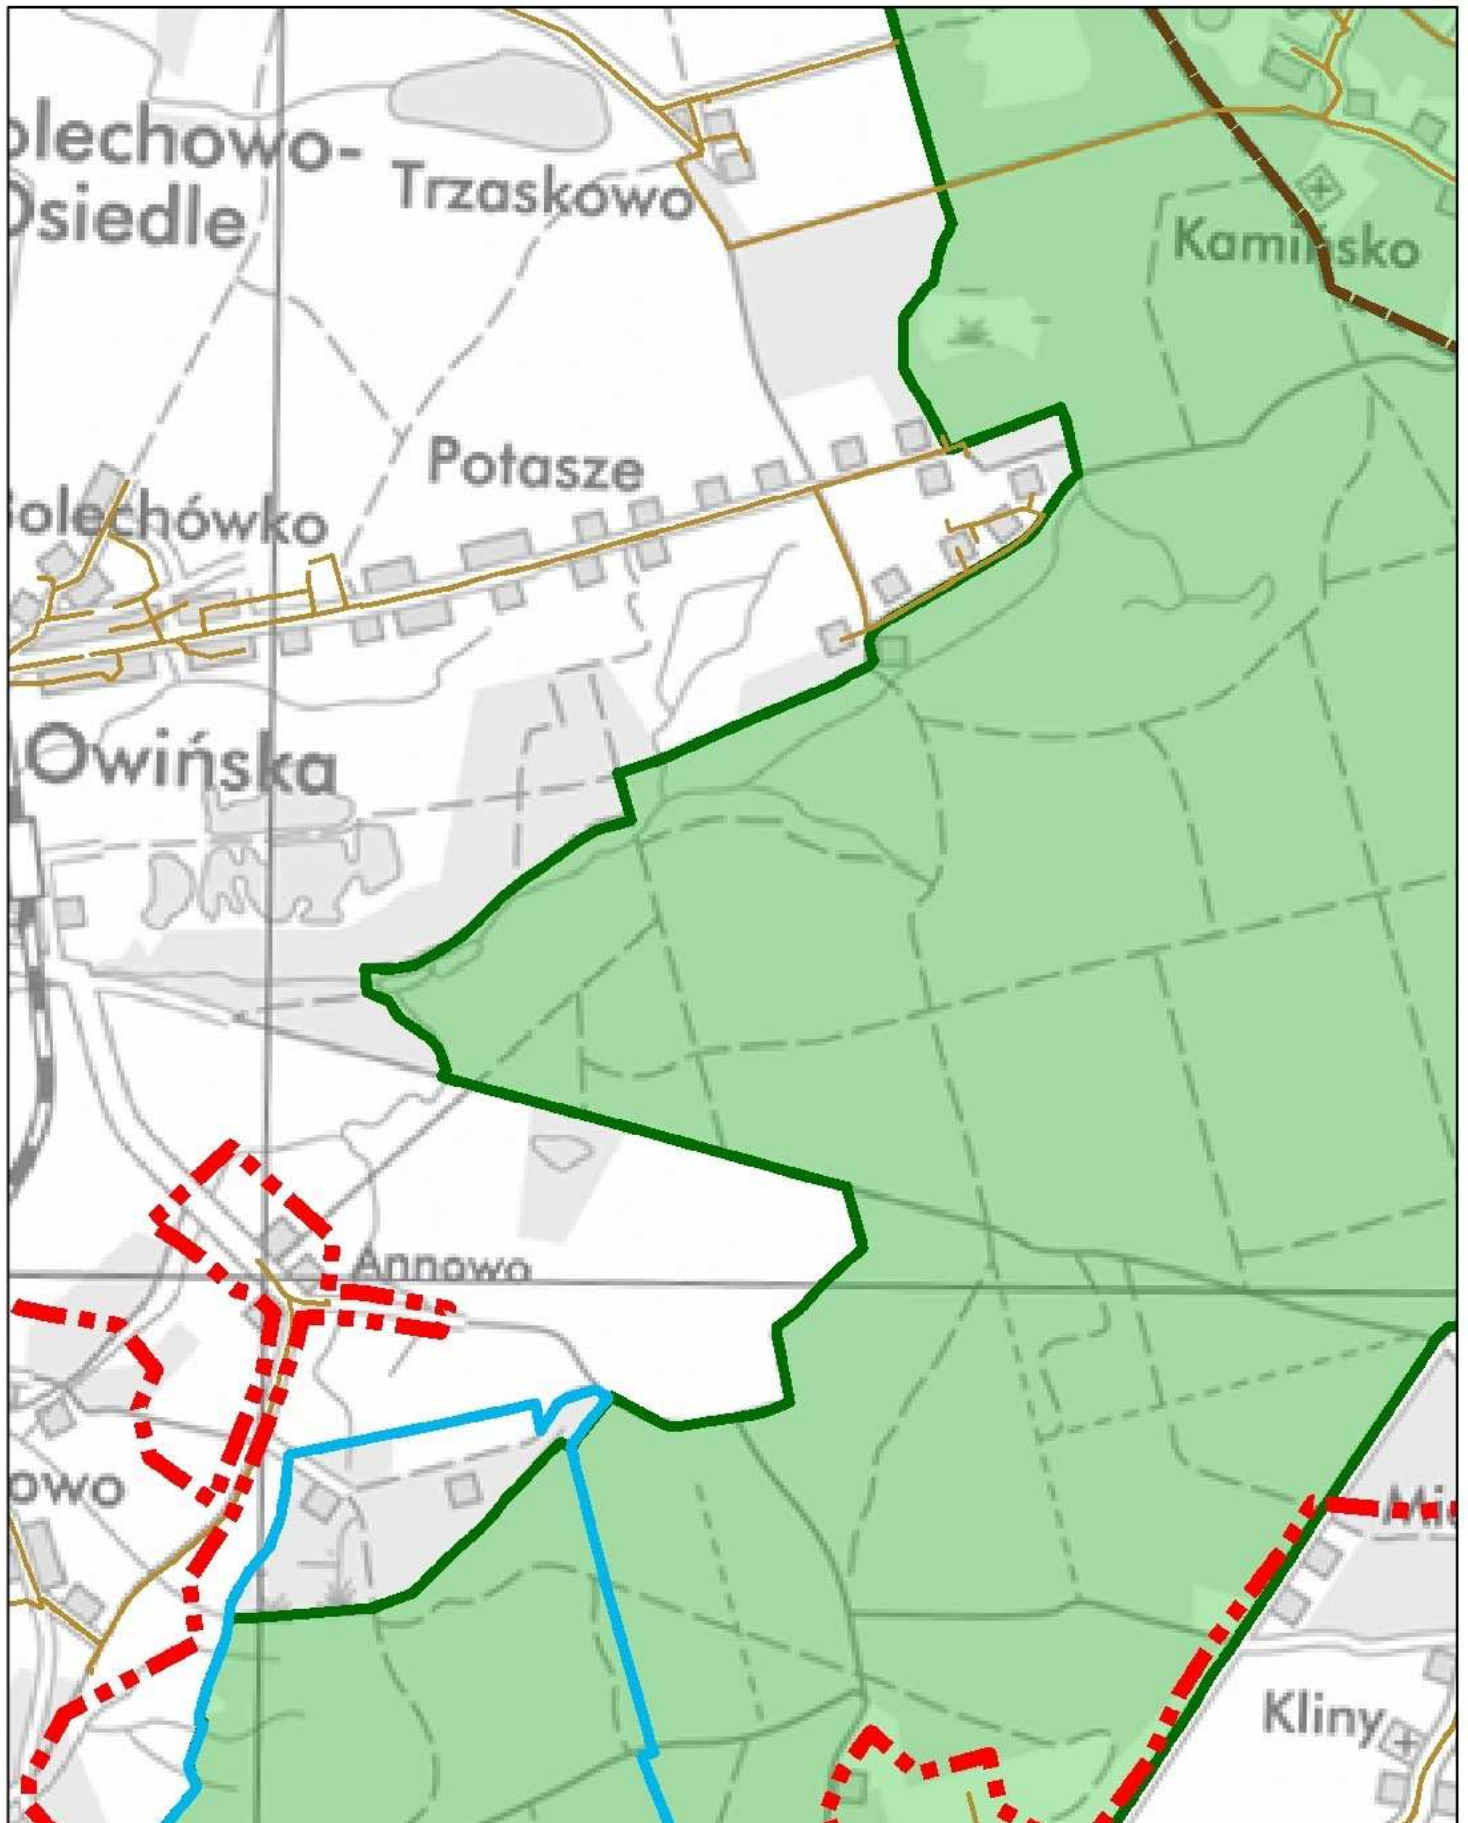

Aglomeracja Poznań

Schemat podziału mapy

Legenda

- | | | | |
|---|----------------------------|---|---|
| 14 | Numer arkusza mapy |  | Obszar specjalnej ochrony ptaków Natura 2000 |
|  | Granica gmin |  | Specjalny obszar ochrony siedlisk Natura 2000 |
|  | Granica Aglomeracji Poznań |  | Obszary Chronionego Krajobrazu |
|  | kanalizacja sanitarna |  | Parki Krajobrazowe |
|  | kanalizacja ogólnospławną | | Strefa ochrony ujęć wody: |
|  | Oczyszczalnia ścieków |  | Strefa ochrony bezpośredniej |
|  | Użytki ekologiczne |  | Strefa ochrony pośredniej |
|  | Rezerваты Przyrody | | |

Aglomeracja Poznań

Aglomeracja Poznań

Aglomeracja Poznań

Aglomeracja Poznań

Aglomeracja Poznań

Aglomeracja Poznań

Aglomeracja Poznań

Aglomeracja Poznań