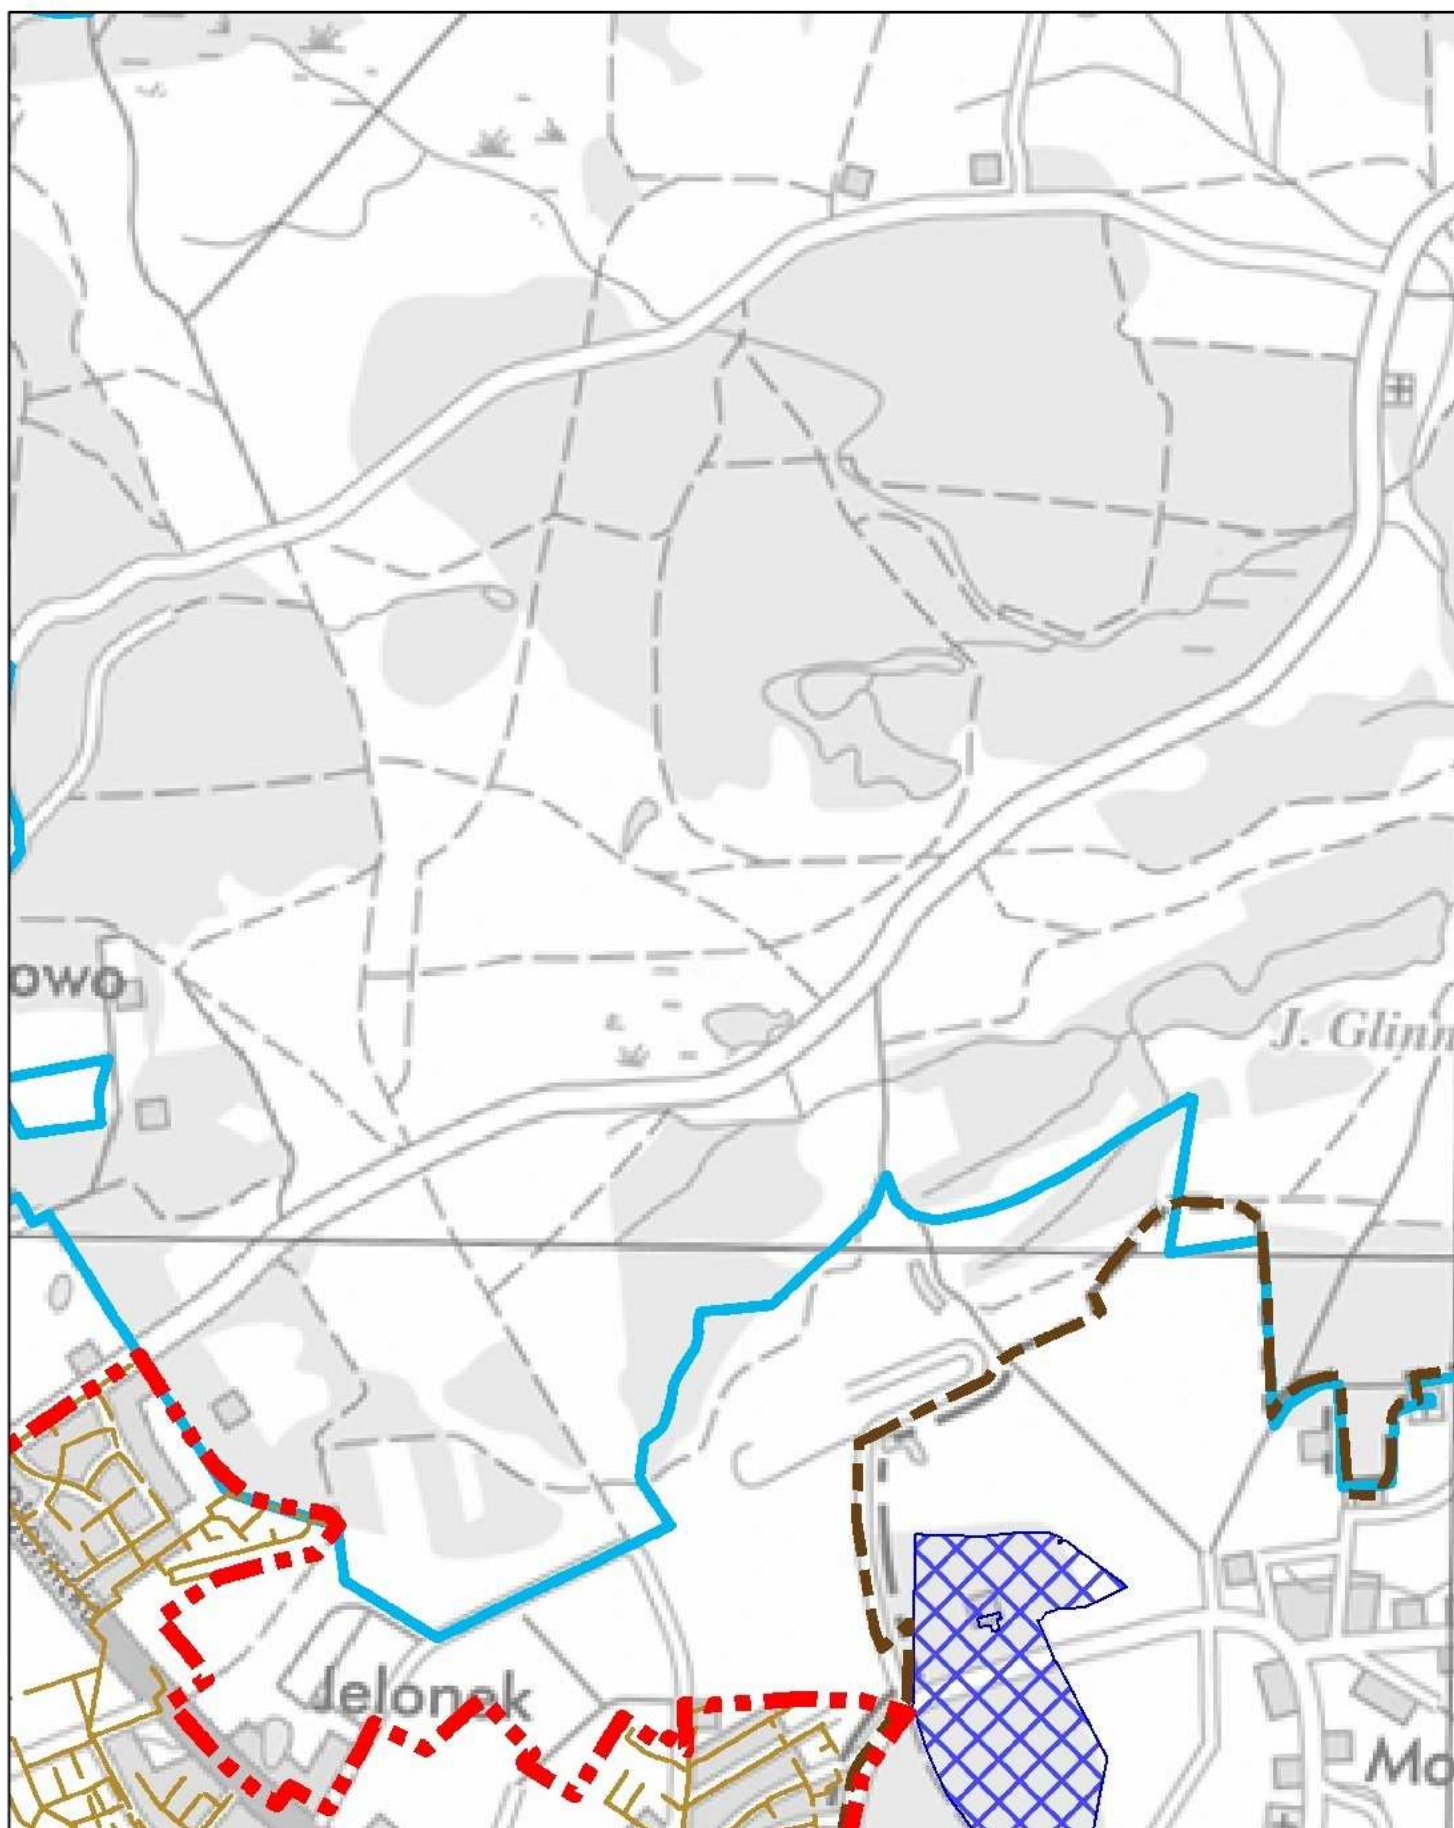

Aglomeracja Poznań

Schemat podziału mapy

Legenda

- | | | | |
|---|----------------------------|---|---|
| 14 | Numer arkusza mapy |  | Obszar specjalnej ochrony ptaków Natura 2000 |
|  | Granica gmin |  | Specjalny obszar ochrony siedlisk Natura 2000 |
|  | Granica Aglomeracji Poznań |  | Obszary Chronionego Krajobrazu |
|  | kanalizacja sanitarna |  | Parki Krajobrazowe |
|  | kanalizacja ogólnospławną | | Strefa ochrony ujęć wody: |
|  | Oczyszczalnia ścieków |  | Strefa ochrony bezpośredniej |
|  | Użytki ekologiczne |  | Strefa ochrony pośredniej |
|  | Rezerваты Przyrody | | |

Aglomeracja Poznań

Aglomeracja Poznań

Aglomeracja Poznań

Aglomeracja Poznań

Aglomeracja Poznań

Aglomeracja Poznań

Aglomeracja Poznań

Aglomeracja Poznań