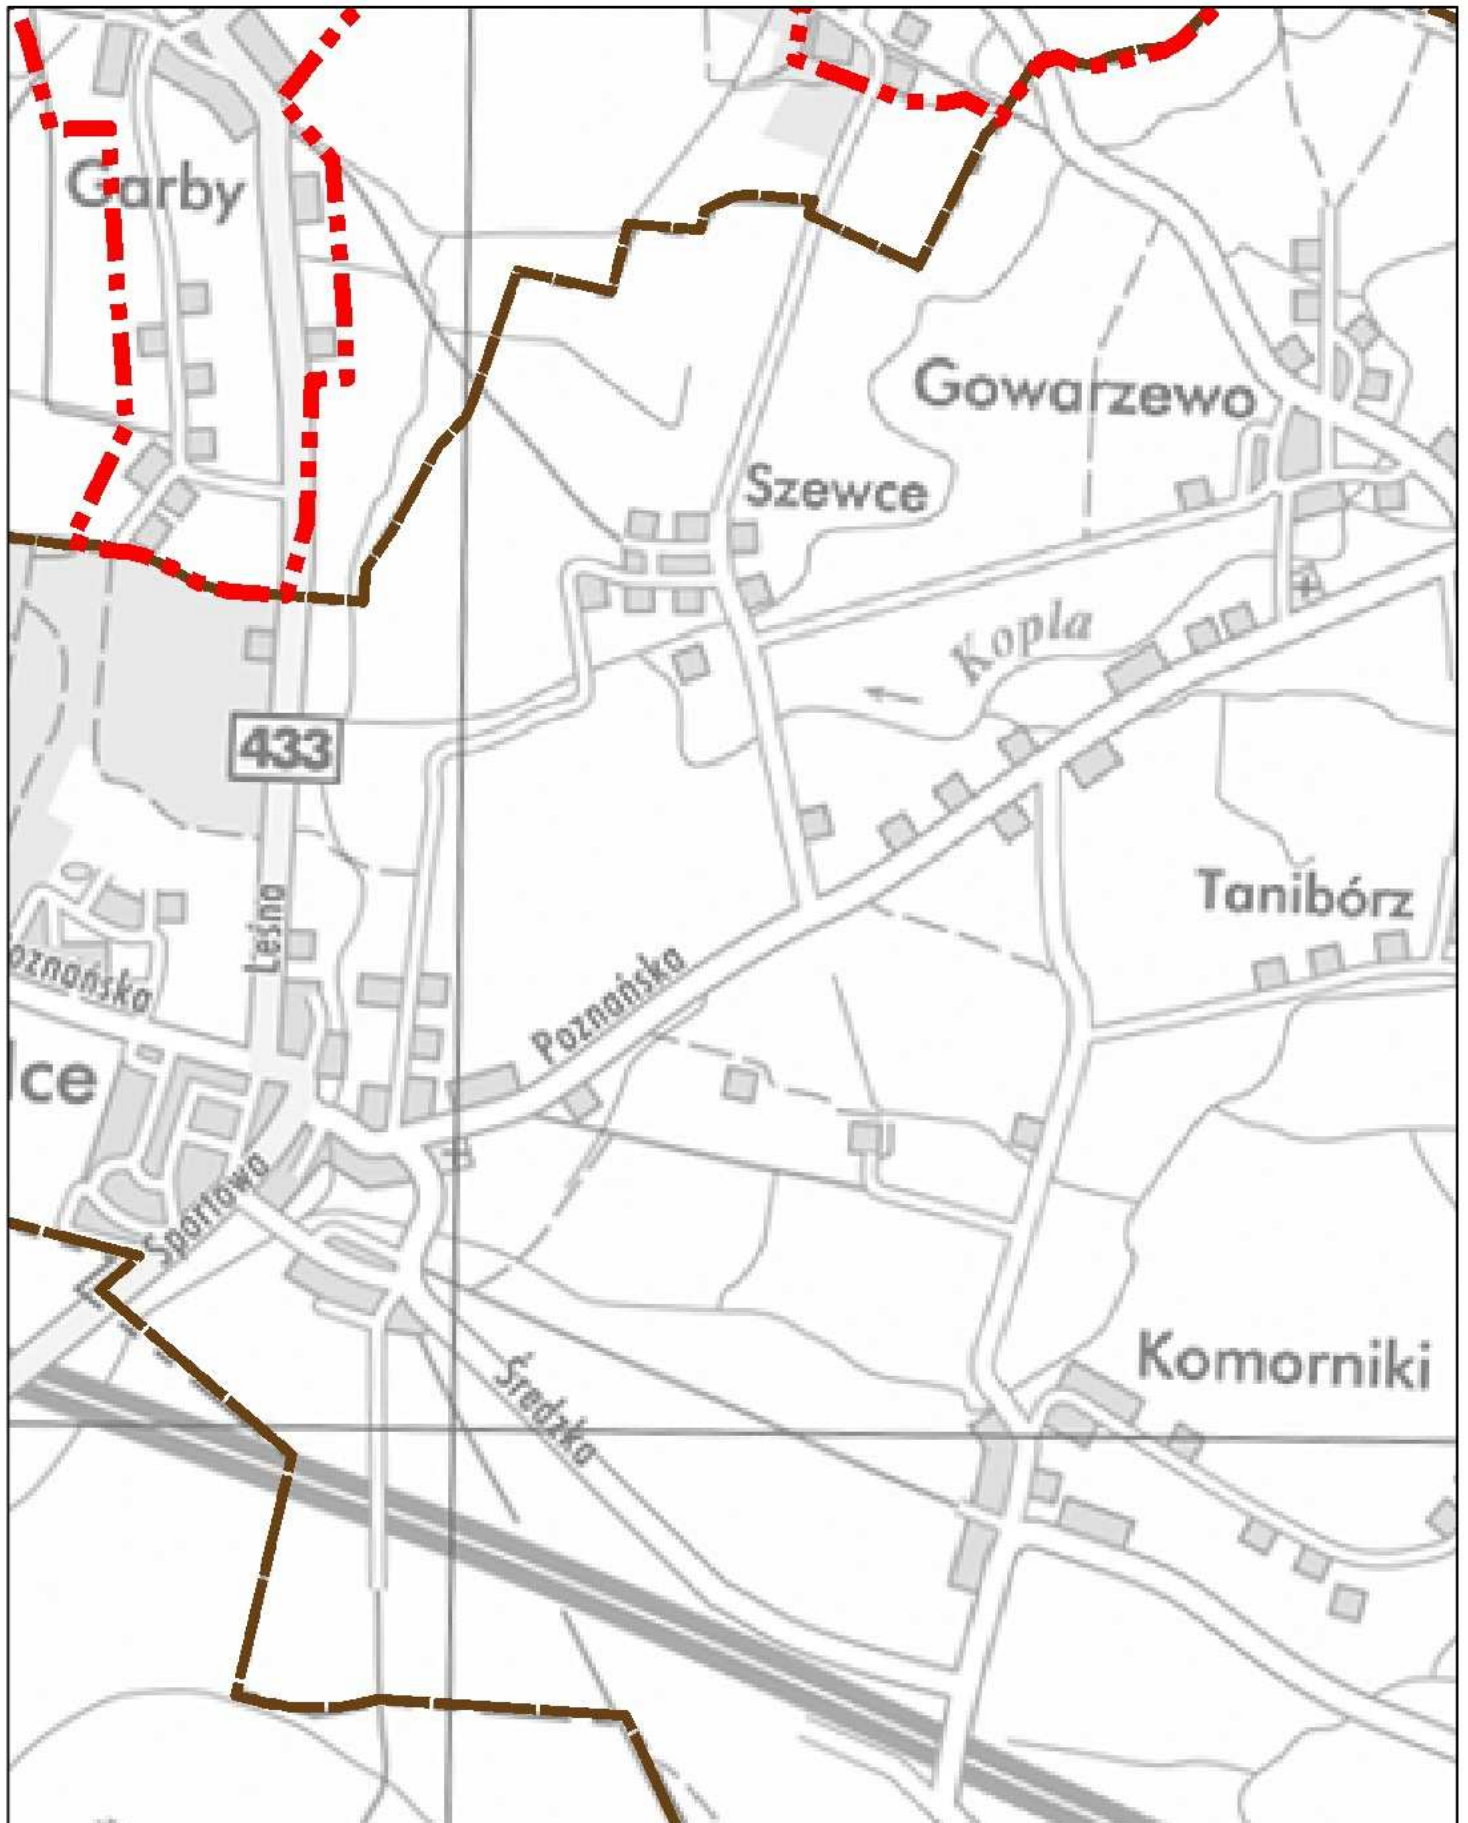

Aglomeracja Poznań

Schemat podziału mapy

Legenda

- | | | | |
|---|----------------------------|---|---|
| 14 | Numer arkusza mapy |  | Obszar specjalnej ochrony ptaków Natura 2000 |
|  | Granica gmin |  | Specjalny obszar ochrony siedlisk Natura 2000 |
|  | Granica Aglomeracji Poznań |  | Obszary Chronionego Krajobrazu |
|  | kanalizacja sanitarna |  | Parki Krajobrazowe |
|  | kanalizacja ogólnospławną | | Strefa ochrony ujęć wody: |
|  | Oczyszczalnia ścieków |  | Strefa ochrony bezpośredniej |
|  | Użytki ekologiczne |  | Strefa ochrony pośredniej |
|  | Rezerваты Przyrody | | |

Aglomeracja Poznań

Aglomeracja Poznań

Aglomeracja Poznań

Aglomeracja Poznań

Aglomeracja Poznań

Ark. 27/31

Aglomeracja Poznań

Aglomeracja Poznań