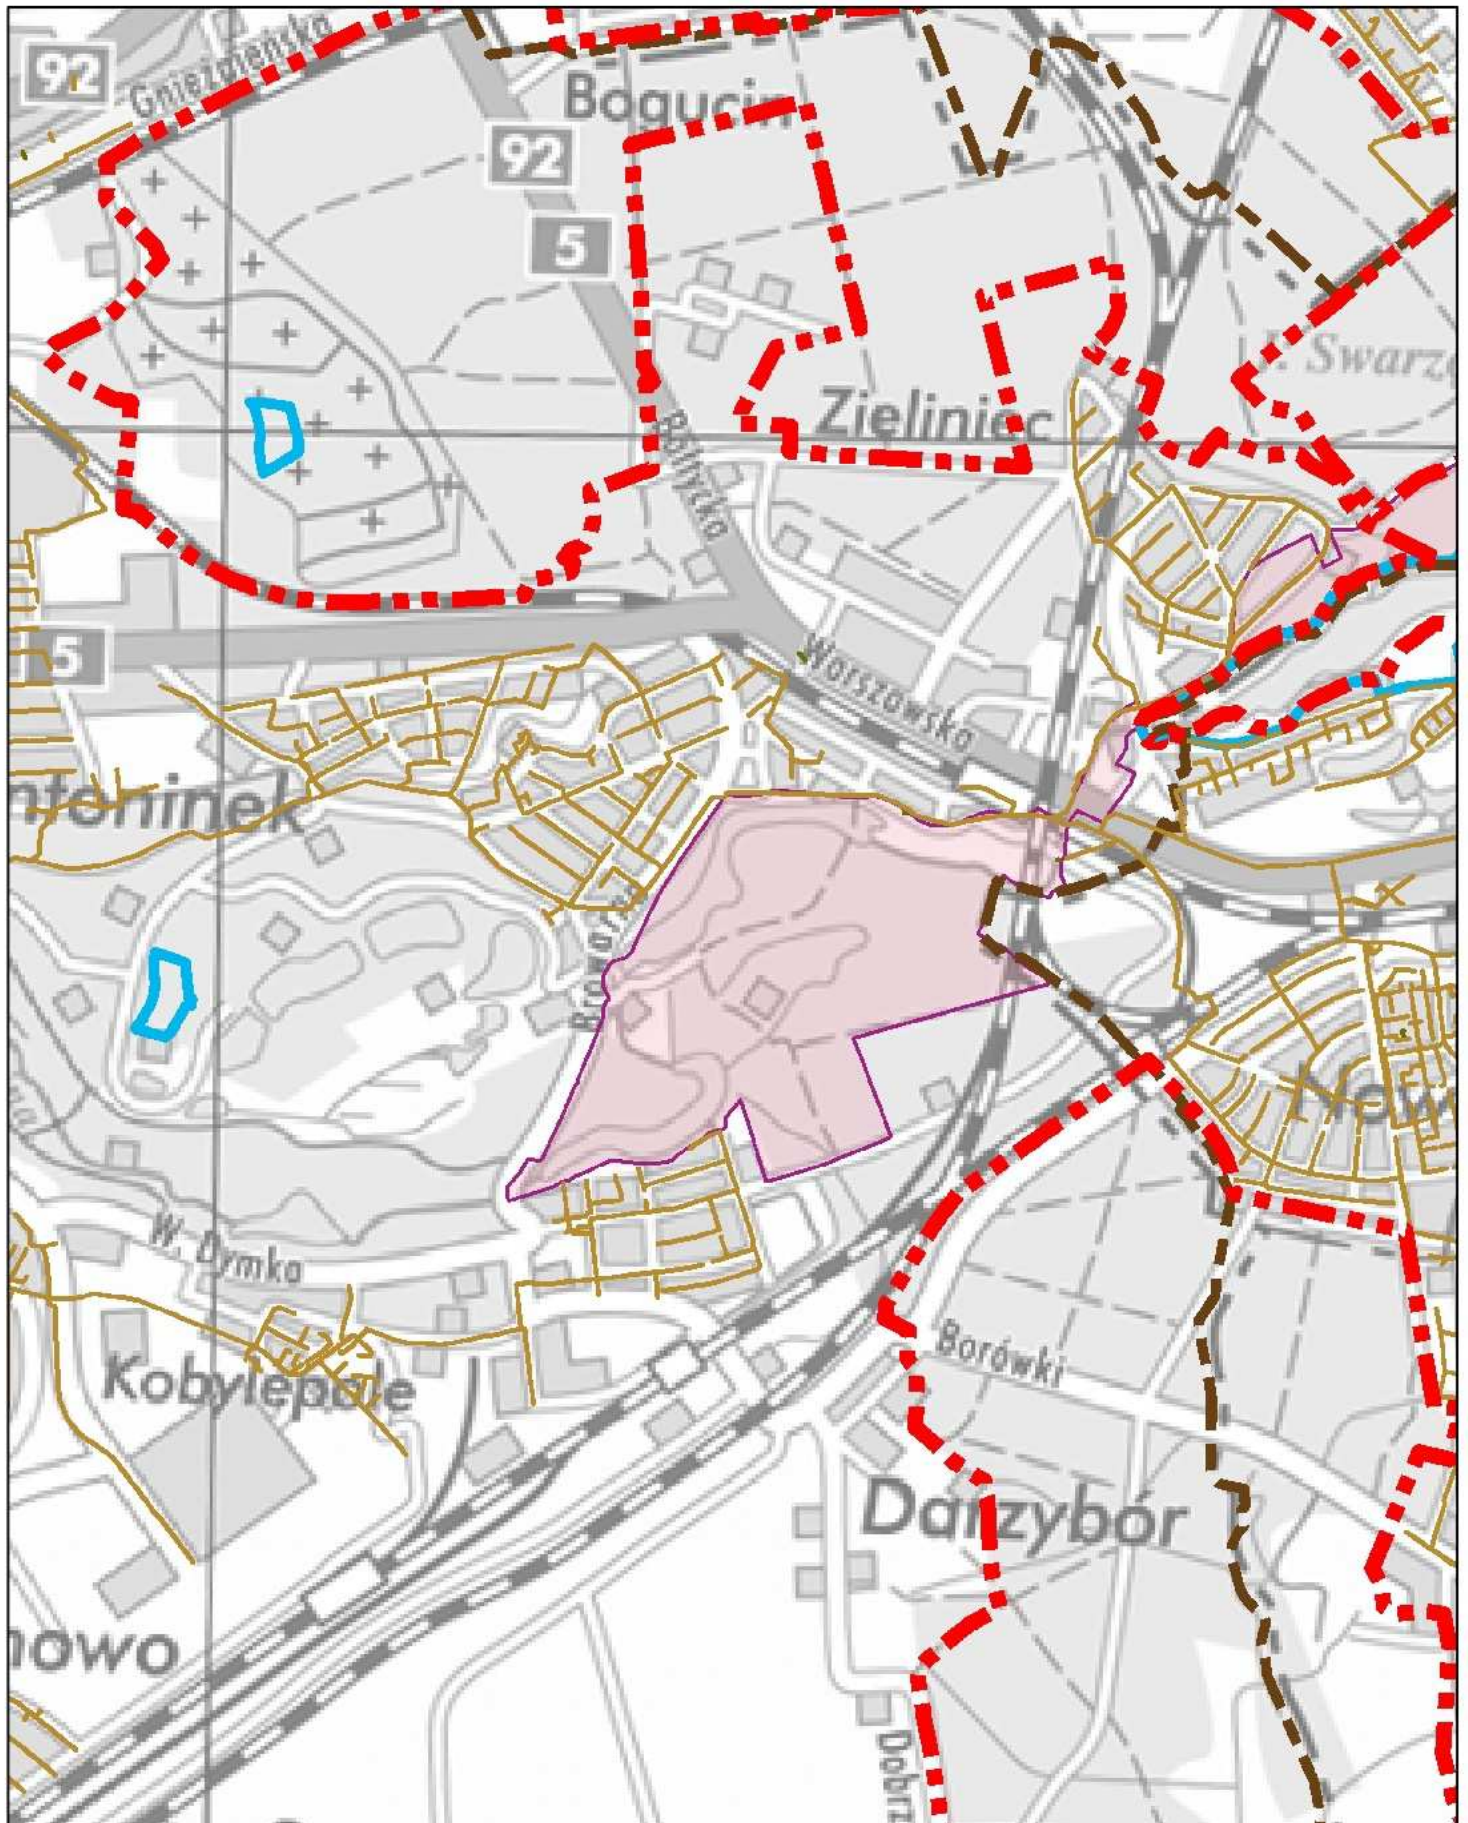

Aglomeracja Poznań

Schemat podziału mapy

Legenda

- | | | | |
|---|----------------------------|---|---|
| 14 | Numer arkusza mapy |  | Obszar specjalnej ochrony ptaków Natura 2000 |
|  | Granica gmin |  | Specjalny obszar ochrony siedlisk Natura 2000 |
|  | Granica Aglomeracji Poznań |  | Obszary Chronionego Krajobrazu |
|  | kanalizacja sanitarna |  | Parki Krajobrazowe |
|  | kanalizacja ogólnospławną | | Strefa ochrony ujęć wody: |
|  | Oczyszczalnia ścieków |  | Strefa ochrony bezpośredniej |
|  | Użytki ekologiczne |  | Strefa ochrony pośredniej |
|  | Rezerваты Przyrody | | |

Aglomeracja Poznań

Aglomeracja Poznań

Aglomeracja Poznań

Aglomeracja Poznań

Aglomeracja Poznań

Aglomeracja Poznań

Aglomeracja Poznań

Aglomeracja Poznań

Aglomeracja Poznań

Aglomeracja Poznań

Aglomeracja Poznań

Ark. 19/31

Aglomeracja Poznań

Ark. 20/31

Aglomeracja Poznań

Aglomeracja Poznań