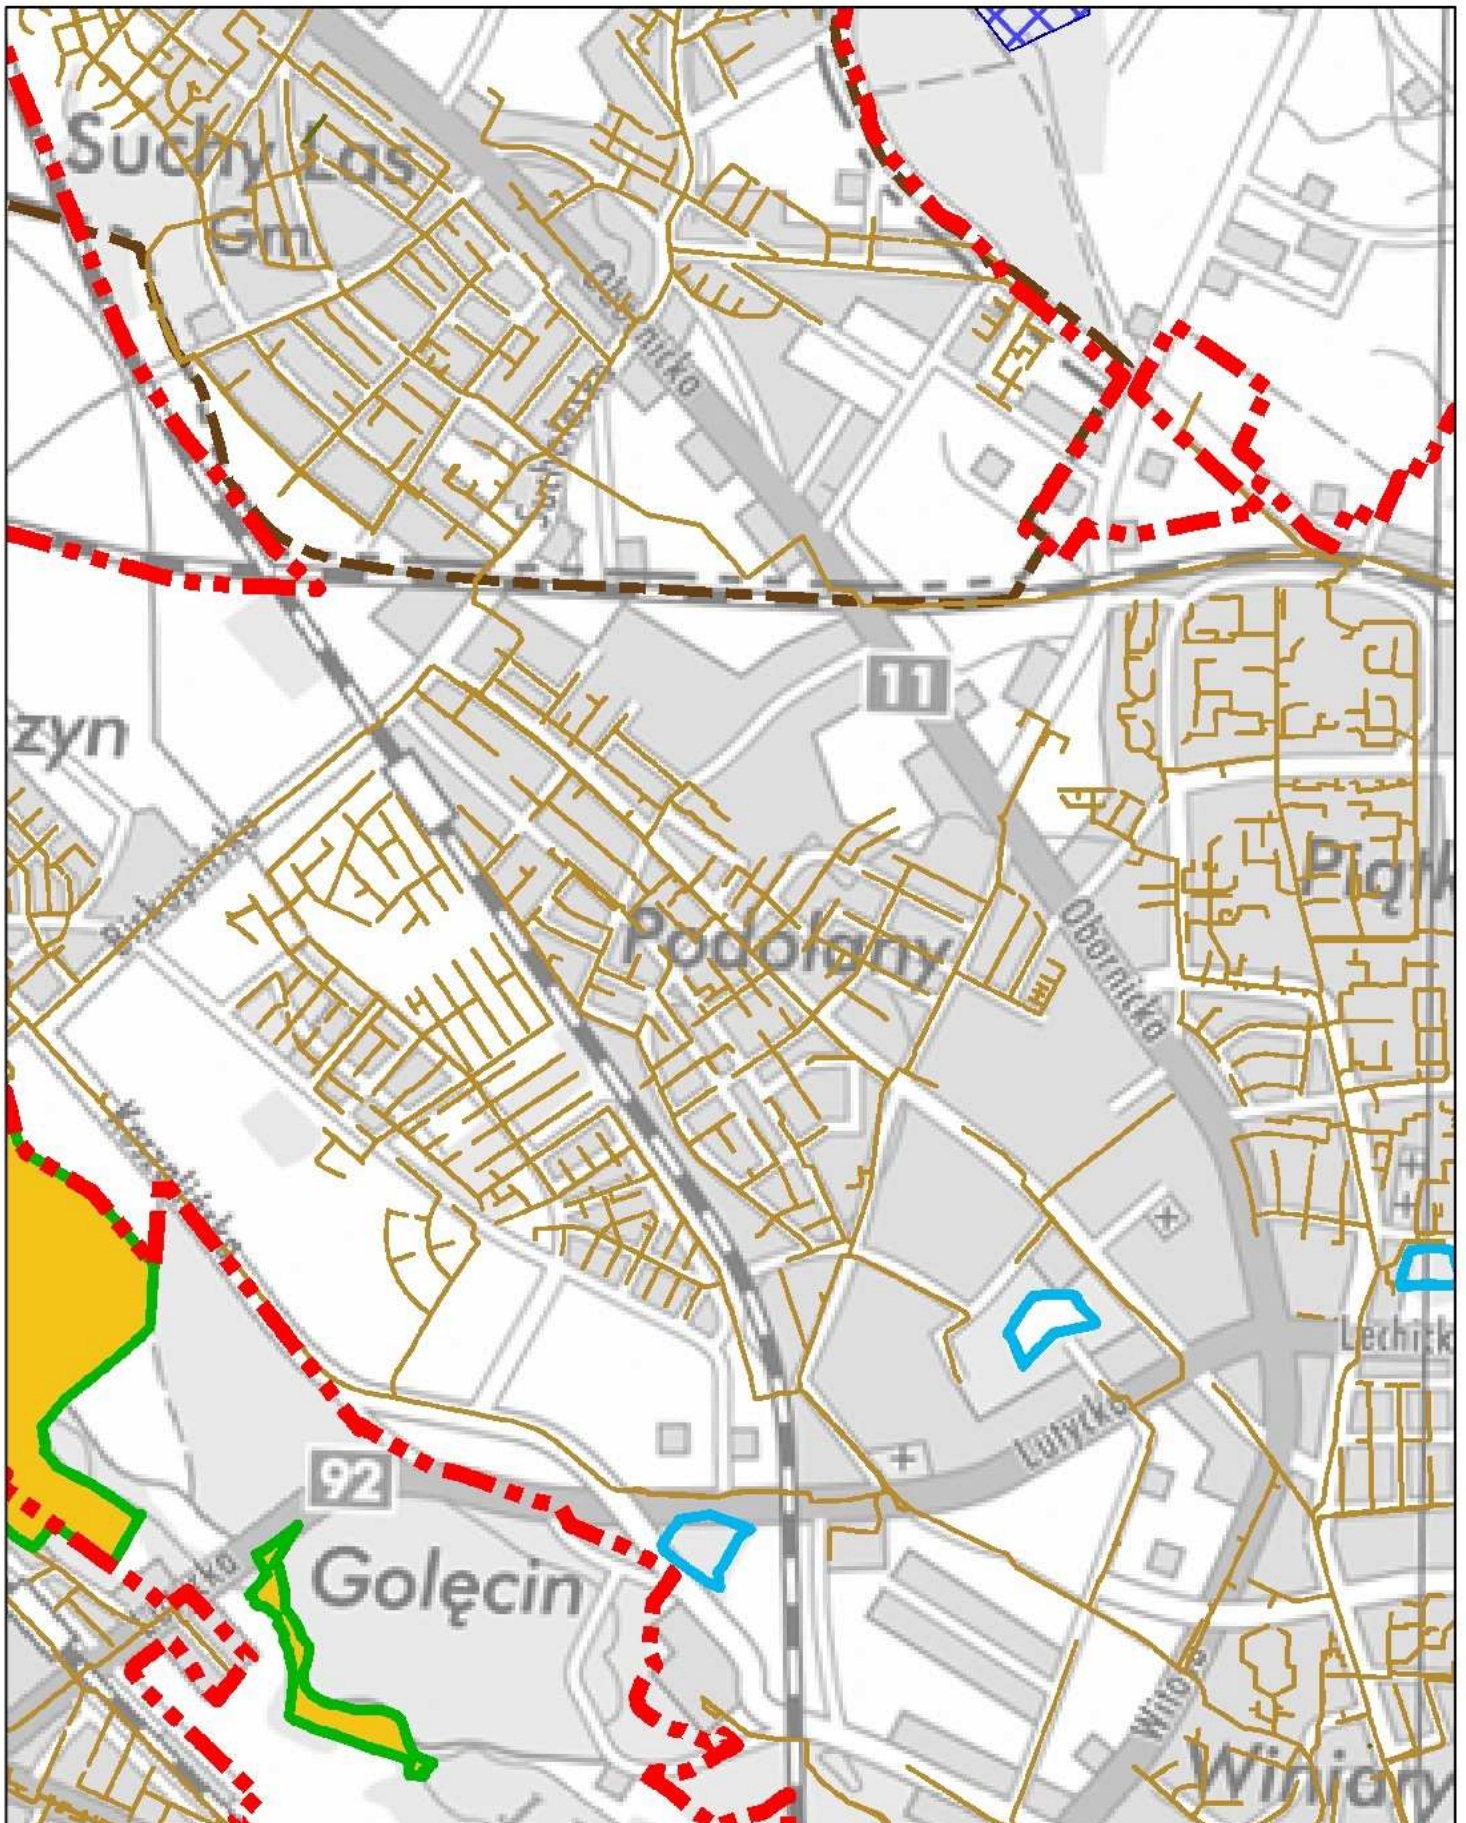

Aglomeracja Poznań

Schemat podziału mapy

Legenda

- | | | | |
|---|----------------------------|---|---|
| 14 | Numer arkusza mapy |  | Obszar specjalnej ochrony ptaków Natura 2000 |
|  | Granica gmin |  | Specjalny obszar ochrony siedlisk Natura 2000 |
|  | Granica Aglomeracji Poznań |  | Obszary Chronionego Krajobrazu |
|  | kanalizacja sanitarna |  | Parki Krajobrazowe |
|  | kanalizacja ogólnospławną | | Strefa ochrony ujęć wody: |
|  | Oczyszczalnia ścieków |  | Strefa ochrony bezpośredniej |
|  | Użytki ekologiczne |  | Strefa ochrony pośredniej |
|  | Rezerваты Przyrody | | |

Aglomeracja Poznań

Aglomeracja Poznań

Aglomeracja Poznań

Aglomeracja Poznań

Aglomeracja Poznań

Aglomeracja Poznań

Aglomeracja Poznań

Aglomeracja Poznań