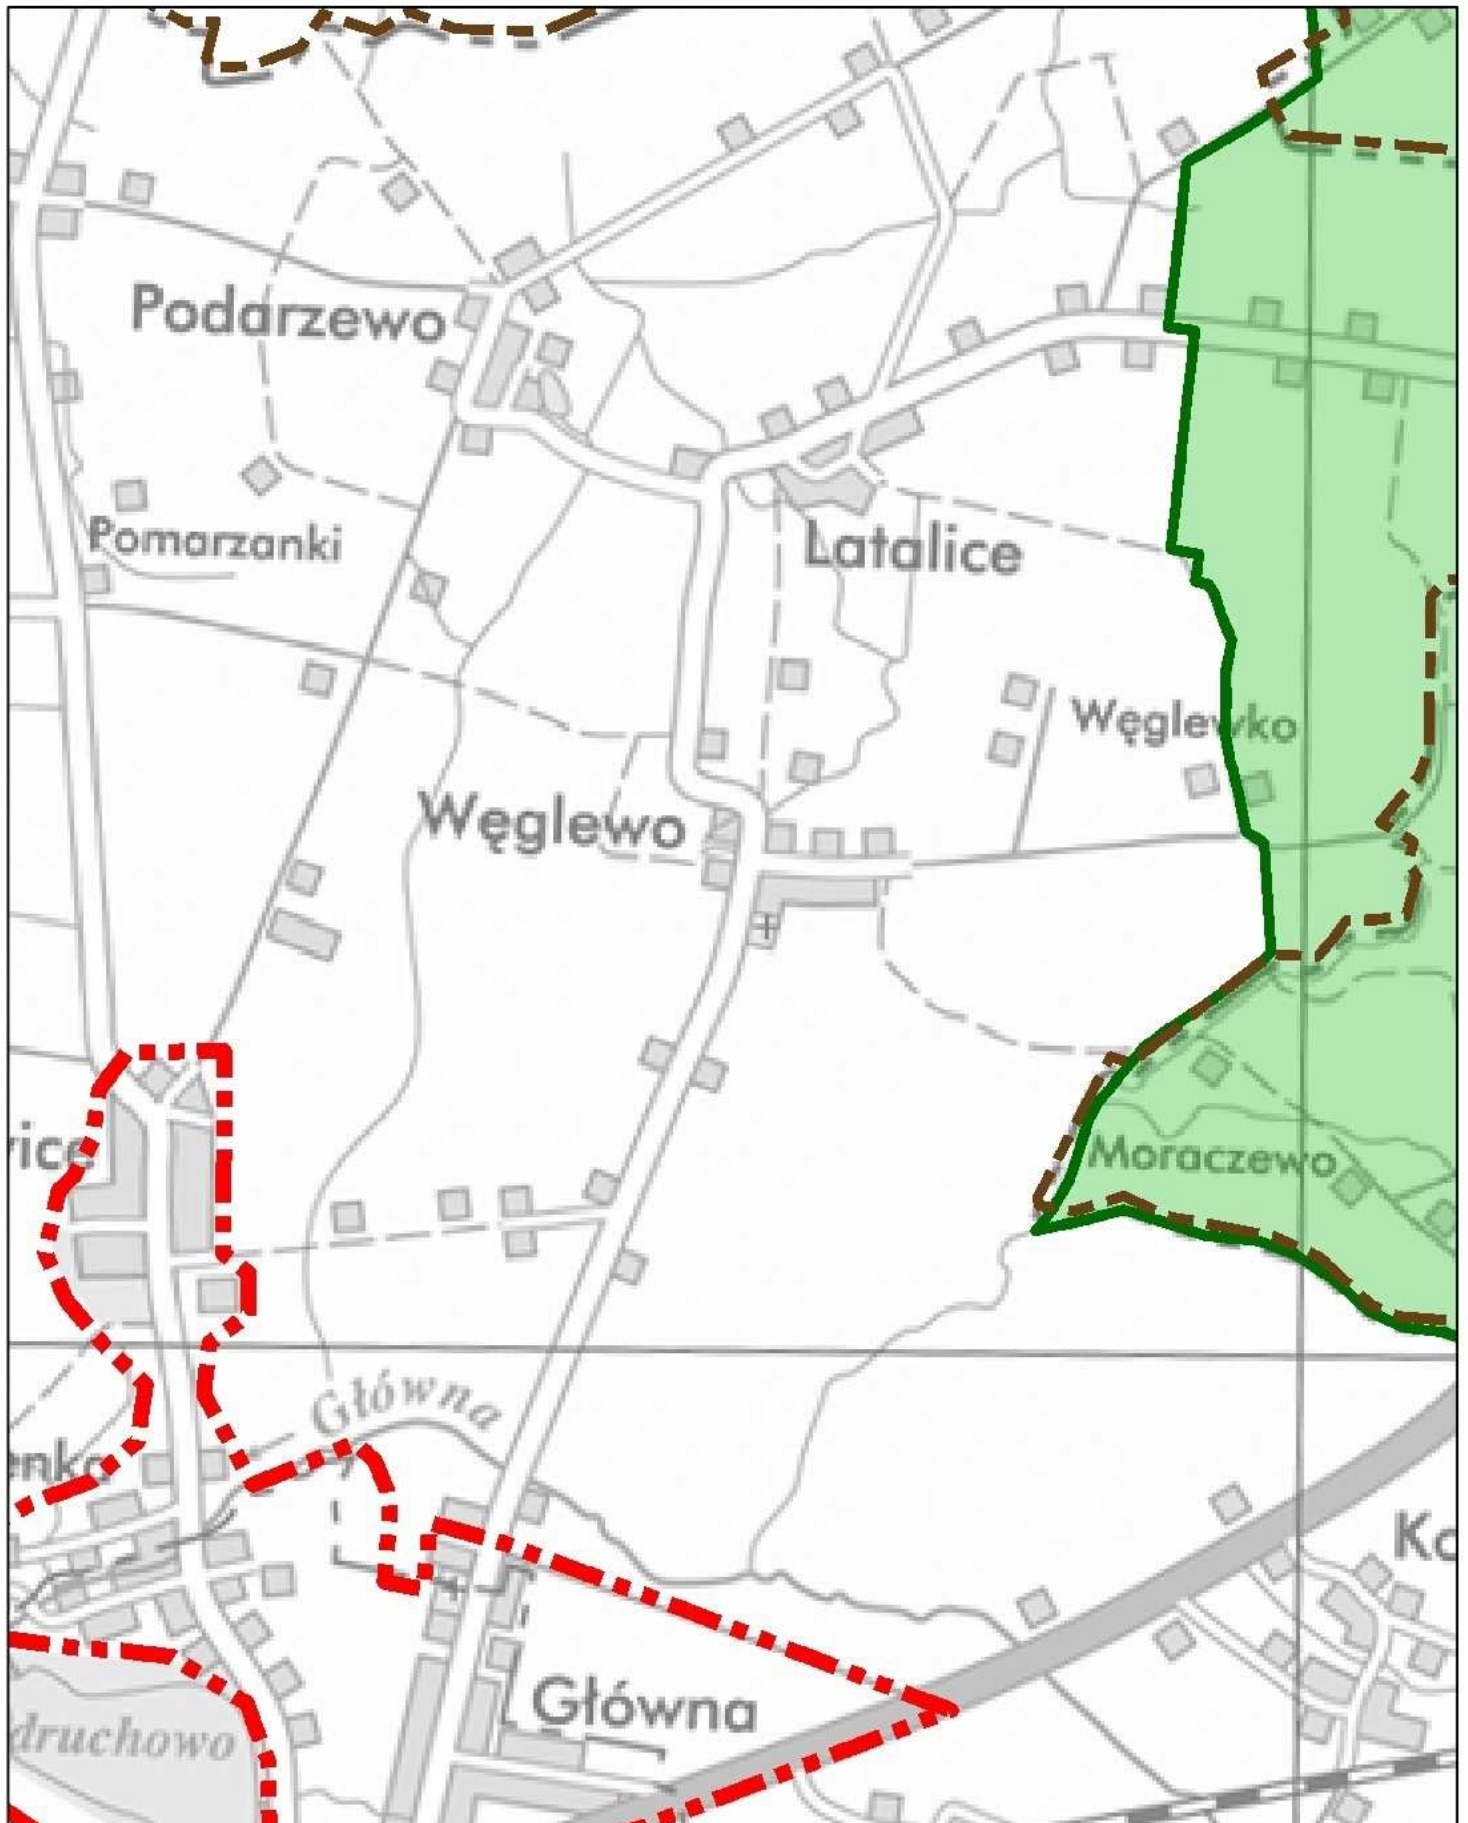

Aglomeracja Poznań

Schemat podziału mapy

Legenda

- | | | | |
|---|----------------------------|---|---|
| 14 | Numer arkusza mapy |  | Obszar specjalnej ochrony ptaków Natura 2000 |
|  | Granica gmin |  | Specjalny obszar ochrony siedlisk Natura 2000 |
|  | Granica Aglomeracji Poznań |  | Obszary Chronionego Krajobrazu |
|  | kanalizacja sanitarna |  | Parki Krajobrazowe |
|  | kanalizacja ogólnospławną | | Strefa ochrony ujęć wody: |
|  | Oczyszczalnia ścieków |  | Strefa ochrony bezpośredniej |
|  | Użytki ekologiczne |  | Strefa ochrony pośredniej |
|  | Rezerваты Przyrody | | |

Aglomeracja Poznań

Aglomeracja Poznań

Aglomeracja Poznań

Aglomeracja Poznań

Aglomeracja Poznań

Aglomeracja Poznań

Aglomeracja Poznań

Aglomeracja Poznań

Aglomeracja Poznań

Aglomeracja Poznań