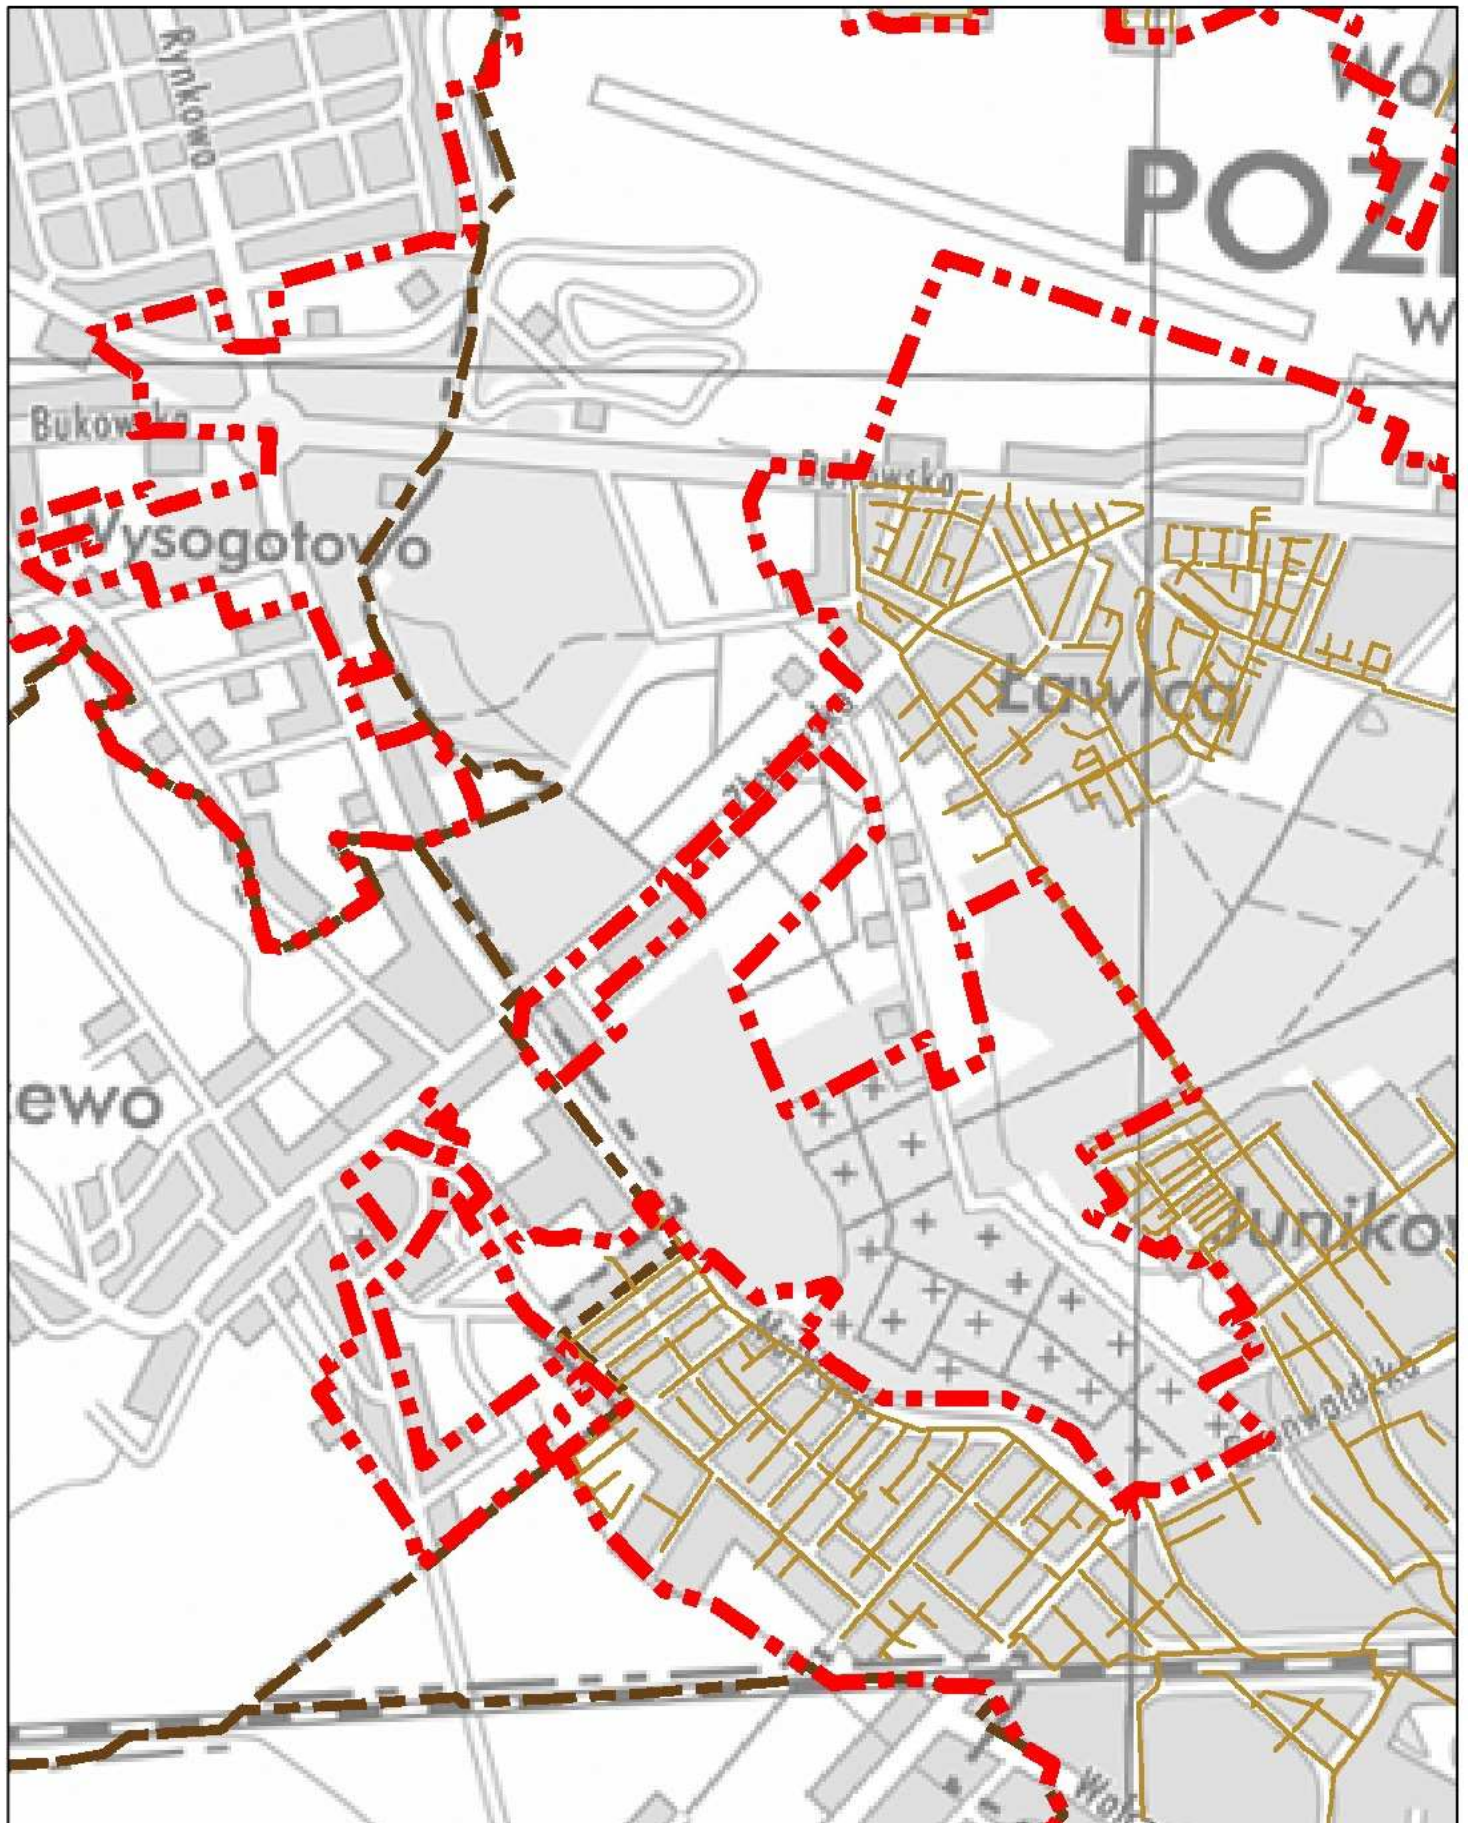

Aglomeracja Poznań

Schemat podziału mapy

Legenda

- | | | | |
|---|----------------------------|---|---|
| 14 | Numer arkusza mapy |  | Obszar specjalnej ochrony ptaków Natura 2000 |
|  | Granica gmin |  | Specjalny obszar ochrony siedlisk Natura 2000 |
|  | Granica Aglomeracji Poznań |  | Obszary Chronionego Krajobrazu |
|  | kanalizacja sanitarna |  | Parki Krajobrazowe |
|  | kanalizacja ogólnospławną | | Strefa ochrony ujęć wody: |
|  | Oczyszczalnia ścieków |  | Strefa ochrony bezpośredniej |
|  | Użytki ekologiczne |  | Strefa ochrony pośredniej |
|  | Rezerваты Przyrody | | |

Aglomeracja Poznań

Aglomeracja Poznań

Aglomeracja Poznań

Aglomeracja Poznań

Aglomeracja Poznań

Aglomeracja Poznań

Aglomeracja Poznań

Aglomeracja Poznań

Aglomeracja Poznań

Aglomeracja Poznań

Aglomeracja Poznań

Ark. 19/31

Aglomeracja Poznań

Ark. 20/31

Aglomeracja Poznań

Aglomeracja Poznań