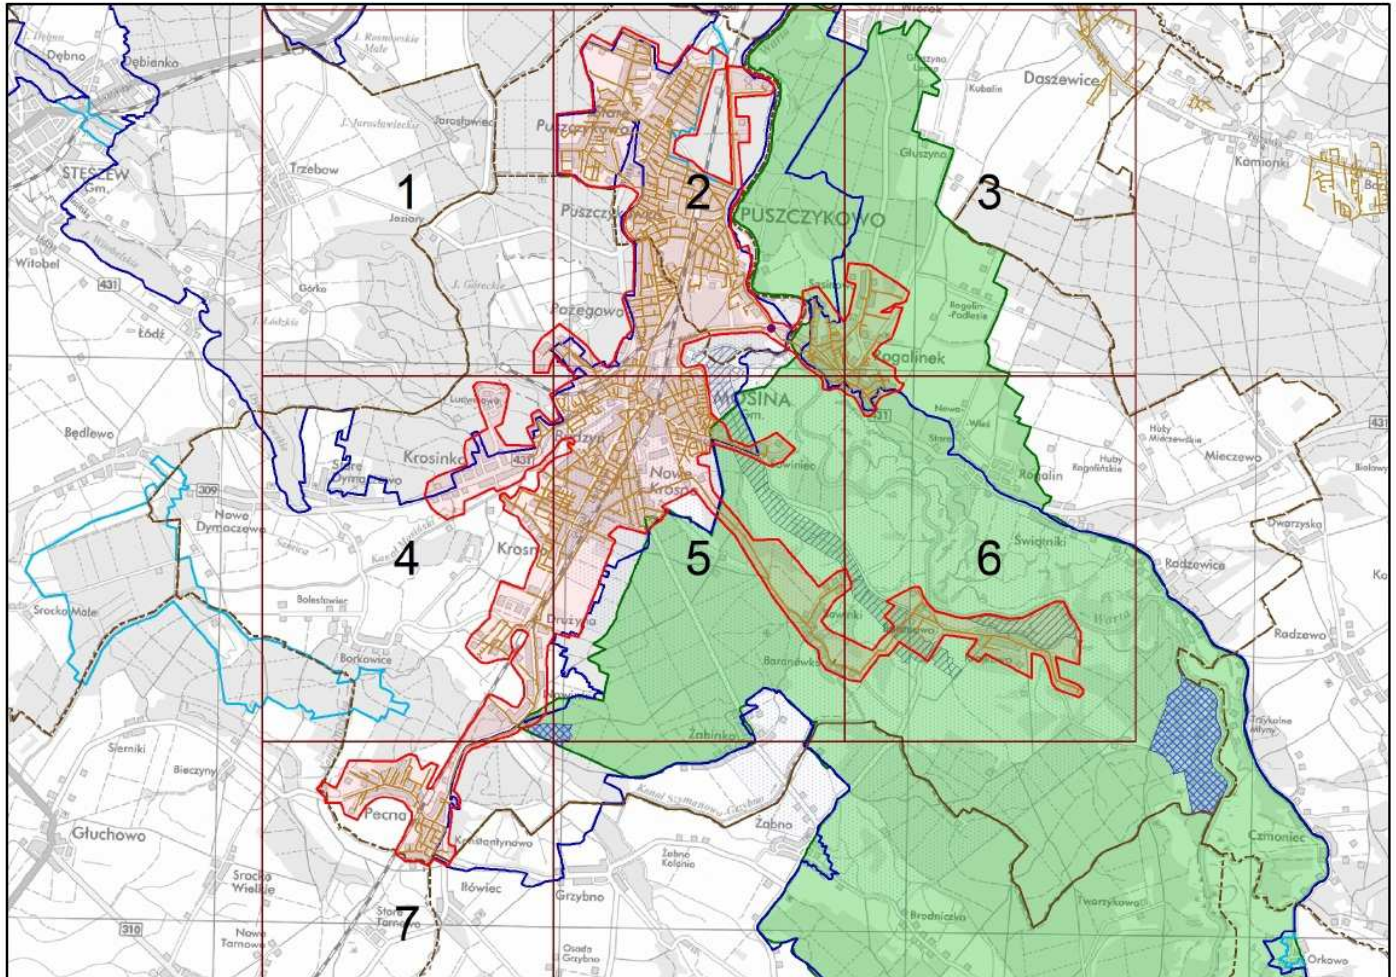

# Aglomeracja Mosina - Puszczykowo

## Schemat podziału mapy

### Legenda

- |                                                                                     |                                          |                                                                                     |                                               |
|-------------------------------------------------------------------------------------|------------------------------------------|-------------------------------------------------------------------------------------|-----------------------------------------------|
| 5                                                                                   | Numer arkusza mapy                       |  | Obszar specjalnej ochrony ptaków Natura 2000  |
|  | Granica gmin                             |  | Specjalny obszar ochrony siedlisk Natura 2000 |
|  | Granica Aglomeracji Mosina - Puszczykowo |  | Obszary Chronionego Krajobrazu                |
|  | kanalizacja sanitarna                    |  | Parki Krajobrazowe                            |
|  | kanalizacja ogólnospławna                |                                                                                     | Strefa ochrony ujęć wody:                     |
|  | Oczyszczalnia ścieków                    |  | Strefa ochrony bezpośredniej                  |
|  | Użytki ekologiczne                       |  | Strefa ochrony pośredniej                     |
|  | Rezerwy Przyrody                         |                                                                                     |                                               |