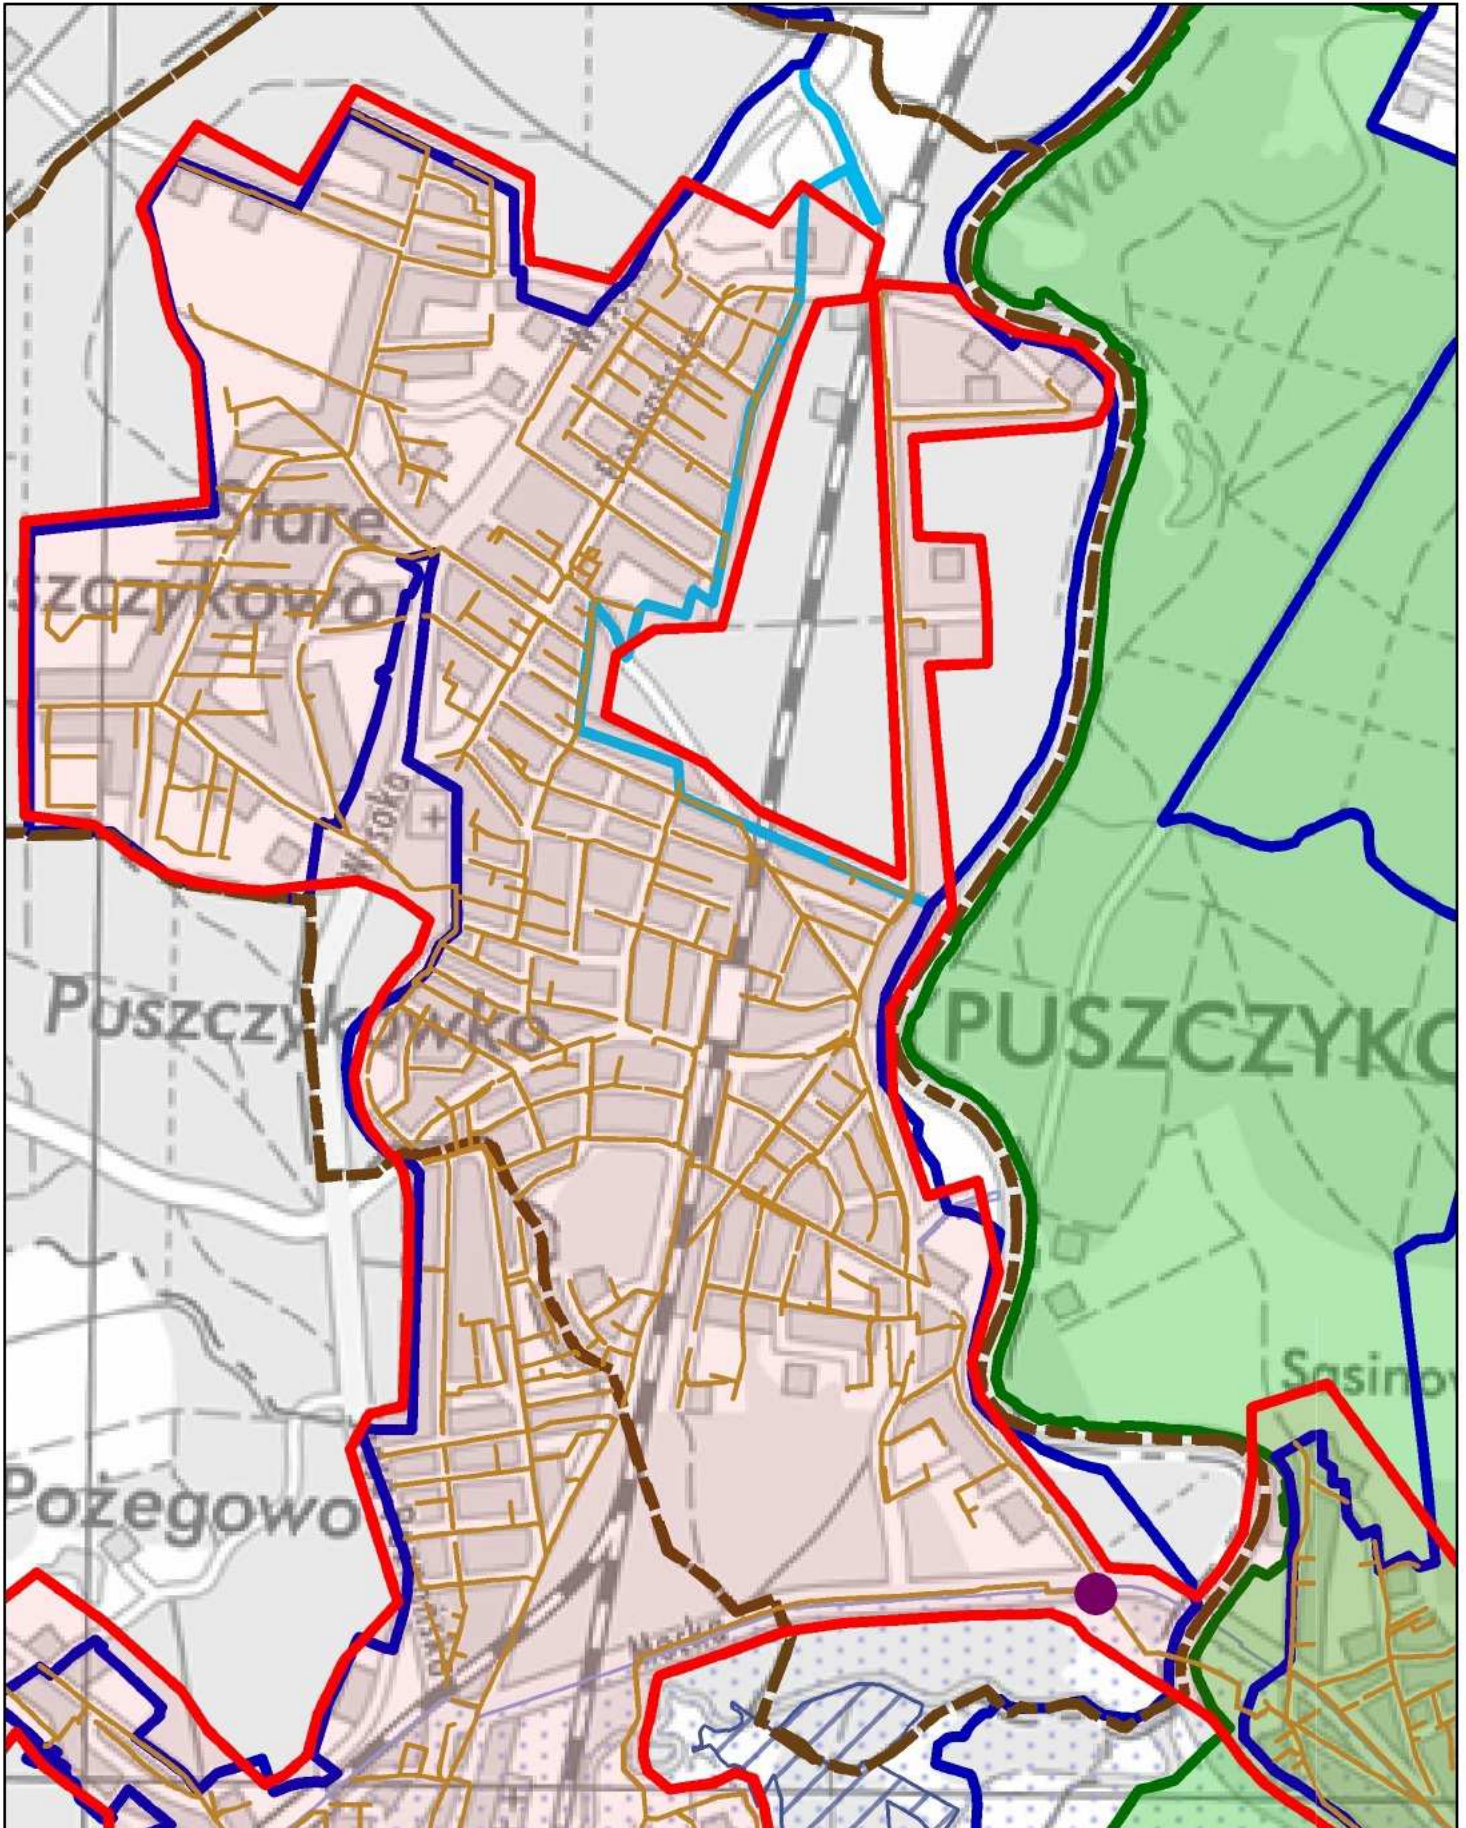

Aglomeracja Mosina - Puszczykowo

1 : 25 000

Ark. 2/7