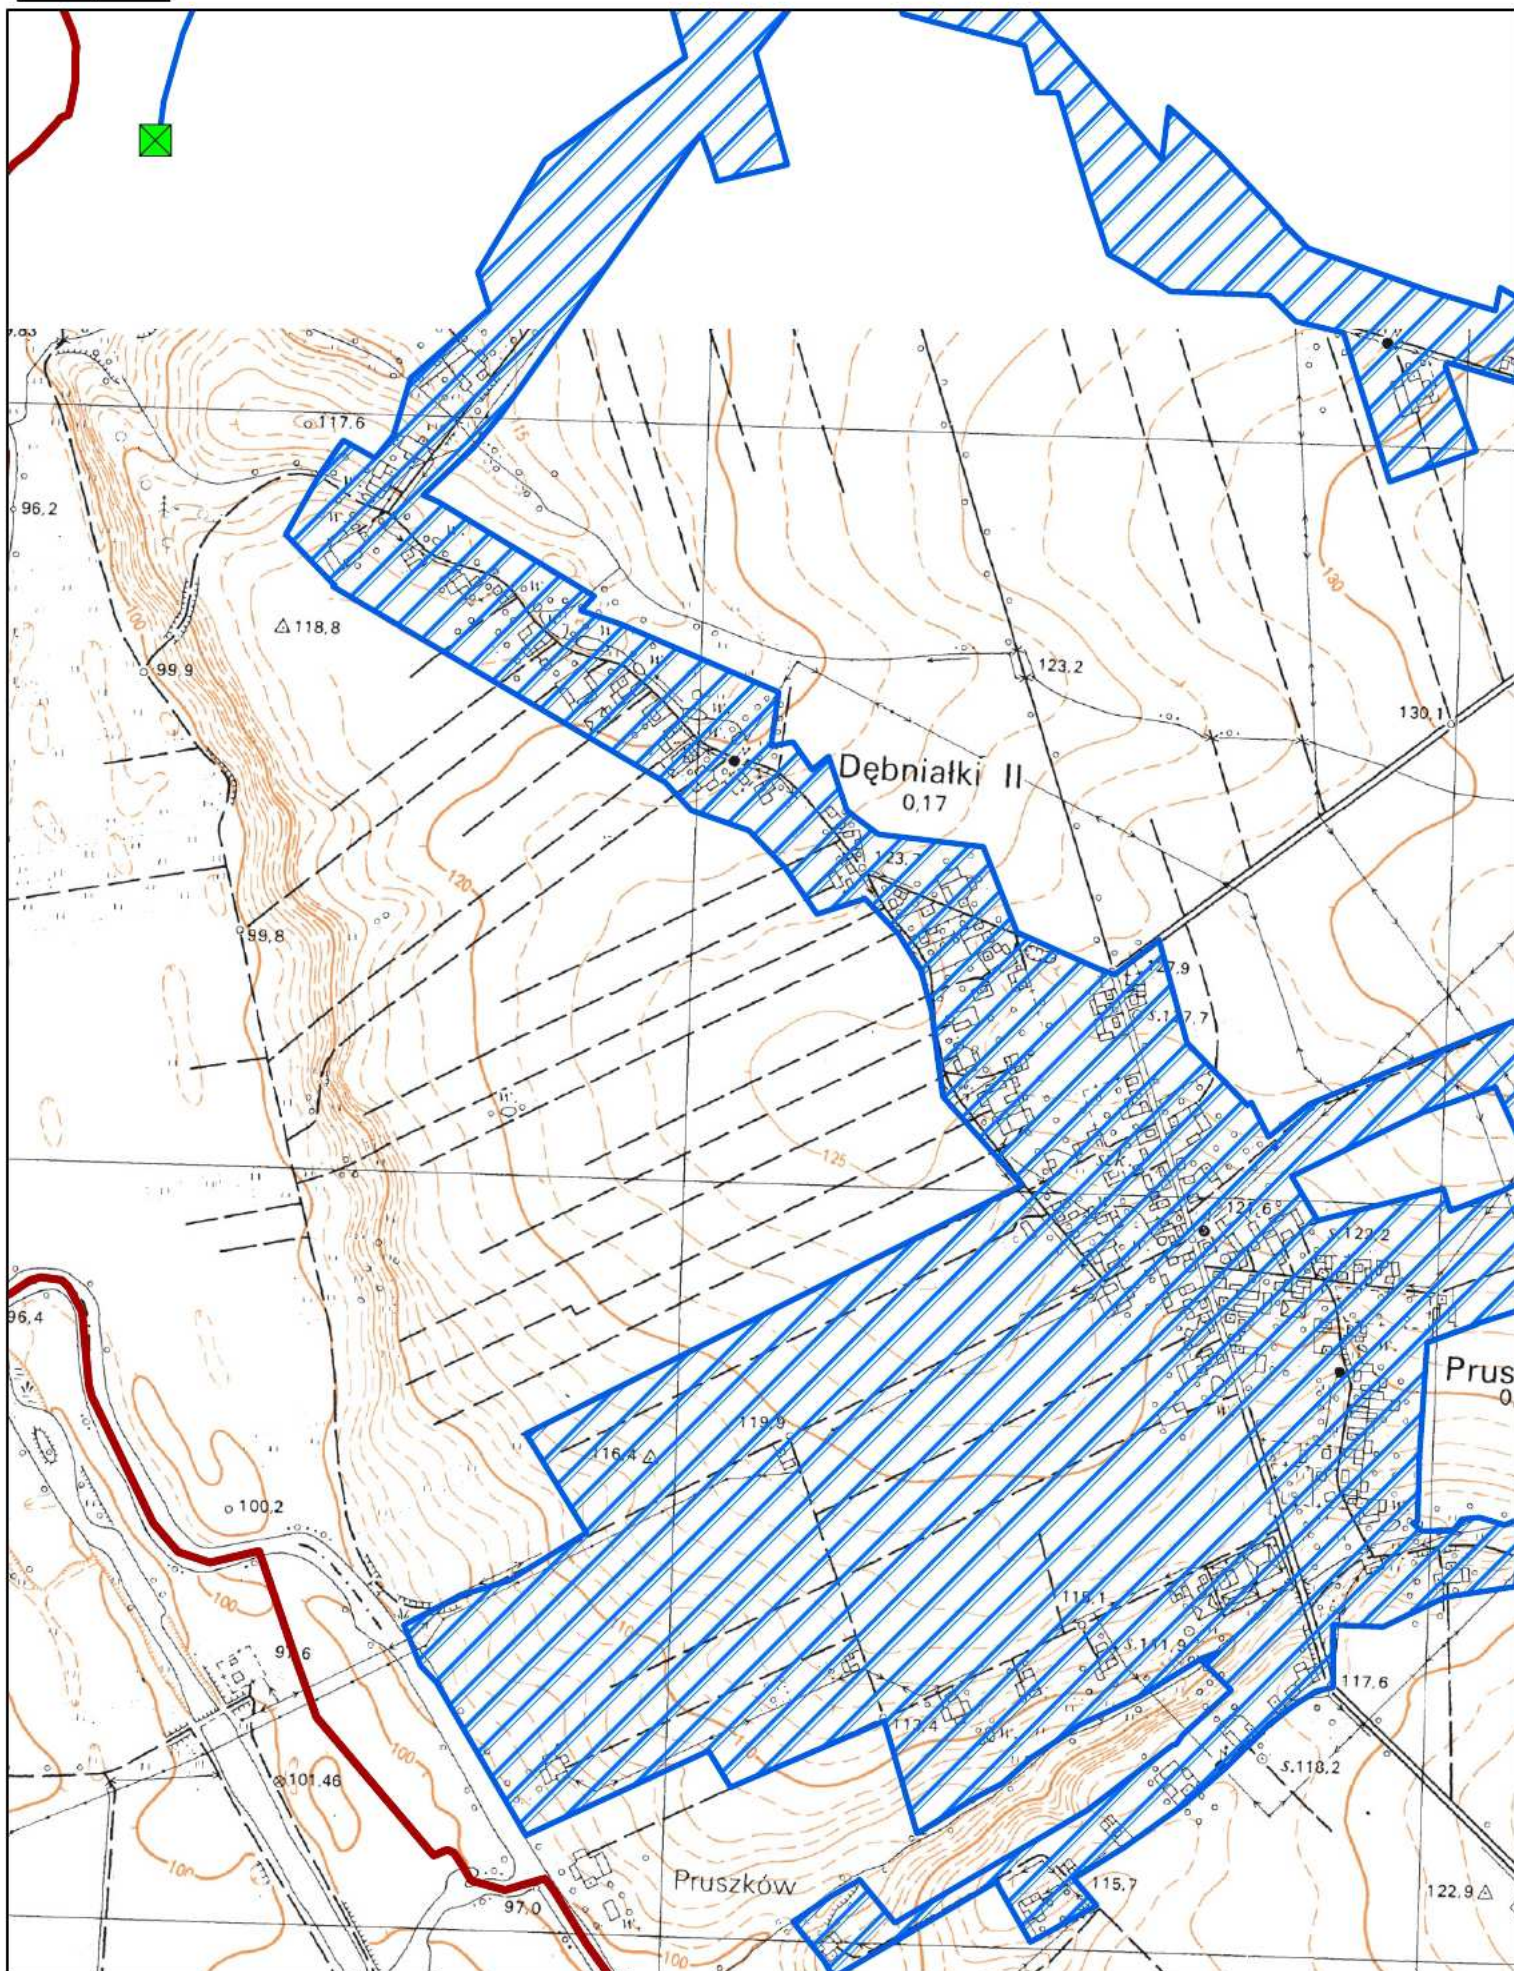

# Obszar i granice aglomeracji Blizanów

- oczyszczalnia ścieków
- ujęcie wód
- obszar aglomeracji
- granica gminy

# Obszar i granice aglomeracji Blizanów

1:10 000  
0 100 200 m

 oczyszczalnia ścieków  ujęcie wód  obszar aglomeracji  granica gminy