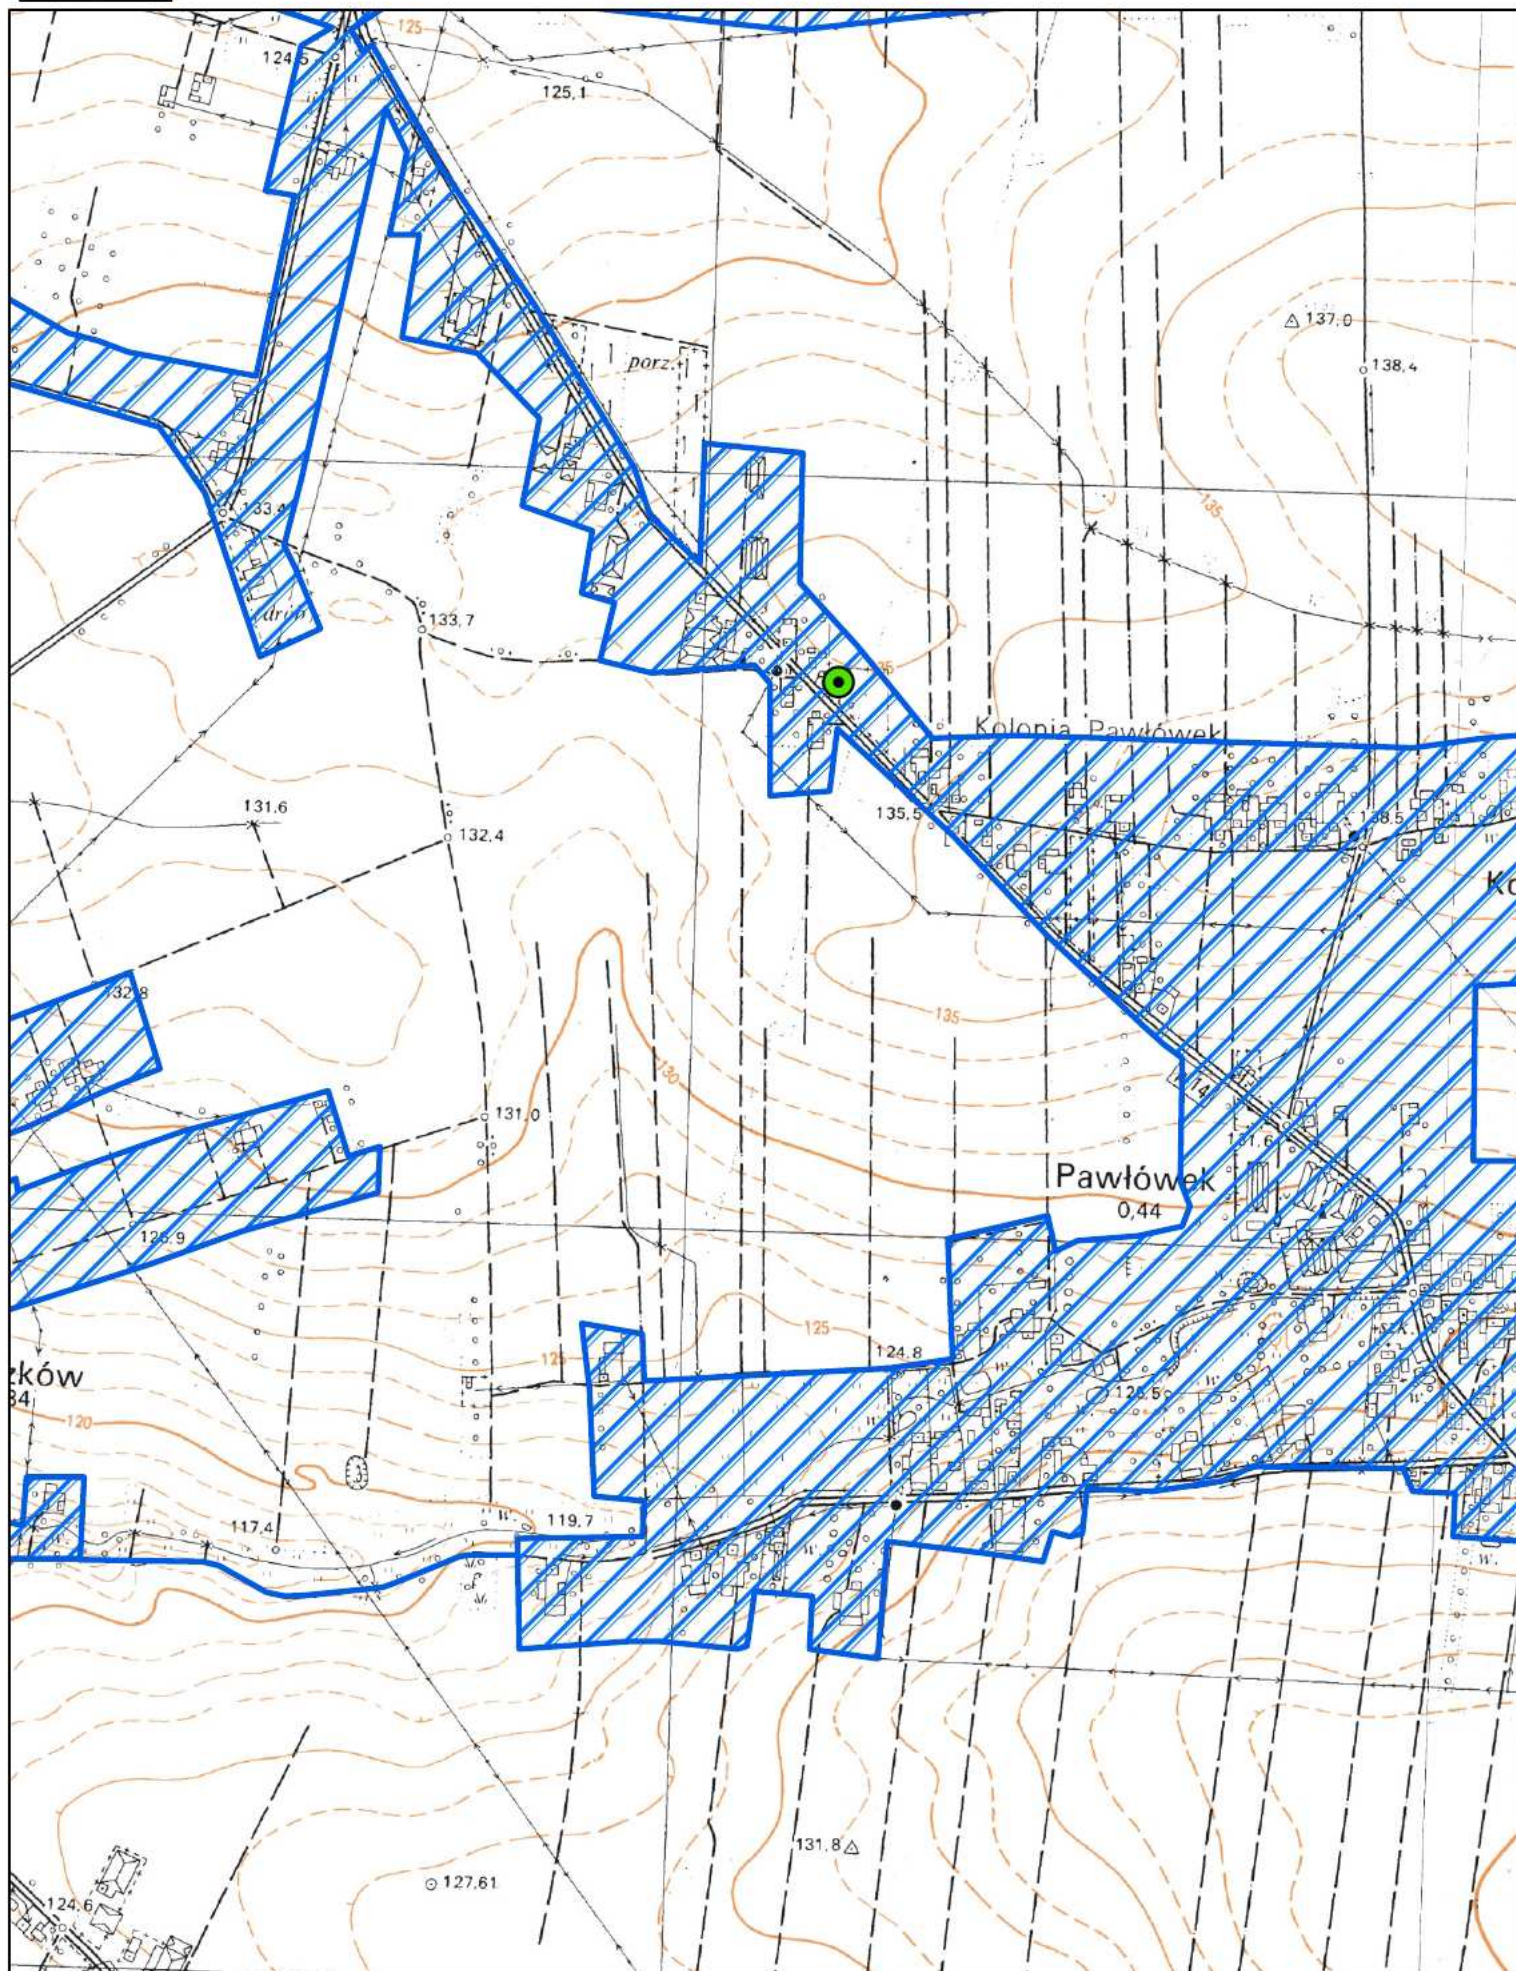

# Obszar i granice aglomeracji Blizanów

- oczyszczalnia ścieków
- ujęcie wód
- obszar aglomeracji
- granica gminy

# Obszar i granice aglomeracji Blizanów

1:10 000  
0 100 200 m

 oczyszczalnia ścieków  ujęcie wód  obszar aglomeracji  granica gminy