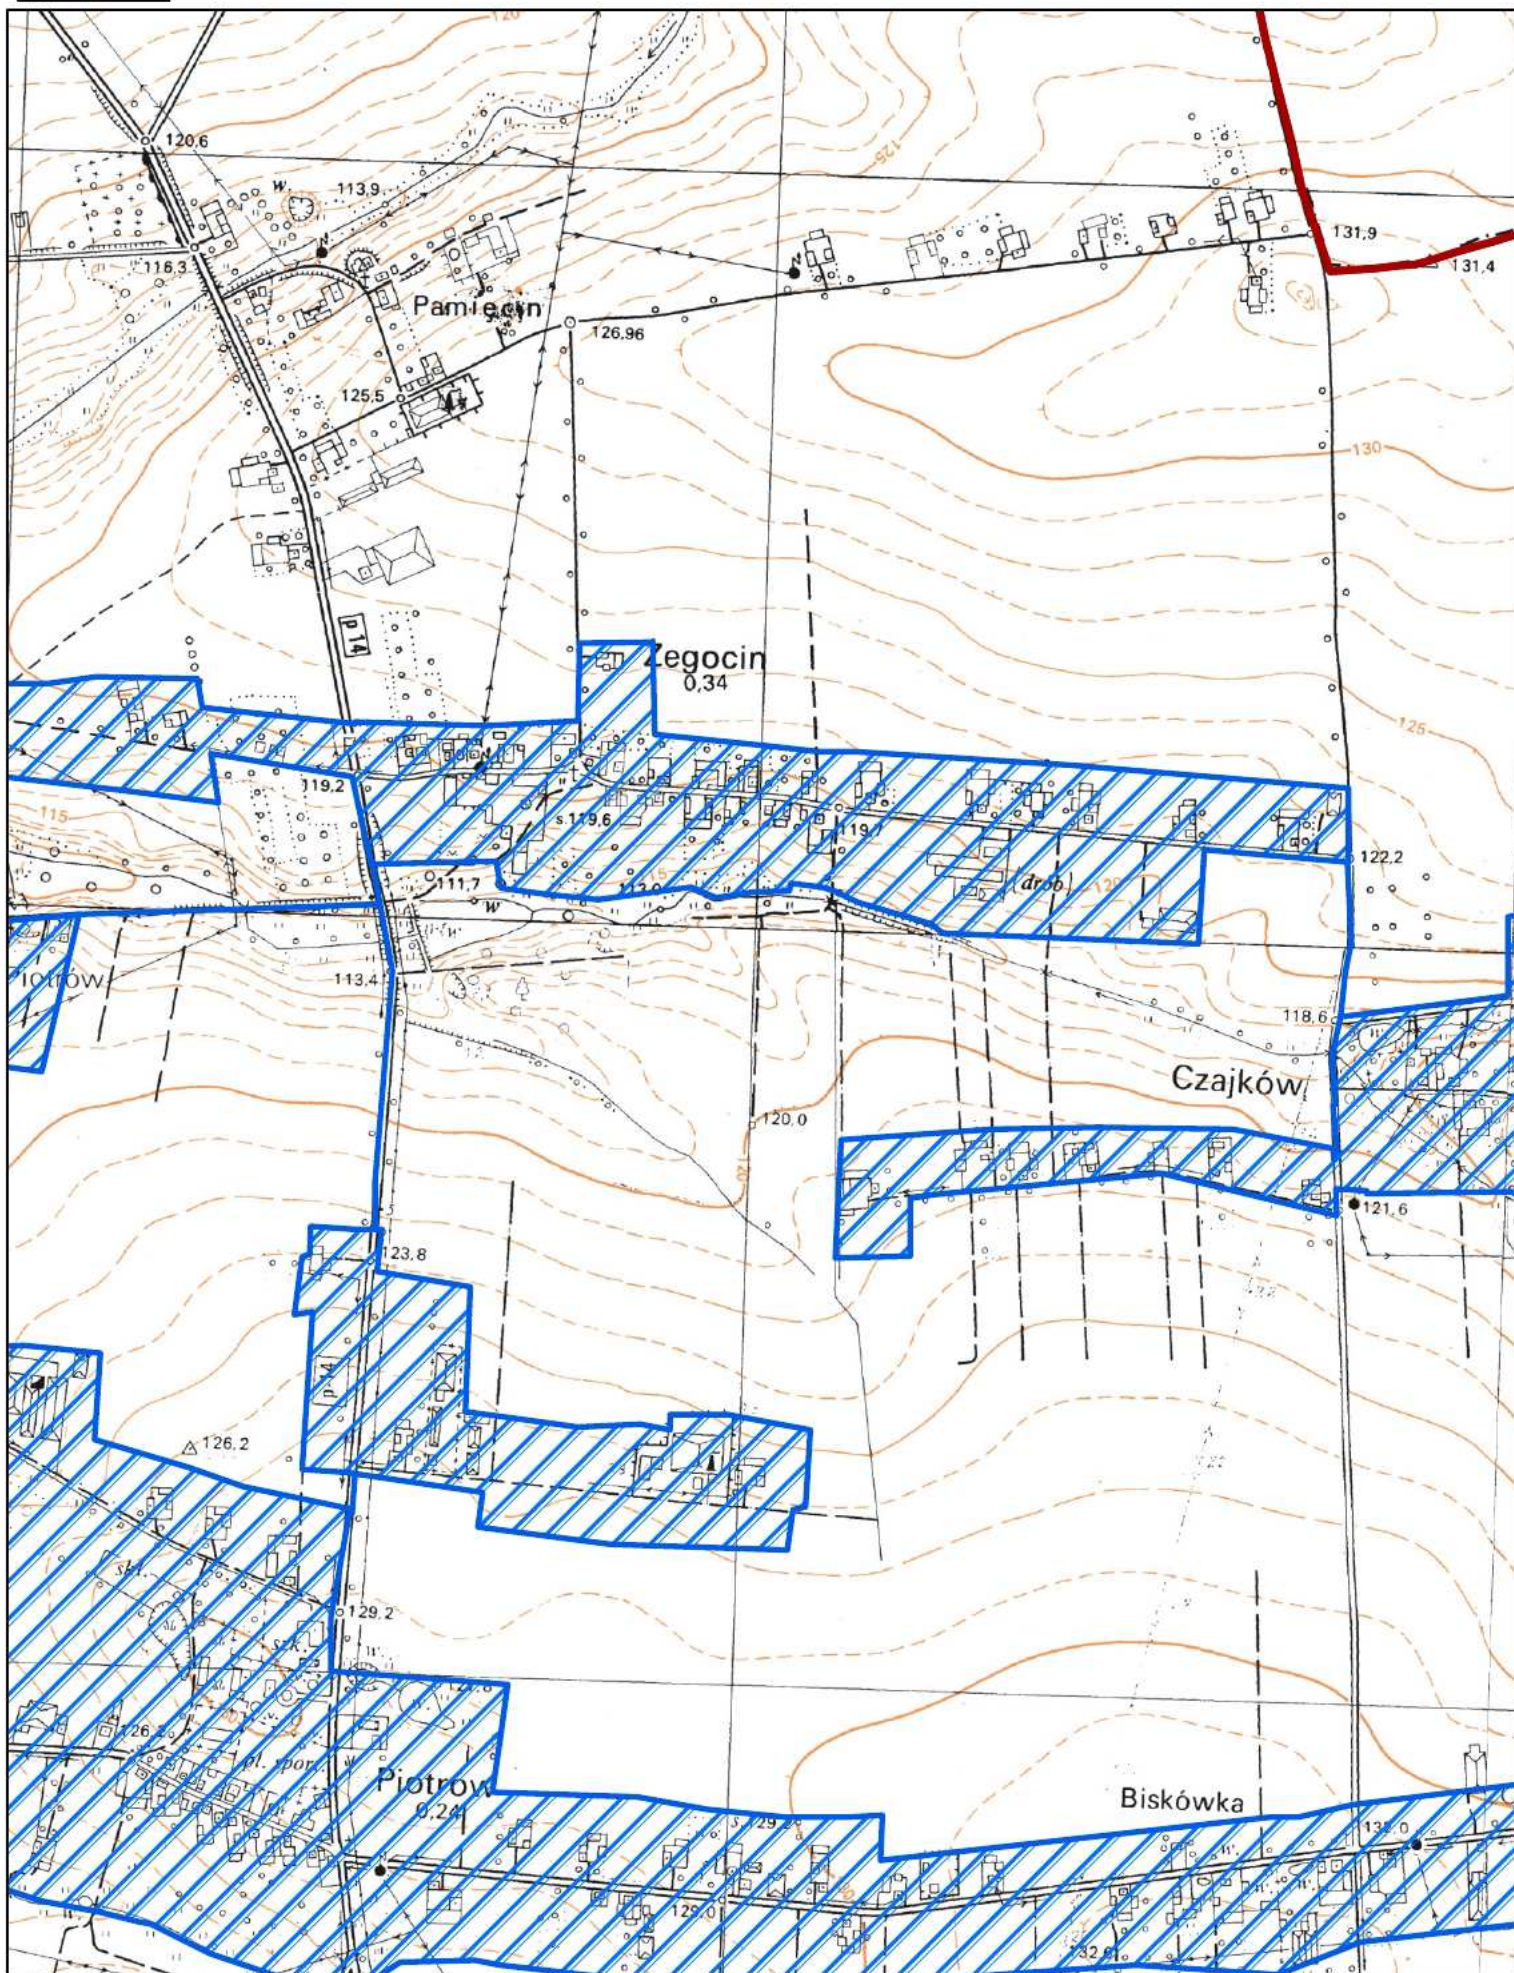

## Podział na arkusze

0 500 1 000 m

oczyszczalnia ścieków

ujęcie wód

obszar aglomeracji

granica gminy

# Obszar i granice aglomeracji Blizanów

- oczyszczalnia ścieków
- ujęcie wód
- obszar aglomeracji
- granica gminy

# Obszar i granice aglomeracji Blizanów

1:10 000  
0 100 200 m

 oczyszczalnia ścieków  ujęcie wód  obszar aglomeracji  granica gminy