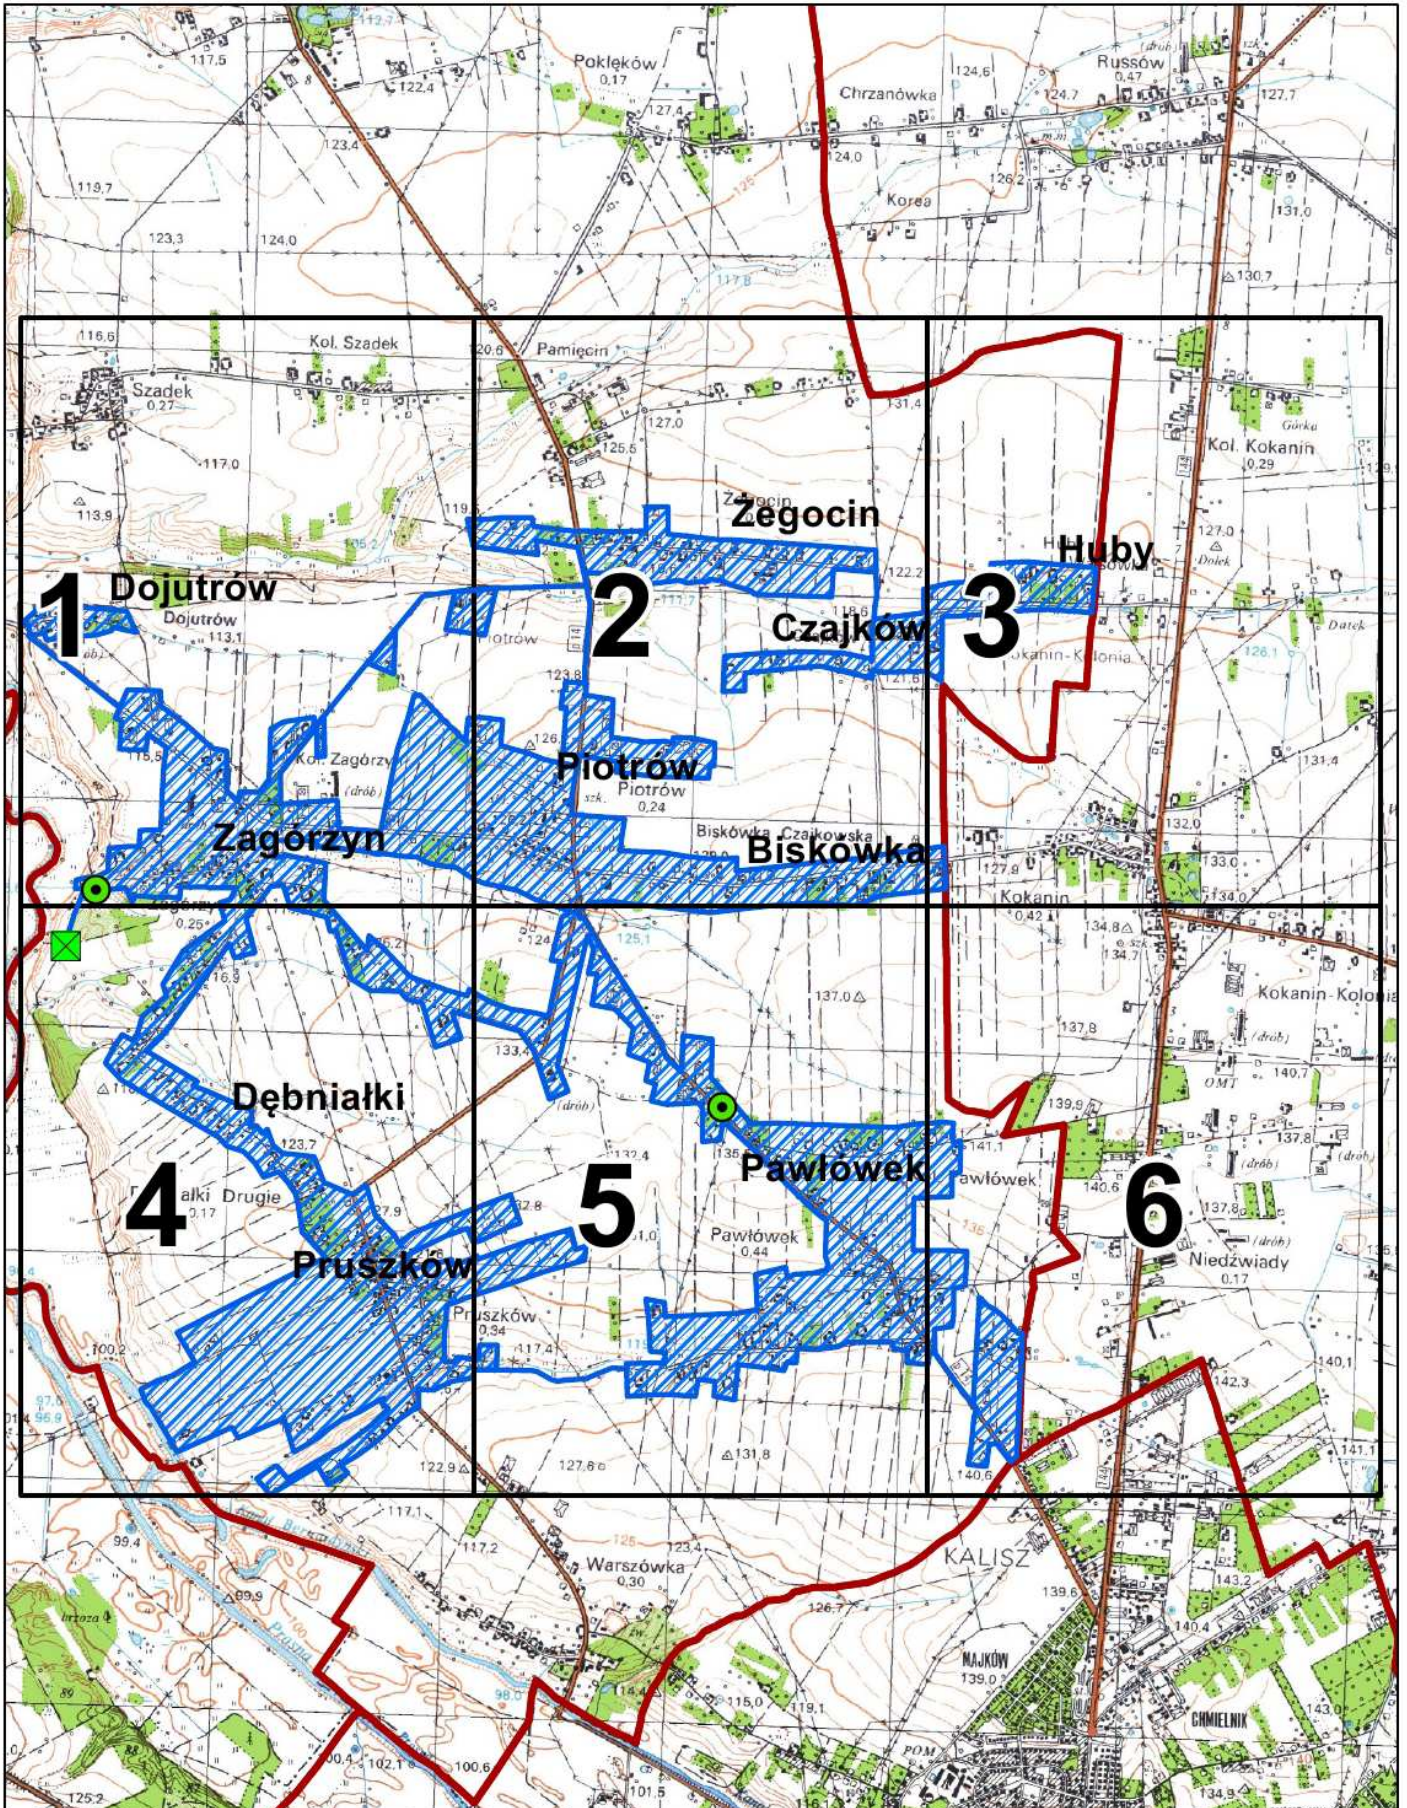

# Obszar i granice aglomeracji Blizanów

## Podział na arkusze

0 500 1 000 m

oczyszczalnia ścieków

ujęcie wód

obszar aglomeracji

granica gminy

# Obszar i granice aglomeracji Blizanów

- oczyszczalnia ścieków
- ujęcie wód
- obszar aglomeracji
- granica gminy