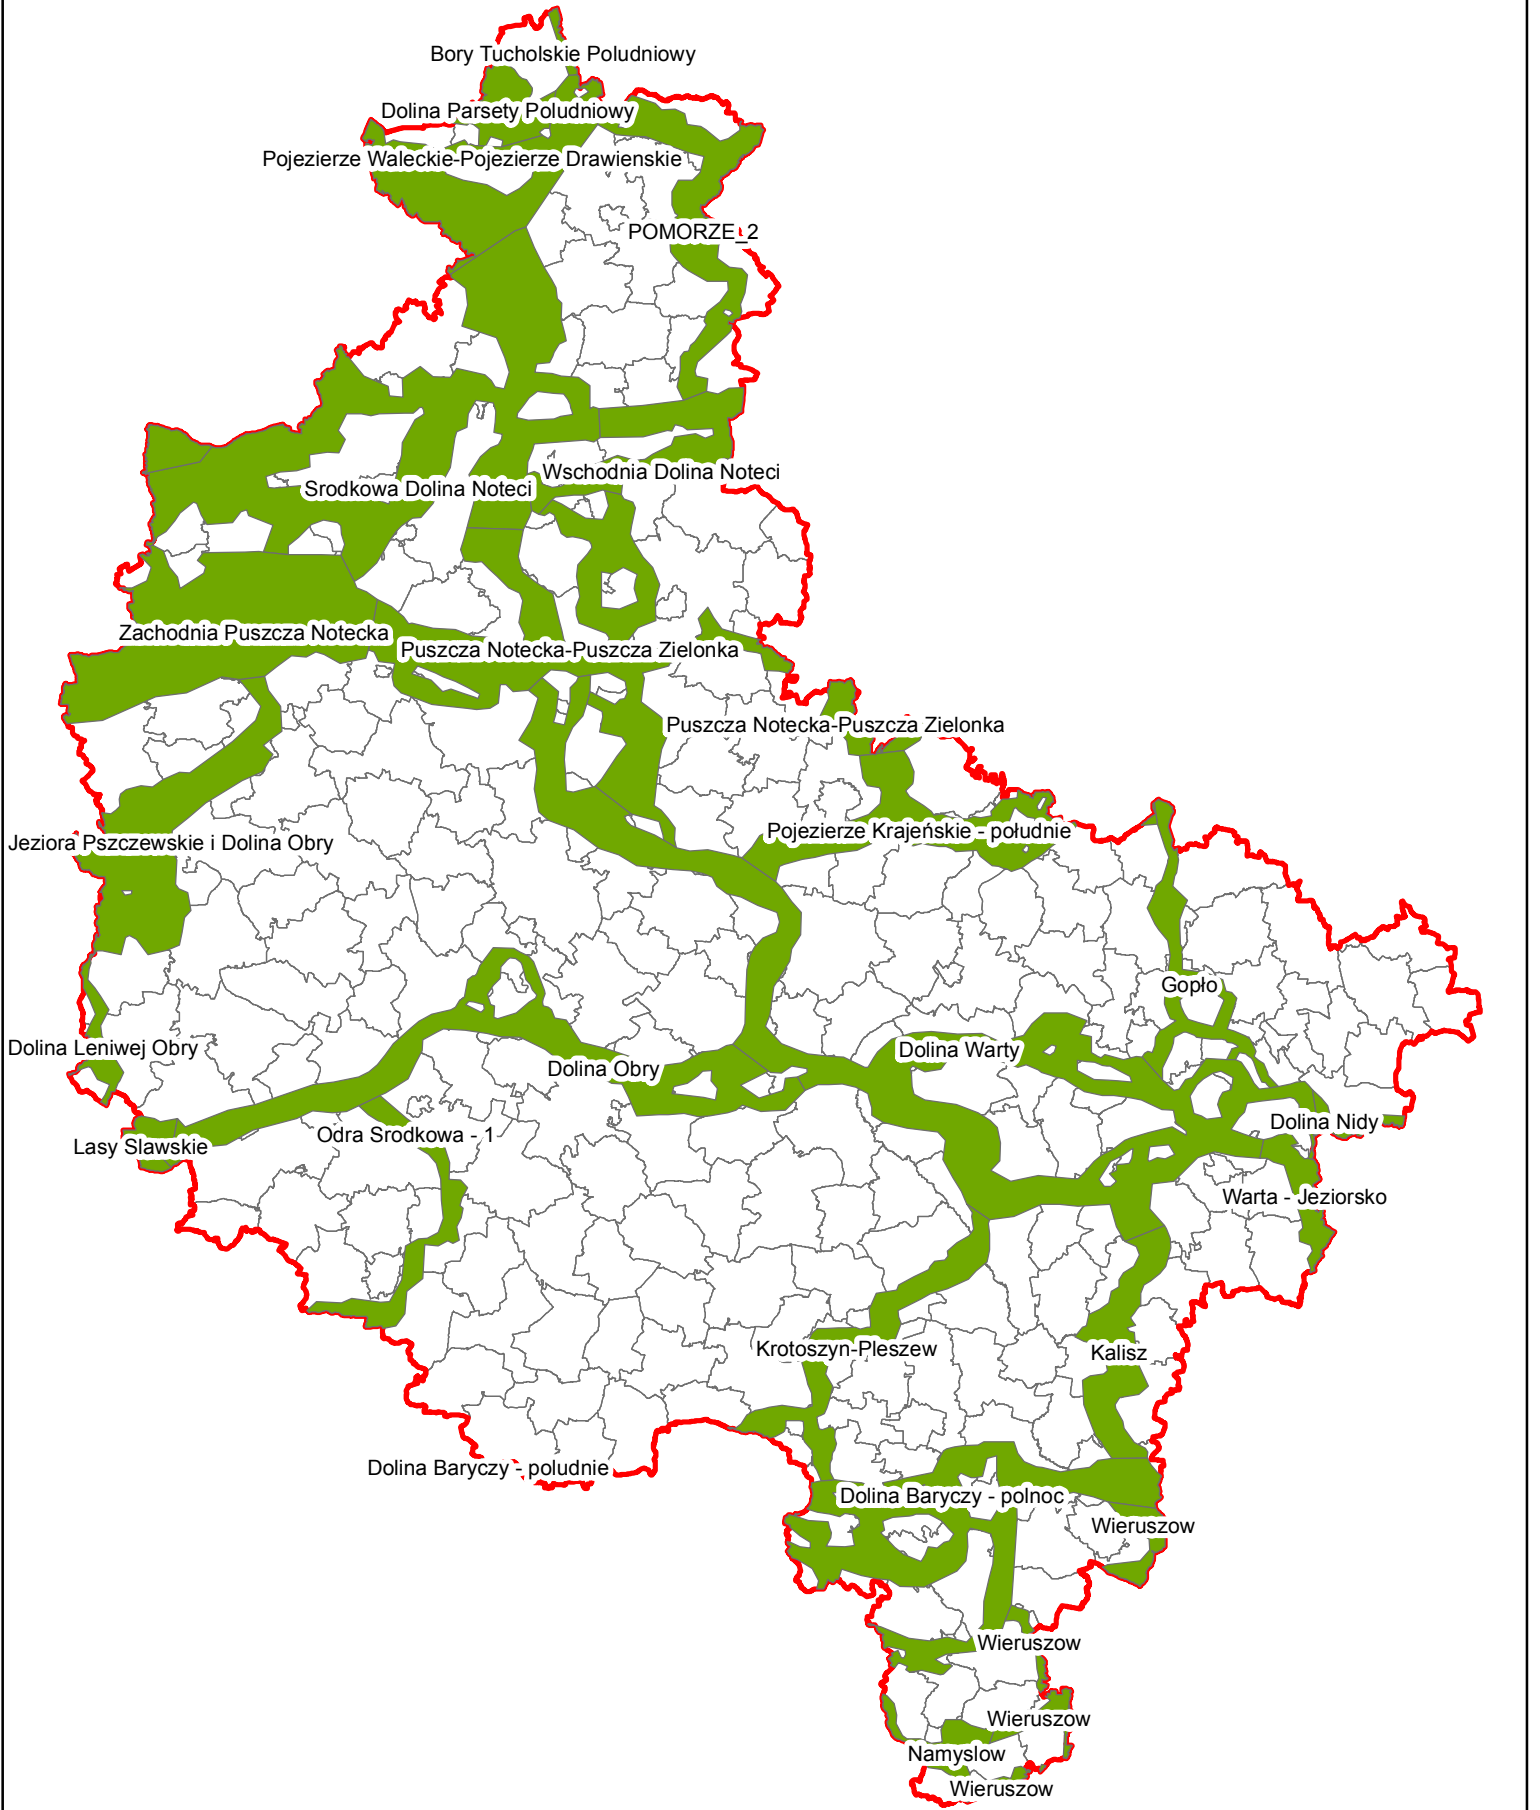

# Korytarze ekologiczne w województwie wielkopolskim

## Legenda

-  Korytarze ekologiczne
-  Granica woj. Wielkopolskiego
-  Granice gmin