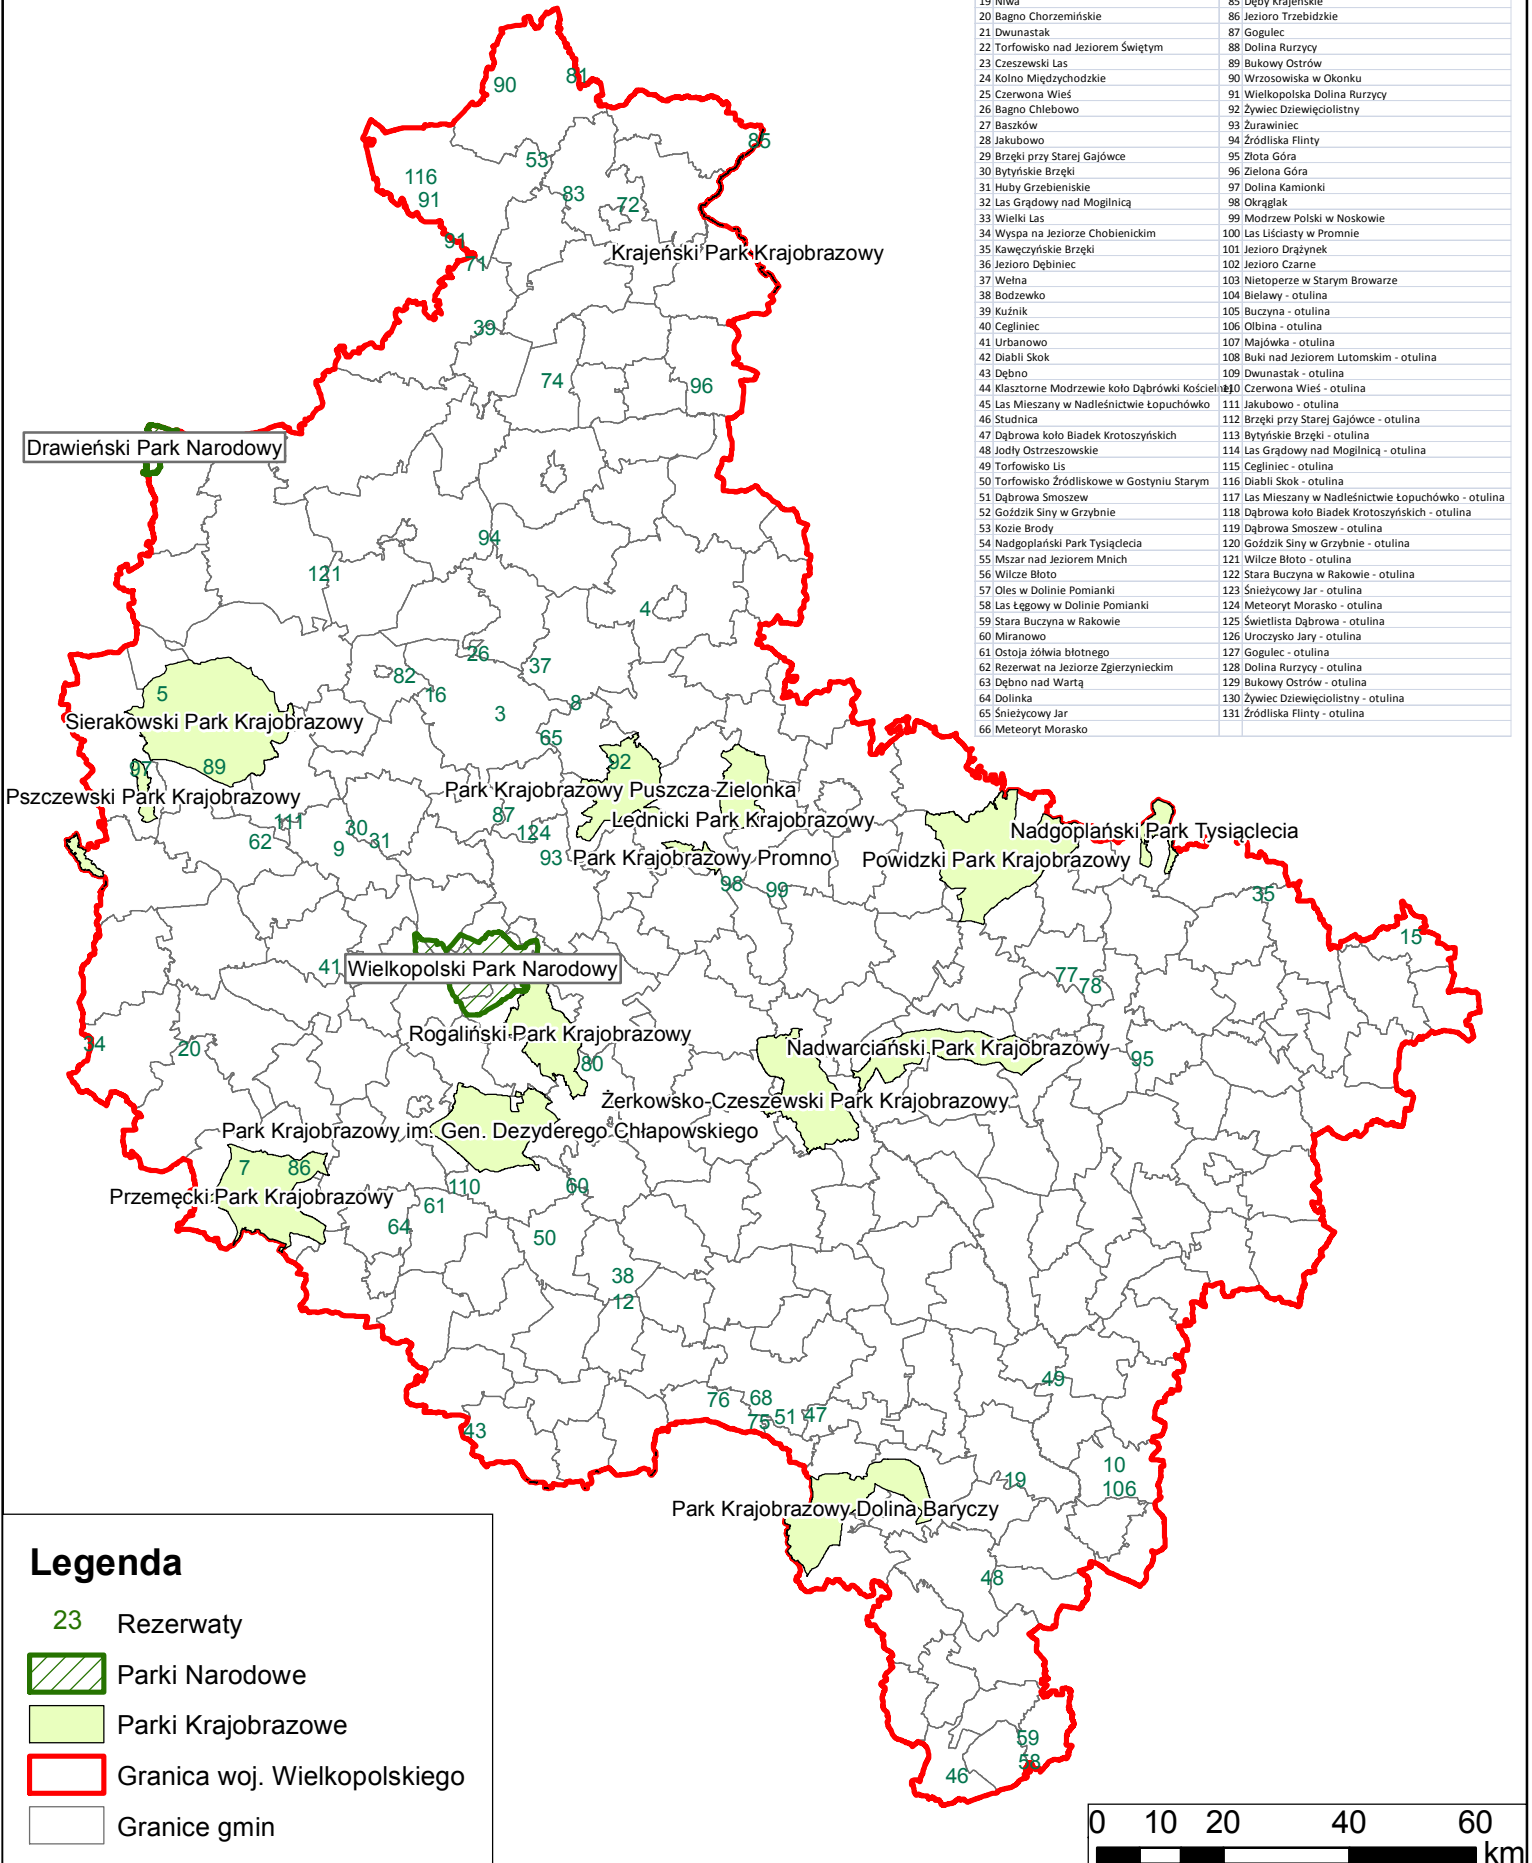

Wybrane obszary chronione w województwie wielkopolskim

lp. nazwa	lp. nazwa
1 Wiązy w Nowym Lesie	67 Jezioro Pławno
2 Bielawy	68 Miejski Bór
3 Słonawy	69 Promenada
4 Dębina	70 Wydymacz
5 Czaple Wyspy	71 Smolary
6 Mielno	72 Czarc Staw
7 Wyspa Konwaliowa	73 Jezioro Wielkie
8 Bucznina	74 Torfowisko Kaczory
9 Dusznicki	75 Bucznina Helenopol
10 Brzeziny	76 Mszar Bogdaniec
11 Czerwona Róża	77 Bienszew
12 Pępowo	78 Sokółki
13 Olbina	79 Pustelnik
14 Krajkowo	80 Czmoń
15 Rogoźno	81 Dolina Gwdy
16 Dołęga	82 Świetlista Dąbrowa
17 Majówka	83 Uroczysko Jary
18 Buki nad Jeziorem Lutomskim	84 Pieczyska
19 Niwa	85 Dęby Krajeńskie
20 Bagno Chorzemińskie	86 Jezioro Trzebidzkie
21 Dwunastak	87 Gogulec
22 Torfowisko nad Jeziorem Świętym	88 Dolina Rurzycy
23 Czeszewski Las	89 Bukowy Ostrów
24 Kolno Młęczochodzie	90 Wrzosowiska w Okonku
25 Czerwona Wieś	91 Wielkopolska Dolina Rurzycy
26 Bagno Chlebowo	92 Żywiec Dziewięciolistny
27 Baszków	93 Zurawiniec
28 Jakubowo	94 Źródlika Flinty
29 Brzęki przy Starej Gajówce	95 Żłota Góra
30 Bytyńskie Brzęki	96 Zielona Góra
31 Huby Grzebienski	97 Dolina Kamionki
32 Las Grądowy nad Mogilnicą	98 Okraglak
33 Wielki Las	99 Modrzew Polski w Noskowie
34 Wyspa na Jeziorze Chobieniickim	100 Las Łódzisty w Promnie
35 Kawczyńskie Brzęki	101 Jezioro Drążynek
36 Jezioro Dębiniac	102 Jezioro Czarne
37 Welna	103 Nietoperze w Starym Browarze
38 Bodzewko	104 Bielawy - otulina
39 Kuźnik	105 Bucznina - otulina
40 Ceglarniec	106 Olbina - otulina
41 Urbanowo	107 Majówka - otulina
42 Diabli Skok	108 Buki nad Jeziorem Lutomskim - otulina
43 Dębno	109 Dwunastak - otulina
44 Klasztorne Modrzewie koło Dąbrówki Kościelnej	110 Czerwona Wieś - otulina
45 Las Mieszany w Nadleśnictwie Łopuchówko	111 Jakubowo - otulina
46 Studnica	112 Brzęki przy Starej Gajówce - otulina
47 Dąbrowa koło Biadek Krotoszyńskich	113 Bytyńskie Brzęki - otulina
48 Jodły Ostreszowskie	114 Las Grądowy nad Mogilnicą - otulina
49 Torfowisko Lis	115 Ceglarniec - otulina
50 Torfowisko Źródłiskowe w Gostyniu Starym	116 Diabli Skok - otulina
51 Dąbrowa Smoszew	117 Las Mieszany w Nadleśnictwie Łopuchówko - otulina
52 Goździk Siny w Grzybnie	118 Dąbrowa koło Biadek Krotoszyńskich - otulina
53 Kozie Brody	119 Dąbrowa Smoszew - otulina
54 Nadgoplański Park Tysiąclecia	120 Goździk Siny w Grzybnie - otulina
55 Mszar nad Jeziorem Mnich	121 Wilcze Błoto - otulina
56 Wilcze Błoto	122 Stara Bucznina w Rakowie - otulina
57 Oles w Dolinie Pomianki	123 Śnieżycowy Jar - otulina
58 Las Łęgowy w Dolinie Pomianki	124 Meteorcytor Morasko - otulina
59 Stara Bucznina w Rakowie	125 Świetlista Dąbrowa - otulina
60 Miranowo	126 Uroczysko Jary - otulina
61 Ostoją sówia błotnego	127 Gogulec - otulina
62 Rezerwat na Jeziorze Zgierzyńskim	128 Dolina Rurzycy - otulina
63 Dębno nad Wartą	129 Bukowy Ostrów - otulina
64 Dolinka	130 Żywiec Dziewięciolistny - otulina
65 Śnieżycowy Jar	131 Źródlika Flinty - otulina
66 Meteorcytor Morasko	

Legenda

- 23 Rezerваты
- Parki Narodowe
- Parki Krajobrazowe
- Granica woj. Wielkopolskiego
- Granice gmin