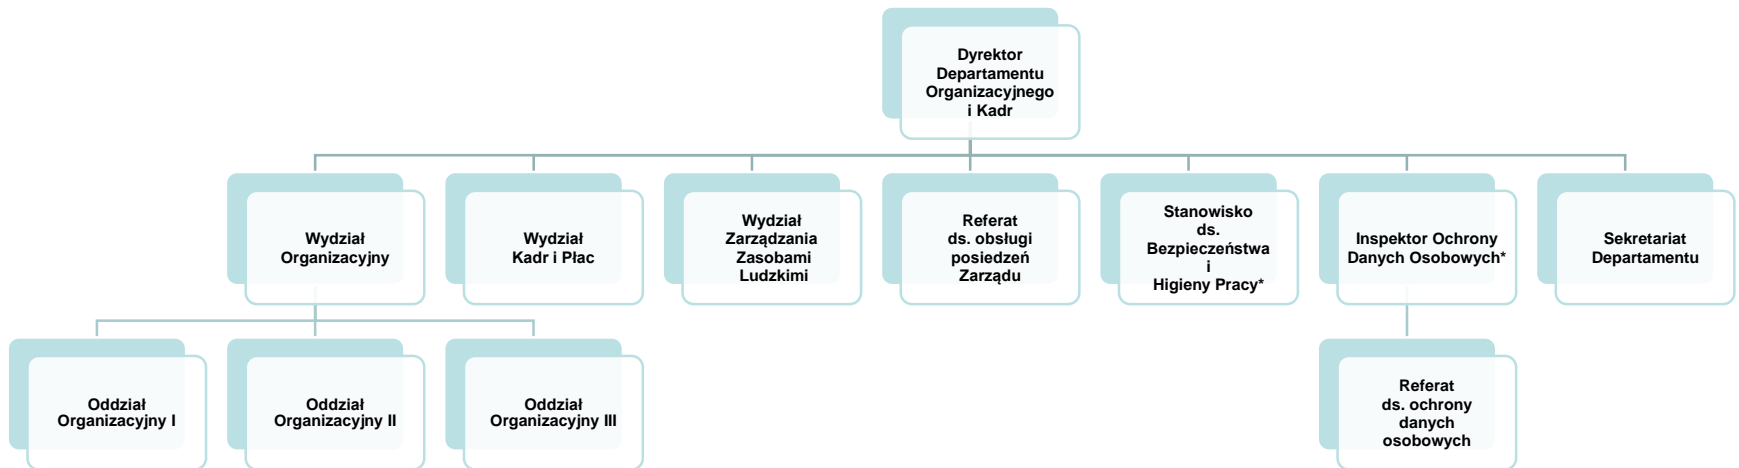

Schemat Organizacyjny Departamentu Organizacyjnego i Kadr

*- funkcje merytorycznie bezpośrednio podległe Marszałkowi Województwa Wielkopolskiego