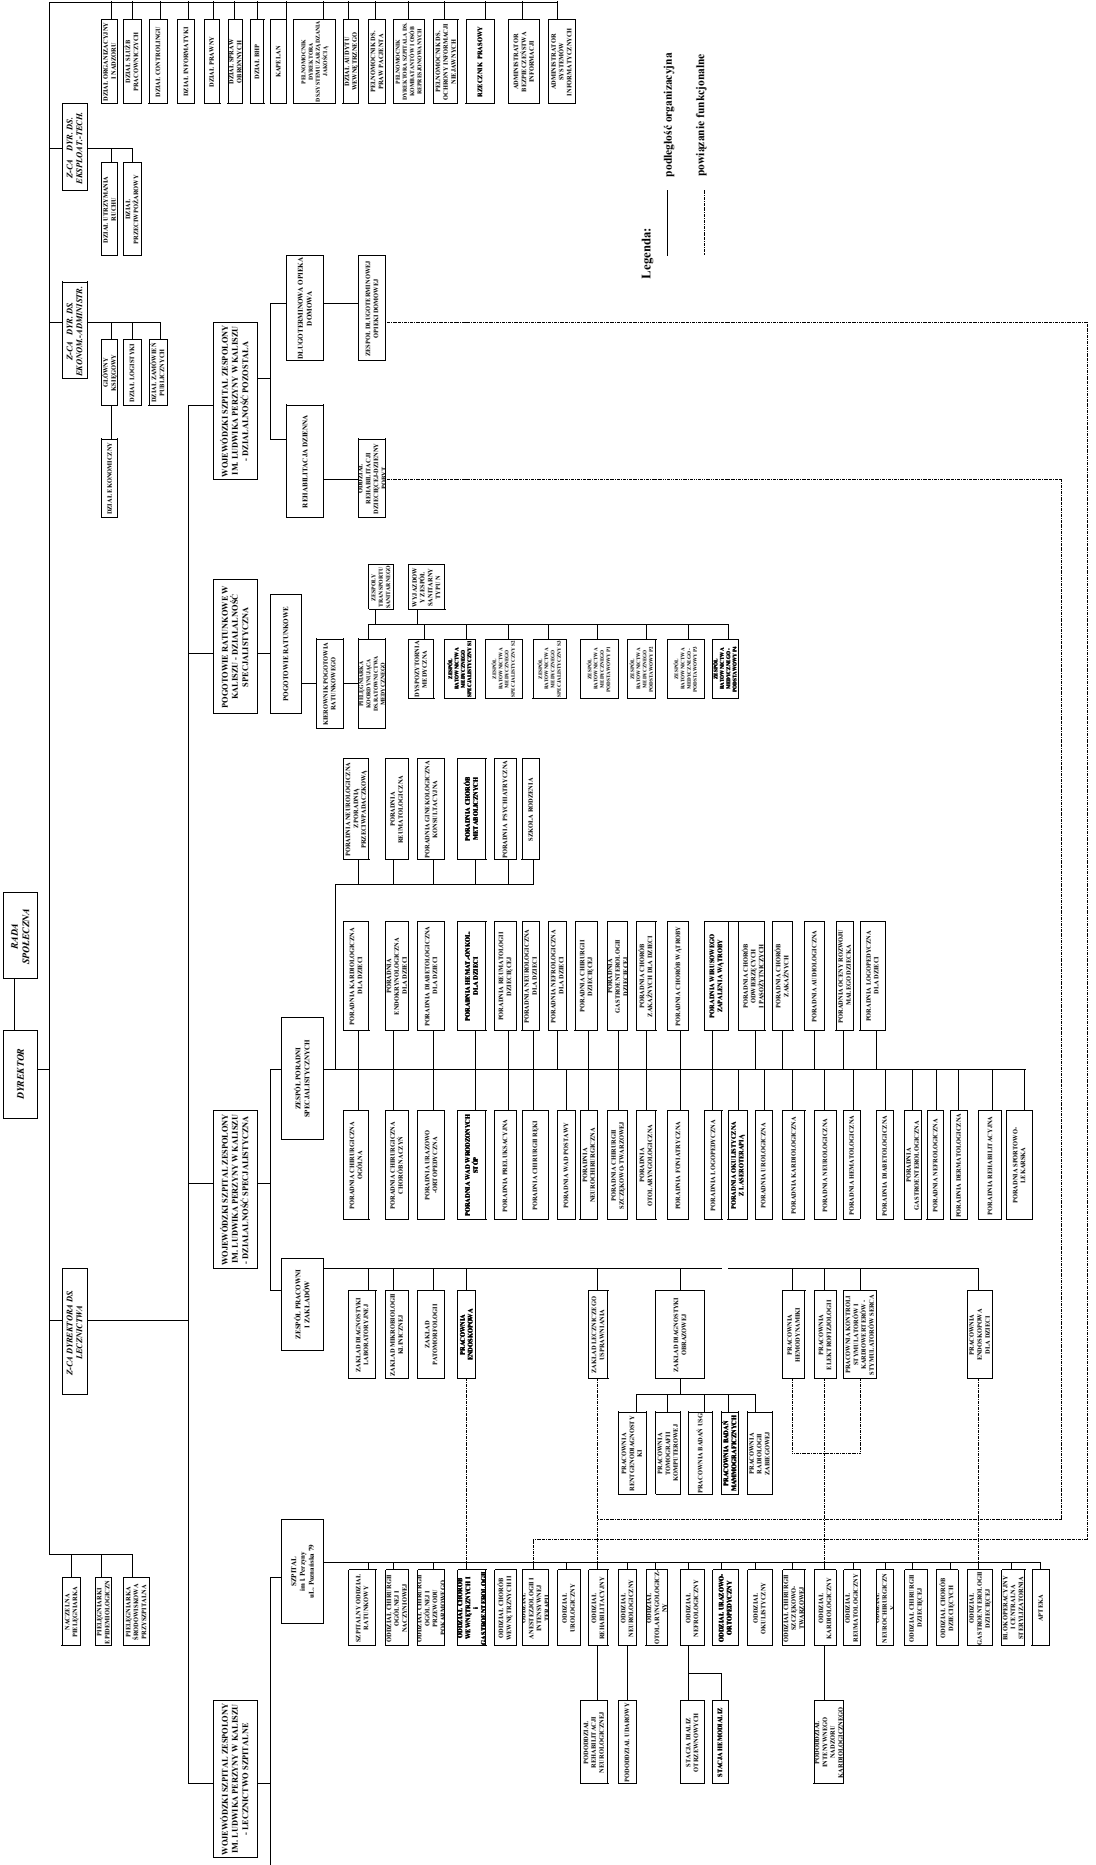

SCHEMAT ORGANIZACYJNY  
 Wojewódzkiego Szpitala Zespołowego im. L. Perzyny w Kaliszu

Legend:  
 - - - - - podległość organizacyjna  
 ————— powiązanie funkcjonalne